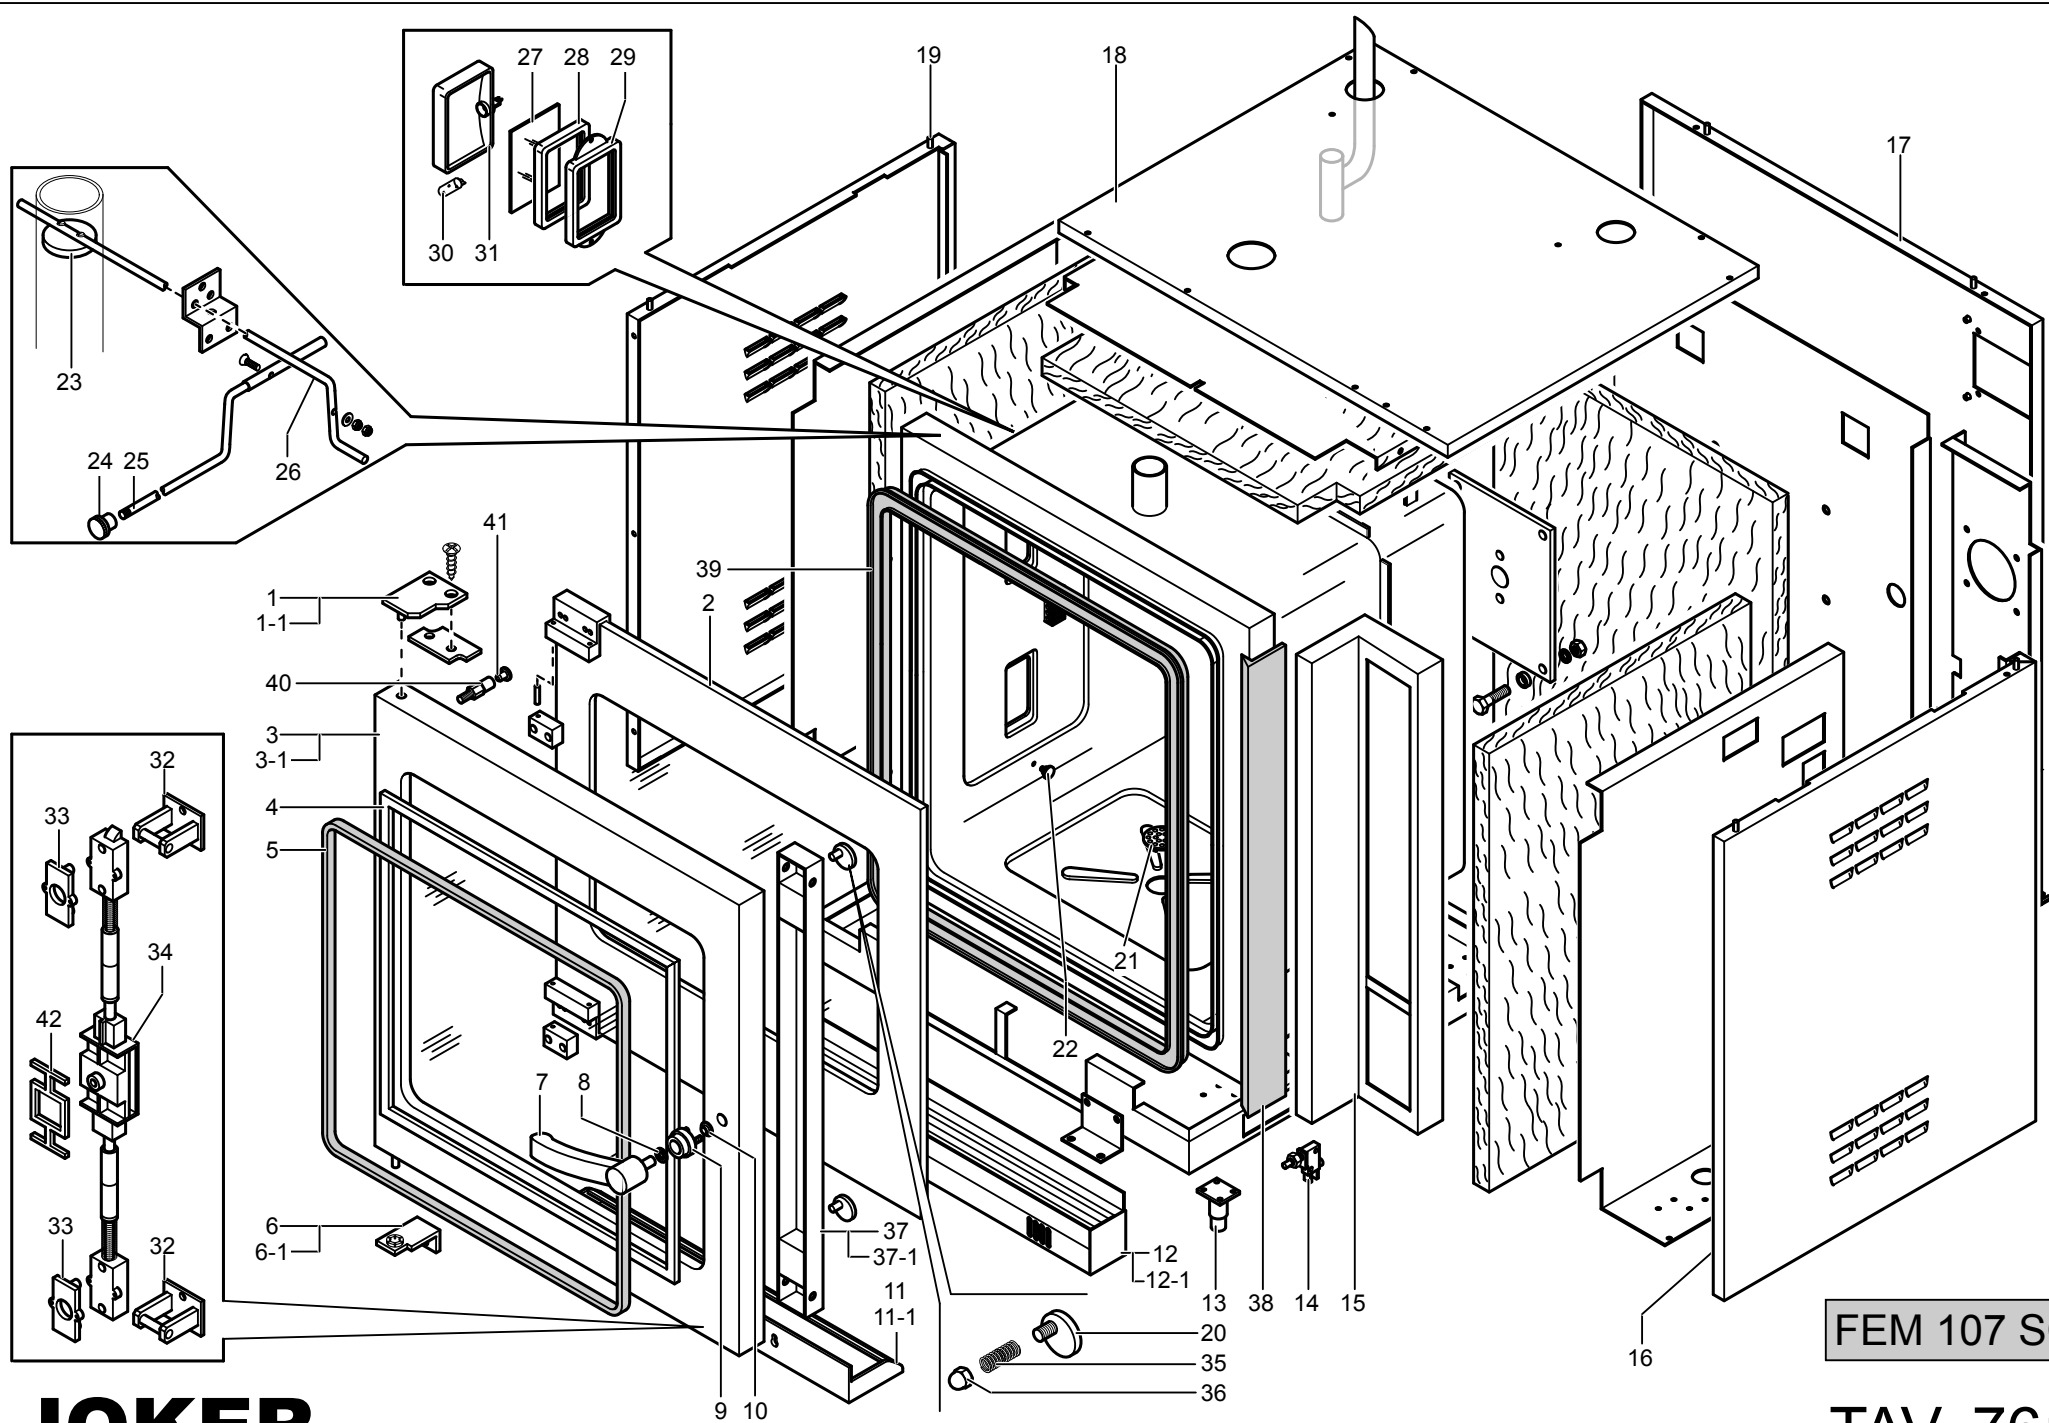

FEM 107 SC

JOKER

TAV. 761

FORNI TAV. 761	1	GAFOC00030	AS.CERN.SUP.SX P.F.FCV.	CHARNIÈRE SUPÉRIEURE GAUCHE	INGE PIN SUPER.LEFT	TÜRANGEL OBEN LINKS
FORNI TAV. 761	10	RTFOC00337	ANELLO INT.GRADINO MAN.P.F.FCV	ANNEAU INTERIEUR EPAISSEUR	INNER RING	INNENRING
FORNI TAV. 761	11	161597	AS. CASSETTO INT. SX P.F.	GROUPE PORTE DU FOUR GAUCHE	UNIT OVEN DOOR LEFT	GRUPPE OFENTÜR LINKS
FORNI TAV. 761	1-1	GAFOC00213	AS.CERN.SUP.DX P.F.FCV	CHARNIÈRE SUPÉRIEURE DROITE	INGE PIN SUP. RIGHT	TÜRANGEL RECHTS
FORNI TAV. 761	11-1	161600	AS. CASSETTO INT. DX P.F.	GROUPE PORTE DU FOUR DROITE	UNIT OVEN DOOR RIGHT	GRUPPE OFENTÜR RECHTS
FORNI TAV. 761	12	161135	AS.CASSETTO SX FEC060/1	BASSIN GAUCHE	TRAY LEFT	SCHUBLADE LINKS
FORNI TAV. 761	12-1	GAFOC00250	AS.CASSETTO DX FEC060/1	BASSIN DROITE	TRAY RIGHT	SCHUBLADE RECHTS
FORNI TAV. 761	13	RTFOC00413	PIEDINO+T.OTTAG.FGC065/87,5	PIED	FOOT	FUSS
FORNI TAV. 761	14	RTFOC00711	MICROINT.FCV. RMP UNIPOL.30907	MICRO-INTERRUPTEUR PORTE DU FOUR	MICRO OVEN DOOR	MIKRO OFENTÜR
FORNI TAV. 761	15	GAFOC00241	AS.CRUSCOTTO FGM107	PANNEAU DE CONTRÔLE	CONTROL PANEL	STIRNBRETT
FORNI TAV. 761	16	PAFOC00542	FIANCO DX FGC100/1	CÔTÉ DROITE	RIGHT SIDE	RECHTE SEITE
FORNI TAV. 761	17	PAFOC00597	POSTERIORE INOX FEM109/1	PANNEAU POSTERIEUR	BACK PANEL	HINTEN
FORNI TAV. 761	18	161208	AS.COPERCHIO FEM100/1	COUVERCLE EXT.	COVER EXT.	ABDECKUNG
FORNI TAV. 761	19	PAFOC00543	FIANCO SX FGC100/1	CÔTÉ GAUCHE	LEFT SIDE	LINKE SEITE
FORNI TAV. 761	2	161169	AS.C/PORTA F.SX FEC100/1	C/PORTE DU FOUR GAUCHE	C/OVEN DOOR LEFT	C/OVENTÜR LINKS
FORNI TAV. 761	20	161502	AS. GHIERA BLOCCO VETRO	GROUPE BAGUE BLOCAGE VERRE	UNIT LUCKING GLASS NUT	GRUPPE GEFESTIGUNGSMUTTER GLAS
FORNI TAV. 761	21	GAFOC00027	AS.C/FORO CASS.FCV.	COUVRE TROU	PLUG	LOCHABDECKUNGSPROPFFEN
FORNI TAV. 761	22	RTFOC00555	AT.GRIGLIA LAT.F.FCV	ATTAQUE GRILLE LATÉRALE	GRILL CONNECTION SIDE	GRILLAUFCLAGE SEITE
FORNI TAV. 761	23	PAFOC00680	DISCO INF.SCARICO COND.FEMD100	DISQUE INFÉRIEUR DÉCHARGÉ	DISC INFER. OUTLET	SCHEIBE UNTEN AUSGANG
FORNI TAV. 761	24	161660	MANOP.COND.FCV.TURCH.EKK25B	BOUTON	KNOB	DREHGRIF
FORNI TAV. 761	25	RTFOC00679	ASTA ANT.SCA.COND.FGM107 INOX	BARRE ANTÉRIEUR	ROD ANTERIOUR	STAB VORNE
FORNI TAV. 761	26	RTFOC00476	ASTA TRAS.SCA.COND.FEC060/1NIC	BARRE TRANSVERSAL	ROD TRANSVERS.	STAB
FORNI TAV. 761	27	RTFOC00201	*VETRO P/LAMPADA FCV.	VERRE DU PORTELAMPE	GLASS P/LAMP	GLAS P/LAMPE
FORNI TAV. 761	28	161283	GUARNIZIONE P/LAMPADA	GARNITURE DU PORTELAMPE	GASKET P/LAMP	DICHTUNG P/LAMPE
FORNI TAV. 761	3	161161	AS. PORTA FORNO SX	PORTE DU FOUR GAUCHE	OVEN DOOR LEFT	OFENTÜR LINKS
FORNI TAV. 761	30	161282	LAMPADA	LAMPE	LAMP	LAMPE
FORNI TAV. 761	31	161281	PORTA LAMPADA	PORTELAMPE	DOOR LAMP	PORTA LAMPE
FORNI TAV. 761	3-1	161570	AS. PORTA FORNO DX	PORTE DU FOUR DROITE	OVEN DOOR RIGHT	OFENTÜR RECHTS
FORNI TAV. 761	32	RTFOC00009	GANCIO	CROCHET	HOOK	HAKEN
FORNI TAV. 761	33	RTFOC00005	ZOCCOLO ESTERNO	GODET EXTÉRIEUR	OUTWARD BASE	SOCKEL AUSSEN
FORNI TAV. 761	34	GAFOC00051	SERRATURA	SERRURE	LOCK	SCHLOSS
FORNI TAV. 761	35	161513	MOLLA FERMO GHIERA	RESSORT DE LA SERRURE DU VIROLE	FERRULE LOCK SPRING	FEDER DES MUTTER-SCHLOSSES
FORNI TAV. 761	36	RTMIN00114	DADO CECO M6	ECROU	NUT	MUTTER
FORNI TAV. 761	37	161581	AS. PROTEZIONE SERRATURA DX	GROUPE PROTECTION SERRURE DROITE	UNIT RIGHT LOCK PROTECTION	GRUPPE SHUTZSCHLOSS RECHTZ
FORNI TAV. 761	37-1	161166	AS. PROTEZIONE SERRATURA SX	GROUPE PROTECTION SERRURE GAUCHE	UNIT LEFT LOCK PROTECTION	GRUPPE SHUTZSCHLOSS LINKE
FORNI TAV. 761	38	161411	GUARNIZIONE CRUSCOTTO	GARNITURE PANNEAU DE CONTRÔLE	CONTROL PANEL GASKET	DICHTUNGSTIRNBRETT
FORNI TAV. 761	39	RTFOC00722	GUARNIZIONE FACCIATA	GARNITURE DEVANTURE	GASKET FACE	DICHTUNG OFENVORDERWAND
FORNI TAV. 761	4	161172	VETRO ESTERNO SX/DX	VERRE EXTER GAUCHE/DROITE	EXTERNAL GASKET LEFT/RIGHT	EXTERNER GLAS RECHTS/LINKE
FORNI TAV. 761	40	161494	DISTANZIALE VETRO	ENTRTOISE VERRE	GLASS SPACER	DISTANZSTÜCK GLAS
FORNI TAV. 761	41	161477	GOMMINO P.F.	BOUCHON DE LA PORTE	DOOR RUBBER CAP	TÜR GUMMI
FORNI TAV. 761	42	RTFOC00057	ZOCCOLO CENTRALE	GODET CENTRAL	CENTRAL BASE	SOCKEL ZENTRAL
FORNI TAV. 761	5	161482	GUARNIZIONE VETRO ESTERNO	GARNITURE VERRE	GASKET GLASS	GLASDICHTUNG
FORNI TAV. 761	6	PAFOC00583	CERN.INF.P.F.DX FCV	CHARNIÈRE INFÉRIEUR DROITE PORTE DU FOUR	INGE PIN INF. RIGHT	TÜRANGEL INF. RECHTS
FORNI TAV. 761	6-1	161387	CERN.INF.P.F.SX FCV	CHARNIÈRE INFÉRIEUR GAUCHE PORTE DU FOUR	INGE PIN INFER.LEFT	TÜRANGEL UNTENLINKS
FORNI TAV. 761	7	160912	MANIGLIA P.F.	POIGNÉE	HANDLE	HANDGRIF
FORNI TAV. 761	8	RTFOC00338	ANELLO EST.MAN.P.F.FCV.	ANNEAU EXT. POIGNÉE PORTE DU FOUR	OUTWARD RING OVEN DOOR HANDLE	HANDGRIF
FORNI TAV. 761	9	160911	BASETTA MANIGLIA	EPAISSEUR POIGNÉE	HANDLE	HANDGRIF