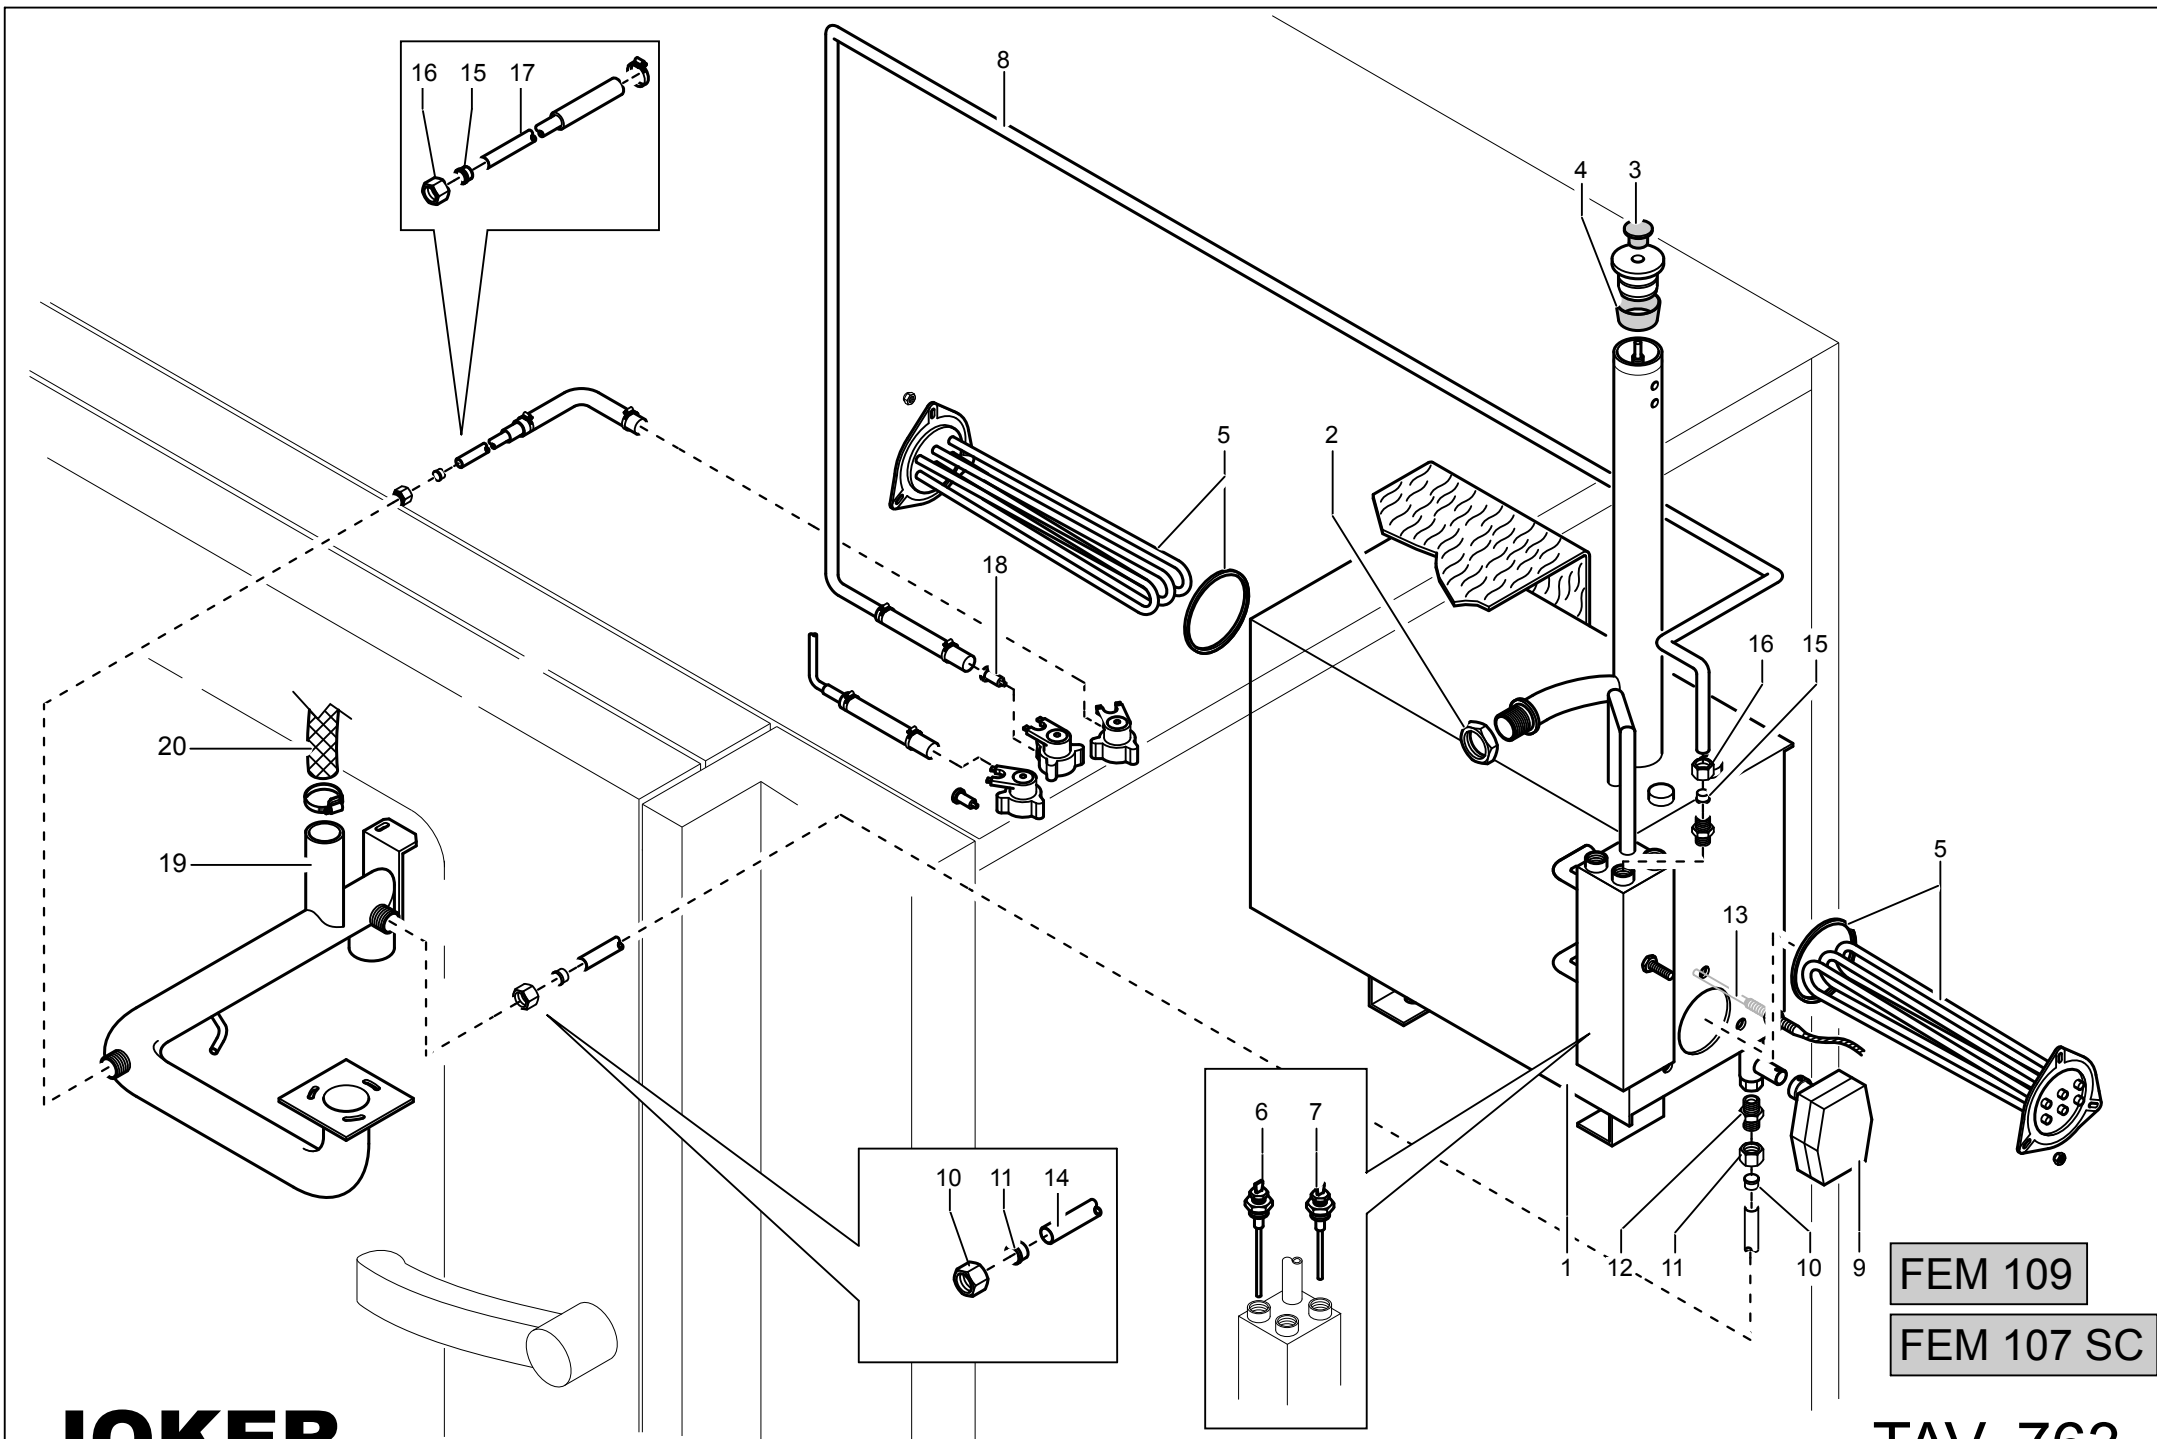

FEM 109

FEM 107 SC

JOKER

TAV. 763

FORNI TAV. 763	20	161508	TUBO GOMMA	TUBE EN CAOUTCHAUC	RUBBER PIPE	ROHR GUMMI
FORNI TAV. 763	1	GAFOC00084	BOILER E.FEM101	BOILER	BOILER	BOILER
FORNI TAV. 763	10	RTCP900088	BICONO D.14 CP	BICONE	DOUBLE CONE	DOPPELKONUS
FORNI TAV. 763	11	RTCP900089	CALOTTA OT.D.14 CP	ECROU	NUT	MUTTER
FORNI TAV. 763	12	RTCP900087	NIPLES CP OT/M/1/2"XM20/D.14	NIPLES 1/2" X M20	NIPLES 1/2" X M20	NIPPEL 1/2" X M20
FORNI TAV. 763	13	RTFOC00034	TERMOCOPPIA	THERMOCOUPLE	THERMCOPPIA	WAERMEPAAR
FORNI TAV. 763	14	RTFOC00522	TU.SCARICO ACQ.BOY.FEM100/1	TUBE DE DECHARGE DE L'EAU	WATER DISCHARGE PIPE	WASSERABLASSROHR
FORNI TAV. 763	15	RTCU900012	BICONO D.10	BICONE POUR TUYAU Ø 10	BICONE Ø10	ZWEIKEGEL Ø10
FORNI TAV. 763	16	RTCU900013	CALOTTA D.10	ECROU	NUT	MUTTER
FORNI TAV. 763	17	161521	TUBO ABBAT. VAPORE	TUYAU DÉTACHEMENT VAPEUR	PIPE STEAM	ROHR DAMPF
FORNI TAV. 763	18	RTFOC00145	REGOL. DI PORTATA BOILER 1,2 L/M (BIANCO)	REGULATEUR DE PORTÉE BOILER 1,2 L/M (BLANC)	BOILER FLOW REGULATOR 1.2 L/MIN (WHITE)	DURCHFLUSSREGLER BOILER 1.2 L/M (BIRNE)
FORNI TAV. 763	19	161212	RAMPA SC.COND.FGM100/1	RAMPE DU DÉCHARGEMENT CONDENSE	RAMP OUTLET COND.	DUNSTHAUBE
FORNI TAV. 763	2	RTFOC00186	DADO 3/4"ES.INOX FCVM	ECROU3/4"	NUT 3/4"	MUTTER 3/4"
FORNI TAV. 763	3	161660	MANOP.COND.FCV.TURCH.EKK25B	BOUTON	KNOB	DREHGRIF
FORNI TAV. 763	4	RTFOC00213	GUARNIZ.	GARNITURE	GASKET	DICHTUNG
FORNI TAV. 763	5	RTFOC00523	RESISTENZA KW6	RESISTANCE	RESISTANCE	WIEDERSTAND
FORNI TAV. 763	6	RTFOC00207	SONDA LIVELLO L=160 M/M	SONDE DE NIVEAU L=160 M/M	LEVEL PROBE L= 160 M/M	WASSERSTANDSANZEIGER L=160 M/M
FORNI TAV. 763	7	PAFOC00572	SONDA LIVELLO L=180 M/M	SONDE DE NIVEAU L=180 M/M	LEVEL PROBE L= 180 M/M	WASSERSTANDSANZEIGER L=180 M/M
FORNI TAV. 763	8	RTFOC00755	TU.AL.ACQ.BOILER FEM100/1	TUBE DE CHARGEMENT DE L'EAU	WATER FEEDING TAP	VERSORGUNGSROHR
FORNI TAV. 763	9	RTFOC00550	VALV.MOTORIZ.FCVM/1 TCR1/2	SOUPEPE MOTORIZE	MOTORIZED VALVE	MOTORGESTEUERTES VENTIL