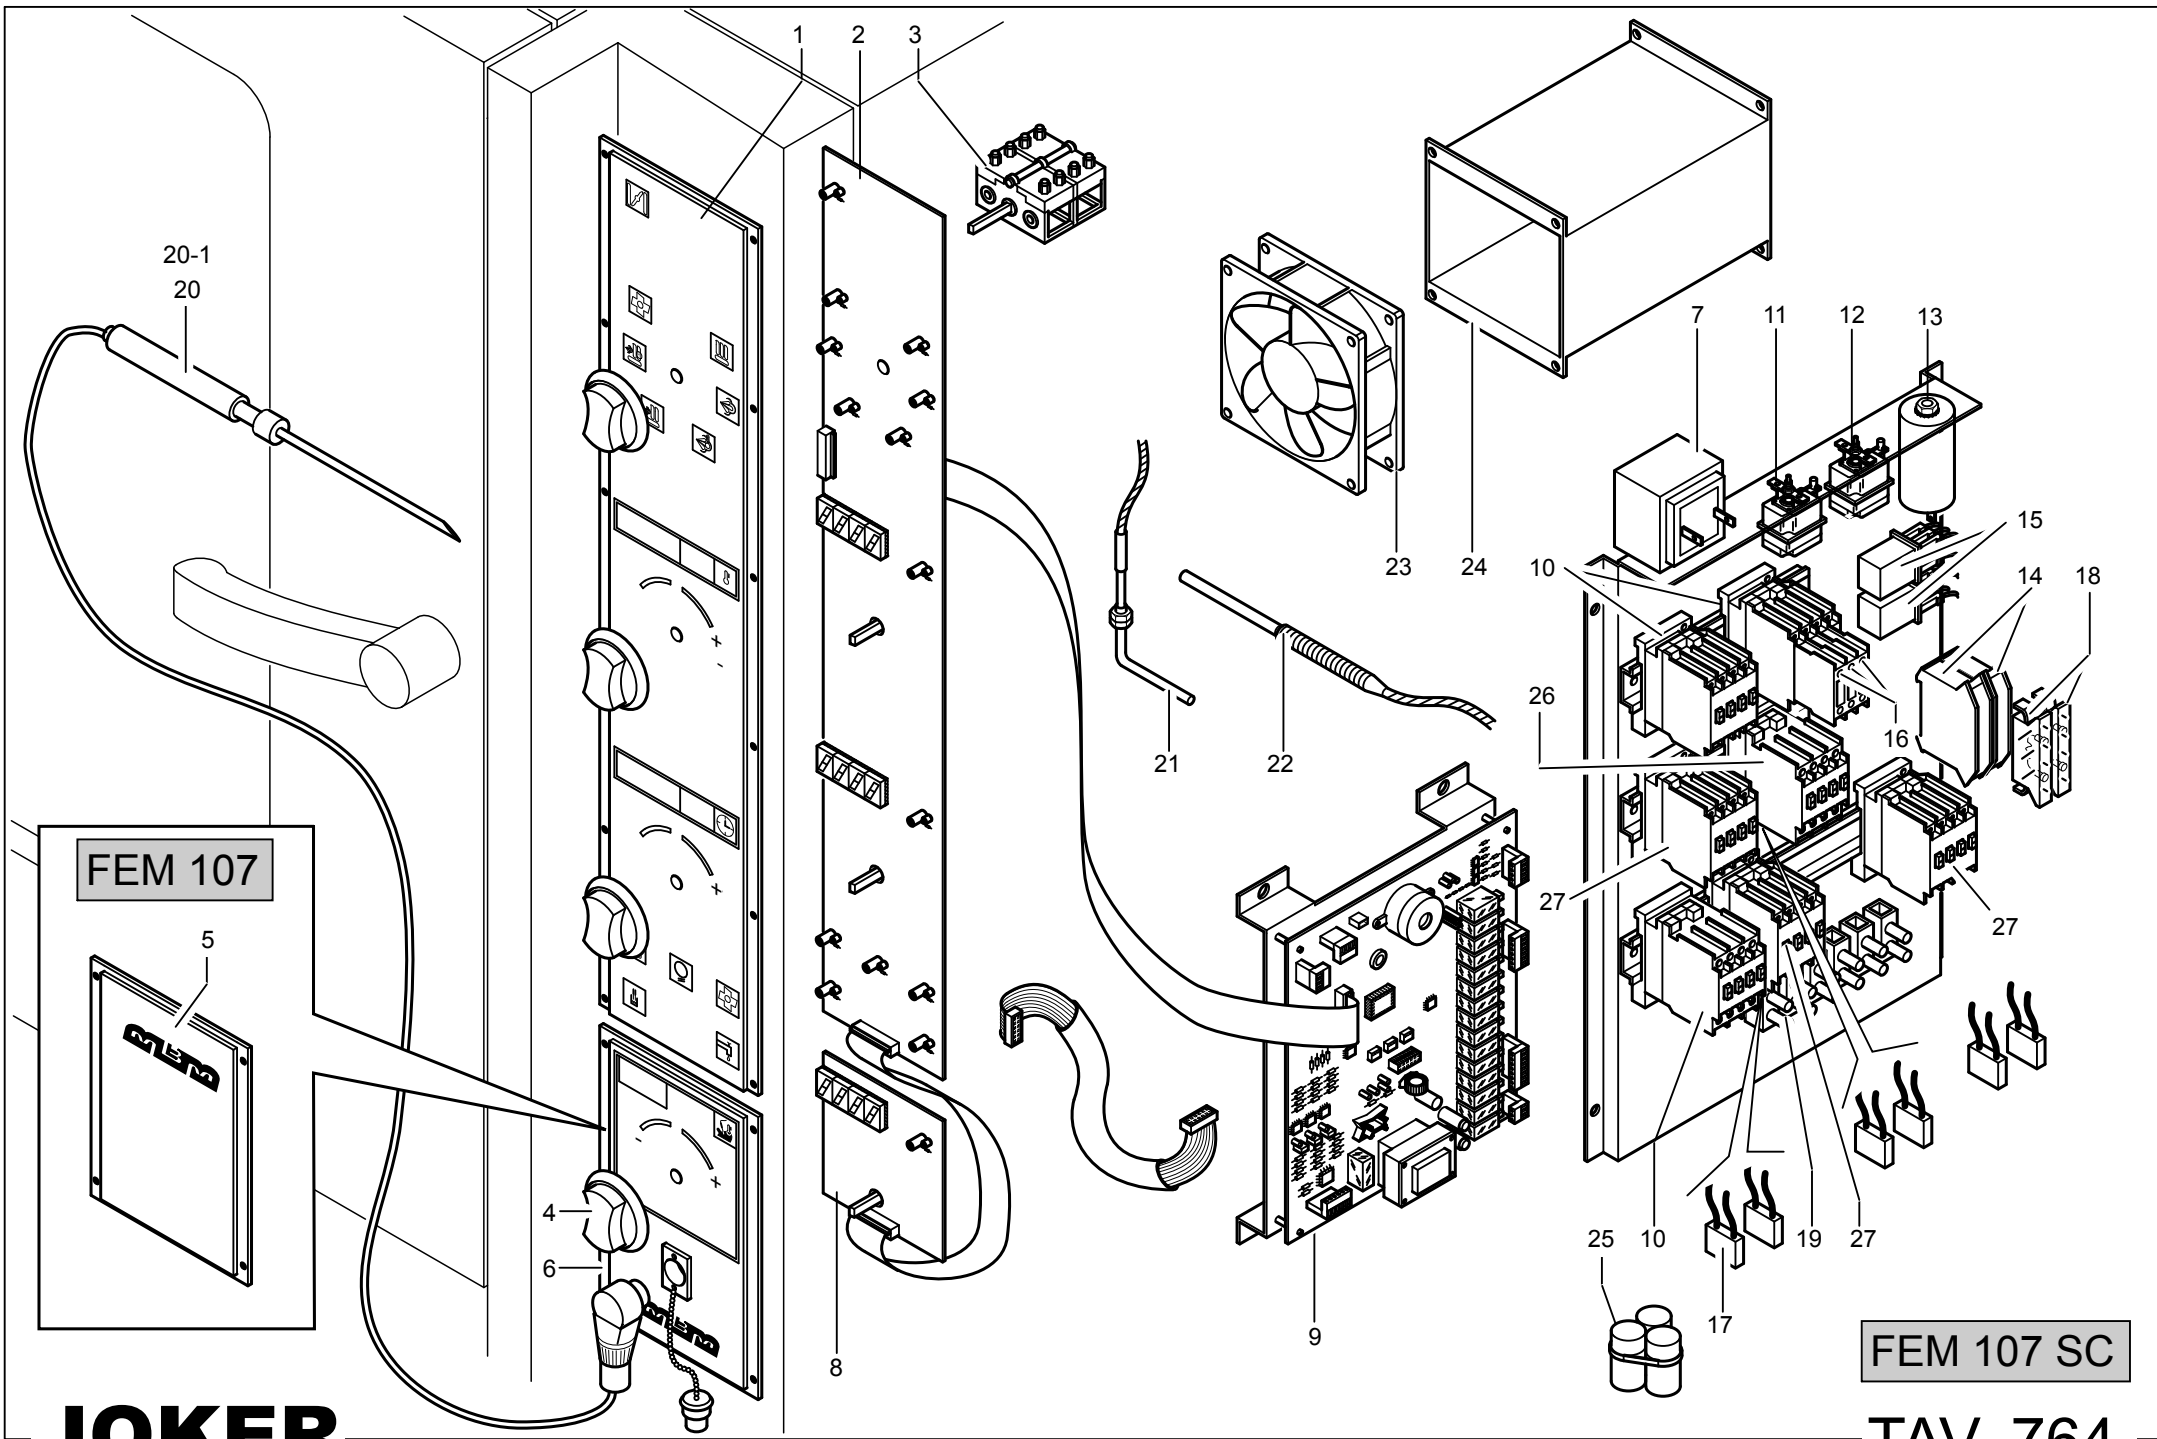

FEM 109

FEM 107 SC

JOKER

TAV. 763

FORNI TAV. 763	20	161508	TUBO GOMMA	TUBE EN CAOUTCHAUC	RUBBER PIPE	ROHR GUMMI
FORNI TAV. 763	1	GAFOC00084	BOILER E.FEM101	BOILER	BOILER	BOILER
FORNI TAV. 763	10	RTCP900088	BICONO D.14 CP	BICONE	DOUBLE CONE	DOPPELKONUS
FORNI TAV. 763	11	RTCP900089	CALOTTA OT.D.14 CP	ECROU	NUT	MUTTER
FORNI TAV. 763	12	RTCP900087	NIPLES CP OT/M/1/2"XM20/D.14	NIPLES 1/2" X M20	NIPLES 1/2" X M20	NIPPEL 1/2" X M20
FORNI TAV. 763	13	RTFOC00034	TERMOCOPPIA	THERMOCOUPLE	THERMCOPPIA	WAERMEPAAR
FORNI TAV. 763	14	RTFOC00522	TU.SCARICO ACQ.BOY.FEM100/1	TUBE DE DECHARGE DE L'EAU	WATER DISCHARGE PIPE	WASSERABLASSROHR
FORNI TAV. 763	15	RTCU900012	BICONO D.10	BICONE POUR TUYAU Ø 10	BICONE Ø10	ZWEIKEGEL Ø10
FORNI TAV. 763	16	RTCU900013	CALOTTA D.10	ECROU	NUT	MUTTER
FORNI TAV. 763	17	161521	TUBO ABBAT. VAPORE	TUYAU DÉTACHEMENT VAPEUR	PIPE STEAM	ROHR DAMPF
FORNI TAV. 763	18	RTFOC00145	REGOL. DI PORTATA BOILER 1,2 L/M (BIANCO)	REGULATEUR DE PORTÉE BOILER 1,2 L/M (BLANC)	BOILER FLOW REGULATOR 1.2 L/MIN (WHITE)	DURCHFLUSSREGLER BOILER 1.2 L/M (BIRNE)
FORNI TAV. 763	19	161212	RAMPA SC.COND.FGM100/1	RAMPE DU DÉCHARGEMENT CONDENSE	RAMP OUTLET COND.	DUNSTHAUBE
FORNI TAV. 763	2	RTFOC00186	DADO 3/4"ES.INOX FCVM	ECROU3/4"	NUT 3/4"	MUTTER 3/4"
FORNI TAV. 763	3	161660	MANOP.COND.FCV.TURCH.EKK25B	BOUTON	KNOB	DREHGRIF
FORNI TAV. 763	4	RTFOC00213	GUARNIZ.	GARNITURE	GASKET	DICHTUNG
FORNI TAV. 763	5	RTFOC00523	RESISTENZA KW6	RESISTANCE	RESISTANCE	WIEDERSTAND
FORNI TAV. 763	6	RTFOC00207	SONDA LIVELLO L=160 M/M	SONDE DE NIVEAU L=160 M/M	LEVEL PROBE L= 160 M/M	WASSERSTANDSANZEIGER L=160 M/M
FORNI TAV. 763	7	PAFOC00572	SONDA LIVELLO L=180 M/M	SONDE DE NIVEAU L=180 M/M	LEVEL PROBE L= 180 M/M	WASSERSTANDSANZEIGER L=180 M/M
FORNI TAV. 763	8	RTFOC00755	TU.AL.ACQ.BOILER FEM100/1	TUBE DE CHARGEMENT DE L'EAU	WATER FEEDING TAP	VERSORGUNGSROHR
FORNI TAV. 763	9	RTFOC00550	VALV.MOTORIZ.FCVM/1 TCR1/2	SOUPEPE MOTORIZE	MOTORIZED VALVE	MOTORGESTEUERTES VENTIL