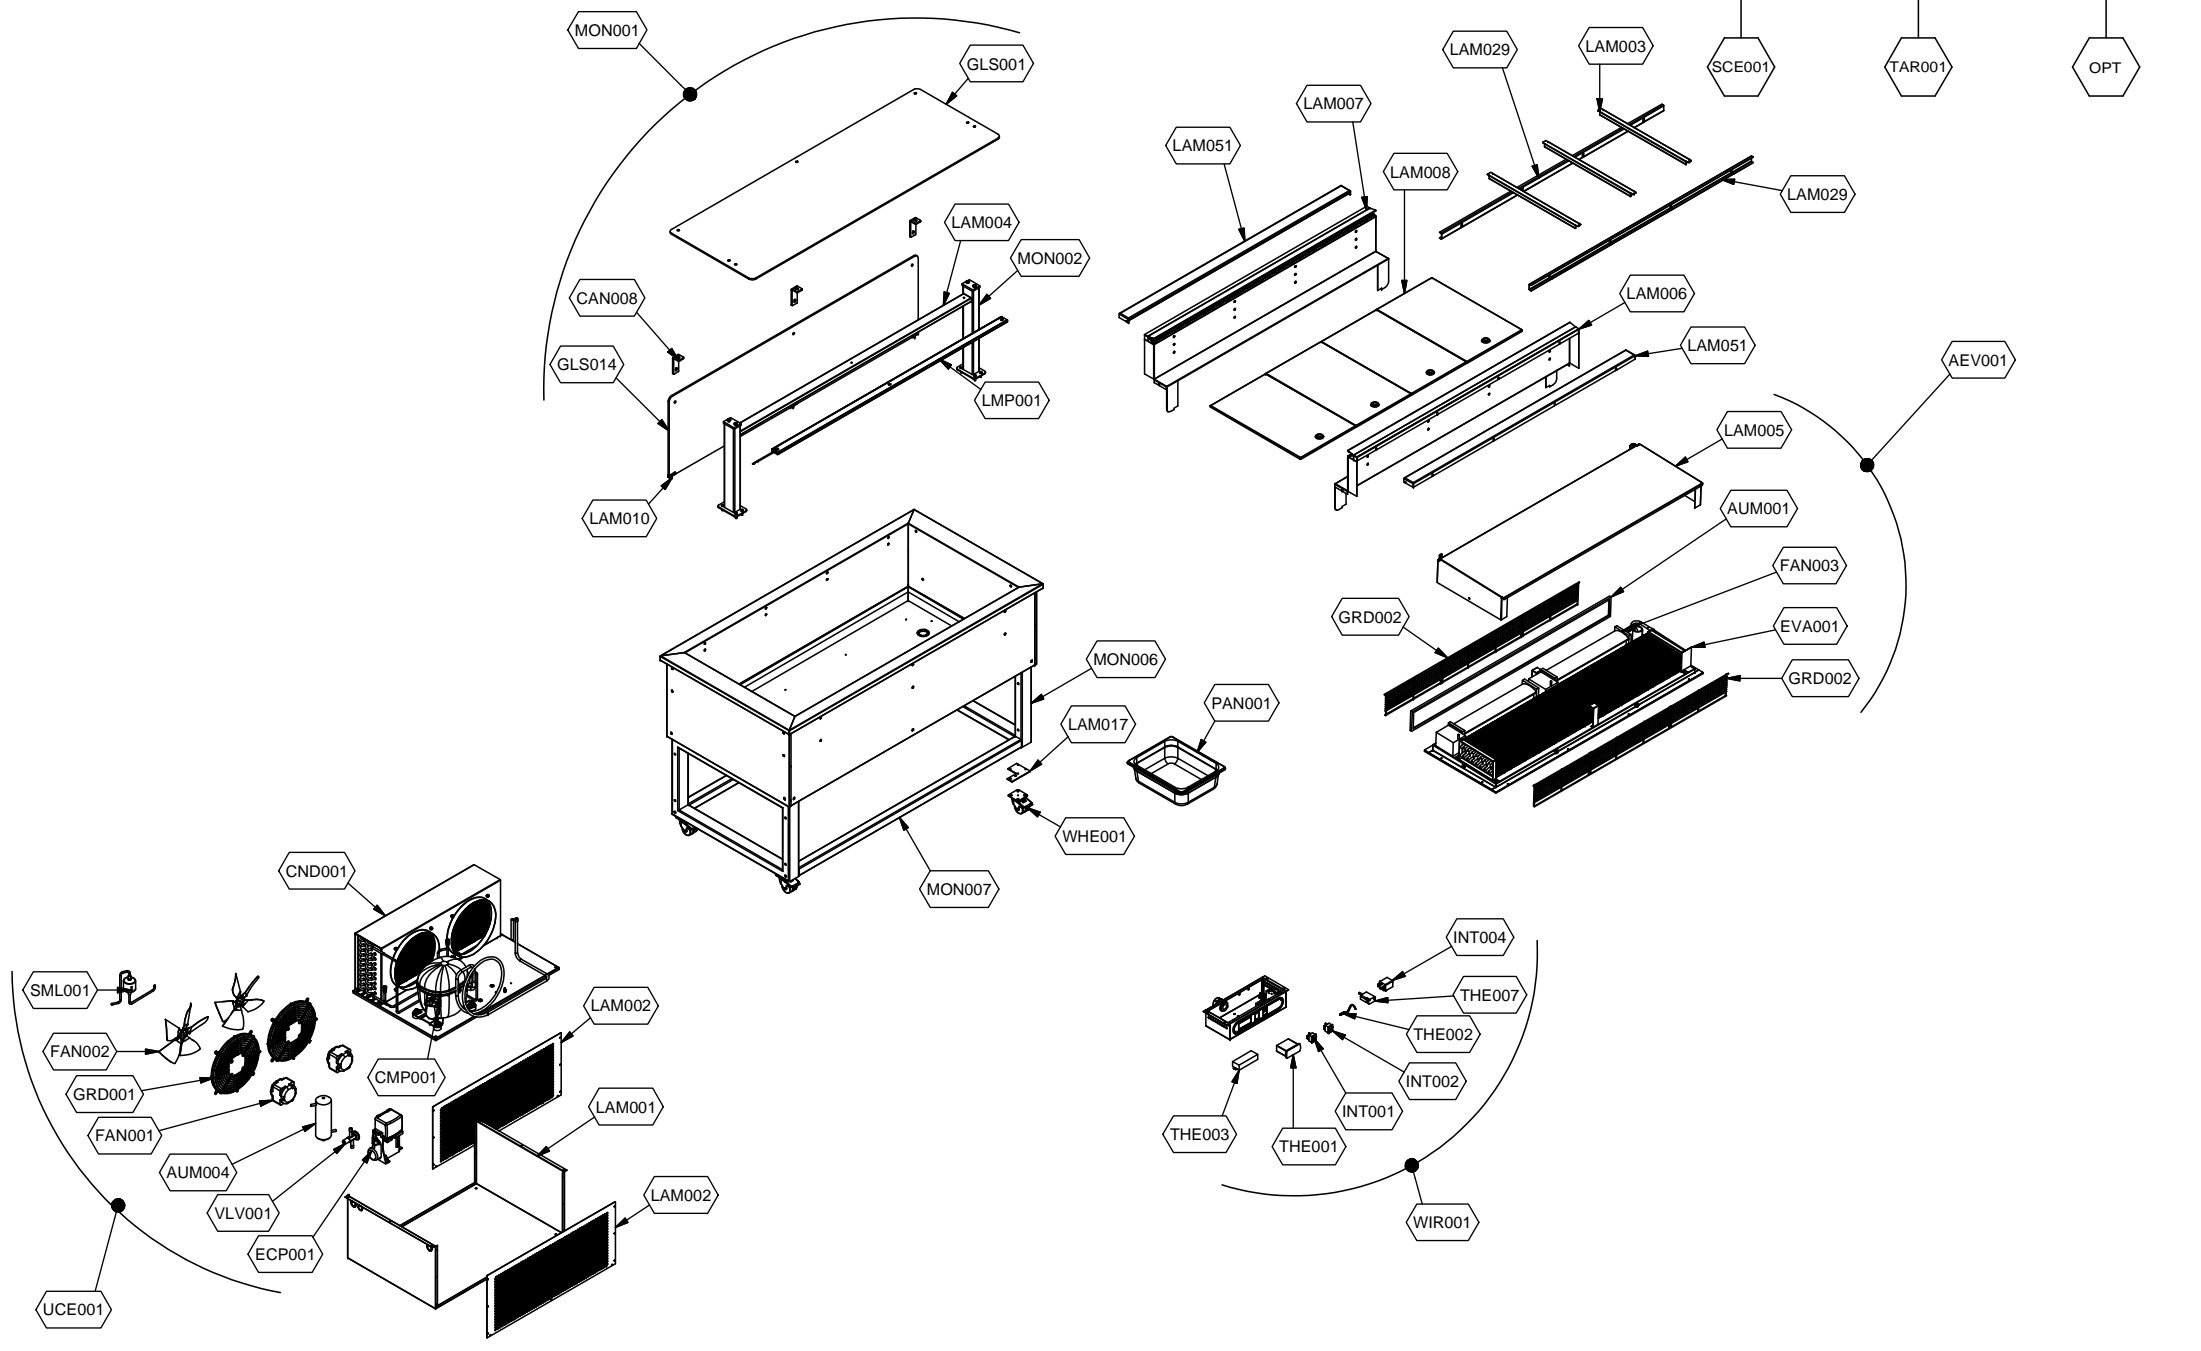

⚡	PARAM.	OPTIONAL
SCE001	TAR001	OPT