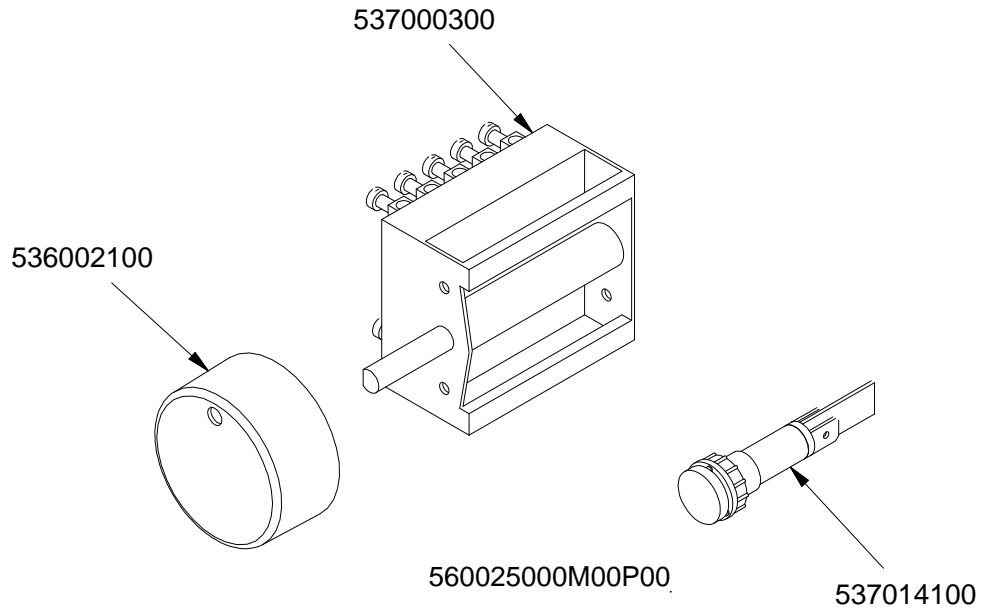

MAGIC SNACK 60

ELETTRICO / ELECTRIC / ELEKTRO / ELECTRIQUE

PC-61EM PC-62EM PC-62ET N°≥0310

	1
Vedi Pagina See Page Siehe Seite Voir Page Ver Página	130

PC-E

Page	Pos	Code	Description
001		541015400	NEUTRAL SPACER 61
001		537002200	ELECTRICAL PLATE D.180 W1500 V230
001		537002100	ELECTRICAL PLATE D.145 W1000 V230
001		544060401	UPPER PLATE NEW PC-61E
001		537007600	TERMINAL BLOCK SINGLEPHASE 40A
001		544062000	LEFT SIDE PANEL 60 LINE
001		536006900	RUBBER CABLE GUIDE D.25MM.HOLE 16MM
001		544022500	CONTROL PANEL PC-1E
001		533010300	ADJUSTABLE FOOT M10*20 D.23
001		544061900	RIGHT SIDE PANEL 60 LINE
002		537000300	COMMUTATOR 7 POSITIONS S.49 16A
002		536002100	KNOB 7 POSITIONS SNACK
002		537014100	WHITE WARNING LIGHT 250V