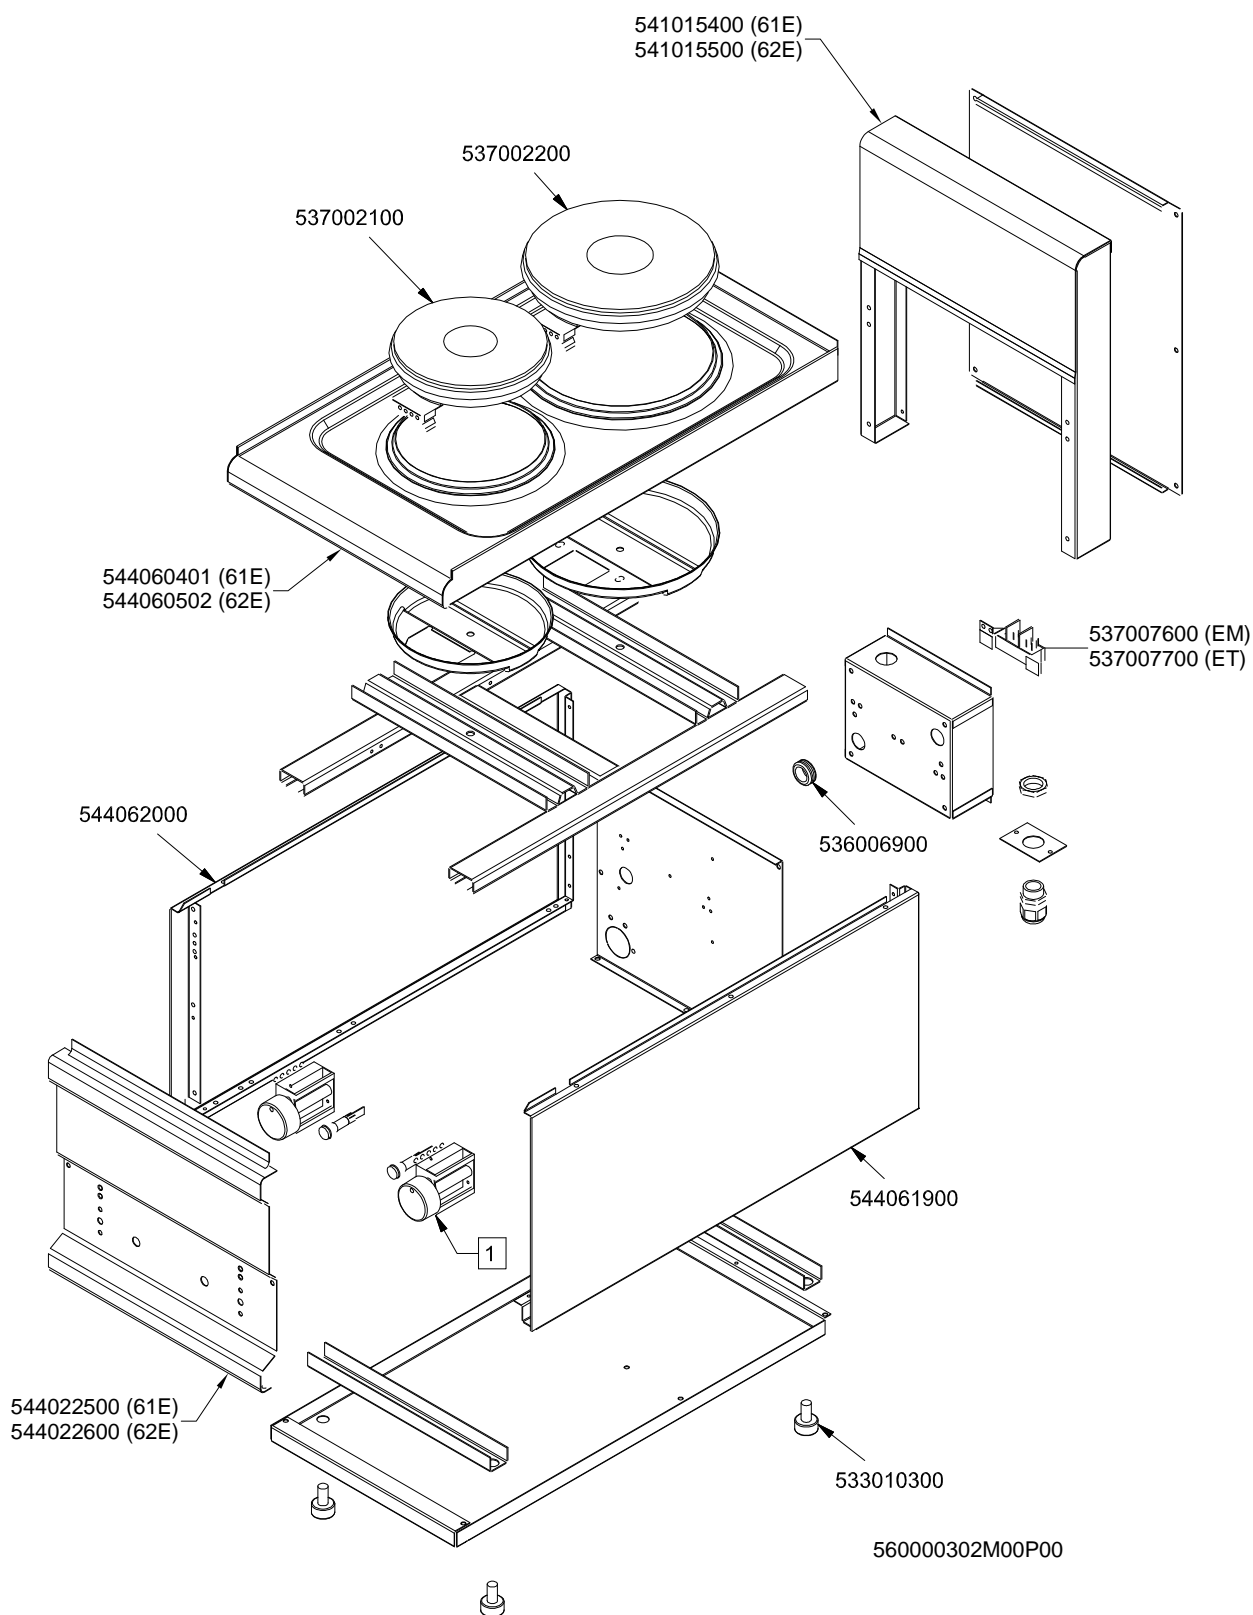

MAGIC SNACK 60

ELETTRICO / ELECTRIC / ELEKTRO / ELECTRIQUE

PC-61EM PC-62EM PC-62ET N°≥0310

	1
Vedi Pagina See Page Siehe Seite Voir Page Ver Página	130

PC-E

Page	Pos	Code	Description
001		541015400	NEUTRAL SPACER 61
001		537002200	ELECTRICAL PLATE D.180 W1500 V230
001		537002100	ELECTRICAL PLATE D.145 W1000 V230
001		544060401	UPPER PLATE NEW PC-61E
001		537007600	TERMINAL BLOCK SINGLEPHASE 40A
001		544062000	LEFT SIDE PANEL 60 LINE
001		536006900	RUBBER CABLE GUIDE D.25MM.HOLE 16MM
001		544022500	CONTROL PANEL PC-1E
001		533010300	ADJUSTABLE FOOT M10*20 D.23
001		544061900	RIGHT SIDE PANEL 60 LINE
002		537000300	COMMUTATOR 7 POSITIONS S.49 16A
002		536002100	KNOB 7 POSITIONS SNACK
002		537014100	WHITE WARNING LIGHT 250V