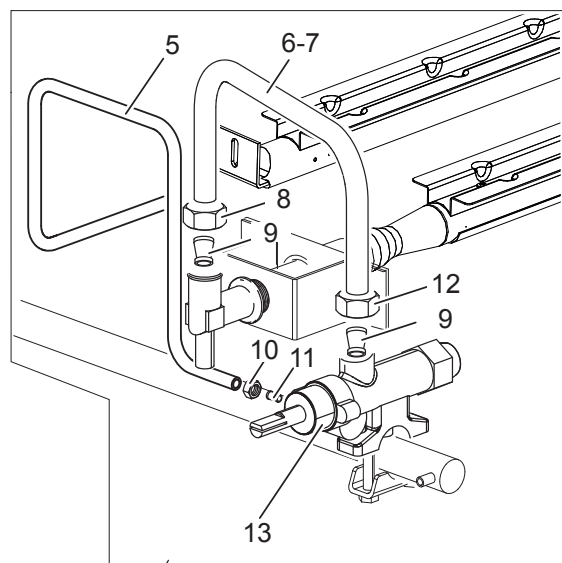

Listino componenti per pagina 3

1	RTCU900337	SUPPORTO INIETTORE SUPPORT INJECTEUR DÜSENTRÄGER INJECTOR SUPPORT	
2	174537	SQUADRETTA PLAQUE WINKEL PLATE	
3	RTCU900005	C/DADO SUPPORTO INIETTORE ECROU POUR SUPPORT GICLEUR BEFESTIGUNGSMUTTER DÜSENTRÄGER LOCK NUT	
4	INIETTORE	VEDI MANUALE UGELLI VOIR MANUEL GICLEURS SIEHE DÜSENTABELLE SEE HANDBOOK NOZZLES	
5	185144	TUBO PILOTA BRUCIATORE TUBE VEILLEUSE BRÛLEUR PILOTBRENNER BURNER PILOT PIPE	
6	186226	TUBO ALIMENTAZIONE BRUCIATORE TUBE DE DISTRIBUTION BRÛLEUR BRENNERVERSORGUNGSRÖHR FEEDING PIPE FOR BURNER	
7	186227	TUBO ALIMENTAZIONE BRUCIATORE TUBE DE DISTRIBUTION BRÛLEUR BRENNERVERSORGUNGSRÖHR FEEDING PIPE FOR BURNER	
8	RTCU900013	CALOTTA D.10 ÇALOTTE D.10 ÜBERWURFMUTTER D.10 NUT D.10	
9	RTCU900012	BICONO D.10 BICONE D.10 QUETSCHRING D.10 BICONE D.10	
10	RTCU900019	CALOTTA D.6 ÇALOTTE D.6 ÜBERWURFMUTTER D.6 NUT D.6	
11	RTCU900018	BICONO D.6 BICONE D.6 QUETSCHRING D.6 BICONE D.6	
12	RTCU700297	CALOTTA D.10 ÇALOTTE D.10 ÜBERWURFMUTTER D.10 NUT D.10	
13	167997 <i><u>Recommended spare parts</u></i>	RUBINETTO VALVOLATO VANNE A GAZ AVEC SECURITE GASHAHN SAFETY VALVE	
14	185130	BRUCIATORE BRULEUR BRENNER BURNER	
15	185139	SQUADRETTA PLAQUE WINKEL PLATE