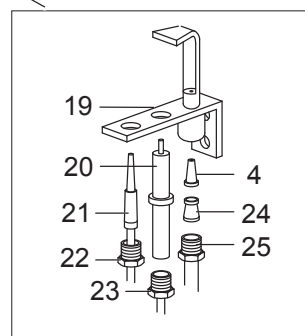

Listino componenti per pagina 3

1	RTCU900337	SUPPORTO INIETTORE SUPPORT INJECTEUR DÜSENTRÄGER INJECTOR SUPPORT	
2	174537	SQUADRETTA PLAQUE WINKEL PLATE	
3	RTCU900005	C/DADO SUPPORTO INIETTORE ECROU POUR SUPPORT GICLEUR BEFESTIGUNGSMUTTER DÜSENTRÄGER LOCK NUT	
4	INIETTORE	VEDI MANUALE UGELLI VOIR MANUEL GICLEURS SIEHE DÜSENTABELLE SEE HANDBOOK NOZZLES	
5	185144	TUBO PILOTA BRUCIATORE TUBE VEILLEUSE BRÛLEUR PILOTBRENNER BURNER PILOT PIPE	
6	186226	TUBO ALIMENTAZIONE BRUCIATORE TUBE DE DISTRIBUTION BRÛLEUR BRENNERVERSORGUNGSRÖHR FEEDING PIPE FOR BURNER	
7	186227	TUBO ALIMENTAZIONE BRUCIATORE TUBE DE DISTRIBUTION BRÛLEUR BRENNERVERSORGUNGSRÖHR FEEDING PIPE FOR BURNER	
8	RTCU900013	CALOTTA D.10 ÇALOTTE D.10 ÜBERWURFMUTTER D.10 NUT D.10	
9	RTCU900012	BICONO D.10 BICONE D.10 QUETSCHRING D.10 BICONE D.10	
10	RTCU900019	CALOTTA D.6 ÇALOTTE D.6 ÜBERWURFMUTTER D.6 NUT D.6	
11	RTCU900018	BICONO D.6 BICONE D.6 QUETSCHRING D.6 BICONE D.6	
12	RTCU700297	CALOTTA D.10 ÇALOTTE D.10 ÜBERWURFMUTTER D.10 NUT D.10	
13	167997 <i><u>Recommended spare parts</u></i>	RUBINETTO VALVOLATO VANNE A GAZ AVEC SECURITE GASHAHN SAFETY VALVE	
14	185130	BRUCIATORE BRULEUR BRENNER BURNER	
15	185139	SQUADRETTA PLAQUE WINKEL PLATE