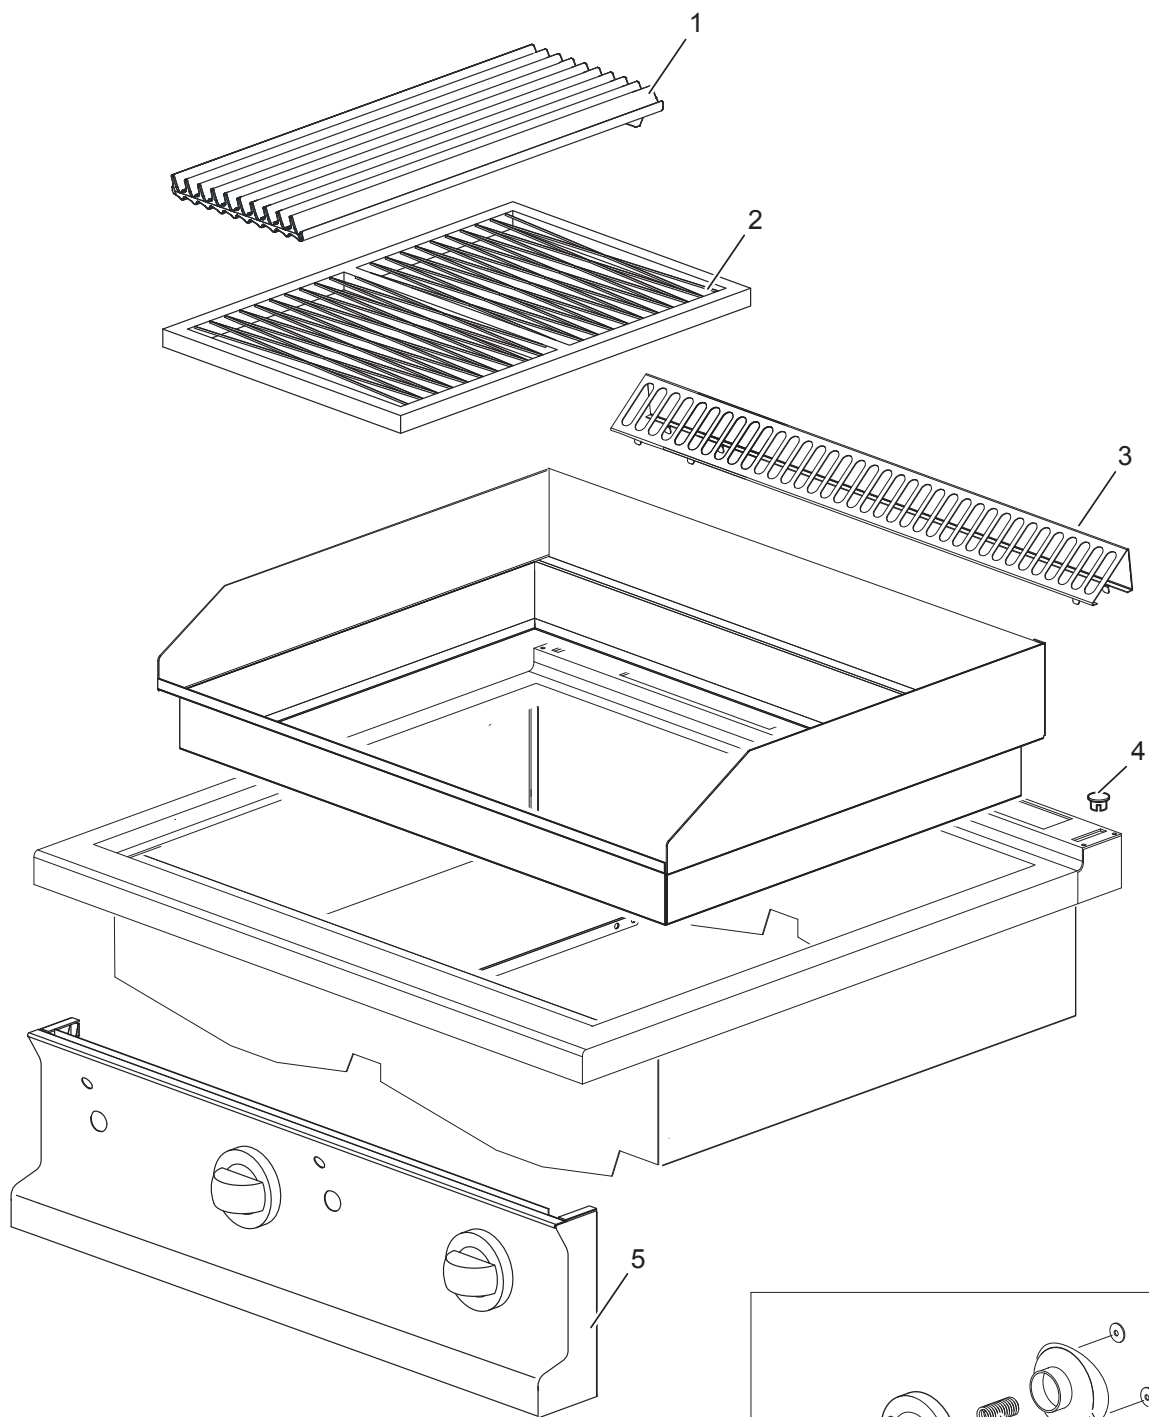

Listino componenti per pagina 1

1	184154	GRIGLIA PLACCA IN GHISA GRILLE EN FONTE GUSSEISEIN-BRENNERROST CAST IRON GRID	
2	185131	GRIGLIA PORTA PIETRA LAVICA CADRE POUT PIERRE ROST FÜR LAVASTEINE LAVASTONE FRAME	
3	186165	GRIGLIA CAMINO GRILLE POUR CHEMINÉE KAMINROST CHIMNEY GRILL	
4	163603	GIUNZIONE FISSAGGIO PIANO FIXATURE DE PLAN TOPVERBINDUNG TOP CONNECTION	
5	186839	CRUSCOTTO PANNEAU DE CONTROLE FRONT BLENDE CONTROL PANEL	
9	178119 <i><u>Recommended spare parts</u></i>	CORPO MANOPOLA FUOCHI APERTI POIGNEE BRULEUR KNEBEL BRENNER BURNER KNOB	
10	185720 <i><u>Recommended spare parts</u></i>	ANELLO MANOPOLA FUOCHI APERTI RING PIGNEE KLEBERING KNEBEL BRENNER KNOB RING