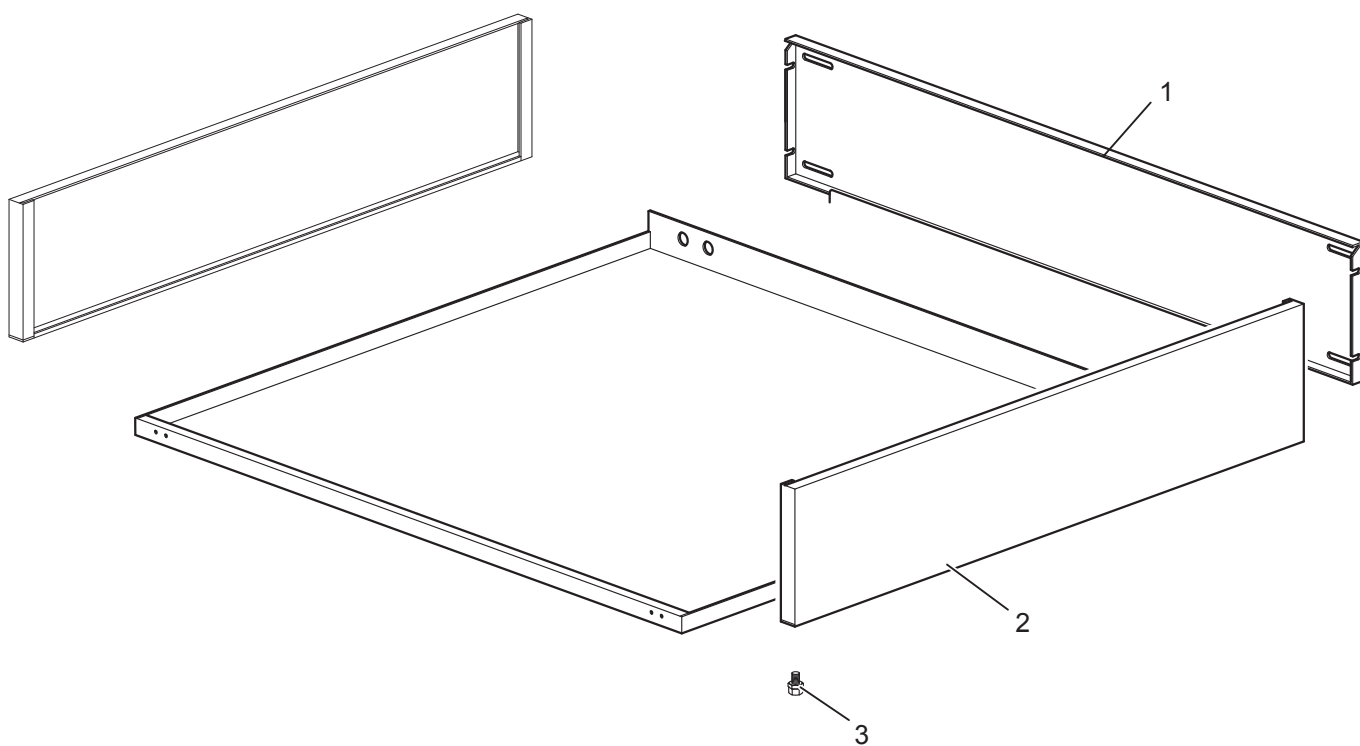

1	184154	GRIGLIA PLACCA IN GHISA GRILLE EN FONTE GUSSEISEIN-BRENNERROST CAST IRON GRID	
2	185131	GRIGLIA PORTA PIETRA LAVICA CADRE POUT PIERRE ROST FÜR LAVASTEINE LAVASTONE FRAME	
3	186165	GRIGLIA CAMINO GRILLE POUR CHEMINÉE KAMINROST CHIMNEY GRILL	
4	163603	GIUNZIONE FISSAGGIO PIANO FIXATURE DE PLAN TOPVERBINDUNG TOP CONNECTION	
5	186839	CRUSCOTTO PANNEAU DE CONTROLE FRONT BLENDE CONTROL PANEL	
9	178119 <i><u>Recommended spare parts</u></i>	CORPO MANOPOLA FUOCHI APERTI POIGNEE BRULEUR KNEBEL BRENNER BURNER KNOB	
10	185720 <i><u>Recommended spare parts</u></i>	ANELLO MANOPOLA FUOCHI APERTI RING PIGNEE KLEBERING KNEBEL BRENNER KNOB RING	