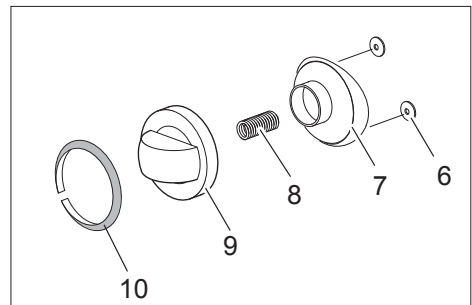

Listino componenti per pagina 1

1	184154	GRIGLIA PLACCA IN GHISA GRILLE EN FONTE GUSSEISEIN-BRENNERROST CAST IRON GRID	
2	185131	GRIGLIA PORTA PIETRA LAVICA CADRE POUT PIERRE ROST FÜR LAVASTEINE LAVASTONE FRAME	
3	186165	GRIGLIA CAMINO GRILLE POUR CHEMINÉE KAMINROST CHIMNEY GRILL	
4	163603	GIUNZIONE FISSAGGIO PIANO FIXATURE DE PLAN TOPVERBINDUNG TOP CONNECTION	
5	186839	CRUSCOTTO PANNEAU DE CONTROLE FRONT BLENDE CONTROL PANEL	
9	178119 <i><u>Recommended spare parts</u></i>	CORPO MANOPOLA FUOCHI APERTI POIGNEE BRULEUR KNEBEL BRENNER BURNER KNOB	
10	185720 <i><u>Recommended spare parts</u></i>	ANELLO MANOPOLA FUOCHI APERTI RING PIGNEE KLEBERING KNEBEL BRENNER KNOB RING