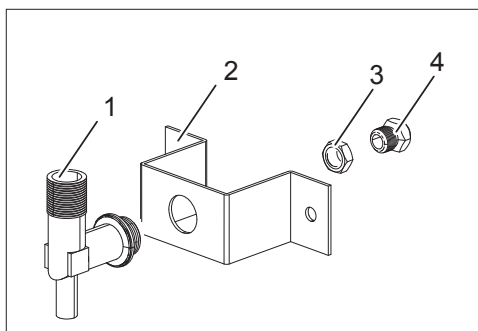

Listino componenti per pagina 3

1	RTCU900337	SUPPORTO INIETTORE SUPPORT INJECTEUR DÜSENTRÄGER INJECTOR SUPPORT	
2	174537	SQUADRETTA PLAQUE WINKEL PLATE	
3	RTCU900005	C/DADO SUPPORTO INIETTORE ECROU POUR SUPPORT GICLEUR BEFESTIGUNGSMUTTER DÜSENTRÄGER LOCK NUT	
4	INIETTORE	VEDI MANUALE UGELLI VOIR MANUEL GICLEURS SIEHE DÜSENTABELLE SEE HANDBOOK NOZZLES	
5	185144	TUBO PILOTA BRUCIATORE TUBE VEILLEUSE BRÛLEUR PILOTBRENNER BURNER PILOT PIPE	
6	186226	TUBO ALIMENTAZIONE BRUCIATORE TUBE DE DISTRIBUTION BRÛLEUR BRENNERVERSORGUNGSRÖHR FEEDING PIPE FOR BURNER	
7	186227	TUBO ALIMENTAZIONE BRUCIATORE TUBE DE DISTRIBUTION BRÛLEUR BRENNERVERSORGUNGSRÖHR FEEDING PIPE FOR BURNER	
8	RTCU900013	CALOTTA D.10 ÇALOTTE D.10 ÜBERWURFMUTTER D.10 NUT D.10	
9	RTCU900012	BICONO D.10 BICONE D.10 QUETSCHRING D.10 BICONE D.10	
10	RTCU900019	CALOTTA D.6 ÇALOTTE D.6 ÜBERWURFMUTTER D.6 NUT D.6	
11	RTCU900018	BICONO D.6 BICONE D.6 QUETSCHRING D.6 BICONE D.6	
12	RTCU700297	CALOTTA D.10 ÇALOTTE D.10 ÜBERWURFMUTTER D.10 NUT D.10	
13	167997 <i><u>Recommended spare parts</u></i>	RUBINETTO VALVOLATO VANNE A GAZ AVEC SECURITE GASHAHN SAFETY VALVE	
14	185130	BRUCIATORE BRULEUR BRENNER BURNER	
15	185139	SQUADRETTA PLAQUE WINKEL PLATE