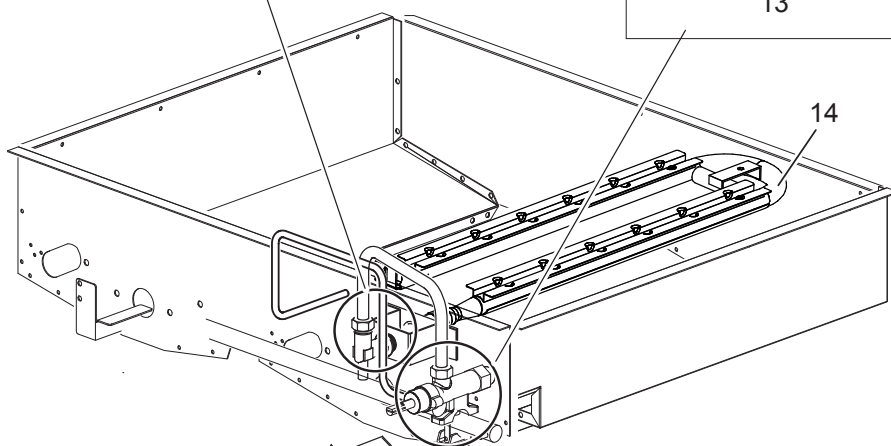

Listino componenti per pagina 3

1	RTCU900337	SUPPORTO INIETTORE SUPPORT INJECTEUR DÜSENTRÄGER INJECTOR SUPPORT	
2	174537	SQUADRETTA PLAQUE WINKEL PLATE	
3	RTCU900005	C/DADO SUPPORTO INIETTORE ECROU POUR SUPPORT GICLEUR BEFESTIGUNGSMUTTER DÜSENTRÄGER LOCK NUT	
4	INIETTORE	VEDI MANUALE UGELLI VOIR MANUEL GICLEURS SIEHE DÜSENTABELLE SEE HANDBOOK NOZZLES	
5	185144	TUBO PILOTA BRUCIATORE TUBE VEILLEUSE BRÛLEUR PILOTBRENNER BURNER PILOT PIPE	
6	186226	TUBO ALIMENTAZIONE BRUCIATORE TUBE DE DISTRIBUTION BRÛLEUR BRENNERVERSORGUNGSRÖHR FEEDING PIPE FOR BURNER	
7	186227	TUBO ALIMENTAZIONE BRUCIATORE TUBE DE DISTRIBUTION BRÛLEUR BRENNERVERSORGUNGSRÖHR FEEDING PIPE FOR BURNER	
8	RTCU900013	CALOTTA D.10 ÇALOTTE D.10 ÜBERWURFMUTTER D.10 NUT D.10	
9	RTCU900012	BICONO D.10 BICONE D.10 QUETSCHRING D.10 BICONE D.10	
10	RTCU900019	CALOTTA D.6 ÇALOTTE D.6 ÜBERWURFMUTTER D.6 NUT D.6	
11	RTCU900018	BICONO D.6 BICONE D.6 QUETSCHRING D.6 BICONE D.6	
12	RTCU700297	CALOTTA D.10 ÇALOTTE D.10 ÜBERWURFMUTTER D.10 NUT D.10	
13	167997 <i><u>Recommended spare parts</u></i>	RUBINETTO VALVOLATO VANNE A GAZ AVEC SECURITE GASHAHN SAFETY VALVE	
14	185130	BRUCIATORE BRULEUR BRENNER BURNER	
15	185139	SQUADRETTA PLAQUE WINKEL PLATE