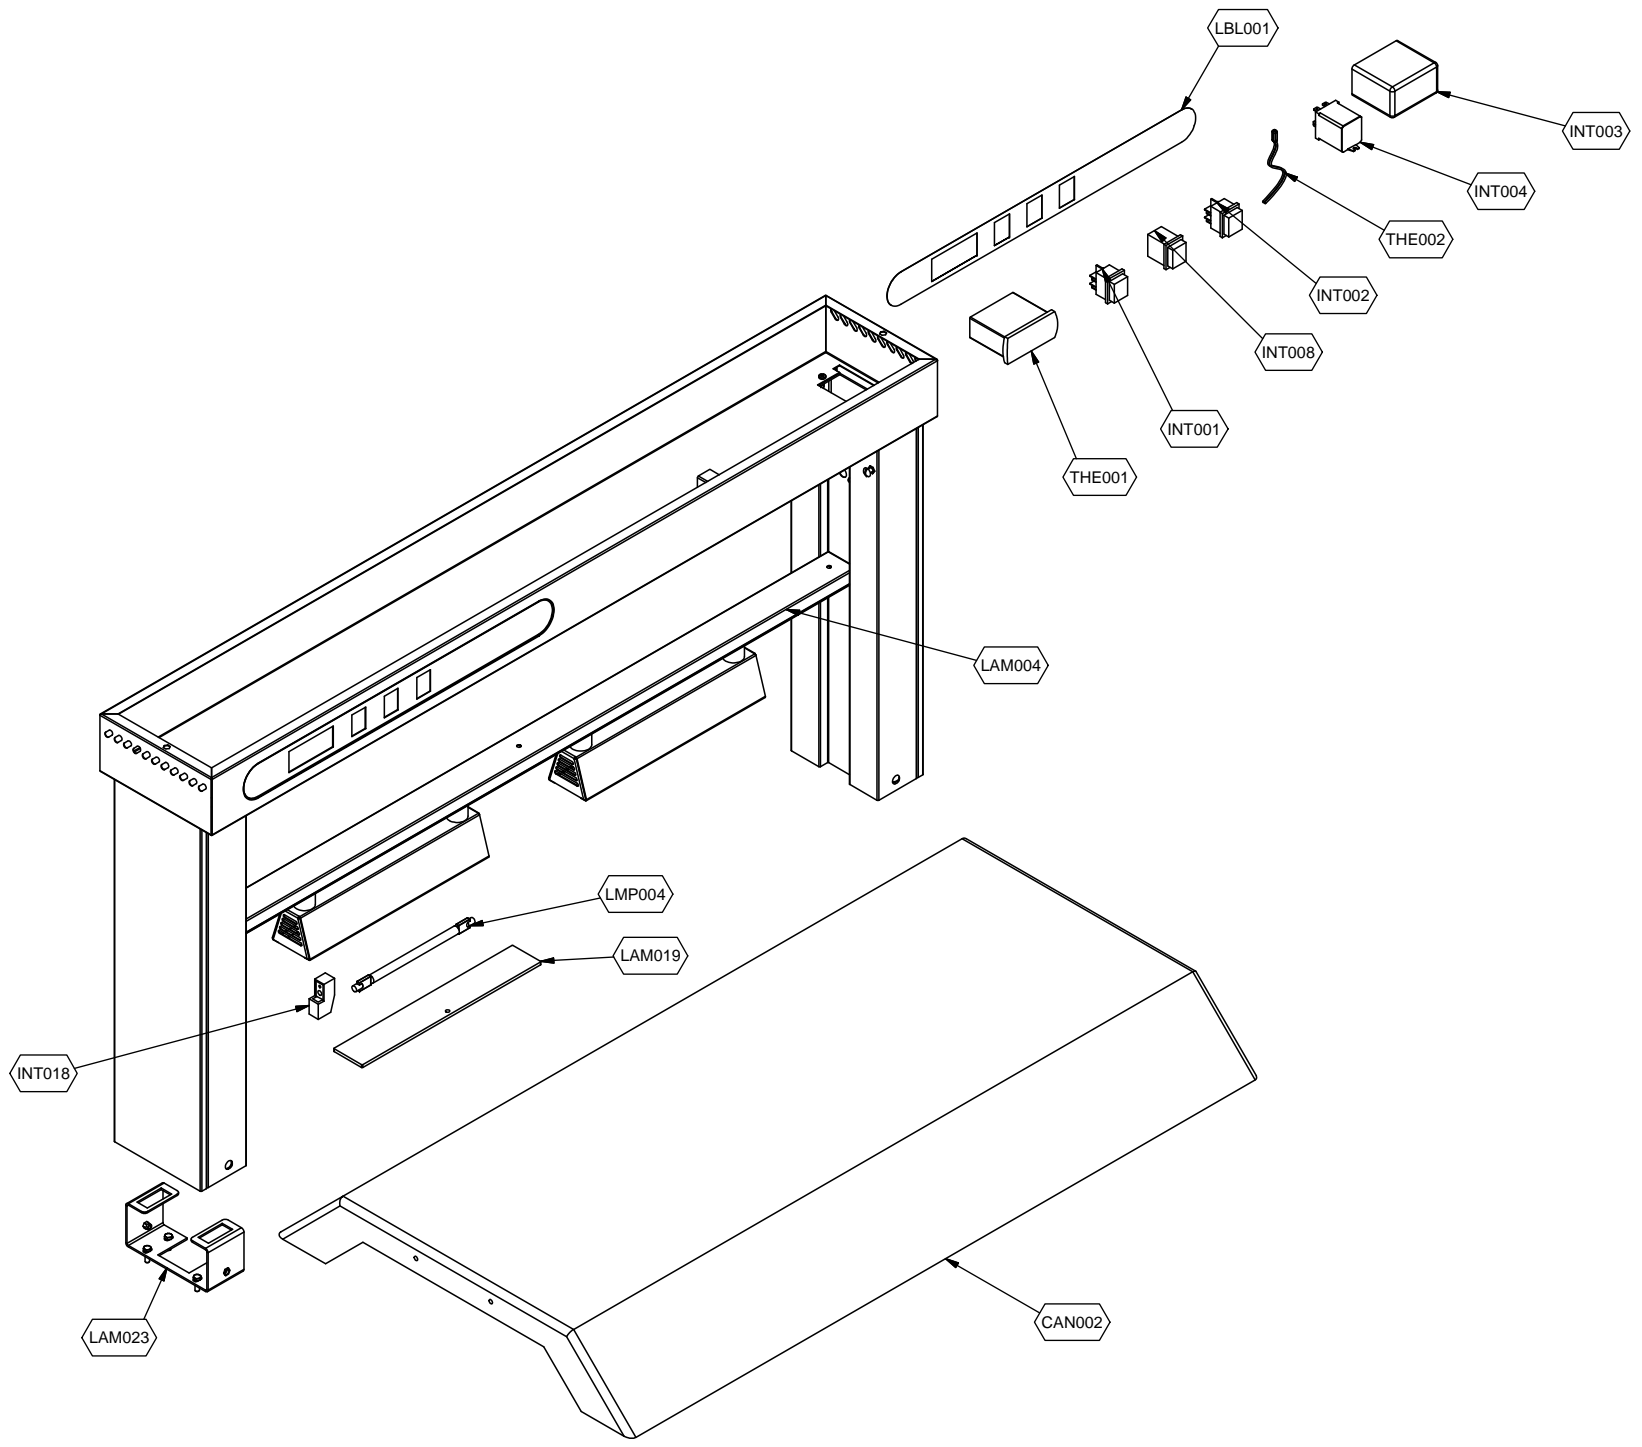

cookmax+

start!

Kühlung Büfett-Insel, Bain-Marie Wanne, Vollverkleidung

Artikel-Nr.
90651270 (9BTIS3CEMCA01 / TR-RED 3C)

Explosionszeichnung / Ersatzteile

Bitte bei Ersatzteilbestellung immer Artikelnummer und Seriennummer mit angeben!

TAR001

SCE001

Il presente disegno non può essere riprodotto, utilizzato o comunicato a terzi.

Exploded View

Validity: 08/04/2016

9BTIS3CEMCA01 TRADITION 3 VASCA CALDA BM L.CHERRY

ESP080-01 TRADITION RED 3/5-1

Ref. Drawing	Code	Description
THE001	74700897	CENTRALINA EASY CAREL 130°C PJEZS2P000
THE002	74700899	SONDA NTC 50K HT 130°C NTC030HT00
WHE001	74708011	RUOTA GEMELLATA DIAM. 50MM POLIAMMIDE