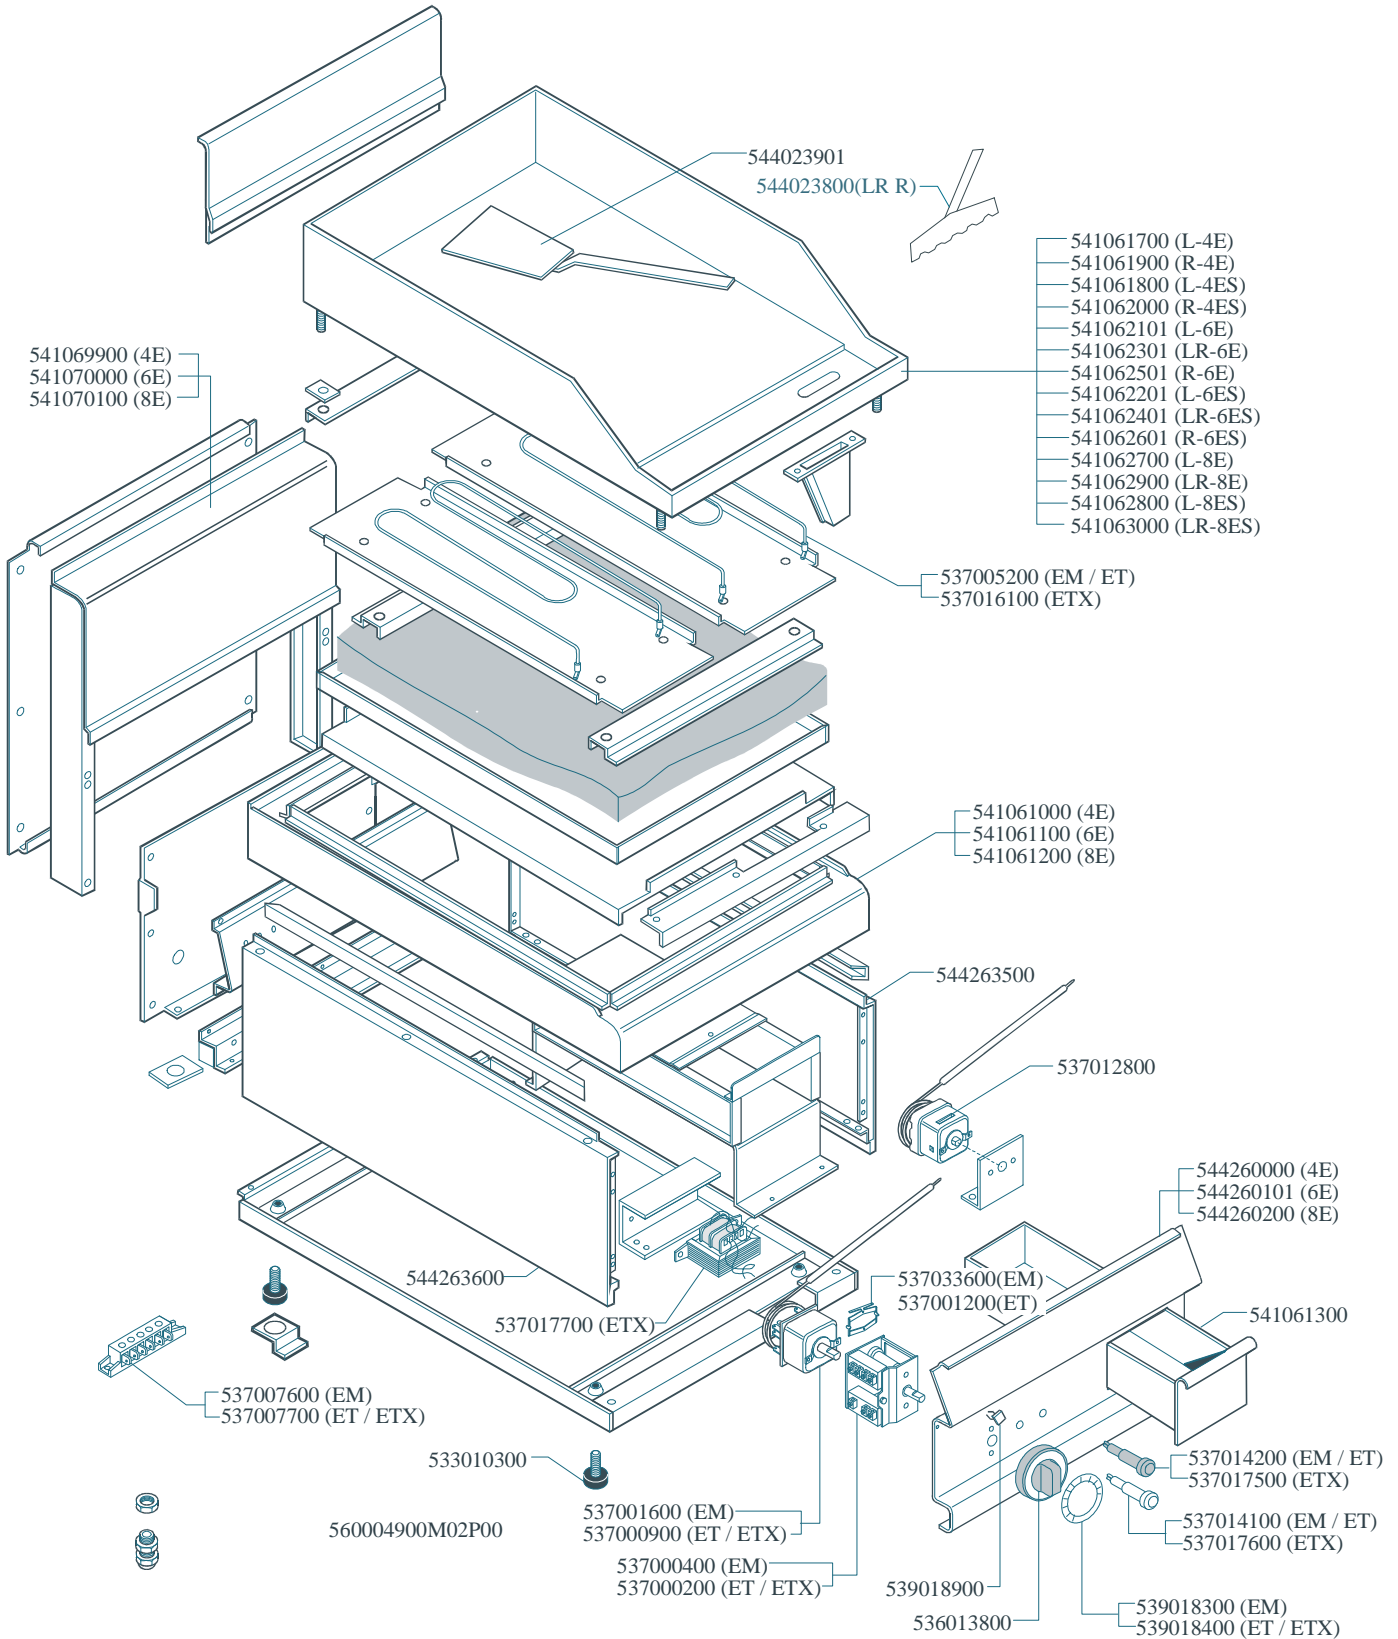

MAGIC PROF 65

ELETTRICO / ELECTRIC / ELEKTRO / ELECTRIQUE

FT...-4E... FT...-6E... FT...-8E... FT...-4ETX FT...-6ETX FT...-8ETX

Page	Pos	Code	Description
001		544023901	SPATTLE FOR FRY-TOP
001		544023800	
001		541063000	CHROME PLATE FOR FTLR-8ES
001		541070100	NEUTRAL SPACER 8
001		537005200	HEATING ELEMENT W1500 V230 FT65
001		541061200	UPPER PLATE FT-8
001		544263500	RIGHT SIDE S.65
001		537012800	SAFETY THERMOSTAT 420°C THREEPHASE
001		544260200	CONTROL PANEL FT/C-8E
001		541061300	DRIP TRAY FOR FT 65
001		537014200	GREEN WARNING LIGHT 250V
001		537014100	WHITE WARNING LIGHT 250V
001		539018300	ADHESIVE GRADUATED DISC FOR KNOB
001		537033600	FIXING BRACKET FOR THERMOSTAT/COMM.
001		539018900	INDEX FOR KNOB
001		536013800	KNOB D.70 BLACK 6*5 WITH SPRING
001		537001600	THERMOSTAT 50-320°C SINGLEPHASE
001		537000400	COMMUTATOR 1POS.SINGLEPHASE S49 16A
001		544263600	LEFT SIDE S.65
001		533010300	ADJUSTABLE FOOT M10*20 D.23
001		537007600	TERMINAL BLOCK SINGLEPHASE 40A