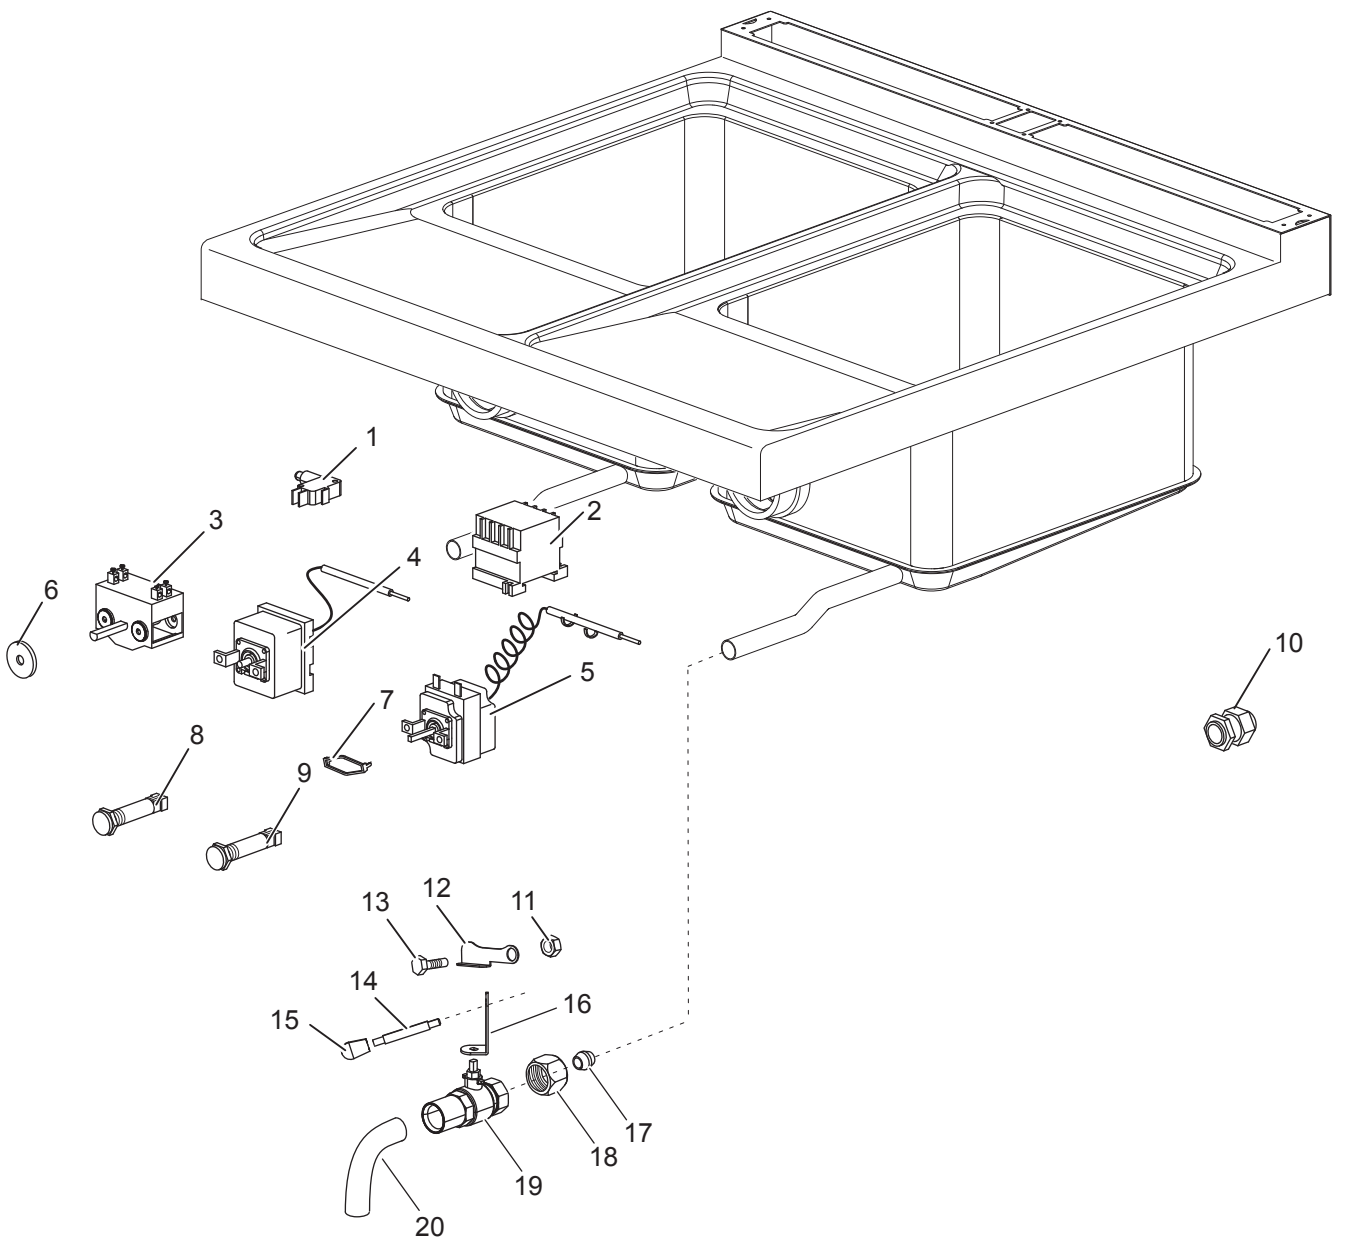

Nr.	Code	Title	Recommended
1.	175286	MICROSWITCH -UL-	S
2.	RTFOC00466	RELAIS FCV BF0910A230	S
3.	RTCU900110	COMMUTATEUR THERM.EF46 4921015300	S
4.	182100	THERMOSTAT DE SECURITE T232°C	
5.	180498	WORKING THERMOSTAT 180°C - 5MM BULB	S
6.	RTCU800185	JOINT BARRE COMMUTATEUR	S
7.	RTCU900112	ETRIER, HAUT COMM/THERM 617079	S
8.	166465	LAMPE-TEMOIN VERT SL-CO27500	S
9.	166466	LAMPE-TEMOIN ORANGE SL-CO27500	S
10.	RTBF800138	CABLE PG21 53015050+D53019050C	N
11.	RTMIN00155	NUT M5	N
12.	167303	BLOCAGE PIVOT VIDANGE	N
13.	172792	PIN	N
14.	RTCU700412	BARRE ROB.VID.EAU GBM47 INOX	N
15.	RTCU700413	POIGNEE BARRE VIDANGE GBM47 I222/25	N
16.	172795	PLATE	N
18.	184842	CONNECTOR 3/4" D.18	
19.	161874	ROB.VIDANGE HUILE 3/4"	S
20.	163882	TUYAU VIDANGE HUILE EF6BM	N