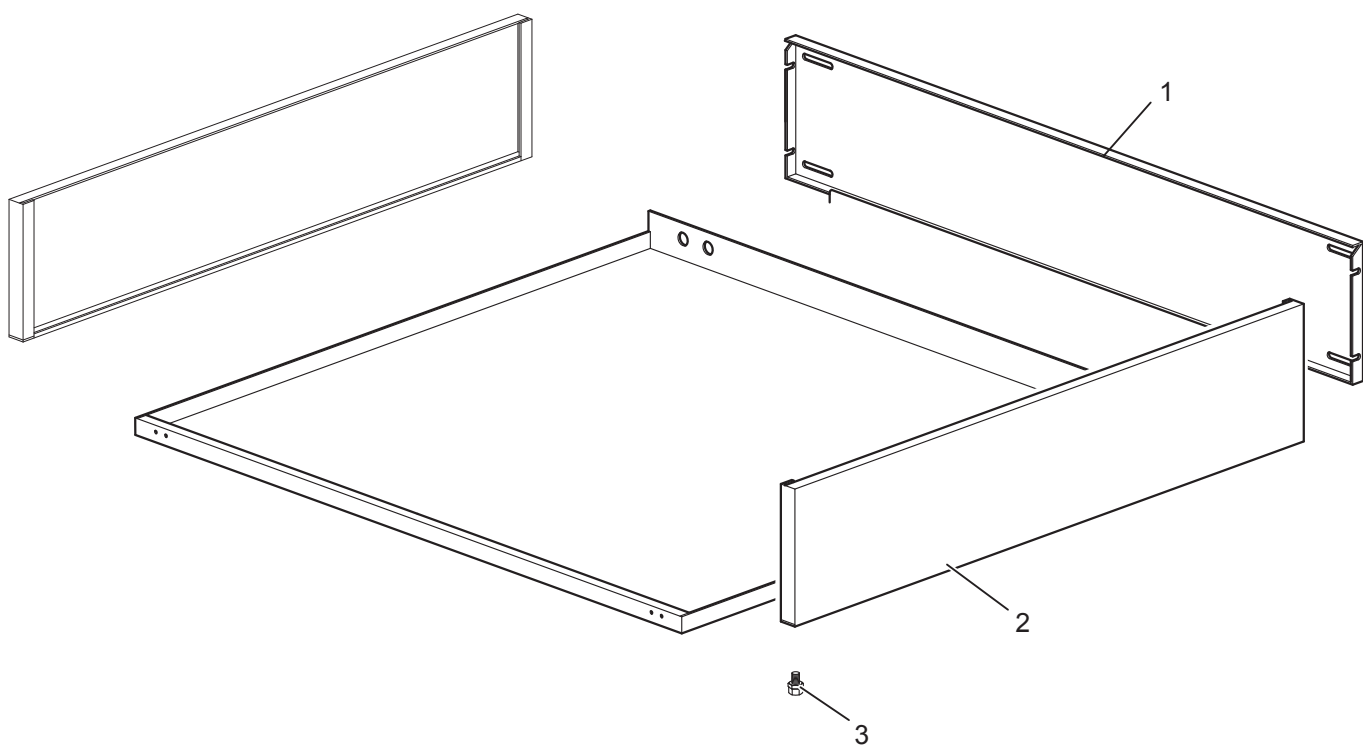

Nr.	Code	Title	Recommended
1.	184977	GRILLE POUR CHEMINÉE	
2.	182906	PLAQUE	
5.	RTBF800020	POIGNEE GFT90 892/A CHROM.L.	N
6.	166648	TANK LID	N
7.	A770000489	A777058.BASKET FOR FRYER	N
8.	RTCU700448	GRILLE SUP.PANIER GF47	N
9.	180950	EF47-77 HEATING ELEMENT 9KW 230V	S
10.	163603	BOUCHON FIX.PLAQUE DOMINA	N
11.	RTCU700565	JOINT R.E.EF47/46 OR159	S
12.	RTMIN00283	SEEGER EXT. E60	N
13.	171590	CONTROL PANEL	N
14.	176318	ELASTIC METAL CLIP -WASHER DIAM 4 MM	S
15.	171439	GAS VALVE KNOB HOUSING G4S11	S
17.	171436	COMMUTATOR KNOB	S
18.	174326	THERMOSTAT RING	S