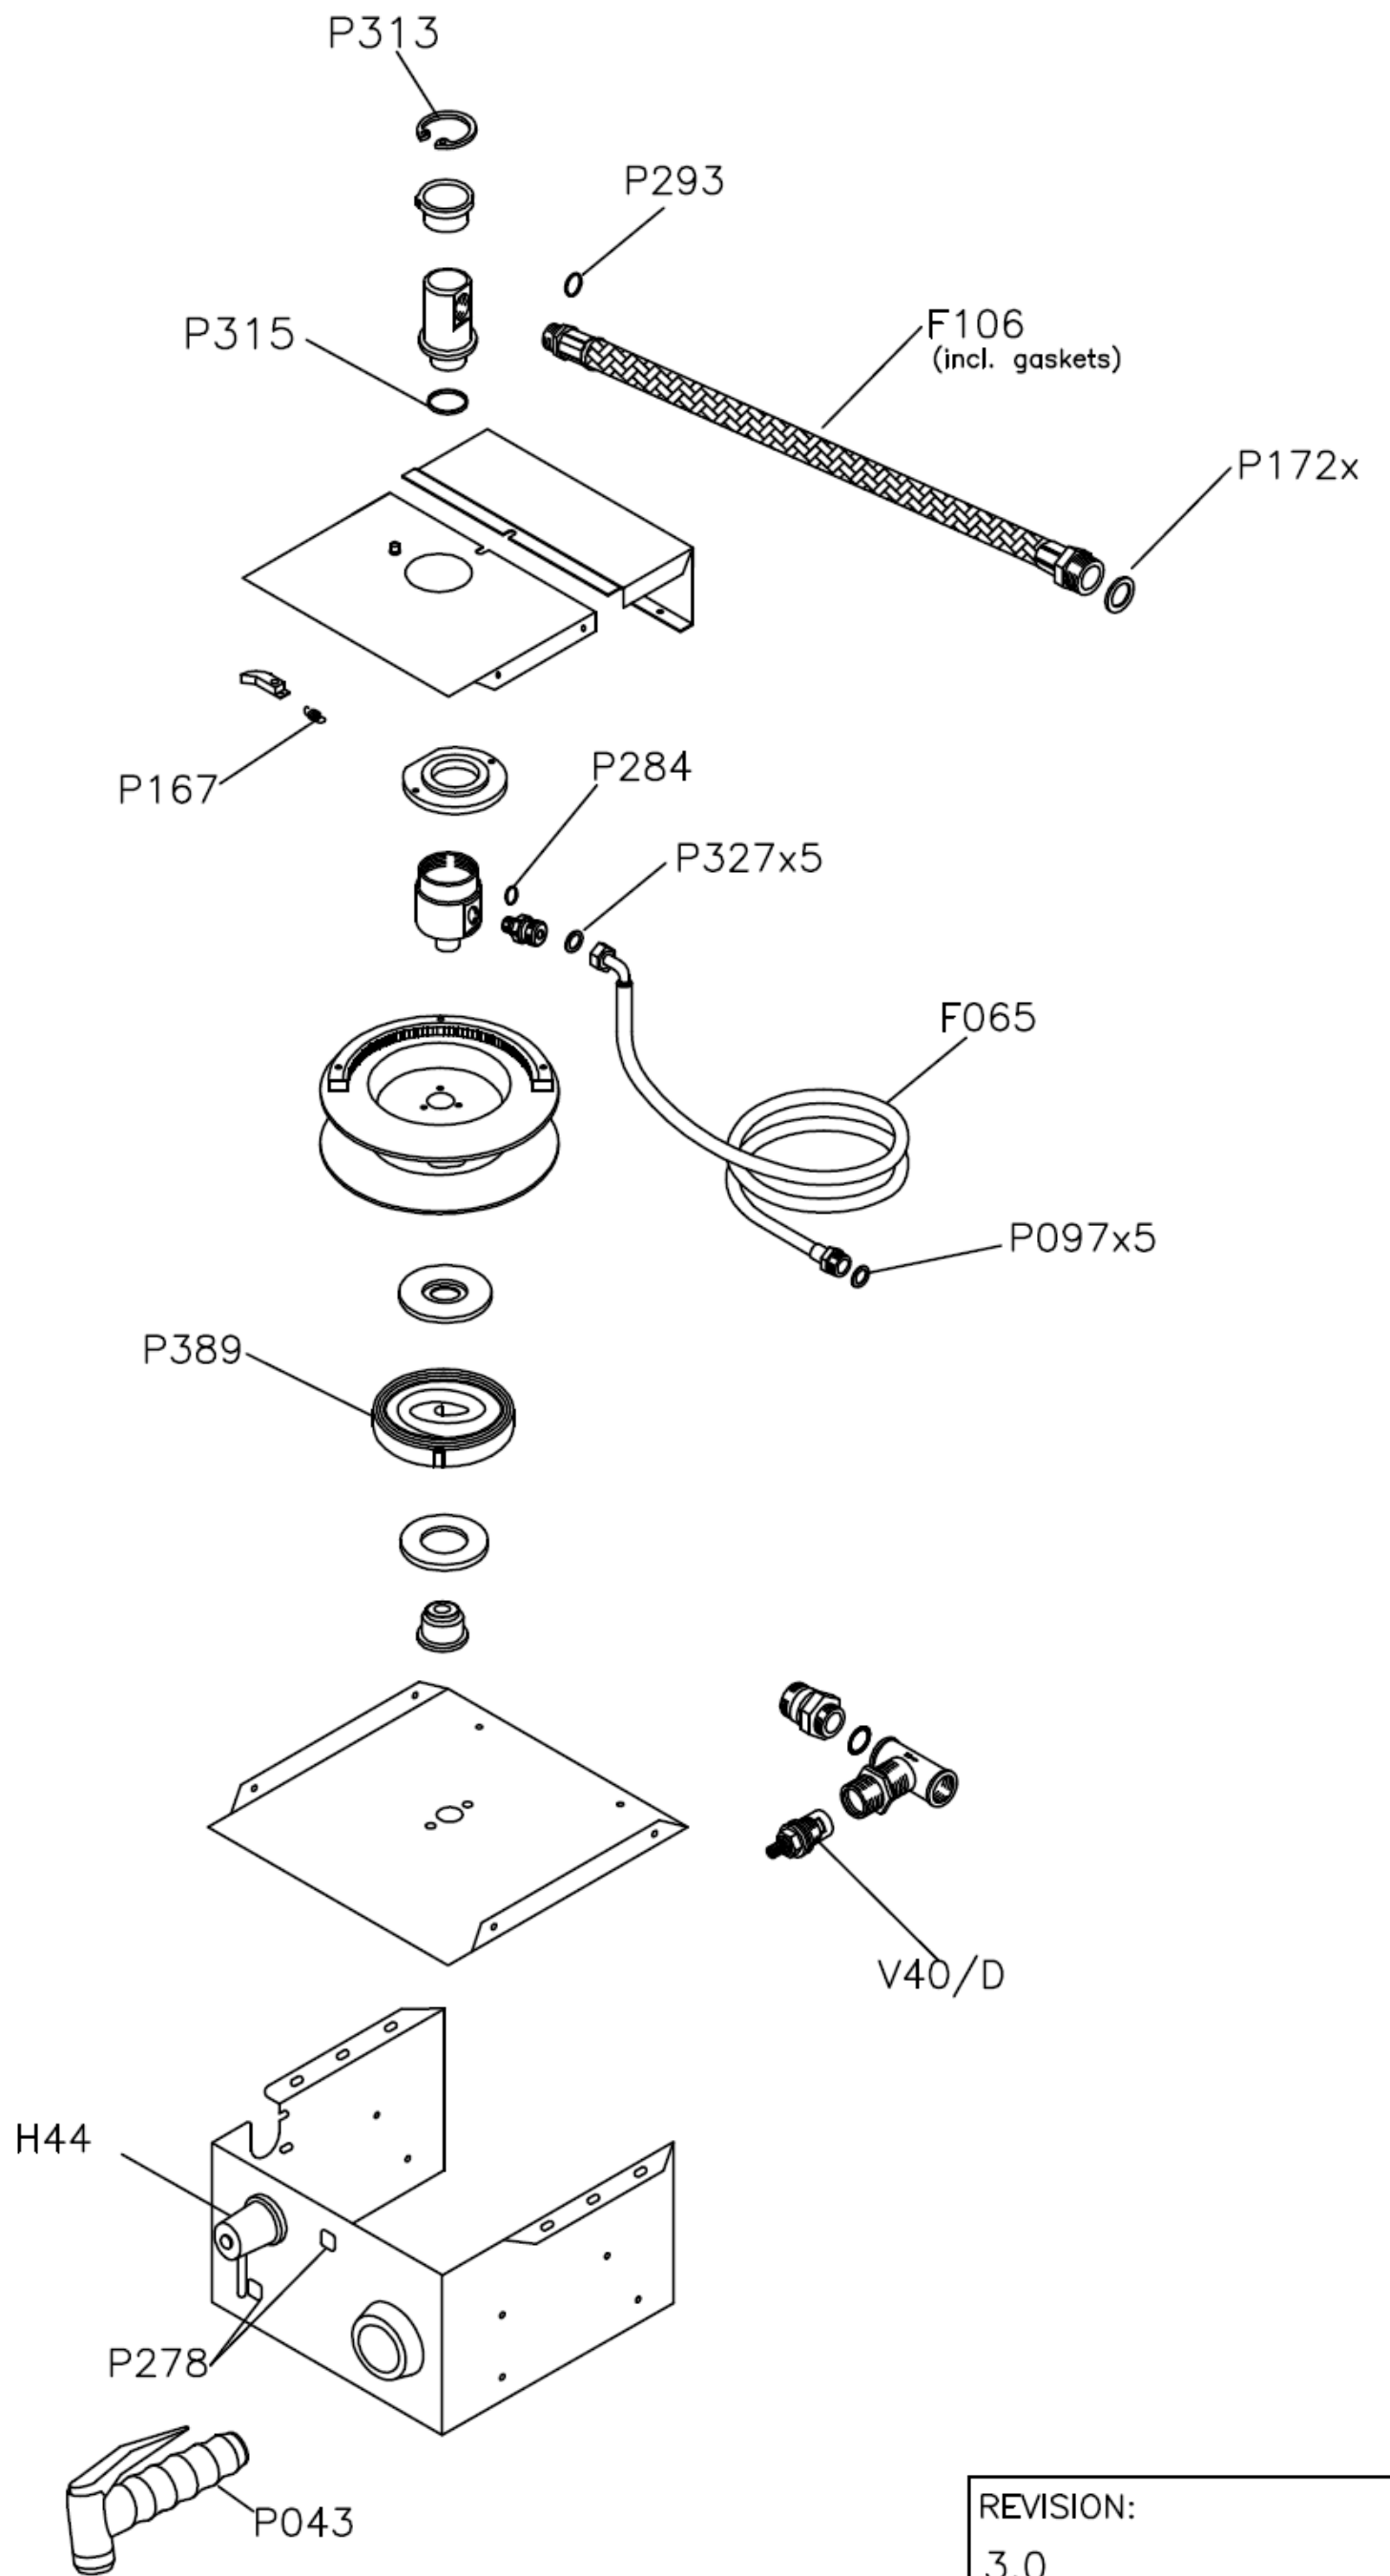

Heißluftöfen & Kombi-Dämpfer Handbrause für Kombi-Dämpfer

Artikel-Nr. 210028 (4R.MINI.KI)

Explosionszeichnung / Ersatzteile

Bitte bei Ersatzteilbestellung immer Artikelnummer und Seriennummer mit angeben!

| | |
|-----------------|-----------|
| REVISION: | 3.0 |
| LAST REVIEW: | 20100610 |
| Validity | July 2010 |
| DRAWING No. | --- |
| Source Drawing: | 621/6-R1 |

| | | |
|--------------|---------------------------|----------------------------|
| DESCRIPTION: | MINIREEL | |
| MOD. | KLARCO (standard version) | Product Code 4R.MiNi.Ki |
| | Former Product Code: | 9200000 |