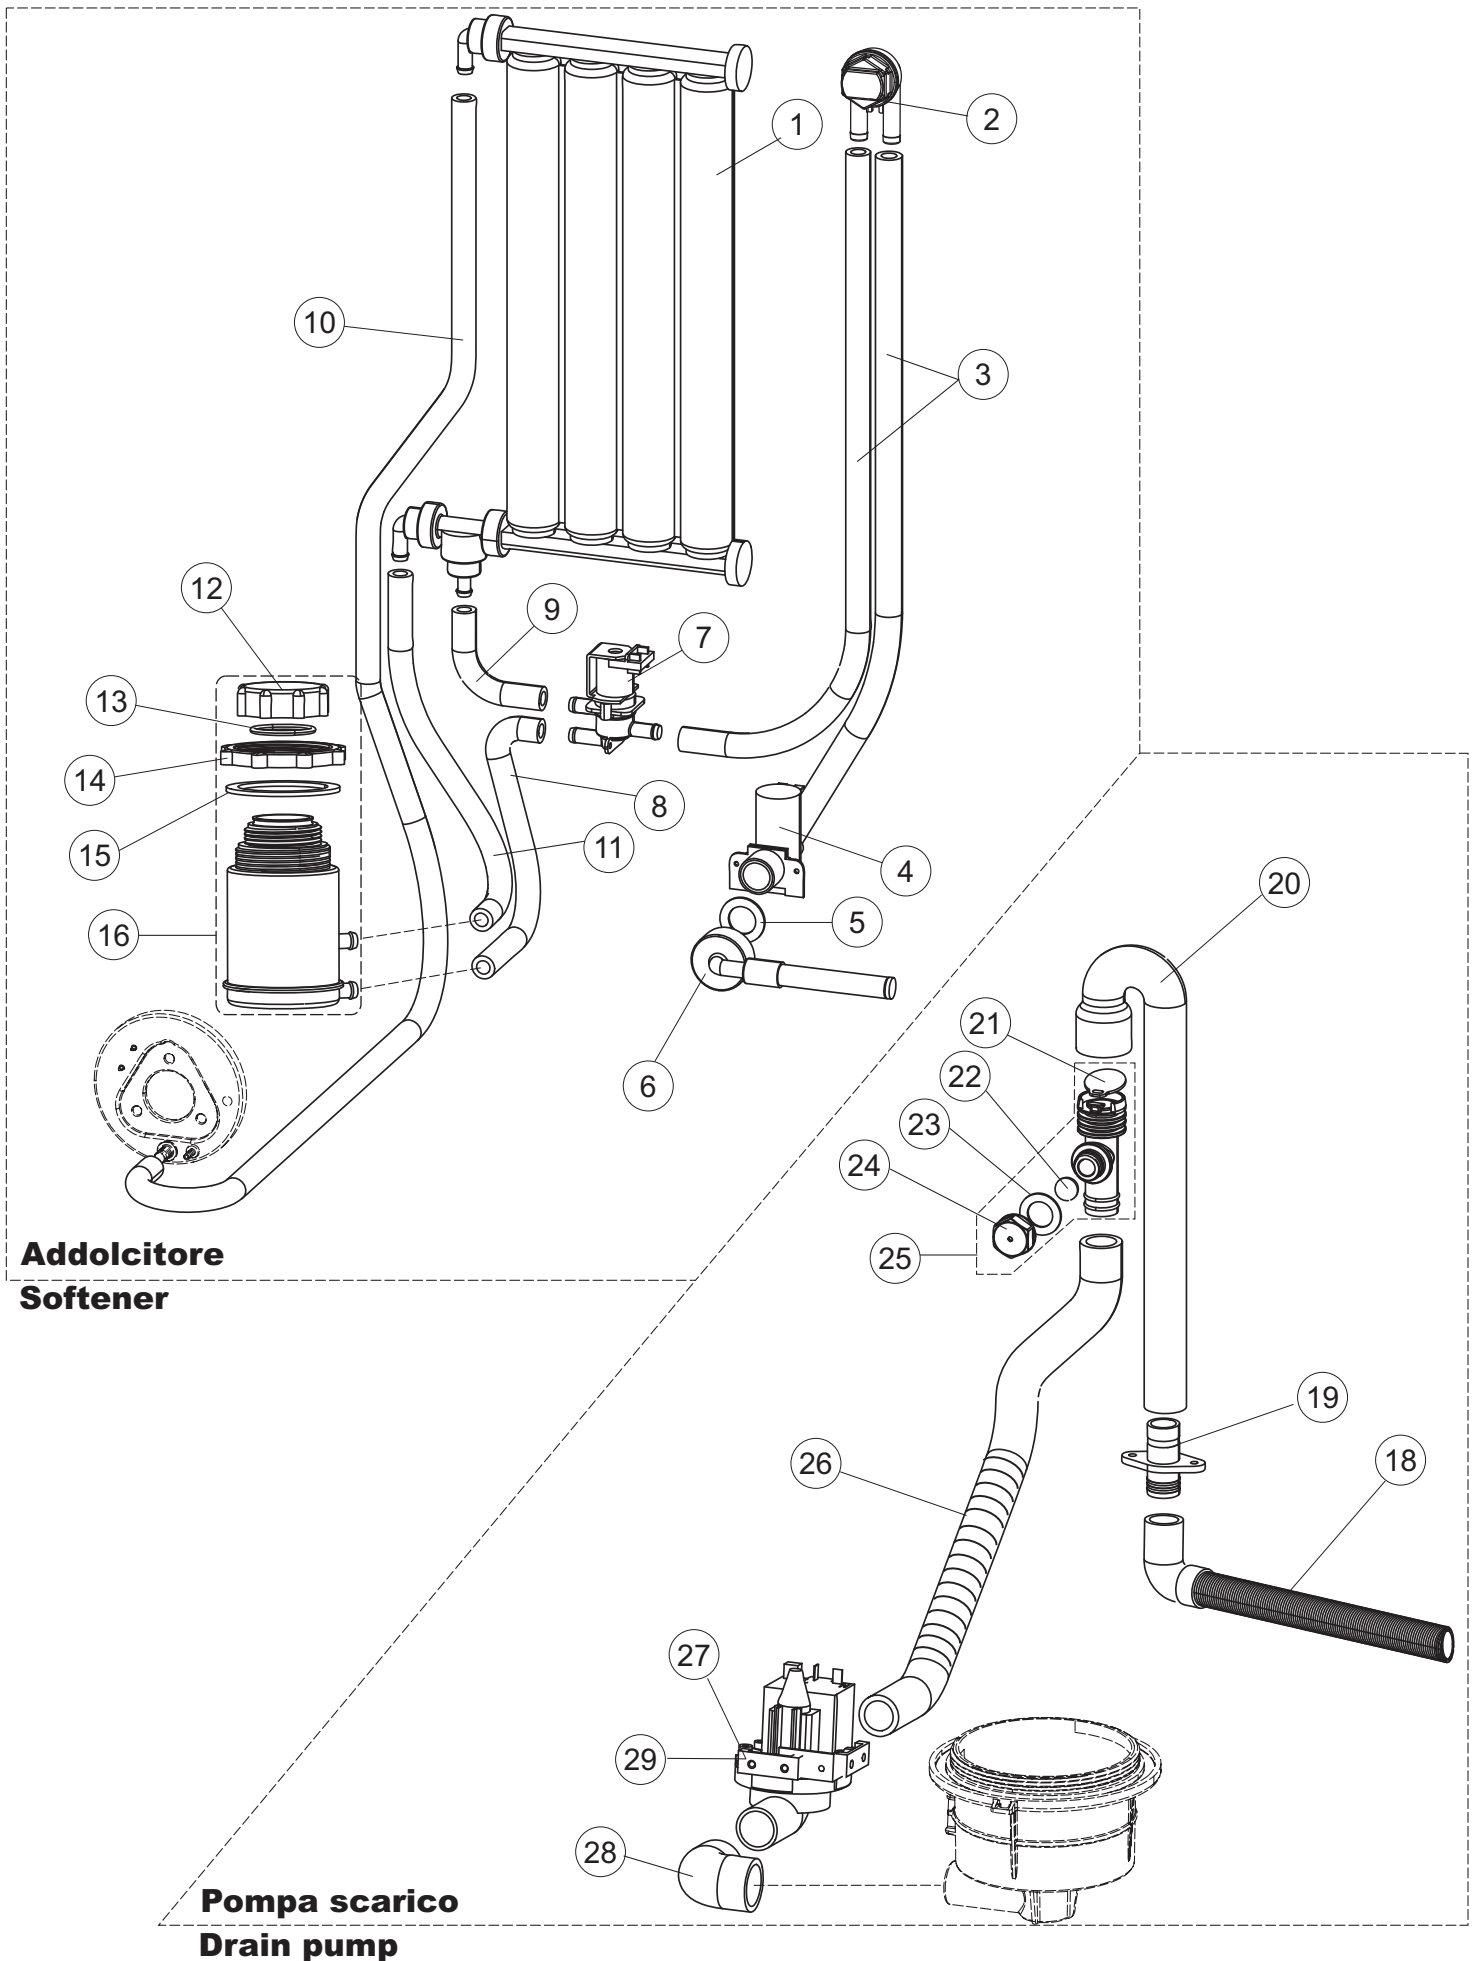

**Addolcitore
Softener**

**Pompa scarico
Drain pump**