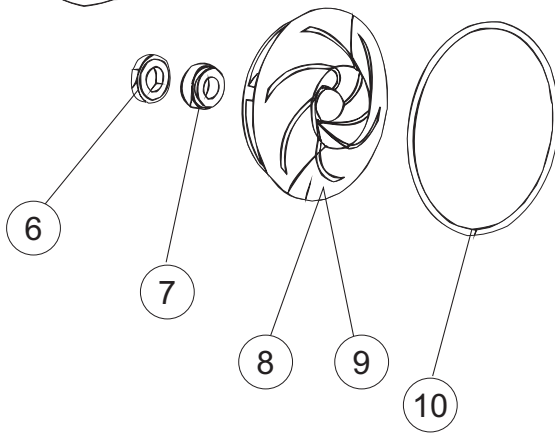

6

(*) Ricambio consigliato.

Pagina	Posizione	Codice ricambio	Vecchio codice	Descrizione
1	1	004254		PANNELLO SUPERIORE
1	2	022159		PANNELLO POSTERIORE
1	3	035113		STAFFA ASSEMBLAGGIO PANNELLI
1	4	437081	REB437081	GUARNIZIONE SPORTELO 50/505
1	5	994012	DWS30	SERRATURA PER SPORTELO PER LAVASTOVI-
1	6	417041	REB417041	DADO BATTUTA SPORTELO
1	7	307003	REB307003	BATTUTA DADO ASTA SPORTELO
1	8	029728		PORTA
1	9	325066	REB325066	PIOLO SERRATURA SPORTELO
1	10	311019	REB311019	CERNIERA PORTA D18/G25
1	11	325036	REB325036	PERNO PER CERNIERA SPORTELO PER
1	12	304021	REB304021	ASTA TIRANTE SPORTELO PER LAVASTOVIGLIE
1	13	035112		PANNELLO COMPONENTI ELETTRICI
1	14	012338		PANNELLO ANTERIORE
1	15	030195		PROTEZIONE INFERIORE PER ZOCCOLO PER LAVABICCHIERI
1	16	040123		BASE TELAIO LA500
1	17	461019	REB461019	PIEDINO ESAGONALE REGOLABILE PER LAVA-
1	18	480153		TAPPO
1	19	459006	REB459006	PASSACAVO D INT 9 D EST 16
1	20	459004	REB459004	PASSACAVO PER POMPA DI SCARICO
2	1	224031		PRESSOSTATO DIGITALE 560-AC-002
2	4	143235		TUBO 4x7 SILICONE TRASPARENTE CRP
2	5	220011	REB220011	MORSETTIERA
2	6	H.374339-2		CAVO MACCHINA H07RN-F 5X2.5X2.5MT
2	7	459005	REB459005	SERRACAVO
2	8	74069		NON A LISTINO
2	9	437086	REB437086	GUARNIZIONE RESISTENZA VASCA
2	10	236047	REB236047	TERMOSTATO 95°C
2	11	236052		TERMOSTATO 90°+/-3°C
2	12	456002	REB456002	guarnizione o-ring
2	13	230111		RESIST.B.4900W/230-400V
2	14	69870		PROTEZIONE RESISTENZA BOILER