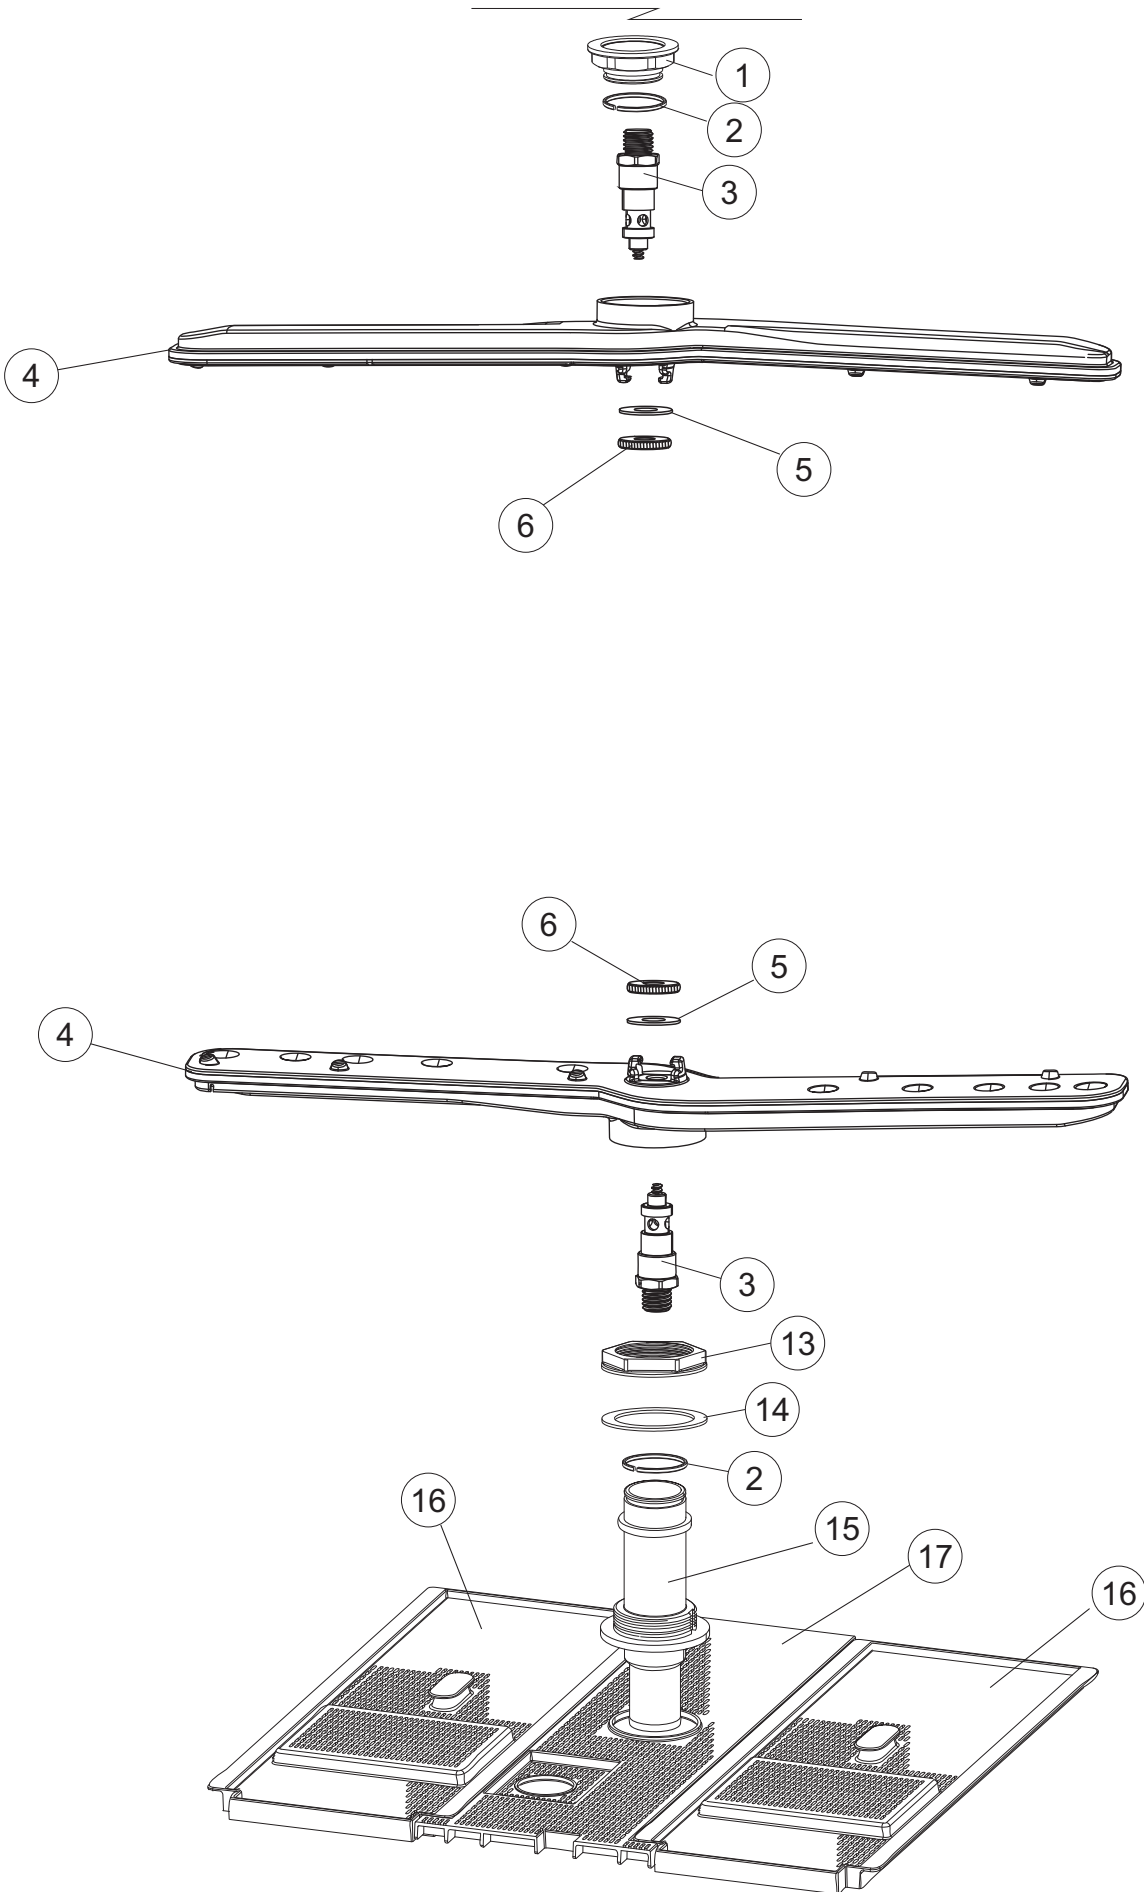

**Pompa scarico
Drain pump**

5

6

(*) Ricambio consigliato.

Pagina	Posizione	Codice ricambio	Vecchio codice	Descrizione
1	1	004254		PANNELLO SUPERIORE
1	2	022159		PANNELLO POSTERIORE
1	3	035113		STAFFA ASSEMBLAGGIO PANNELLI
1	4	437081	REB437081	GUARNIZIONE SPORTELO 50/505
1	5	994012	DWS30	SERRATURA PER SPORTELO PER LAVASTOVI-
1	6	417041	REB417041	DADO BATTUTA SPORTELO
1	7	307003	REB307003	BATTUTA DADO ASTA SPORTELO
1	8	029728		PORTA
1	9	325066	REB325066	PIOLO SERRATURA SPORTELO
1	10	311019	REB311019	CERNIERA PORTA D18/G25
1	11	325036	REB325036	PERNO PER CERNIERA SPORTELO PER
1	12	304021	REB304021	ASTA TIRANTE SPORTELO PER LAVASTOVIGLIE
1	13	035112		PANNELLO COMPONENTI ELETTRICI
1	14	012338		PANNELLO ANTERIORE
1	15	030195		PROTEZIONE INFERIORE PER ZOCCOLO PER LAVABICCHIERI
1	16	040123		BASE TELAIO LA500
1	17	461019	REB461019	PIEDINO ESAGONALE REGOLABILE PER LAVA-
1	18	480153		TAPPO
1	19	459006	REB459006	PASSACAVO D INT 9 D EST 16
1	20	459004	REB459004	PASSACAVO PER POMPA DI SCARICO
2	1	224031		PRESSOSTATO DIGITALE 560-AC-002
2	4	143235		TUBO 4x7 SILICONE TRASPARENTE CRP
2	5	220011	REB220011	MORSETTIERA
2	6	H.374339-2		CAVO MACCHINA H07RN-F 5X2.5X2.5MT
2	7	459005	REB459005	SERRACAVO
2	8	74069		NON A LISTINO
2	9	437086	REB437086	GUARNIZIONE RESISTENZA VASCA
2	10	236047	REB236047	TERMOSTATO 95°C
2	11	236052		TERMOSTATO 90°+/-3°C
2	12	456002	REB456002	guarnizione o-ring
2	13	230111		RESIST.B.4900W/230-400V
2	14	69870		PROTEZIONE RESISTENZA BOILER