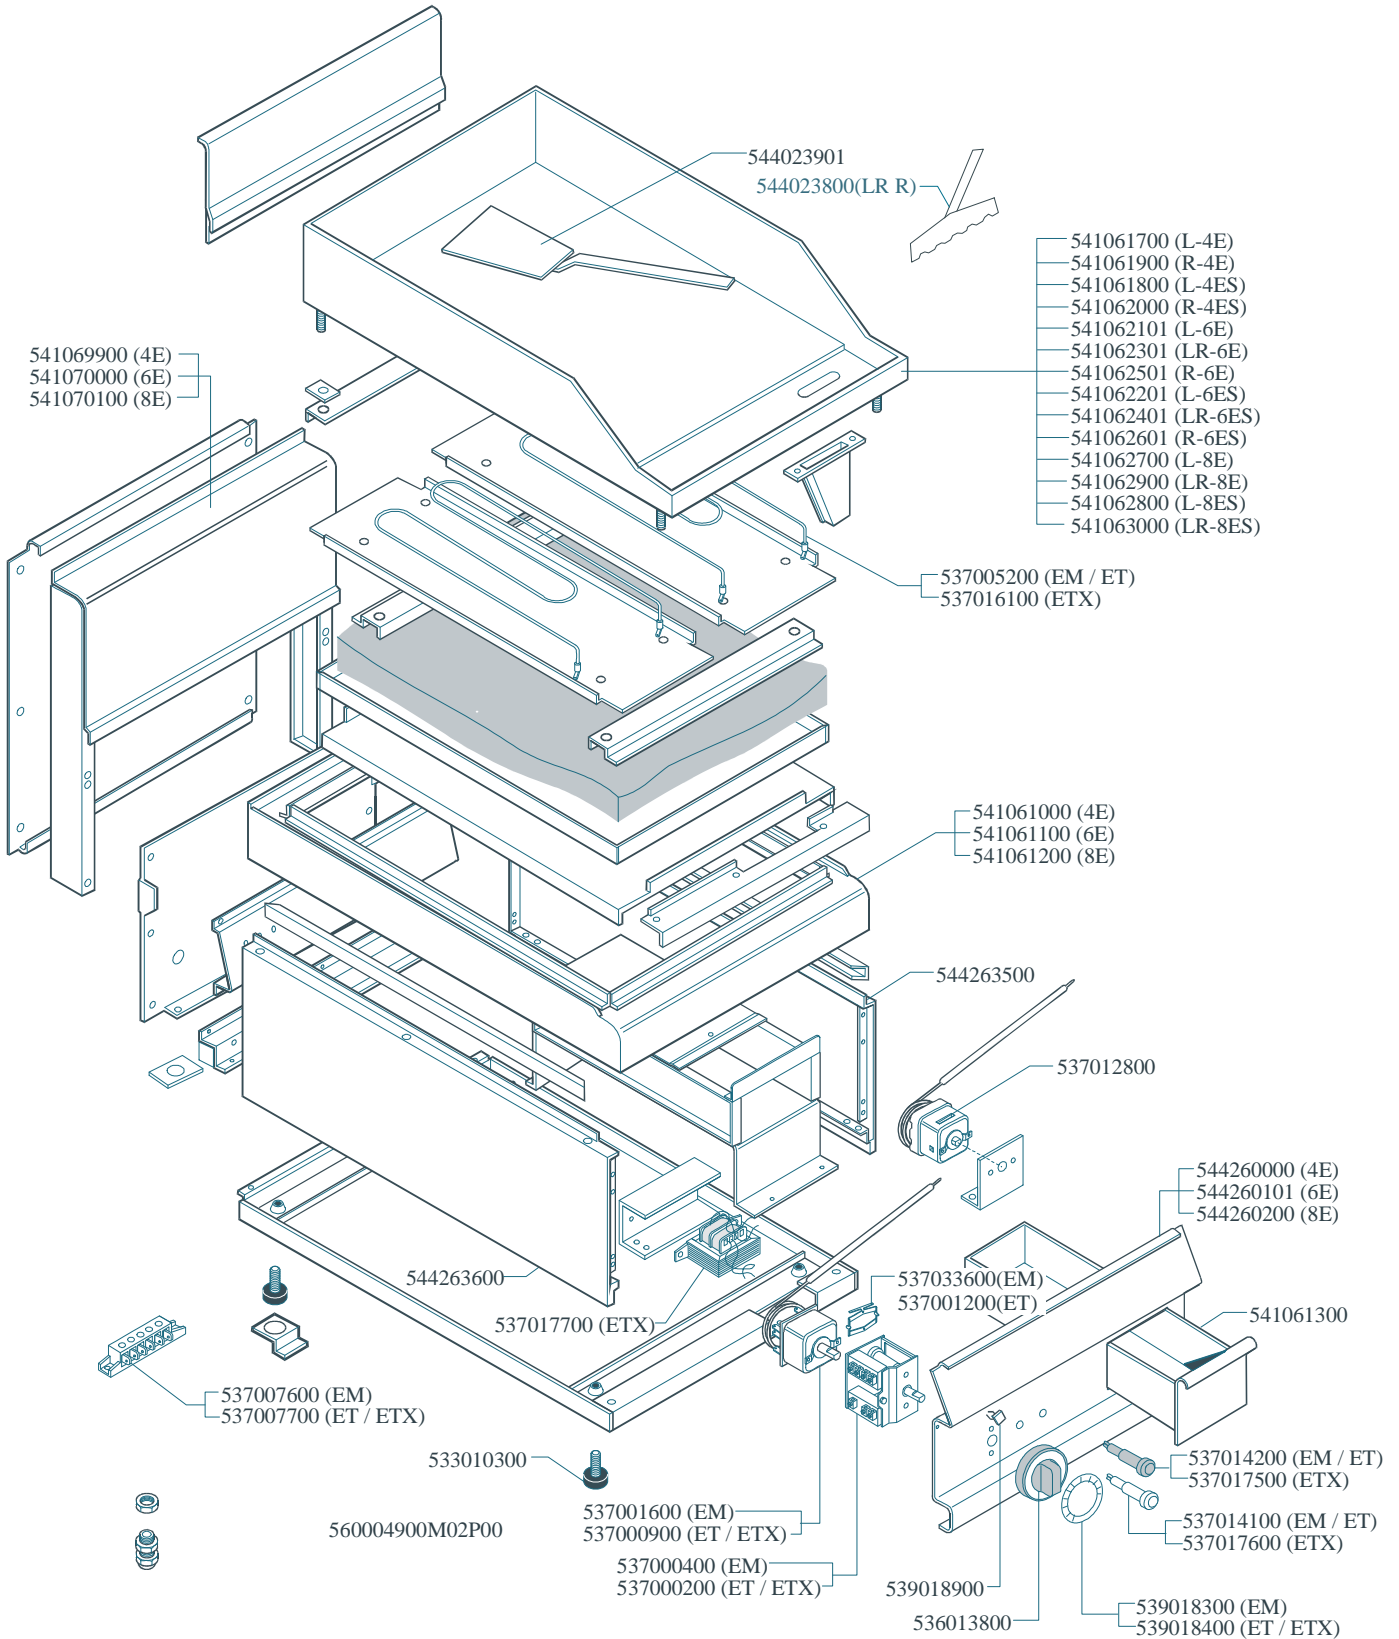

MAGIC PROF 65

ELETTRICO / ELECTRIC / ELEKTRO / ELECTRIQUE

FT...-4E... FT...-6E... FT...-8E... FT...-4ETX FT...-6ETX FT...-8ETX

Page	Pos	Code	Description
001		544023901	SPATTLE FOR FRY-TOP
001		544023800	
001		541062301	PLATE FTLR-6E
001		541070000	NEUTRAL SPACER 6
001		537005200	HEATING ELEMENT W1500 V230 FT65
001		541061100	UPPER PLATE FT-6
001		544263500	RIGHT SIDE S.65
001		537012800	SAFETY THERMOSTAT 420°C THREEPHASE
001		544260101	CONTROL PANEL FT/FTC-6E
001		541061300	DRIP TRAY FOR FT 65
001		537014200	GREEN WARNING LIGHT 250V
001		537014100	WHITE WARNING LIGHT 250V
001		539018300	ADHESIVE GRADUATED DISC FOR KNOB
001		537033600	FIXING BRACKET FOR THERMOSTAT/COMM.
001		539018900	INDEX FOR KNOB
001		536013800	KNOB D.70 BLACK 6*5 WITH SPRING
001		537001600	THERMOSTAT 50-320°C SINGLEPHASE
001		537000400	COMMUTATOR 1POS.SINGLEPHASE S49 16A
001		544263600	LEFT SIDE S.65
001		533010300	ADJUSTABLE FOOT M10*20 D.23
001		537007600	TERMINAL BLOCK SINGLEPHASE 40A