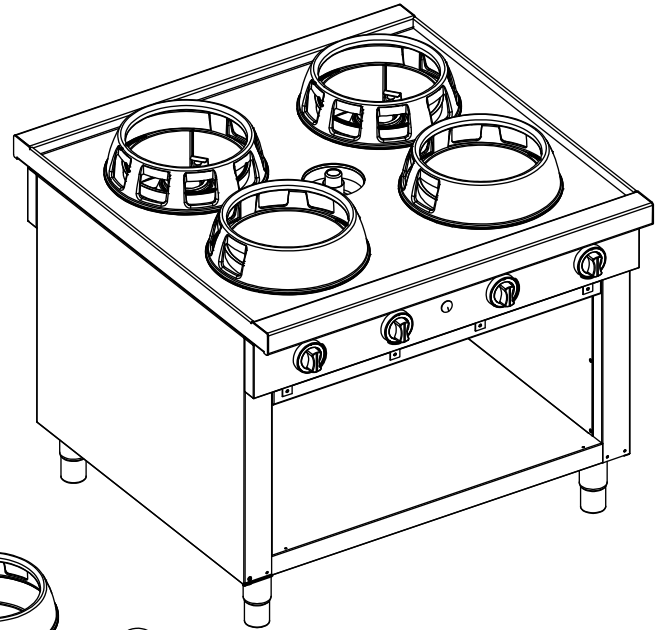

Gas-Wokherd 4 Brenner, 48 kW

Artikel-Nr.
231012 (398016 / DG1104)

Explosionszeichnung / Ersatzteile

Bitte bei Ersatzteilbestellung immer Artikelnummer und
Seriennummer mit angeben!

TAVOLA / DRAWING 6215

Mod. DG1104 Cod. 398016

Allegati / Attachments: 6225-5; 6225; 6226;
6227; 6228 -5

CUCINA GAS PARETE 4 FUOCHI
ONE SIDE 4 BURNERS GAS RANGE

1	4107024	CRUSCOTTO NEUTRO DRAGONE 1100	BACK PANEL 1100
2	844380	PIEDE 2"INOX 145-200 EP1XBMBONNSV	2" STAINLESS STEEL FOOT
3	4610420	PROTEZIONE IMPIANTO BRUC. DRAGONE	GAS INSTALLATION PROTECTION
4	4255001	CERCHIONE GHISA VETRIF. WOK D-C1F	CAST IRON RING SUPPORT
5	829955	GOMITO FE/ZN F.F. RID. DA 1"1/2 A 1"	FE/ZN ELBOW F.F. FROM 1"1/2 TO 1"
6	4107027	CRUSCOTTO DRAG. 4 F. MONOF. 1100	CONTROLS FRONT PANEL 1100 M
7	833451	PILETTA DI SCARICO 1"1/2 017030007	WATER DRAIN
8	833450	CESTELLO FILTRAGGIO PIANI WOK	FILTERER BASKET
9	833457	TUBO TROPPO PIENO INOX DA 1"1/2	OVERFLOW PIPE

TAVOLA / DRAWING 6226

GRUPPO GAS 12 KW VERTICALE DRAGONE
GAS GROUP 12 KW VERTICAL DRAGONE

34	4000343	GRUPPO GAS 12KW ORIZZONTALE DRAGONE	GAS GROUP 12 KW HORIZONTAL "DRAGONE"
35	4200002	SUPPORTO BRUCIATORE 12 KW WOK	SUPPORT FOR 12 KW BURNER
36	837735	CORPO BRUC."E" VERN. SERIE 99.BEDX"	BURNER BODY IN CAST-IRON "E" 99.BEDX
37	837406	TUBO VENTURI S99-SMO VERNIC. L.310	VENTURI TUBE S.99-SMO
38	837768	SPARTIF. "E" SERIE 99 NICHEL. 99.S	NICHELED BURNER CAP 12 KW "E" 99.S
39	837793	REGOLAZ. ARIA PRIM. S99 99.REGARIAE	PRIMARY AIR CONTROL S99 99.REGARIAE
40	4610641	STAFF. PORTA PIL. BRUC. 12KW DRAG.	BRACKET SUPPORT PILOT BURNER 12 KW
41	838765	PERNO POSIZIONAM.BRUCIATORE 99.PEP	COUPLING PIN
42		UGELLO OTT.CH11X13 M10X1 F.2,15*215	SHORT BURNER INJECTOR
42		UGELLO GPL BRUCIATORE	GPL SHORT BURNER INJECTOR