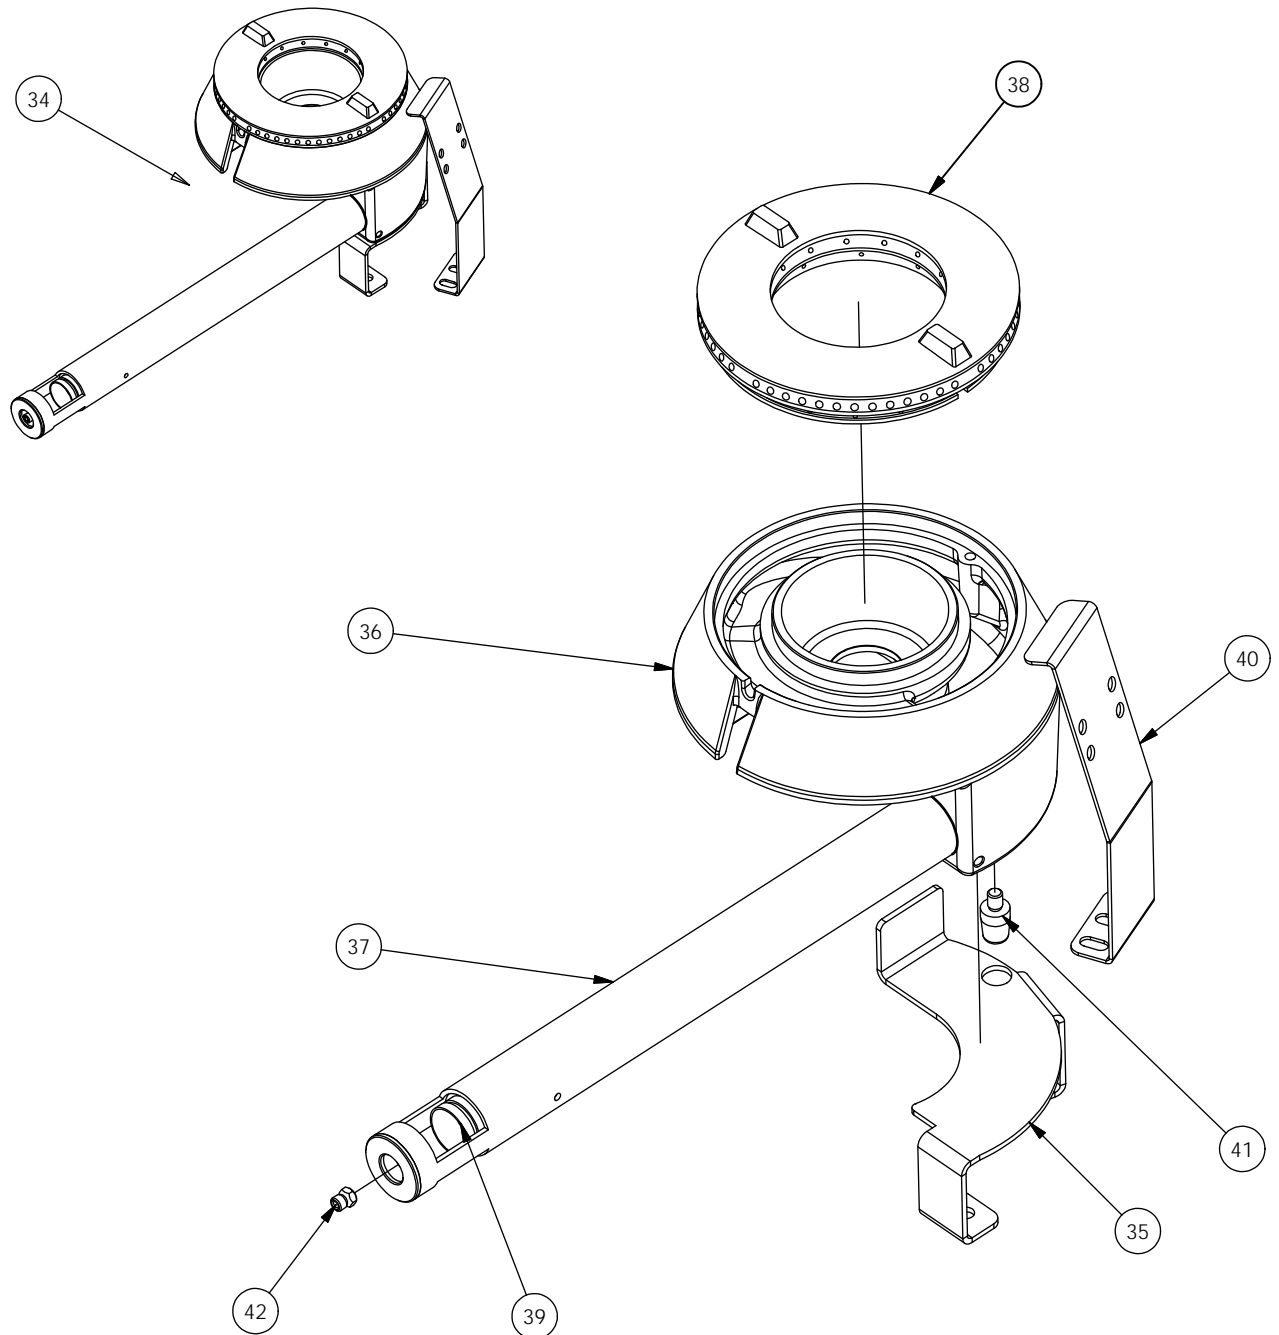

TAVOLA / DRAWING 6226

GRUPPO GAS 12 KW VERTICALE DRAGONE
GAS GROUP 12 KW VERTICAL DRAGONE

34	4000343	GRUPPO GAS 12KW ORIZZONTALE DRAGONE	GAS GROUP 12 KW HORIZONTAL "DRAGONE"
35	4200002	SUPPORTO BRUCIATORE 12 KW WOK	SUPPORT FOR 12 KW BURNER
36	837735	CORPO BRUC."E" VERN. SERIE 99.BEDX"	BURNER BODY IN CAST-IRON "E" 99.BEDX
37	837406	TUBO VENTURI S99-SMO VERNIC. L.310	VENTURI TUBE S.99-SMO
38	837768	SPARTIF. "E" SERIE 99 NICHEL. 99.S	NICHELED BURNER CAP 12 KW "E" 99.S
39	837793	REGOLAZ. ARIA PRIM. S99 99.REGARIAE	PRIMARY AIR CONTROL S99 99.REGARIAE
40	4610641	STAFF. PORTA PIL. BRUC. 12KW DRAG.	BRACKET SUPPORT PILOT BURNER 12 KW
41	838765	PERNO POSIZIONAM.BRUCIATORE 99.PEP	COUPLING PIN
42		UGELLO OTT.CH11X13 M10X1 F.2,15*215	SHORT BURNER INJECTOR
42		UGELLO GPL BRUCIATORE	GPL SHORT BURNER INJECTOR