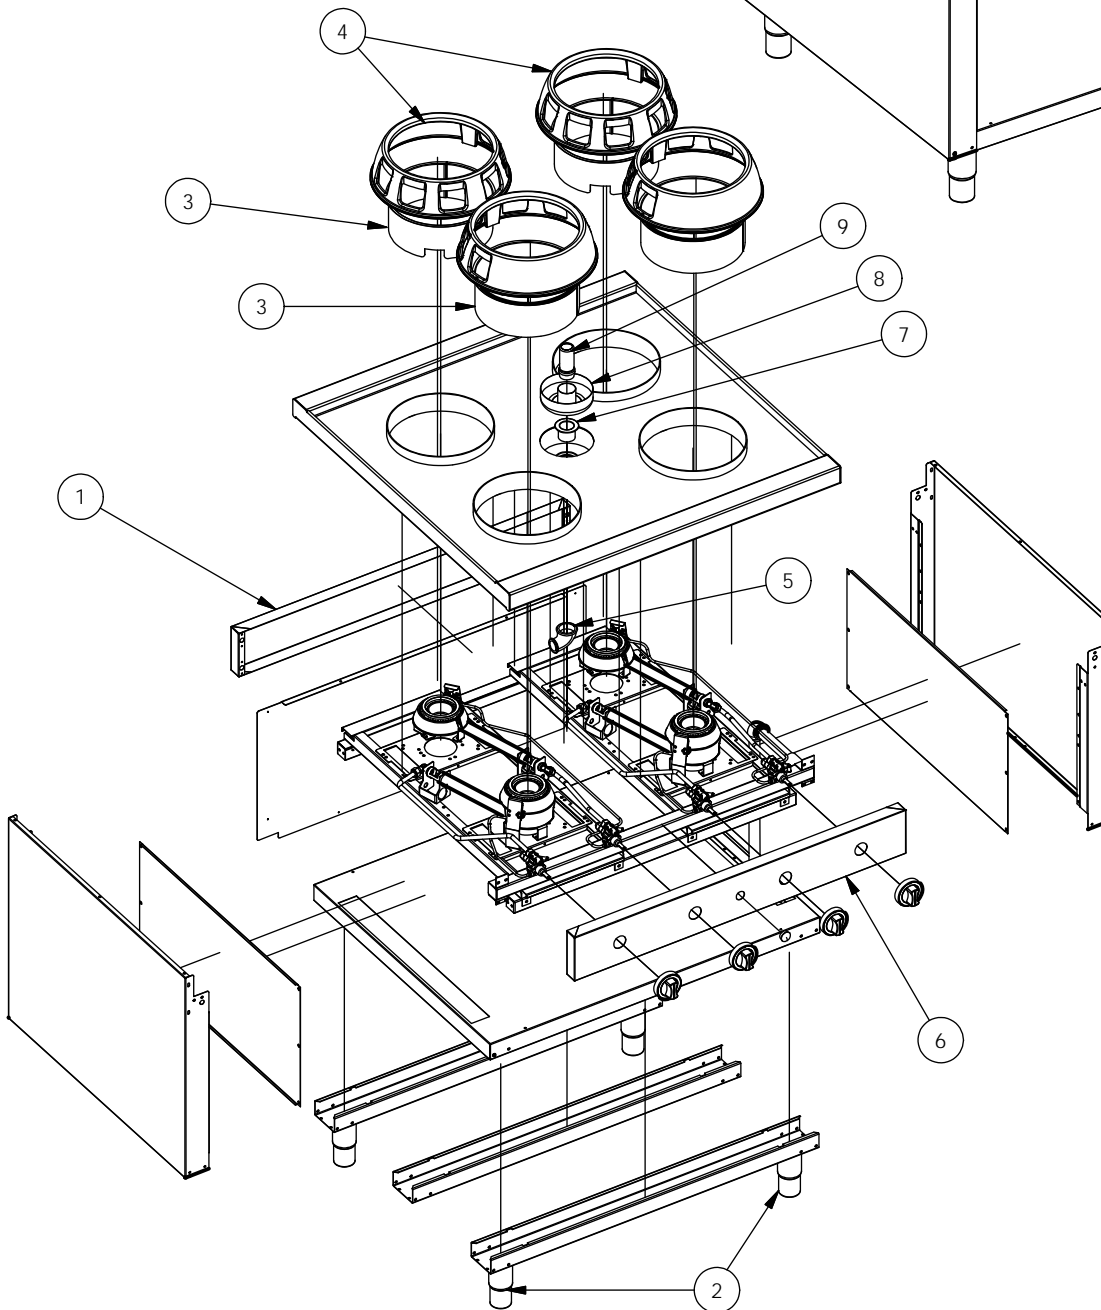

Gas-Wokherd 4 Brenner, 48 kW

Artikel-Nr.
231012 (398016 / DG1104)

Explosionszeichnung / Ersatzteile

Bitte bei Ersatzteilbestellung immer Artikelnummer und
Seriennummer mit angeben!

TAVOLA / DRAWING 6215

Mod. DG1104 Cod. 398016

Allegati / Attachments: 6225-5; 6225; 6226;
6227; 6228 -5

CUCINA GAS PARETE 4 FUOCHI
ONE SIDE 4 BURNERS GAS RANGE

1	4107024	CRUSCOTTO NEUTRO DRAGONE 1100	BACK PANEL 1100
2	844380	PIEDE 2"INOX 145-200 EP1XBMBONNSV	2" STAINLESS STEEL FOOT
3	4610420	PROTEZIONE IMPIANTO BRUC. DRAGONE	GAS INSTALLATION PROTECTION
4	4255001	CERCHIONE GHISA VETRIF. WOK D-C1F	CAST IRON RING SUPPORT
5	829955	GOMITO FE/ZN F.F. RID. DA 1"1/2 A 1"	FE/ZN ELBOW F.F. FROM 1"1/2 TO 1"
6	4107027	CRUSCOTTO DRAG. 4 F. MONOF. 1100	CONTROLS FRONT PANEL 1100 M
7	833451	PILETTA DI SCARICO 1"1/2 017030007	WATER DRAIN
8	833450	CESTELLO FILTRAGGIO PIANI WOK	FILTERER BASKET
9	833457	TUBO TROPPO PIENO INOX DA 1"1/2	OVERFLOW PIPE