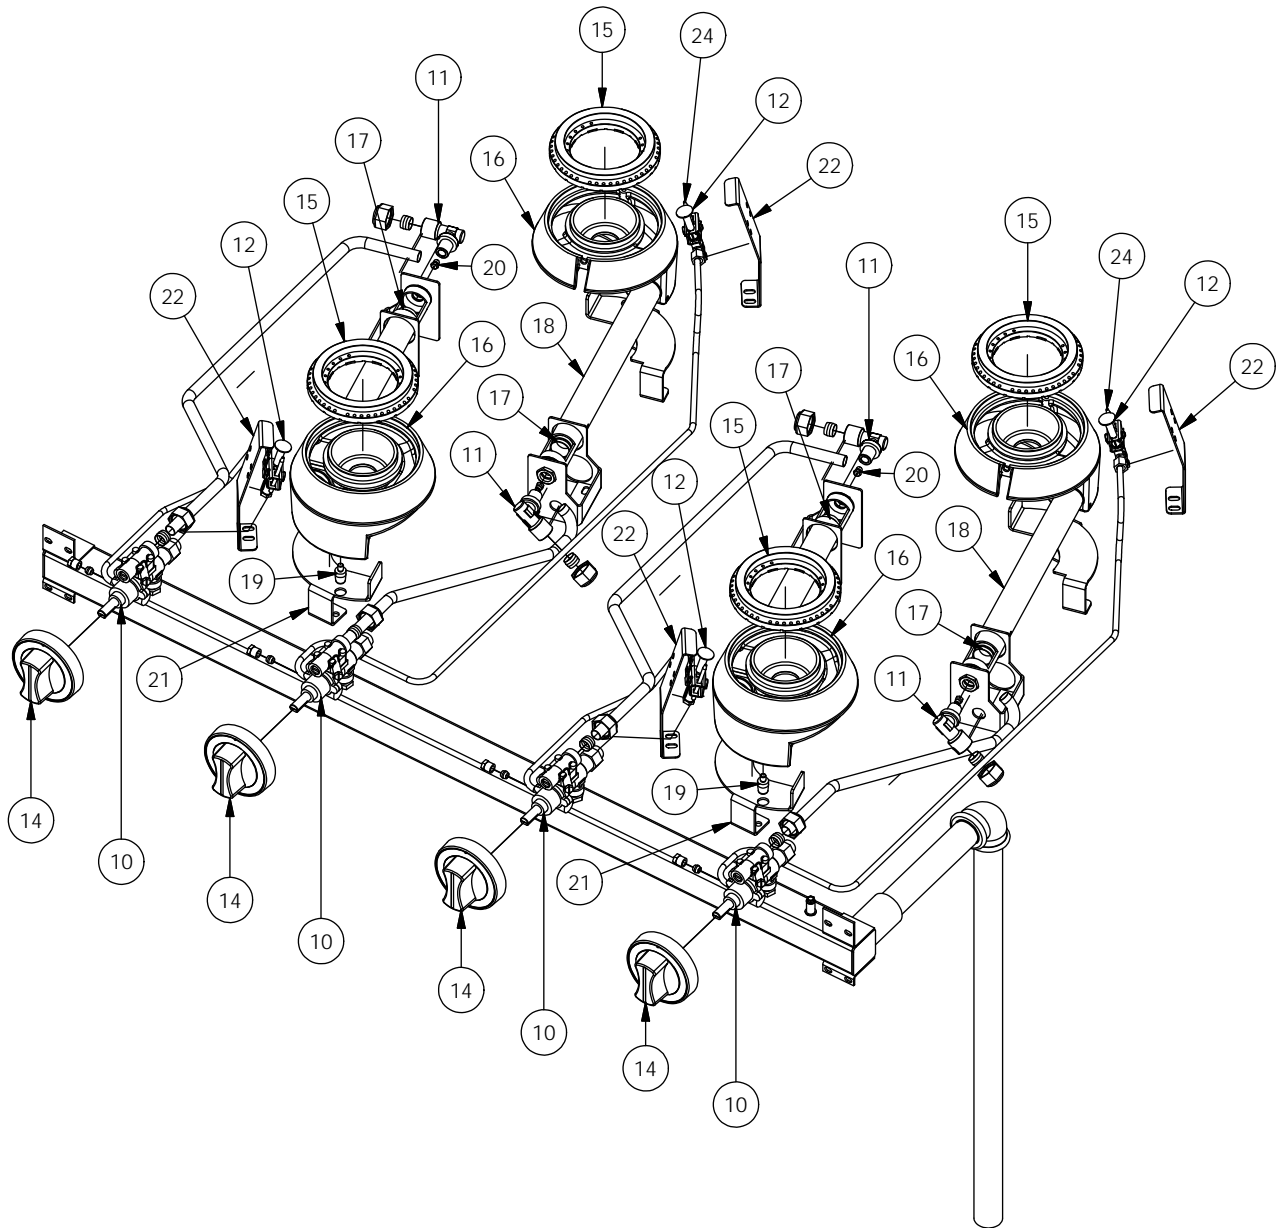

TAVOLA / DRAWING 6225-4

GRUPPO GAS 12 KW DRAGONE
GAS GROUP 12 KW DRAGONE

10	835101	RUBINETTO GAS VAL.22S S.90 7919-B11	GAS VALVE
10	401151	RUBINETTO GAS COMPL.RACC.22S S.900	GAS VALVE WITH CONNECTORS
11	829421	RACCORDO PORTAUGELLO 90 COD.400021	ORIFICE ELBOW FITTING
12	446001	KIT PILOTA 2 VIE CON REGOL. ESTERNA	PILOT BURNER 2 WAY
13		UGELLO GPL PER PILOTA	GPL SHORT PILOT INJECTOR
14	401404	MANOP. COMPL. PER 22S CUCINE DRAG.	KNOB FOR GAS TAP 22S "DRAGONE"
15	837766	SPARTIF. OTTONE WOK 12KW 99.SW	WOK BURNER CAP IN BRASS 12 KW 99.SW
16	837731	CORPO BRUC VERN WOK SERIE 99.BWDX.V	BURNER BODY IN CAST-IRON WOK 99.BWDX.V
17	837793	REGOLAZ. ARIA PRIM. S99 99.REGARIAE	PRIMARY AIR CONTROL S99 99.REGARIAE
18	837406	TUBO VENTURI S99-SMO VERNIC. L.310	VENTURI TUBE S.99-SMO
19	838765	PERNO POSIZIONAM.BRUCIATORE 99.PEP	COUPLING PIN
20		UGELLO OTT.CH11X13 M10X1 F.2,15*215	SHORT BURNER INJECTOR
20		UGELLO GPL PER BRUCIATORE	GPL SHORT BURNER INJECTOR
21	4200002	SUPPORTO BRUCIATORE 12 KW WOK	SUPPORT FOR 12 KW BURNER
22	4610641	STAFF. PORTA PIL. BRUC. 12KW DRAG.	BRACKET SUPPORT PILOT BURNER 12 KW
23	837233	TERMOCOPPIA QUICK DA 320 0290012	THERMOCOUPLE CM 32
24	837253	TERMOCOPPIA QUICK DA 1000 0290019	THERMOCOUPLE CM 100