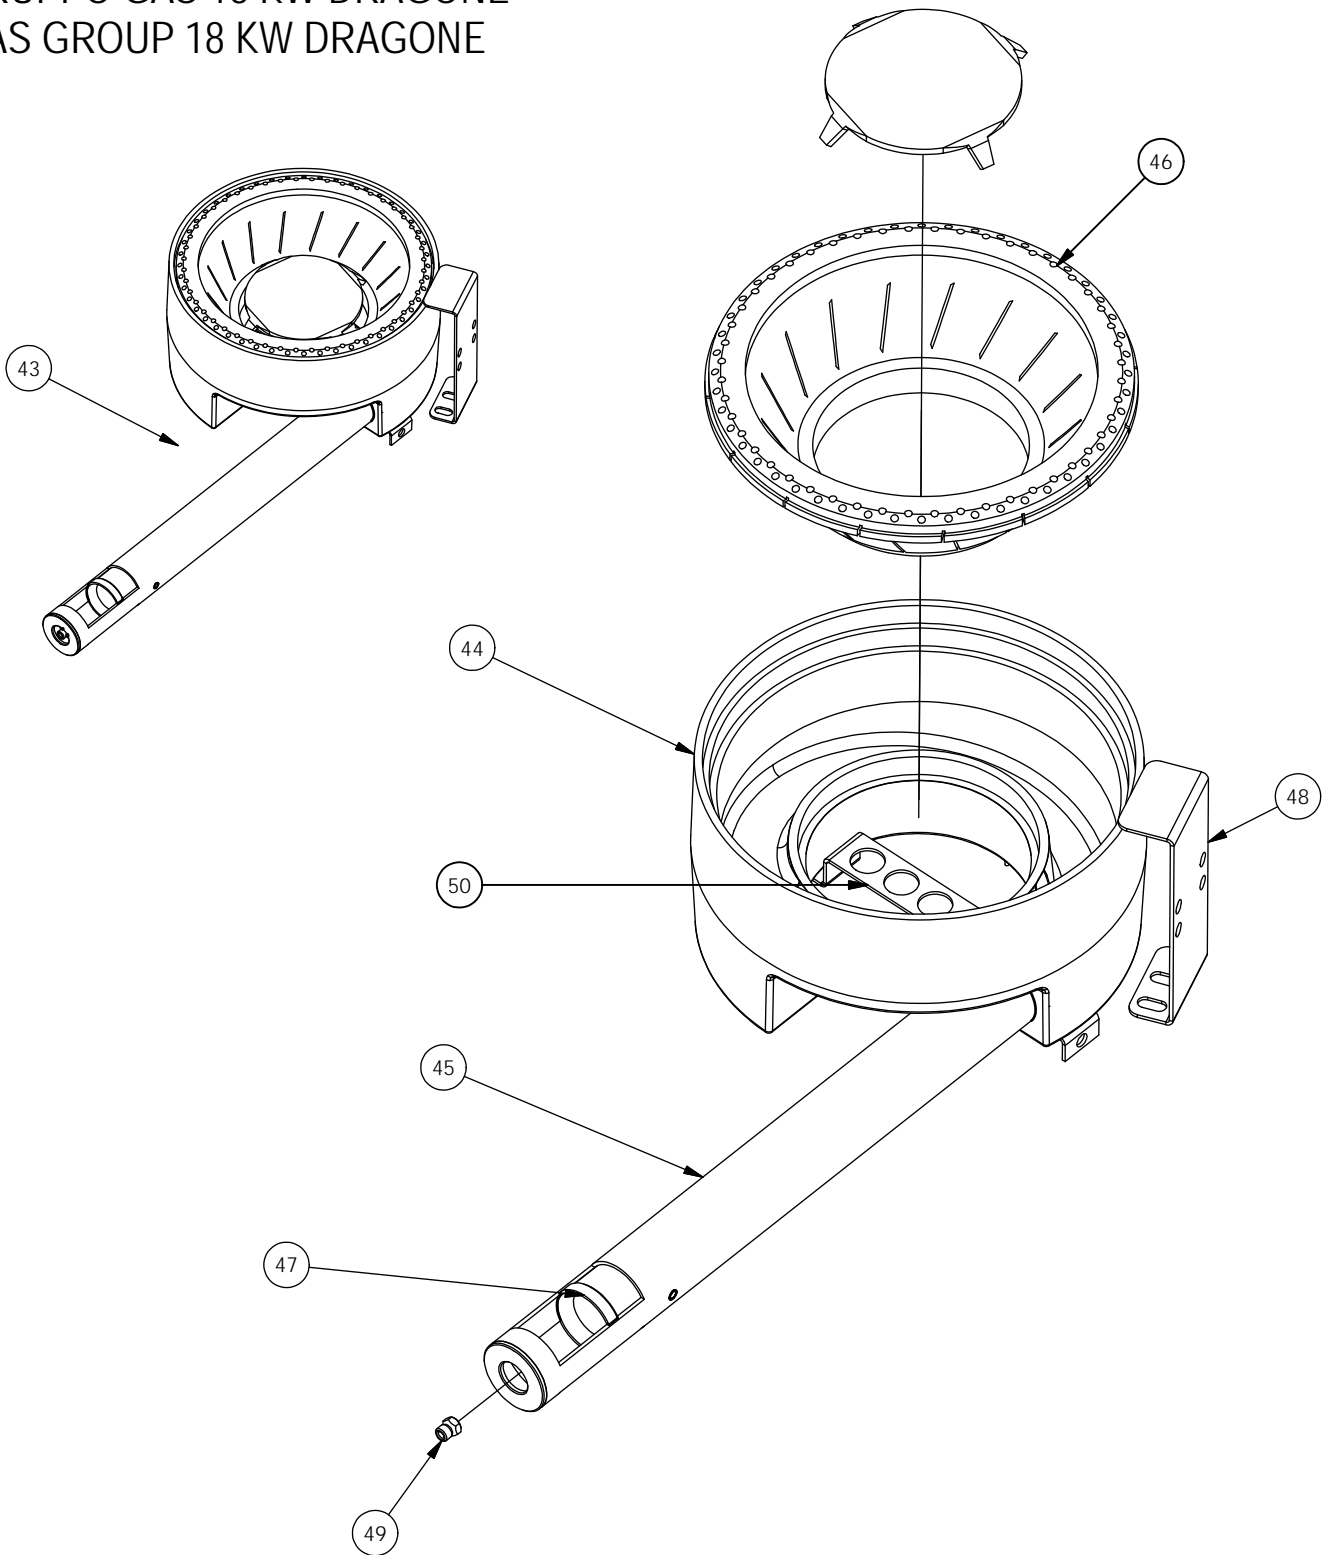

TAVOLA / DRAWING 6227

GRUPPO GAS 18 KW DRAGONE
GAS GROUP 18 KW DRAGONE

43	4000345	GRUPPO GAS 18KW DRAGONE	GAS GROUP 18 KW "DRAGONE"
44	837411	CORPO BRUC. VERN. X WOK18KW 92.CW18	BURNER BODY IN CAST-IRON WOK 92.CW18
45	837405	TUBO VENTURI S92-SMO VERNIC. L.300	VENTURI TUBE S92-SMO
46	837415	SPARTIF. OTTONE WOK 18KW 92.SW18.1	WOK BURNER CAP IN BRASS 18 KW 92.SW18.1
47	837794	REGOLAZ. ARIA PRIMARIA S92-SMO	PRIMARY AIR CONTROL S92-SMO
48	4610640	STAFF. PORTA PIL. BRUC. 18KW DRAG.	BRACKET SUPPORT PILOT BURNER 18 KW
49	829349	UGELLO OTT.CH11X13 M10X1 F.2,15*215	SHORT BURNER INJECTOR
49		UGELLO GPL BRUCIATORE	GPL SHORT BURNER INJECTOR
50	4201110	STAFFA CENTRAGG. X BRUC. 18KW WOK	CENTERING FRAME FOR 18KW WOK BURNER