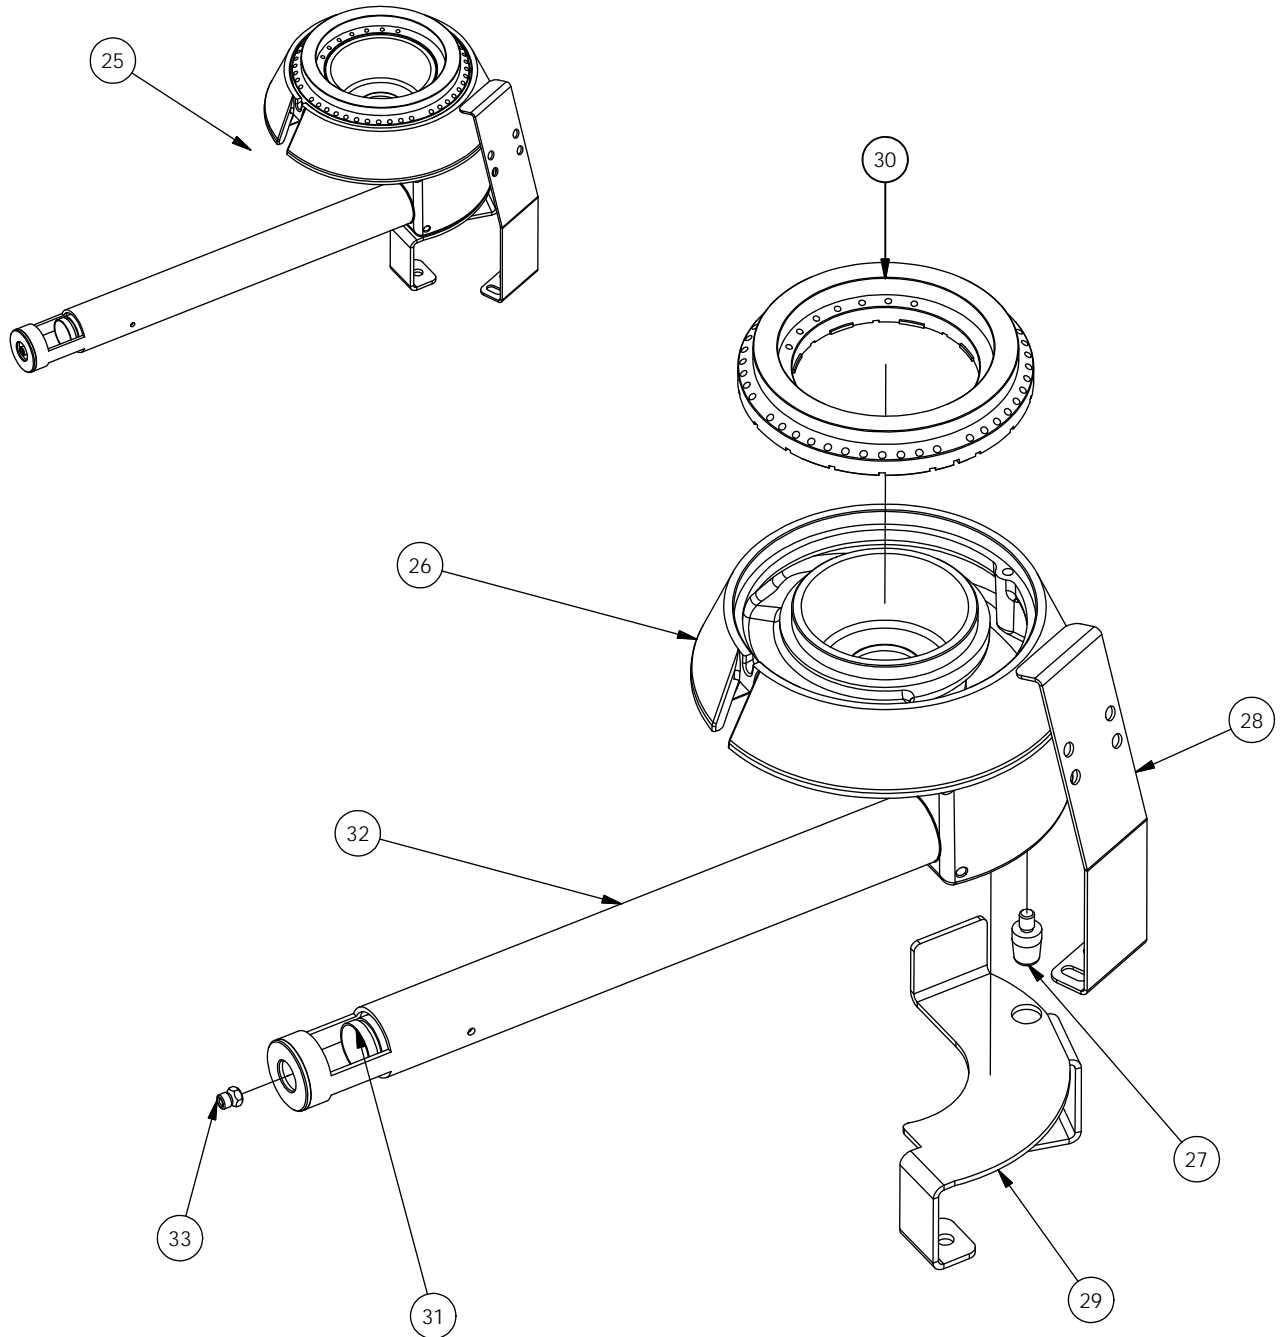

TAVOLA / DRAWING 6225

GRUPPO GAS 12 KW DRAGONE
GAS GROUP 12 KW DRAGONE

25	4000341	GRUPPO GAS 12KW VERTICALE DRAGONE	GAS GROUP 12 KW VERTICAL "DRAGONE"
26	837731	CORPO BRUC. VERN WOK SERIE 99.BWDX.V	BURNER BODY IN CAST-IRON WOK 99.BWDX.V
27	838765	PERNO POSIZIONAM.BRUCIATORE 99.PEP	COUPLING PIN
28	4610641	STAFF. PORTA PIL. BRUC. 12KW DRAG.	BRACKET SUPPORT PILOT BURNER 12 KW
29	4200002	SUPPORTO BRUCIATORE 12 KW WOK	SUPPORT FOR 12 KW BURNER
30	837766	SPARTIF. OTTONE WOK 12KW 99.SW	WOK BURNER CAP IN BRASS 12 KW 99.SW
31	837793	REGOLAZ. ARIA PRIM. S99 99.REGARIAE	PRIMARY AIR CONTROL S99 99.REGARIAE
32	837406	TUBO VENTURI S99-SMO VERNIC. L.310	VENTURI TUBE S.99-SMO
33		UGELLO OTT.CH11X13 M10X1 F.2,15*215	SHORT BURNER INJECTOR
33		UGELLO GPL BRUCIATORE	GPL SHORT BURNER INJECTOR