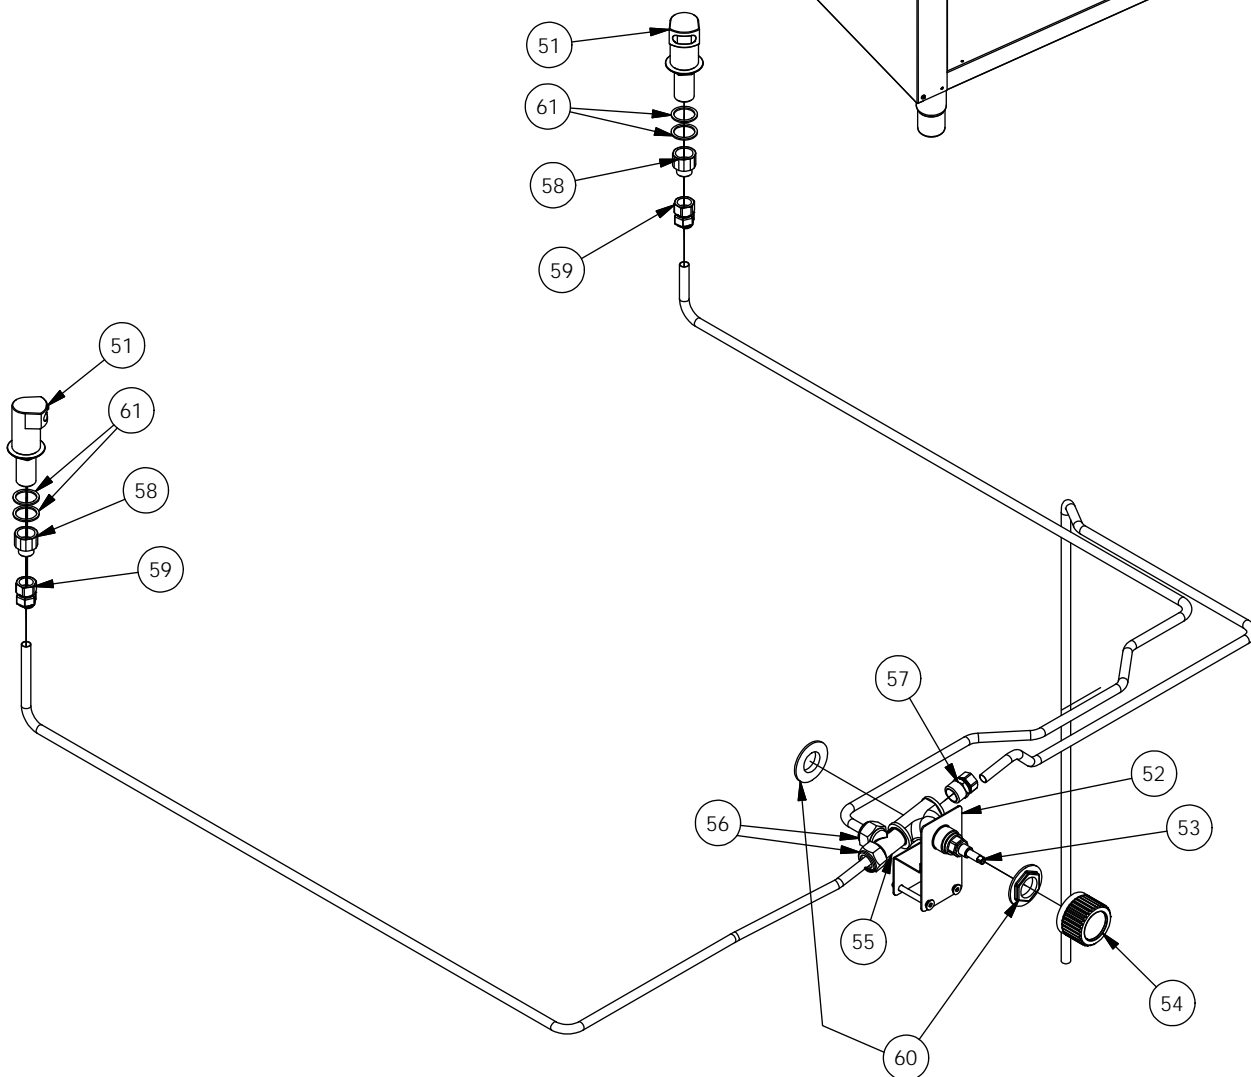

Gas-Wokherd 4 Brenner, 48 kW

Artikel-Nr.
231012 (398016 / DG1104)

Explosionszeichnung / Ersatzteile

Bitte bei Ersatzteilbestellung immer Artikelnummer und
Seriennummer mit angeben!

TAVOLA / DRAWING 6215

Mod. DG1104 Cod. 398016

TAVOLA / DRAWING 6227

GRUPPO GAS 18 KW DRAGONE
GAS GROUP 18 KW DRAGONE

43	4000345	GRUPPO GAS 18KW DRAGONE	GAS GROUP 18 KW "DRAGONE"
44	837411	CORPO BRUC. VERN. X WOK18KW 92.CW18	BURNER BODY IN CAST-IRON WOK 92.CW18
45	837405	TUBO VENTURI S92-SMO VERNIC. L.300	VENTURI TUBE S92-SMO
46	837415	SPARTIF. OTTONE WOK 18KW 92.SW18.1	WOK BURNER CAP IN BRASS 18 KW 92.SW18.1
47	837794	REGOLAZ. ARIA PRIMARIA S92-SMO	PRIMARY AIR CONTROL S92-SMO
48	4610640	STAFF. PORTA PIL. BRUC. 18KW DRAG.	BRACKET SUPPORT PILOT BURNER 18 KW
49	829349	UGELLO OTT.CH11X13 M10X1 F.2,15*215	SHORT BURNER INJECTOR
49		UGELLO GPL BRUCIATORE	GPL SHORT BURNER INJECTOR
50	4201110	STAFFA CENTRAGG. X BRUC. 18KW WOK	CENTERING FRAME FOR 18KW WOK BURNER

TAVOLA / DRAWING 6228-5

KIT CARICO ACQUA DRAGONE
WATER TAP KIT DRAGONE

51	833540	EROG. H55 1/2" M CON DADO 01107383	WATER INLET H.55 M. 1/2"
52	4200348	ASS. SUPPORTO RUB. ACQUA DRAGONE	SUPPORT FOR WATER INLET COCK
53	833471	RUBINETTO INCASSO DIRITTO 1/2	WATER INLET COCK
54	401683	MANOPOLA ZIGR.D.48 ASS.CAR.H2O CUOC	WATER INLET KNOB
55	829769	RACC.A "T" MONOCONI M.1/2" FAR551012	TEE UNION M. 1/2"
56	829811	RACC.TENUTA KIT COMP.D.10 FAR842710	WATERTIGHTNESS UNION TUBE D.10
57	833477	NIPPLES 1/2XD10 FRIZ.RAME/OTTONE	WATER INLET COCK CONNECTION
58	829970	RIDUZIONE FE/ZN DA M.3/8 F.1/2"	FE/ZN ADAPTOR FROM M. 3/8" TO F. 1/2"
59	829807	RACCORDO DIR.FEM.DIAM.10X3/8" PTFE.	PIPE UNIOR 10X3/8" PTFE
60	833481	GHIERA FLANGIATA DA 26X19FX1"	WATER TAP FLANGE
61	899068	GUARNIZ. RAME DIM. 27,8X22,3X1,5	COPPER GASKET