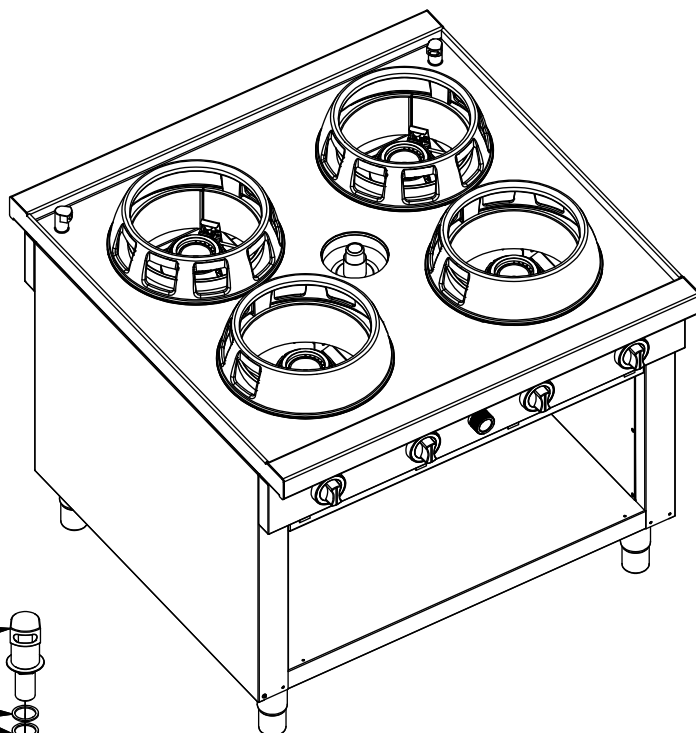

TAVOLA / DRAWING 6227

GRUPPO GAS 18 KW DRAGONE
GAS GROUP 18 KW DRAGONE

43	4000345	GRUPPO GAS 18KW DRAGONE	GAS GROUP 18 KW "DRAGONE"
44	837411	CORPO BRUC. VERN. X WOK18KW 92.CW18	BURNER BODY IN CAST-IRON WOK 92.CW18
45	837405	TUBO VENTURI S92-SMO VERNIC. L.300	VENTURI TUBE S92-SMO
46	837415	SPARTIF. OTTONE WOK 18KW 92.SW18.1	WOK BURNER CAP IN BRASS 18 KW 92.SW18.1
47	837794	REGOLAZ. ARIA PRIMARIA S92-SMO	PRIMARY AIR CONTROL S92-SMO
48	4610640	STAFF. PORTA PIL. BRUC. 18KW DRAG.	BRACKET SUPPORT PILOT BURNER 18 KW
49	829349	UGELLO OTT.CH11X13 M10X1 F.2,15*215	SHORT BURNER INJECTOR
49		UGELLO GPL BRUCIATORE	GPL SHORT BURNER INJECTOR
50	4201110	STAFFA CENTRAGG. X BRUC. 18KW WOK	CENTERING FRAME FOR 18KW WOK BURNER

TAVOLA / DRAWING 6228-5

KIT CARICO ACQUA DRAGONE
WATER TAP KIT DRAGONE

51	833540	EROG. H55 1/2" M CON DADO 01107383	WATER INLET H.55 M. 1/2"
52	4200348	ASS. SUPPORTO RUB. ACQUA DRAGONE	SUPPORT FOR WATER INLET COCK
53	833471	RUBINETTO INCASSO DIRITTO 1/2	WATER INLET COCK
54	401683	MANOPOLA ZIGR.D.48 ASS.CAR.H2O CUOC	WATER INLET KNOB
55	829769	RACC.A "T" MONOCONI M.1/2" FAR551012	TEE UNION M. 1/2"
56	829811	RACC.TENUTA KIT COMP.D.10 FAR842710	WATERTIGHTNESS UNION TUBE D.10
57	833477	NIPPLES 1/2XD10 FRIZ.RAME/OTTONE	WATER INLET COCK CONNECTION
58	829970	RIDUZIONE FE/ZN DA M.3/8 F.1/2"	FE/ZN ADAPTOR FROM M. 3/8" TO F. 1/2"
59	829807	RACCORDO DIR.FEM.DIAM.10X3/8" PTFE.	PIPE UNIOR 10X3/8" PTFE
60	833481	GHIERA FLANGIATA DA 26X19FX1"	WATER TAP FLANGE
61	899068	GUARNIZ. RAME DIM. 27,8X22,3X1,5	COPPER GASKET