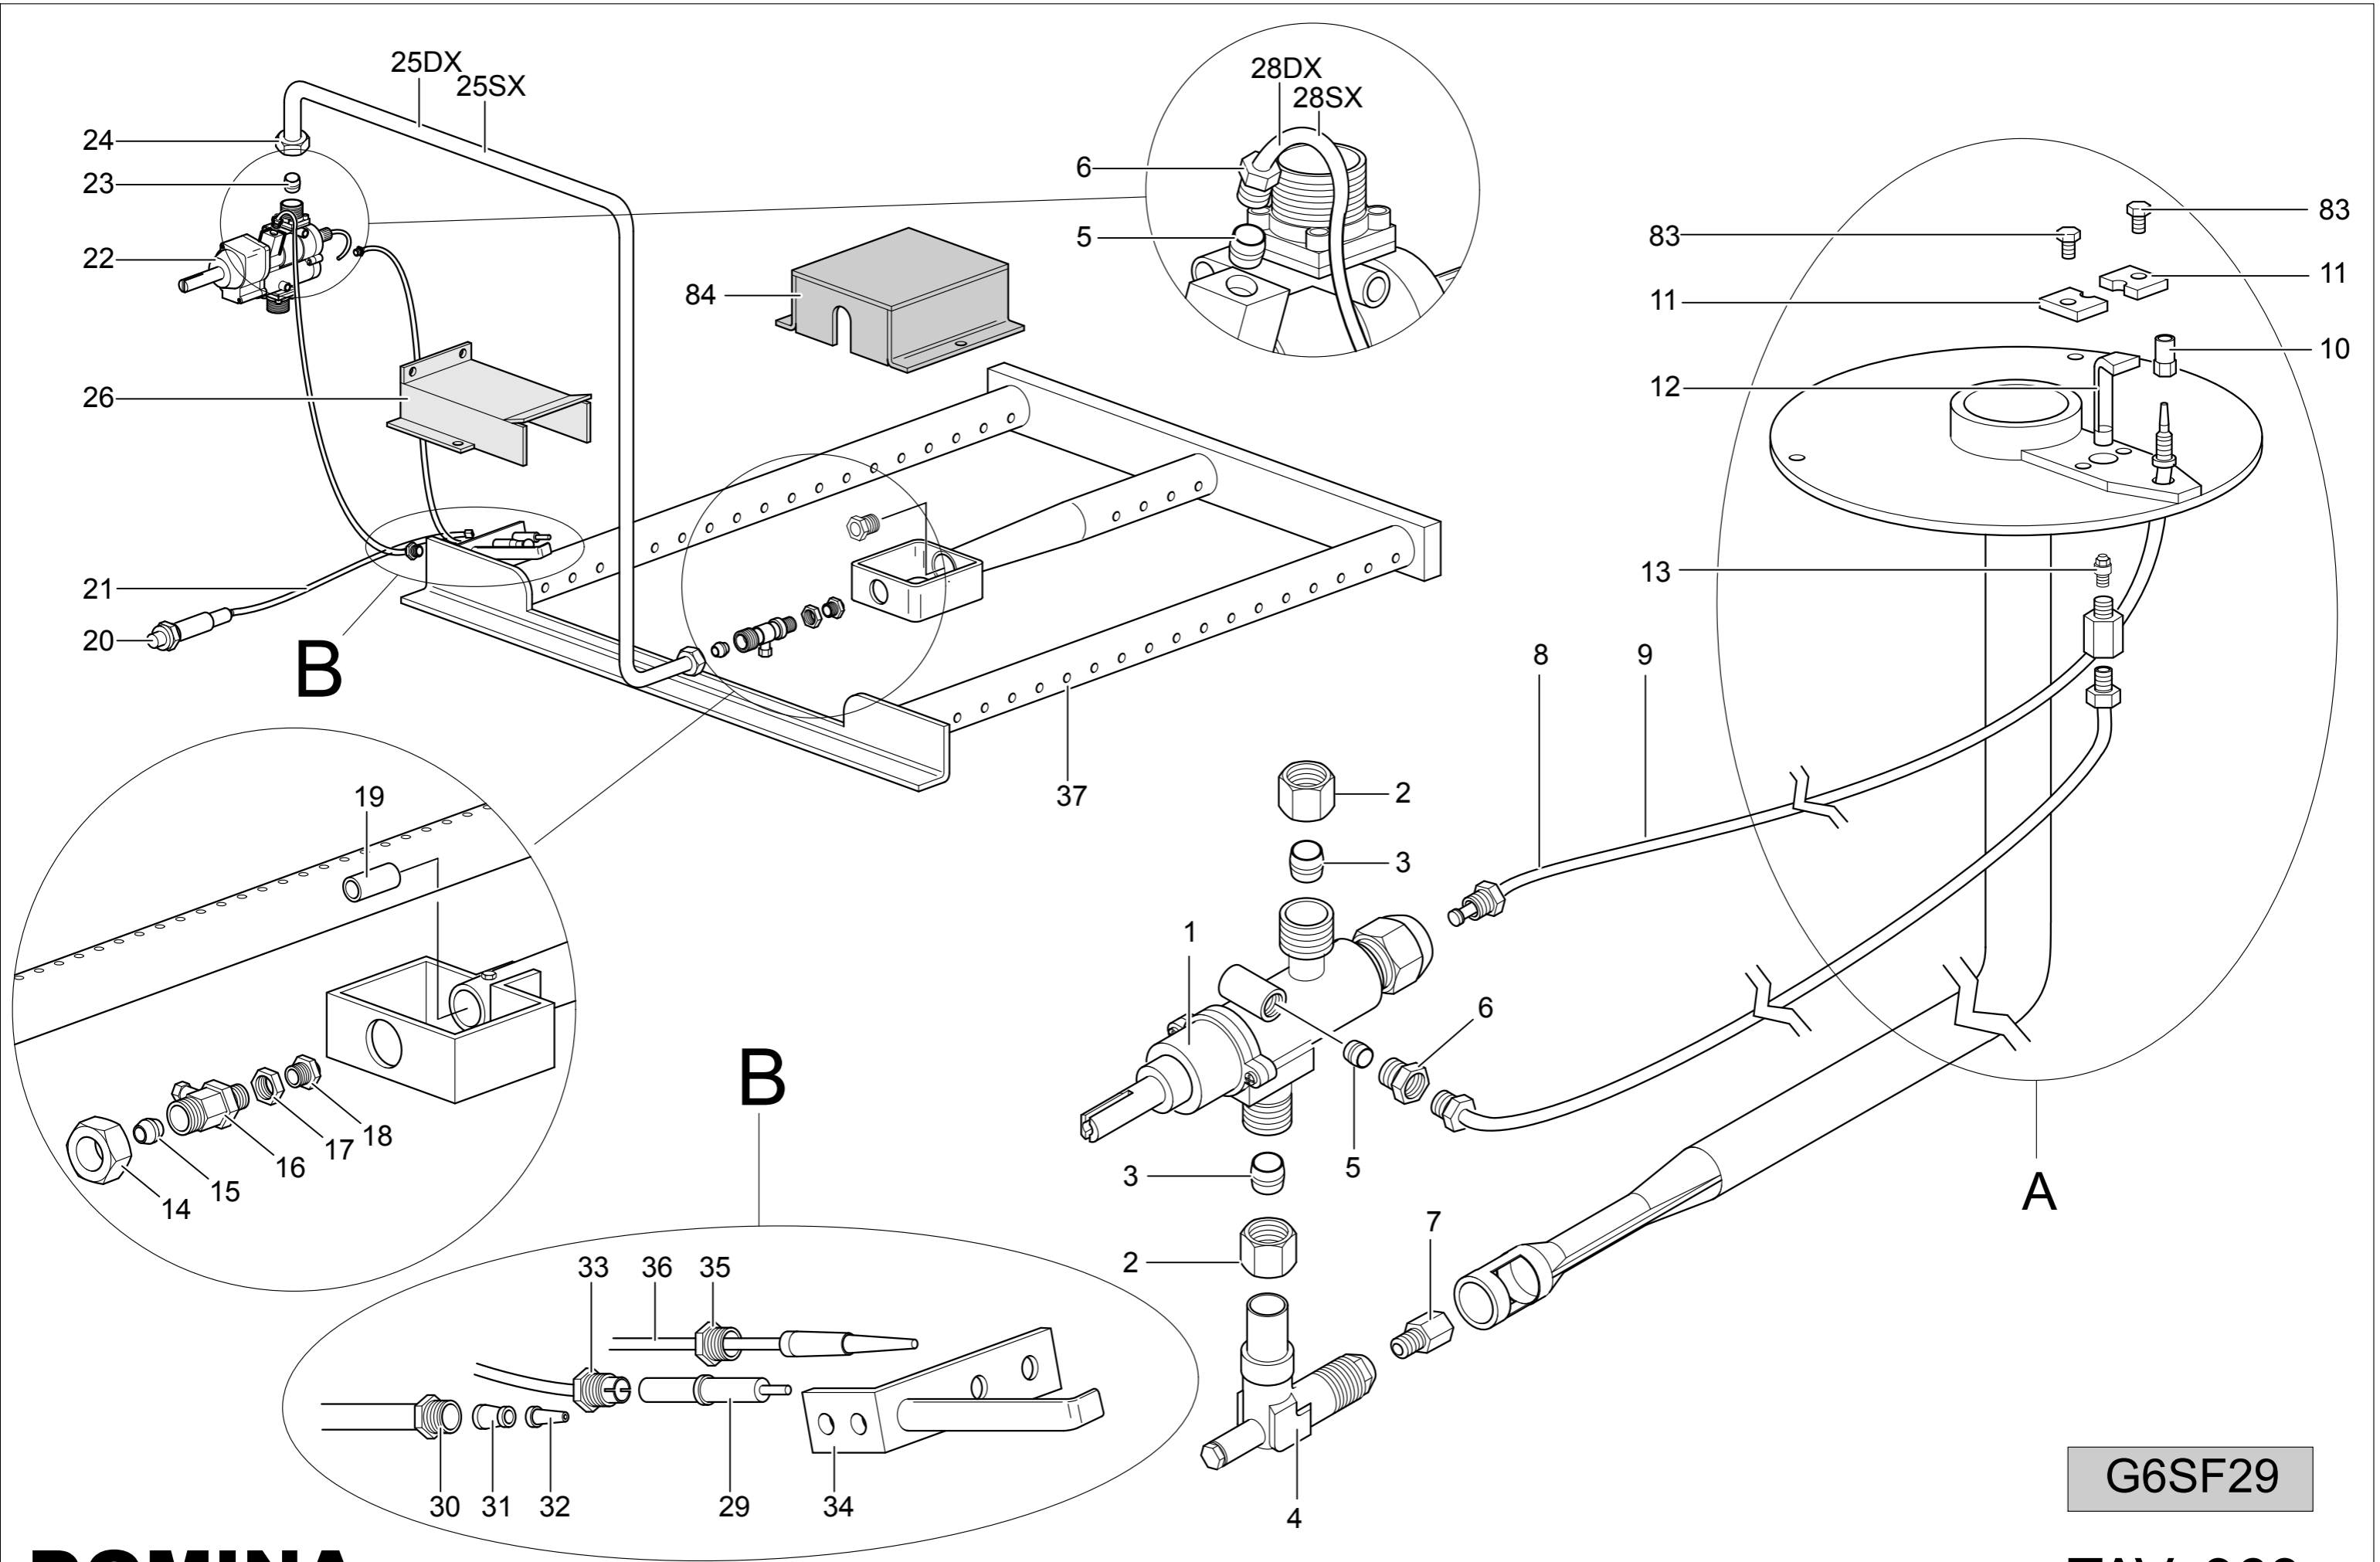

**DOMINA**

**G6SF29**  
**TAV. 963**

G6SF29

TAVOLA	POS.	CODICE	ITALIANO	FRANCESE	INGLESE	TEDESCO
DOMINA TAV. 963	(1)	160344	RUB.V.G4SF9 22SV	SOUPAPE DE SÛRRETÉ	SAVETY VALVE	HAHN MIT VENTIL
DOMINA TAV. 963	2	RTCU900015	CALOTTA D.12 FIS.RUB.V.22S	CALOTTE D.12	CAP D.12	MUTTER D.12
DOMINA TAV. 963	3	RTCU900014	BICONO D.12 FIS.RUB.VALV.22S	BICONE D.12	DOUBLE CONE D.12	DOPPELKONUS D.12
DOMINA TAV. 963	4	160324	SUPPORTO INIET.F.G2S9	SUPPORT INJECTEUR	INJECTOR SUPPORT	EINSPRITZHALTERUNG
DOMINA TAV. 963	5	RTCU900018	BICONO D.6 PEL0905	BICONE D.6	DOUBLE CONE D.6	DOPPELKONUS D.6
DOMINA TAV. 963	6	RTCU900019	CALOTTA D.6 PEL0903/1	CALOTTE D.6	CAP D.6	MUTTER D.6
DOMINA TAV. 963	7	INIETTORE PIANO LAVORO	VEDI MANUALE UGELLI			
DOMINA TAV. 963	(8)	RTCU700373	T/COPPIA 30 P.L.G4SF7 G1712215	THERMOCOUPLE CM. 30	THERMOCOUPLE CM. 30	THERMOELEMENT CM. 30
DOMINA TAV. 963	(9)	RTCU700374	T/COPPIA 60 P.L.G4SF7 G1712214	THERMOCOUPLE CM. 60	THERMOCOUPLE CM. 60	THERMOELEMENT CM. 60
DOMINA TAV. 963	10	RTCU700391	DADO FIS.T/COPPIA G4SF7 G6049023	ÉCROUR POUR THERMOCOUPLE	NUT FOR THERMOCOUPLE	MUTTER FÜR THERMOELEMENT
DOMINA TAV. 963	11	RTCU700407	PIASTRINA FIS.PILOTA G4SF7	PLAQUETTE	PLATE	PLÄTTCHEN
DOMINA TAV. 963	(12)	RTCU700372	PILOTA P.L.+IN.035 G4SF7 GK803MBM	VEILLEUSE	PILOT	PILOTBRENNER
DOMINA TAV. 963	13	INITTORE PILOTA	VEDI MANUALE UGELLI			
DOMINA TAV. 963	14	RTCU900013	CALOTTA D.10	CALOTTE D.10	CAP D.10	MUTTER D.10
DOMINA TAV. 963	15	RTCU900012	BICONO D.10	BICONE D.10	DOUBLE CONE D.10	DOPPELKONUS D.10
DOMINA TAV. 963	16	162697	SUPPORTO INIET.F.G4SF9	SUPPORT INJECTEUR	INJECTEUR SUPPORT	EINSPRITZHALTERUNG
DOMINA TAV. 963	17	RTCU900005	C/DADO SUPP.INIET.PLACCA	CONTRE ÉCROU	LOCK NUT	GEGENMUTTER
DOMINA TAV. 963	19	162717	REGOLAT.ARIA BRUC.F.G4SF9	DISP. DE RÉGL. D'ADMISSION D'AIR DU BRÛLEUR	BURNER AIR SHUTTER	LUFTREGLER
DOMINA TAV. 963	(20)	RTCU700020	ACC.PIEZO+DADO C4F70 0073960	ALLUMAGE PIEZO	PIEZO LIGHTING	PIEZOELEKRISCHER ANZÜNDER
DOMINA TAV. 963	21	RTCU900293	CAVO ACC.F.DX C62F/125(B+B)	CABLE D'ALLUMAGE	LIGHTING CABLE	ZÜNDKABEL
DOMINA TAV. 963	(22)	RTCU800011	T.G.G4SF9/EGA 150-300	T.G.G4SF9/EGA 150-300	T.G.G4SF9/EGA 150-300	T.G.G4SF9/EGA 150-300
DOMINA TAV. 963	23	RTCU900016	BICONO D.10 USC.RUB.VALV.22S	BICONE D.10	DOUBLE CONE D.10	DOPPELKONUS D.10
DOMINA TAV. 963	24	RTCU900017	CALOTTA D.10 USCITA RUB VAL. S22	CALOTTE D.10	CAP D.10	MUTTER D.10
DOMINA TAV. 963	25DX	162918	TU.AL.BRUC.F.DX G6SF29	TUBE D'ALIMENTATION BRÛLEUR	BURNER FEEDING PIPE	BRENNERVERSORGUNGSRÖHR
DOMINA TAV. 963	25SX	162919	TU.AL.BRUC.F.SX G6SF29	TUBE D'ALIMENTATION BRÛLEUR	BURNER FEEDING PIPE	BRENNERVERSORGUNGSRÖHR
DOMINA TAV. 963	26	162657	SQ.PROT.PILOTA.G4SF9	EGUERRE	CREW	SQUADRETTA
DOMINA TAV. 963	27	160028	SQ. FIS.CRUSCOTTO	EGUERRE POUR FIXER LE PANNEAU DE CONTRÔLE	BRACKET TO FIX CONTROL PANEL	STEUERTAFELBEFESTIGUNGSWINKEL
DOMINA TAV. 963	28DX	162920	TU.PILOTA DX G6SF29	TUBE VEILLEUSE	PILOT PIPE	PILOTBRENNERROHR
DOMINA TAV. 963	28SX	162921	TU.PILOTA SX G6SF29	TUBE VEILLEUSE	PILOT PIPE	PILOTBRENNERROHR
DOMINA TAV. 963	29	RTCP800033	CAND.ROT.G100 CAST0772183	BOUGIE OXIDE RONDE	ROUND SPARK	ZÜNDKERZE
DOMINA TAV. 963	30	RTCU800182	CALOTTA AC.D.6 G4SF SIT0958047	CALOTTE D.6	CAP D.6	MUTTER D.6
DOMINA TAV. 963	31	RTCU800183	BICONO D.6 G4SF SIT0957010	BICONE D.6	DOUBLE CONE D.6	DOPPELKONUS D.6
DOMINA TAV. 963	32	INIETTORE PILOTA FORNO	VEDI MANUALE UGELLI			
DOMINA TAV. 963	33	RTCU900215	RACCORDO CAND/PILOTA	RACCORD POUR BOUGIE VEILLEUSE	FITTING FOR PILOT SPARK PLUG	ANSCHLUSSTÜCK
DOMINA TAV. 963	34	RTCP800034	CORPO PIL.G100 SIT0140026	VEILLEUSE	PILOT	PILOTBRENNER
DOMINA TAV. 963	35	RTCP800038	RACCORDO T/C.PIL.G100 0974036	RACCORD	ELBOW	ANSCHLUSSTÜCK
DOMINA TAV. 963	(36)	RTCU900475	T/COPPIA 150 0290092/TARGET	THERMOCOUPLE CM. 150	THERMOCOUPLE CM. 150	THERMOELEMENT CM. 150
DOMINA TAV. 963	(37)	162696	BRUC.F.G4SF9	BRÛLEUR	BURNER	BRENNER
DOMINA TAV. 963	38	RTCU700028	GRIGLIA RIDUZ.S.70 NICH.	GRILLE DE RÉDUCTION	REDUCTION GRATE	REDUZIERROST
DOMINA TAV. 963	39	160031	GRIGLIA PL.G4S9 NERA/LUC/RAAF	GRILLE	GRATE	ROST
DOMINA TAV. 963	40	168441	GRIGLIA CAM.G2S9 NERA/LUC/RAAF	GRILLE POUR CHEMINÉE	CHIMNEY GRILL	SCHERNSTEINROST
DOMINA TAV. 963	41	160295	SPARTIFIAMMA 1KW CENT.G4S9	CHAPEAU DU BRÛLEUR 1KW	BURNER CAP 1KW	FLAMMERBRENNER 1KW
DOMINA TAV. 963	42	160294	SPARTIFIAMMA 7KW G4S9	CHAPEAU DU BRÛLEUR 7KW	BURNER CAP 7KW	FLAMMERBRENNER 7KW
DOMINA TAV. 963	43	160296	BRUC.8KW G4S9 SMALT.	BRÛLEUR 8 KW	BURNER 8 KW	BRENNER 8 KW
DOMINA TAV. 963	44	164558	AS.TU.AL.POST.BRUC.8KWU G4S9	TUBE D'ALIMENTATION BRÛLEUR	BURNER PIPE	BRENNERVERSORGUNG
DOMINA TAV. 963	45	160329	GUARNIZ.FLANGIA BRUC.8KW G4S9	GARNITURE	GASKET	DICHTUNG
DOMINA TAV. 963	46	165788	TU.PILOTA BRUC.POST.G2S9	TUYAU ALIMENTATION VEILLEUSE	PILOT PIPE	PILOTBRENNERROHR
DOMINA TAV. 963	47	RTCU700376	SPARTIFIAMMA 6KW G4SF7	CHAPEAU DU BRÛLEUR 6KW	BURNER CAP 6KW	FLAMMERBRENNER 6KW
DOMINA TAV. 963	48	RTCU700382	BRUC.6KW G4SF7 SMALT.	BRÛLEUR 6 KW	BURNER 6 KW	BRENNER 6 KW
DOMINA TAV. 963	49	164557	AS.TU.AL.POST.BRUC.6KW G4S9	TUBE D'ALIMENTATION BRÛLEUR	BURNER PIPE	BRENNERVERSORGUNG
DOMINA TAV. 963	50	RTCU700400	GUARNIZ.FLANGIA BRUC.6KW G4S7	GARNITURE	GASKET	DICHTUNG
DOMINA TAV. 963	51	164556	AS.TU.AL.ANT.BRUC.6KW G4S9	TUBE D'ALIMENTATION BRÛLEUR	BURNER PIPE	BRENNERVERSORGUNG
DOMINA TAV. 963	52	RTCU700341	GRIGLIA F.G4SF7	GRILL DU FOUR	OVEN GRATE	OFENROST
DOMINA TAV. 963	53	RTCU700375	SPARTIFIAMMA 3,5KW G4SF7	CHAPEAU DU BRÛLEUR 3,5KW	BURNER CAP 3,5KW	FLAMMERBRENNER 3,5KW
DOMINA TAV. 963	54	RTCU700380	BRUC.3,5KW G4SF7 SMALT.	BRÛLEUR 3,5 KW	BURNER 3,5 KW	BRENNER 3,5 KW
DOMINA TAV. 963	55	164555	AS.TU.AL.ANT.BRUC.3,5KW G4S9	TUBE D'ALIMENTATION BRÛLEUR	BURNER PIPE	BRENNERVERSORGUNG