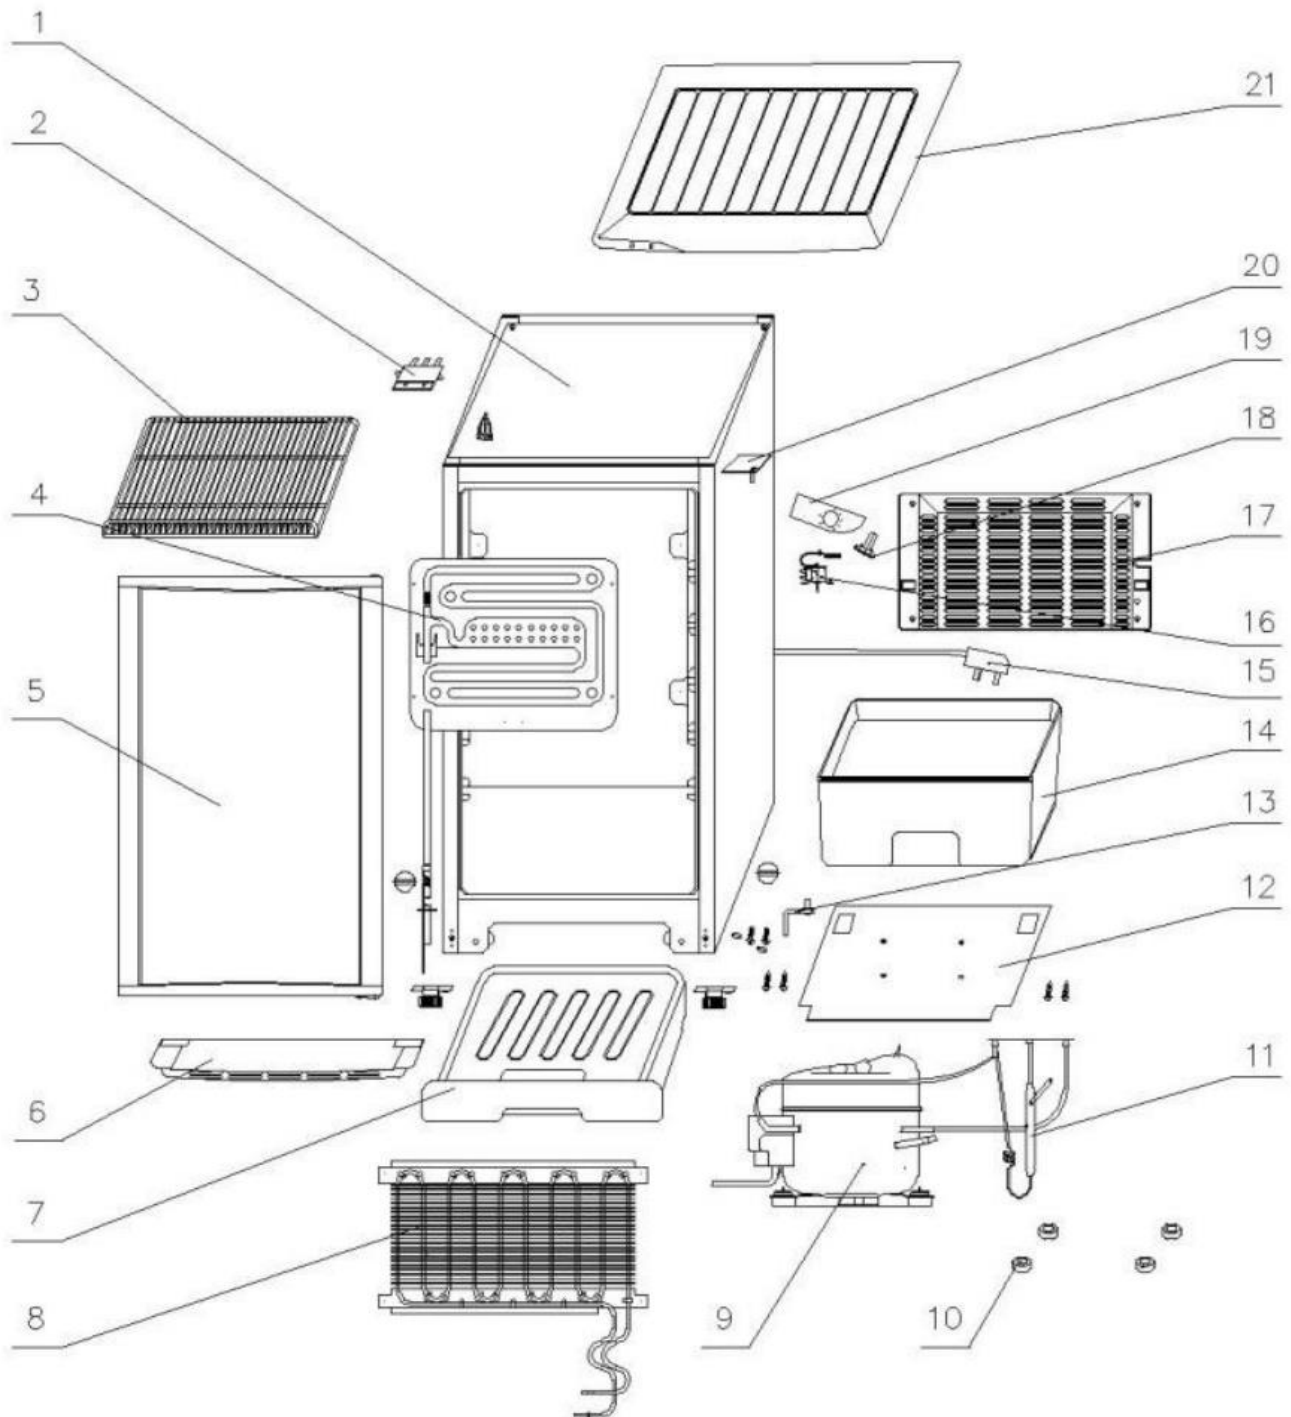

Flaschen-Kühlschrank, Glastür, weiß, 100l

Artikel-Nr.
70625049 (AK110RG)

Explosionszeichnung / Ersatzteile

Bitte bei Ersatzteilbestellung immer Artikelnummer und
Seriennummer mit angeben!

SPARE PART LIST / ESPLOSO AK60-110RG

SPARE PART LIST / ESPLOSO AK60-110RG

REF.	CODE CODICE	DESCRIPTION	DESCRIZIONE	
1		Chassis AK60RG	Struttura AK60RG	
1		Chassis AK110RG	Struttura AK110RG	
2		Indicated light	Spia luminosa	
3	R01189	Upper shelf 386x330	Griglia superiore 386x330	
3	R01190	Lower shelf 386x220	Griglia inferiore 386x220	
4		Evaporator	Evaporatore	
5		Glass door AK60RG	Porta vetro AK60RG	
5		Glass door AK110RG	Porta vetro AK110RG	
6		Lower cover	Carter inferiore	
7		Condenser water tray	Vaschetta evaporazione condensa	
8		Condenser	Condensatore	
9		Compressor	Compressore	
10		Compressor cushion	Antivibranti compressore	
11		Dry filter	Filtro asciugatore	
12		Compressor board	Piastra compressore	
13		Shaft sleeve	Cerniera inferiore	
14	R01160	Transparent drawer	Cassetto trasparente	
15		Electric cable	Cavo elettrico	
16	R01524	Thermostat	Termostato	
17	R01541	Back cover	Griglia posteriore	
18		Adjust knob	Pomello termostato	
19		Control panel	Pannello termostato	
20		Upper hinge	Cerniera superiore	
21		Top	Top	