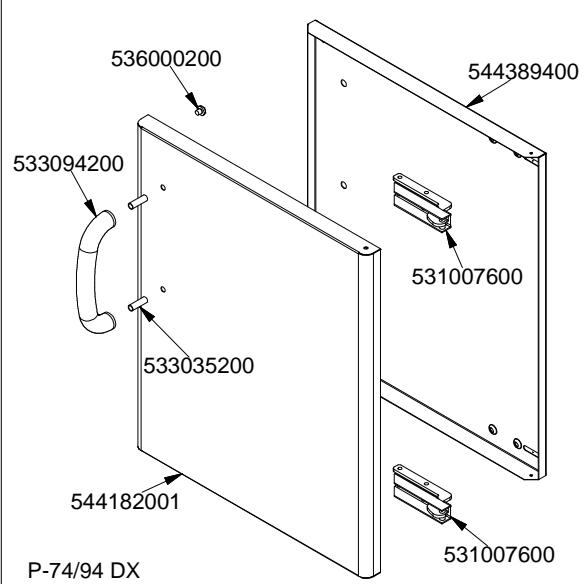

SUPERLOTUS 70≥0602

ELETTRICO / ELECTRIC / ELEKTRO / ELECTRIQUE

BRF-74ET BRF-78ET

	1
Vedi Pagina See Page Siehe Seite Voir Page Ver Página	216

560017801M00P00

PORTE / DOORS / FLÜGELÜREN / PORTES

Page	Pos	Code	Description
001		537010100	REMOTE CONTROL SWITCH 20A 230V
001		537033400	EL.BOX 195X150+HOLE FOR BRP-78/98E
001		541134200	NEUTRAL LOW SPACER 78
001		541114300	UPPER PLATE BRP-78E
001		537001600	THERMOSTAT 50-320°C SINGLEPHASE
001		536022100	PLUG FOR BRP BASIN
001		537029500	HEATING EL. BRP 70 W2000 V230
001		537007700	TERMINAL BLOCK THREEPHASE 40A
001		537033600	FIXING BRACKET FOR THERMOSTAT/COMM.
001		539018900	INDEX FOR KNOB
001		537000400	COMMUTATOR 1POS.SINGLEPHASE S49 16A
001		537014200	GREEN WARNING LIGHT 250V
001		537014100	WHITE WARNING LIGHT 250V
001		536019700	BLACK KNOB §70 PIN §6*5
001		539018300	ADHESIVE GRADUATED DISC FOR KNOB
001		544173500	LEFT SIDE PANEL S.70
001		537012800	SAFETY THERMOSTAT 420°C THREEPHASE
001		541109500	CONTROL PANEL BOILING PAN 70 EL.
001		531015700	LHD TELESCOPIC GUIDE RS50 L=570
001		544381800	GN1/1 LID BRP W/MANUAL DISCHARGE
001		25036454	
001		531015600	RHD TELESCOPIC GUIDE RS50 L=570
001		544173400	RIGHT SIDE PANEL S.70
001		536005200	INOX LEG 2" 120-180 M10
002		544389300	
002		531007600	DOOR HINGE
002		544182501	LEFT DOOR 73
002		533035200	
002		533094200	S/S HANDLE FOR 70/90 SERIES
002		536000200	D.12 H.4 BUMPER
002		544389200	
002		544182401	RIGHT DOOR 73
002		544389500	INNER-DOOR OF LHD 74
002		544182101	LEFT DOOR 74
002		544389400	
002		544182001	RIGHT DOOR 74
002		544497100	
002		544497000	
002		531000900	MAGNET §22 KG.3 WITH DISK
002		544185500	UPPER DOOR HINGE FOR COMPARTME CF70
002		544185201	
002		533107100	
002		544185101	RIGHT DOOR 74 CF
002		544185400	LOWER DOOR HINGE FOR COMPARTME CF70