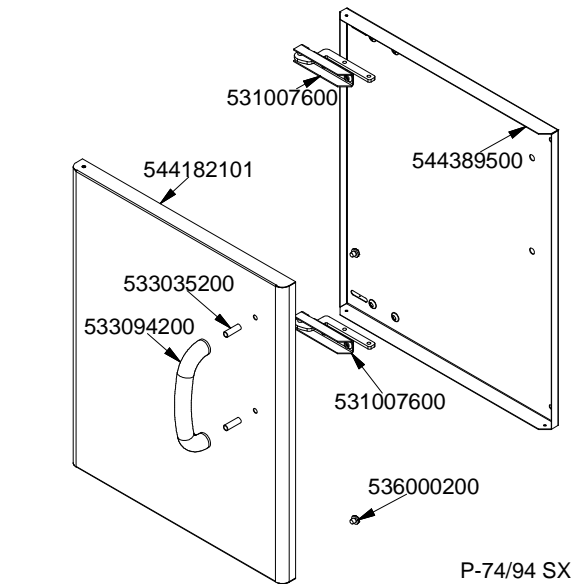

SUPERLOTUS 70≥0602

ELETTRICO / ELECTRIC / ELEKTRO / ELECTRIQUE

BRF-74ET BRF-78ET

	1
Vedi Pagina See Page Siehe Seite Voir Page Ver Página	216

560017801M00P00

PORTE / DOORS / FLÜGELÜREN / PORTES

Page	Pos	Code	Description
001		537010100	REMOTE CONTROL SWITCH 20A 230V
001		537033400	EL.BOX 195X150+HOLE FOR BRP-78/98E
001		541134200	NEUTRAL LOW SPACER 78
001		541114300	UPPER PLATE BRP-78E
001		537001600	THERMOSTAT 50-320°C SINGLEPHASE
001		536022100	PLUG FOR BRP BASIN
001		537029500	HEATING EL. BRP 70 W2000 V230
001		537007700	TERMINAL BLOCK THREEPHASE 40A
001		537033600	FIXING BRACKET FOR THERMOSTAT/COMM.
001		539018900	INDEX FOR KNOB
001		537000400	COMMUTATOR 1POS.SINGLEPHASE S49 16A
001		537014200	GREEN WARNING LIGHT 250V
001		537014100	WHITE WARNING LIGHT 250V
001		536019700	BLACK KNOB §70 PIN §6*5
001		539018300	ADHESIVE GRADUATED DISC FOR KNOB
001		544173500	LEFT SIDE PANEL S.70
001		537012800	SAFETY THERMOSTAT 420°C THREEPHASE
001		541109500	CONTROL PANEL BOILING PAN 70 EL.
001		531015700	LHD TELESCOPIC GUIDE RS50 L=570
001		544381800	GN1/1 LID BRP W/MANUAL DISCHARGE
001		25036454	
001		531015600	RHD TELESCOPIC GUIDE RS50 L=570
001		544173400	RIGHT SIDE PANEL S.70
001		536005200	INOX LEG 2" 120-180 M10
002		544389300	
002		531007600	DOOR HINGE
002		544182501	LEFT DOOR 73
002		533035200	
002		533094200	S/S HANDLE FOR 70/90 SERIES
002		536000200	D.12 H.4 BUMPER
002		544389200	
002		544182401	RIGHT DOOR 73
002		544389500	INNER-DOOR OF LHD 74
002		544182101	LEFT DOOR 74
002		544389400	
002		544182001	RIGHT DOOR 74
002		544497100	
002		544497000	
002		531000900	MAGNET §22 KG.3 WITH DISK
002		544185500	UPPER DOOR HINGE FOR COMPARTME CF70
002		544185201	
002		533107100	
002		544185101	RIGHT DOOR 74 CF
002		544185400	LOWER DOOR HINGE FOR COMPARTME CF70