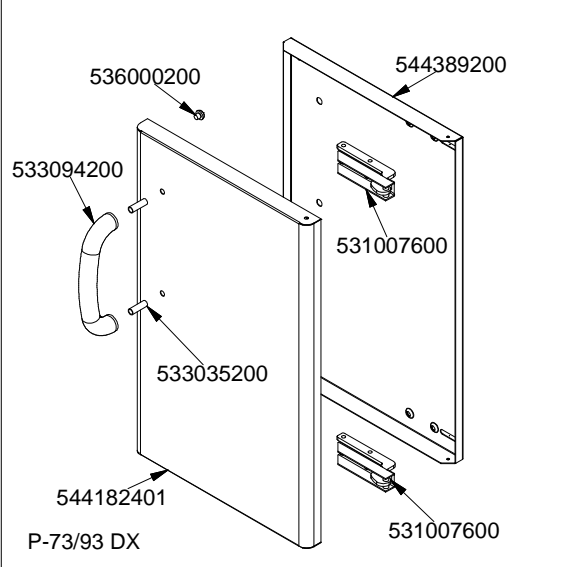

SUPERLOTUS 70≥0602

ELETTRICO / ELECTRIC / ELEKTRO / ELECTRIQUE

BRF-74ET BRF-78ET

	1
Vedi Pagina See Page Siehe Seite Voir Page Ver Página	216

560017801M00P00

PORTE / DOORS / FLÜGELÜREN / PORTES

Page	Pos	Code	Description
001		537010100	REMOTE CONTROL SWITCH 20A 230V
001		537033400	EL.BOX 195X150+HOLE FOR BRP-78/98E
001		541134200	NEUTRAL LOW SPACER 78
001		541114300	UPPER PLATE BRP-78E
001		537001600	THERMOSTAT 50-320°C SINGLEPHASE
001		536022100	PLUG FOR BRP BASIN
001		537029500	HEATING EL. BRP 70 W2000 V230
001		537007700	TERMINAL BLOCK THREEPHASE 40A
001		537033600	FIXING BRACKET FOR THERMOSTAT/COMM.
001		539018900	INDEX FOR KNOB
001		537000400	COMMUTATOR 1POS.SINGLEPHASE S49 16A
001		537014200	GREEN WARNING LIGHT 250V
001		537014100	WHITE WARNING LIGHT 250V
001		536019700	BLACK KNOB §70 PIN §6*5
001		539018300	ADHESIVE GRADUATED DISC FOR KNOB
001		544173500	LEFT SIDE PANEL S.70
001		537012800	SAFETY THERMOSTAT 420°C THREEPHASE
001		541109500	CONTROL PANEL BOILING PAN 70 EL.
001		531015700	LHD TELESCOPIC GUIDE RS50 L=570
001		544381800	GN1/1 LID BRP W/MANUAL DISCHARGE
001		25036454	
001		531015600	RHD TELESCOPIC GUIDE RS50 L=570
001		544173400	RIGHT SIDE PANEL S.70
001		536005200	INOX LEG 2" 120-180 M10
002		544389300	
002		531007600	DOOR HINGE
002		544182501	LEFT DOOR 73
002		533035200	
002		533094200	S/S HANDLE FOR 70/90 SERIES
002		536000200	D.12 H.4 BUMPER
002		544389200	
002		544182401	RIGHT DOOR 73
002		544389500	INNER-DOOR OF LHD 74
002		544182101	LEFT DOOR 74
002		544389400	
002		544182001	RIGHT DOOR 74
002		544497100	
002		544497000	
002		531000900	MAGNET §22 KG.3 WITH DISK
002		544185500	UPPER DOOR HINGE FOR COMPARTME CF70
002		544185201	
002		533107100	
002		544185101	RIGHT DOOR 74 CF
002		544185400	LOWER DOOR HINGE FOR COMPARTME CF70