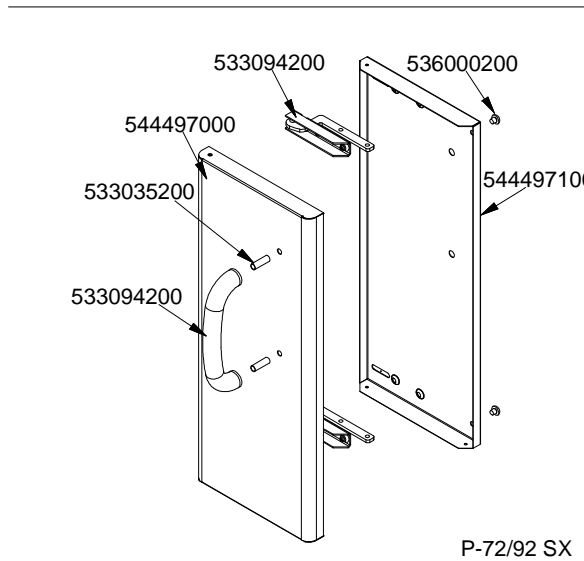

SUPERLOTUS 70≥0602

ELETTRICO / ELECTRIC / ELEKTRO / ELECTRIQUE

BRF-74ET BRF-78ET

	1
Vedi Pagina See Page Siehe Seite Voir Page Ver Página	216

560017801M00P00

PORTE / DOORS / FLÜGELÜREN / PORTES

Page	Pos	Code	Description
001		537010100	REMOTE CONTROL SWITCH 20A 230V
001		537033400	EL.BOX 195X150+HOLE FOR BRP-78/98E
001		541134200	NEUTRAL LOW SPACER 78
001		541114300	UPPER PLATE BRP-78E
001		537001600	THERMOSTAT 50-320°C SINGLEPHASE
001		536022100	PLUG FOR BRP BASIN
001		537029500	HEATING EL. BRP 70 W2000 V230
001		537007700	TERMINAL BLOCK THREEPHASE 40A
001		537033600	FIXING BRACKET FOR THERMOSTAT/COMM.
001		539018900	INDEX FOR KNOB
001		537000400	COMMUTATOR 1POS.SINGLEPHASE S49 16A
001		537014200	GREEN WARNING LIGHT 250V
001		537014100	WHITE WARNING LIGHT 250V
001		536019700	BLACK KNOB §70 PIN §6*5
001		539018300	ADHESIVE GRADUATED DISC FOR KNOB
001		544173500	LEFT SIDE PANEL S.70
001		537012800	SAFETY THERMOSTAT 420°C THREEPHASE
001		541109500	CONTROL PANEL BOILING PAN 70 EL.
001		531015700	LHD TELESCOPIC GUIDE RS50 L=570
001		544381800	GN1/1 LID BRP W/MANUAL DISCHARGE
001		25036454	
001		531015600	RHD TELESCOPIC GUIDE RS50 L=570
001		544173400	RIGHT SIDE PANEL S.70
001		536005200	INOX LEG 2" 120-180 M10
002		544389300	
002		531007600	DOOR HINGE
002		544182501	LEFT DOOR 73
002		533035200	
002		533094200	S/S HANDLE FOR 70/90 SERIES
002		536000200	D.12 H.4 BUMPER
002		544389200	
002		544182401	RIGHT DOOR 73
002		544389500	INNER-DOOR OF LHD 74
002		544182101	LEFT DOOR 74
002		544389400	
002		544182001	RIGHT DOOR 74
002		544497100	
002		544497000	
002		531000900	MAGNET §22 KG.3 WITH DISK
002		544185500	UPPER DOOR HINGE FOR COMPARTME CF70
002		544185201	
002		533107100	
002		544185101	RIGHT DOOR 74 CF
002		544185400	LOWER DOOR HINGE FOR COMPARTME CF70