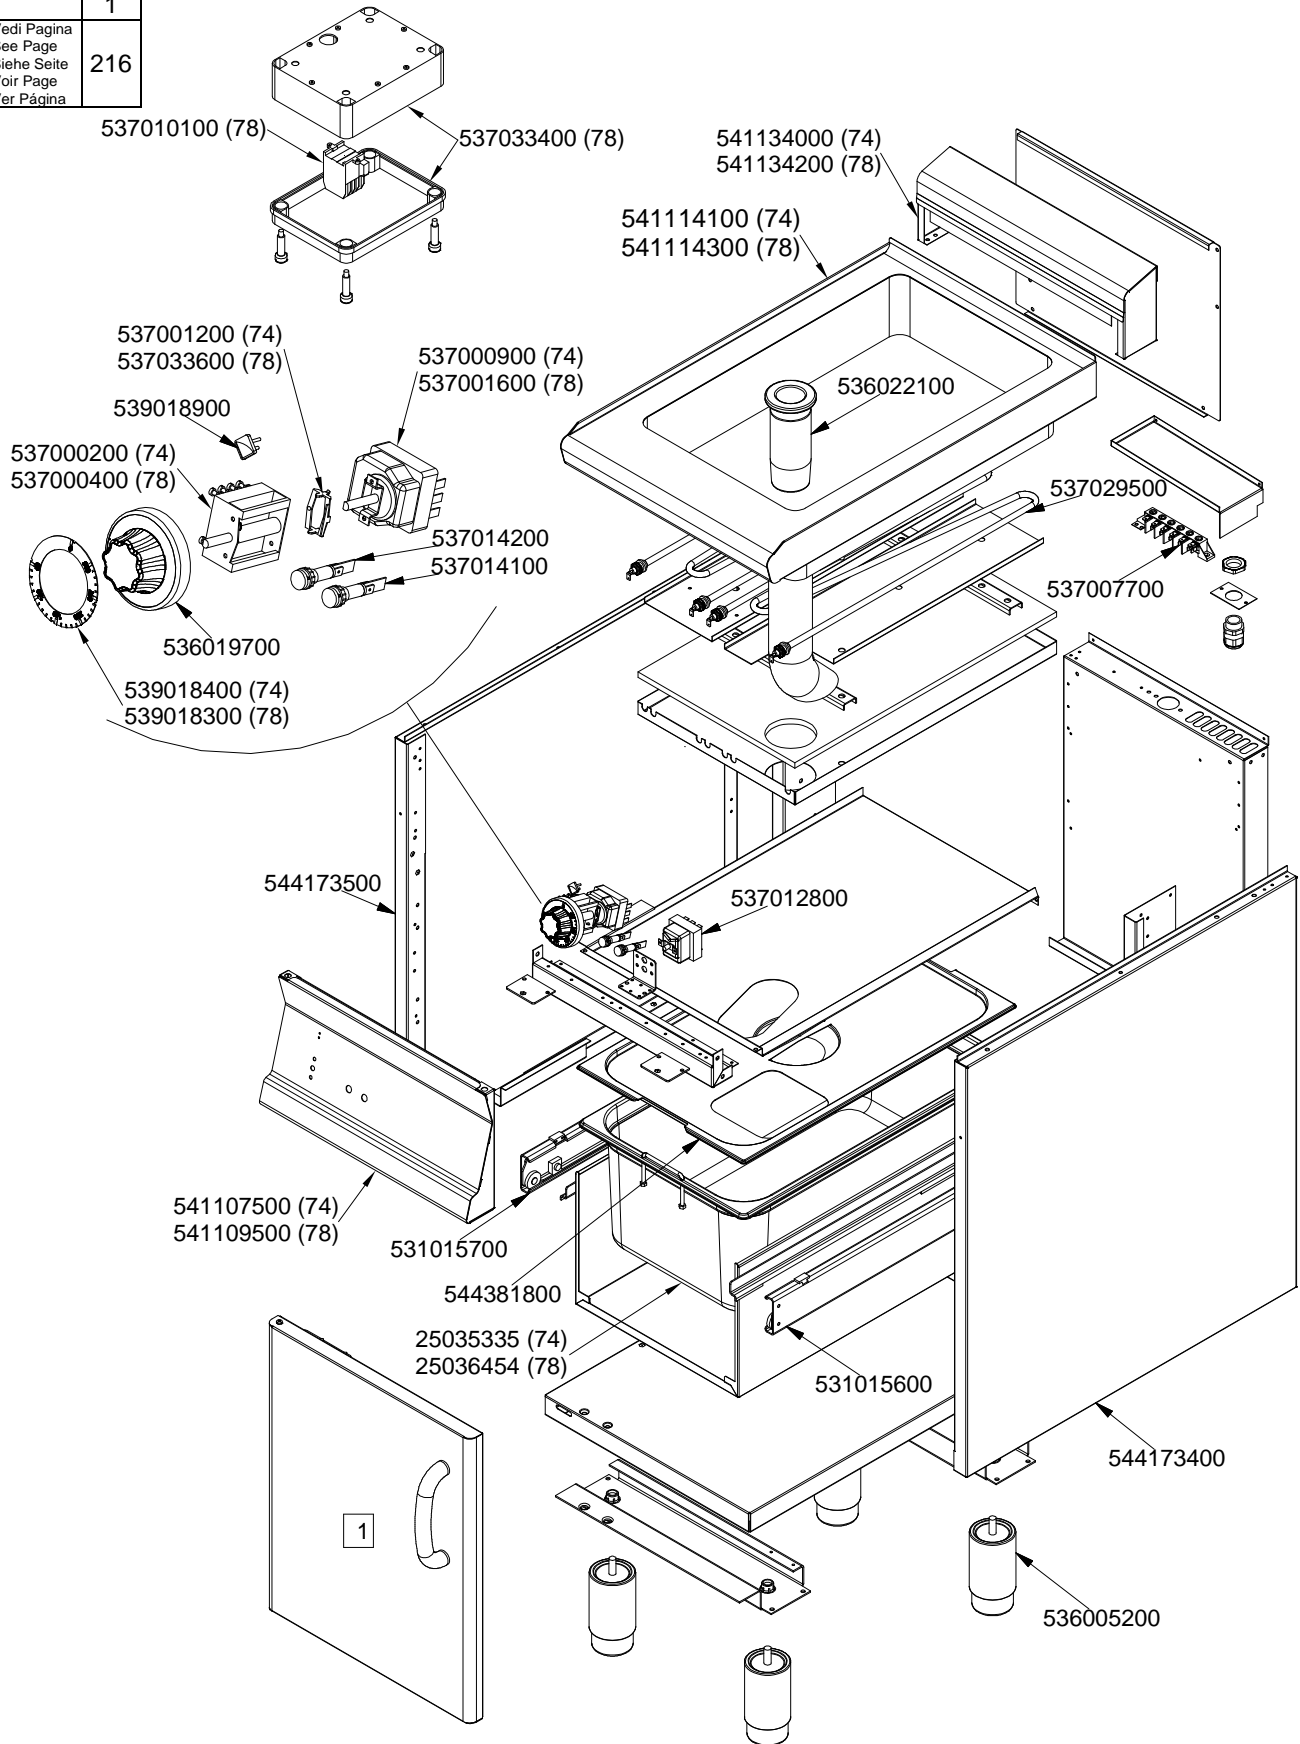

SUPERLOTUS 70≥0602

ELETTRICO / ELECTRIC / ELEKTRO / ELECTRIQUE

BRF-74ET BRF-78ET

	1
Vedi Pagina See Page Siehe Seite Voir Page Ver Página	216

560017801M00P00

PORTE / DOORS / FLÜGELÜREN / PORTES

Page	Pos	Code	Description
001		537010100	REMOTE CONTROL SWITCH 20A 230V
001		537033400	EL.BOX 195X150+HOLE FOR BRP-78/98E
001		541134200	NEUTRAL LOW SPACER 78
001		541114300	UPPER PLATE BRP-78E
001		537001600	THERMOSTAT 50-320°C SINGLEPHASE
001		536022100	PLUG FOR BRP BASIN
001		537029500	HEATING EL. BRP 70 W2000 V230
001		537007700	TERMINAL BLOCK THREEPHASE 40A
001		537033600	FIXING BRACKET FOR THERMOSTAT/COMM.
001		539018900	INDEX FOR KNOB
001		537000400	COMMUTATOR 1POS.SINGLEPHASE S49 16A
001		537014200	GREEN WARNING LIGHT 250V
001		537014100	WHITE WARNING LIGHT 250V
001		536019700	BLACK KNOB §70 PIN §6*5
001		539018300	ADHESIVE GRADUATED DISC FOR KNOB
001		544173500	LEFT SIDE PANEL S.70
001		537012800	SAFETY THERMOSTAT 420°C THREEPHASE
001		541109500	CONTROL PANEL BOILING PAN 70 EL.
001		531015700	LHD TELESCOPIC GUIDE RS50 L=570
001		544381800	GN1/1 LID BRP W/MANUAL DISCHARGE
001		25036454	
001		531015600	RHD TELESCOPIC GUIDE RS50 L=570
001		544173400	RIGHT SIDE PANEL S.70
001		536005200	INOX LEG 2" 120-180 M10
002		544389300	
002		531007600	DOOR HINGE
002		544182501	LEFT DOOR 73
002		533035200	
002		533094200	S/S HANDLE FOR 70/90 SERIES
002		536000200	D.12 H.4 BUMPER
002		544389200	
002		544182401	RIGHT DOOR 73
002		544389500	INNER-DOOR OF LHD 74
002		544182101	LEFT DOOR 74
002		544389400	
002		544182001	RIGHT DOOR 74
002		544497100	
002		544497000	
002		531000900	MAGNET §22 KG.3 WITH DISK
002		544185500	UPPER DOOR HINGE FOR COMPARTME CF70
002		544185201	
002		533107100	
002		544185101	RIGHT DOOR 74 CF
002		544185400	LOWER DOOR HINGE FOR COMPARTME CF70