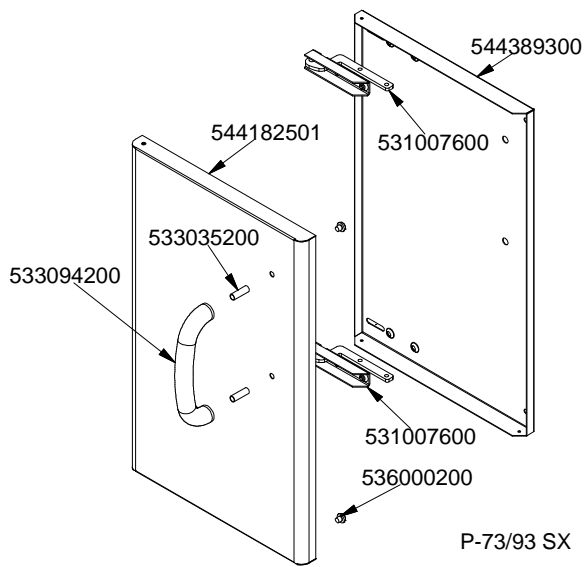

SUPERLOTUS 70≥0602

ELETTRICO / ELECTRIC / ELEKTRO / ELECTRIQUE

BRF-74ET BRF-78ET

	1
Vedi Pagina See Page Siehe Seite Voir Page Ver Página	216

560017801M00P00

PORTE / DOORS / FLÜGELÜREN / PORTES

Page	Pos	Code	Description
001		537010100	REMOTE CONTROL SWITCH 20A 230V
001		537033400	EL.BOX 195X150+HOLE FOR BRP-78/98E
001		541134200	NEUTRAL LOW SPACER 78
001		541114300	UPPER PLATE BRP-78E
001		537001600	THERMOSTAT 50-320°C SINGLEPHASE
001		536022100	PLUG FOR BRP BASIN
001		537029500	HEATING EL. BRP 70 W2000 V230
001		537007700	TERMINAL BLOCK THREEPHASE 40A
001		537033600	FIXING BRACKET FOR THERMOSTAT/COMM.
001		539018900	INDEX FOR KNOB
001		537000400	COMMUTATOR 1POS.SINGLEPHASE S49 16A
001		537014200	GREEN WARNING LIGHT 250V
001		537014100	WHITE WARNING LIGHT 250V
001		536019700	BLACK KNOB §70 PIN §6*5
001		539018300	ADHESIVE GRADUATED DISC FOR KNOB
001		544173500	LEFT SIDE PANEL S.70
001		537012800	SAFETY THERMOSTAT 420°C THREEPHASE
001		541109500	CONTROL PANEL BOILING PAN 70 EL.
001		531015700	LHD TELESCOPIC GUIDE RS50 L=570
001		544381800	GN1/1 LID BRP W/MANUAL DISCHARGE
001		25036454	
001		531015600	RHD TELESCOPIC GUIDE RS50 L=570
001		544173400	RIGHT SIDE PANEL S.70
001		536005200	INOX LEG 2" 120-180 M10
002		544389300	
002		531007600	DOOR HINGE
002		544182501	LEFT DOOR 73
002		533035200	
002		533094200	S/S HANDLE FOR 70/90 SERIES
002		536000200	D.12 H.4 BUMPER
002		544389200	
002		544182401	RIGHT DOOR 73
002		544389500	INNER-DOOR OF LHD 74
002		544182101	LEFT DOOR 74
002		544389400	
002		544182001	RIGHT DOOR 74
002		544497100	
002		544497000	
002		531000900	MAGNET §22 KG.3 WITH DISK
002		544185500	UPPER DOOR HINGE FOR COMPARTME CF70
002		544185201	
002		533107100	
002		544185101	RIGHT DOOR 74 CF
002		544185400	LOWER DOOR HINGE FOR COMPARTME CF70