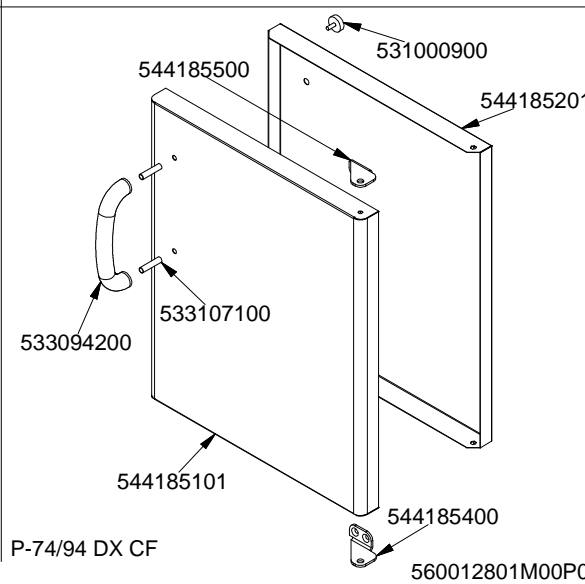

SUPERLOTUS 70≥0602

ELETTRICO / ELECTRIC / ELEKTRO / ELECTRIQUE

BRF-74ET BRF-78ET

	1
Vedi Pagina See Page Siehe Seite Voir Page Ver Página	216

560017801M00P00

PORTE / DOORS / FLÜGELÜREN / PORTES

Page	Pos	Code	Description
001		537010100	REMOTE CONTROL SWITCH 20A 230V
001		537033400	EL.BOX 195X150+HOLE FOR BRP-78/98E
001		541134200	NEUTRAL LOW SPACER 78
001		541114300	UPPER PLATE BRP-78E
001		537001600	THERMOSTAT 50-320°C SINGLEPHASE
001		536022100	PLUG FOR BRP BASIN
001		537029500	HEATING EL. BRP 70 W2000 V230
001		537007700	TERMINAL BLOCK THREEPHASE 40A
001		537033600	FIXING BRACKET FOR THERMOSTAT/COMM.
001		539018900	INDEX FOR KNOB
001		537000400	COMMUTATOR 1POS.SINGLEPHASE S49 16A
001		537014200	GREEN WARNING LIGHT 250V
001		537014100	WHITE WARNING LIGHT 250V
001		536019700	BLACK KNOB §70 PIN §6*5
001		539018300	ADHESIVE GRADUATED DISC FOR KNOB
001		544173500	LEFT SIDE PANEL S.70
001		537012800	SAFETY THERMOSTAT 420°C THREEPHASE
001		541109500	CONTROL PANEL BOILING PAN 70 EL.
001		531015700	LHD TELESCOPIC GUIDE RS50 L=570
001		544381800	GN1/1 LID BRP W/MANUAL DISCHARGE
001		25036454	
001		531015600	RHD TELESCOPIC GUIDE RS50 L=570
001		544173400	RIGHT SIDE PANEL S.70
001		536005200	INOX LEG 2" 120-180 M10
002		544389300	
002		531007600	DOOR HINGE
002		544182501	LEFT DOOR 73
002		533035200	
002		533094200	S/S HANDLE FOR 70/90 SERIES
002		536000200	D.12 H.4 BUMPER
002		544389200	
002		544182401	RIGHT DOOR 73
002		544389500	INNER-DOOR OF LHD 74
002		544182101	LEFT DOOR 74
002		544389400	
002		544182001	RIGHT DOOR 74
002		544497100	
002		544497000	
002		531000900	MAGNET §22 KG.3 WITH DISK
002		544185500	UPPER DOOR HINGE FOR COMPARTME CF70
002		544185201	
002		533107100	
002		544185101	RIGHT DOOR 74 CF
002		544185400	LOWER DOOR HINGE FOR COMPARTME CF70