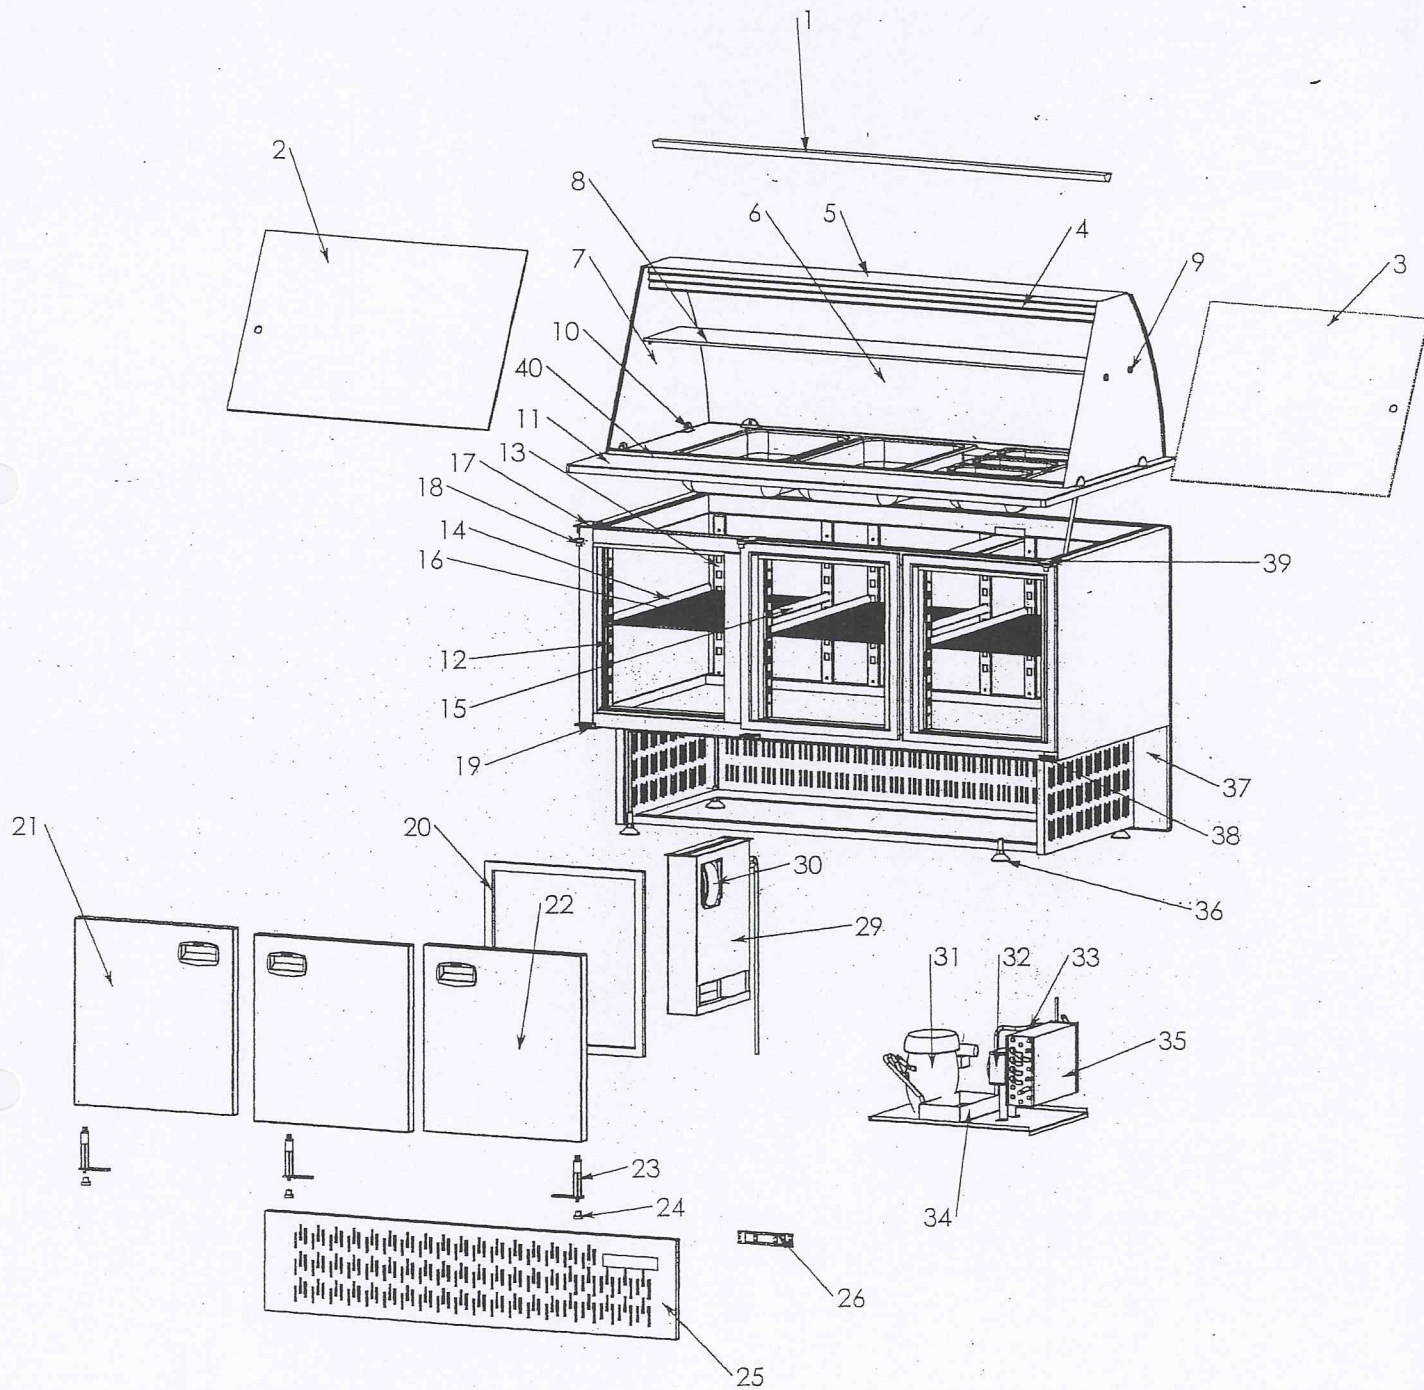

**Kühlung  
Büfett-Inseln, Service-Counter**

Artikel-Nr. 656009 (SL-D 140 G/W)

---

**Explosionszeichnung / Ersatzteile**

---

Bitte bei Ersatzteilbestellung immer Seriennummer mit angeben!

# SLD 140 SALADETTES

# SLD 140 SALADETTES

CODE	COMPONENT NAME	PCS
1	LAMP	1
2	PLEXIGLASS LEFT COVER	1
3	PLEXIGLASS RIGHT COVER	1
4	LIGHTING GROUP	1
5	TOP GLASS	1
6	CURVED GLASS	1
7	SIDE GLASS	2
8	GLASS SHELF	1
9	GLASS SHELF HOLDER	4
10	GLASS HOLDER	6
11	GRANITE PLATE OR S/S TABLE (OPTIONAL)	1
12	FRONT SHELF HOLDER	6
13	BACK SHELF HOLDER	6
14	SHELF GUIDE LEFT	3
15	SHELF GUIDE RIGHT	3
16	STEEL SHELF	3
17	UPPER HINGE CONNECTION PIECE LEFT DOOR	1
18	UPPER HINGE CONNECTION PIECE PLASTIC PART	1
19	LOWER HINGE CONNECTION PIECE LEFT DOOR	1
20	DOOR SEAL	3
21	LEFT DOOR	1
22	RIGHT DOOR	2
23	DOOR HINGE	3
24	DOOR HINGE PLASTIC PART	3
25	CONTROL PANEL	1
26	ON-OFF BUTTON & DIGITAL THERMOSTAT	1
29	EVAPORATOR GROUP	1
30	EVAPORATOR FAN	1
31	COMPRESSOR	1
32	CONDENSING FAN	1
33	FAN PROPELLER	1
34	EVAPORATOR PAN	1
35	CONDENSER	1
36	LEG	4
37	FRONT FURNITURE PANEL (OPTIONAL)	1
38	LOWER HINGE CONNECTION PIECE RIGHT DOOR	2
39	UPPER HINGE CONNECTION PIECE RIGHT DOOR	2
40	PLEXIGLASS GUIDE	1