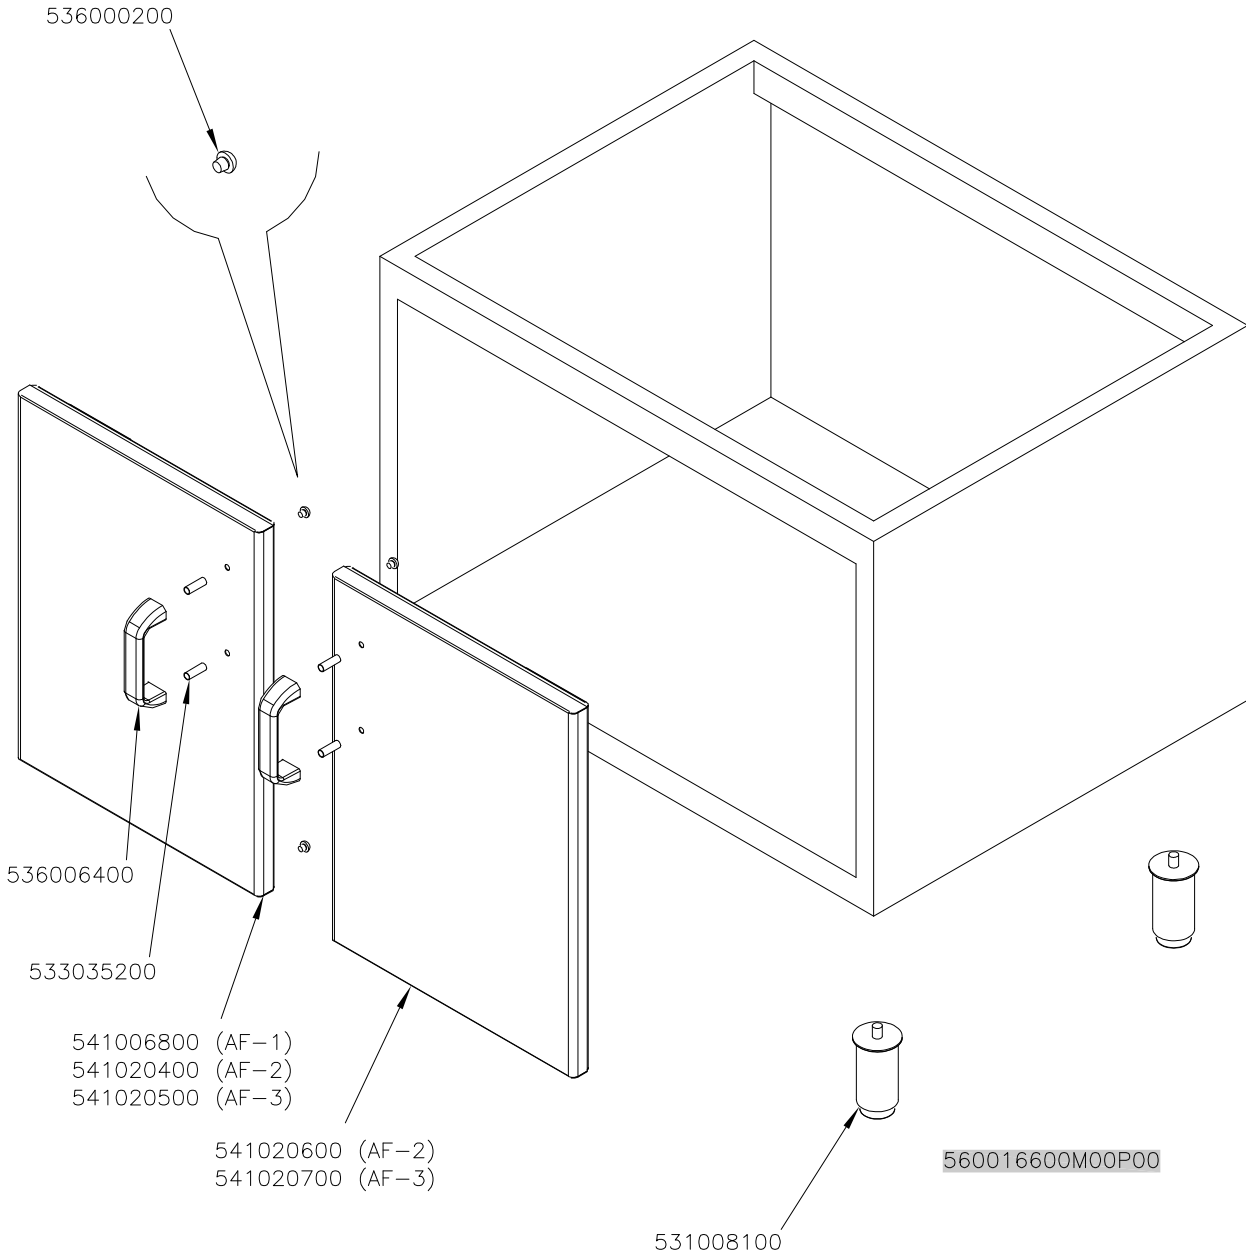

AF-1 AF-2 AF-3

Page	Pos	Code	Description
001		536000200	D.12 H.4 BUMPER
001		536006400	BLACK HANDLE 65/FE/FG
001		533035200	
001		541020500	LHD DOOR AF-3
001		541020700	RHD DOOR AF-3
001		531008100	ADJUSTABLE LEG H9 CHROME