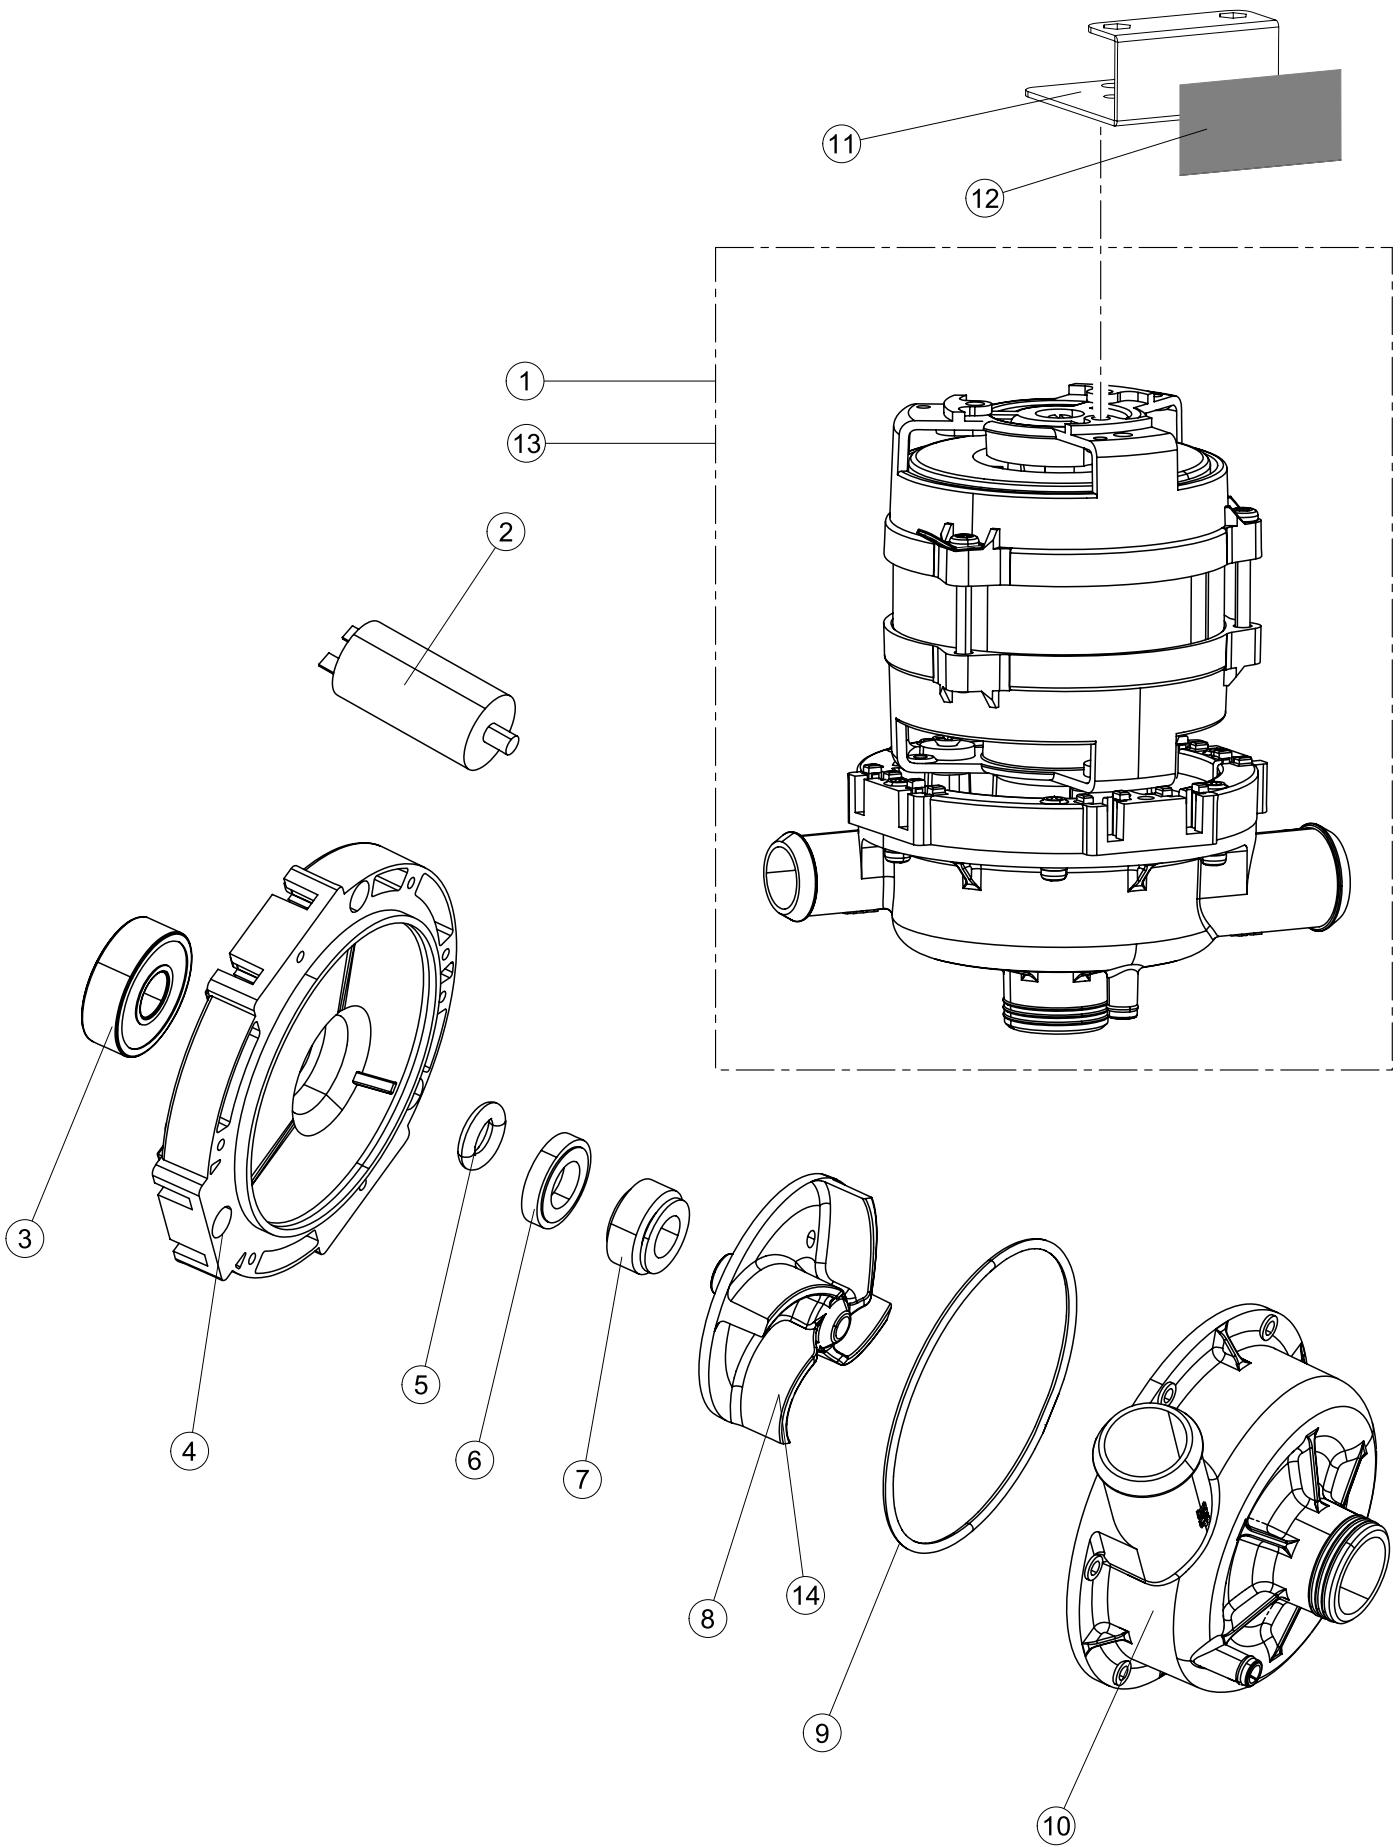

# 5

Seite	Position	Code	Alter Code	Beschreibung		
1	1	004301		NICHT IN DER PREIS LISTE		
1	2	035092		WINKEL		
1	3	022156		PANNELLO POSTERIORE LA40		
1	4	449036	REB449036	FEDER, SCHLOSS 11		
1	5	329012	REB329012	KEIL, TÜRSCHLOSS grossdimens. 11		
1	6	437109		TUERDICHTUNG FUER GLAESERSPUELER		
1	7	307016		BUEGELLAGER F. TUERSTANGE		
1	8	328091		PARASPRUZZI CM LA40		
1	9	029657		TUER		
1	10	012325		FRONTALINO LA40		
1	11	035095		BUEGEL ELEKTRISCHE KOMPONENTEN		
1	12	461010	REB461010	STÜTZFUSS, SECHSK. S621-		
1	13	040122		ZOCCOLO LA40 ASSEMBLATO(RICAMBIO)		
1	14	459022		KABELDURCHFUEHRUNG		
1	15	459006	REB459006	KABELDURCHGANG, Di9/De16 22		
1	16	325034	REB325034	ZAPFEN, TÜRSCHARNIER - 40		
1	17	480153		VERSCHLUSS AUS GUMMI D.12		
2	1	026665		MASKE POLYESTERE		
2	2	211017		FLACHKABEL		
2	3	419040		ABSTANDSROHR		
2	5	215037		INTERFACCIA MECCANICA M005-0		
2	6	80871		TUERKONTAKTSCHALTER		
2	7	230098	REB230098	WIDERSTAND, TANK 600W/230V		
2	8	214112		DURCHSICHTIGER SCHUETZ FUER ELEKTRISCHE ANLAGE DES GESCHIRRSPUELERS		
2	9	236047	REB236047	SICHERHEITSTHERMOSTAT		
2	10	456075		TORISCHE DICHTUNG 37,47X5,33 NBR		
2	11	69871		SONDENHALTER		
2	12	231016		TEMPERATURSONDE		
2	13	230113		HEIZUNG 2600W/230V FL.PICCOLA P/BULBO		
2	14	459005	REB459005	KABELKLIPPS, STEAB Art.5024		
2	15	236048	REB236048	THERMOSTAT		
2	16	236047	REB236047	SICHERHEITSTHERMOSTAT		
2	17	220010	REB220010	KLEMMENB. FV 110 50f		
2	18	224026		ARBEITSDRUCKWAECHTER 120/95		
2	19	143235		SCHLAUCH 4X7 SILIKON DURCHS. CRP		
2	20	107013		LUFT-GLOCKE DES DRUCKSCHALTERS		
2	21	456073		O-RING		
2	22	028105		PLATCHEN		
2	23	437086	REB437086	DICHTUNG, TANKWIDERSTAND		
2	24	468151	DZR150NT	TANKEINLAUF CPL NM*		
2	25	209038		PERISTALTIK DOSIERUNG REINIGUNGSMITTEL		
2	26	143267		FLASCHEN 6X10		
2	27	143194	REB143194	SCHLAUCH 4X6 CRISTAL, DURCHS.		
2	28	121993		FILTERANORDNUNG		
2	29	228010		SICHERUNG 5X20 T4A		
2	30	210010		SICHERUNGSHALTER		
2	31	215034-3		KARTE		
2	32	229029	REB229029	RELAIS FINDER 65.31 230/50		
2	33	229040		RELAIS 62.83.8.230.0300		
2	34	210011		PLAETTCHEN		
2	35	299040	REB299040	ANSCHLUSSKABEL SCHUKO 230V		