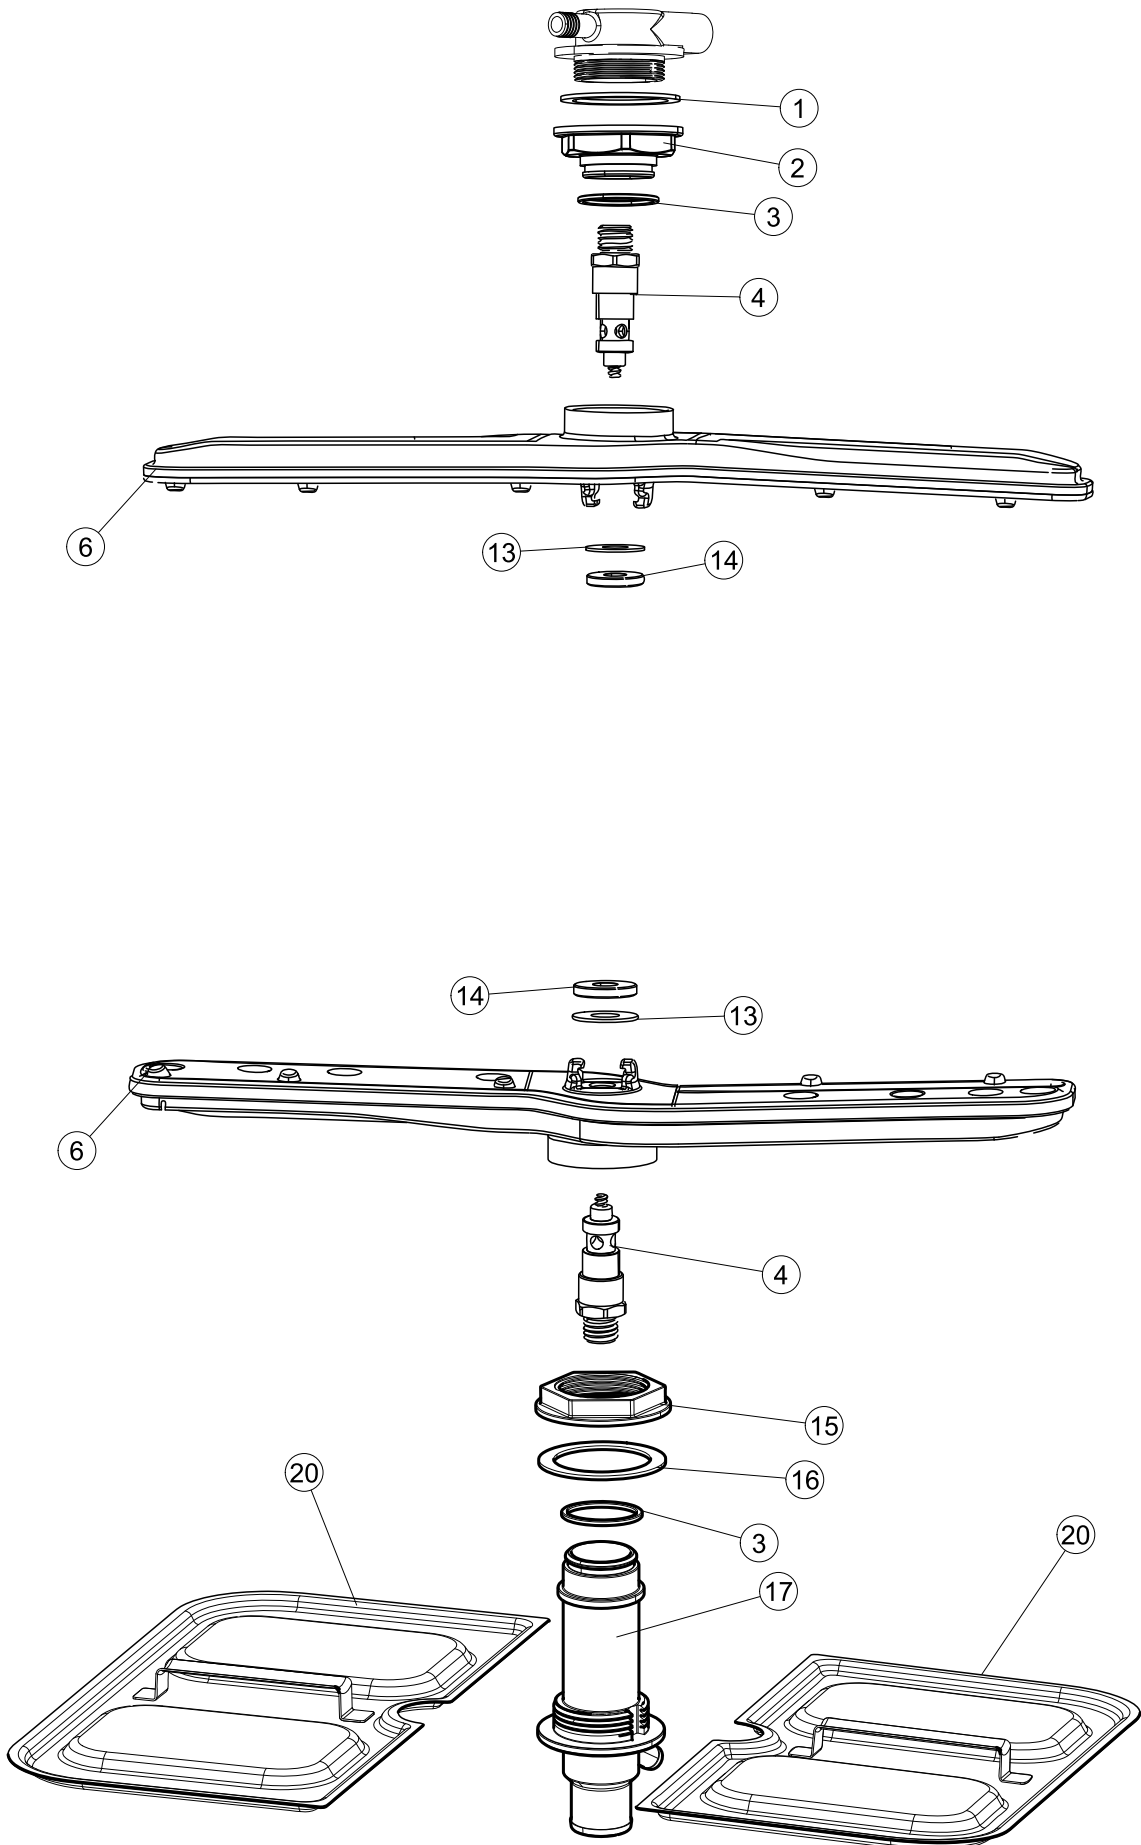

# 5

Seite	Position	Code	Alter Code	Beschreibung		
1	1	004301		NICHT IN DER PREIS LISTE		
1	2	035092		WINKEL		
1	3	022156		PANNELLO POSTERIORE LA40		
1	4	449036	REB449036	FEDER, SCHLOSS 11		
1	5	329012	REB329012	KEIL, TÜRSCHLOSS grossdimens. 11		
1	6	437109		TUERDICHTUNG FUER GLAESERSPUELER		
1	7	307016		BUEGELLAGER F. TUERSTANGE		
1	8	328091		PARASPRUZZI CM LA40		
1	9	029657		TUER		
1	10	012325		FRONTALINO LA40		
1	11	035095		BUEGEL ELEKTRISCHE KOMPONENTEN		
1	12	461010	REB461010	STÜTZFUSS, SECHSK. S621-		
1	13	040122		ZOCCOLO LA40 ASSEMBLATO(RICAMBIO)		
1	14	459022		KABELDURCHFUEHRUNG		
1	15	459006	REB459006	KABELDURCHGANG, Di9/De16 22		
1	16	325034	REB325034	ZAPFEN, TÜRSCHARNIER - 40		
1	17	480153		VERSCHLUSS AUS GUMMI D.12		
2	1	026665		MASKE POLYESTERE		
2	2	211017		FLACHKABEL		
2	3	419040		ABSTANDSROHR		
2	5	215037		INTERFACCIA MECCANICA M005-0		
2	6	80871		TUERKONTAKTSCHALTER		
2	7	230098	REB230098	WIDERSTAND, TANK 600W/230V		
2	8	214112		DURCHSICHTIGER SCHUETZ FUER ELEKTRISCHE ANLAGE DES GESCHIRRSPUELERS		
2	9	236047	REB236047	SICHERHEITSTHERMOSTAT		
2	10	456075		TORISCHE DICHTUNG 37,47X5,33 NBR		
2	11	69871		SONDENHALTER		
2	12	231016		TEMPERATURSONDE		
2	13	230113		HEIZUNG 2600W/230V FL.PICCOLA P/BULBO		
2	14	459005	REB459005	KABELKLIPPS, STEAB Art.5024		
2	15	236048	REB236048	THERMOSTAT		
2	16	236047	REB236047	SICHERHEITSTHERMOSTAT		
2	17	220010	REB220010	KLEMMENB. FV 110 50f		
2	18	224026		ARBEITSDRUCKWAECHTER 120/95		
2	19	143235		SCHLAUCH 4X7 SILIKON DURCHS. CRP		
2	20	107013		LUFT-GLOCKE DES DRUCKSCHALTERS		
2	21	456073		O-RING		
2	22	028105		PLATCHEN		
2	23	437086	REB437086	DICHTUNG, TANKWIDERSTAND		
2	24	468151	DZR150NT	TANKEINLAUF CPL NM*		
2	25	209038		PERISTALTIK DOSIERUNG REINIGUNGSMITTEL		
2	26	143267		FLASCHEN 6X10		
2	27	143194	REB143194	SCHLAUCH 4X6 CRISTAL, DURCHS.		
2	28	121993		FILTERANORDNUNG		
2	29	228010		SICHERUNG 5X20 T4A		
2	30	210010		SICHERUNGSHALTER		
2	31	215034-3		KARTE		
2	32	229029	REB229029	RELAIS FINDER 65.31 230/50		
2	33	229040		RELAIS 62.83.8.230.0300		
2	34	210011		PLAETTCHEN		
2	35	299040	REB299040	ANSCHLUSSKABEL SCHUKO 230V		