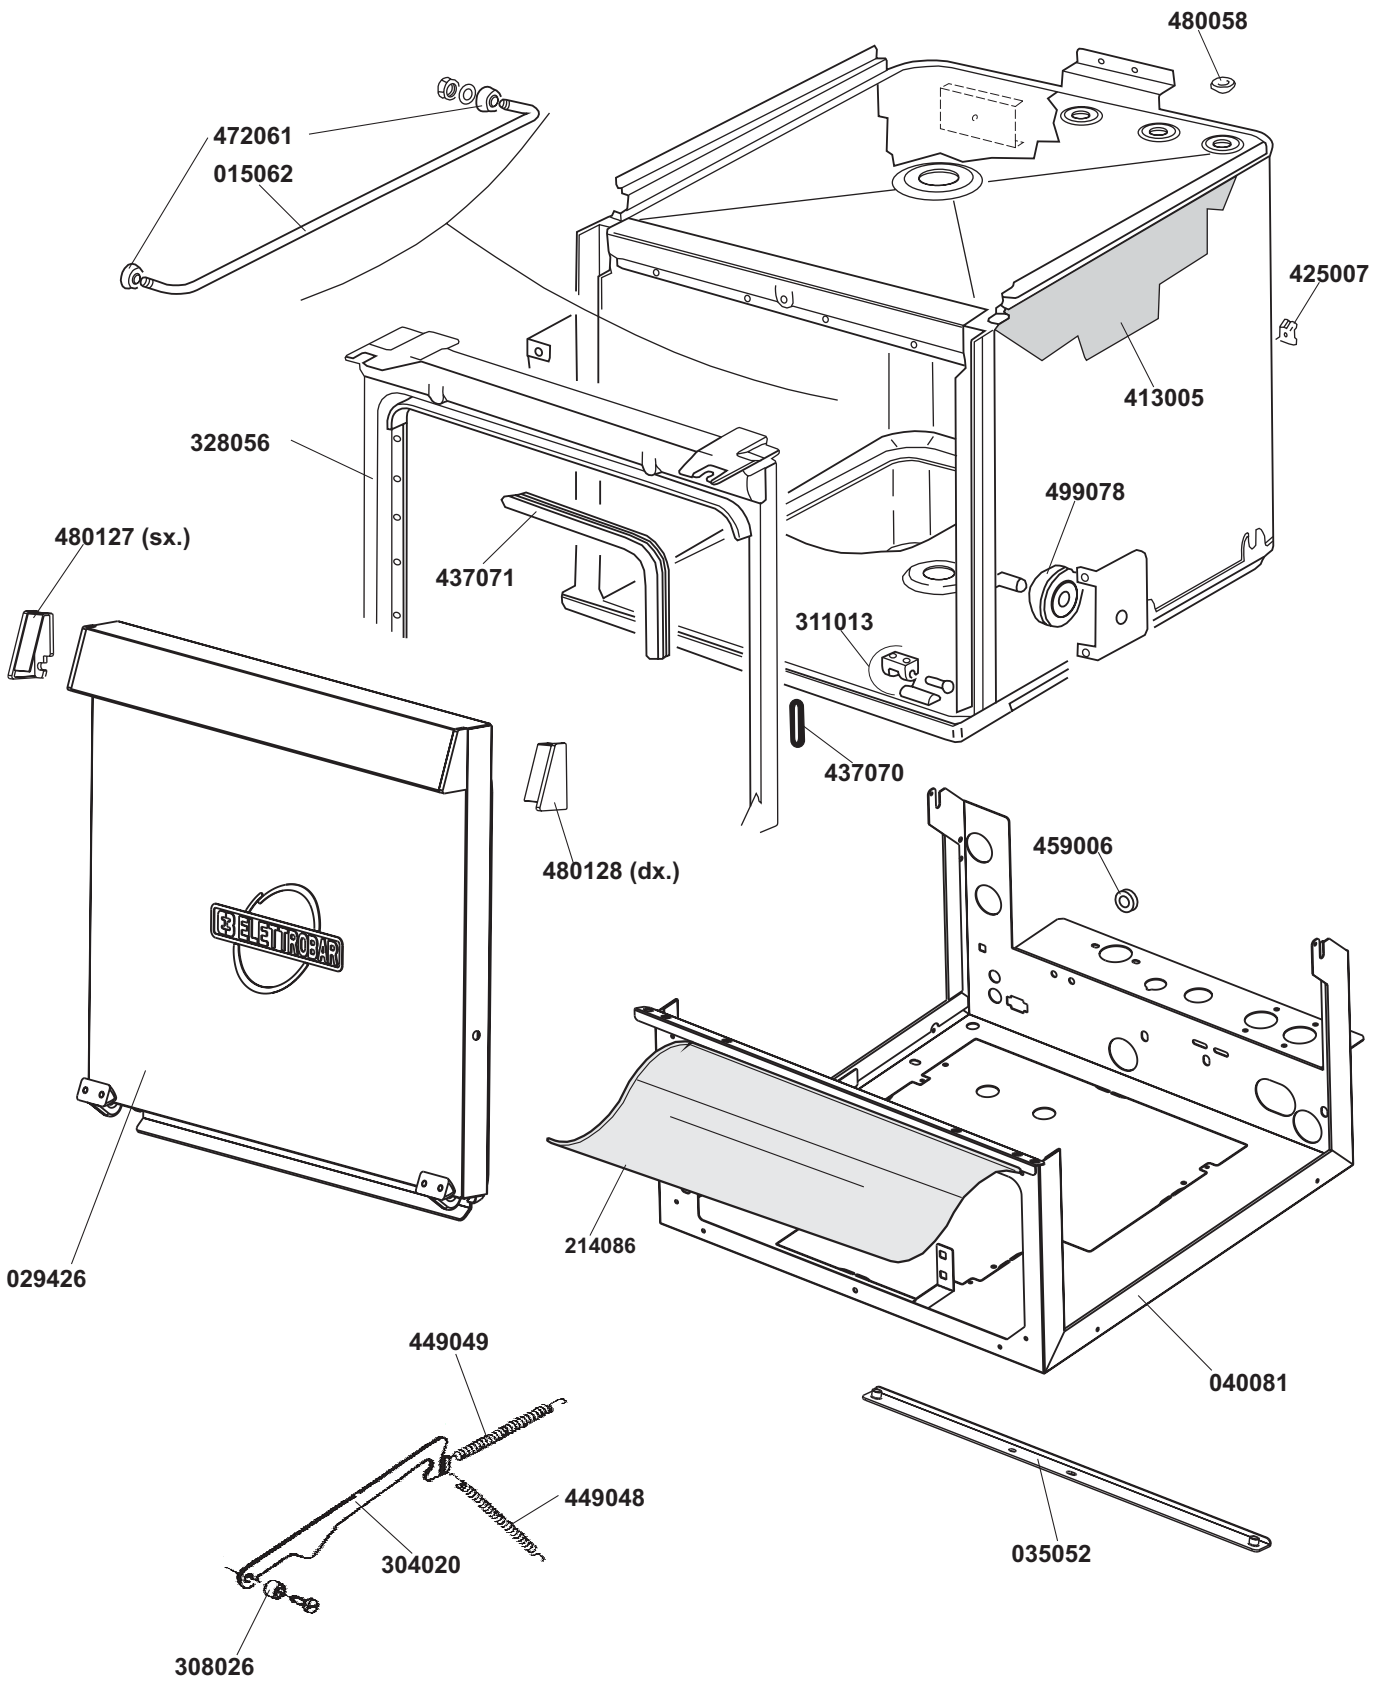

ELETTROBAR

**SPARE PARTS CATALOGUE
ERSATZTEILKATALOG
CATALOGUE PIECES DETACHEES
CATALOGO PARTI RICAMBIO
CATALOGO DE PIEZAS DE RECAMBIO
CATALOGO PEÇAS DE REPOSICAO**

River 44
C R P

31-01-2005

1

130993

116030

456038

124049

141007

315024

314009

206009