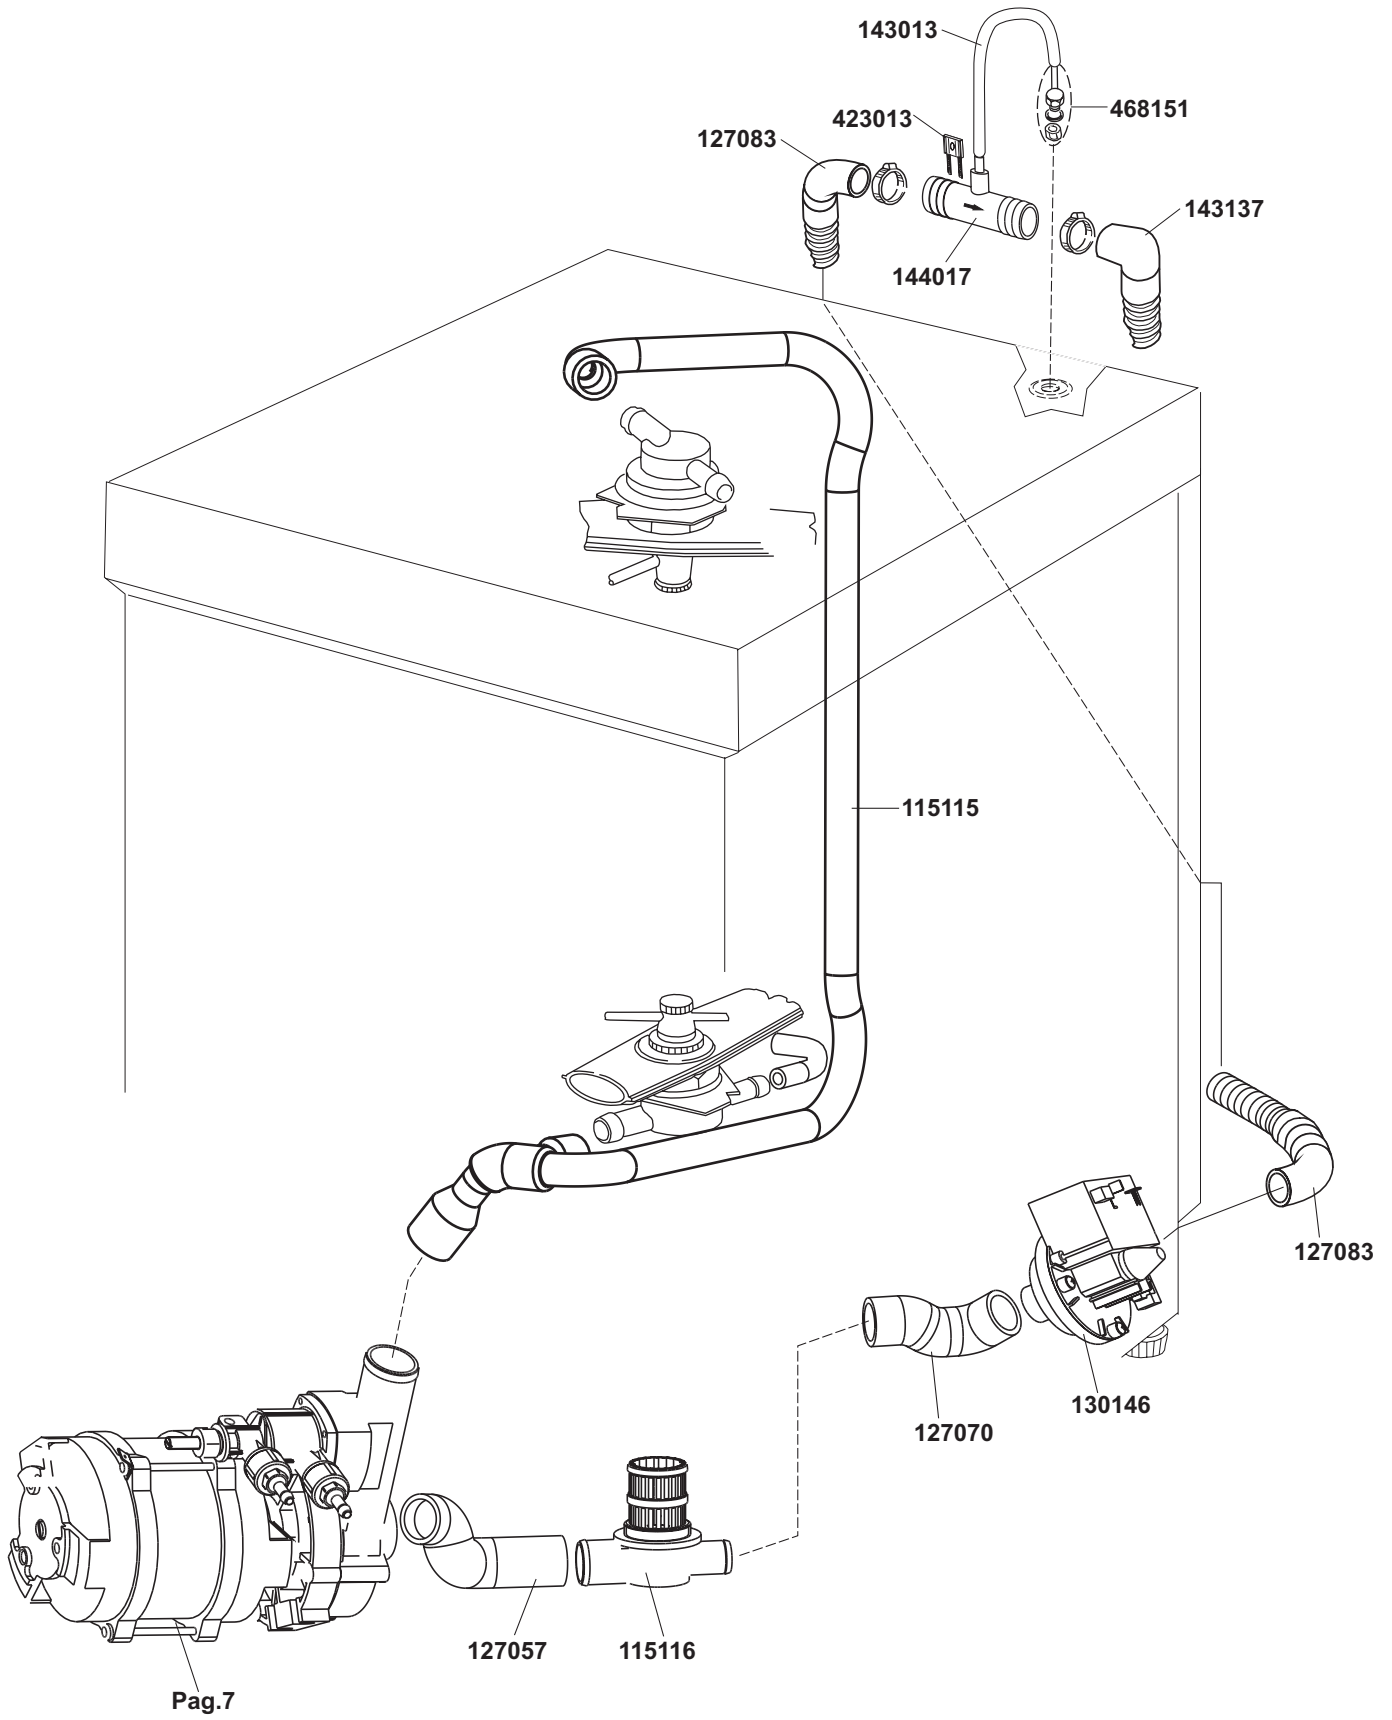

ELETTROBAR

**SPARE PARTS CATALOGUE
ERSATZTEILKATALOG
CATALOGUE PIECES DETACHEES
CATALOGO PARTI RICAMBIO
CATALOGO DE PIEZAS DE RECAMBIO
CATALOGO PEÇAS DE REPOSICAO**

River 44
C R P

31-01-2005

1

130993

116030

456038

124049

141007

315024

314009

206009