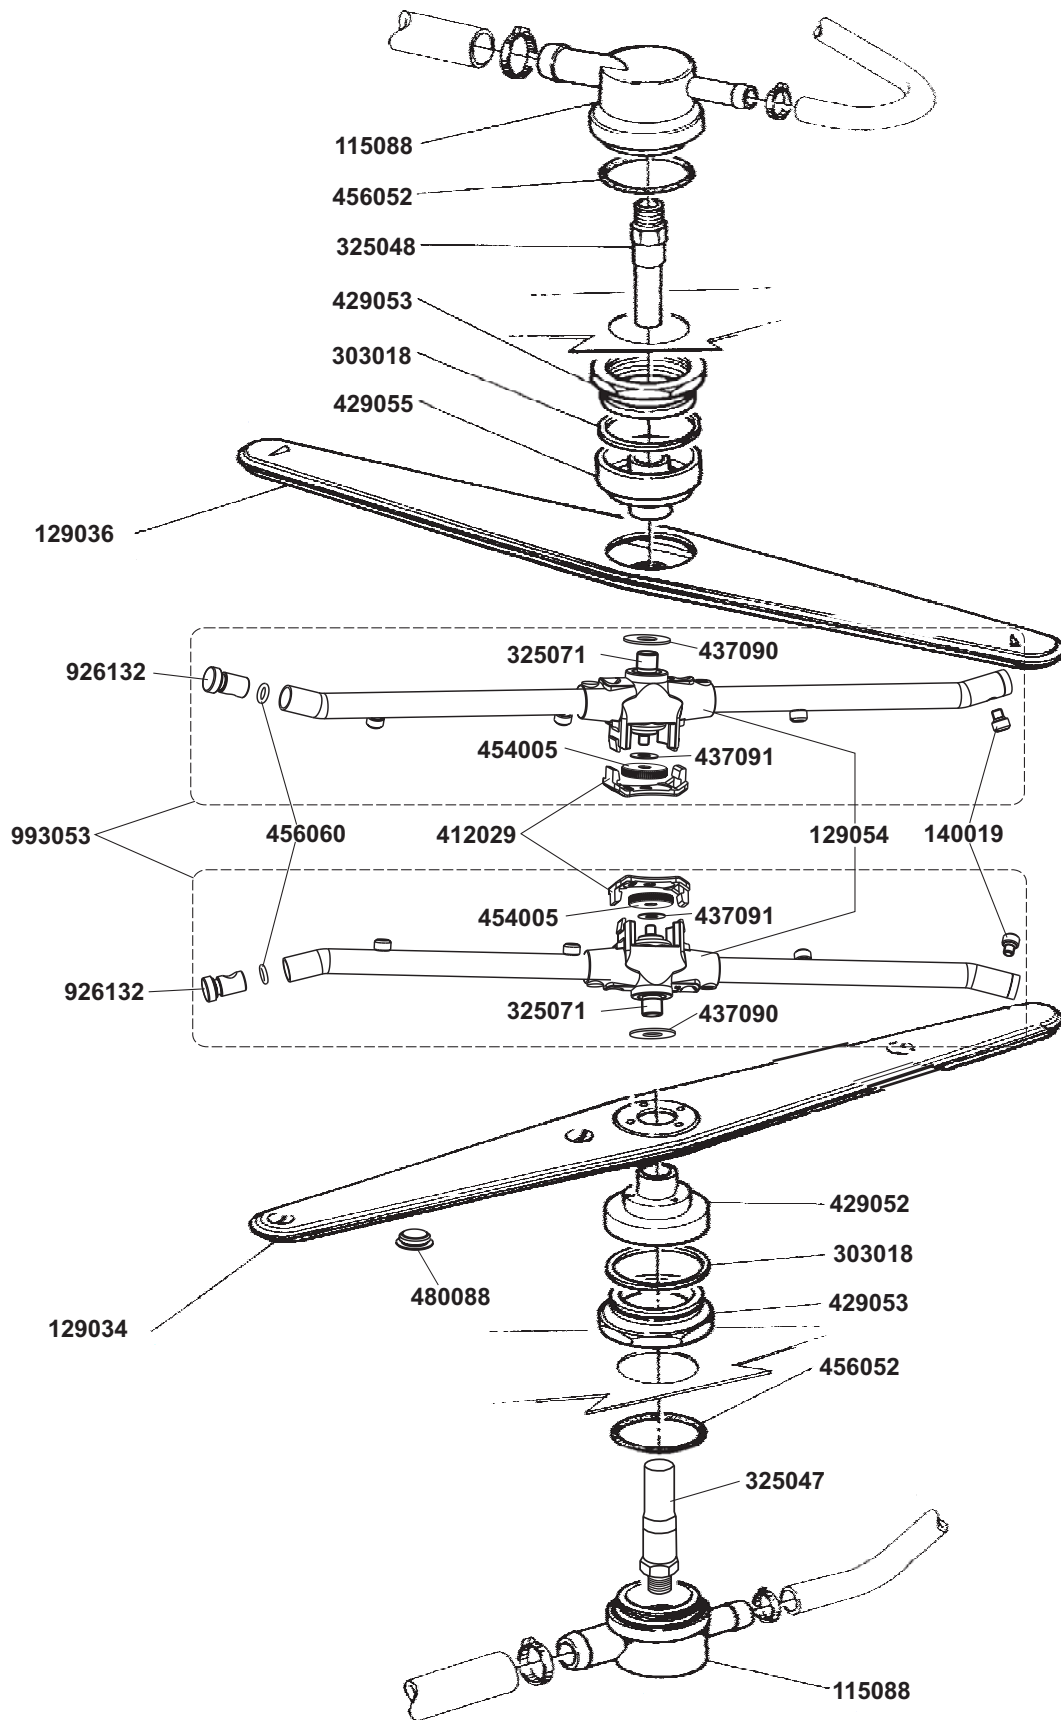

ELETTROBAR

**SPARE PARTS CATALOGUE
ERSATZTEILKATALOG
CATALOGUE PIECES DETACHEES
CATALOGO PARTI RICAMBIO
CATALOGO DE PIEZAS DE RECAMBIO
CATALOGO PEÇAS DE REPOSICAO**

River 44
C R P

31-01-2005

1

130993

116030

456038

124049

141007

315024

314009

206009