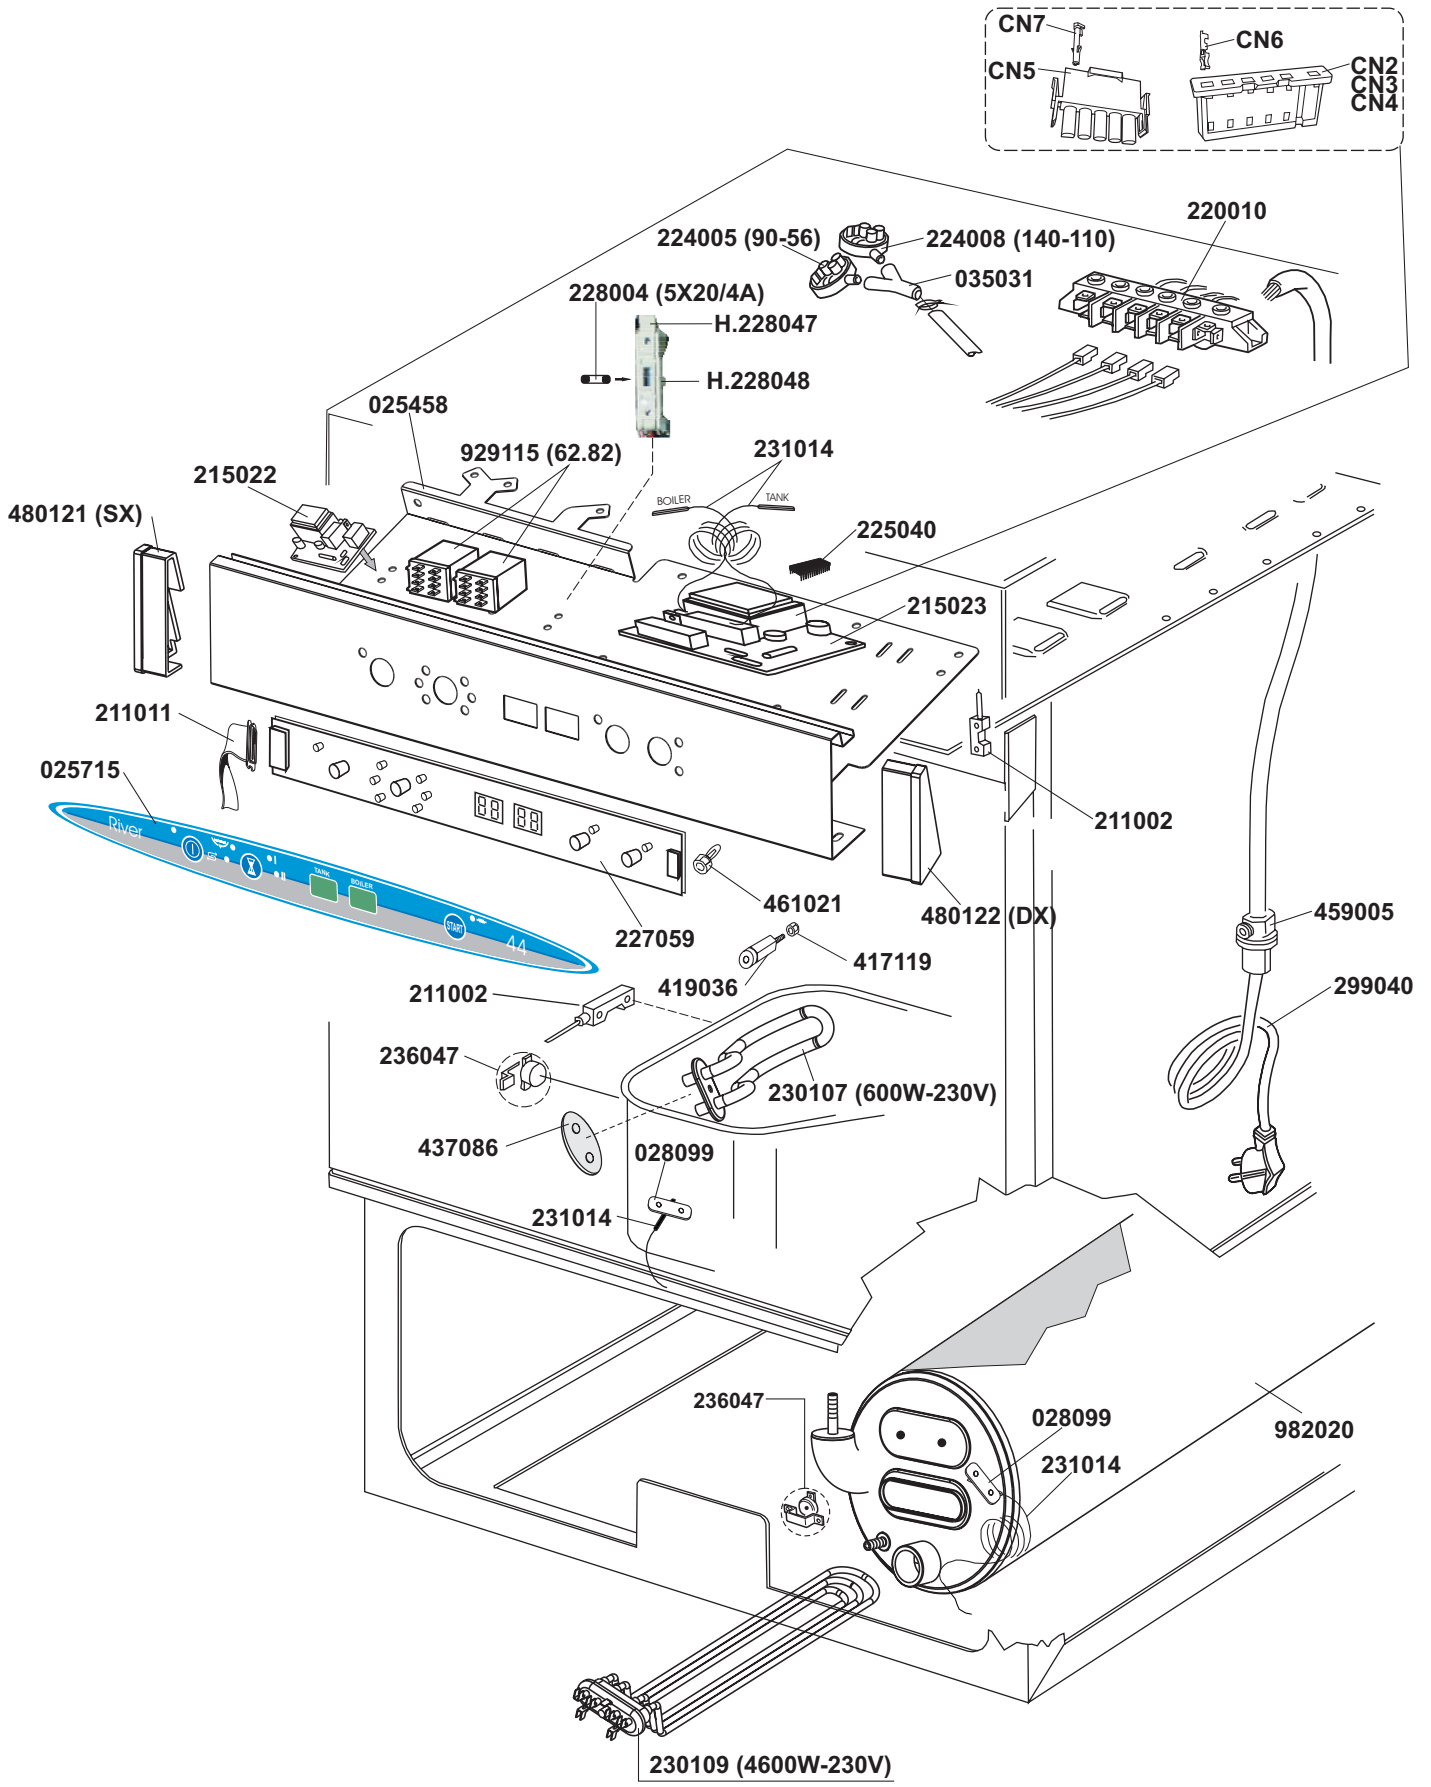

ELETTROBAR

**SPARE PARTS CATALOGUE
ERSATZTEILKATALOG
CATALOGUE PIECES DETACHEES
CATALOGO PARTI RICAMBIO
CATALOGO DE PIEZAS DE RECAMBIO
CATALOGO PEÇAS DE REPOSICAO**

River 44
C R P

31-01-2005

1

130993

116030

456038

124049

141007

315024

314009

206009