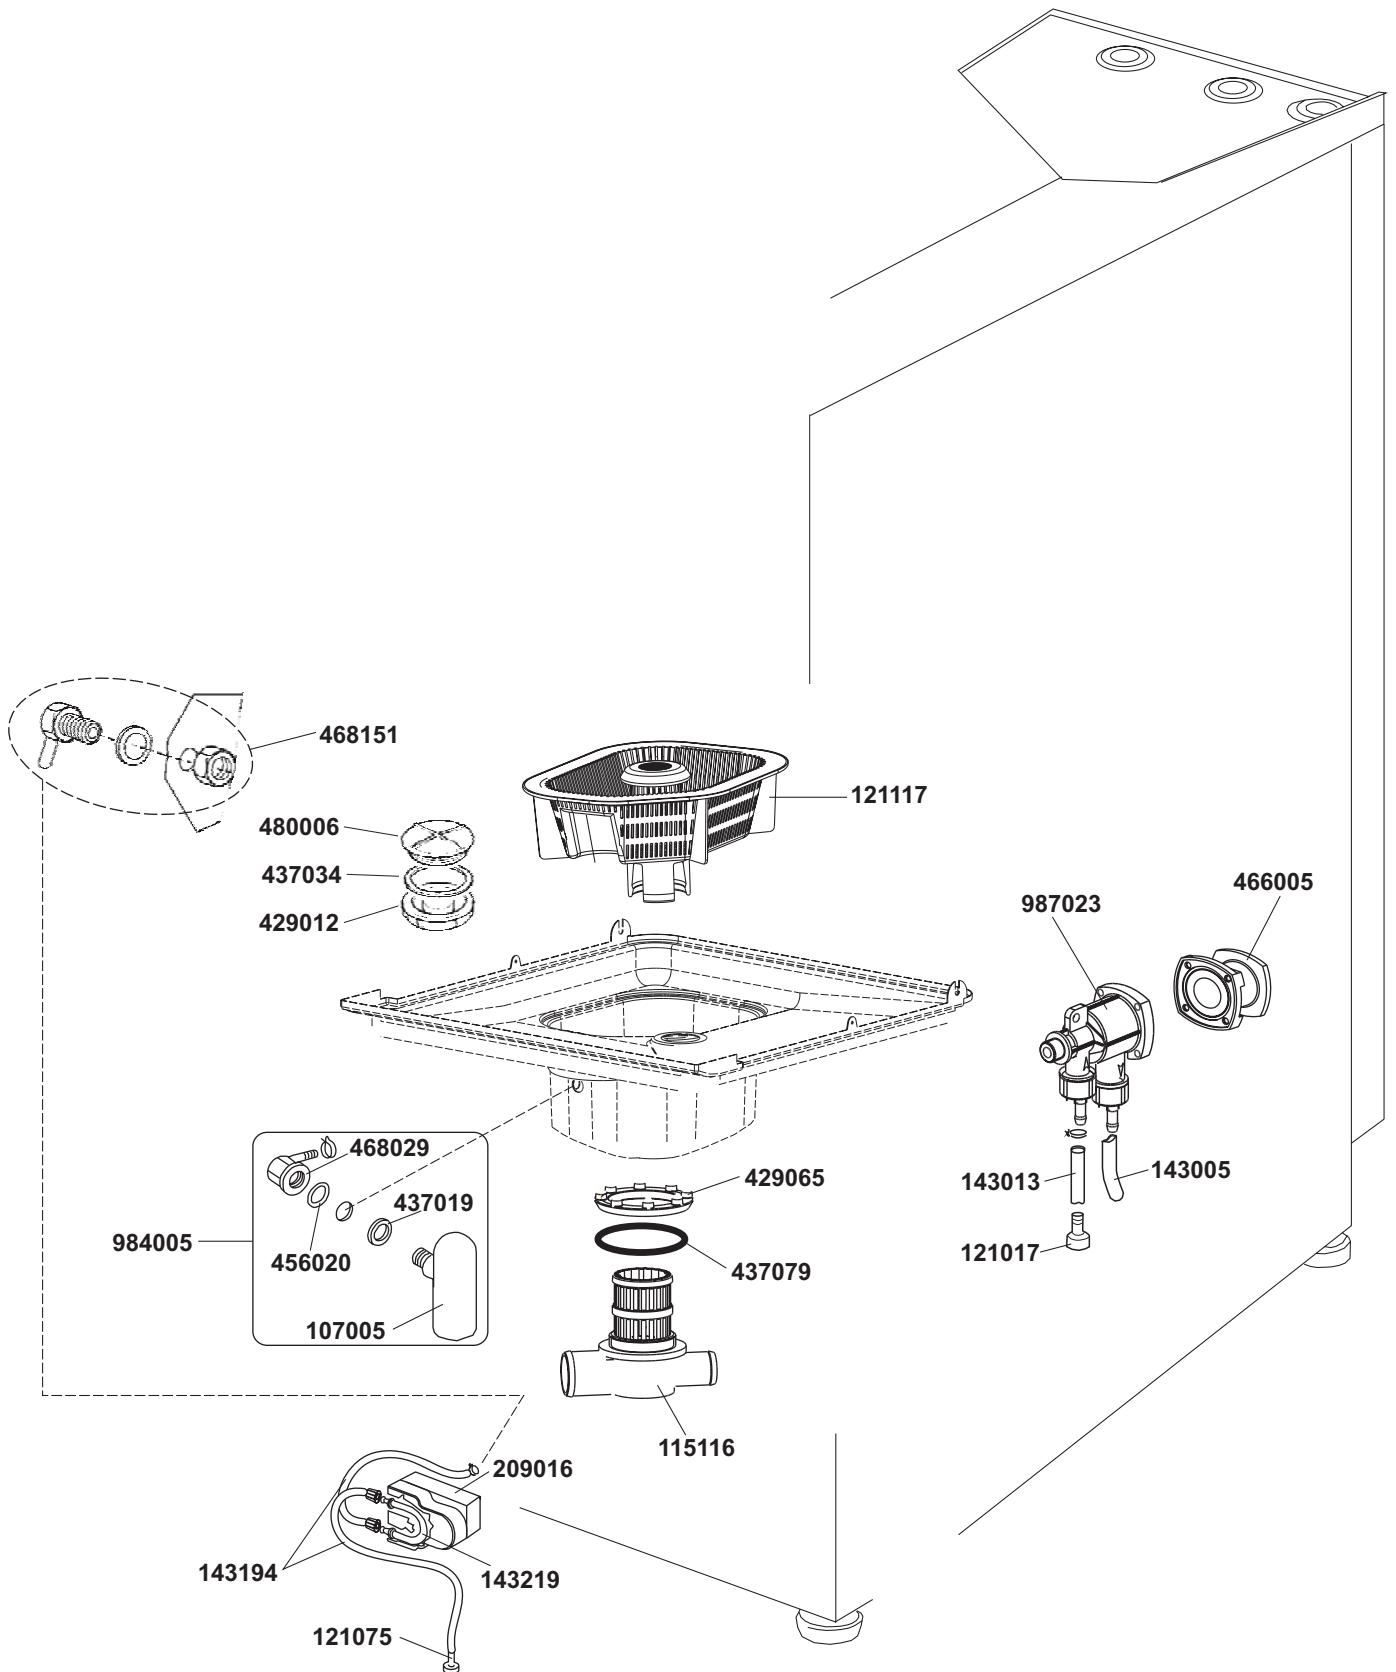

ELETTROBAR

**SPARE PARTS CATALOGUE
ERSATZTEILKATALOG
CATALOGUE PIECES DETACHEES
CATALOGO PARTI RICAMBIO
CATALOGO DE PIEZAS DE RECAMBIO
CATALOGO PEÇAS DE REPOSICAO**

River 44
C R P

31-01-2005

1

130993

116030

456038

124049

141007

315024

314009

206009