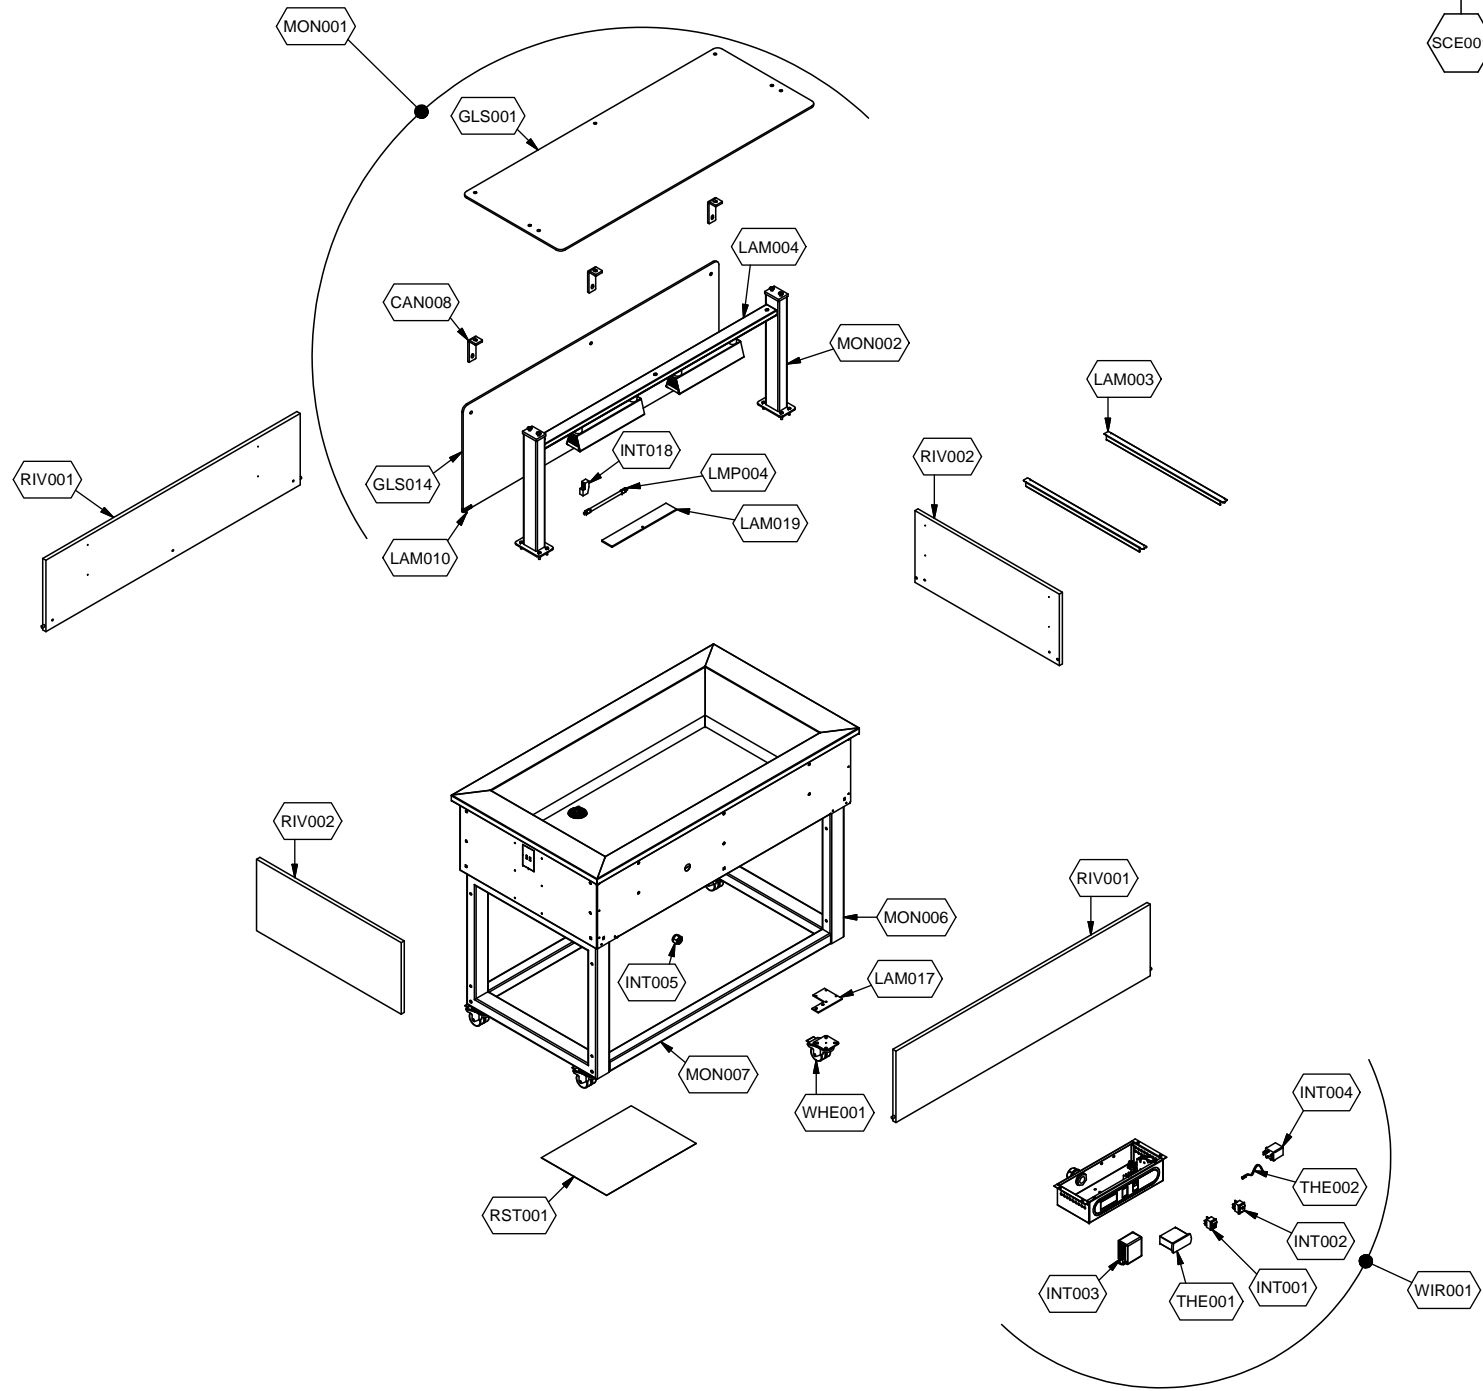

cookmax+

start!

Kühlung Ausgabe-Element, Bain-Marie Wanne

Artikel-Nr.
651058 (9BESS4CEFWA13 / SERVICE RED 4W)

Explosionszeichnung / Ersatzteile

Bitte bei Ersatzteilbestellung immer Artikelnummer und Seriennummer mit angeben!

	PARAM.	OPTIONAL
		
	SCE001	OPT

Exploded View

Validity: 08/04/2016

9BESS4CEFWA13	ESSENCE 4 VASCA CALDA BM WENGE S.RISC.F+
ESP374	SERVICE RED 2-4-6

Ref. Drawing	Code	Description
CAN008	74702120	FISSACRIST.SQUADRA PLEXIGLASS
GLS001	72538784	CAPPOT.VETRO SOVR.LIGHT 4-1 DROP-IN SPEC
GLS014	72538774	VETRO FRONT.SOVR.LIGHT 4-1 DROP-IN SPEC
INT001	74742008	INT.NERO ON-OFF 16A SH JS-608FA-O-B-6
INT002	74742017	INTERR.ARANC.LAMP 16A B418C1H1X0000 MOLV
INT003	74700350	CONTROLLORE DI LIVELLO GICAR DROP-IN
INT004	75956088	RELE FINDER 30A 65-31 230V 50-60HZ
INT005	74700352	SENSORE DI LIVELLO DROP-IN
INT018	74741636	PORTALAMPADE R7S CAVO IN SILIC. L=250MM
LAM003	72539592	LAM.SUPP.VASCHEFFE DROP-IN CALDI
LAM004	72539084	LAM.PLAFONIER.SOVRASTR.LIGHT 4-1 DROP-IN
LAM010	72557114	LAM.SUP.VETRO FRONT.\LATER. VRX TT
LAM017	72539674	LAM.UNIONE GAMBA+TRAVERSO DROP-IN
LAM019	74770972	CR.PROTEZ.LAMPADA HOT DROP-IN
LMP004	74751011	LAMP.HALOTHERM ITT 200/235-0170 R7S 200W
MON001	73669454	ASS.SOVRAST.+FRONT.HOT LIGHT DROP-IN 4-1
MON002	72539070	MONTANTE SOVRASTRUTTURA LIGHT DROP-IN
MON006	72539680	TELAIO GAMBA DROP-IN
MON007	72539694	TRAVERSO TELAIIO GAMBA 4/1 DROP-IN
RIV001	72546356	FIANCO SUP.WENGÈ DROP-IN 4/1
RIV002	72546306	SPALLA SUP.WENGÈ DROP-IN
RST001	70259090	RES.ADES.SIL.470*290 1000W+TERM.DROP-IN
SCE001	SC852	SCHEMA ELETTRICO ESSENCE HOT
TAR001	RIF.TAR.B04	PARAMETRI DROPIN & BUFFET RED
THE001	74700897	CENTRALINA EASY CAREL 130°C PJEZS2P000
THE002	74700899	SONDA NTC 50K HT 130°C NTC030HT00
WHE001	74708011	RUOTA GEMELLATA DIAM. 50MM POLIAMMIDE