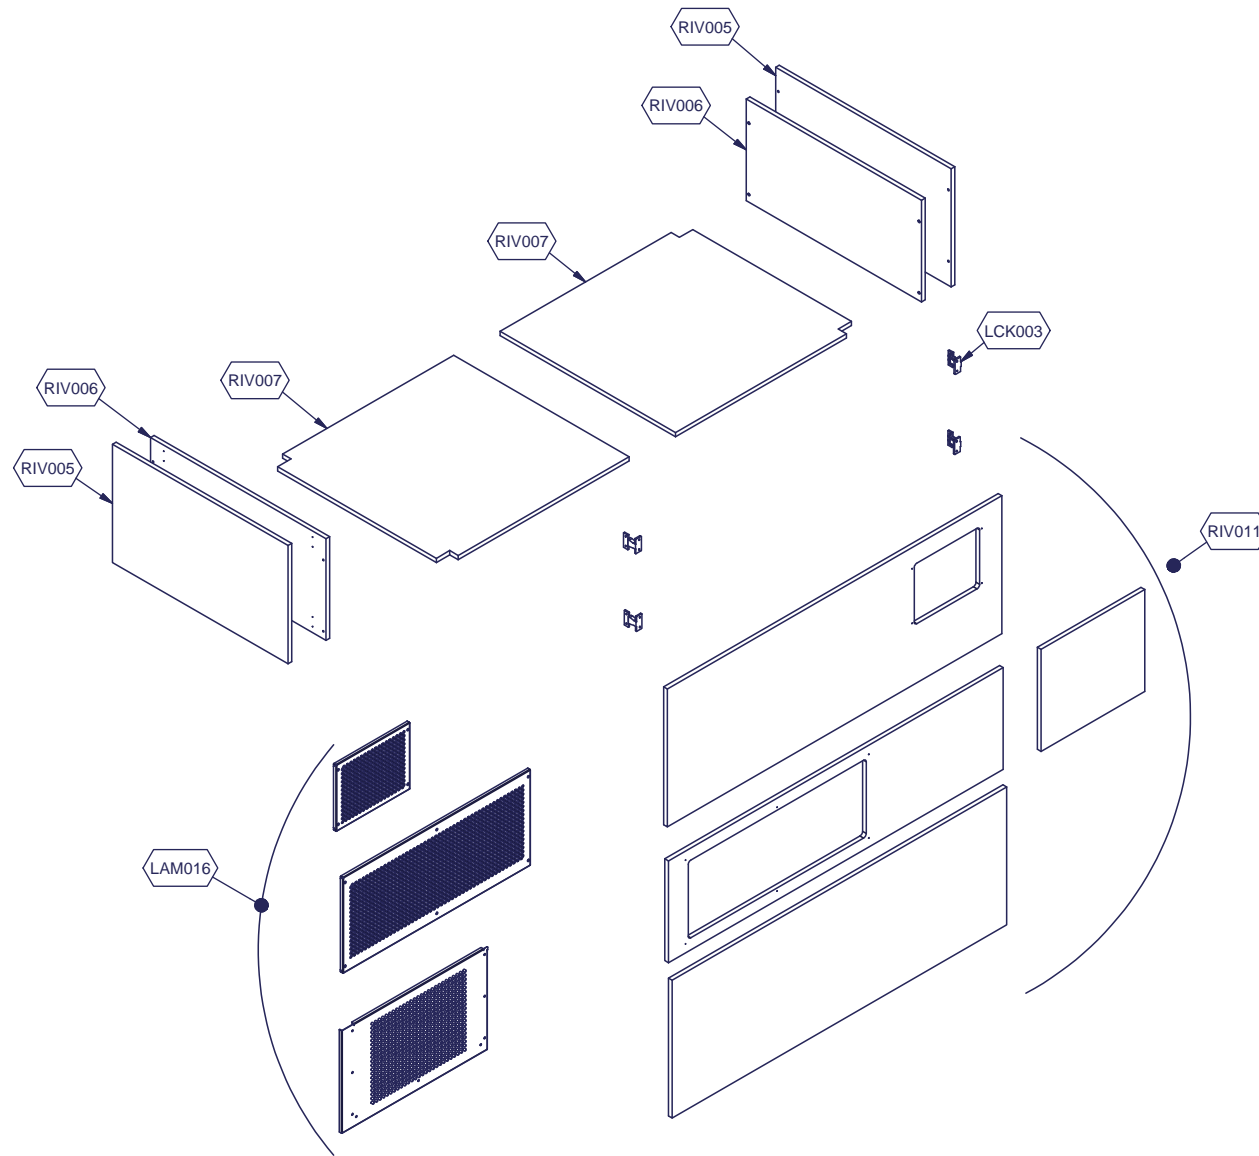

cookmax+

start!

Kühlung Ausgabe-Element, Bain-Marie Wanne

Artikel-Nr.
651058 (9BESS4CEFWA13 / SERVICE RED 4W)

Explosionszeichnung / Ersatzteile

Bitte bei Ersatzteilbestellung immer Artikelnummer und Seriennummer mit angeben!

	PARAM.	OPTIONAL
		
	SCE001	OPT

Exploded View

Validity: 08/04/2016

9BESS4CEFWA13	ESSENCE 4 VASCA CALDA BM WENGE S.RISC.F+
ESP374	SERVICE RED 2-4-6

Ref. Drawing	Code	Description
CAN008	74702120	FISSACRIST.SQUADRA PLEXIGLASS
GLS001	72538784	CAPPOT.VETRO SOVR.LIGHT 4-1 DROP-IN SPEC
GLS014	72538774	VETRO FRONT.SOVR.LIGHT 4-1 DROP-IN SPEC
INT001	74742008	INT.NERO ON-OFF 16A SH JS-608FA-O-B-6
INT002	74742017	INTERR.ARANC.LAMP 16A B418C1H1X0000 MOLV
INT003	74700350	CONTROLLORE DI LIVELLO GICAR DROP-IN
INT004	75956088	RELE FINDER 30A 65-31 230V 50-60HZ
INT005	74700352	SENSORE DI LIVELLO DROP-IN
INT018	74741636	PORTALAMPADE R7S CAVO IN SILIC. L=250MM
LAM003	72539592	LAM.SUPP.VASCHEFFE DROP-IN CALDI
LAM004	72539084	LAM.PLAFONIER.SOVRASTR.LIGHT 4-1 DROP-IN
LAM010	72557114	LAM.SUP.VETRO FRONT.\LATER. VRX TT
LAM017	72539674	LAM.UNIONE GAMBA+TRAVERSO DROP-IN
LAM019	74770972	CR.PROTEZ.LAMPADA HOT DROP-IN
LMP004	74751011	LAMP.HALOTHERM ITT 200/235-0170 R7S 200W
MON001	73669454	ASS.SOVRAST.+FRONT.HOT LIGHT DROP-IN 4-1
MON002	72539070	MONTANTE SOVRASTRUTTURA LIGHT DROP-IN
MON006	72539680	TELAIO GAMBA DROP-IN
MON007	72539694	TRAVERSO TELAIIO GAMBA 4/1 DROP-IN
RIV001	72546356	FIANCO SUP.WENGÈ DROP-IN 4/1
RIV002	72546306	SPALLA SUP.WENGÈ DROP-IN
RST001	70259090	RES.ADES.SIL.470*290 1000W+TERM.DROP-IN
SCE001	SC852	SCHEMA ELETTRICO ESSENCE HOT
TAR001	RIF.TAR.B04	PARAMETRI DROPIN & BUFFET RED
THE001	74700897	CENTRALINA EASY CAREL 130°C PJEZS2P000
THE002	74700899	SONDA NTC 50K HT 130°C NTC030HT00
WHE001	74708011	RUOTA GEMELLATA DIAM. 50MM POLIAMMIDE