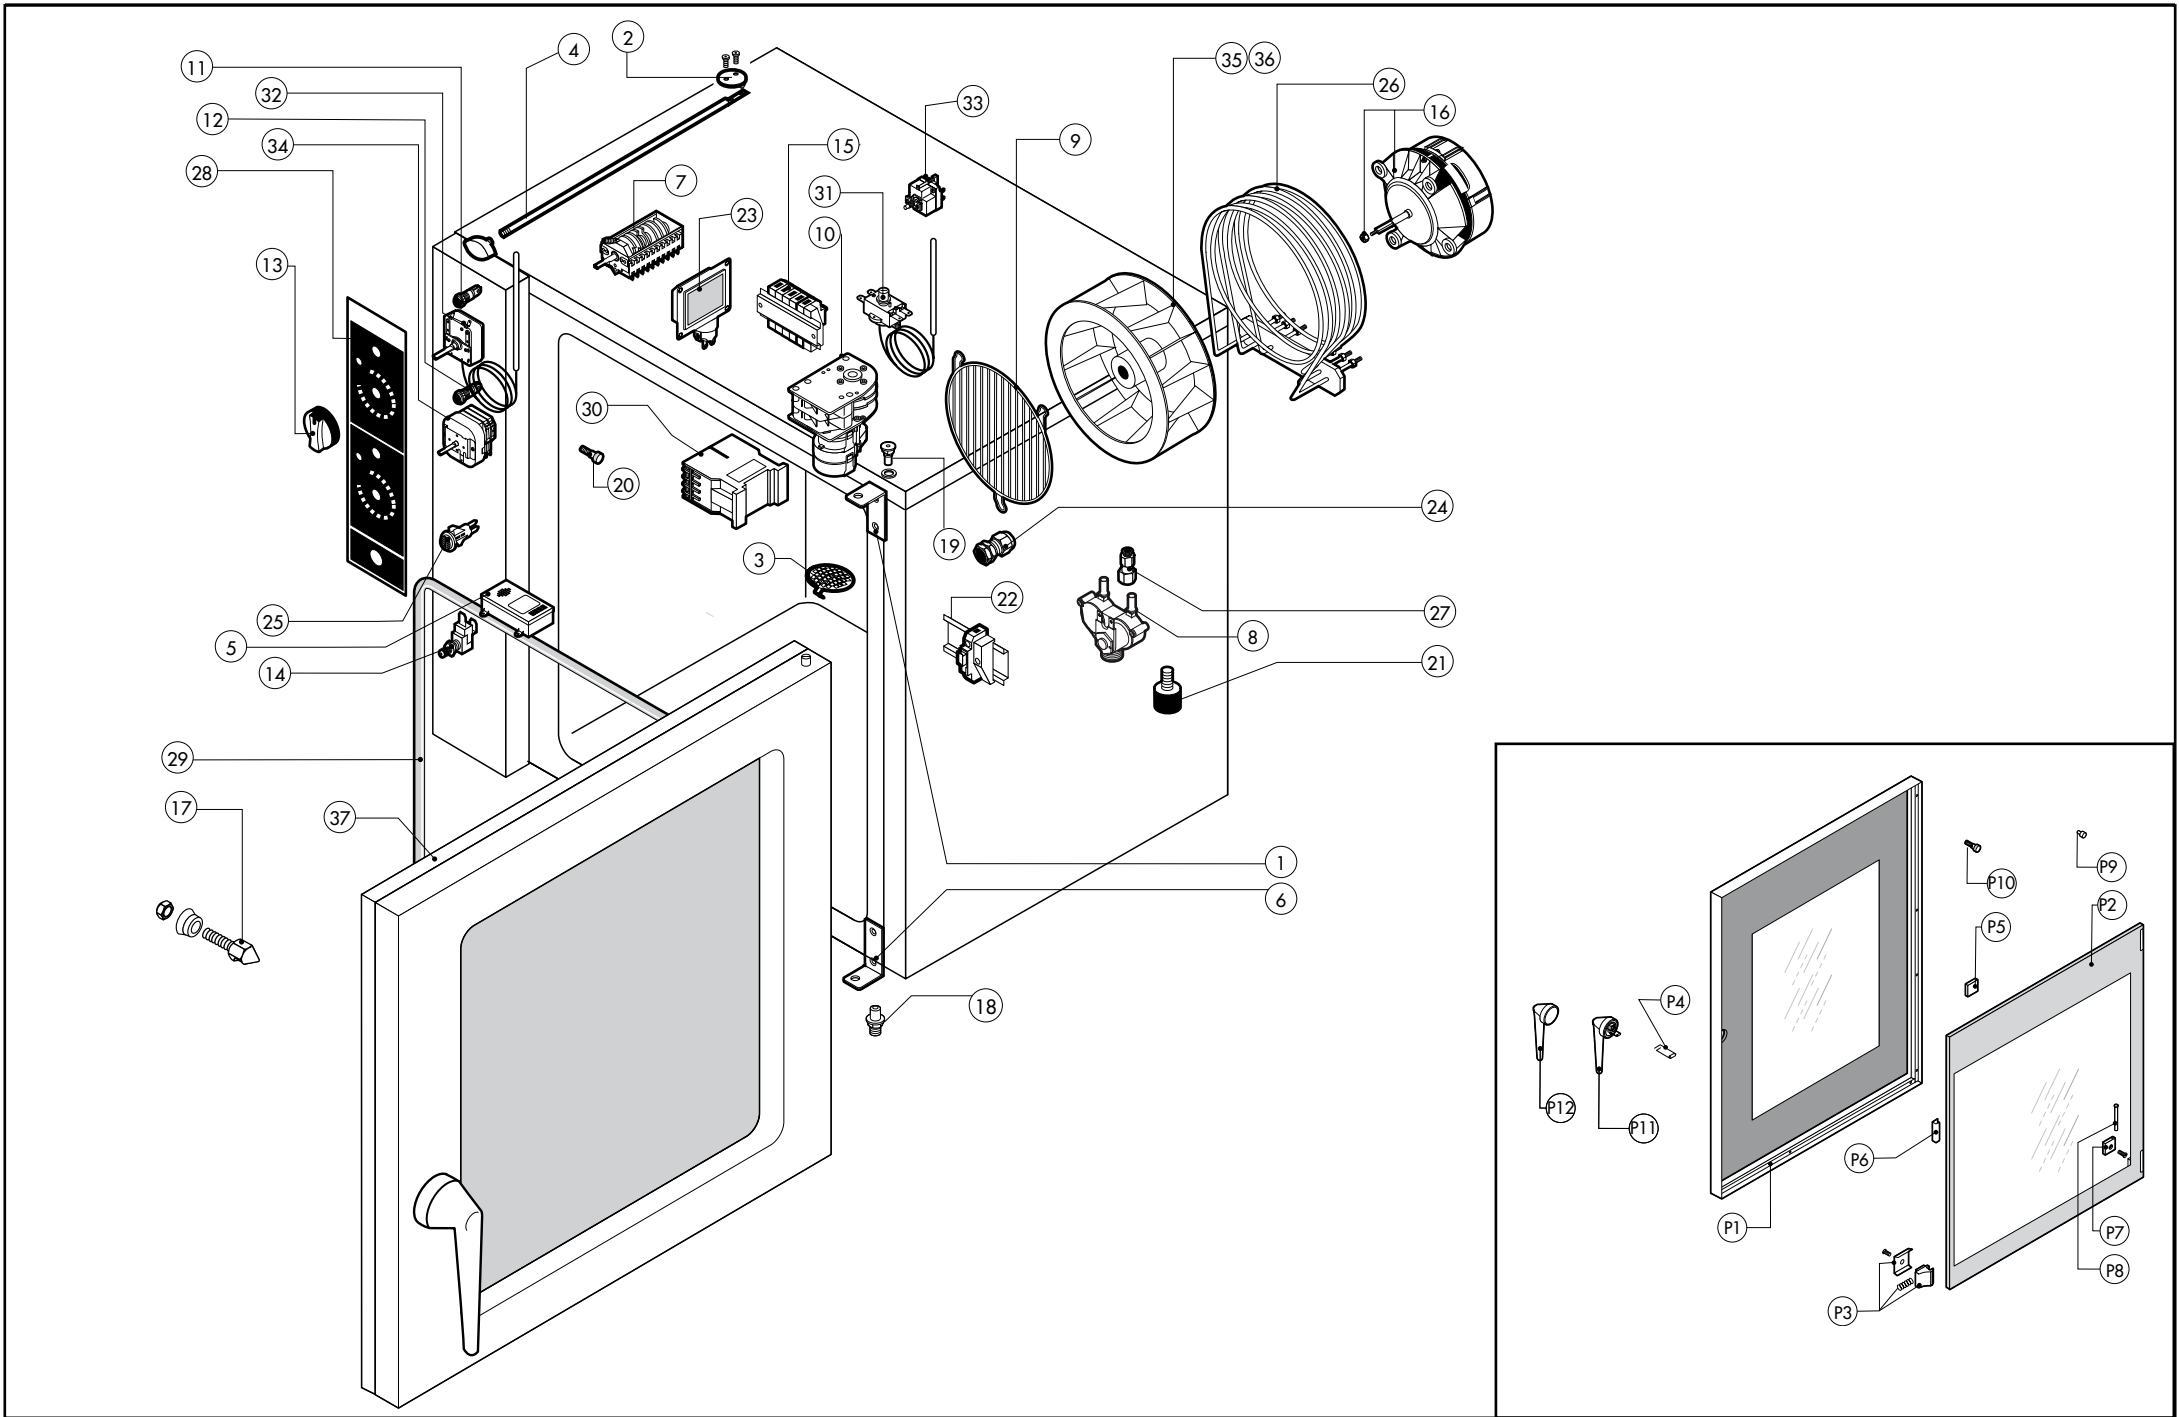

Heißluftöfen & Kombidämpfer Kombidämpfer

Artikel-Nr. 212017 (REV071M + RKVC71 / READY)

Explosionszeichnung / Ersatzteile

Bitte bei Ersatzteilbestellung immer Artikelnummer und Seriennummer mit angeben!

TAV. A