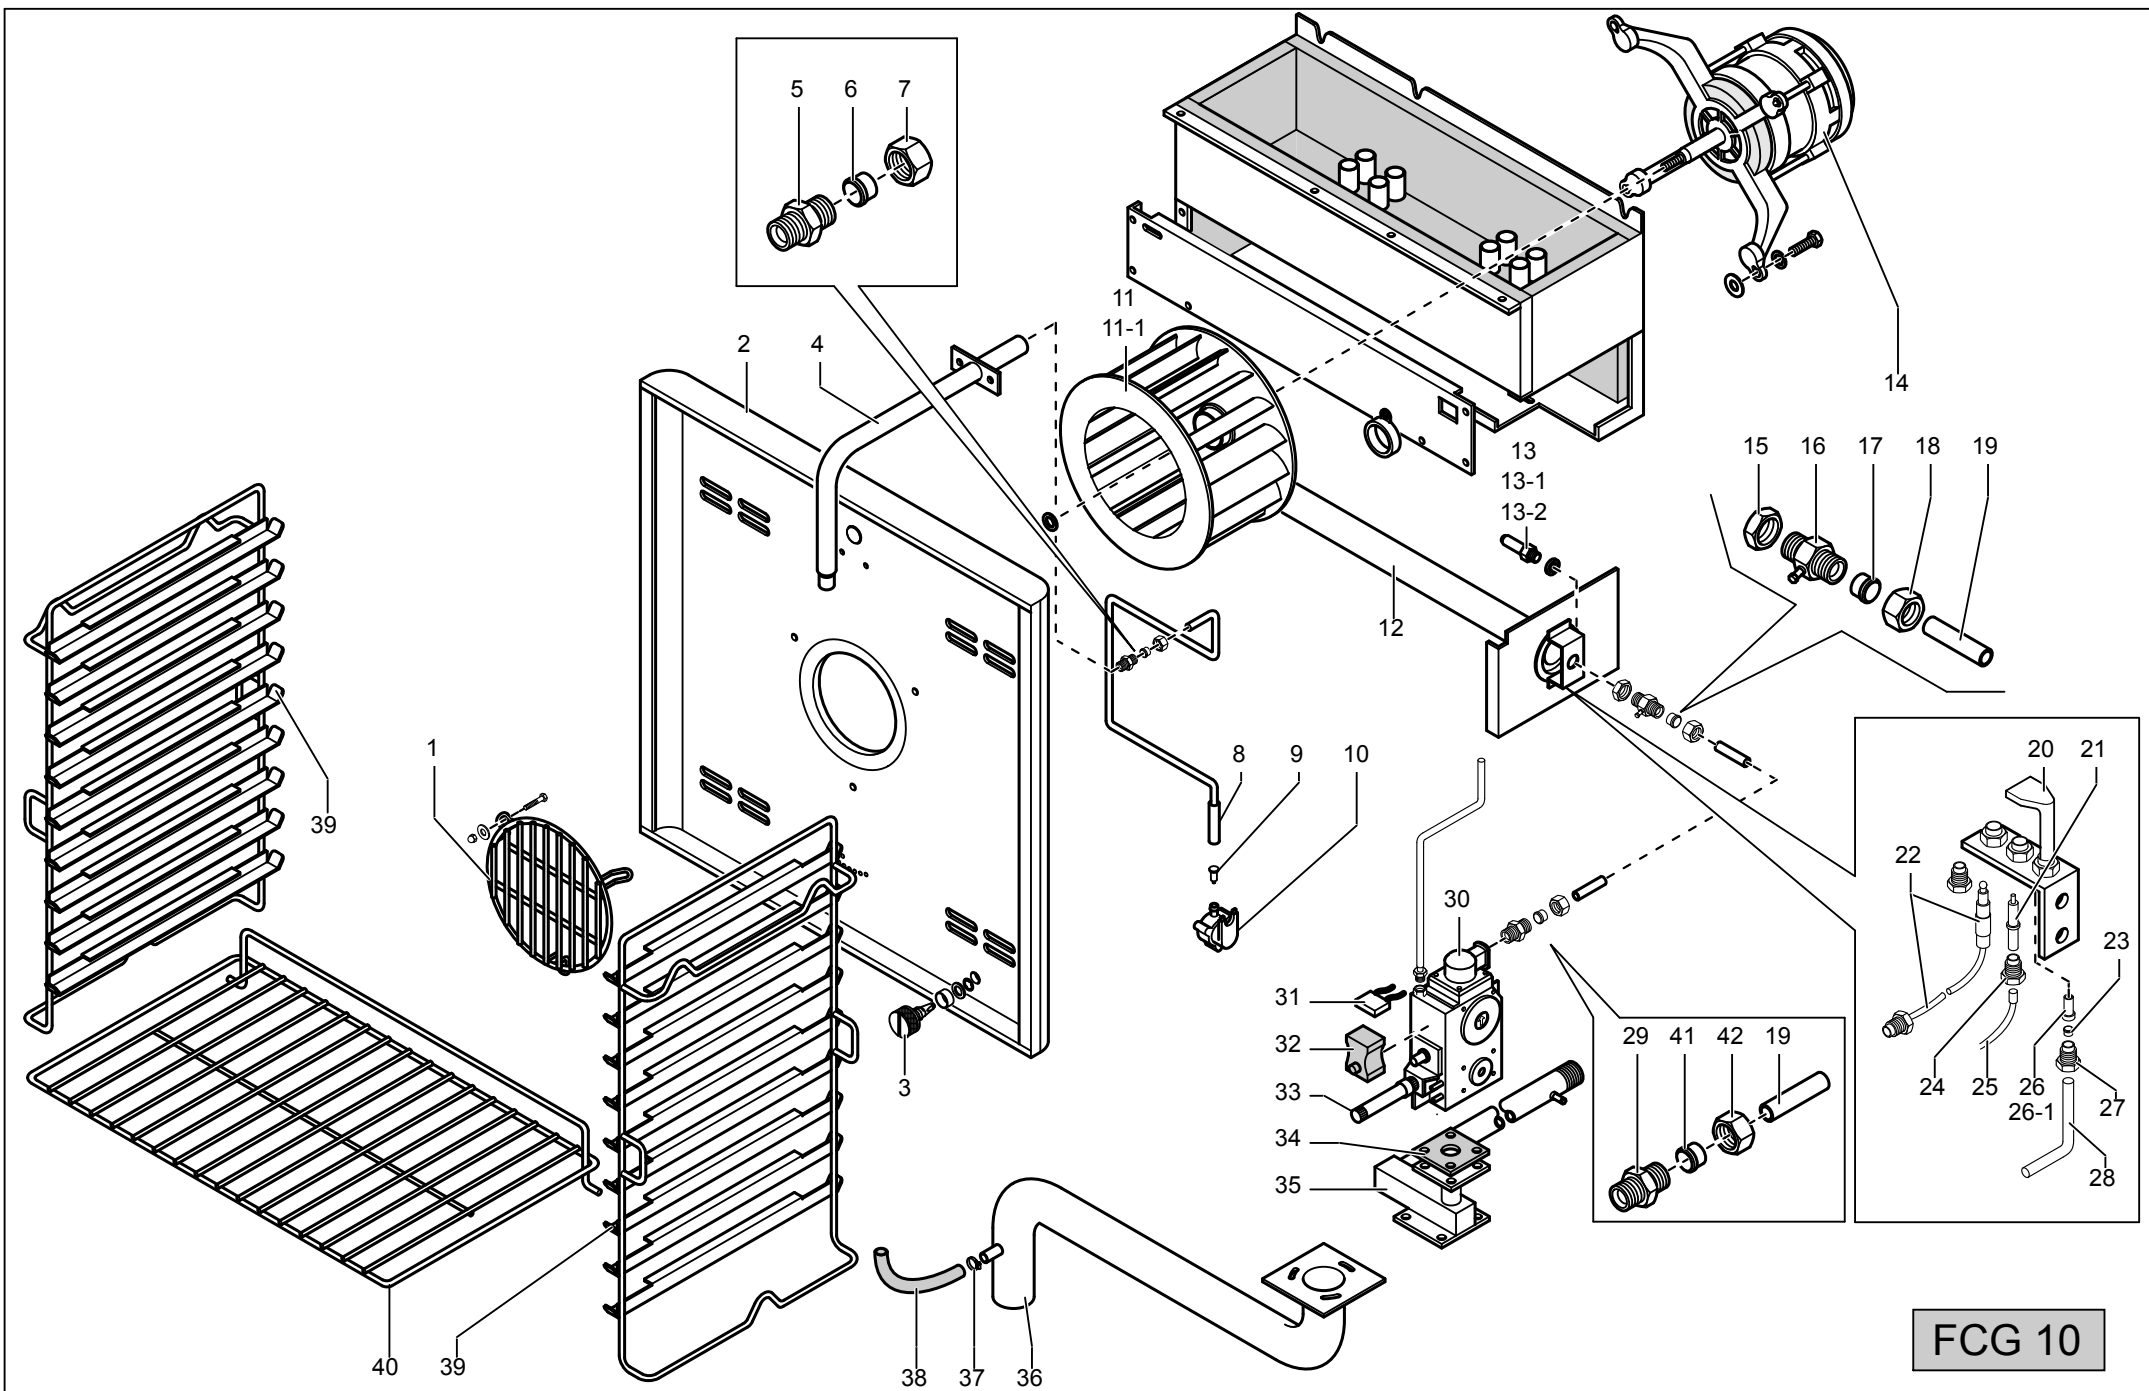

FCG 10

JOKER

TAV. 719

FORNI TAV. 719	1	RTFOC00174	GRIGLIA PROT.VENT.FCV.INOX	GRILLE DE PROTECTION	GRILL IMPELLER PROTECTION	SCHUTZGITTER SCHORNSTEIN
FORNI TAV. 719	2	PAFOC00566	CONV.ARIA FGC100/1	CONVOYEUR DE L'AIR	CHIMNEY	SCHORNSTEIN
FORNI TAV. 719	3	RTFOC00334	AT.RAPIDO K1610/TA16/C16X	ATTAQUE RAPIDE	CONNECTION	SCHNELLANSCHLUSS
FORNI TAV. 719	4	RTFOC00695	TU.UMIDIFICATORE FCE10	HUMIDIFICATEUR	HUMIDIFIER	BEFEUCHTER
FORNI TAV. 719	5	RTFOC00557	INIET.UMIDIF.FCV D.1.5	INJECTEUR HUMIDIFICATEUR	INJECTOR HUMIDIFIER	EINSPRITZER BEFEUCHTER
FORNI TAV. 719	6	RTC900018	BICONO D.6 PEL0905	BICONE POUR TUBE Ø 6	BICONE FOR PIPE Ø 6	ZWEIKEGEL Ø 6
FORNI TAV. 719	7	RTFOC00020	CALOTTA UMIDIF.FCV.	ECROU	NUT	MUTTER
FORNI TAV. 719	8	RTFOC00750	TUBO UMIDIFICATORE	TUBE HUMIDIFICATEUR	PIPE HUMIDIFIER	ROHR BEFEUCHTER
FORNI TAV. 719	9	RTFOC00120	REGOLAT.E/VALV.FCV.ROSSO/0,25	REGULATEUR DE PORTÉE 0,25 (ROUGE)	FLOWREGULATOR 0,25 (RED)	DURCHSTRÖMUNGSREGLER 0,25 (ROTE)
FORNI TAV. 719	10	RTFOC00022	ELETTROVALVOLA	SOUPAPE	ELECTRIC VALVE	ELEKTROVENTIL
FORNI TAV. 719	11	RTFOC00530	GIRANTE 60 HZ	MOBILE 60HZ	IMPELLER 60HZ	LAUFRAD 60HZ
FORNI TAV. 719	12	GAFOC00073	BRUCIATORE CAMERA	BRÛLEUR	BURNER	BRENNER
FORNI TAV. 719	13	RTCP800016	INIET.GPL 50MBAR 170K	INJECTEURGPL 50MBAR 170K	INJECTORGPL 50MBAR 170K	EINSPRITZERGPL 50MBAR 170K
FORNI TAV. 719	14	RTFOC00697	MOTORE VENT.FCE10 2POLI LM80/4	MOTEUR	MOTOR	MOTOR
FORNI TAV. 719	15	RTCP800013	DADO 1/2" ESAGONALE 27 X 7	ECROU1/2"	NUT 1/2"	MUTTER 1/2"
FORNI TAV. 719	16	RTCP800012	SUPPORTO INIET.1/2"BRUC.GBR	SUPPORTO INJECTEUR	SUPPORT INJECTOR 1/2"	HALTERUNG EINSPRITZER
FORNI TAV. 719	17	RTBF800137	BICONO D.14 ART.182 GBR	BICONE D.14	DOUBLE CONE D.14	DOPPELKONUS D.14
FORNI TAV. 719	18	RTBF800015	CALOTTA D.14 ART.181 GBR	ECROU D.14	NUT D.14	MUTTER D.14
FORNI TAV. 719	19	RTFOC00490	TU.AL.BRUC.FGC060/1	TUYAU D'ALIMENTATION DU BRÛLEUR	PIPE.BURNERCHAMBER	ROHR .KAMMER
FORNI TAV. 719	20	RTCP800034	CORPO PIL.G100 SIT0140026	VEILLEUSE	PILOT BODY	PILOTBRENNER
FORNI TAV. 719	21	RTCP800033	CAND.ROT.G100 CAST0772183	BOUGIE OXIDE RONDO	SPARK PLUG	ZÜNDKERZE
FORNI TAV. 719	22	RTFOC00241	TERMOCOPPIA INT/BIF	THERMOCOUPLE INT/BIF	THERMOELEMENT INT/BIF	THERMOELEMENT
FORNI TAV. 719	23	RTC900183	BICONO D.6 G4SF SIT0957010	BICONE D.6	DOUBLE CONE D.6	DOPPELKONUS D.6
FORNI TAV. 719	24	RTC900215	RACCORDO CAND.PIL.ST.0974037	RACCORD BOUGIE D'ALLUMAGE	UNION SPARK PLUG	ANSCHLUSS ZÜNDKERZE
FORNI TAV. 719	25	RTC900005	CAVO ACC.F.FCV/140(B+C)	CABLE D'ALLUMAGE	CABLE FOR PIEZO LIGHTING	KABEL ANZ ÜNDER
FORNI TAV. 719	26	RTCP800041	INIET.PIL.D.019 G100 0977092	INJECTEUR VEILLEUSE Ø 0,19 POUR GPL	INJECTOR PILOT Ø 0,19 FOR LPG	FLÜSSIGGASEINSPRITZER Ø 0,19
FORNI TAV. 719	27	RTC900182	CALOTTA AC.D.6 G4SF SIT0958047	CALOTTE D.6	CAP D.6	MUTTER D.6
FORNI TAV. 719	28	RTFOC00491	TU.PILOTA BRUC.FGC060/1	INJECTEUR BRÛLEUR PILOTBRENNER	BURNERPIPE	ROHR PILOTBRENNER
FORNI TAV. 719	29	RTCP900087	NIPLES CP OT/M/1/2"XM20/D.14	NIPLES 1/2" X M20	NIPLES 1/2" X M20	NIPPEL 1/2" X M20
FORNI TAV. 719	30	RTFOC00095	VALVOLA GAS	VALVE GAS	VALVE GAS	VENTIL GAS
FORNI TAV. 719	31	RTFOC00023	A/DISTURBO FCV.F43LN3100ZF00K	ANTI-PERTURBATION	ANTIJAMMING FILTER	FILTER A/STÖRUNG
FORNI TAV. 719	32	RTFOC00188	*MAGNETE+CAVI V.FGC060 0006245	MAGNETO	MAGNET	MAGNET
FORNI TAV. 719	33	RTFOC00391	PROLUNGA VALV.TURCHESE 1529770	RALLONGE VALVE	VALVE EXTENSION	VERLÄNGERUNG VENTIL
FORNI TAV. 719	34	RTFOC00100	GUARNIZ.AS.RAMPA FGC060	GARNITURE RAMPE DU GAZ	GASKET RAMP GAS	DICHTUNG RAMPE GAS
FORNI TAV. 719	35	RTFOC00327	AS.RAMPA FGC100 ZINC.	RAMPE DU GAZ	RAMP GAS	RAMPE GAS
FORNI TAV. 719	36	RTFOC00475	RAMPA SC.COND.FGC100/1	RAMPE DE DÉCHARGEMENT CONDENSE	RAMP CONDENSE	RAMPE DUNSTABZUG
FORNI TAV. 719	37	RTMIN00304	FASCETTA	BANDE	CLAMP	SHELLE
FORNI TAV. 719	38	MPGOM12T00	TUBO GOMMA	TUBE EN CAOUTCHAUC	RUBBER PIPE	ROHR GUMMI
FORNI TAV. 719	39	RTFOC00527	GRIGLIA LAT.FCV/10G INOX	GRILLE LATÉRALE DROITE -GAUCHE	GRILL SIDERIGHT -LEFT	GRILL SEITERECHTS -LINKS
FORNI TAV. 719	40	RTFOC00175	GRIGLIA FORNO GN 1/1	GRILLE DU FOUR GN 1/1	GRILL OVEN GN 1/1	GRILL HERD GN 1/1
FORNI TAV. 719	41	RTCP900088	BICONO D.14 CP	BICONE	DOUBLE CONE	DOPPELKONUS
FORNI TAV. 719	89	RTCP900089	CALOTTA OT.D.14 CP	ECROU	NUT	MUTTER
FORNI TAV. 719	11-1	RTFOC00517	GIRANTE 50 HZ	MOBILE 50HZ	IMPELLER 50HZ	LAUFRAD 50HZ
FORNI TAV. 719	13-1	RTFOC00233	INIET. GPL 29 37MBAR195K	INJECTEURGPL 29 37MBAR195K	INJECTORGPL 29 37MBAR195K	EINSPRITZERGPL 29 37MBAR195K
FORNI TAV. 719	13-2	RTCP800016	INIET. GPL 50MBAR 170K	INJECTEURGPL 50MBAR 170K	INJECTORGPL 50MBAR 170K	EINSPRITZERGPL 50MBAR 170K
FORNI TAV. 719	26-1	RTCP800040	INIET.PIL.D.036 G100 0977091	INJECTEUR POUR VEILLEUSE Ø 0,36	PILOT INJECTOR Ø 0,36	PILOTBRENNEREINSPRITZER Ø 0,36