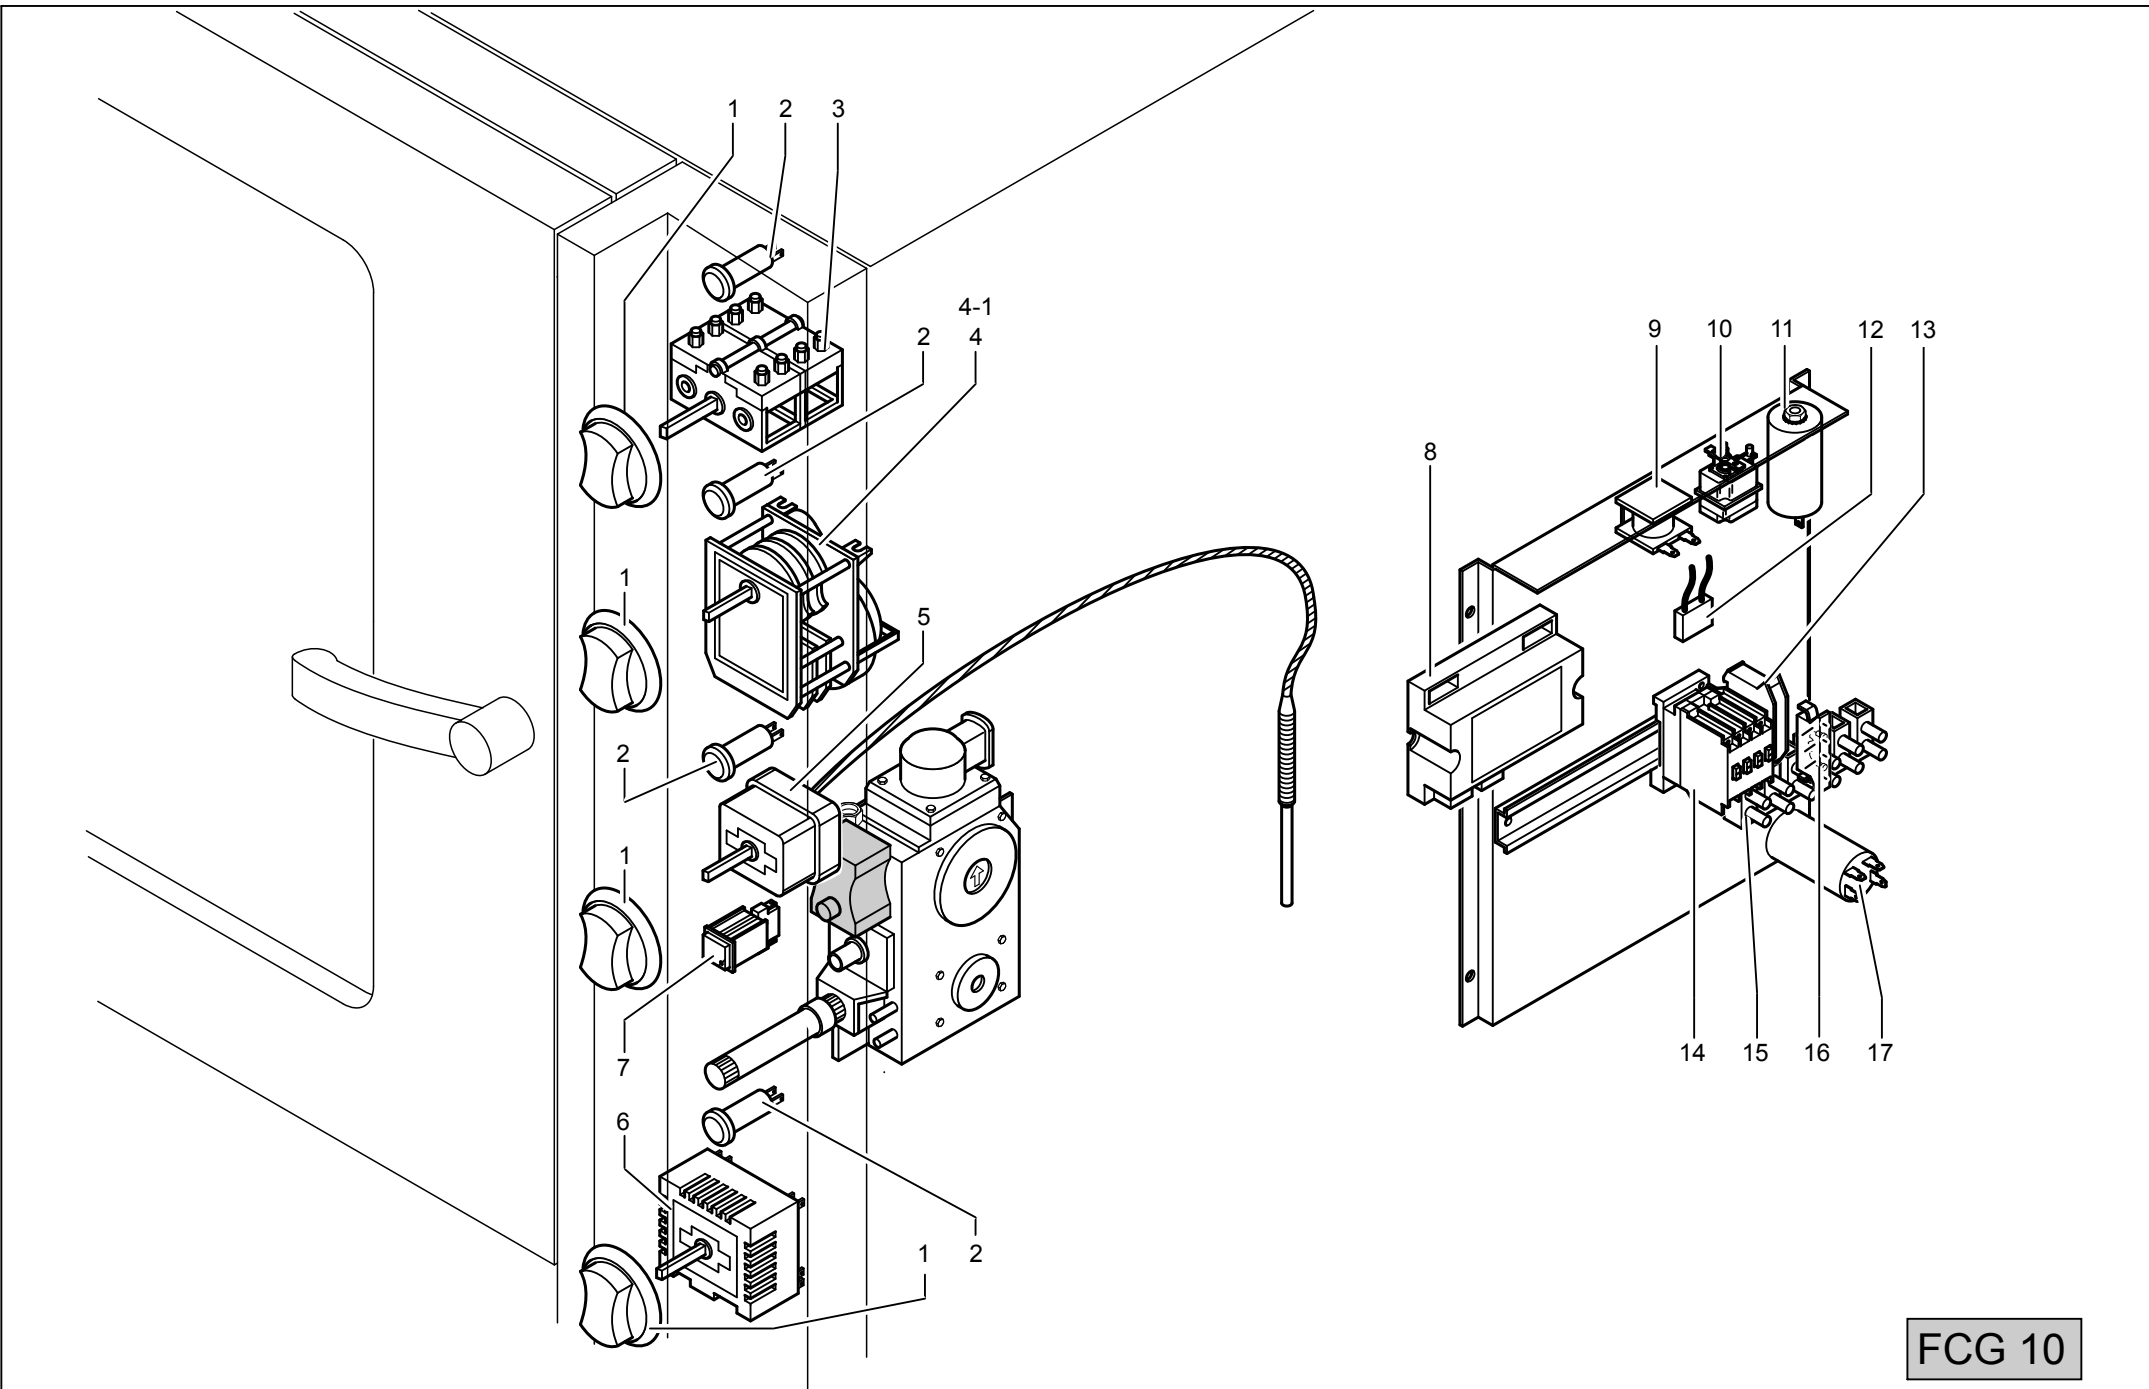

FCG 10

JOKER

TAV. 718

FORNI TAV. 718	1	GAFOC00030	AS.CERN.SUP.SX	CHARNIÈRE SUPÉRIEURE GAUCHE	INGE PIN SUPER.LEFT	TÜRANGEL OBEN LINKS
FORNI TAV. 718	10	RTFOC00337	ANELLO INT.GRADINO MAN.P.F.FCV	ANNEAU INTERIEUR EPAISSEUR	INNER RING	INNENRING
FORNI TAV. 718	11	161597	AS. CASSETTO SX INT. P.F.	GROUPE BASSIN GAUCHE	UNIT DRAWER LEFT	GRUPPE SCHUBLADE LINKS
FORNI TAV. 718	1-1	GAFOC00213	AS.CERN.SUP.DX P.F.	CHARNIÈRE SUPÉRIEURE DROITE	INGE PIN SUP. RIGHT	TÜRANGEL RECHTS
FORNI TAV. 718	11-1	161600	AS. CASSETTO DX INT. P.F.	GROUPE BASSIN DROITE	UNIT DRAWER RIGHT	GRUPPE SCHUBLADE RECHTS
FORNI TAV. 718	12	GAFOC00180	AS.CASSETTO SX	BASSIN GAUCHE	TRAY LEFT	SCHUBLADE LINKS
FORNI TAV. 718	12-1	GAFOC00250	AS.CASSETTO DX FEC060/1	BASSIN DROITE	TRAY RIGHT	SCHUBLADE RECHTS
FORNI TAV. 718	13	RTFOC00413	PIEDINO	PIED	FOOT	FUSS
FORNI TAV. 718	14	RTFOC00711	MICRO PORTA FORNO	MICRO-INTERRUPTEUR PORTE DU FOUR	MICRO OVEN DOOR	MIKRO OFENTÜR
FORNI TAV. 718	15	GAFOC00245	AS.CRUSCOTTO FGC100/1	PANNEAU DE CONTRÔLE	CONTROL PANEL	STIRNBRETT
FORNI TAV. 718	16	PAFOC00542	FIANCO DX	CÔTÉ DROITE	RIGHT SIDE	RECHTE SEITE
FORNI TAV. 718	17	PAFOC00545	POSTERIORE INOX	PANNEAU POSTERIEUR	BACK PANEL	HINTEN
FORNI TAV. 718	18	GAFOC00194	AS.COPERCHIO EST.	COUVERCLE EXT.	COVER EXT.	ABDECKUNG
FORNI TAV. 718	19	PAFOC00543	FIANCO SX	CÔTÉ GAUCHE	LEFT SIDE	LINKE SEITE
FORNI TAV. 718	2	161169	VETRO INTERNO SX/DX	GROUPE VERRE INTERIEUR GAUCHE/DROITE	INNER UNIT GLASS LEFT/RIGHT	GRUPPE INNENGLAS RECHTS/LINKE
FORNI TAV. 718	20	161166	AS. GHIERA BLOCCO VETRO	GROUPE BAGUE BLOCCO VERRE	UNIT LUCKING GLASS NUT	GRUPPE GEFESTIGUNGSMUTTER GLAS
FORNI TAV. 718	21	GAFOC00027	COPRIFORO	COUVRE TROU	PLUG	LOCHABDECKUNGSPFROPFEN
FORNI TAV. 718	22	RTFOC00555	AT.GRIGLIA LATERALE	ATTAQUE GRILLE LATÉRALE	GRILL CONNECTION SIDE	GRILLAUFPLAGE SEITE
FORNI TAV. 718	23	RTFOC00476	ASTA TRASVERSALE	BARRE TRANSVERSAL	ROD TRANSVERS.	STAB
FORNI TAV. 718	24	RTFOC00507	ASTA ANTERIORE	BARRE ANTÉRIEUR	ROD ANTERIOUR	STAB VORNE
FORNI TAV. 718	25	161660	MANOPOLA	BOUTON	KNOB	DREHGRIF
FORNI TAV. 718	26	RTFOC00382	CORNICE PORTA LAMPADA	CADRE DU PORTELAMPE	MOULDING P/LAMP	UMRAHMUNG P/LAMPE
FORNI TAV. 718	27	161283	GUARNIZIONE P/LAMPADA	GARNITURE DU PORTELAMPE	GASKET P/LAMP	DICHTUNG P/LAMPE
FORNI TAV. 718	28	RTFOC00201	VETRO PORTA LAMPADA	VERRE DU PORTELAMPE	GLASS P/LAMP	GLAS P/LAMPE
FORNI TAV. 718	29	RTFOC00036	PORTA LAMPADA	PORTELAMPE	DOOR LAMP	PORTA LAMPE
FORNI TAV. 718	3	161161	AS.PORTA F.SX	PORTE DU FOUR GAUCHE	OVEN DOOR LEFT	OFENTÜR LINKS
FORNI TAV. 718	30	RTFOC00037	LAMPADA	LAMPE	LAMP	LAMPE
FORNI TAV. 718	31	RTFOC00009	GANCIO	CROCHET	HOOK	HAKEN
FORNI TAV. 718	3-1	161570	AS.PORTA F.DX	PORTE DU FOUR DROITE	OVEN DOOR RIGHT	OFENTÜR RECHTS
FORNI TAV. 718	32	RTFOC00005	ZOCCOLO ESTERNO	GODET EXTÉRIEUR	OUTWARD BASE	SOCKEL AUSSEN
FORNI TAV. 718	33	GAFOC00051	SERRATURA	SERRURE	LOCK	SCHLOSS
FORNI TAV. 718	34	RTFOC00057	ZOCCOLO CENTRALE	GODET CENTRAL	CENTRAL BASE	SOCKEL ZENTRAL
FORNI TAV. 718	35	161513	MOLLA FERMO GHIERA	RESSORT DE LA SERRURE DU VIROLE	FERRULE LOCK SPRING	FEDER DES MUTTER-SCHLOSSES
FORNI TAV. 718	36	RTMIN00114	DADO CIECO M6	ECROU	NUT	MUTTER
FORNI TAV. 718	37	161502	AS. PROTEZIONE SERRATURA P.F. SX	GROUPE PROTECTION SERRURE GAUCHE	UNIT LEFT LOCK PROTECTION	GRUPPE SHUTZSCHLOSS LINKE
FORNI TAV. 718	37-1	161581	AS. PROTEZIONE SERRATURA P.F. DX	GROUPE PROTECTION SERRURE DROITE	UNIT RIGHT LOCK PROTECTION	GRUPPE SHUTZSCHLOSS RECHTZ
FORNI TAV. 718	38	161411	GUARNIZIONE CRUSCOTTO	GARNITURE PANNEAU DE CONTRÔLE	CONTROL PANEL GASKET	DICHTUNGSTIRNBRETT
FORNI TAV. 718	39	RTFOC00722	GUARNIZIONE FACCIATA	GARNITURE PORTE	GASKET DOOR	TÜRDICHTUNG
FORNI TAV. 718	4	161172	VETRO ESTERNO SX/DX	VERRE EXTER GAUCHE/DROITE	EXTERNAL GASKET LEFT/RIGHT	EXTERNER GLAS RECHTS/LINKE
FORNI TAV. 718	40	161494	DISTANZIALE VETRO	ENTRTOISE VERRE	GLASS SPACER	DISTANZSTÜCK GLAS
FORNI TAV. 718	41	161477	GOMMINO PORTA FORNO	BOUCHON DE LA PORTE	DOOR RUBBER CAP	TÜRGUMMI
FORNI TAV. 718	45	AFC0000090	CAMINO ANTIVENTO	CHEMINÉE ANTIVENT	CHIMNEY	KAMIN WINDSCHUTZ
FORNI TAV. 718	5	161482	GUARNIZIONE VETRO	GARNITURE VERRE	GASKET GLASS	GLASDICHTUNG
FORNI TAV. 718	6	PAFOC00583	CERN.INF.P.F.DX FCV	CHARNIÈRE INFÉRIEUR DROITE PORTE DU FOUR	INGE PIN INF. RIGHT	TÜRANGEL INF. RECHTS
FORNI TAV. 718	6-1	161387	CERN.INF.P.F.SX FCV	CHARNIÈRE INFÉRIEUR GAUCHE PORTE DU FOUR	INGE PIN INFER.LEFT	TÜRANGEL UNTENLINKS
FORNI TAV. 718	7	160912	MANIGLIA P.F.	POIGNÉE	HANDLE	HANDGRIF
FORNI TAV. 718	8	RTFOC00338	ANELLO EST.MAN.P.F.FCV.	ANNEAU EXT. POIGNÉE PORTE DU FOUR	OUTWARD RING OVEN DOOR HANDLE	HANDGRIF
FORNI TAV. 718	9	160911	BASETTA MANIGLIA	EPAISSEUR POIGNÉE	HANDLE	HANDGRIF