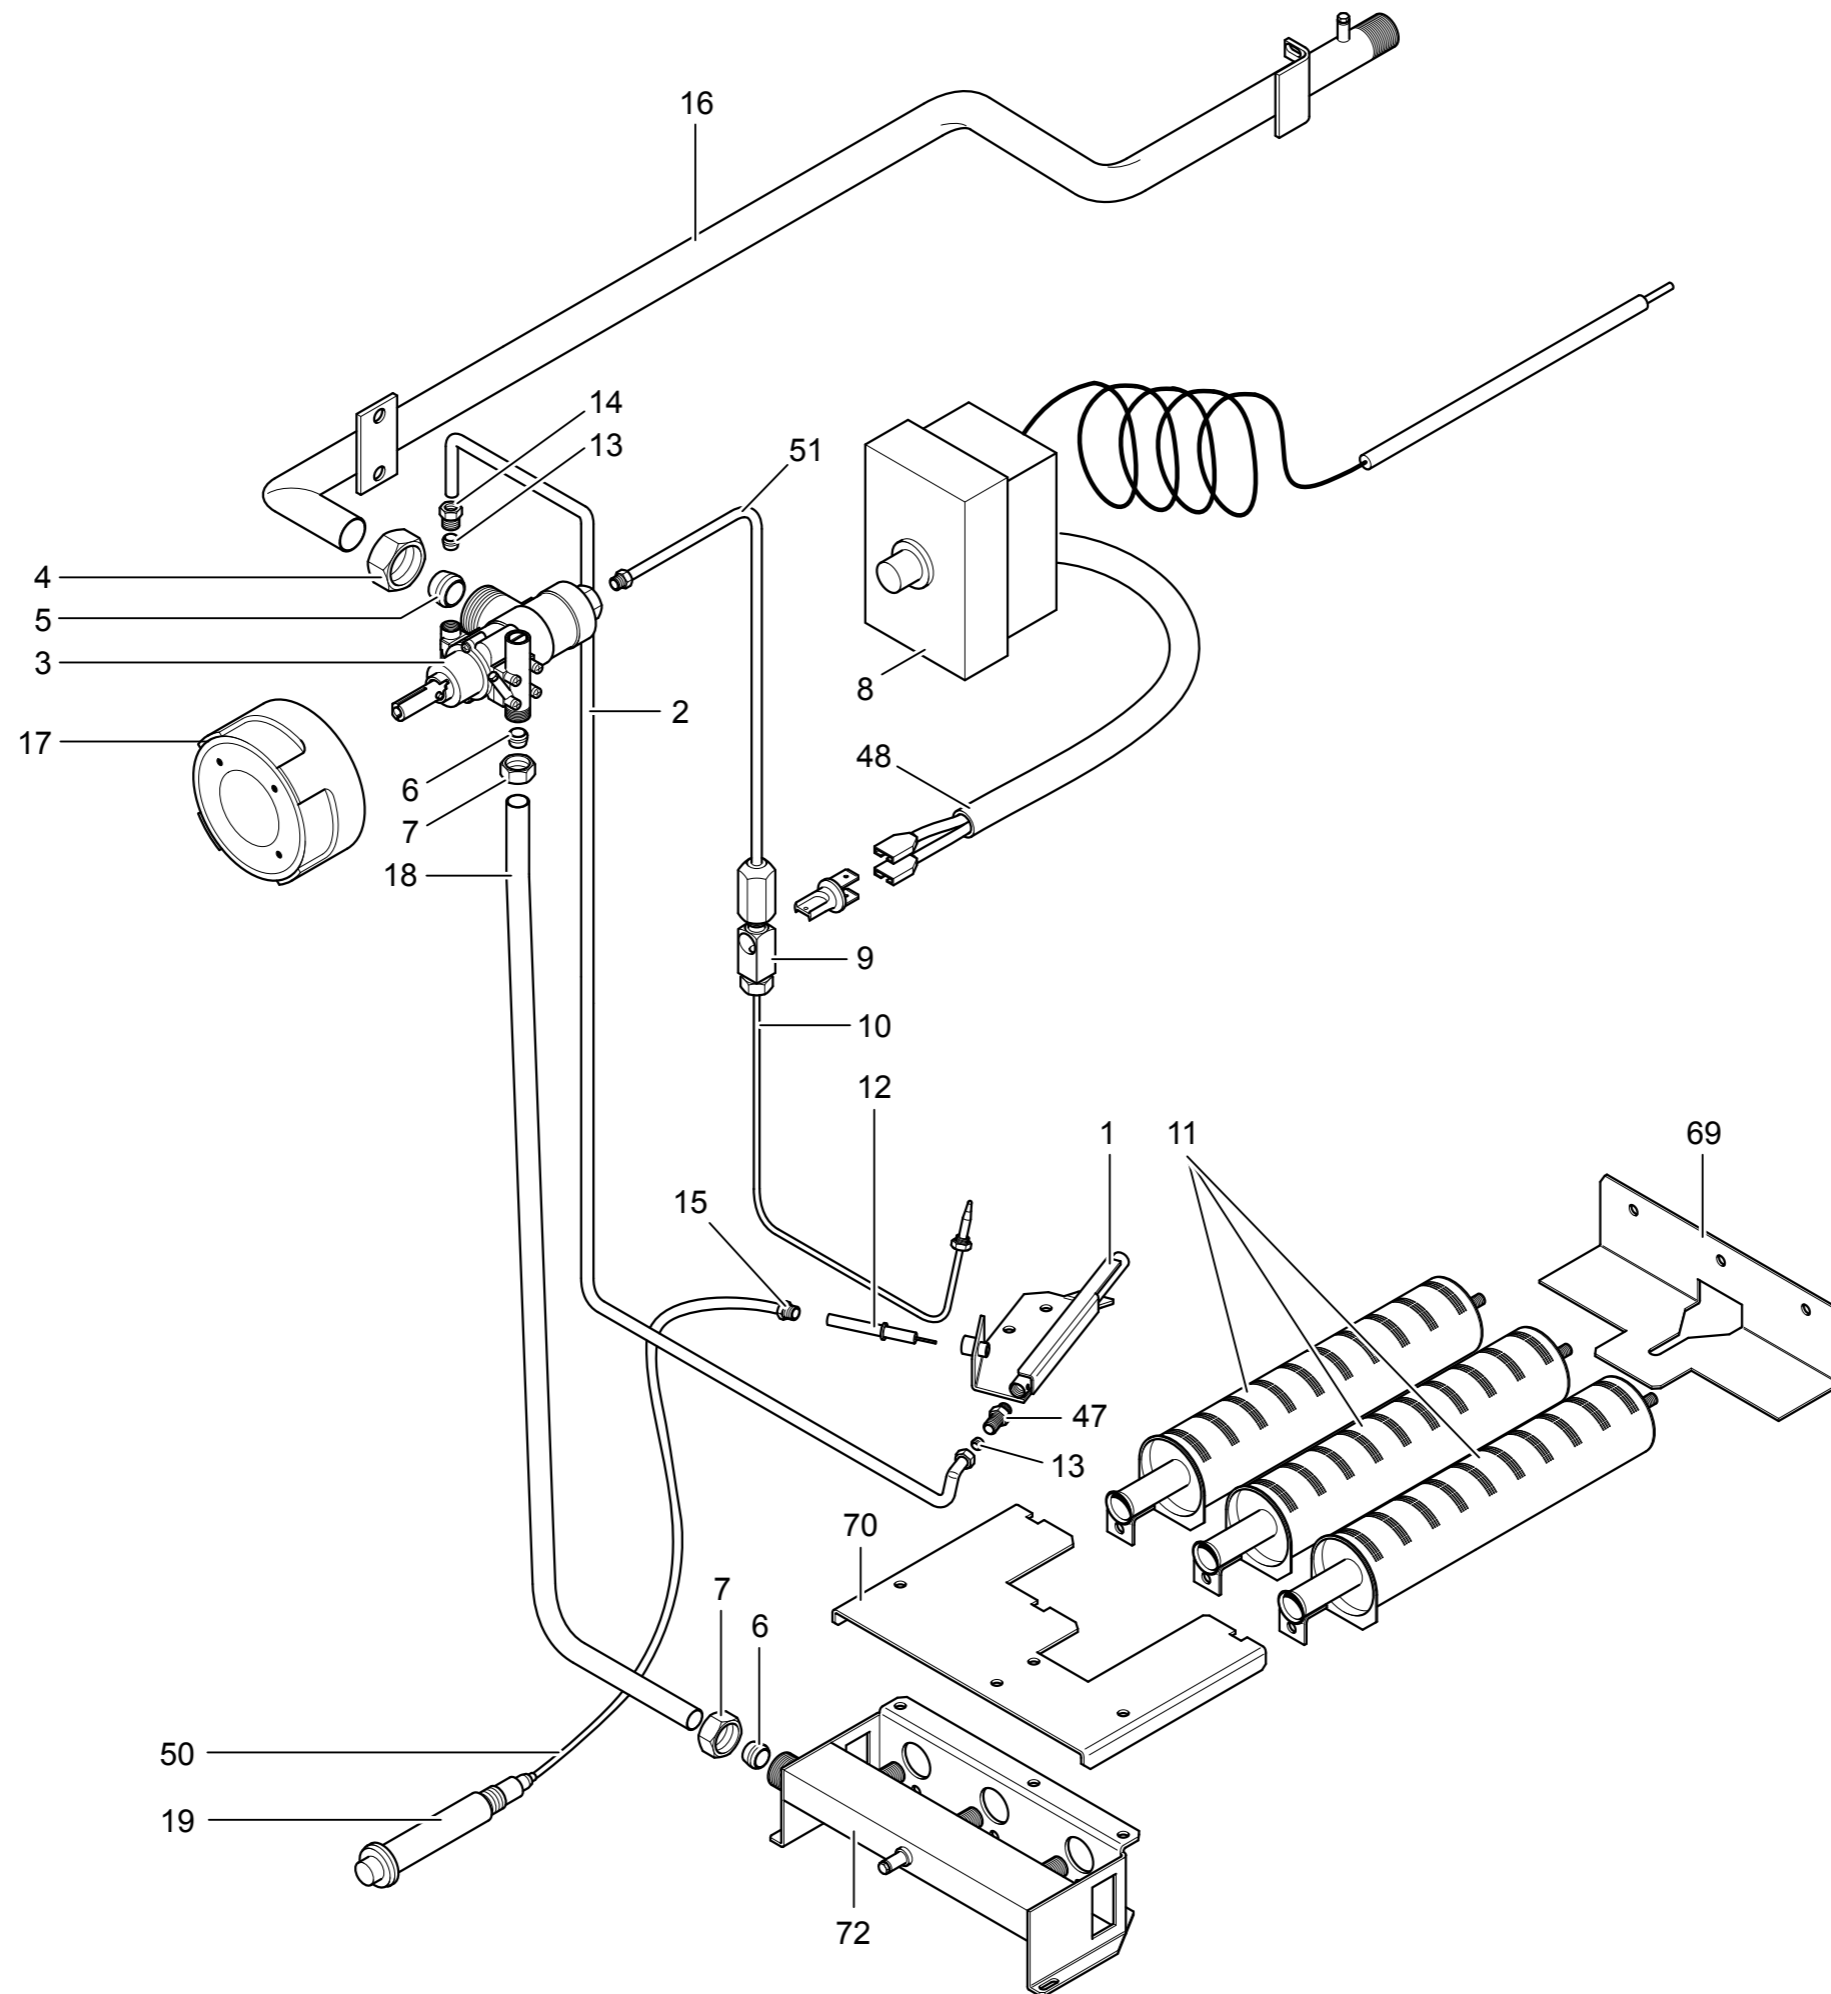

"A"

G150IT9

DOMINA

TAV. 980

G150IT9

TAVOLA	POS.	CODICE	ITALIANO	FRANCESE	INGLESE	TEDESCO
DOMINA TAV. 980	(1)	GACP800065	AS. PILOTA	VEILLEUSE	PILOT	PILOTBRENNER
DOMINA TAV. 980	2	PACP800212	TU.PILOTA BRUC.	TUBE VEILLEUSE	PILOT PIPE	PILOTBRENNERROHR
DOMINA TAV. 980	(3)	RTCP800019	RUB.V.	ROBINET	TAP	HAHN
DOMINA TAV. 980	4	RTCP800021	CALOTTA RUB.D.20	ECROU POUR ROBINET D.20	NUT FOR TAP D.20	MUTTER FÜR SCHLAUCH D.20
DOMINA TAV. 980	5	RTCP800020	BICONO RUB.D.20	BICONE D.20	DOUBLE CONE D.20	DOPPELKONUS D.20
DOMINA TAV. 980	6	RTCP800023	BICONO RUB.D.16	BICONE D.16	DOUBLE CONE D.16	DOPPELKONUS D.16
DOMINA TAV. 980	7	RTCP800022	CALOTTA RUB.D.16	ECROU POUR ROBINET D.16	NUT FOR TAP D.16	MUTTER FÜR SCHLAUCH D.16
DOMINA TAV. 980	(8)	RTCP800067	TERMOSTATO LIMIT	THERMOSTAT LIMIT	LIMIT THERMOSTAT	THERMOSTAT LIMIT
DOMINA TAV. 980	9	RTCP800073	RACCORDO INT.T/C.RUB.V.	RACCORD THERMOCOUPLE	THERMOCOUPLE FITTING	ANSCHLUBSTÜCK
DOMINA TAV. 980	(10)	RTCU700374	T/COPPIA	THERMOCOUPLE	THERMOCOUPLE	THERMOELEMENT
DOMINA TAV. 980	11	RTCU800335	BRUC.CENT.	BRÛLEUR CENTRALE	CENTRAL BURNER	MITTLERER BRENNER
DOMINA TAV. 980	(12)	RTCU900010	CAND.ROT.	BOUGIE OXIDE RONDE	ROUND SPARK	ZÜNDKERZE
DOMINA TAV. 980	13	RTCU900018	BICONO D.6	BICONE D.6	DOUBLE CONE D.6	DOPPELKONUS D.6
DOMINA TAV. 980	14	RTCU800339	CALOTTA D.6	ECROU D.6	NUT D.6	MUTTER D.6
DOMINA TAV. 980	15	RTCU900215	RACCORDO CAND.PIL.ST.	RACCORD POUR BOUGIE VEILLEUSE	FITTING FOR PILOT SPARK PLUG	ANSCHLUSSTÜCK
DOMINA TAV. 980	16	160452	AS.RAMPA	RAMPE	RAMP	RAMPE
DOMINA TAV. 980	(17)	165927+164581	MANOP.RUB.V.+ANELLO	POIGNÉE ROBINET+ANNEAU	TAP KNOB+RING	HAHNKUGELGRIFF+RING
DOMINA TAV. 981	18	164997	TUBO ALIMENTAZIONE BRUCIATORE	TUBE ALIMENTATION BRULEUR	BURNER FEEDING PIPE	BRENNERVERSORGUNGSRÖHR
DOMINA TAV. 980	(19)	RTCU700020	ACC.PIEZO+DADO	ALLUMAGE PIEZO + ECROU	PIEZO IGNITION + NUT	PIEZOELEKTRISCHER ANZÜNDER + MUTTER
DOMINA TAV. 980	20	RTBF900013	CERN.P.A.	CHARNIÈRE PORTE	DOOR HINGE	TÜRANGEL
DOMINA TAV. 980	21	RTCU600075	RUB.CAR.ACQ.	WATER TAP	ROBINET DE L'EAU	WASSERHAHN
DOMINA TAV. 980	22	RTCP800024	EROGATORE ACQUA	DISTRIBUETUR DE L'EAU	WATER DISTRIBUTOR	WASSERVERSORGER
DOMINA TAV. 980	23	RTCP800026	MOLLA CERNIERA	RESSORT DE LA CHARNIÈRE	HINGE SPRING	MANOMETER
DOMINA TAV. 980	24	RTCP800064	VALV.SIC.	SOUPAPE DE SÛRETÉ	SAFETY VALVE	SICHERHEITSVENTIL
DOMINA TAV. 980	25	RTCP700003	RUB.CAR.ACQ.	ROBINET DE L'EAU	WATER TAP	WASSERHAHN
DOMINA TAV. 980	26	RTCP800163	TU.FLES+G.AL.RUB.LIV.	TUYAU	PIPE FLEXIBLE	ROHR FLEXIBEL
DOMINA TAV. 980	27	RTCP800065	RUB.LIVELLO	ROBINET NIVEAU	LEVEL COCK	PEGELHAHN
DOMINA TAV. 980	28	RTCP900004	RUB.SCA.	ROBINET DE DÉCHARGE DE L'EAU	WATER DISCHARGE TAP	ABLASSHAHN
DOMINA TAV. 980	29	RTCP900018	BORCHIA	CLOU	BOSS	AUFLAGE
DOMINA TAV. 980	30	161827	TERMOMET.D.52/250	THERMOMETRE	THERMOMETER	THERMOMETER
DOMINA TAV. 980	31	160028	SQ.FIS.CRUSCOTTO	ÉGUERRE DE FIXAGE DU PANNEAU DE CONTRÔLE	BRACKET TO FIX THE CONTROL PANEL	STEUERTAFELBEFESTIGUNGSWINKEL
DOMINA TAV. 980	32	160270	MANIGLIA NICH.SAT.	POIGNÉE	COVER	HANDGRIFF
DOMINA TAV. 980	33	160286	GRIGLIA CAM. NERA/LUC/RAAF	GRILLE DE PLAQUE	WORK PLANE GRATE	PLATTENROST
DOMINA TAV. 980	34	160431	C/PORTA	CONTRE PORTE	COUNTER DOOR	GEGENTÜR
DOMINA TAV. 980	35	160432	PORTA	PORTE	DOOR	TÜR
DOMINA TAV. 980	36	160741	FIANCO DX	CÔTÉ DROITE	RIGHT SIDE	RECHTE SEITE
DOMINA TAV. 980	37	160740	FIANCO SX	CÔTÉ GAUCHE	LEFT SIDE	LINKE SEITE
DOMINA TAV. 980	38	160456	AS.CRUSCOTTO	PANNEAU DE CONTRÔLE	CONTROL PANEL	STIRNBRETT
DOMINA TAV. 980	(39)	165925+164580	MAN.RUB.CAR.ACQ.+ANELLO ACQUA FREDDA	POIGNÉE ROBINET EAU+ANNEAU	WATER TAP KNOB+RING	HAHNKUGELGRIFF+RING
DOMINA TAV. 980		165925+164586	MAN.RUB.CAR.ACQ.+ANELLO ACQUA CALDA	POIGNÉE ROBINET EAU+ANNEAU	WATER TAP KNOB+RING	HAHNKUGELGRIFF+RING
DOMINA TAV. 980	40	164561	AS.PENTOLA	RÉCIPIENT	BOWL	TOPFBEHÄLTER
DOMINA TAV. 980	41	160676	MANIGLIA COPERCHIO	POIGNÉE DU COUVERCLE	COVER HANDLE	TOPFDECKEL
DOMINA TAV. 980	42	160927	NIPLES	NIPLES	NIPLES	NIPPEL
DOMINA TAV. 980	43	RTCU700324	PIEDINO	PIED	FOOT	FUSS
DOMINA TAV. 980	44	160983	FACCIATA EST.	DEVANTURE EATERNE	EXTERNAL FACE	
DOMINA TAV. 980	45	160949	FONDO CAMINO	FOND	BOTTOM	UNTERE EBENE
DOMINA TAV. 980	46	PACP800010	TU.FLES+G. AL.RUB.IMB.	TUYAU	PIPE FLEXIBLE	ROHR FLEXIBEL
DOMINA TAV. 980	47	VEDI MANUALE UGELLI	INIETTORE PILOTA			
DOMINA TAV. 980	48	RTCP800165	CABLAGGIO	CABLAGE	WIRING HARNESS	VERKABELUNG
DOMINA TAV. 980	49	RTCP900063	MANOMETRO	MANOMÈTRE	MANOMETER	SICHERHEITSVENTIL
DOMINA TAV. 980	(50)	RTBF700038	CAVO ACC.	CABLE D'ALLUMAGE	LIGHTING CABLE	ZÜNDKABEL
DOMINA TAV. 980	51	RTCP800131	PROLUNGA T/C.	PILOT SPARK PLUG CONNECTOR	PROLONGE THERMOCOUPLE	THERMOELEMENT GASVENTIL
DOMINA TAV. 980	52	160932	CERNIERA COMPLETA	CHARNIÈRE COMPLÈTE	COPELETE HINGE	TÜRANGEL