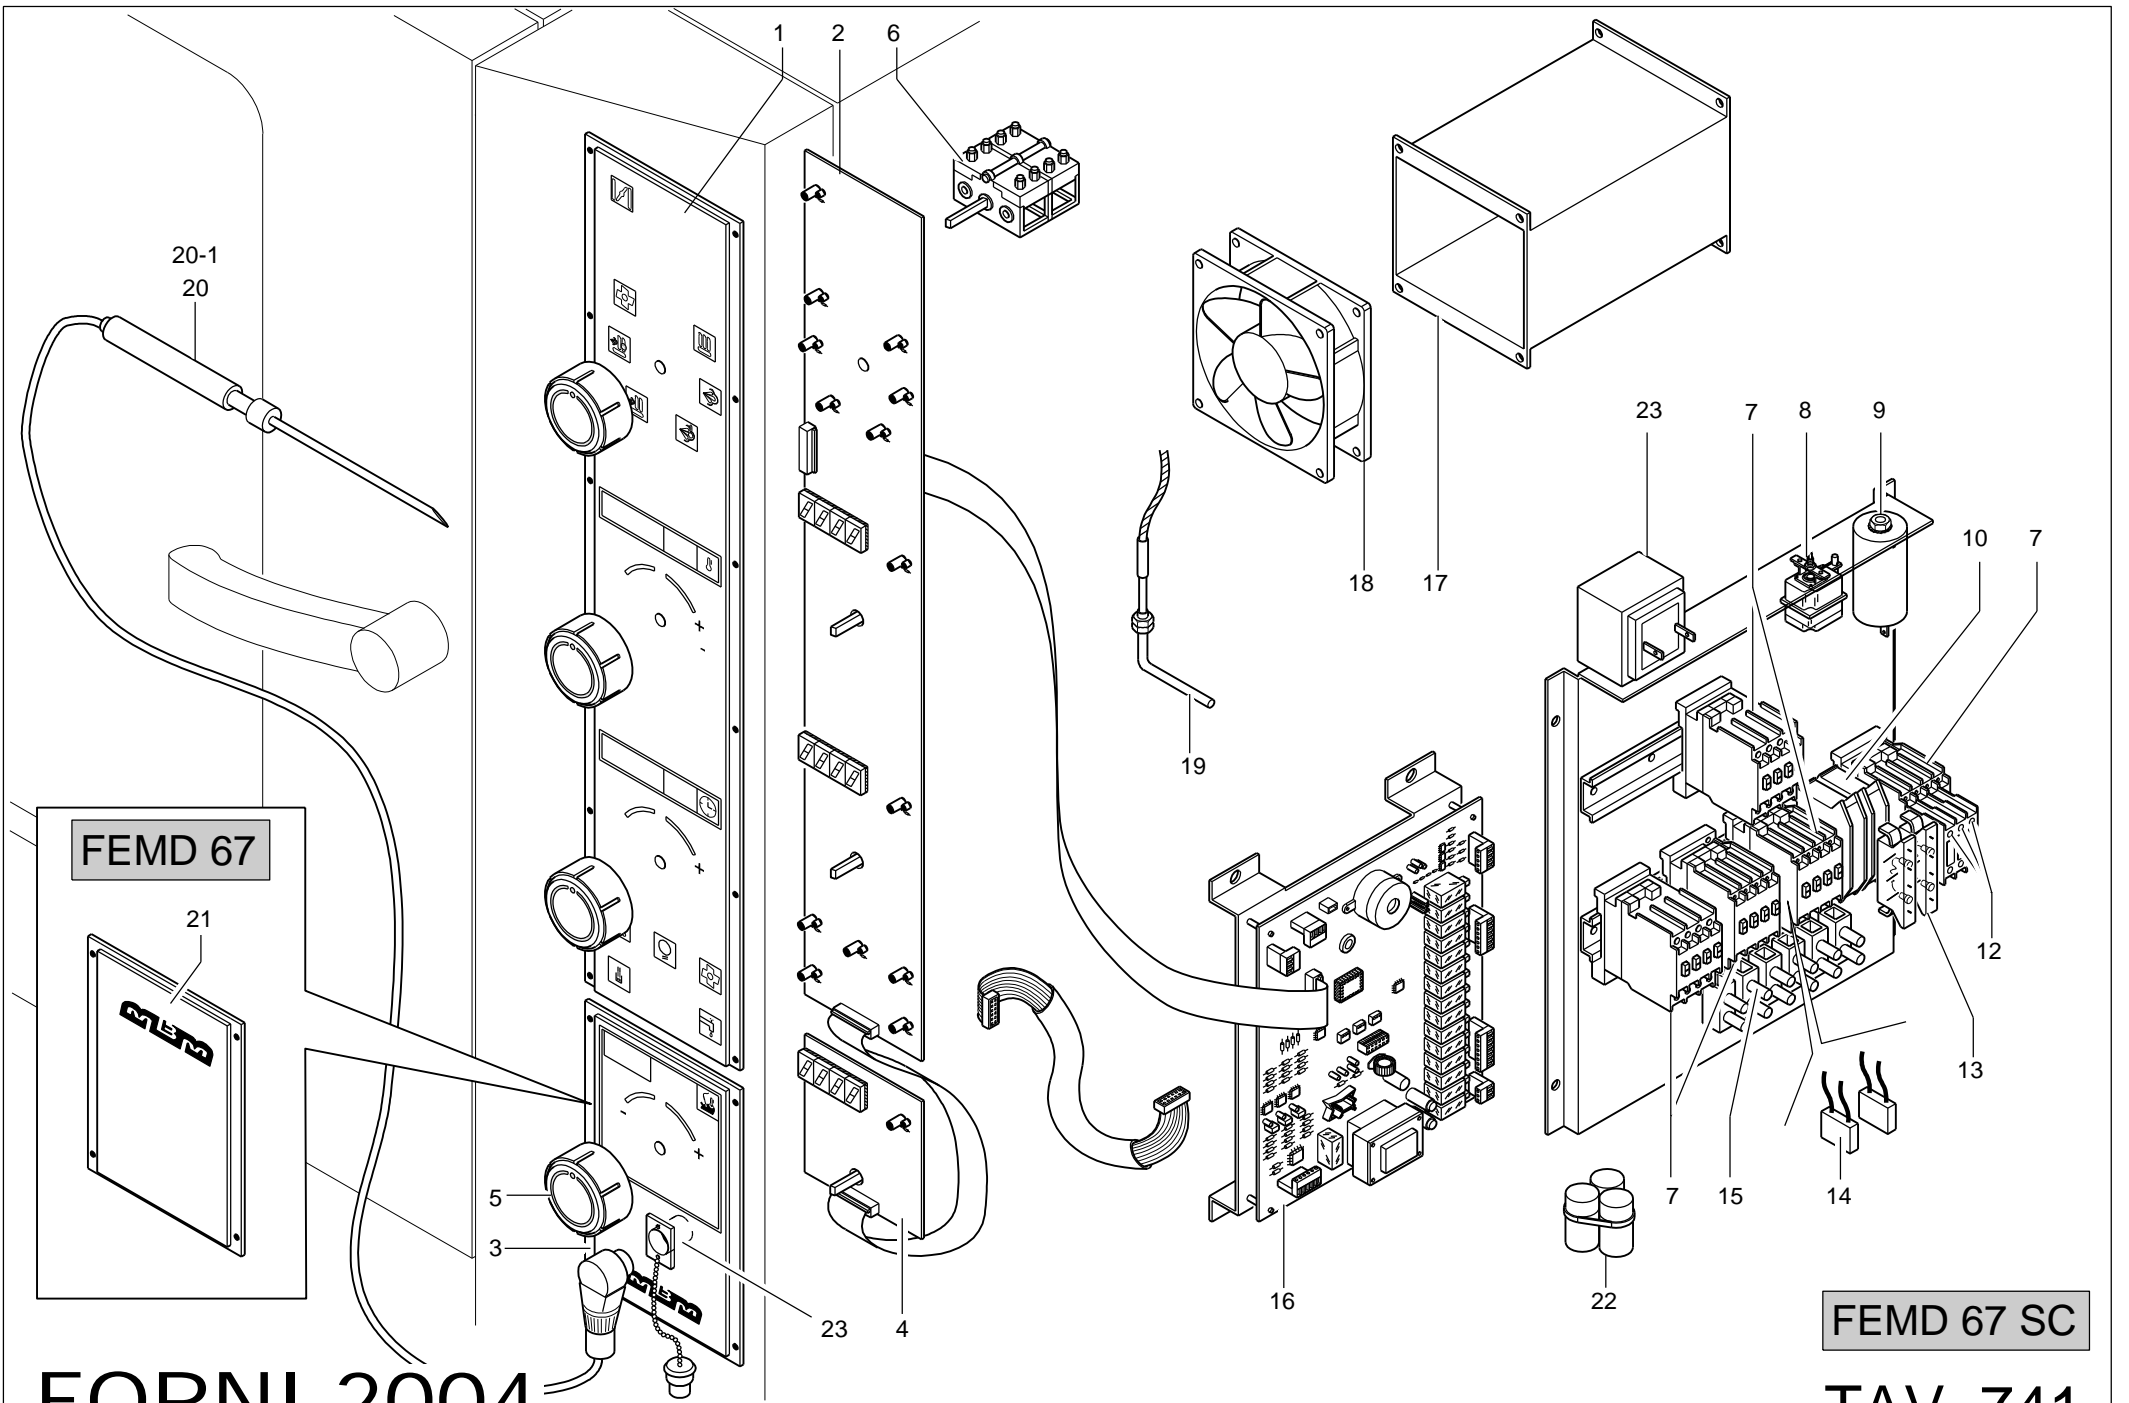

FORNI 2004

FEMD 67 SC

TAV. 741

TAVOLA	POS.	CODICE	ITALIANO	FRANCESE	INGLESE	TEDESCO
FORNI TAV. 741	1	164764	MASCHER.CRUS. FRONT.	MASQUE FRONTAL	COVER FRONTAL	ABDECKUNGVORNE
FORNI TAV. 741	2	RTFOC00672	SCHEDA DISPLAY	CARTE DISPLAY	SCHEME DISPLAY	SCHALTPLAN DISPLAY
FORNI TAV. 741	3	164766	MASCHER.CRUS. SONDA	MASQUE SONDEUSE	COVER PROBE	ABDECKUNGSONDE
FORNI TAV. 741	4	RTFOC00673	SCHEDA SONDA	SCHEDA EL. SONDE	SCHEME EL. PROBE	SCHALTPLAN EL. SONDE
FORNI TAV. 741	5	164761	MANOPOLA	BOUTON	KNOB	DREHGRIF
FORNI TAV. 741	(6)	RTFOC00669	COMM.	COMMUTATEUR	COMMUTATOR	KOMMUTATORGRIF
FORNI TAV. 741	7	164608	RELAIS	RELAIS	RELAY	RELAIS
FORNI TAV. 741	(8)	RTFOC00483	T.L. T350	THERMOSTAT LIMITEUR	THERMOSTAT LIMIT. OVEN	LIMIT THERMOSTAT
FORNI TAV. 741	9	RTFOC00053	CONDENSATORE	CONDENSATEUR	CONDENS. MOTOR	CONDENS. MOTOR
FORNI TAV. 741	10	RTFOC00048	P/FUSIBILE	PORTE-FUSIBLES	FUSE HOLDER	SICHERUNGSHALTER
FORNI TAV. 741	11	161284	TRASFORMATORE W20	TRANSFORMATEUR	TRASFORMATOR	TRASFORMATOR
FORNI TAV. 741	12	RTFOC00789	CONTATTI A.	AUXILIARIE CONTACT	AUXILIARY CONTACT	HILFSANSCHLÜSSE
FORNI TAV. 741	13	RTFOC00284	FUSIBILE 6,3 A	FUSIBLE 6,3 A	FUSIBLE 6,3 A	SICHERUNG 6,3 A
FORNI TAV. 741	14	RTFOC00023	A/DISTURBO	ANTI-PERTURBATION	ANTIJAMMING FILTER	FILTER A/STÖRUNG
FORNI TAV. 741	15	RTBF900045	MORSETTIERA	GROUPE DE CONNECTION 6 POLES	TERMINAL BLOCK 6 POLES	KLEMMBRETT 6 POLIG
FORNI TAV. 741	16	RTFOC00671	SCHEDA POTENZA	CARTE DE PUISSANCE	POWER SCHEME	SCHALTPLAN POTENZ
FORNI TAV. 741	17	GAFOC00246	AS.CONV.CALORE	CONVOYEUR	FAN	UMWÄLZER
FORNI TAV. 741	18	RTFOC00254	VENT.CALORE	VENTILATEUR CHALEUR	HEATFAN	WÄRMEVENTILATOR
FORNI TAV. 741	19	RTFOC00321	TERMOCOPPIA CAMERA	THERMOCOUPLE	THERMOELEMENT	THERMOELEMENT
FORNI TAV. 741	20	161390	SONDA CUORE Ø4	SONDE Ø4	PROBE Ø4	SONDE Ø4
FORNI TAV. 741	20-1	161389	SONDA CUORE Ø2	SONDE Ø2	PROBE Ø2	SONDE Ø2
FORNI TAV. 741	21	164765	MASCHER.CRUS. NEUTRA	MASQUE NEUTRE	COVER NEUTRA	ABDECKUNG NEUTRAL
FORNI TAV. 741	22	RTFOC00312	A/DISTURBO	ANTI-PERTURBATION	ANTIJAMMING FILTER	FILTER A/STÖRUNG
FORNI TAV. 741	23	161391	CONNETTORE SONDA FCB	ATTAQUE SONDE	PROBE CONNECTION	SONDESCHLÜß

○ = RICAMBI CONSIGLIATI - RECOMMENDED SPARE PARTS