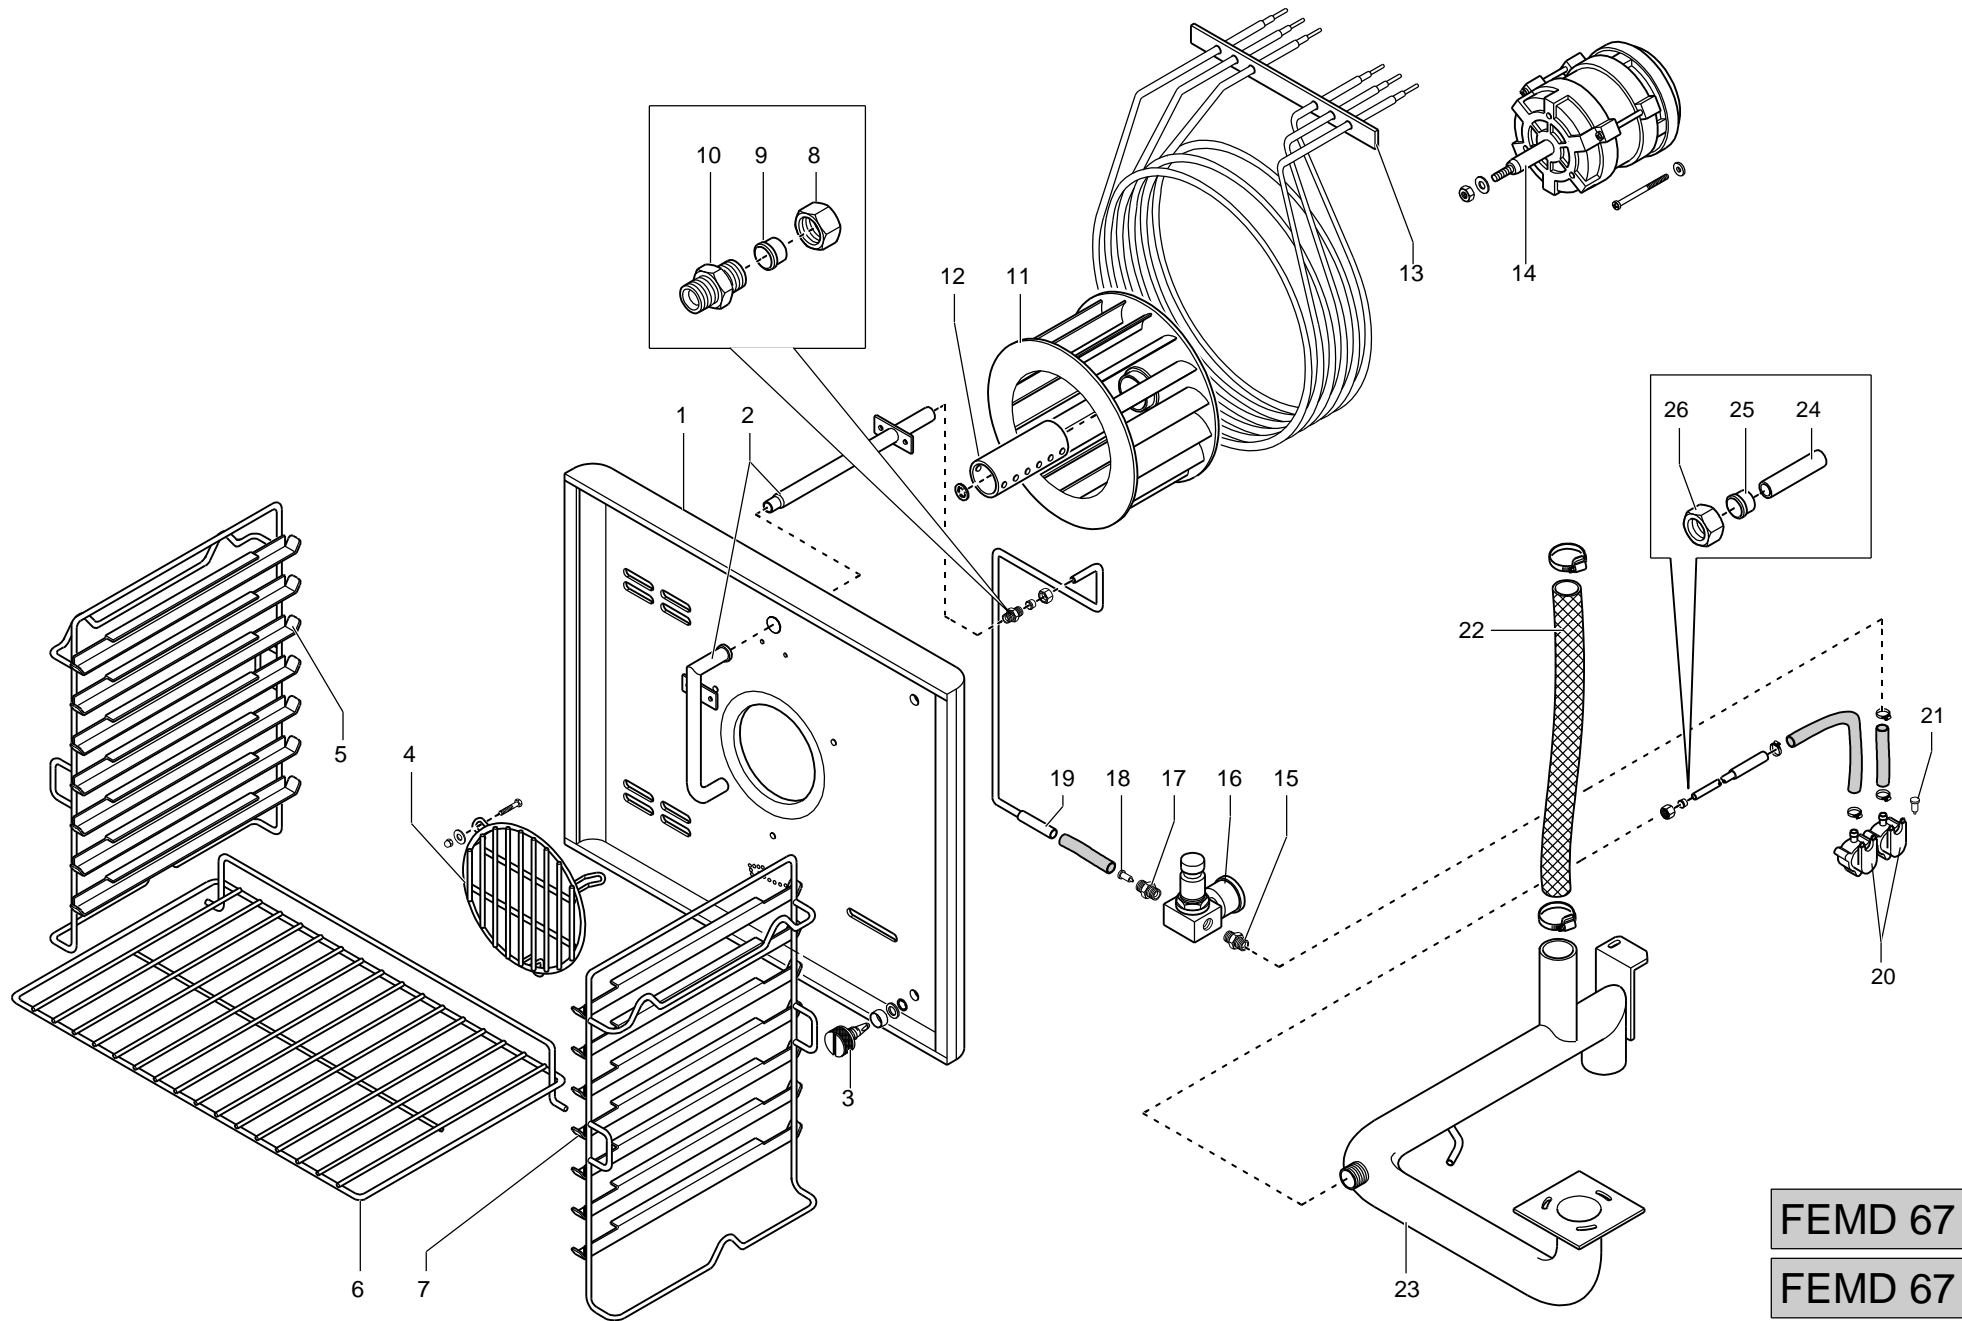

○ = RICAMBI CONSIGLIATI - RECOMMENDED SPARE PARTS

FEMD 67

FEMD 67 SC

FORNI 2004

TAV. 740

TAVOLA	POS.	CODICE	ITALIANO	FRANCESE	INGLESE	TEDESCO
FORNI TAV. 740	1	PAFOC00625	CONV.ARIA	CONVOYEUR	FAN	VENTILATOR
FORNI TAV. 740	2	RTFOC00408	TU.UMIDIFICATORE	HUMIDIFICATEUR	HUMIDIFIER	BEFEUCHTER
FORNI TAV. 740	3	RTFOC00334	AT.RAPIDO	ATTAQUE RAPIDE	CONNECTION	SCHNELLANSCHLUSS
FORNI TAV. 740	4	RTFOC00174	GRIGLIA PROT.VENT.	GRILLE DE PROTECTION	GRILL IMPELLER PROTECTION	SCHUTZGITTER SCHORNSTEIN
FORNI TAV. 740	5	RTFOC00613	GRIGLIA LAT.SX	GRILLE LATÉRALE GAUCHE	GRILL SIDE LEFT	GRILL SEITE LINKS
FORNI TAV. 740	6	RTFOC00175	GRIGLIA FORNO GN 1/1	GRILLE DU FOUR GN 1/1	GRILL OVEN GN 1/1	GRILL HERD GN 1/1
FORNI TAV. 740	7	RTFOC00612	GRIGLIA LAT.DX	GRILLE LATÉRALE DROIT	GRILL SIDE RIGHT	GRILL SEITE RECHTS
FORNI TAV. 740	8	RTFOC00020	CALOTTA UMIDIF.	ECROU	NUT	MUTTER
FORNI TAV. 740	9	RTCU900018	BICONO D.6	BICONE POUR TUBE Ø 6	BICONE FOR PIPE Ø 6	ZWEIKEGEL Ø 6
FORNI TAV. 740	10	RTFOC00557	INIET.UMIDIF. D.1.5	INJECTEUR HUMIDIFICATEUR	INJECTOR HUMIDIFIER	EINSPRITZER BEFEUCHTER
FORNI TAV. 740	11	161257	GIRANTE VENT.6G D.220 P.R. 50HZ	MOBILE 50HZ	IMPELLER 50HZ	LAUFRAD 50HZ
FORNI TAV. 740	12	RTFOC00437	NEBULIZZATORE	NÉBULISATEUR	DISTRIBUTOR	ZERSTÄUBER
FORNI TAV. 740	(13)	RTFOC00433	RESISTENZA	RESISTANCE	RESISTANCE	WIDERSTAND
FORNI TAV. 740	14	RTFOC00011	MOTORE	MOTEUR	MOTOR	MOTOR
FORNI TAV. 740	15	RTFOC00626	RACCORDO P/GOMMA	RACCORD SOUPLE	UNION RUBBER	ANSCHLUSS GUMMI
FORNI TAV. 740	16	RTFOC00624+RTFOC00625	REGOLATORE DI PRESSIONE + MANOMETRO	REGULATEUR PRESSION + MANOMÈTRE	PRESSURE REGULATOR + MMANOMETER	DRUCKREGLER + SICHERHEITSVENTIL
FORNI TAV. 740	18	RTFOC00120	REGOLATORE DI PORTATA ROSSO 0,25 L/MIN	REGULATEUR DE PORTÉE ROUGE	RED FLOWREGULATOR	ROTE DURCHSTRÖMUNGSREGLER
FORNI TAV. 740	19	RTFOC00749	TU.AL.ACQ.UMIDIF.	TUYAU HUMIDIFICATEUR	PIPE HUMIDIFIER	ROHR BEFEUCHTER
FORNI TAV. 740	(20)	RTFOC00203	ELETTROVALVOLA	SOUPAPE	ELECTRIC VALVE	ELEKTROVENTIL
FORNI TAV. 740	21	RTFOC00726	REGOLATORE DI PORTATA VERDE 0,45 L/MIN	REGULATEUR DE PORTÉE VERTE	GREEN FLOWREGULATOR	GRÜNE DURCHSTRÖMUNGSREGLER
FORNI TAV. 740	22	161508	TUBO GOMMA	TUBE EN CAOUTCHAUC	RUBBER PIPE	ROHR GUMMI
FORNI TAV. 740	23	161210	RAMPA SC.COND.INF.	RAMPE DU DÉCHARGEMENT EAU	RAMP WATEROUTLET	RAMPE WASSERABFLUSS
FORNI TAV. 740	24	161533	TU.AB.VAPORI	TUYAU DÉTACHEMENT VAPEUR	PIPE STEAM	ROHR DAMPF
FORNI TAV. 740	25	RTCU900012	BICONO D.10	BICONE D.10	DOUBLE CONE D.10	DOPPELKONUS D.10
FORNI TAV. 740	26	RTCU900013	CALOTTA D10	ECROU D10	NUT D10	MUTTER D10