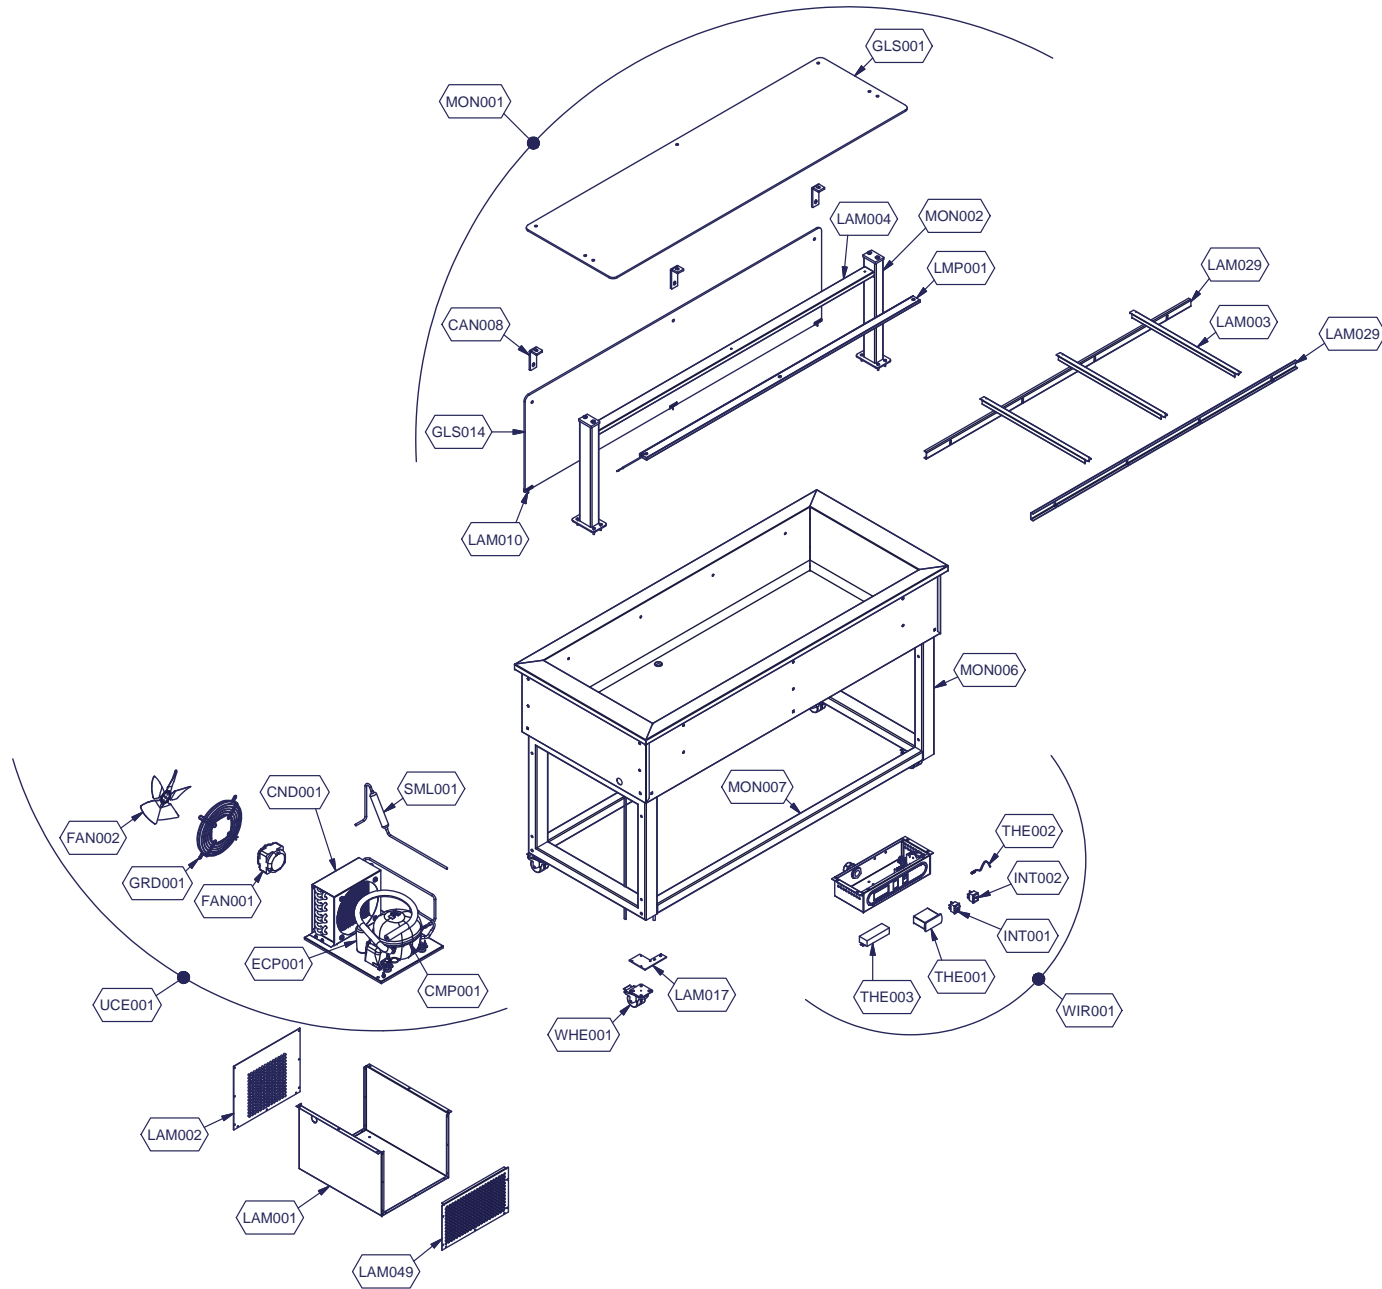

Kühlung Büffet-Element

Artikel-Nr. 651090 (9BESS4FIF0A90 / SOUL SERVICE STAND GREEN 4)

Explosionszeichnung / Ersatzteile

Bitte bei Ersatzteilbestellung immer Artikelnummer und Seriennummer mit angeben!

Cod. ESP351

Denominazione: SERVICE-STAND GREEN INCORPORATO

Data: 09/04/13

INDICE DI MODIFICA: 00

	PARAM.	OPTIONAL
⚡		
SCE001	TAR001	OPT

Code	Description	Notes
74702120	FISSA CRISTALLO	
74865722	COMPRESSOR	
74837032	CONDENSER	5
74867008	COMPRESSOR ELECTRICAL PARTS	2
74848101	FAN	2
74848156	FAN BLADE	2
72538784	SUPERSTRUCTURE TOP GLASS	
72538774	VETRO FRONTALE	
74845144	FAN GRID	
74742008	MAIN ON/OFF SWITCH	2
74742017	LIGHT ON/OFF SWITCH	2
72539510	CONDENSING UNIT SUPPORT	
72539512	CONDENSING UNIT GRID	
72556044	PAN SUPPORT	
72539084	LED LIGHTING COVERING	
72557114	GLASS SUPPORT	
72539674	FRAME FIXING KIT	
72539484	PANS SUPPORTS	
72539514	PROTECTION GRID	
72539044	LED LIGHTING	
73668704	SUPERSTRUCTURE	
72539070	SUPERSTRUCTURE SIDE SUPPORT	
72539680	SIDE FRAME	
72539694	FRONT BOTTOM FRAME	
SC850	ELECTRICAL WIRING	
73670236	DRIER FILTER	2
RIF.TAR.B01	CONTROLLER PRESETTING SERVICE	1
74700881	UNSETTED ELECTRONIC CONTROLLER	1
74700916	PROBE	1
74700892	LED POWER PACK	1
74861322	FULL CONDENSING UNIT	
74708007	CASTOR/FEET	
73669900	POWER BOX	