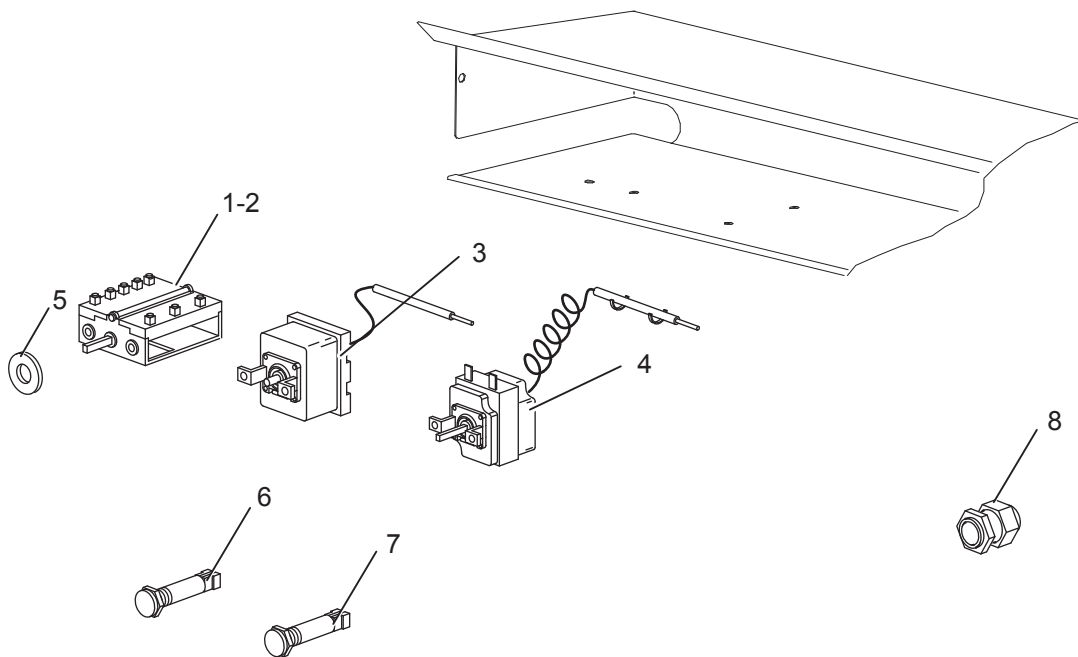

Listino componenti per pagina 3

1	RTCU700078 <i><u>Recommended spare parts</u></i>	COMMUTATORE PIASTRA ELETTRICA COMMUTATEUR POUR PLAQUE ELECTRIQUE TAKTSCHALTER ELEK.KOCHPLATTE ELECTRIC PLATE COMMUTATOR	
5	RTCU800185 <i><u>Recommended spare parts</u></i>	GUARNIZIONE ASTA COMMUTATORE JOINT POUR BARRE DU COMMUTATEUR DICHTUNG WELLE TAKTSCHALTER GASKET FOR COMMUTATOR ROD	
6	166465 <i><u>Recommended spare parts</u></i>	LAMPADINA SPIA VERDE LAMPE TEMOIN VERTE GRUNE KONTROLLEUCHTE GREEN WARNING LIGHT	
8	RTBF700021	F/CAVO PG16 SERRE CABLE PG16 KABELDURCHFÜHRUNG PG16 CHOCK PG16