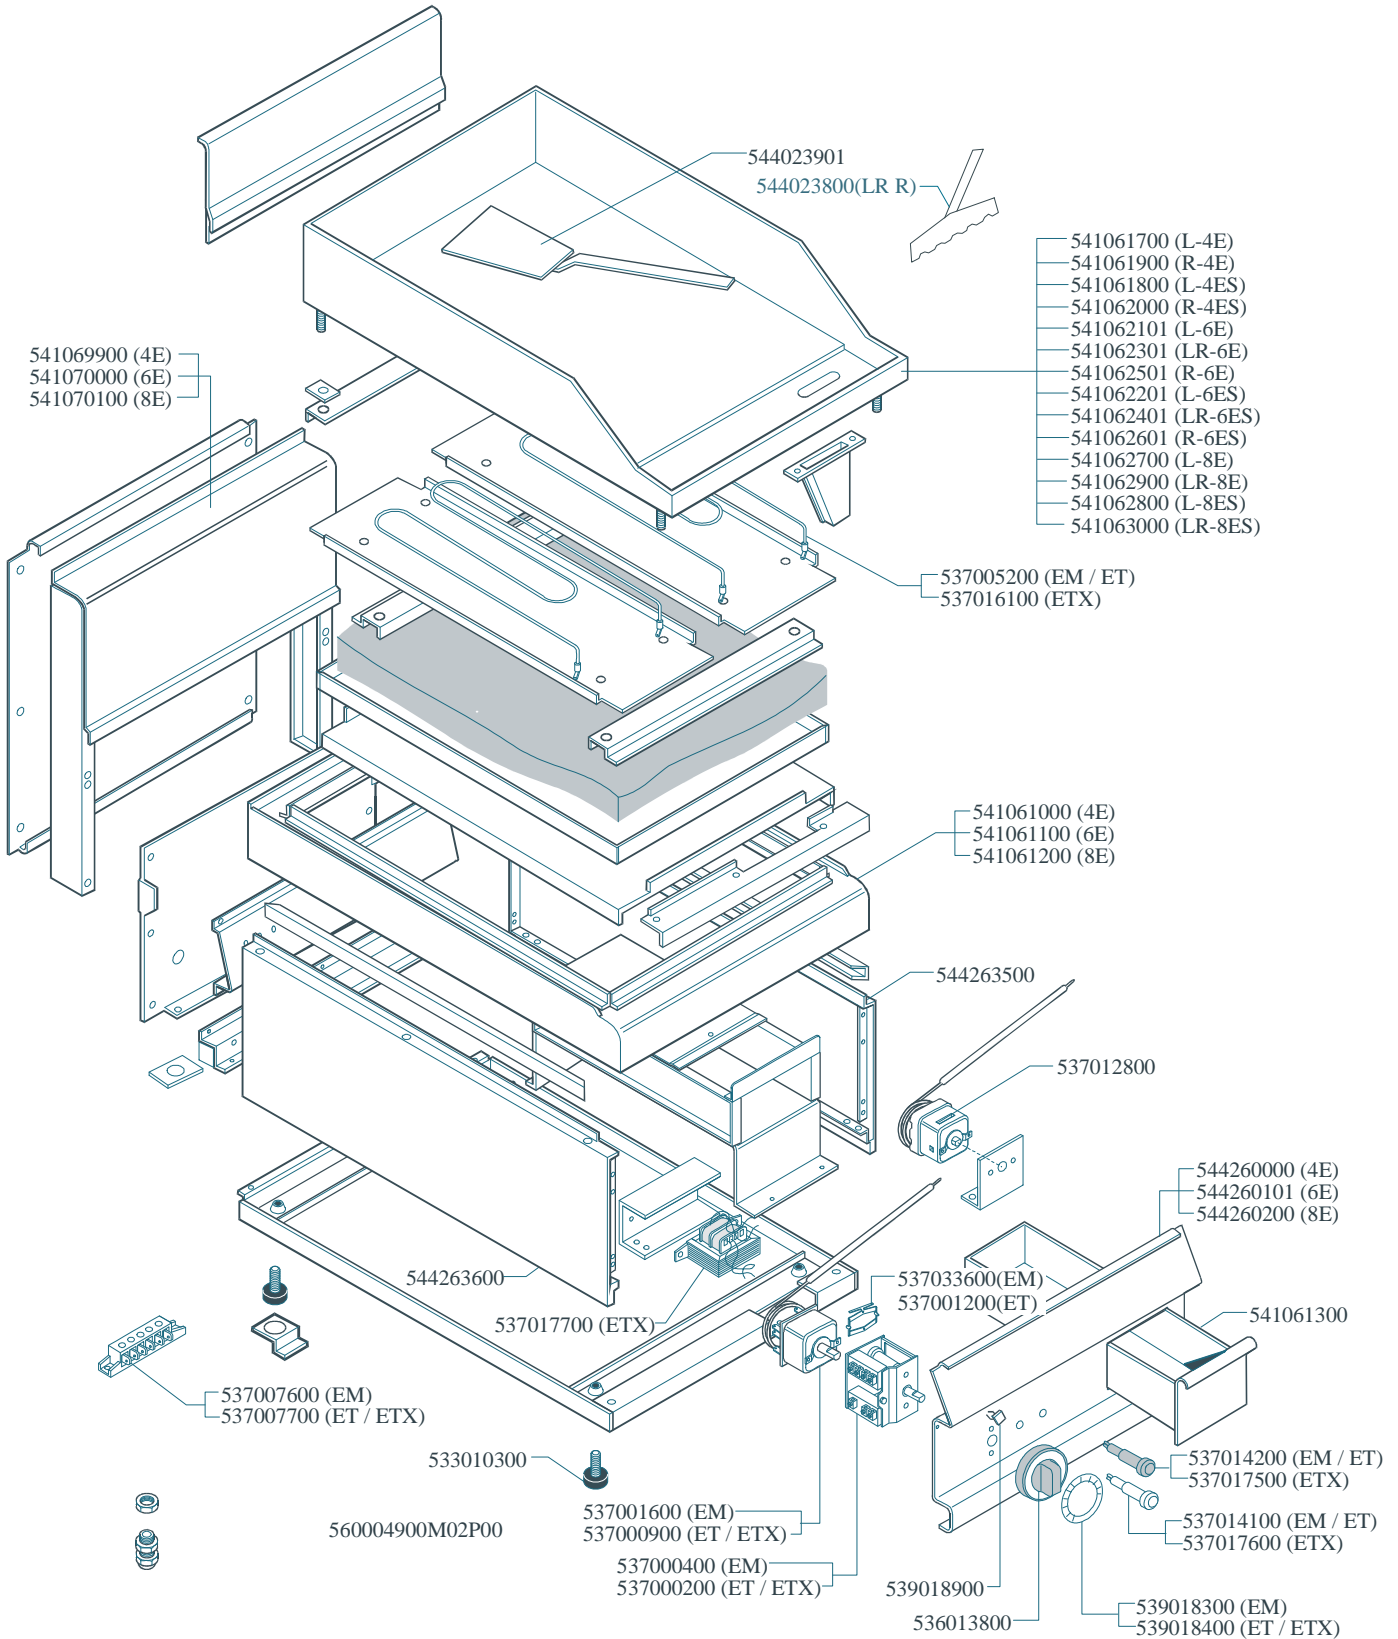

# MAGIC PROF 65

ELETTRICO / ELECTRIC / ELEKTRO / ELECTRIQUE

FT...-4E... FT...-6E... FT...-8E... FT...-4ETX FT...-6ETX FT...-8ETX

Page	Pos	Code	Description
001		544023901	SPATTLE FOR FRY-TOP
001		544023800	
001		541062900	PLATE FTLR-8E
001		541070100	NEUTRAL SPACER 8
001		537005200	HEATING ELEMENT W1500 V230 FT65
001		541061200	UPPER PLATE FT-8
001		544263500	RIGHT SIDE S.65
001		537012800	SAFETY THERMOSTAT 420°C THREEPHASE
001		544260200	CONTROL PANEL FT/C-8E
001		541061300	DRIP TRAY FOR FT 65
001		537014200	GREEN WARNING LIGHT 250V
001		537014100	WHITE WARNING LIGHT 250V
001		539018400	ADHESIVE GRADUATED DISC FOR KNOB
001		537001200	FIXING BRACKET FOR THERMOSTAT/COMM.
001		539018900	INDEX FOR KNOB
001		536013800	KNOB D.70 BLACK 6*5 WITH SPRING
001		537000900	THERMOSTAT 50-320°C THREEPHASE
001		537000200	COMMUTATOR 1 POS. 3PHASE S.49 16A
001		544263600	LEFT SIDE S.65
001		533010300	ADJUSTABLE FOOT M10*20 D.23
001		537007700	TERMINAL BLOCK THREEPHASE 40A