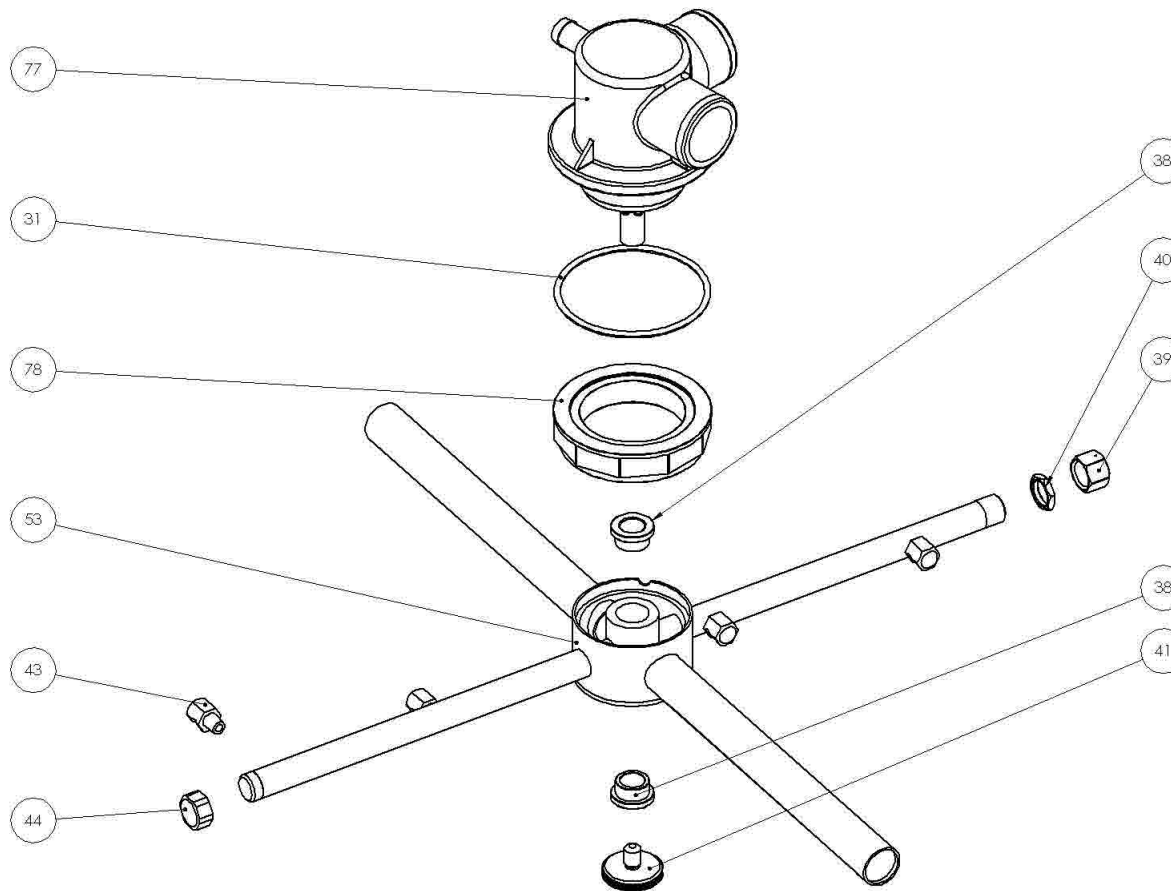

# EC580E - LAVASTOVIGLIE ECO CLEAN CESTO QUADRO 50x50 ELECTRONIC

(print on 18/03/2016)

N	ITEM
31	104405
33	104073T
34	104110
37	104050
38	104100
39	104011
40	104012
41	104040
42	1415
43	104000
44	104010
46	800800
53	600851
54	800855
55	104076
56	104413
57	104407
76	104401
77	104411
78	104403