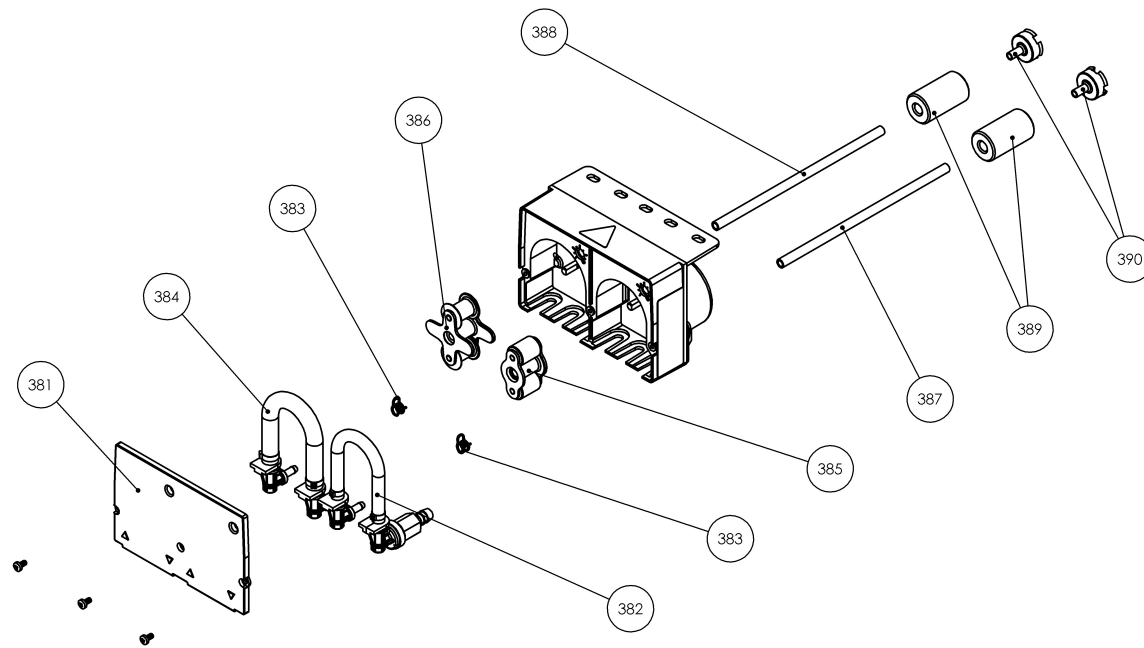

# EC580E - LAVASTOVIGLIE ECO CLEAN CESTO QUADRO 50x50 ELECTRONIC

(print on 18/03/2016)

N	ITEM
31	104405
33	104073T
34	104110
37	104050
38	104100
39	104011
40	104012
41	104040
42	1415
43	104000
44	104010
46	800800
53	600851
54	800855
55	104076
56	104413
57	104407
76	104401
77	104411
78	104403

# EC580E - LAVASTOVIGLIE ECO CLEAN CESTO QUADRO 50x50 ELECTRONIC

(print on 18/03/2016)

N	ITEM
5	103390
7	103557
11	103383
13	440155
14	103779
15	103781
16	103766
17	103765
18	103770
19	103700
21	103760
22	103539

# EC580E - LAVASTOVIGLIE ECO CLEAN CESTO QUADRO 50x50 ELECTRONIC

(print on 18/03/2016)

N	ITEM
381	1261
382	1216
383	503
384	1217
385	1211B
386	1211A
387	1420
388	1421
389	1215
390	1218