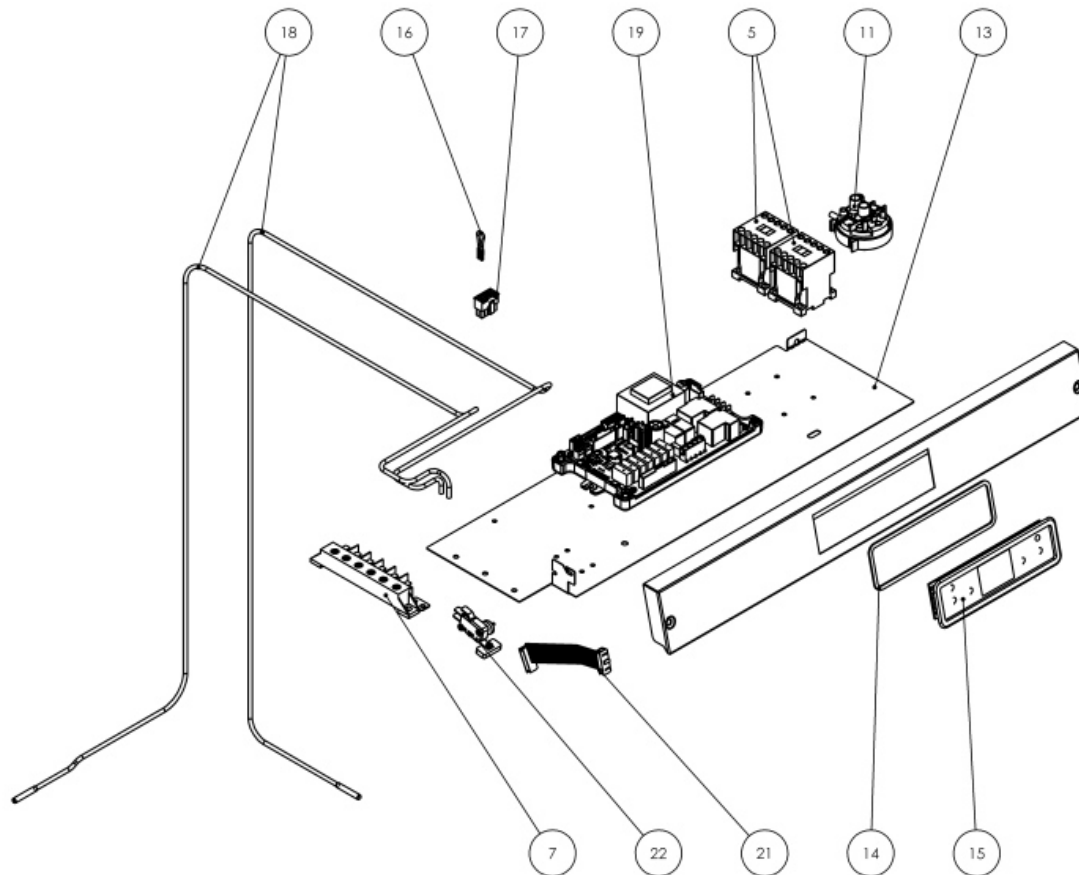

# EC580E - LAVASTOVIGLIE ECO CLEAN CESTO QUADRO 50x50 ELECTRONIC

(print on 18/03/2016)

N	ITEM
31	104405
33	104073T
34	104110
37	104050
38	104100
39	104011
40	104012
41	104040
42	1415
43	104000
44	104010
46	800800
53	600851
54	800855
55	104076
56	104413
57	104407
76	104401
77	104411
78	104403

# EC580E - LAVASTOVIGLIE ECO CLEAN CESTO QUADRO 50x50 ELECTRONIC

(print on 18/03/2016)

N	ITEM
5	103390
7	103557
11	103383
13	440155
14	103779
15	103781
16	103766
17	103765
18	103770
19	103700
21	103760
22	103539