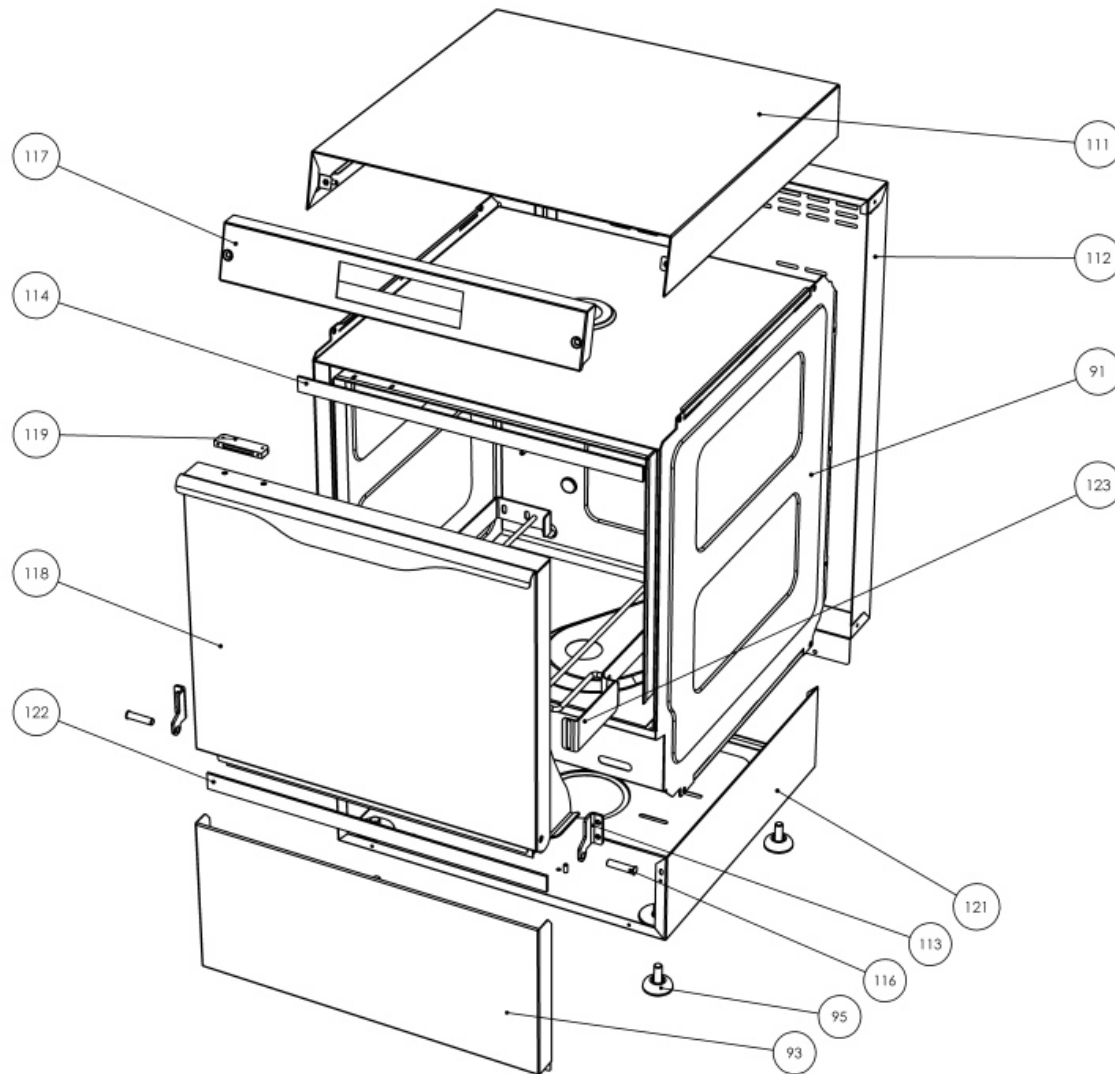

# EC580E - LAVASTOVIGLIE ECO CLEAN CESTO QUADRO 50x50 ELECTRONIC

(print on 18/03/2016)

# EC580E - LAVASTOVIGLIE ECO CLEAN CESTO QUADRO 50x50 ELECTRONIC

(print on 18/03/2016)

N	ITEM
91	540534
93	540550
95	3290
111	540501
112	540521
113	4000
113	4001
114	100545
116	4100
117	537517
118	537540
119	1225
121	540560
122	100546
123	540571

# EC580E - LAVASTOVIGLIE ECO CLEAN CESTO QUADRO 50x50 ELECTRONIC

(print on 18/03/2016)

N	ITEM
151	800421
155	8201
158	103347
159	103432
161	100553
162	1305
163	540710
164	550
166	4325
167	103370
168	1275K
169	1381
170	510
178	540706
180	3282
183	103435
200	104465
201	104445
202	104440
208	103408
212	104458
214	DP50
221	104461
222	104455
223	104450
225	104464

# EC580E - LAVASTOVIGLIE ECO CLEAN CESTO QUADRO 50x50 ELECTRONIC

(print on 18/03/2016)

N	ITEM
138	1380
145	1500
146	103555
147	1335
148	600720