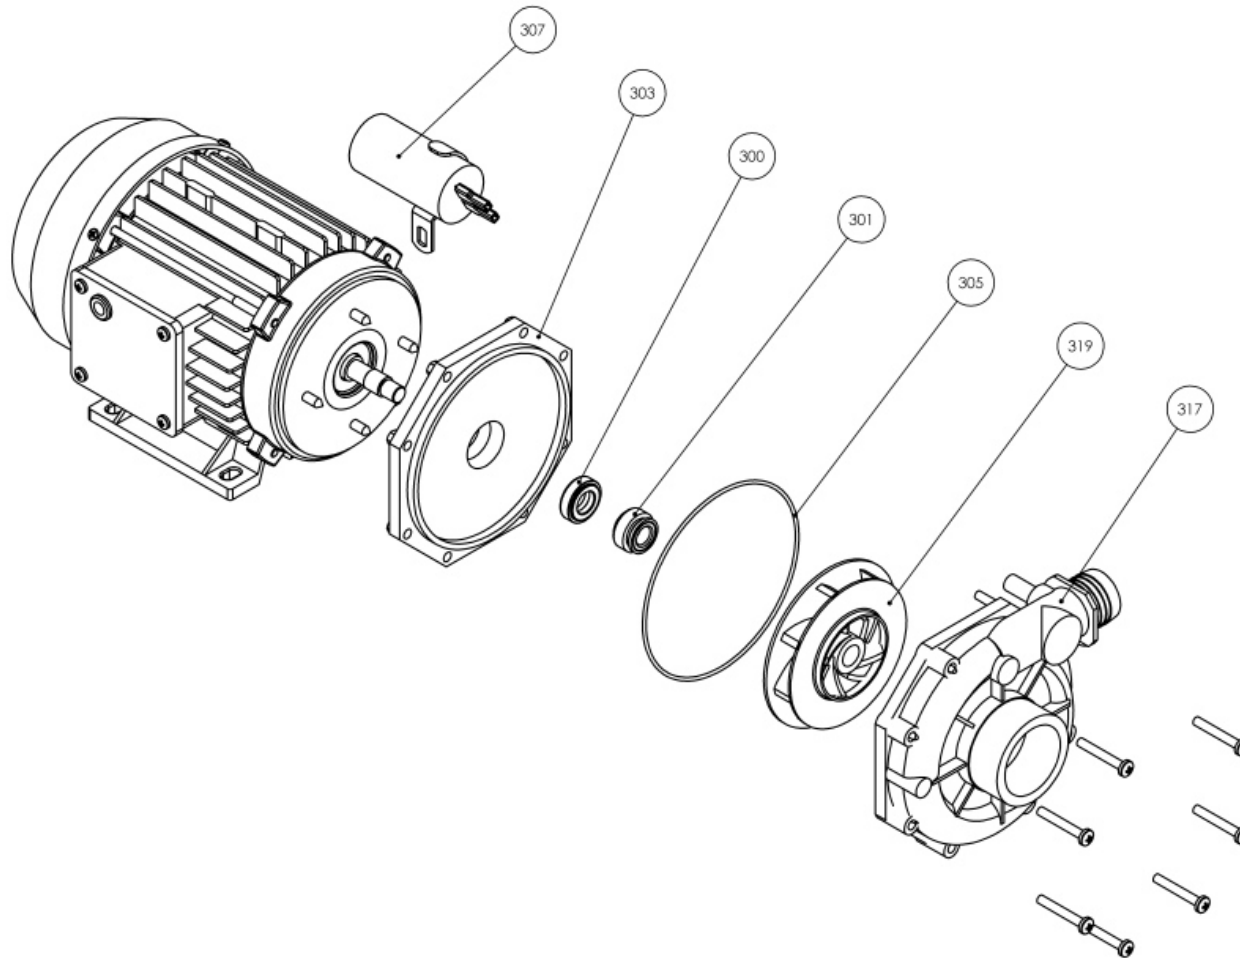

EC580E - LAVASTOVIGLIE ECO CLEAN CESTO QUADRO 50x50 ELECTRONIC

(print on 18/03/2016)

N	ITEM
300	6013
301	6014
303	6213
305	6412
307	6515
317	8110
319	8211