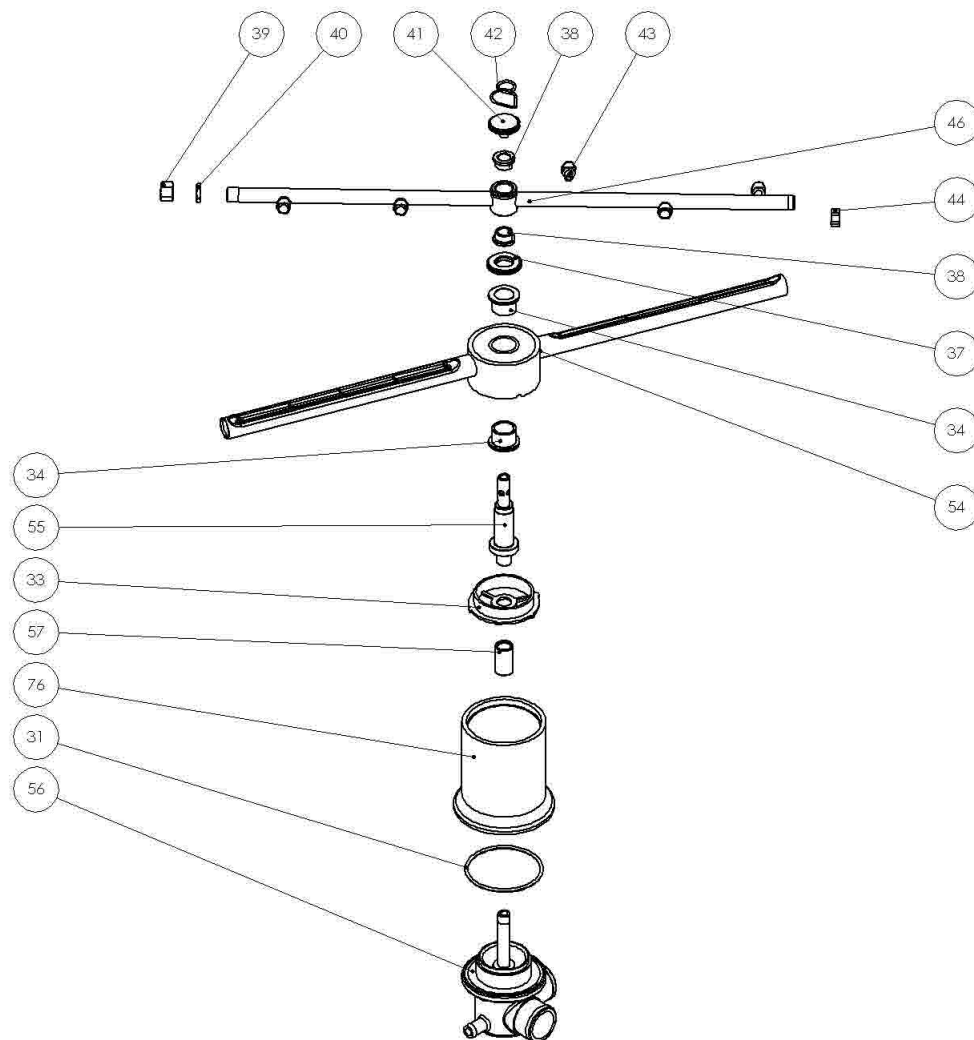

# EC580E - LAVASTOVIGLIE ECO CLEAN CESTO QUADRO 50x50 ELECTRONIC

(print on 18/03/2016)

N	ITEM
91	540534
93	540550
95	3290
111	540501
112	540521
113	4000
113	4001
114	100545
116	4100
117	537517
118	537540
119	1225
121	540560
122	100546
123	540571

# EC580E - LAVASTOVIGLIE ECO CLEAN CESTO QUADRO 50x50 ELECTRONIC

(print on 18/03/2016)

N	ITEM
151	800421
155	8201
158	103347
159	103432
161	100553
162	1305
163	540710
164	550
166	4325
167	103370
168	1275K
169	1381
170	510
178	540706
180	3282
183	103435
200	104465
201	104445
202	104440
208	103408
212	104458
214	DP50
221	104461
222	104455
223	104450
225	104464

# EC580E - LAVASTOVIGLIE ECO CLEAN CESTO QUADRO 50x50 ELECTRONIC

(print on 18/03/2016)

N	ITEM
138	1380
145	1500
146	103555
147	1335
148	600720

# EC580E - LAVASTOVIGLIE ECO CLEAN CESTO QUADRO 50x50 ELECTRONIC

(print on 18/03/2016)

N	ITEM
31	104405
33	104073T
34	104110
37	104050
38	104100
39	104011
40	104012
41	104040
42	1415
43	104000
44	104010
46	800800
53	600851
54	800855
55	104076
56	104413
57	104407
76	104401
77	104411
78	104403