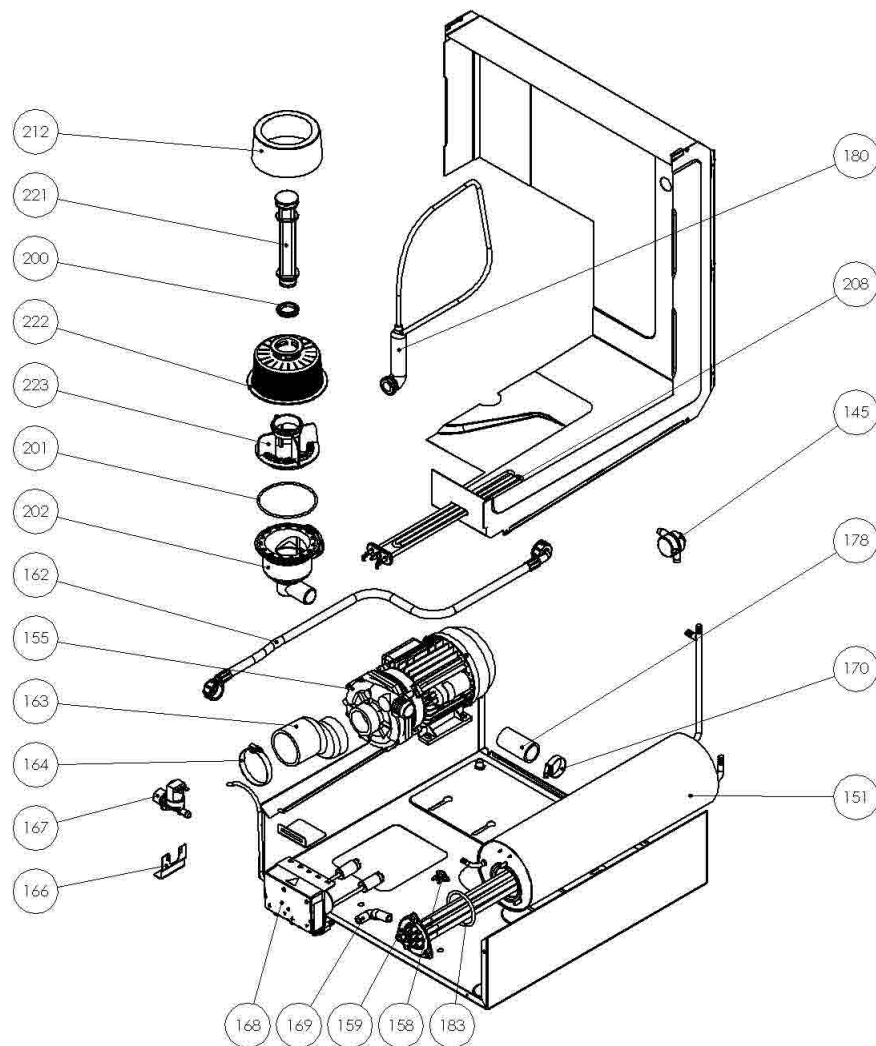

# EC580E - LAVASTOVIGLIE ECO CLEAN CESTO QUADRO 50x50 ELECTRONIC

(print on 18/03/2016)

# EC580E - LAVASTOVIGLIE ECO CLEAN CESTO QUADRO 50x50 ELECTRONIC

(print on 18/03/2016)

N	ITEM
91	540534
93	540550
95	3290
111	540501
112	540521
113	4000
113	4001
114	100545
116	4100
117	537517
118	537540
119	1225
121	540560
122	100546
123	540571

# EC580E - LAVASTOVIGLIE ECO CLEAN CESTO QUADRO 50x50 ELECTRONIC

(print on 18/03/2016)

N	ITEM
151	800421
155	8201
158	103347
159	103432
161	100553
162	1305
163	540710
164	550
166	4325
167	103370
168	1275K
169	1381
170	510
178	540706
180	3282
183	103435
200	104465
201	104445
202	104440
208	103408
212	104458
214	DP50
221	104461
222	104455
223	104450
225	104464

# EC580E - LAVASTOVIGLIE ECO CLEAN CESTO QUADRO 50x50 ELECTRONIC

(print on 18/03/2016)

N	ITEM
138	1380
145	1500
146	103555
147	1335
148	600720