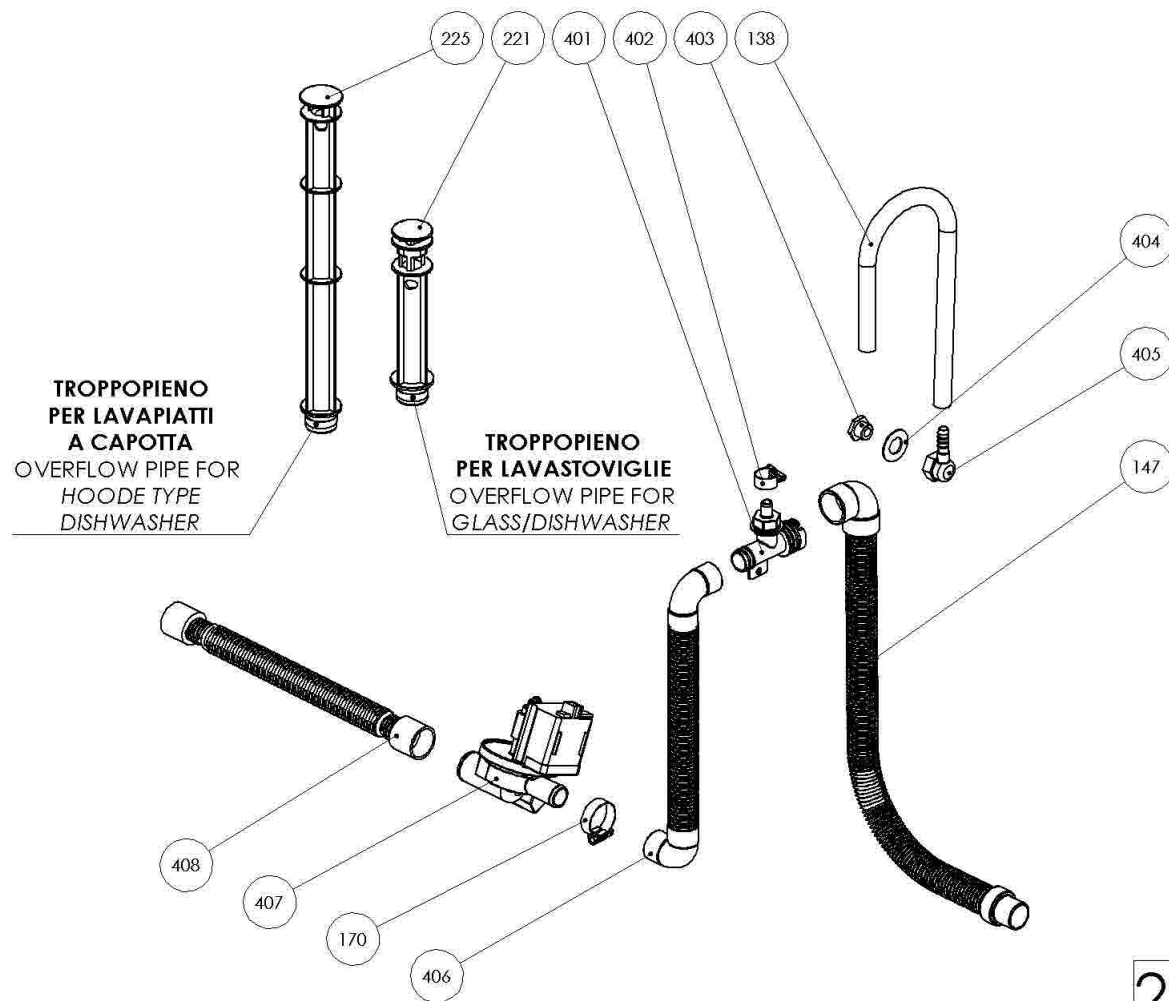

# EC580E - LAVASTOVIGLIE ECO CLEAN CESTO QUADRO 50x50 ELECTRONIC

(print on 18/03/2016)

N	ITEM
381	1261
382	1216
383	503
384	1217
385	1211B
386	1211A
387	1420
388	1421
389	1215
390	1218

# EC580E - LAVASTOVIGLIE ECO CLEAN CESTO QUADRO 50x50 ELECTRONIC

(print on 18/03/2016)

N	ITEM
300	6013
301	6014
303	6213
305	6412
307	6515
317	8110
319	8211

# EC580E - LAVASTOVIGLIE ECO CLEAN CESTO QUADRO 50x50 ELECTRONIC

(print on 18/03/2016)

N	ITEM
138	1380
170	510
221	104461
225	104464
401	1343
402	505
403	1346
404	1345
405	1344
406	5075
407	5000
408	5080