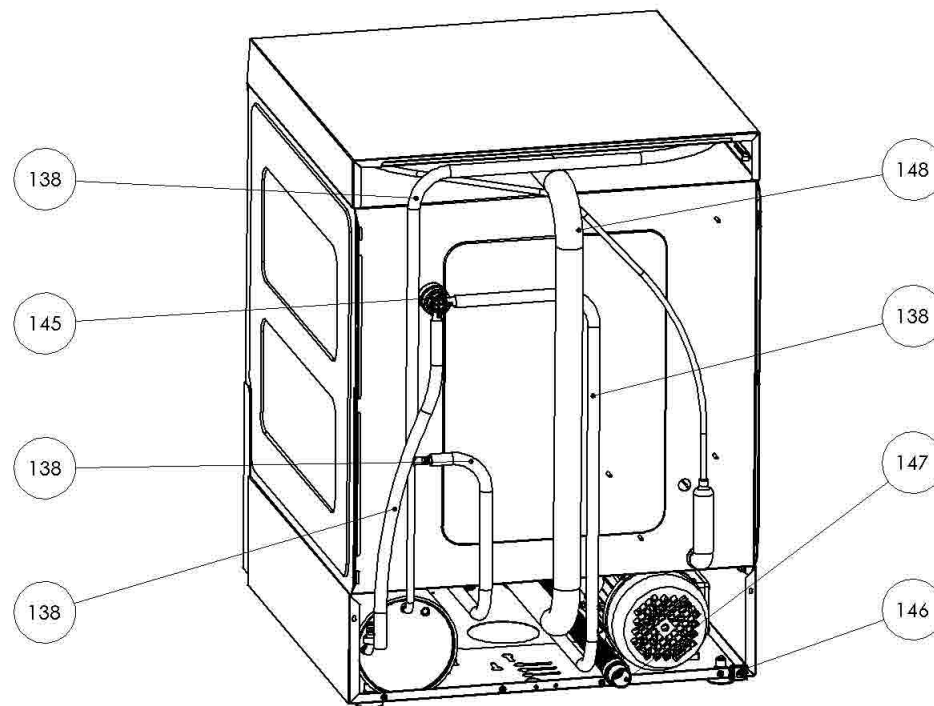

# EC580E - LAVASTOVIGLIE ECO CLEAN CESTO QUADRO 50x50 ELECTRONIC

(print on 18/03/2016)

# EC580E - LAVASTOVIGLIE ECO CLEAN CESTO QUADRO 50x50 ELECTRONIC

(print on 18/03/2016)

N	ITEM
91	540534
93	540550
95	3290
111	540501
112	540521
113	4000
113	4001
114	100545
116	4100
117	537517
118	537540
119	1225
121	540560
122	100546
123	540571

# EC580E - LAVASTOVIGLIE ECO CLEAN CESTO QUADRO 50x50 ELECTRONIC

(print on 18/03/2016)

N	ITEM
151	800421
155	8201
158	103347
159	103432
161	100553
162	1305
163	540710
164	550
166	4325
167	103370
168	1275K
169	1381
170	510
178	540706
180	3282
183	103435
200	104465
201	104445
202	104440
208	103408
212	104458
214	DP50
221	104461
222	104455
223	104450
225	104464

# EC580E - LAVASTOVIGLIE ECO CLEAN CESTO QUADRO 50x50 ELECTRONIC

(print on 18/03/2016)

N	ITEM
138	1380
145	1500
146	103555
147	1335
148	600720