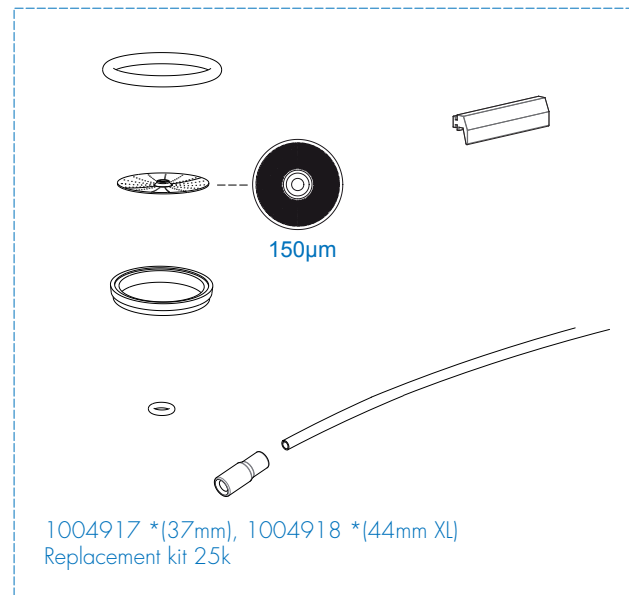

Accessories

*Recomended Spare Part

Type : OPTIBEAN 2 / 3 (XL) TOUCH
Articlenuumber : see page 1

From mach. nr. : 4Z 28737
Date : 11 - 2016

Page : 10 - 15
Rev : 2.0 (27-06-2017)

Rated voltage : 1N~ 220-240V 50Hz 2100W

Drawer : FdB
Date : 14-11-16

Spare Parts Info

ANIMO

www.animo.eu