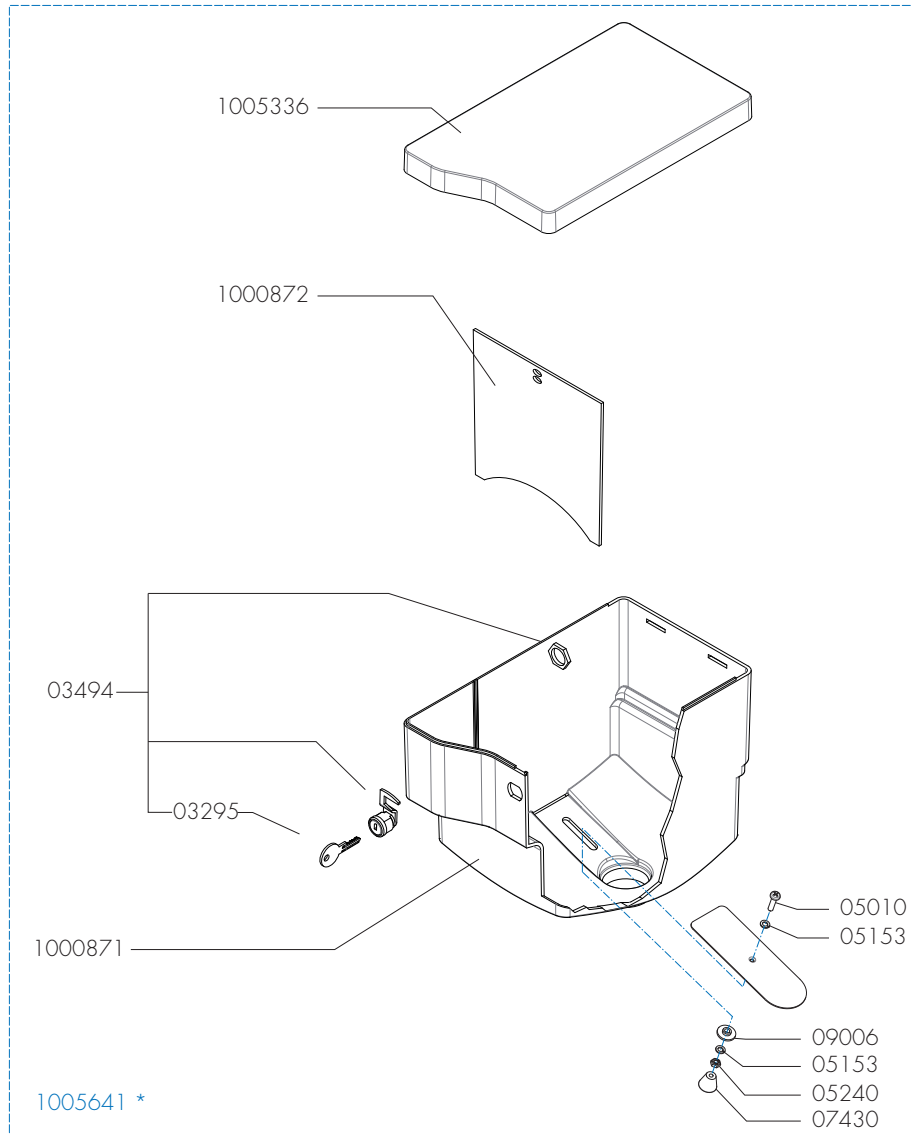

*Recomended Spare Part

Type : OPTIBEAN 2 / 3 (XL) TOUCH
Articulenumber : see page 1

From mach. nr. : 4Z 28737
Date : 11 - 2016

Page : 9 - 15
Rev : 2.0 (27-06-2017)

Rated voltage : 1N~ 220-240V 50Hz 2100W

Drawer : FdB
Date : 14-11-16

Spare Parts Info

ANIMO

www.animo.eu