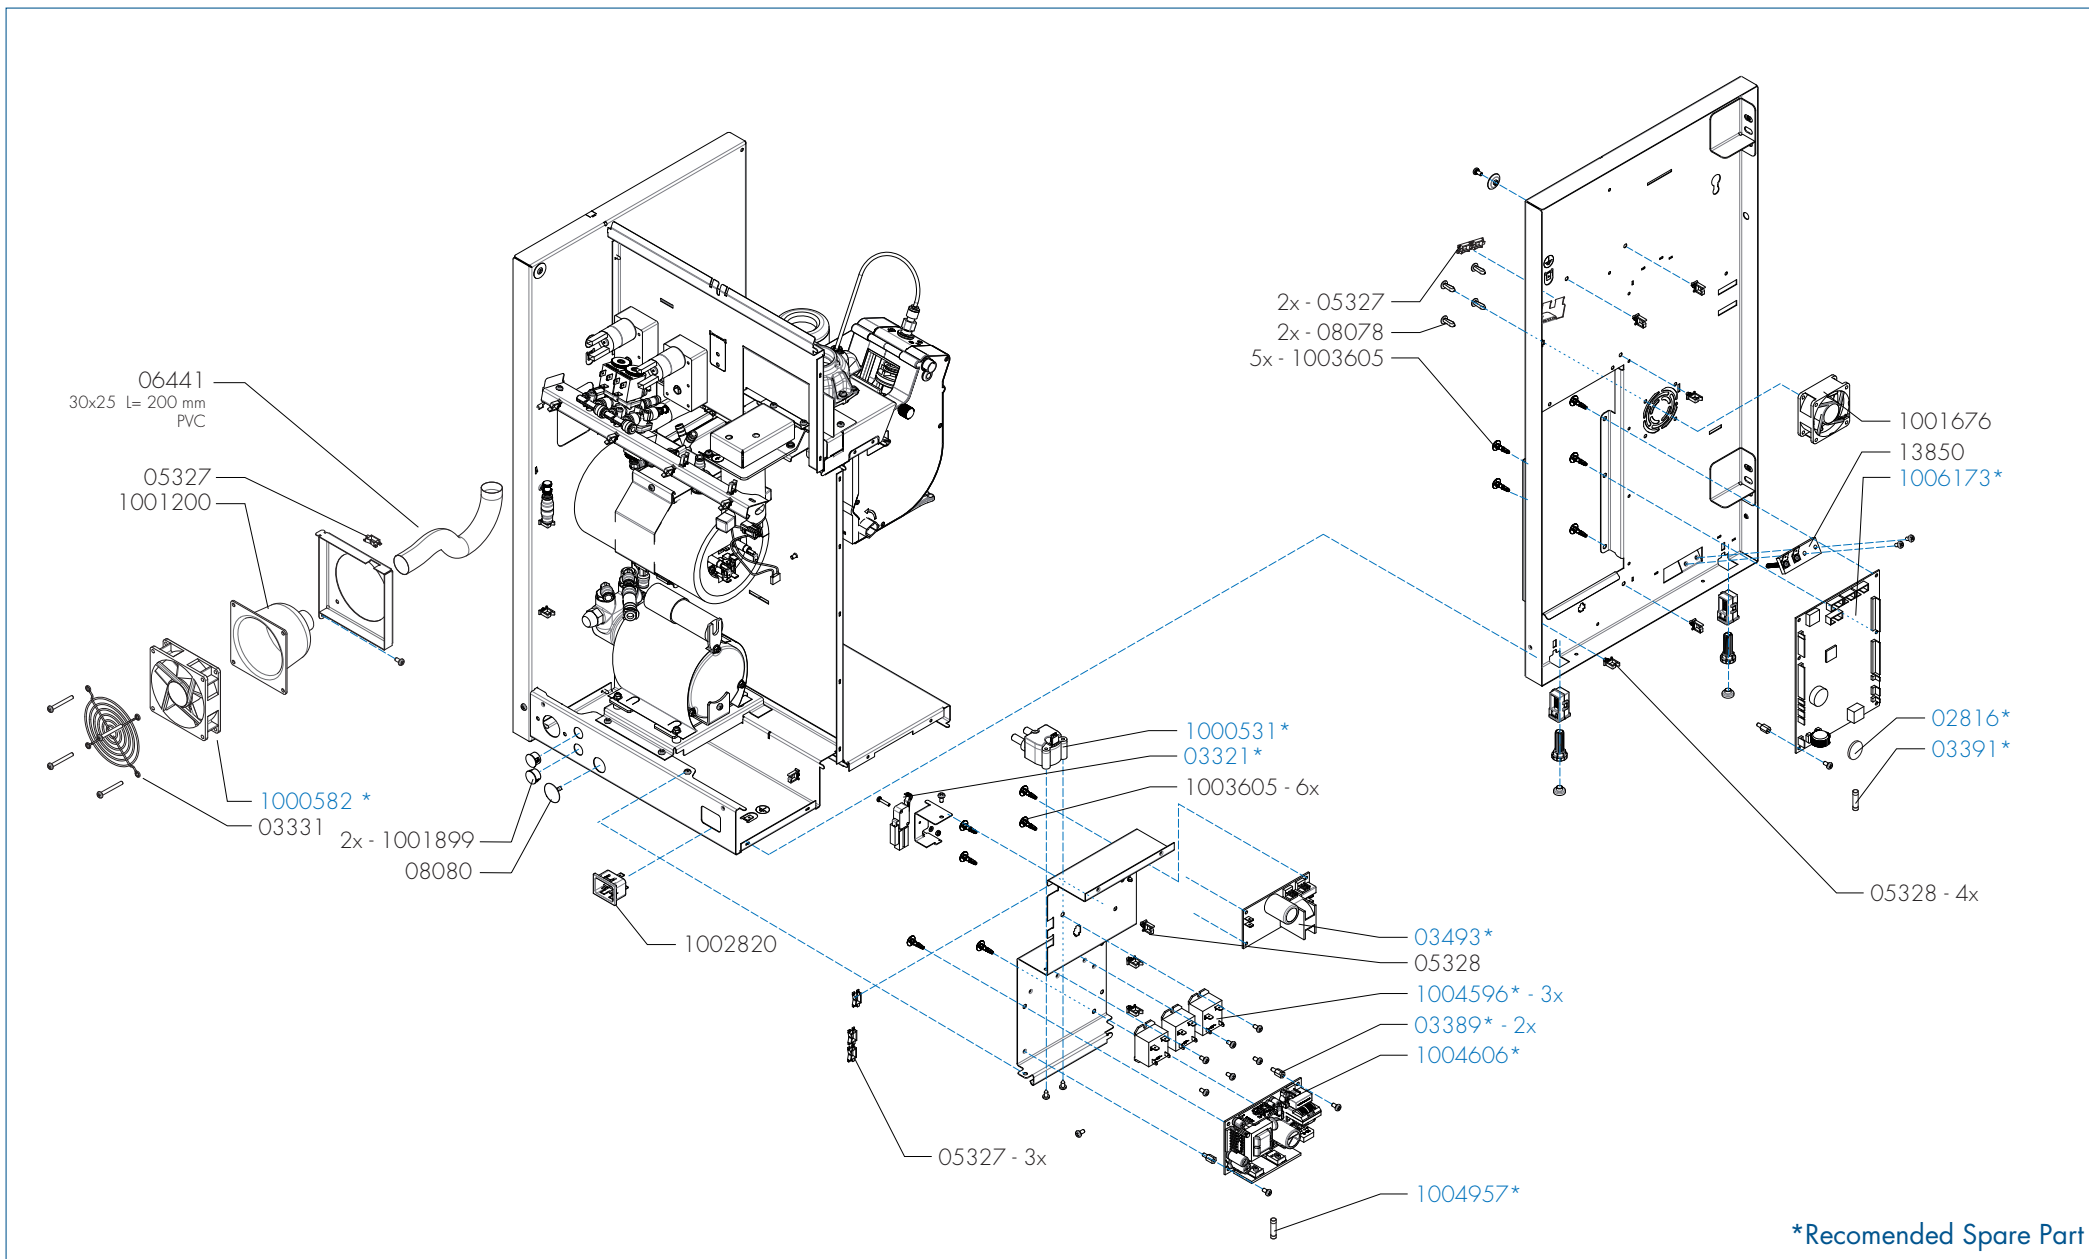

Rev : 2.0 (27-06-2017)

Rated voltage : 1N~ 220-240V 50Hz 2100W

Drawer : FdB

Date : 14-11-16

Spare Parts Info

ANIMO

www.animo.eu

Type : OPTIBEAN 2 / 3 (XL) TOUCH	From mach. nr. : 4Z 28737	Page : 4 - 15	 www.animo.eu
Articlenumber : see page 1	Date : 11 - 2016	Rev : 2.0 (27-06-2017)	
Rated voltage : 1N~ 220-240V 50Hz 2100W	Drawer : FdB Date : 14-11-16	Spare Parts Info	