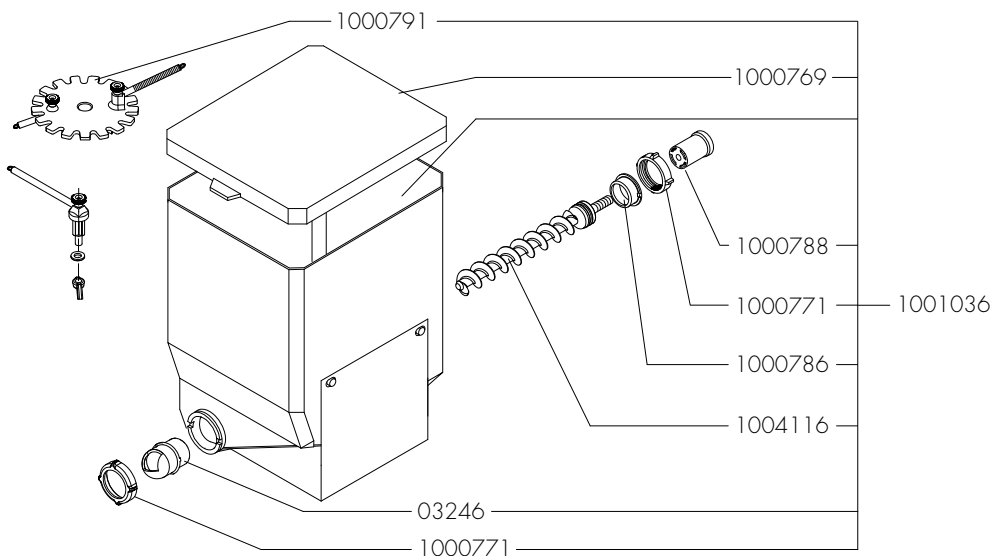

*Recomended Spare Part

Type : OPTIBEAN 2 / 3 (XL) TOUCH

Articlenumber : see page 1

Rated voltage : 1N~ 220-240V 50Hz 2100W

From mach. nr. : 4Z 28737

Date : 11 - 2016

Drawer : FdB

Date : 14-11-16

Page : 8 - 15

Rev : 2.0 (27-06-2017)

Spare Parts Info

ANIMO

www.animo.eu