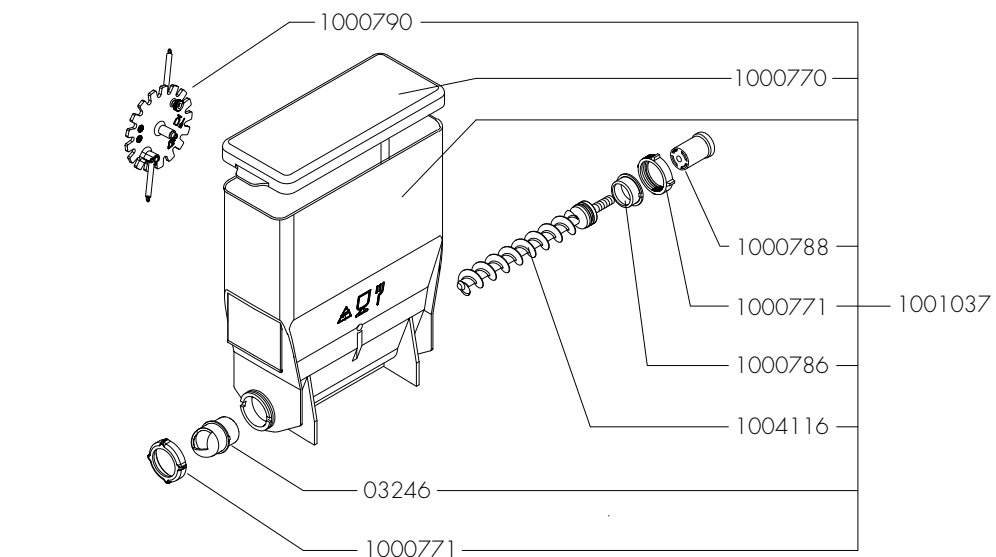

*Recomended Spare Part

Type : OPTIBEAN 2 / 3 (XL) TOUCH

Articlenumber : see page 1

Rated voltage : 1N~ 220-240V 50Hz 2100W

From mach. nr. : 4Z 28737

Date : 11 - 2016

Drawer : FdB

Date : 14-11-16

Page : 8 - 15

Rev : 2.0 (27-06-2017)

Spare Parts Info

ANIMO

www.animo.eu