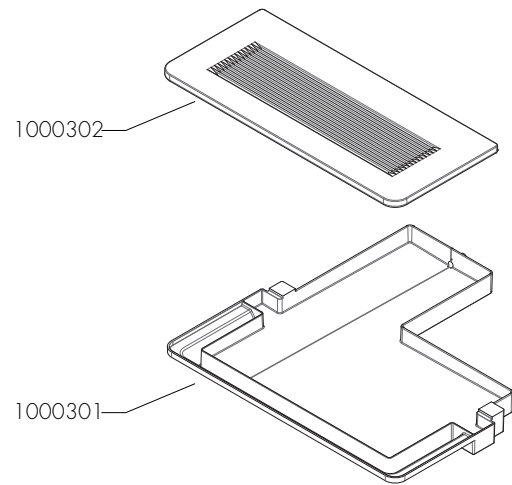

1004559	OPTIBEAN 2 TOUCH - Stainless steel
1004560	OPTIBEAN 2 XL TOUCH - Stainless steel
1004561	OPTIBEAN 3 TOUCH - Stainless steel
1004562	OPTIBEAN 3 XL TOUCH - Stainless steel
1004904	OPTIBEAN 2 TOUCH - Black
1004605	OPTIBEAN 2 XL TOUCH - Black
1004906	OPTIBEAN 3 TOUCH - Black
1004907	OPTIBEAN 3 XL TOUCH - Black
1005005	OPTIBEAN 2 TOUCH - White
1005006	OPTIBEAN 2 XL TOUCH - White
1005007	OPTIBEAN 3 TOUCH - White
1005008	OPTIBEAN 3 XL TOUCH - White

*Recommended Spare Part

Type : OPTIBEAN 2 / 3 (XL) TOUCH
 Articulenumber : see page 1

From mach. nr. : 4Z 28737
 Date : 11 - 2016

Page : 1 - 15
 Rev : 2.0 (27-06-2017)

Rated voltage : 1N~ 220-240V 50Hz 2100W