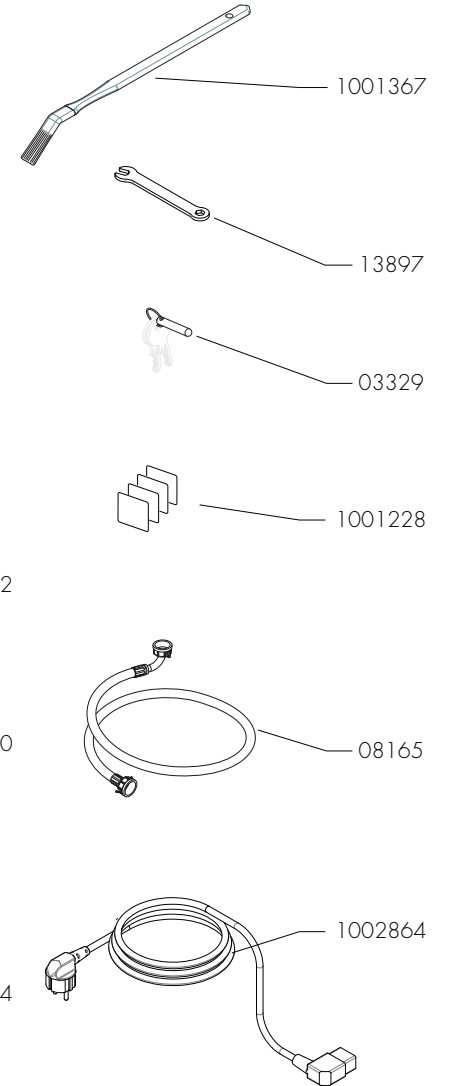

1004559	OPTIBEAN 2 TOUCH - Stainless steel
1004560	OPTIBEAN 2 XL TOUCH - Stainless steel
1004561	OPTIBEAN 3 TOUCH - Stainless steel
1004562	OPTIBEAN 3 XL TOUCH - Stainless steel
1004904	OPTIBEAN 2 TOUCH - Black
1004605	OPTIBEAN 2 XL TOUCH - Black
1004906	OPTIBEAN 3 TOUCH - Black
1004907	OPTIBEAN 3 XL TOUCH - Black
1005005	OPTIBEAN 2 TOUCH - White
1005006	OPTIBEAN 2 XL TOUCH - White
1005007	OPTIBEAN 3 TOUCH - White
1005008	OPTIBEAN 3 XL TOUCH - White

*Recommended Spare Part

Type : OPTIBEAN 2 / 3 (XL) TOUCH
 Articulenumber : see page 1

From mach. nr. : 4Z 28737
 Date : 11 - 2016

Page : 1 - 15
 Rev : 2.0 (27-06-2017)

Rated voltage : 1N~ 220-240V 50Hz 2100W

Drawer : FdB
 Date : 14-11-16

Spare Parts Info

ANIMO
 www.animo.eu

*Recommended Spare Part

Type	: OPTIBEAN 2 / 3 (XL) TOUCH
Articlenumber	: see page 1
Rated voltage	: 1N~ 220-240V 50Hz 2100W

From mach. nr.	: 4Z 28737
Date	: 11 - 2016
Drawer	: FdB
Date	: 14-11-16

Part of Replacement set 25k - 1004917 *(37mm)
 - 1004918 *(44mm XL)

*Recomended Spare Part

Type : OPTIBEAN 2 / 3 (XL) TOUCH
 Articulenumber : see page 1

From mach. nr. : 4Z 28737
 Date : 11 - 2016

Page : 7 - 15
 Rev : 2.0 (27-06-2017)