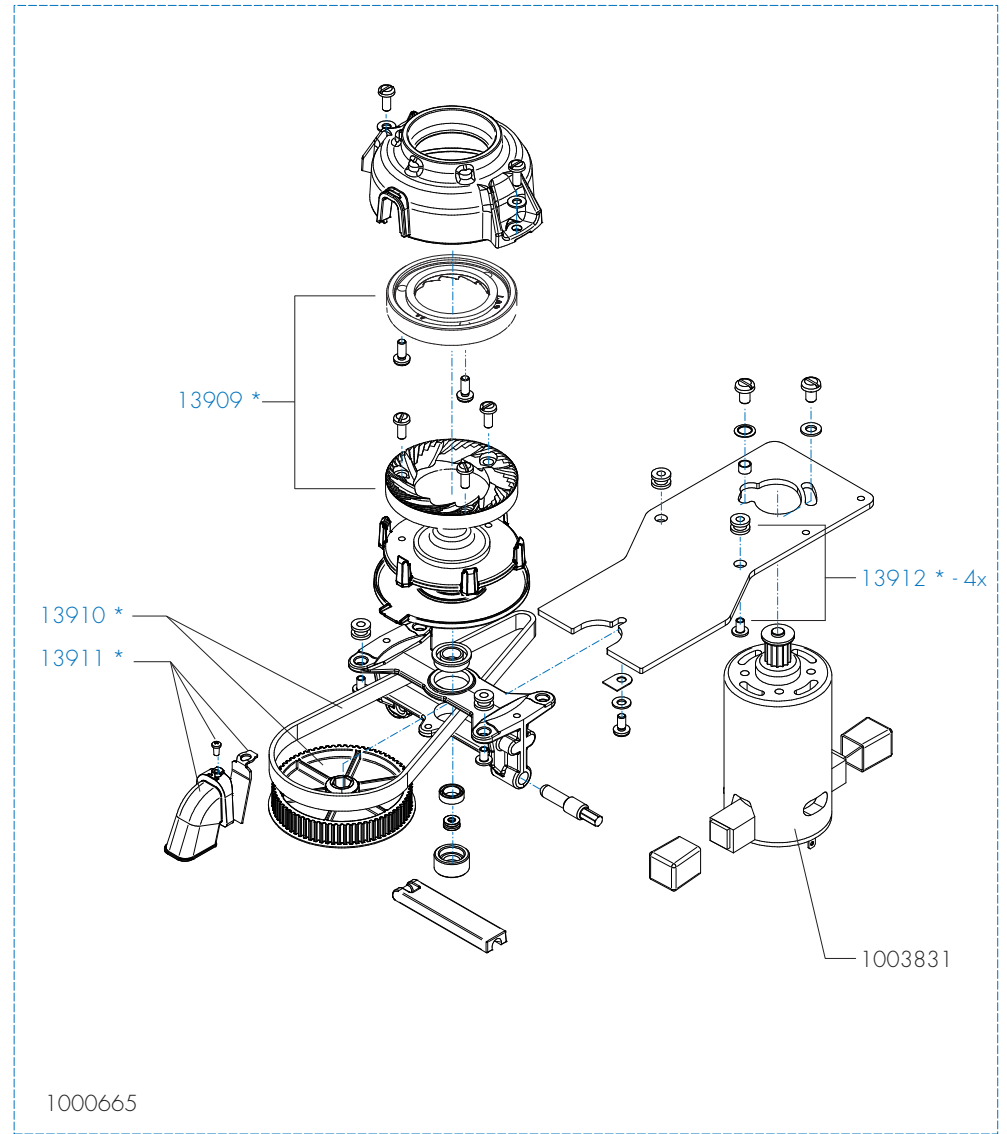

*Recomended Spare Part

Type : OPTIBEAN 2 / 3 (XL) TOUCH
Articulenumber : see page 1

From mach. nr. : 4Z 28737
Date : 11 - 2016

Page : 9 - 15
Rev : 2.0 (27-06-2017)

Rated voltage : 1N~ 220-240V 50Hz 2100W

Drawer : FdB
Date : 14-11-16

Spare Parts Info

ANIMO

www.animo.eu