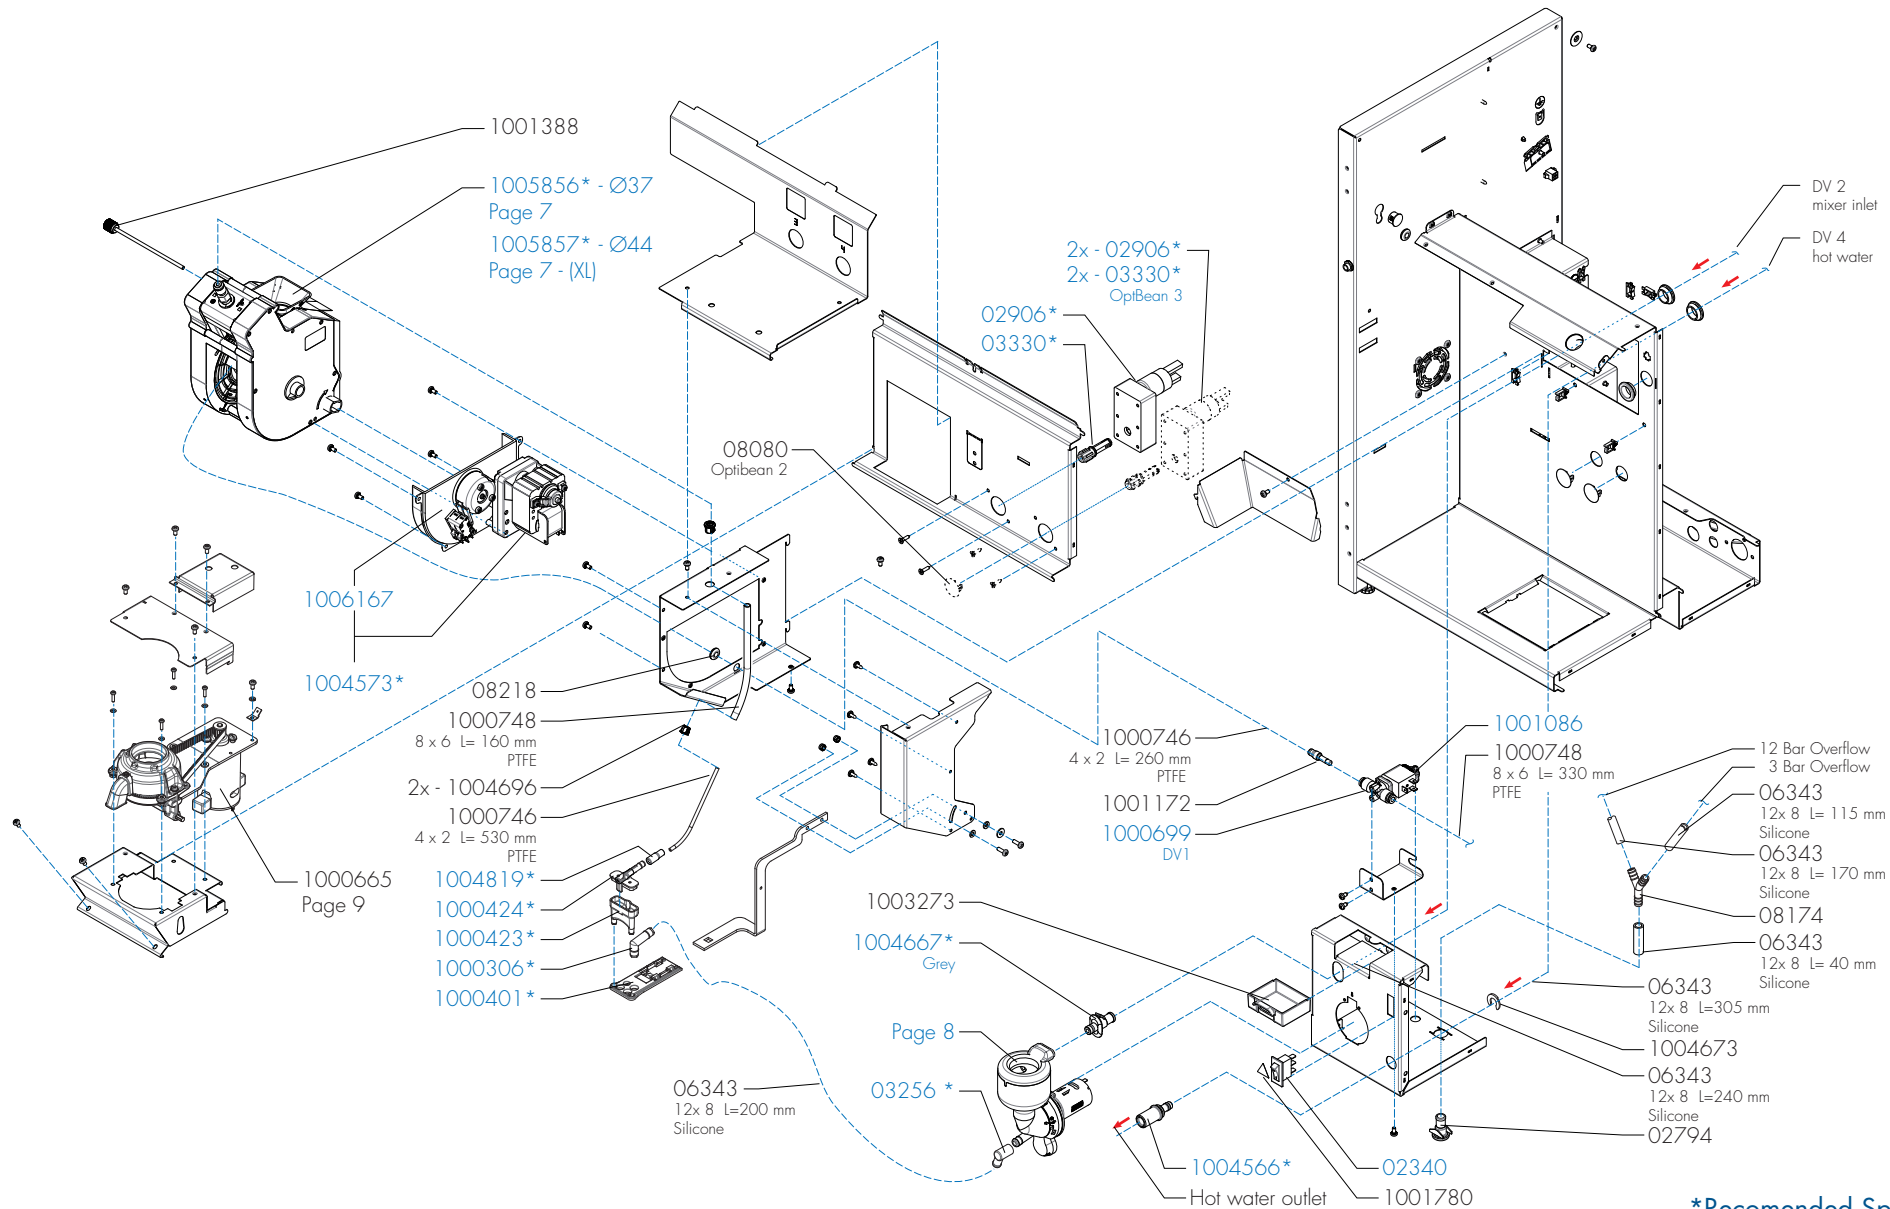

*Recommended Spare Part

Type : OPTIBEAN 2 / 3 (XL) TOUCH
 Articulenumber : see page 1

From mach. nr. : 4Z 28737
 Date : 11 - 2016

Page : 1 - 15
 Rev : 2.0 (27-06-2017)

Rated voltage : 1N~ 220-240V 50Hz 2100W

Drawer : FdB
 Date : 14-11-16

Spare Parts Info

ANIMO
 www.animo.eu

*Recommended Spare Part

Type	: OPTIBEAN 2 / 3 (XL) TOUCH
Articlenumber	: see page 1
Rated voltage	: 1N~ 220-240V 50Hz 2100W

From mach. nr.	: 4Z 28737
Date	: 11 - 2016
Drawer	: FdB
Date	: 14-11-16

Page	: 2 - 15
Rev	: 2.0 (27-06-2017)
Spare Parts Info	

ANIMO
www.animo.eu

*Recomended Spare Part

Type : OPTIBEAN 2 / 3 (XL) TOUCH

Articlenumber : see page 1

From mach. nr. : 4Z 28737

Date : 11 - 2016

Page : 3 - 15

Part of Replacement set 25k - 1004917 *(37mm)
 - 1004918 *(44mm XL)

*Recomended Spare Part

Type : OPTIBEAN 2 / 3 (XL) TOUCH
 Articulenumber : see page 1

From mach. nr. : 4Z 28737
 Date : 11 - 2016

Page : 7 - 15
 Rev : 2.0 (27-06-2017)