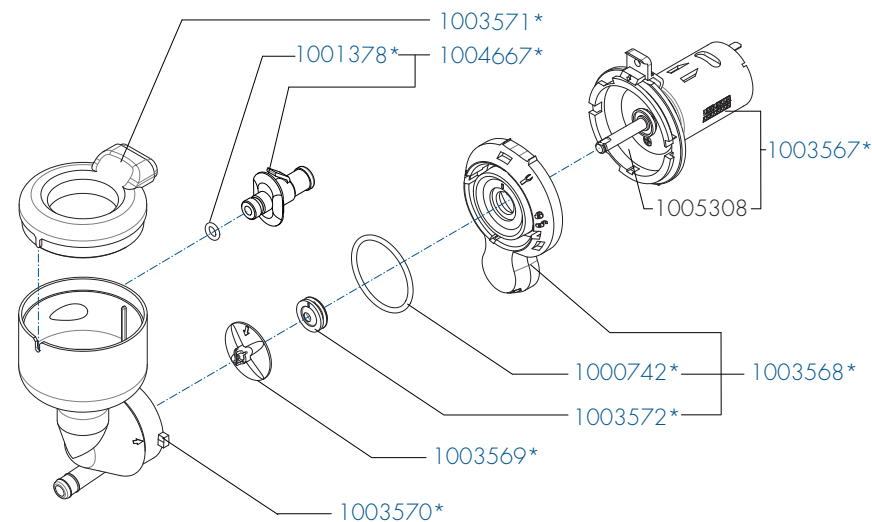

*Recomended Spare Part

Type : OPTIBEAN 2 / 3 (XL) TOUCH

Articlenumber : see page 1

Rated voltage : 1N~ 220-240V 50Hz 2100W

From mach. nr. : 4Z 28737

Date : 11 - 2016

Drawer : FdB

Date : 14-11-16

Page : 8 - 15

Rev : 2.0 (27-06-2017)

Spare Parts Info

ANIMO

www.animo.eu