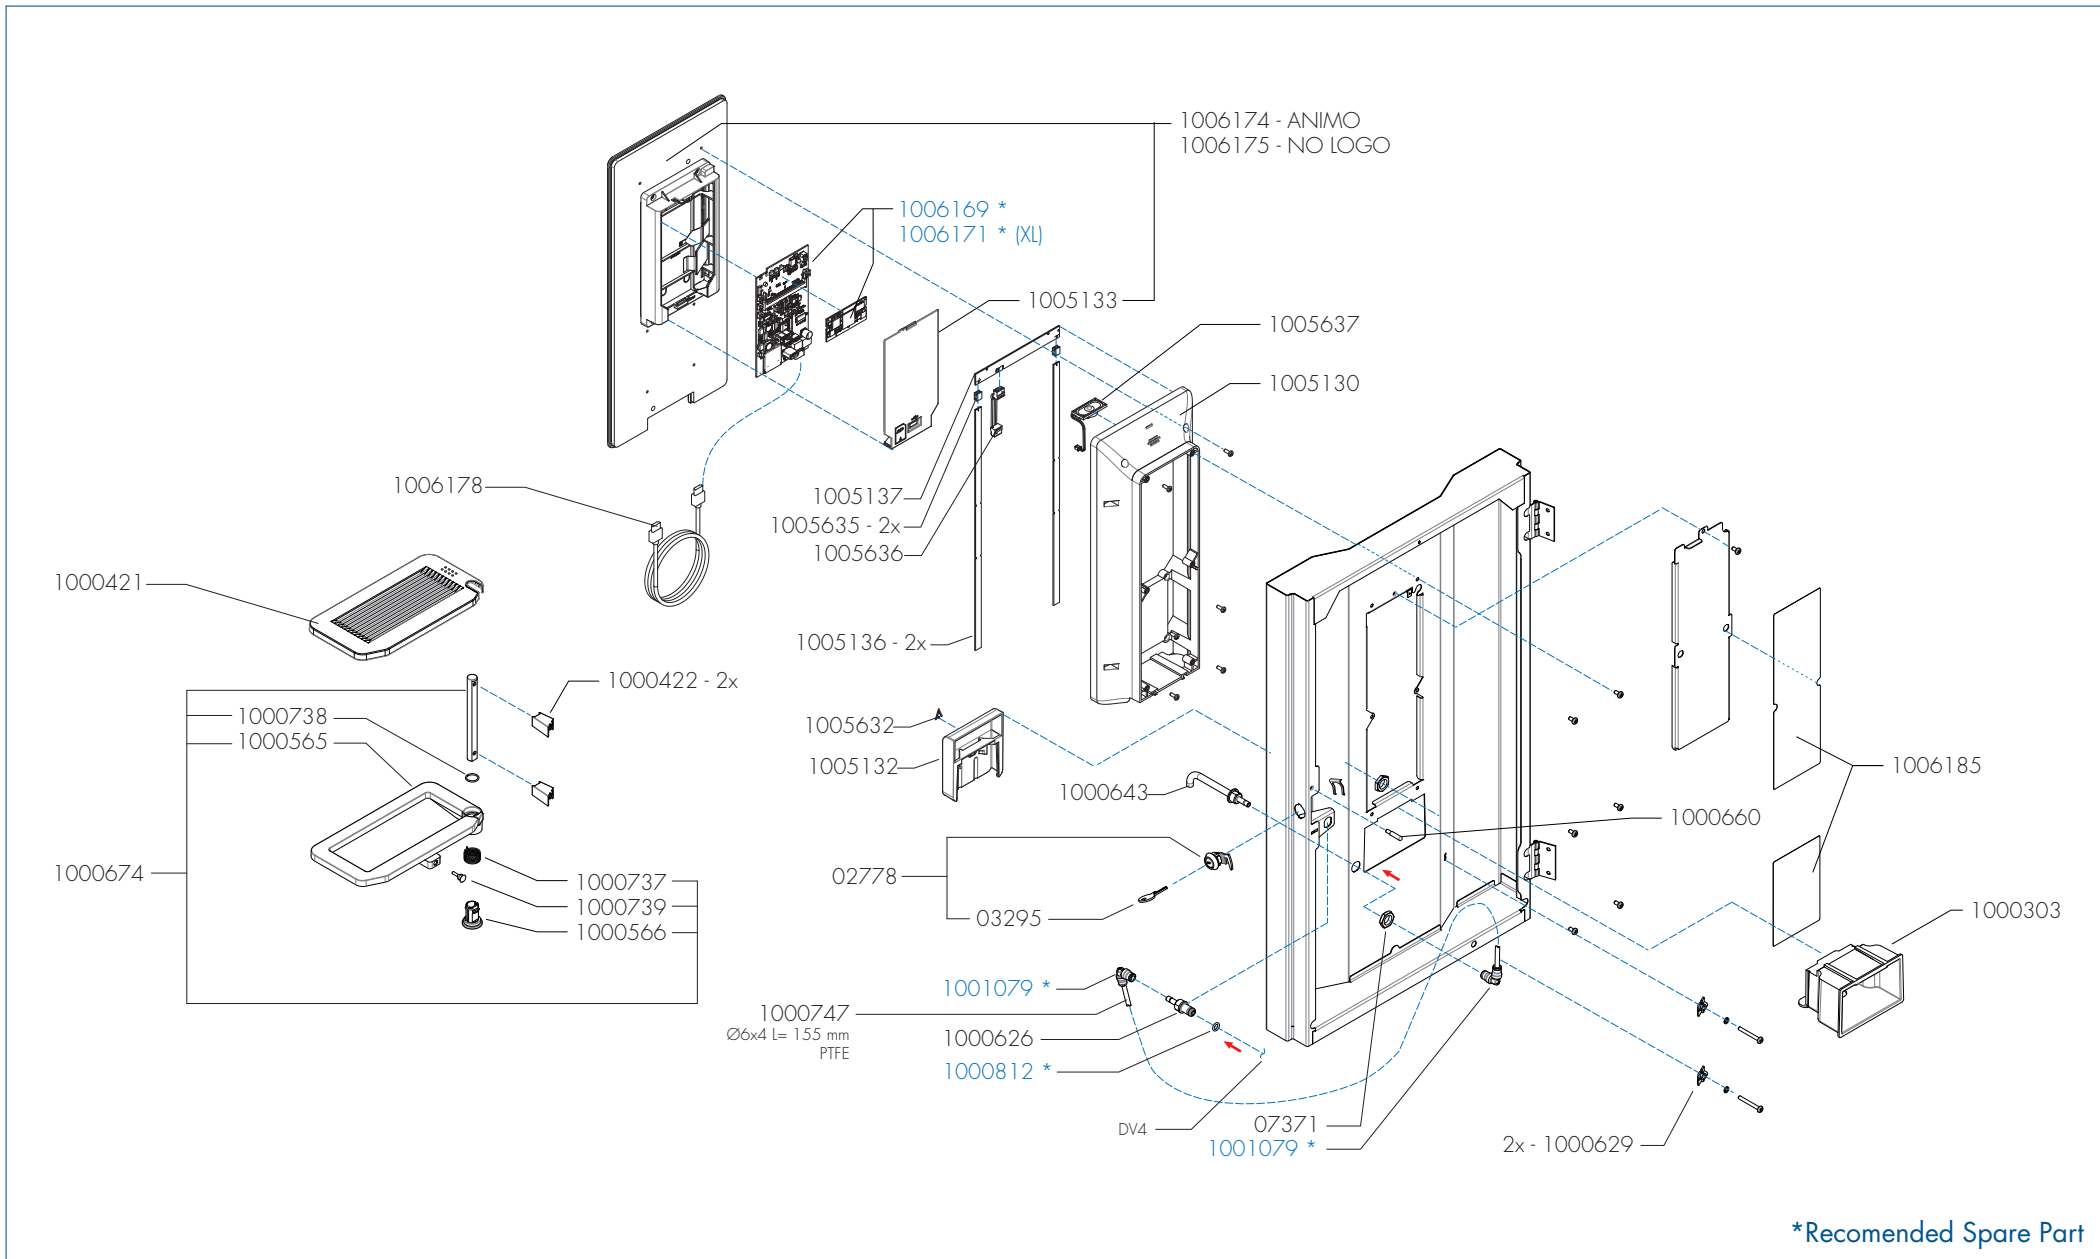

Rev : 2.0 (27-06-2017)

Rated voltage : 1N~ 220-240V 50Hz 2100W

Drawer : FdB

Date : 14-11-16

Spare Parts Info

ANIMO

www.animo.eu

Type : OPTIBEAN 2 / 3 (XL) TOUCH	From mach. nr. : 4Z 28737	Page : 4 - 15	 www.animo.eu
Articlenumber : see page 1	Date : 11 - 2016	Rev : 2.0 (27-06-2017)	
Rated voltage : 1N~ 220-240V 50Hz 2100W	Drawer : FdB Date : 14-11-16	Spare Parts Info	