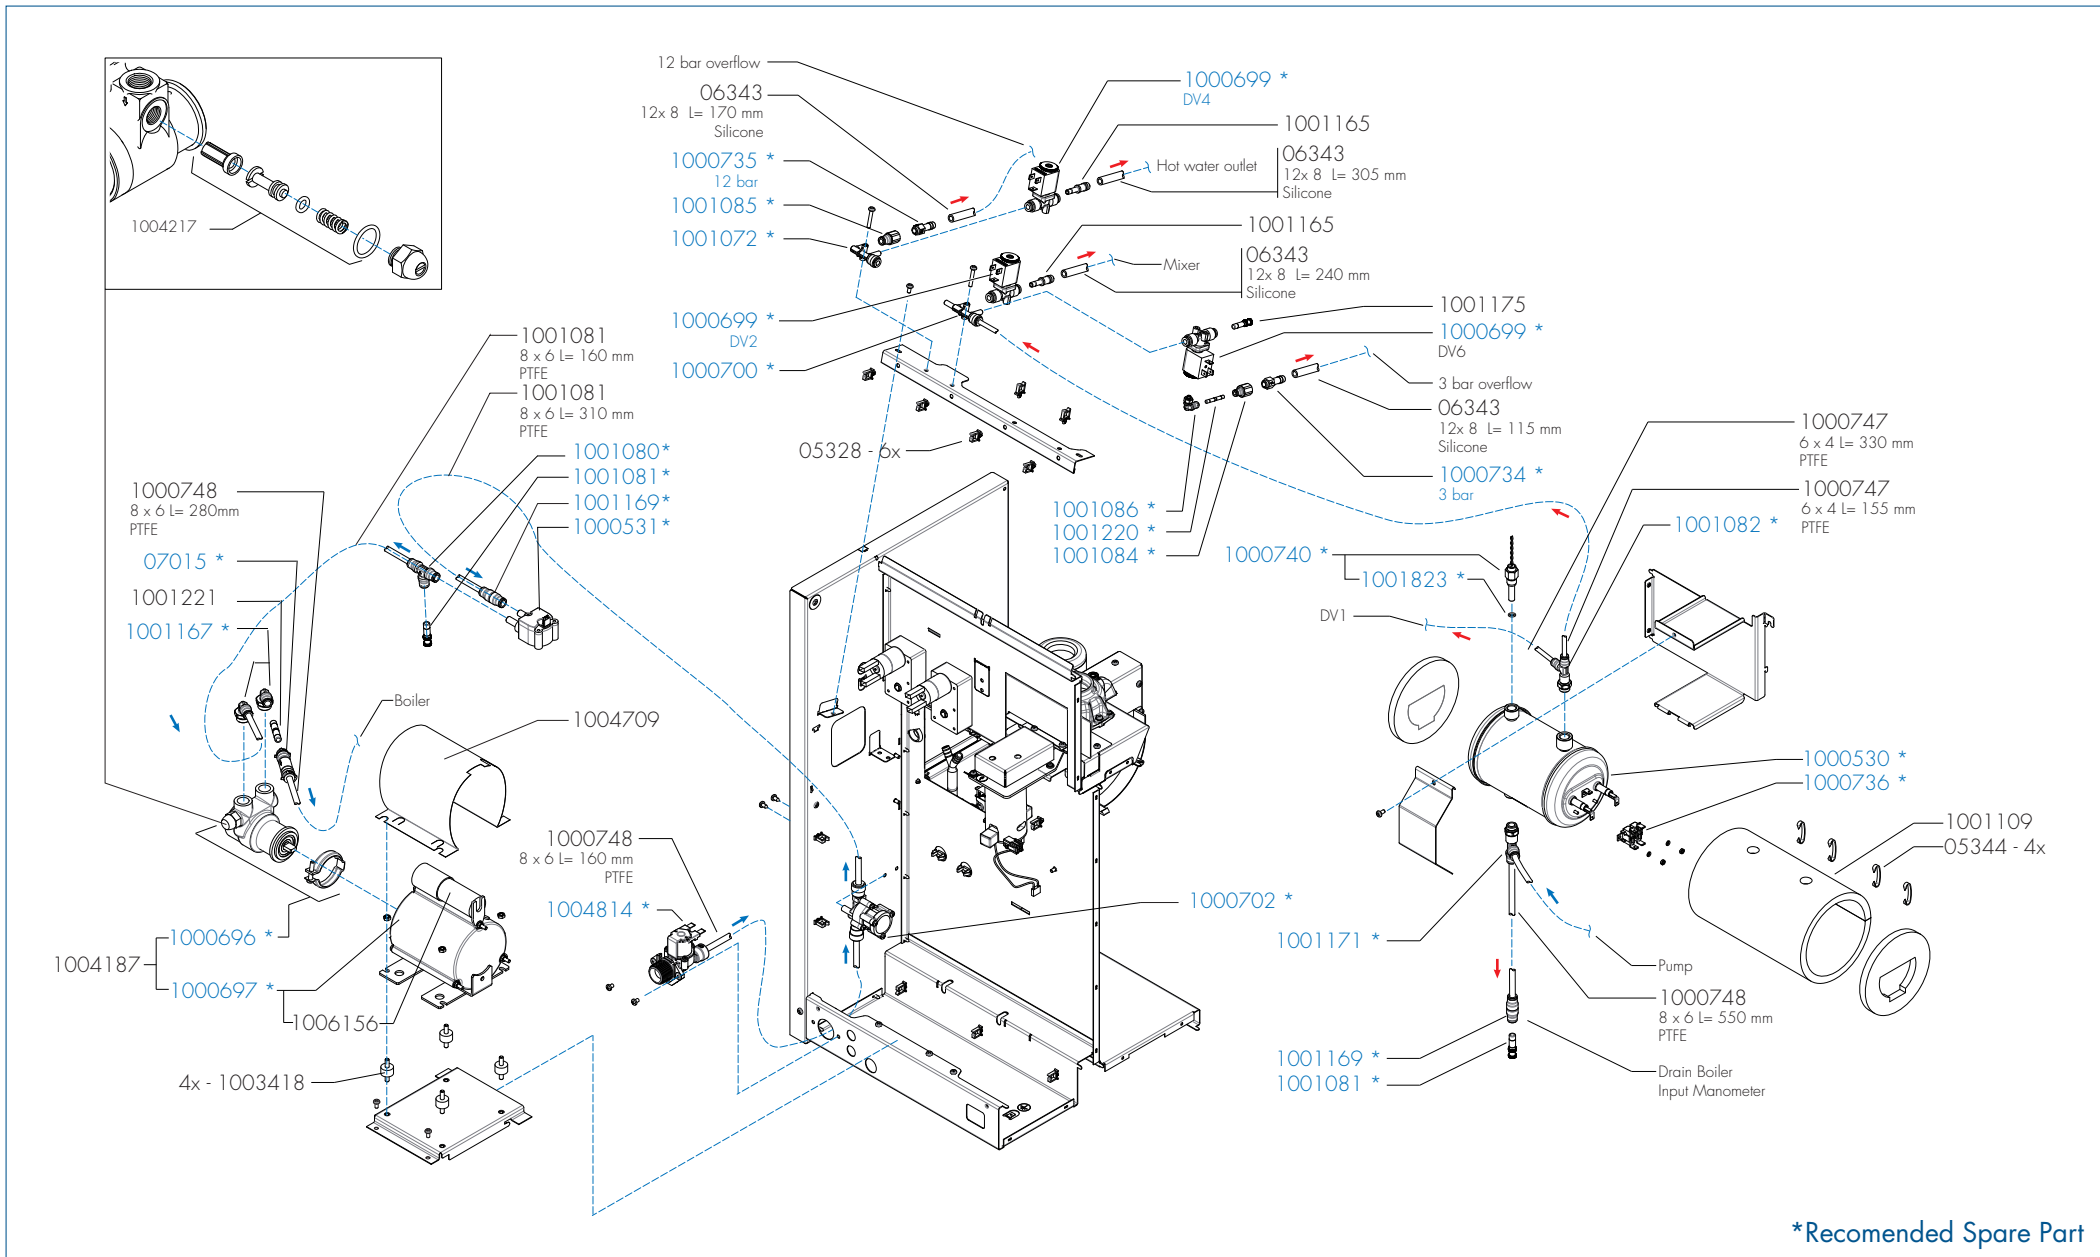

Type : OPTIBEAN 2 / 3 (XL) TOUCH	From mach. nr. : 4Z 28737	Page : 6 - 15	 www.animo.eu
Articlenumber : see page 1	Date : 11 - 2016	Rev : 2.0 (27-06-2017)	
Rated voltage : 1N~ 220-240V 50Hz 2100W	Drawer : FdB Date : 14-11-16	Spare Parts Info