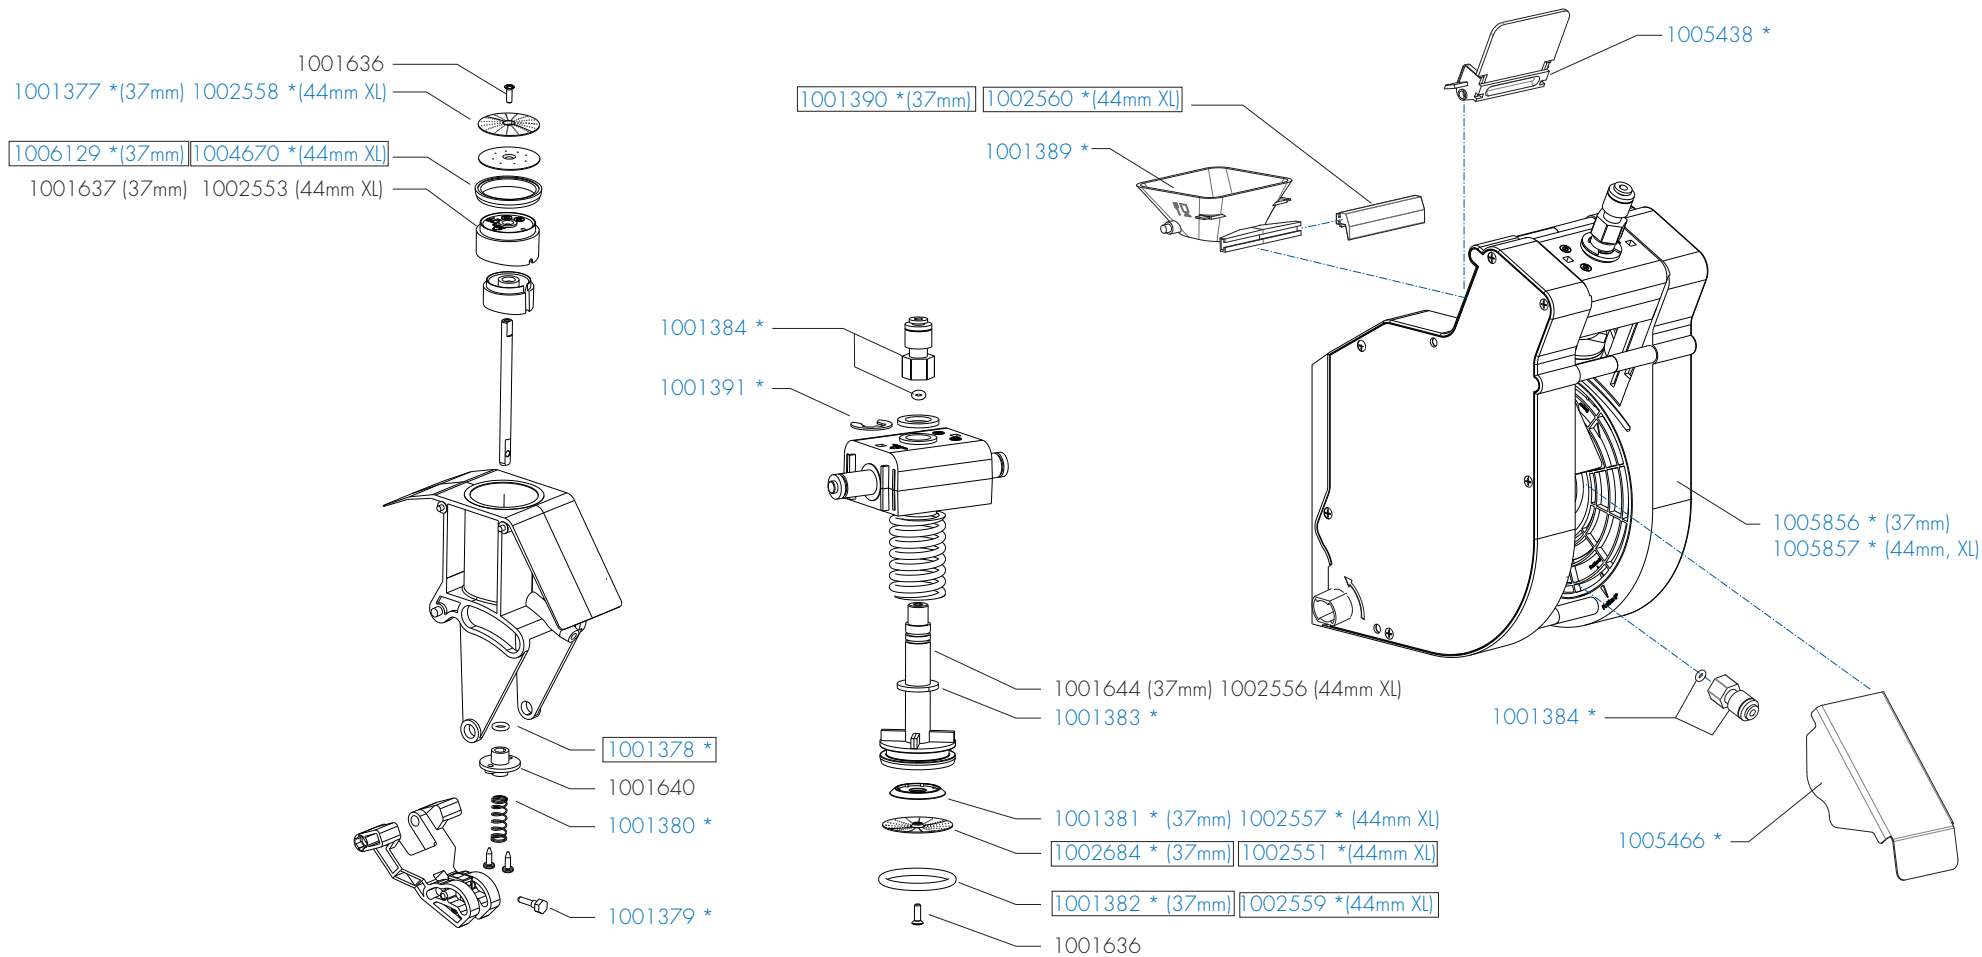

Part of Replacement set 25k - 1004917 *(37mm)
- 1004918 *(44mm XL)

*Recomended Spare Part

Type : OPTIBEAN 2 / 3 (XL) TOUCH
Articulenumber : see page 1

From mach. nr. : 4Z 28737
Date : 11 - 2016

Page : 7 - 15
Rev : 2.0 (27-06-2017)

Rated voltage : 1N~ 220-240V 50Hz 2100W

Drawer : FdB
Date : 14-11-16

Spare Parts Info

ANIMO

www.animo.eu