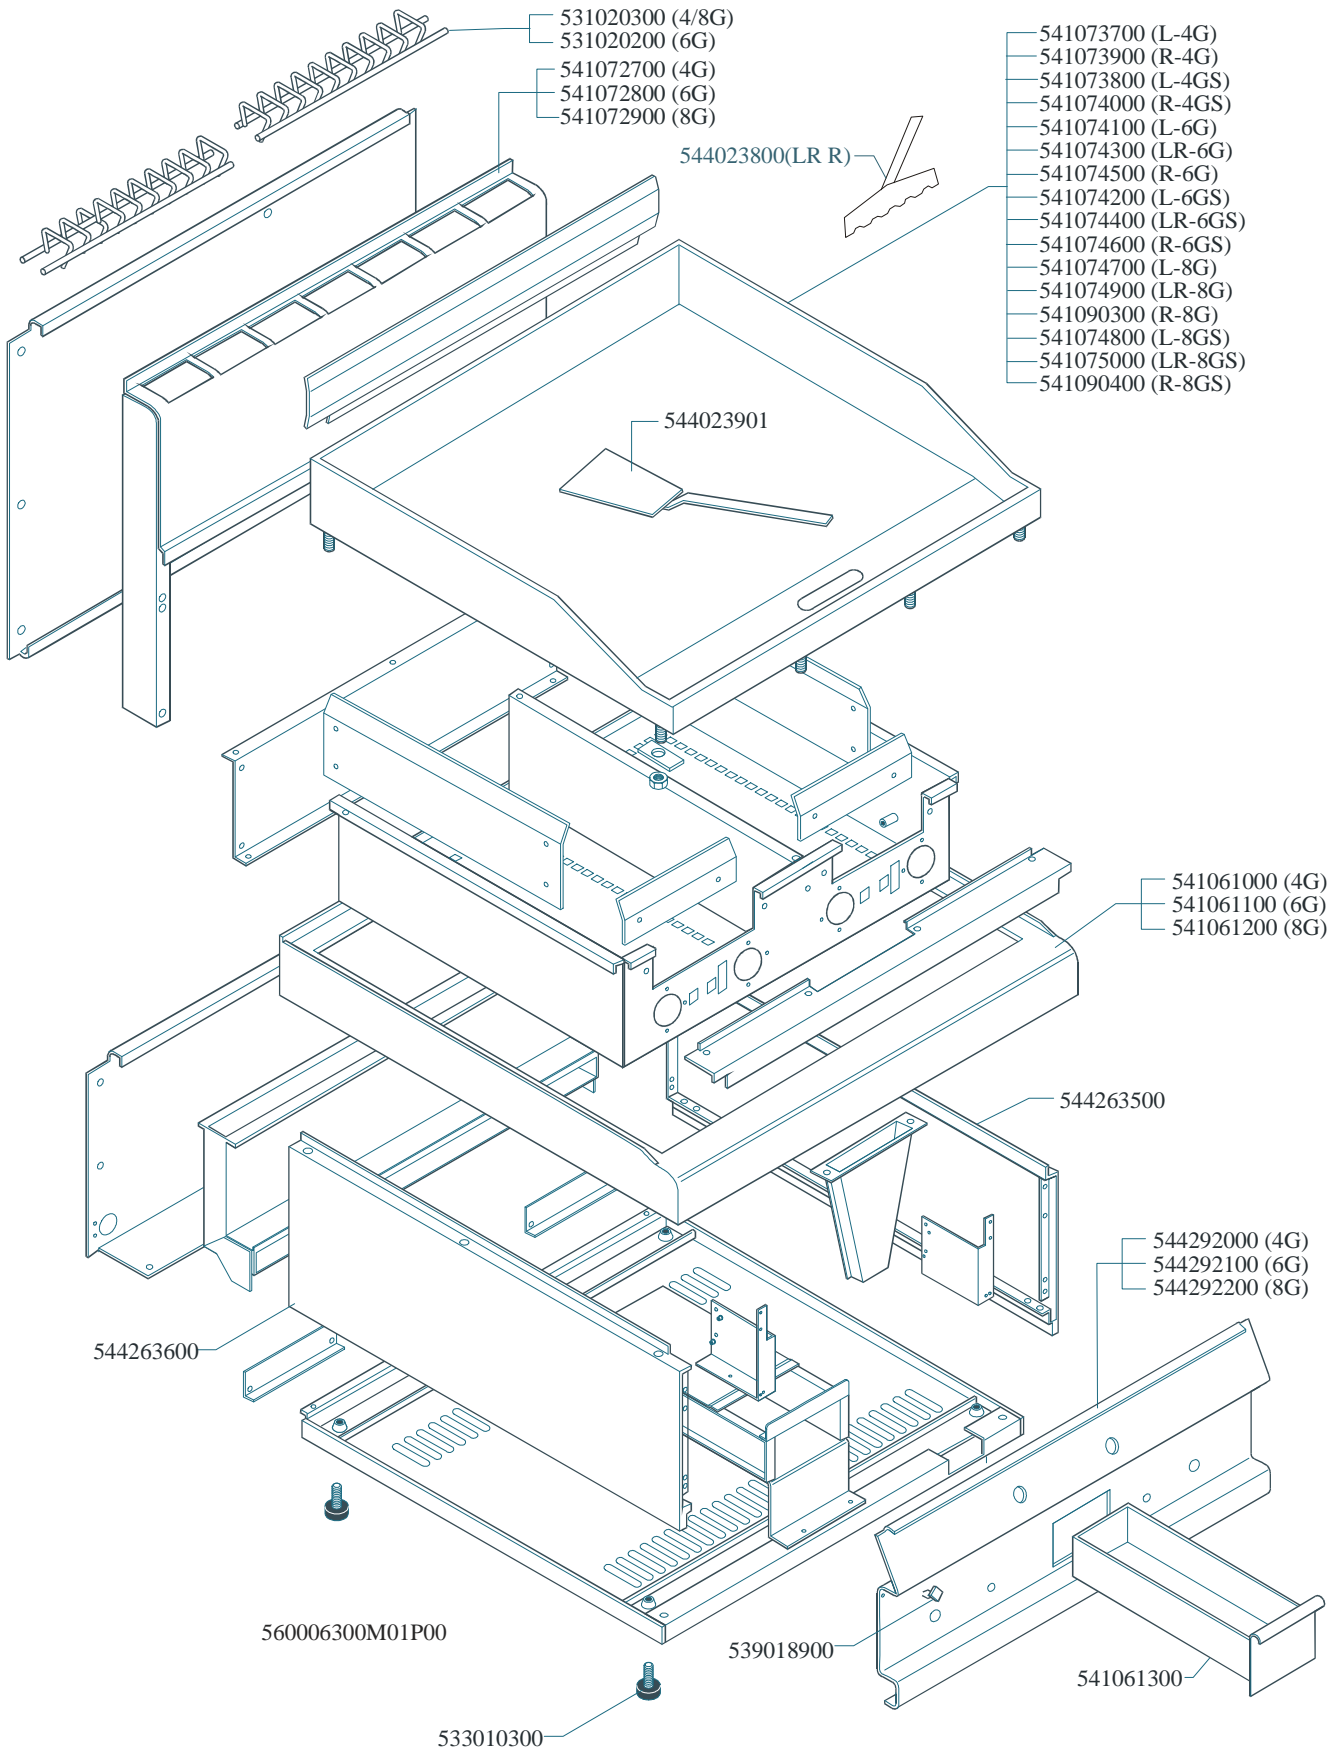

# MAGIC PROF 65

GAS / GAS / GAS / GAZ

**FT...-4G... FT...-6G... FT...-8G...**

# MAGIC PROF 65

GAS / GAS / GAS / GAZ

FT...-4G... FT...-6G... FT...-8G...

	*	FT-4G FT-8G	**	FT-6G	**
G30- 28+30mbar G31- 37mbar	533020200	533056900		533057200	
G30- 50mbar	533020200	533056800		533031601	
G20- 20mbar G25- 25mbar	533020400	533056700		533031300	
G25- 20mbar	533020400	533057000		533057100	
G25- 25mbar NL	533020400	533057100		533057300	

560036100M02P00

Page	Pos	Code	Description
001		541073800	CHROME SMOOTH PLATE FTL-4GS
001		544023901	SPATTLE FOR FRY-TOP
001		544263500	RIGHT SIDE S.65
001		544263600	LEFT SIDE S.65
001		541061300	DRIP TRAY FOR FT 65
001		533010300	ADJUSTABLE FOOT M10*20 D.23
001		539018900	INDEX FOR KNOB
002		533011000	PILOT BURNER 3 FLAMES 320
002		533045700	THERMOCOUPLE M9*1 500
002		533010400	BICONE D.6
002		533018500	FITTING FOR BICONE D.6 M10*1
002		533018600	PLUG FITTING
002		531026000	BURNER FT-4/6/8G BM-4G
002		537003000	PLUG M4 - LONG ELECTRODE
002		547002700	HIGH-VOLTAGE CABLE L=500
002		533010900	NUT M14*1 H.4
002		531025600	ELBOW 90° NOZZLE-HOLDER §10 PIPE
002		533039300	BICONE §10
002		533017900	BICONE D.12
002		533010800	TUBE NUT D.10 M16*1,5
002		533018000	ELBOW FOR BICONE D.12 3/8 RS L20
002		537002800	PIEZOELECTRIC IGNITION M18
002		531001500	MAGNET FOR EUROSIT VALVE
002		533053600	EUROSIT VALVE PLUG
002		533009400	BICONE 10S
002		533052800	ELASTIC PEG §2,5*26
002		536017200	MATCHER REMOTE CONTROL EUROSIT
002		533052600	PIN FOR KNOB 65LINE
002		533052601	
002		533040600	HEADLESS SCREW M4*8
002		533039100	BICONE §6
002		533009500	NIPPLE FOR BICONE 10S
002		531025300	VALVE EUROSIT FT 100-340°C
002		536017100	BLACK KNOB §70 PIN §8*6,5
002		539022900	ADHESIVE GRADUATED DISC FOR KNOB
002		533020200	PILOT JETS 0160 FOR LPG §30
002		533020400	NOZZLE 0160 (NATURAL GAS) 51