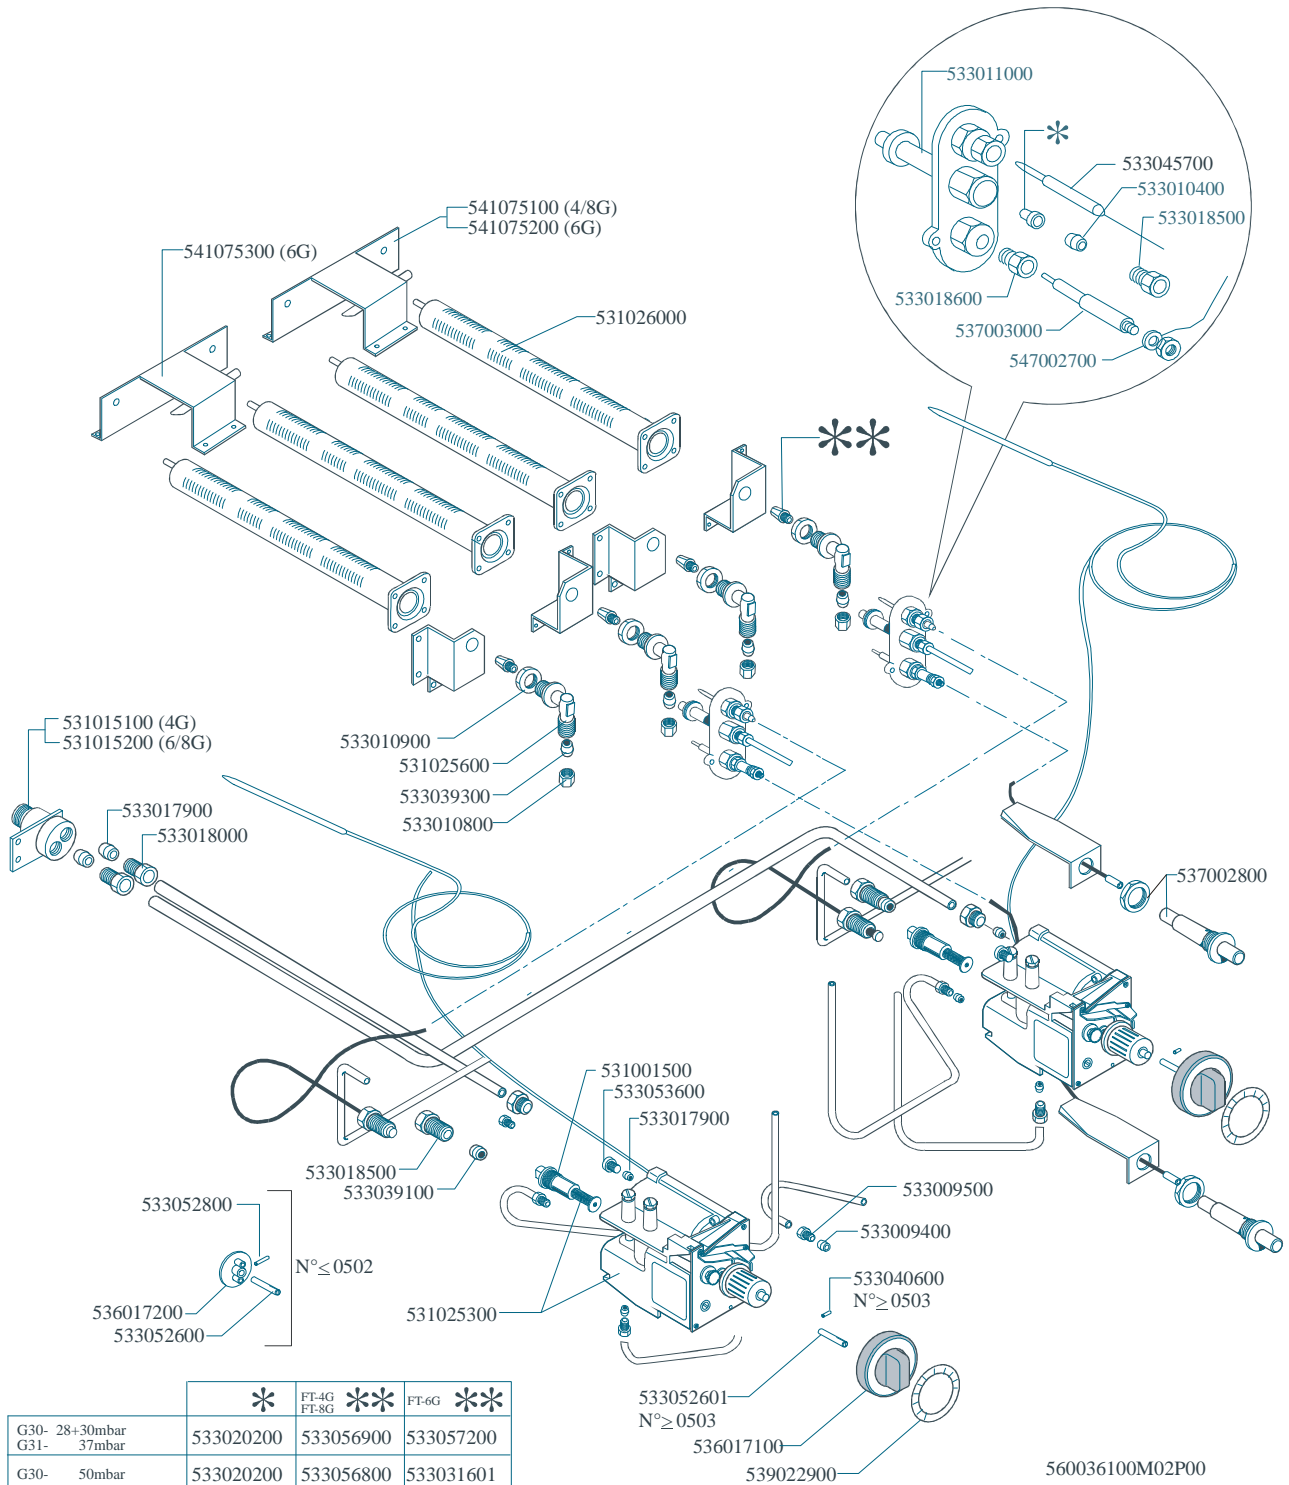

# MAGIC PROF 65

GAS / GAS / GAS / GAZ

**FT...-4G... FT...-6G... FT...-8G...**

# MAGIC PROF 65

GAS / GAS / GAS / GAZ

FT...-4G... FT...-6G... FT...-8G...

	*	FT-4G FT-8G	**	FT-6G	**
G30- 28+30mbar G31- 37mbar	533020200	533056900		533057200	
G30- 50mbar	533020200	533056800		533031601	
G20- 20mbar G25- 25mbar	533020400	533056700		533031300	
G25- 20mbar	533020400	533057000		533057100	
G25- 25mbar NL	533020400	533057100		533057300	

560036100M02P00

Page	Pos	Code	Description
001		541073800	CHROME SMOOTH PLATE FTL-4GS
001		544023901	SPATTLE FOR FRY-TOP
001		544263500	RIGHT SIDE S.65
001		544263600	LEFT SIDE S.65
001		541061300	DRIP TRAY FOR FT 65
001		533010300	ADJUSTABLE FOOT M10*20 D.23
001		539018900	INDEX FOR KNOB
002		533011000	PILOT BURNER 3 FLAMES 320
002		533045700	THERMOCOUPLE M9*1 500
002		533010400	BICONE D.6
002		533018500	FITTING FOR BICONE D.6 M10*1
002		533018600	PLUG FITTING
002		531026000	BURNER FT-4/6/8G BM-4G
002		537003000	PLUG M4 - LONG ELECTRODE
002		547002700	HIGH-VOLTAGE CABLE L=500
002		533010900	NUT M14*1 H.4
002		531025600	ELBOW 90° NOZZLE-HOLDER §10 PIPE
002		533039300	BICONE §10
002		533017900	BICONE D.12
002		533010800	TUBE NUT D.10 M16*1,5
002		533018000	ELBOW FOR BICONE D.12 3/8 RS L20
002		537002800	PIEZOELECTRIC IGNITION M18
002		531001500	MAGNET FOR EUROSIT VALVE
002		533053600	EUROSIT VALVE PLUG
002		533009400	BICONE 10S
002		533052800	ELASTIC PEG §2,5*26
002		536017200	MATCHER REMOTE CONTROL EUROSIT
002		533052600	PIN FOR KNOB 65LINE
002		533052601	
002		533040600	HEADLESS SCREW M4*8
002		533039100	BICONE §6
002		533009500	NIPPLE FOR BICONE 10S
002		531025300	VALVE EUROSIT FT 100-340°C
002		536017100	BLACK KNOB §70 PIN §8*6,5
002		539022900	ADHESIVE GRADUATED DISC FOR KNOB
002		533020200	PILOT JETS 0160 FOR LPG §30
002		533020400	NOZZLE 0160 (NATURAL GAS) 51