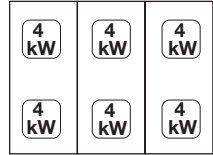

K4PFE9 - K4PFCE9

K6PFE9

Pezzi/Pieces Pieces/Anzahl			Pos.	Validità dalla matricola Validity from serial number Validité du numéro matricule Gültigkeit ab der (Seriennummer)	Validità alla matricola Validity up to serial number Validité au numéro matricule Gültigkeit bis zur (Seriennummer)	Codice Code Artikel Nummer	Descrizione	Description	Description	Beschreibung
K4PFCE9	K4PFE9	K6PFE9								
	6	6	1			Y14500	Resistenza	Resistance	Résistance	Resistenz
2	2	2	2			DVA025ZR10	Traversa portapiedini	Feet holder bar	Traverse fixation de pieds	Gerätefüßenquerträger
1	1	1	3			X66000	Cerniera dx	R.H. Hinge	Charniere droite	Scharnier rechts
		1	4			Y65500	Maniglia porta	Door handle	Poignée port	Türgriff
1	1	1	5			X66100	Cerniera sx	L.H. Hinge	Charniere gauche	Scharnier links
1	1	1	6			0000X05600	Guarnizione porta	Door seal	Joint porte	Türdichtung
2	2	2	7			Y47400	Reggigriglia dx-sx	L.H.-R.H. Grid support	Appui grille droite/gauche	Rostauflegeschiene R.-L.
1	1	1	8			B88700	Suola forno elettrico	Electric oven floor	Sole four électrique	Boden Elektroofen
1	1	1	9			G21P	Griglia	Grid	Grille	Rost
5	5	7	10		10700483	X50900	Lampada verde	Green light	Lampe vert	Grüne Kontrollampe
	1	1	11			0000Y65004	Manopola temperatura	Temperature knob	Cle de commande temper	Drehknopf temp.
1	1	1	12		10700483	X41200	Lampada gialla	Yellow light	Lampe jaune	Gelbe Kontrollampe
	1	1	13			X49700	Commutatore	Selector switch	Commutateur	Schalter
1	1	1	14			X44600	Staffa per collegamento	Connecting bracket	Collier de raccordement	Anschlussbügel
	1	1	15			X43900	Termostato 50-300°C	Thermostat 50-300°C	Thermostat 50-300°C	Thermostat 50-300°C
	1	1	16			X44100	Commutatore 4 posizioni	4-Pos. selector switch	Commutateur 4 positions	4 Positionenschalte
	1	1	17			0000Y65007	Manopola forno elettrico	Electric oven knob	Cle de commande pour electric four	Elektrischer Ofendrehknopf
4	4	6	18			Y23700	Piastra 4000 W	Plate 4000 W	Plaque 4000 W	Platte 4000 W
1	1	1	19			X44800	Termostato di sicurezza	Safety thermostat	Thermostat de sécurité	Sicherheitsthermostat
1	1	1	20			X59000	Morsettiera	Terminal board	Barrette de raccordement	Klemmeiste
1	1	1	21			Y65700	Maniglia forno	Oven handle	Poignée four	Backofengriff
	1	1	22			0000X53900	Morsettiera arrivo linea	Line-in term. board	Plaque à bornes réseau	Stromanschl. Klemmen
4	4	4	23			0000Y65005	Manopola per piastre	Plate knob	Cle de commande plaques	Drehknopf für platten
4	4	4	24			X54100	Commutatore 7 posizioni	7-Pos. selector switch	Commutateur 7 positions	7 Positionenschalte
2	2	3	25			1550Y63500	Griglietta scarico fumi	Smoke discharge grid	Grille évacuation des fumées	Rauchblassgitter
5	5	7	10	10700484		776-001-00	Lampada verde	Green light	Lampe vert	Grüne Kontrollampe
1	1	1	12	10700484		776-000-00	Lampada gialla	Yellow light	Lampe jaune	Gelbe Kontrollampe