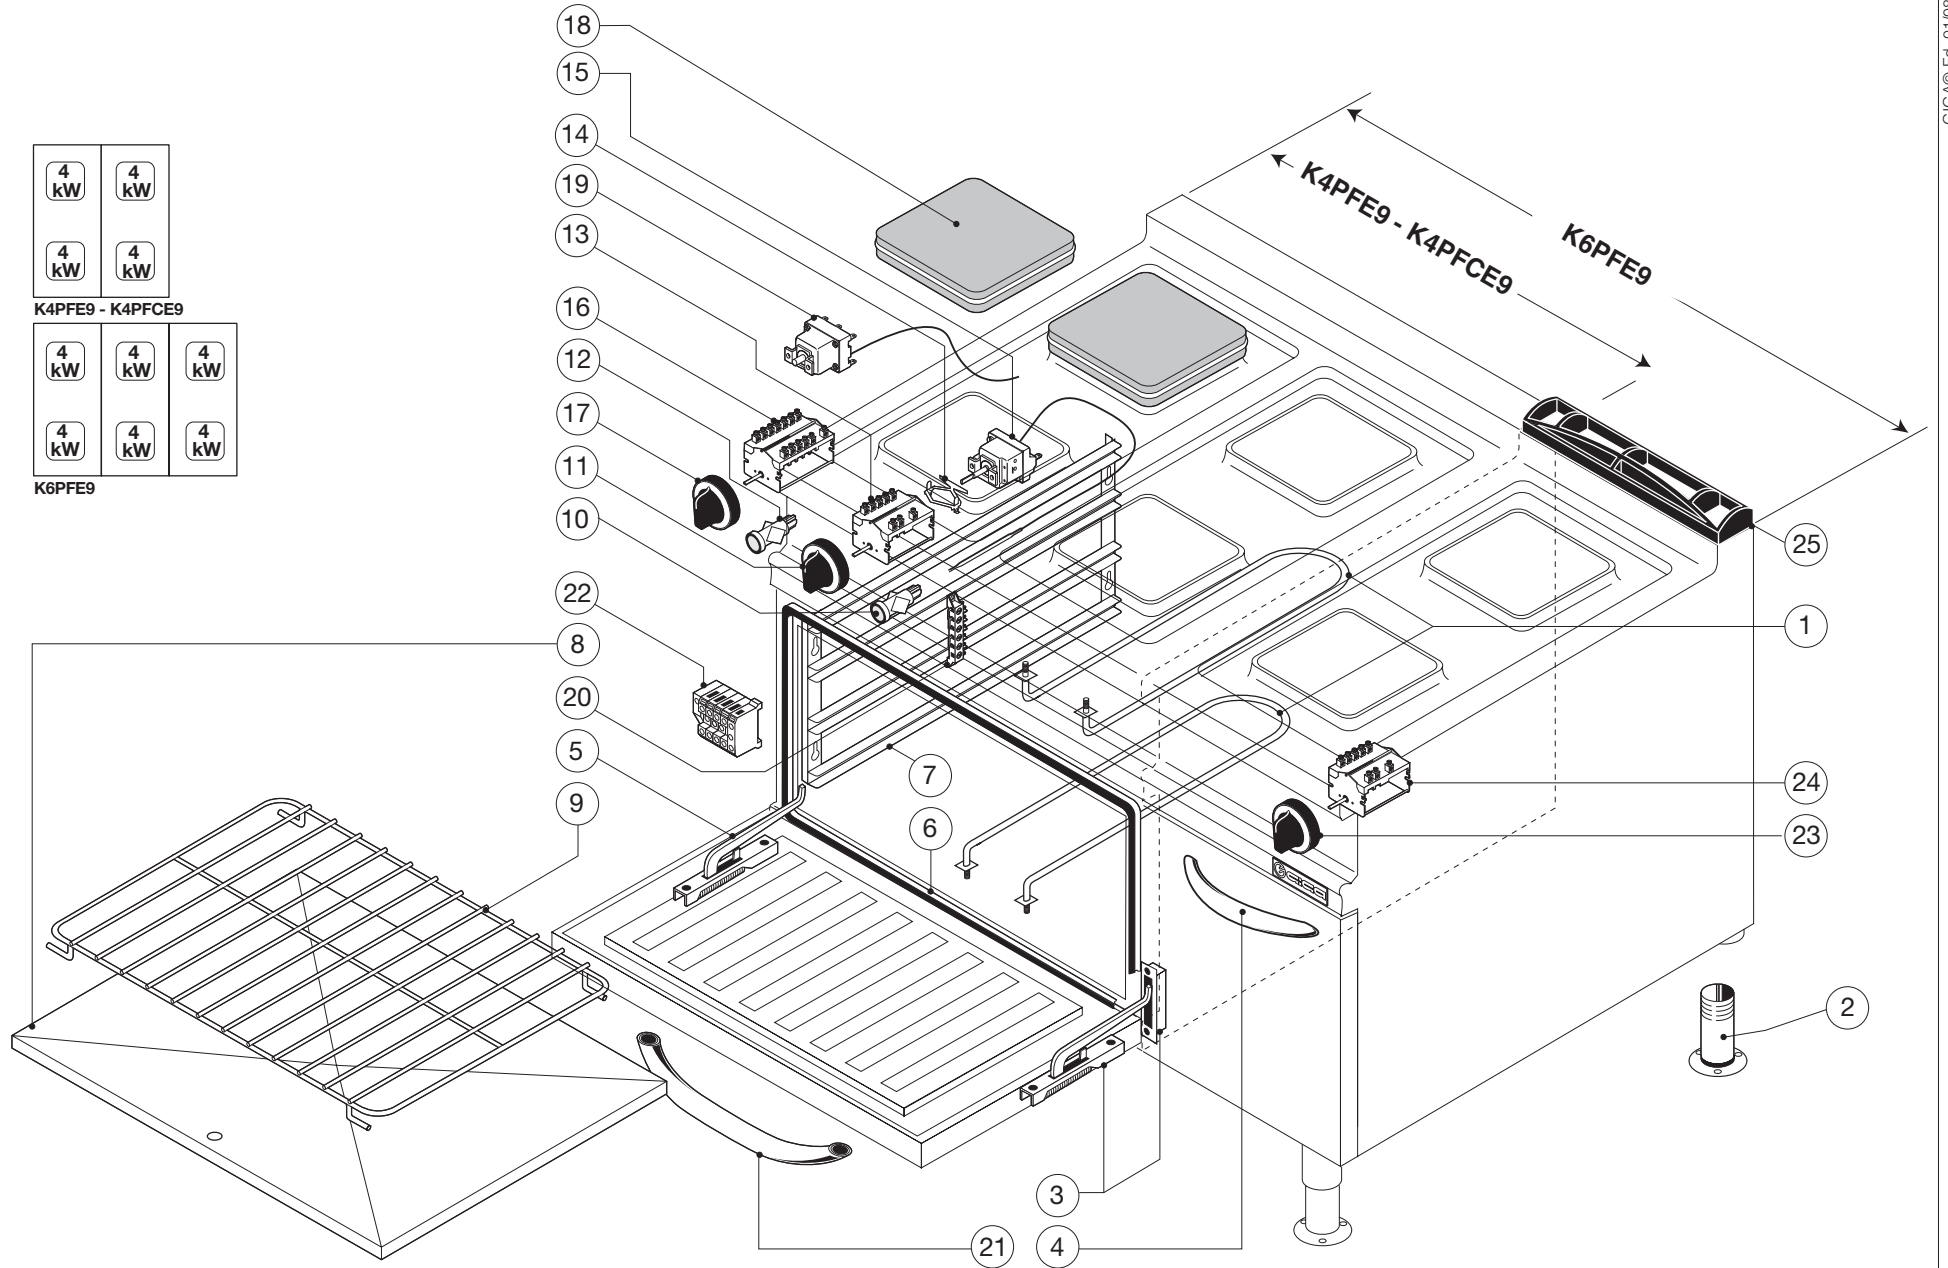

K4PFE9 - K4PFCE9

K6PFE9

Pezzi/Pieces Pieces/Anzahl			Pos.	Validità dalla matricola Validity from serial number Validité du numéro matricule Gültigkeit ab der (Seriennummer)	Validità alla matricola Validity up to serial number Validité au numéro matricule Gültigkeit bis zur (Seriennummer)	Codice Code Artikel Nummer	Descrizione	Description	Description	Beschreibung
K4PFCE9	K4PFE9	K6PFE9								
	6	6	1			Y14500	Resistenza	Resistance	Résistance	Resistenz
2	2	2	2			DVA025ZR10	Traversa portapiedini	Feet holder bar	Traverse fixation de pieds	Gerätefüßenquerträger
1	1	1	3			X66000	Cerniera dx	R.H. Hinge	Charniere droite	Scharnier rechts
		1	4			Y65500	Maniglia porta	Door handle	Poignée port	Türgriff
1	1	1	5			X66100	Cerniera sx	L.H. Hinge	Charniere gauche	Scharnier links
1	1	1	6			0000X05600	Guarnizione porta	Door seal	Joint porte	Türdichtung
2	2	2	7			Y47400	Reggigriglia dx-sx	L.H.-R.H. Grid support	Appui grille droite/gauche	Rostauflegeschiene R.-L.
1	1	1	8			B88700	Suola forno elettrico	Electric oven floor	Sole four électrique	Boden Elektroofen
1	1	1	9			G21P	Griglia	Grid	Grille	Rost
5	5	7	10		10700483	X50900	Lampada verde	Green light	Lampe vert	Grüne Kontrollampe
	1	1	11			0000Y65004	Manopola temperatura	Temperature knob	Cle de commande temper	Drehknopf temp.
1	1	1	12		10700483	X41200	Lampada gialla	Yellow light	Lampe jaune	Gelbe Kontrollampe
	1	1	13			X49700	Commutatore	Selector switch	Commutateur	Schalter
1	1	1	14			X44600	Staffa per collegamento	Connecting bracket	Collier de raccordement	Anschlussbügel
	1	1	15			X43900	Termostato 50-300°C	Thermostat 50-300°C	Thermostat 50-300°C	Thermostat 50-300°C
	1	1	16			X44100	Commutatore 4 posizioni	4-Pos. selector switch	Commutateur 4 positions	4 Positionenschalte
	1	1	17			0000Y65007	Manopola forno elettrico	Electric oven knob	Cle de commande pour electric four	Elektrischer Ofendrehknopf
4	4	6	18			Y23700	Piastra 4000 W	Plate 4000 W	Plaque 4000 W	Platte 4000 W
1	1	1	19			X44800	Termostato di sicurezza	Safety thermostat	Thermostat de sécurité	Sicherheitsthermostat
1	1	1	20			X59000	Morsettiera	Terminal board	Barrette de raccordement	Klemmeiste
1	1	1	21			Y65700	Maniglia forno	Oven handle	Poignée four	Backofengriff
	1	1	22			0000X53900	Morsettiera arrivo linea	Line-in term. board	Plaque à bornes réseau	Stromanschl. Klemmen
4	4	4	23			0000Y65005	Manopola per piastre	Plate knob	Cle de commande plaques	Drehknopf für platten
4	4	4	24			X54100	Commutatore 7 posizioni	7-Pos. selector switch	Commutateur 7 positions	7 Positionenschalte
2	2	3	25			1550Y63500	Griglietta scarico fumi	Smoke discharge grid	Grille évacuation des fumées	Rauchblassgitter
5	5	7	10	10700484		776-001-00	Lampada verde	Green light	Lampe vert	Grüne Kontrollampe
1	1	1	12	10700484		776-000-00	Lampada gialla	Yellow light	Lampe jaune	Gelbe Kontrollampe