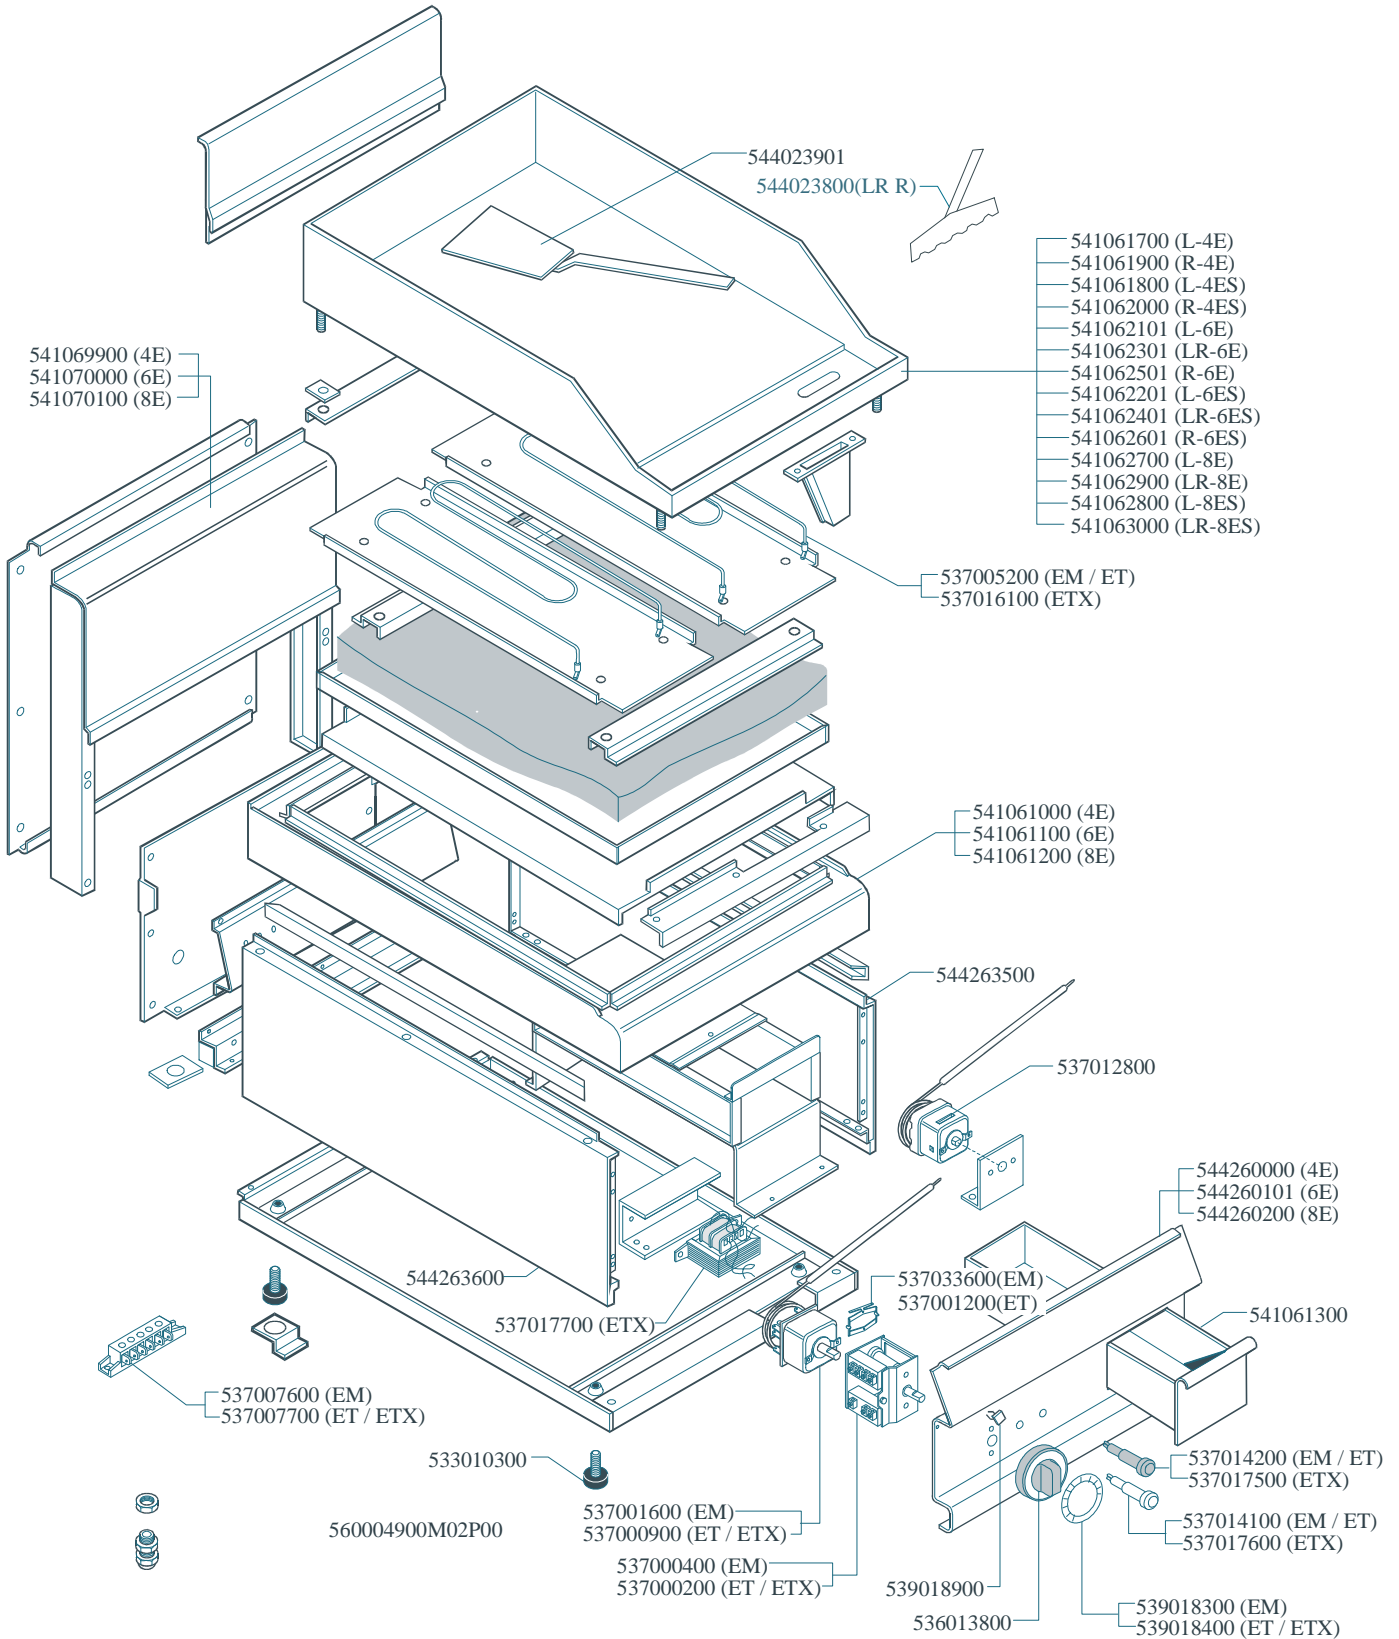

# MAGIC PROF 65

ELETTRICO / ELECTRIC / ELEKTRO / ELECTRIQUE

FT...-4E... FT...-6E... FT...-8E... FT...-4ETX FT...-6ETX FT...-8ETX

Page	Pos	Code	Description
001		544023901	SPATTLE FOR FRY-TOP
001		541062201	CHROME SMOOTH PLATE FTL-6E
001		541070000	NEUTRAL SPACER 6
001		537005200	HEATING ELEMENT W1500 V230 FT65
001		541061100	UPPER PLATE FT-6
001		544263500	RIGHT SIDE S.65
001		537012800	SAFETY THERMOSTAT 420°C THREEPHASE
001		544260101	CONTROL PANEL FT/FTC-6E
001		541061300	DRIP TRAY FOR FT 65
001		537014200	GREEN WARNING LIGHT 250V
001		537014100	WHITE WARNING LIGHT 250V
001		539018300	ADHESIVE GRADUATED DISC FOR KNOB
001		537033600	FIXING BRACKET FOR THERMOSTAT/COMM.
001		539018900	INDEX FOR KNOB
001		536013800	KNOB D.70 BLACK 6*5 WITH SPRING
001		537001600	THERMOSTAT 50-320°C SINGLEPHASE
001		537000400	COMMUTATOR 1POS.SINGLEPHASE S49 16A
001		544263600	LEFT SIDE S.65
001		533010300	ADJUSTABLE FOOT M10*20 D.23
001		537007600	TERMINAL BLOCK SINGLEPHASE 40A