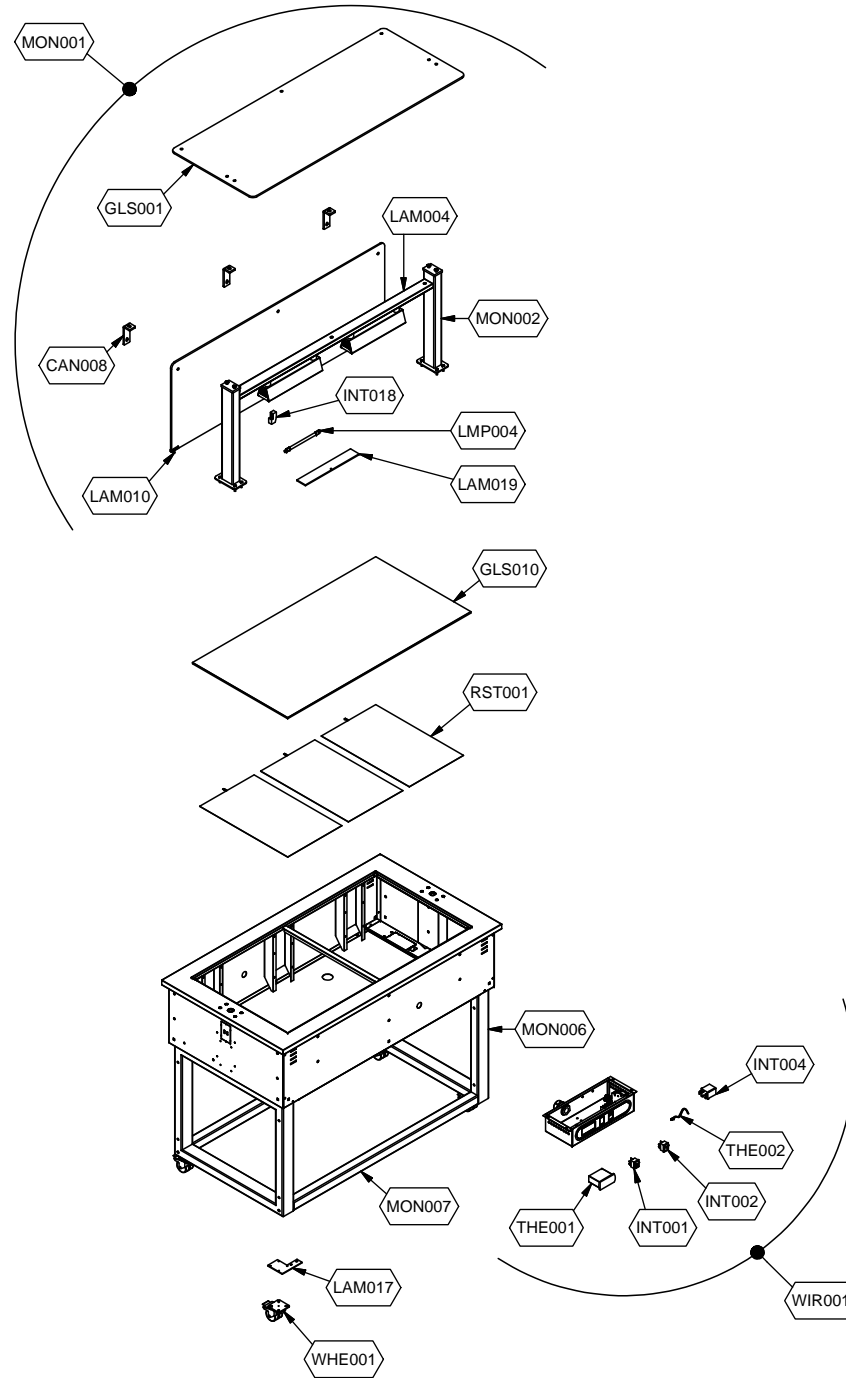

cookmax+

start!

**Kühlung
Büfett-Element, Ceran-Platte, beheizt, mit
Untergestell**

Artikel-Nr.

90651096 (9BESS4CEF0A91 / SOUL SERVICE STAND BROWN 4)

Explosionszeichnung / Ersatzteile

Bitte bei Ersatzteilbestellung immer Artikelnummer und Seriennummer mit angeben!

	PARAM.	OPTIONAL
⚡		
SCE001	TAR001	OPT

Exploded View

Validity: 08/04/2016

9BESS4CEF0A91 ESSENCE 4 PIANO RISC.VT S.RISC.F NO RIVE

ESP381 SERVICE-STAND BROWN

Ref. Drawing	Code	Description
CAN008	74702120	FISSACRIST.SQUADRA PLEXIGLASS
GLS001	72538784	CAPPOT.VETRO SOVR.LIGHT 4-1 DROP-IN SPEC
GLS010	74776684	CR.VETROC.PIASTRA BROWN 4/1 DROP-IN
GLS014	72538774	VETRO FRONT.SOVR.LIGHT 4-1 DROP-IN SPEC
INT001	74742008	INT.NERO ON-OFF 16A SH JS-608FA-O-B-6
INT002	74742017	INTERR.ARANC.LAMP 16A B418C1H1X0000 MOLV
INT004	75956088	RELE FINDER 30A 65-31 230V 50-60HZ
INT018	74741636	PORTALAMPADE R7S CAVO IN SILIC. L=250MM
LAM004	72539084	LAM.PLAFONIER.SOVRASTR.LIGHT 4-1 DROP-IN
LAM010	72557114	LAM.SUP.VETRO FRONT.\LATER. VRX TT
LAM017	72539674	LAM.UNIONE GAMBA+TRAVERSO DROP-IN
LAM019	74770972	CR.PROTEZ.LAMPADA HOT DROP-IN
LMP004	74751011	LAMP.HALOTHERM ITT 200/235-0170 R7S 200W
MON001	73669454	ASS.SOVRAST.+FRONT.HOT LIGHT DROP-IN 4-1
MON002	72539070	MONTANTE SOVRASTRUTTURA LIGHT DROP-IN
MON006	72539680	TELAIO GAMBA DROP-IN
MON007	72539694	TRAVERSO TELAIIO GAMBA 4/1 DROP-IN
RST001	70259094	RES.ADES.SIL.290*470 285W+TERM.DROP-IN
SCE001	SC852	SCHEMA ELETTRICO ESSENCE HOT
TAR001	RIF.TAR.B03	PARAMETRI DROPIN & BUFFET BROWN
THE001	74700897	CENTRALINA EASY CAREL 130°C PJEZS2P000
THE002	74700899	SONDA NTC 50K HT 130°C NTC030HT00
WHE001	74708011	RUOTA GEMELLATA DIAM. 50MM POLIAMMIDE
WIR001	73669842	ASS.Q.E BUFFET ESSENCE HOT SECCO