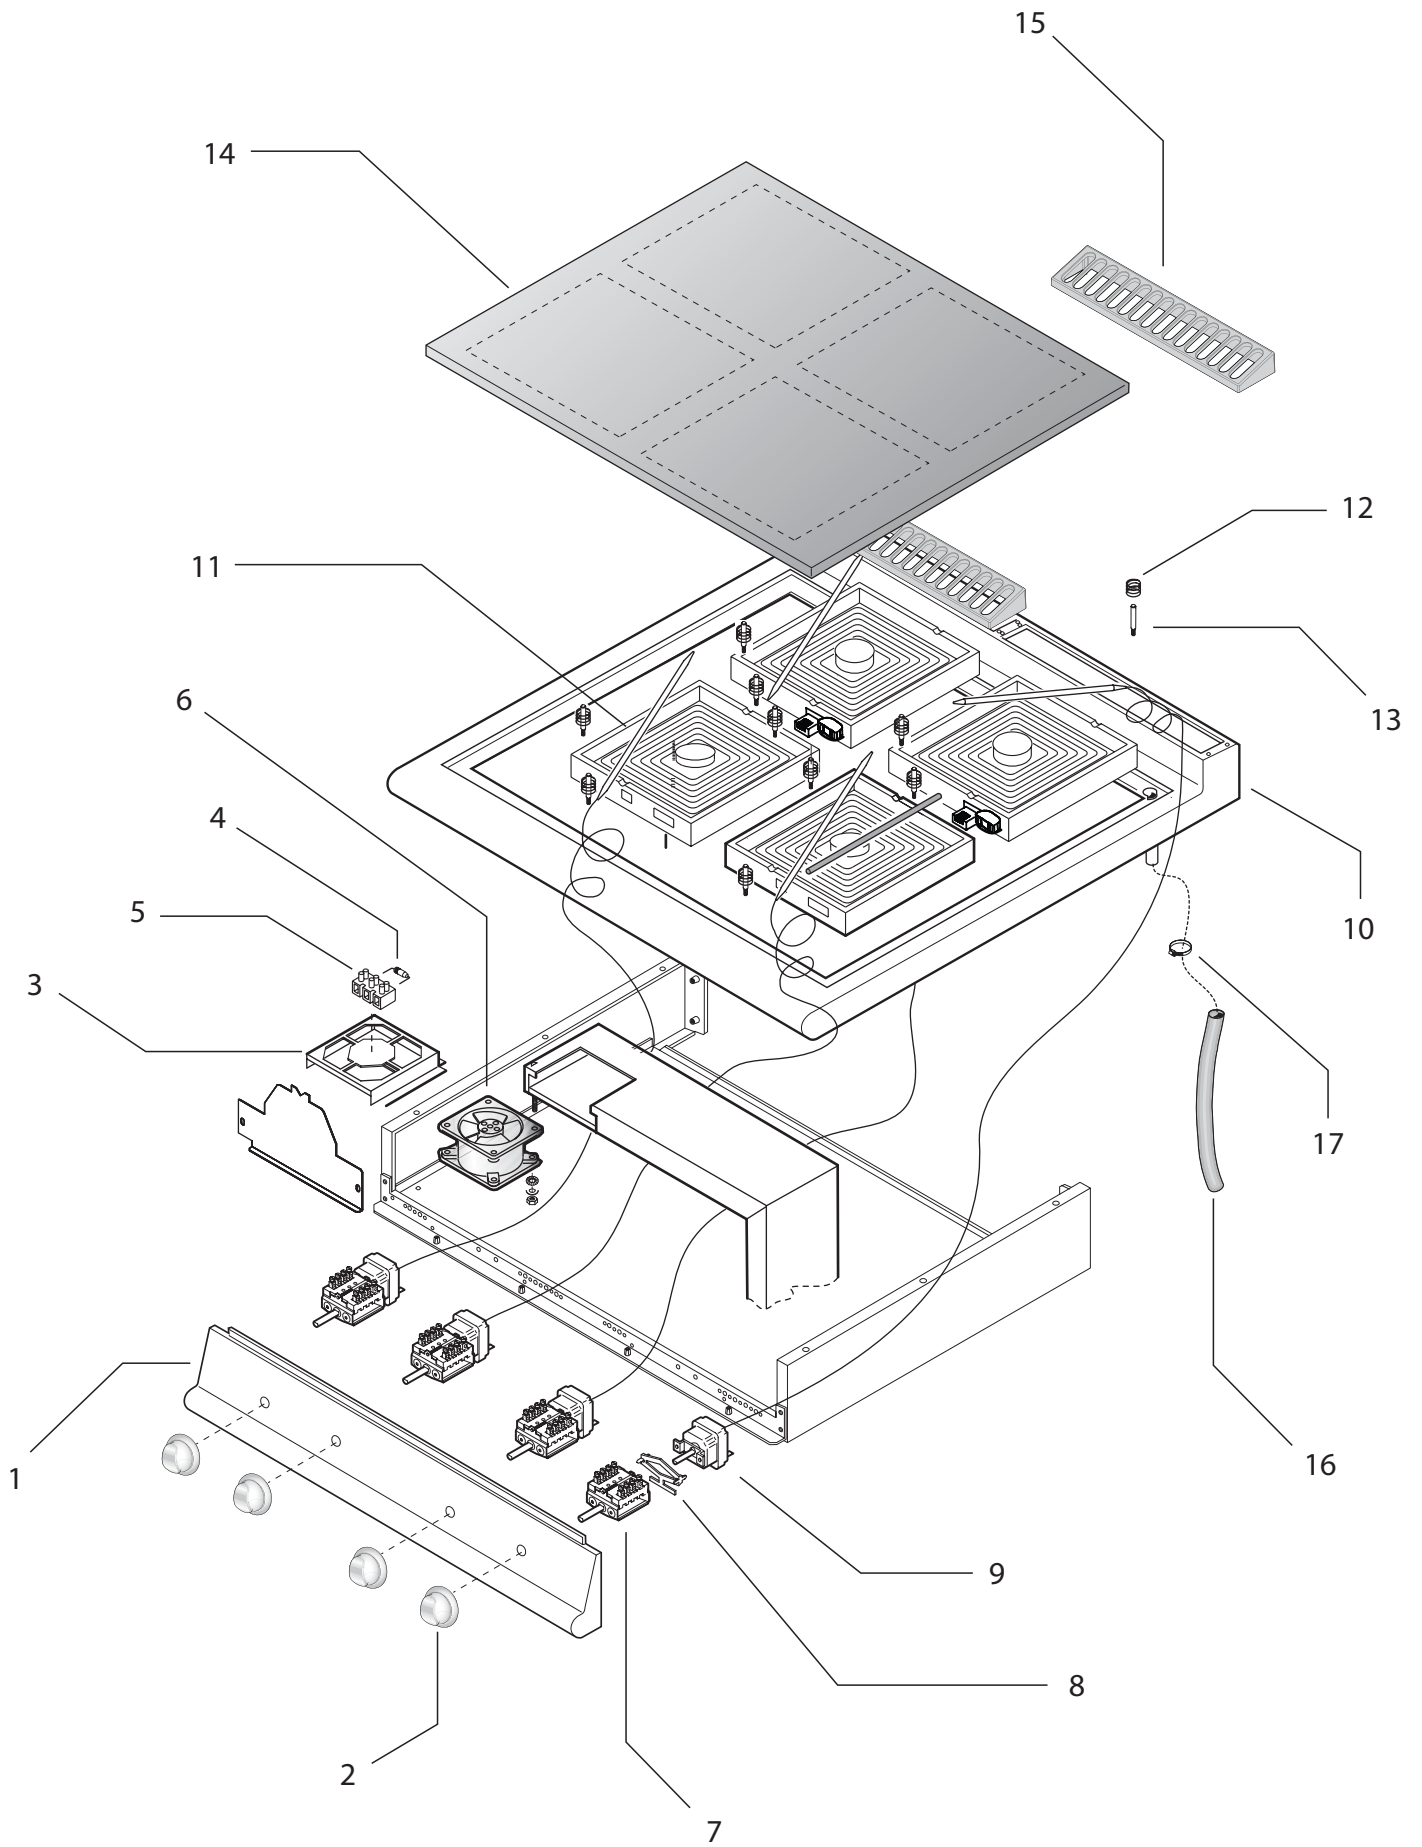

**Thermische Geräte Serie 900**  
**Elektro-Glühplattenherd**  
Artikel-Nr. 141020 (90TPVP/E800)

---

**Explosionszeichnung / Ersatzteile**

---

Bitte bei Ersatzteilbestellung immer Artikelnummer und Seriennummer mit angeben!

# 90TP/E800

**Series 900**  
SOILD TOP RANGE 90TP/E800

**Table\_A**

POS.	CODE	PIECES	DESCRIPTION	DATA	C
1	CR0902220	1	CONTROL PANEL		
2	CR0933970	4	KNOB		C
3	CR0732010	1	SUPPORT FAN		C
4	CR0734530	1	THERMOFUSE		
5	MA103710040	1	TERMINAL BOARD		
6	MACM303000	1	FAN		C
7	MA1037313200	4	SWITCH		C
8	MA1988500	4	SWITCH - THERMOSTATES' CLIP		C
9	CR0734520	4	THERMOSTATE		C
10	CR0902140	1	PLAN		
11	CR0688660	4	RADIANT ELEMENT		C
12	MACM294000	16	RADIANT ELEMENTS' SPRING		
13	MA2582900	16	PIN		
14	CR0689310	1	TOP RANGE PLATE		C
15	CR0901240	2	EXHAUSTING GRID		
16	CR0586060	1	DRAWING PIPE		
17	MA1033504000	1	CLAMP		