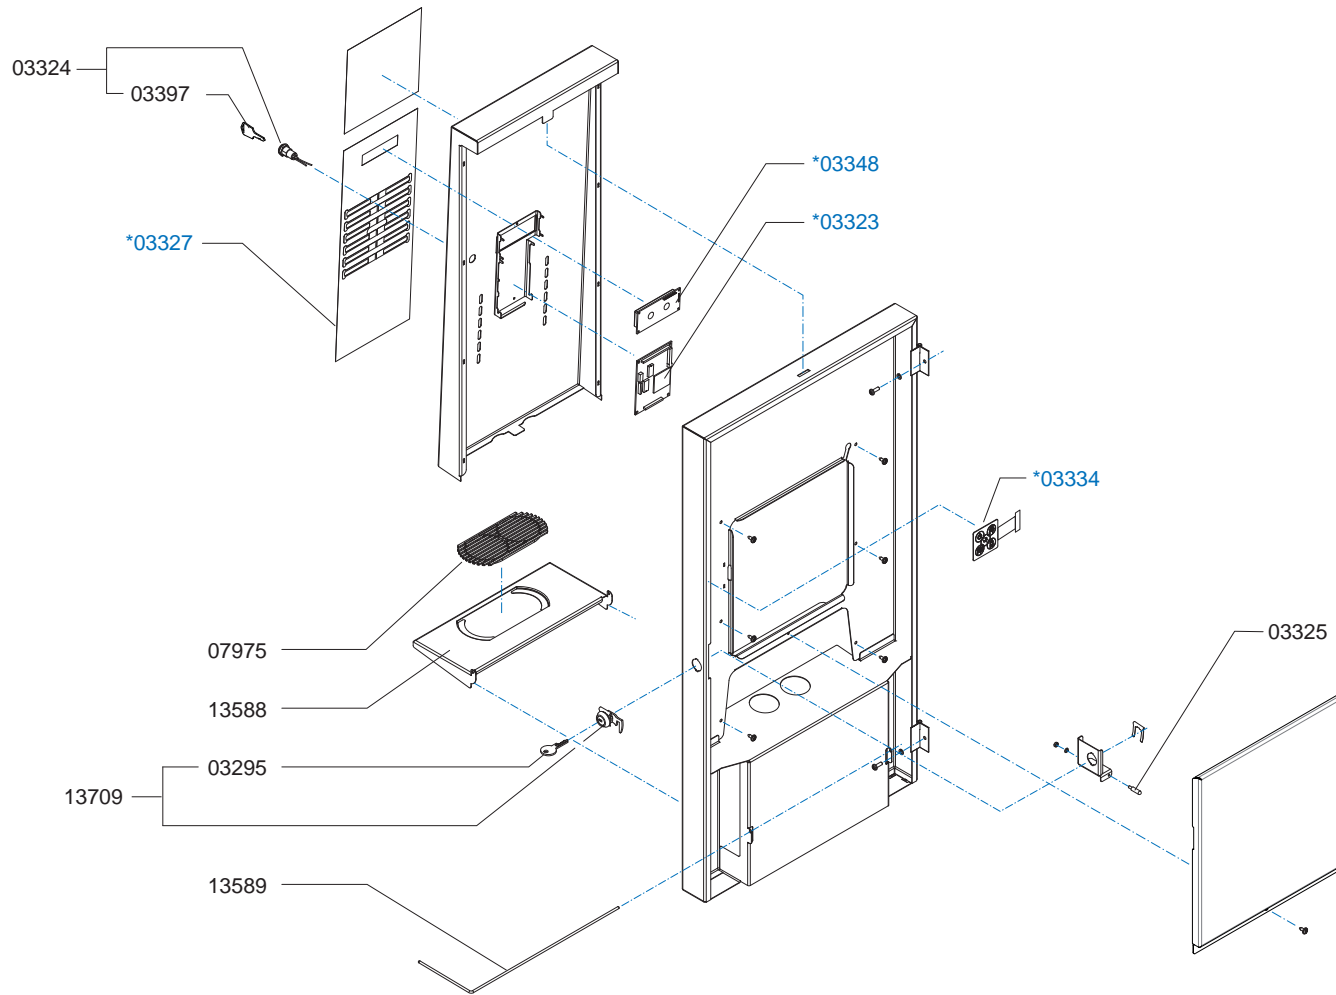

Drawer : RLF  
 Date : 19-11-2007

Rated voltage : 1N~ 220-240V 50-60Hz 3275W

**Spare Parts Info**

\*\*\*\*\* **Animo®** \*\*\*\*\*  
**Assen - Holland**

[www.animo.eu](http://www.animo.eu)

Type : OptiFresh 2 Artikelnummer : 10775	From mach. nr. : 1S 06945 Date : 03-2009	Page : 4-7 Rev. : 2 09-07-09	Drawer : RLF Date : 19-11-2007
Rated voltage : 1N~ 220-240V 50-60Hz 3275W	<b>Spare Parts Info</b>	***** <b>Animo</b> ***** <b>Assen - Holland</b>	<b>www.animo.eu</b>