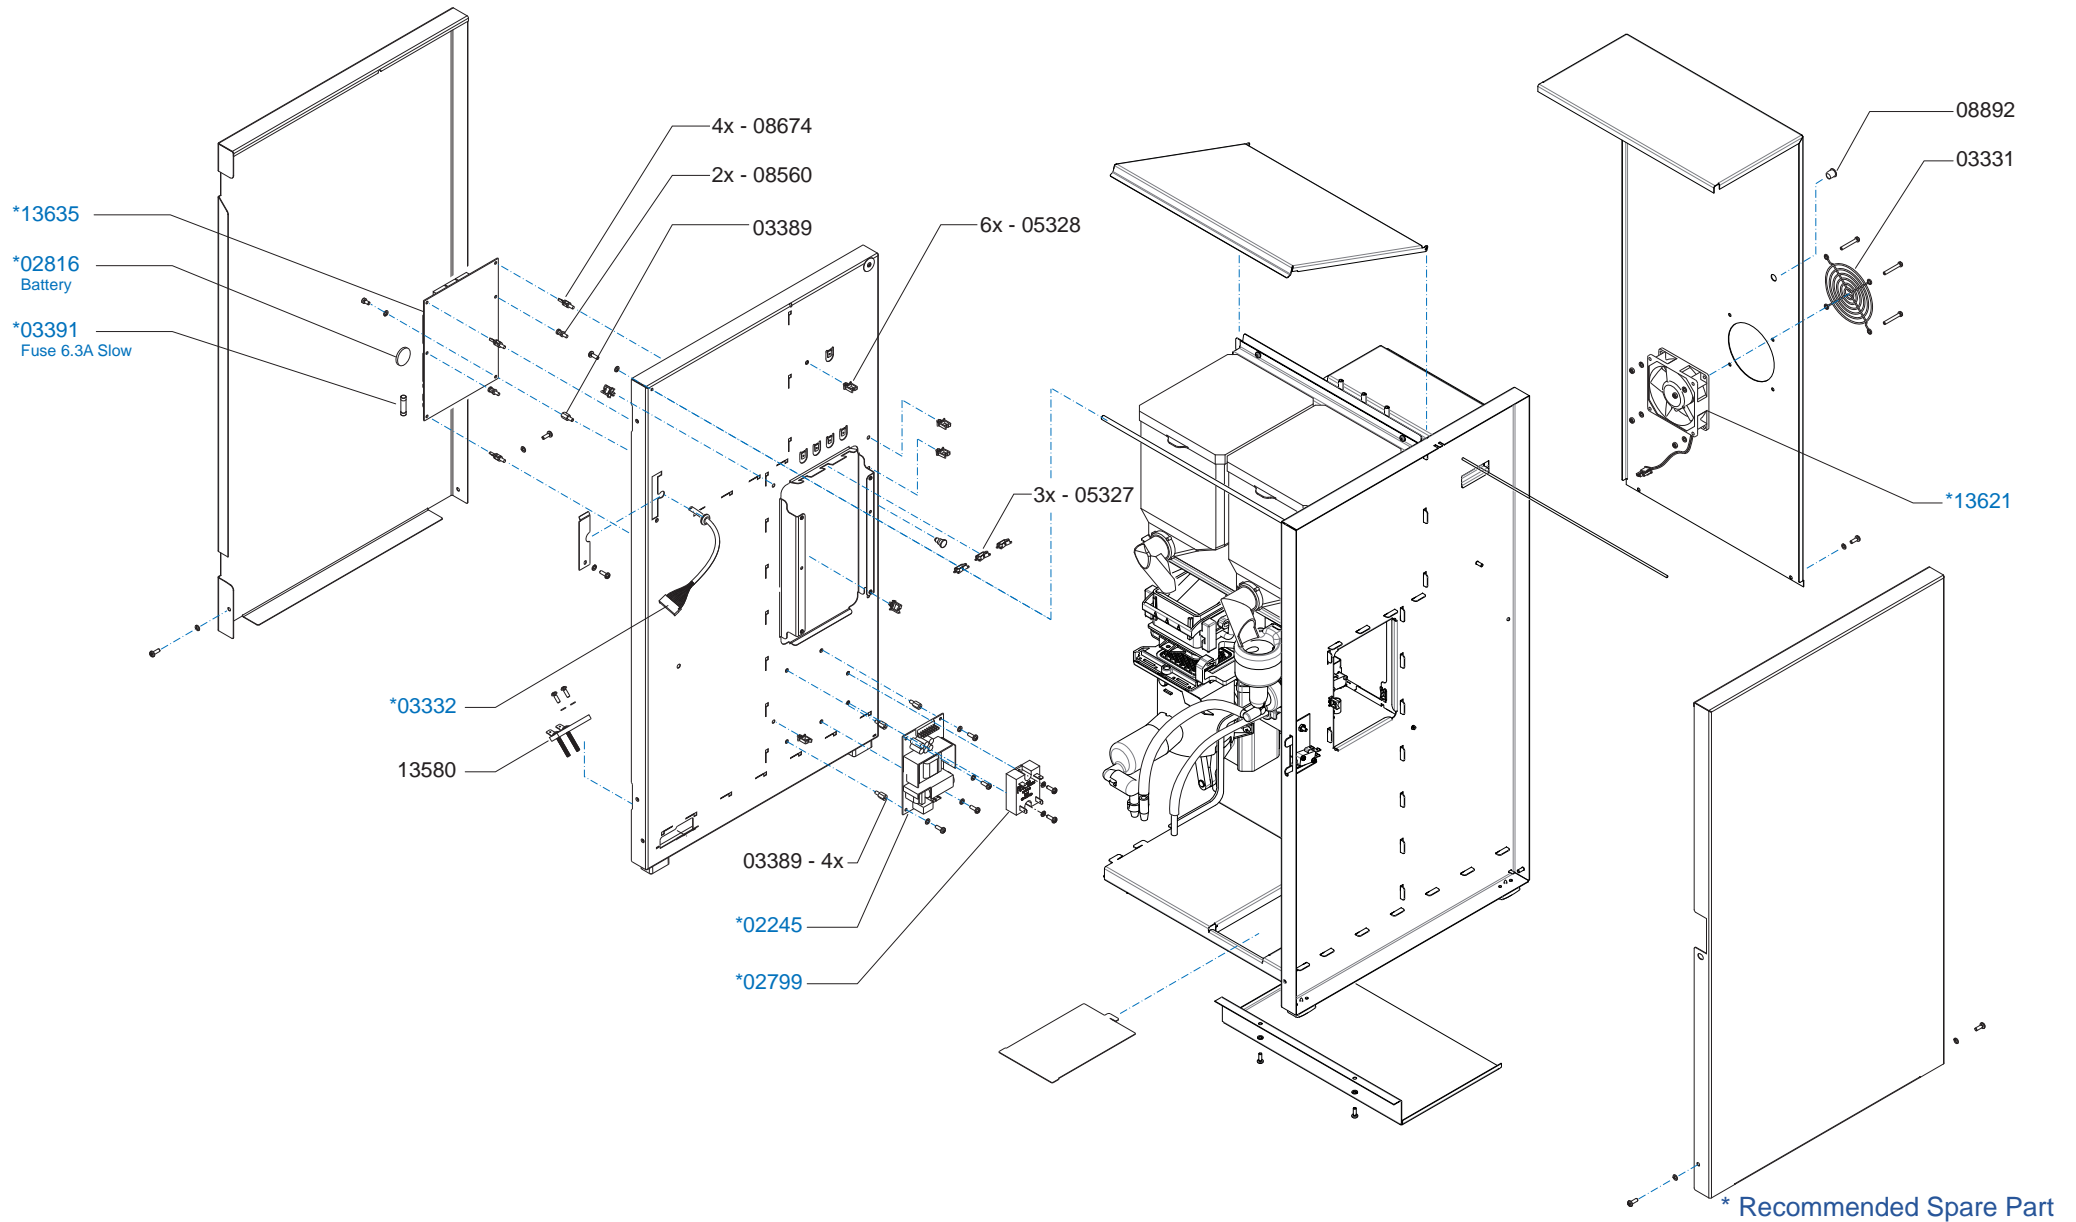

Type : OptiFresh 2 Artikelnummer : 10775	From mach. nr. : 1S 06945 Date : 03-2009	Page : 1-7 Rev. : 2 09-07-09	Drawer : RLF Date : 19-11-2007
Rated voltage : 1N~ 220-240V 50-60Hz 3275W	<b>Spare Parts Info</b>	***** <b>Animo®</b> ***** <b>Assen - Holland</b>	<b>www.animo.eu</b>

Type : OptiFresh 2  
 Artikelnummer : 10775

From mach. nr. : 1S 06945  
 Date : 03-2009

Page : 2-7  
 Rev. : 2 09-07-09

Drawer : RLF  
 Date : 19-11-2007

Rated voltage : 1N~ 220-240V 50-60Hz 3275W

**Spare Parts Info**