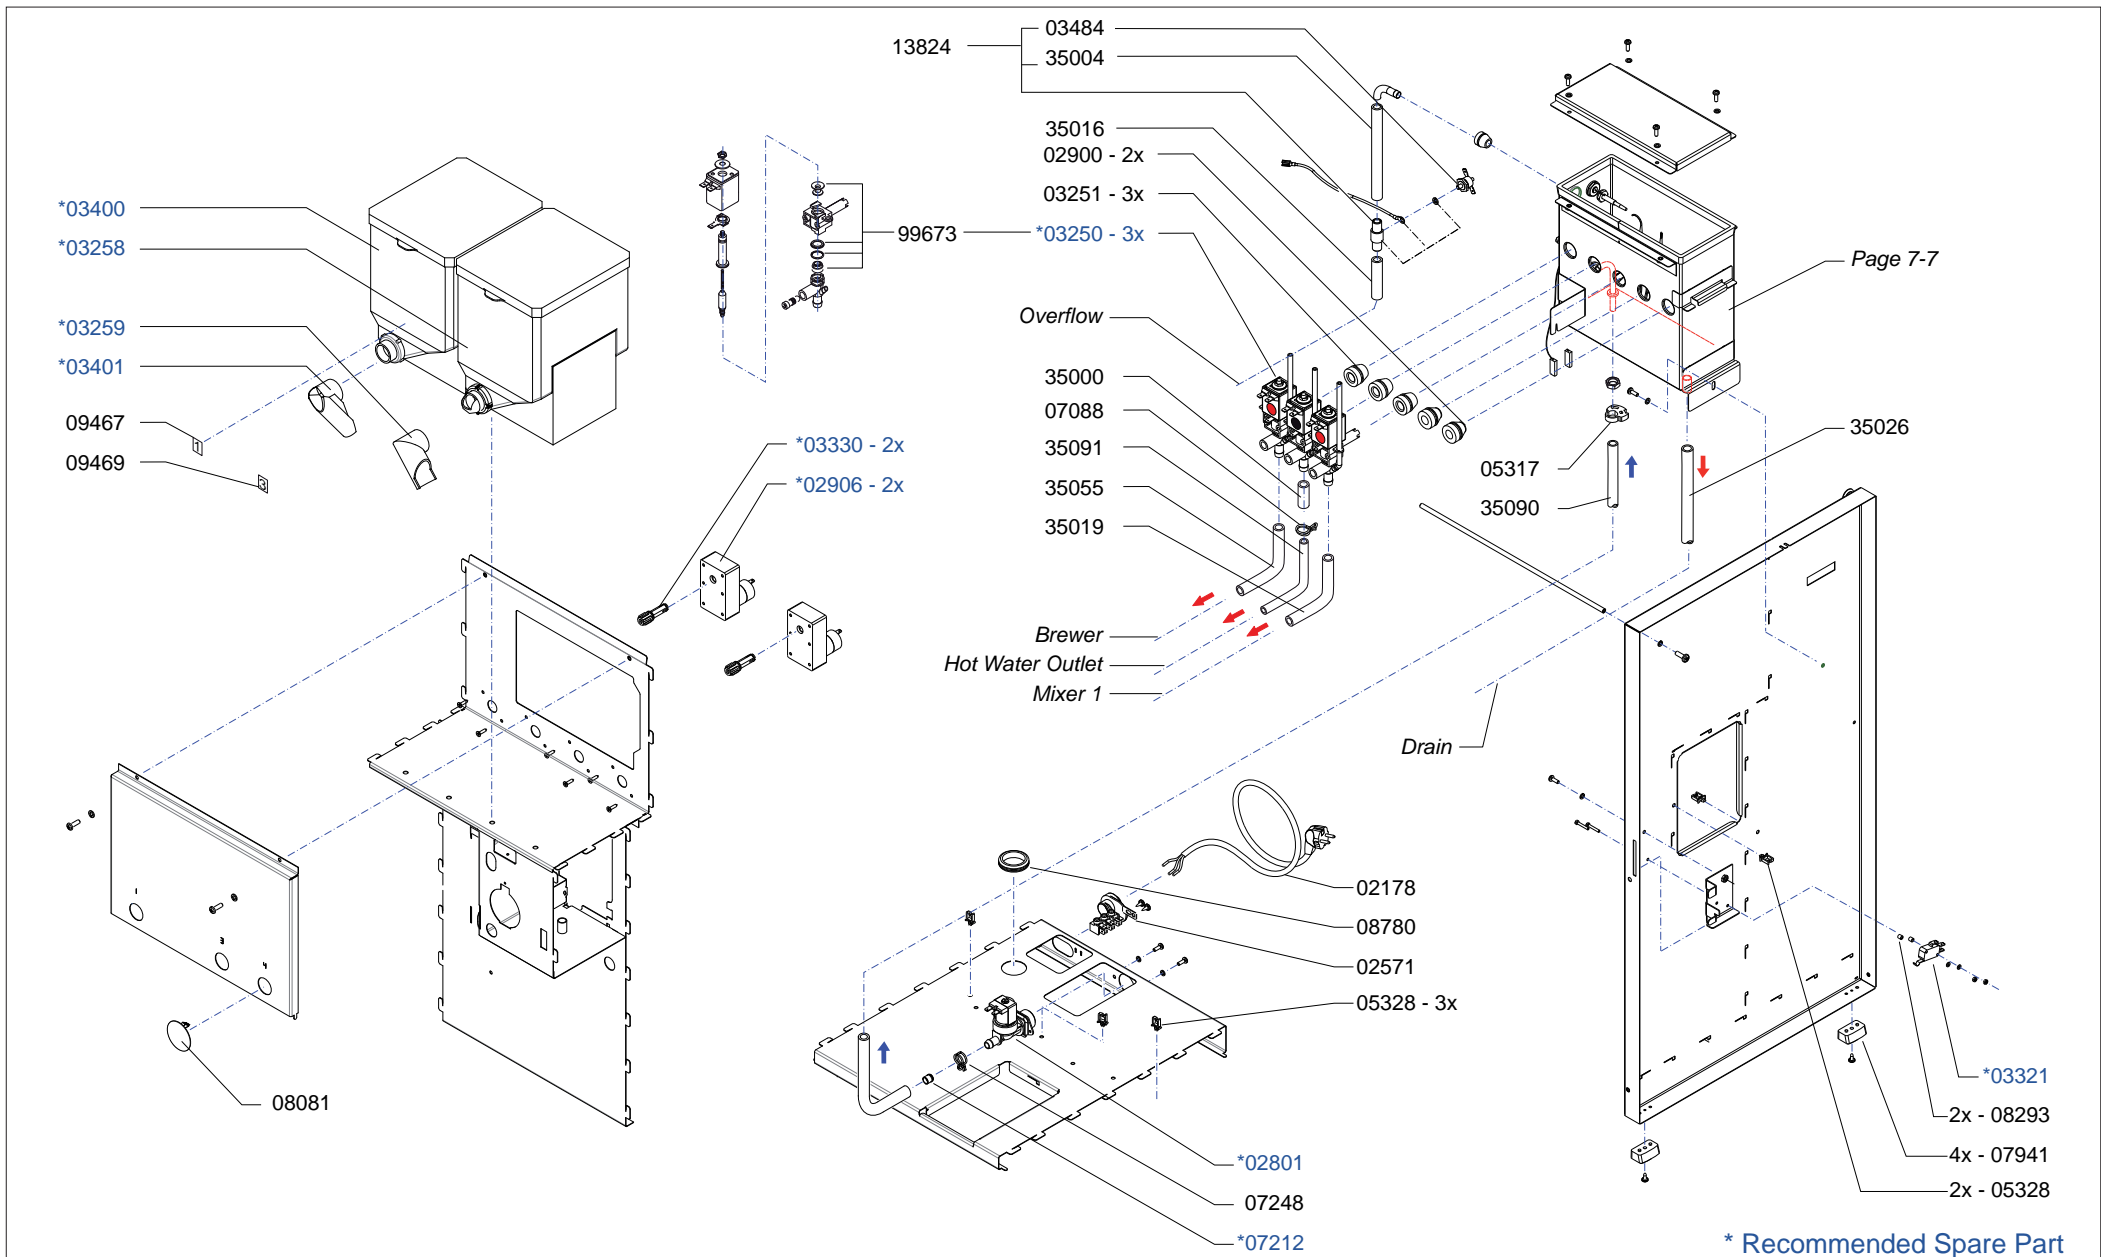

Type : OptiFresh 2 Artikelnummer : 10775	From mach. nr. : 1S 06945 Date : 03-2009	Page : 4-7 Rev. : 2 09-07-09	Drawer : RLF Date : 19-11-2007
Rated voltage : 1N~ 220-240V 50-60Hz 3275W	Spare Parts Info	***** Animo ***** Assen - Holland	www.animo.eu