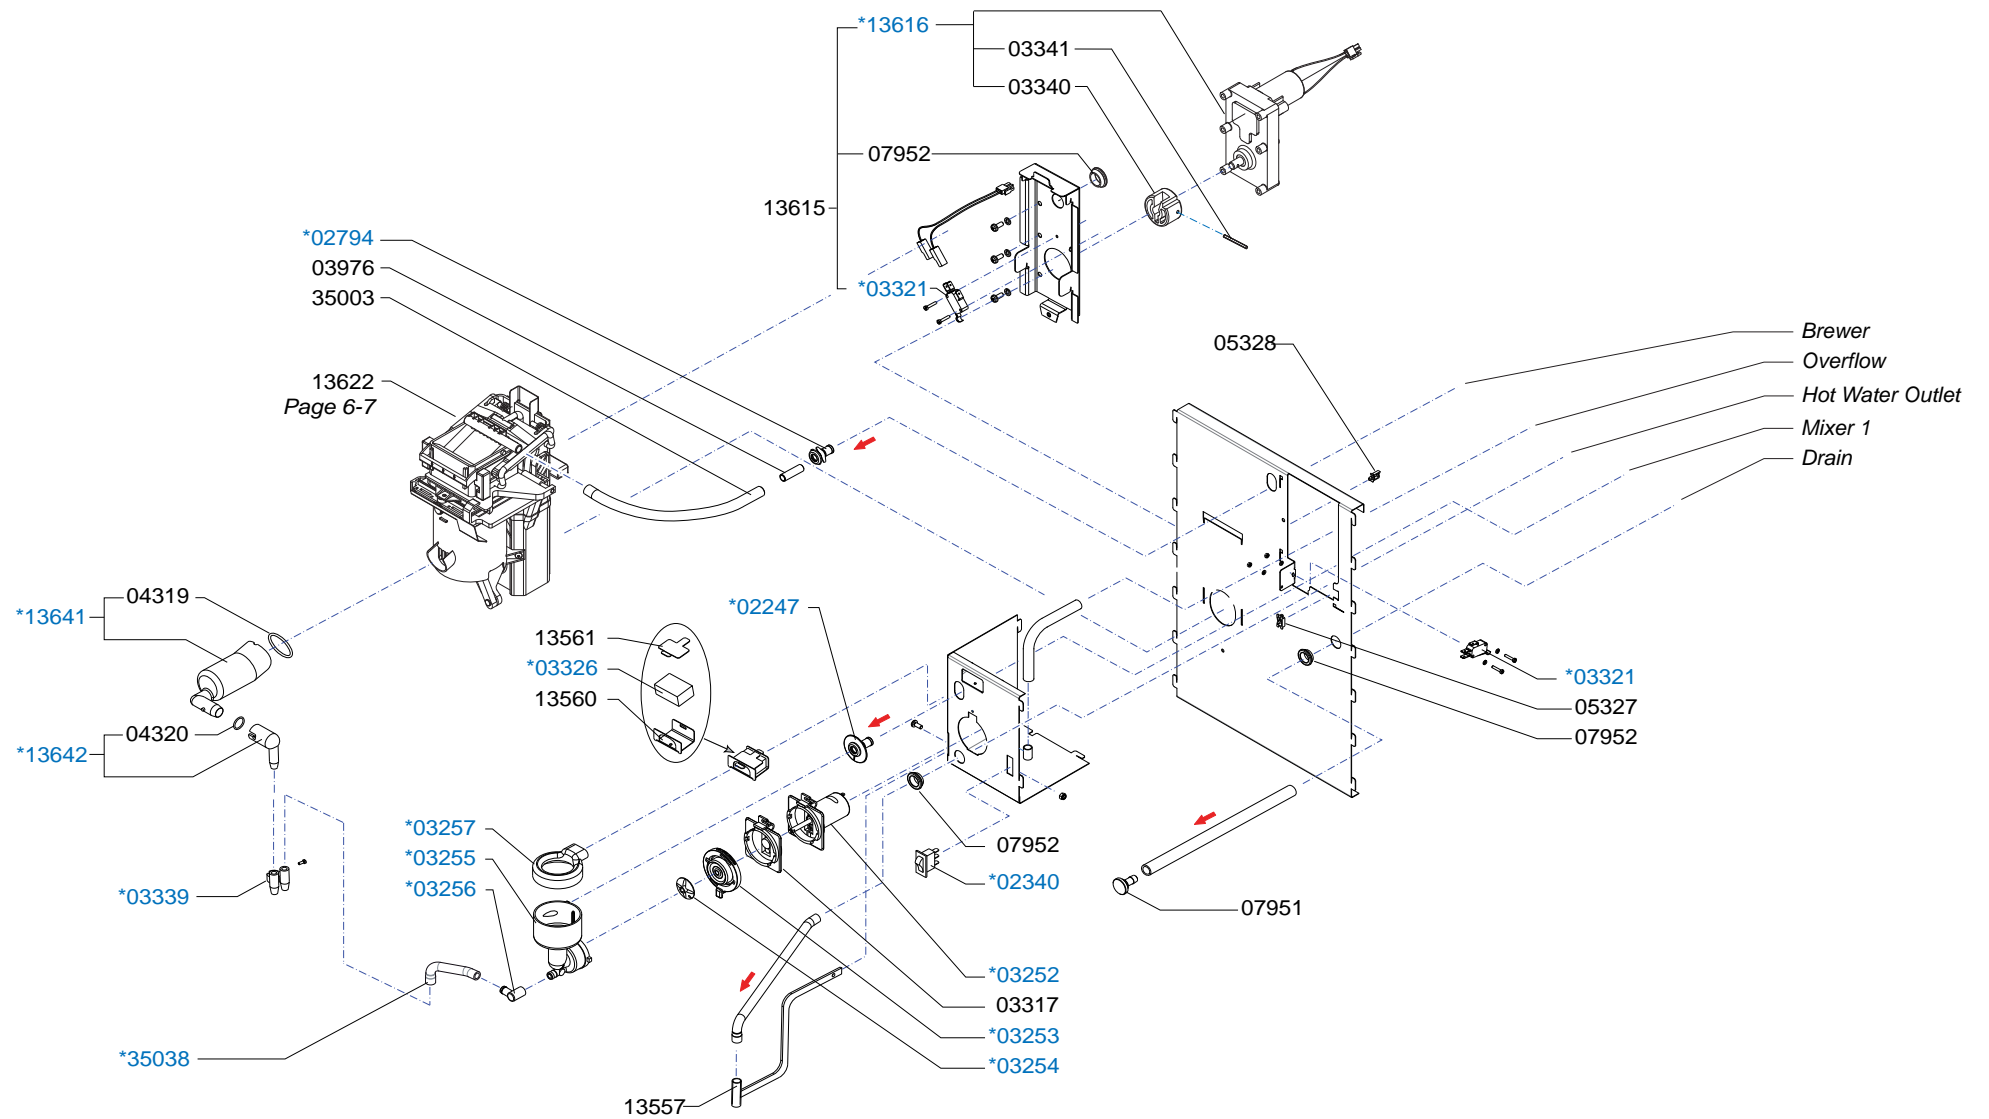

Type : OptiFresh 2 Artikelnummer : 10775	From mach. nr. : 1S 06945 Date : 03-2009	Page : 1-7 Rev. : 2 09-07-09	Drawer : RLF Date : 19-11-2007
Rated voltage : 1N~ 220-240V 50-60Hz 3275W	<b>Spare Parts Info</b>	***** <b>Animo®</b> ***** <b>Assen - Holland</b>	<b>www.animo.eu</b>

Type : OptiFresh 2  
 Artikelnummer : 10775

From mach. nr. : 1S 06945  
 Date : 03-2009

Page : 2-7  
 Rev. : 2 09-07-09

Drawer : RLF  
 Date : 19-11-2007

Rated voltage : 1N~ 220-240V 50-60Hz 3275W

**Spare Parts Info**

\*\*\*\*\* **Animo** \*\*\*\*\*  
**Assen - Holland**

[www.animo.eu](http://www.animo.eu)

\* Recommended Spare Part

Type : OptiFresh 2  
 Artikelnummer : 10775

From mach. nr. : 1S 06945  
 Date : 03-2009

Page : 3-7  
 Rev. : 2 09-07-09