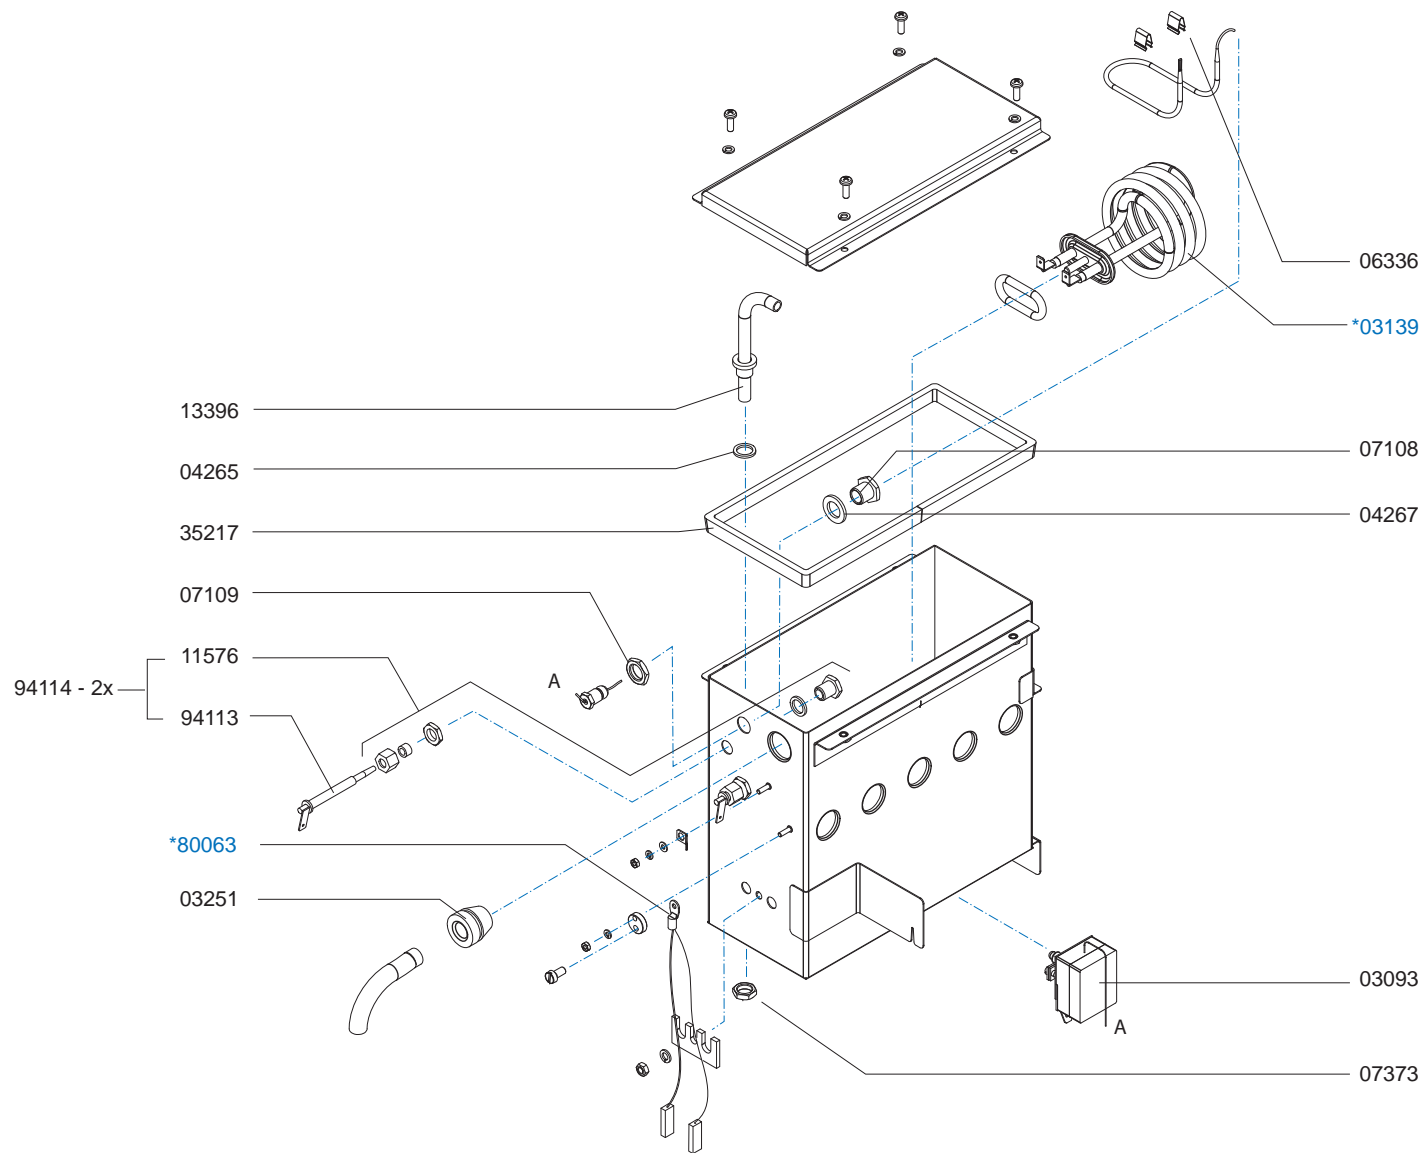

\* Recommended Spare Part

Type : OptiFresh 2  
 Artikelnummer : 10775

From mach. nr. : 1S 06945  
 Date : 03-2009

Page : 5-7  
 Rev. : 2 09-07-09

Drawer : RLF  
 Date : 19-11-2007

Rated voltage : 1N~ 220-240V 50-60Hz 3275W

**Spare Parts Info**

\*\*\*\*\* **Animo** \*\*\*\*\*  
**Assen - Holland**

[www.animo.eu](http://www.animo.eu)

Type : OptiFresh 2	From mach. nr. : 1S 06945	Page : 6-7	Drawer : RLF
Artikelnummer : 10775	Date : 03-2009	Rev. : 2 09-07-09	Date : 19-11-2007
Rated voltage : 1N~ 220-240V 50-60Hz 3275W	<b>Spare Parts Info</b>	***** <b>Animo®</b> ***** <b>Assen - Holland</b>	<b>www.animo.eu</b>