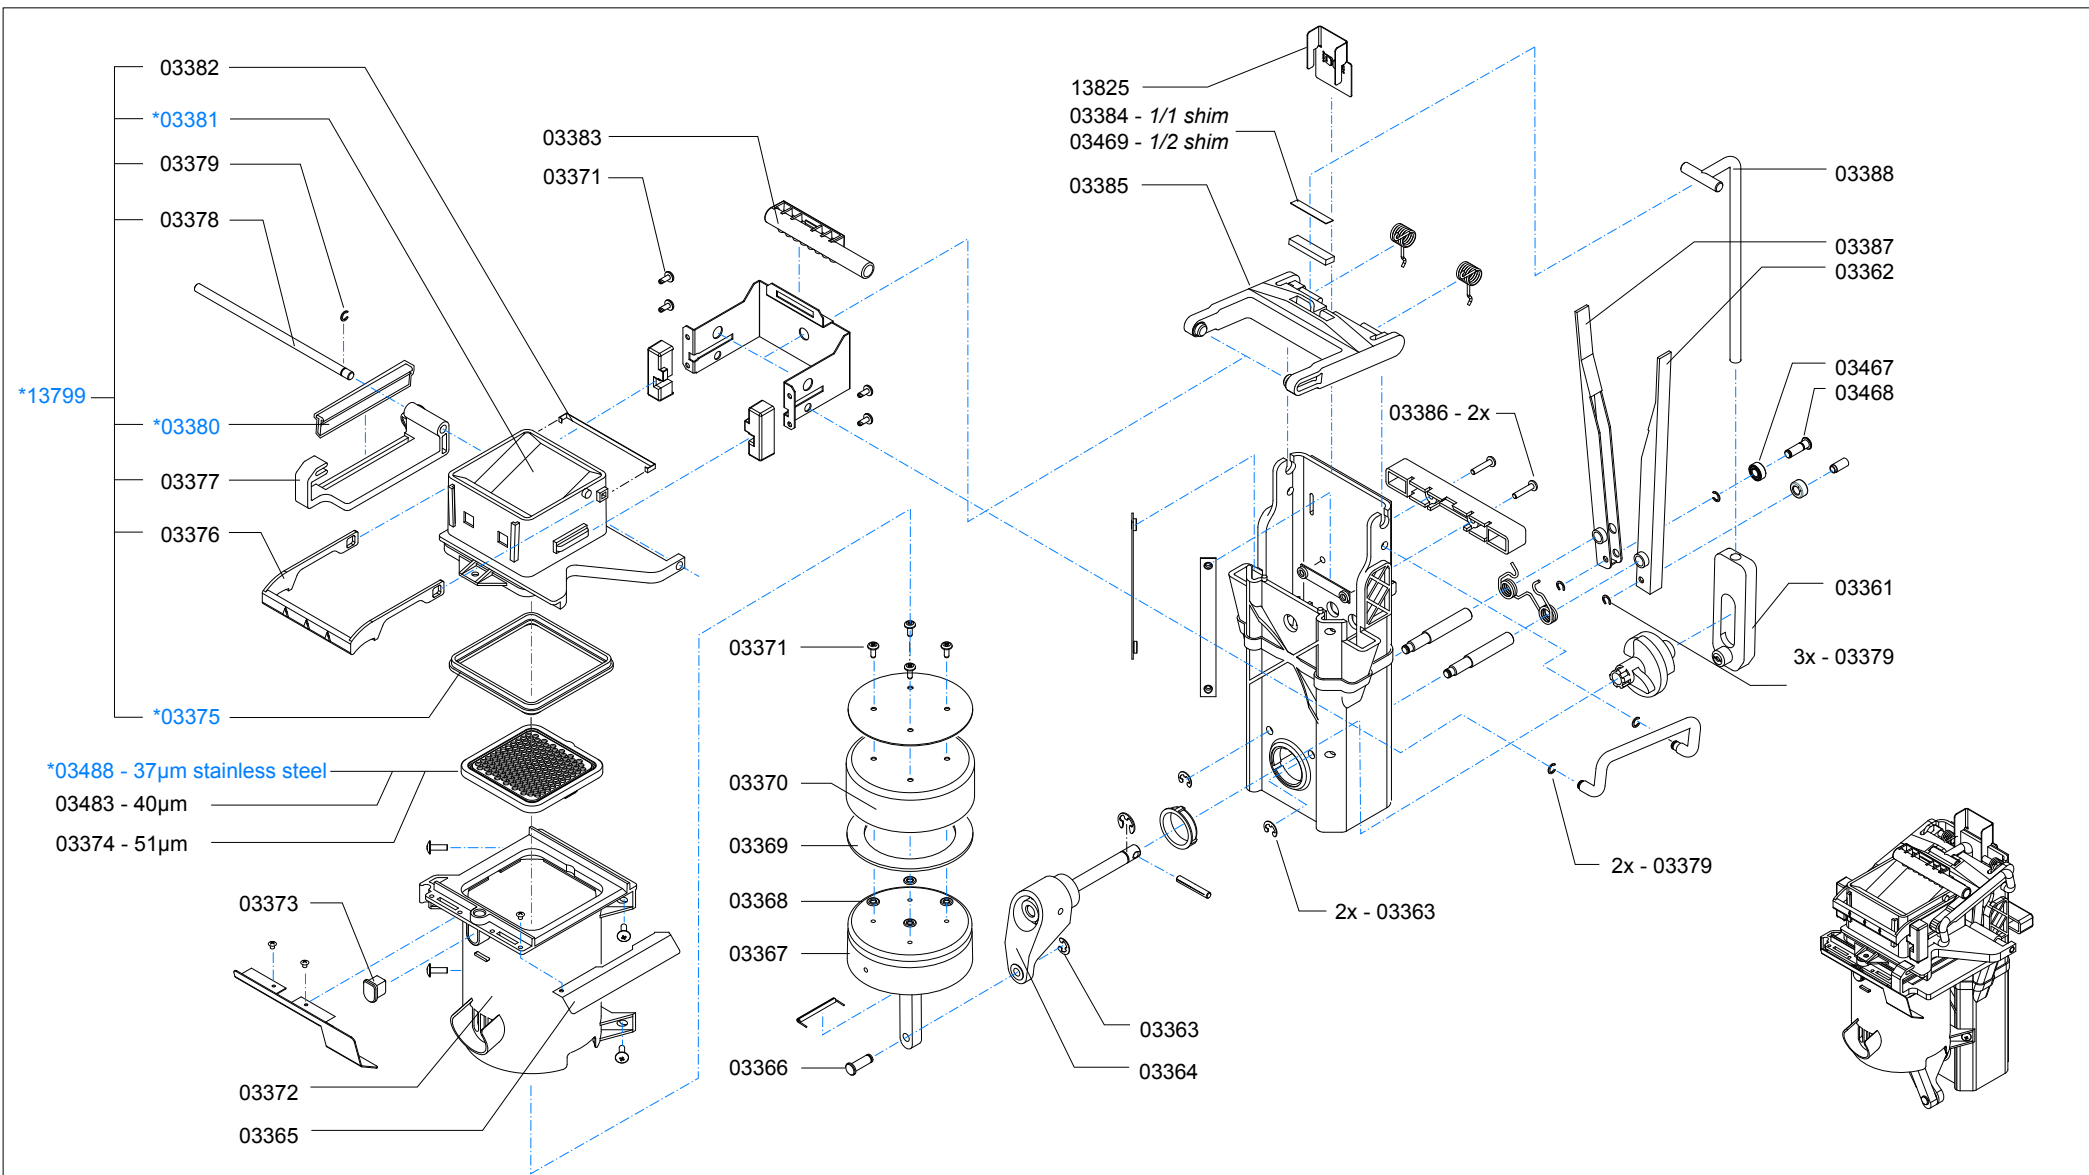

\* Recommended Spare Part

Type : OptiFresh 2  
 Artikelnummer : 10775

From mach. nr. : 1S 06945  
 Date : 03-2009

Page : 5-7  
 Rev. : 2 09-07-09

Drawer : RLF  
 Date : 19-11-2007

Rated voltage : 1N~ 220-240V 50-60Hz 3275W

**Spare Parts Info**

\*\*\*\*\* **Animo** \*\*\*\*\*  
**Assen - Holland**

[www.animo.eu](http://www.animo.eu)

Type : OptiFresh 2	From mach. nr. : 1S 06945	Page : 6-7	Drawer : RLF
Artikelnummer : 10775	Date : 03-2009	Rev. : 2 09-07-09	Date : 19-11-2007
Rated voltage : 1N~ 220-240V 50-60Hz 3275W	<b>Spare Parts Info</b>	***** <b>Animo®</b> ***** <b>Assen - Holland</b>	<b>www.animo.eu</b>