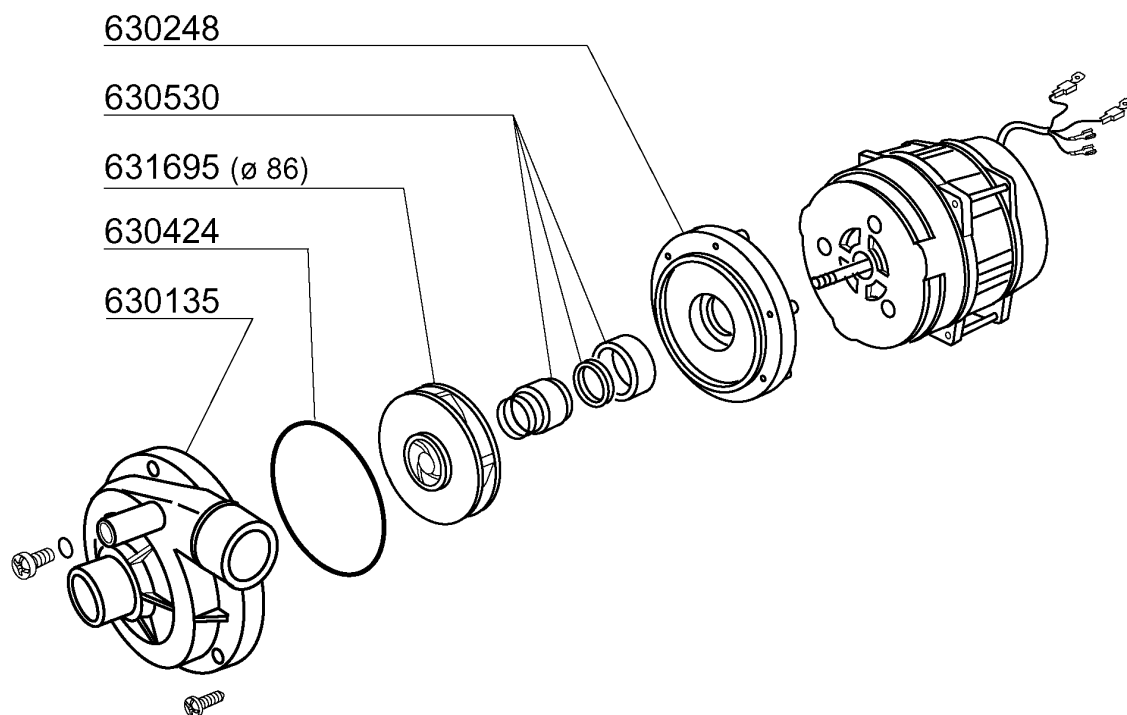

631208
(5 μ F)

100785 230 V 50 Hz HP 0,3 Kw 0,225