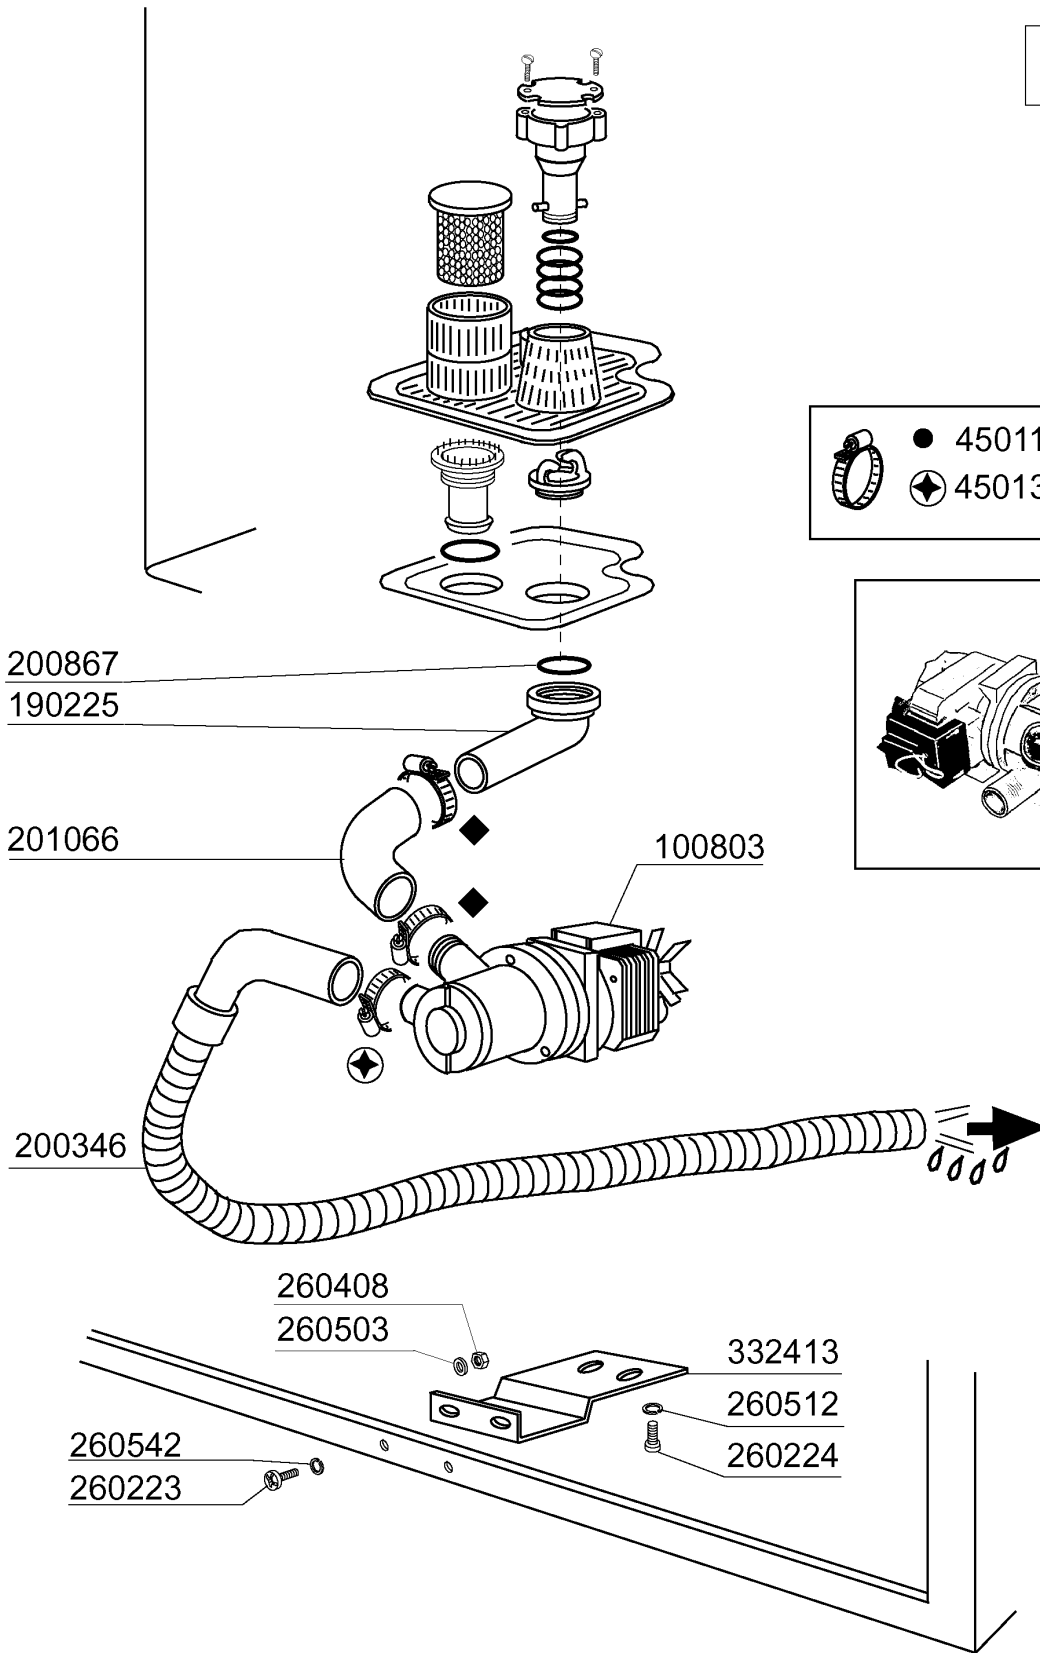

650131

- 450114 (22 - 32)
- 450139 (26 - 38 H9)