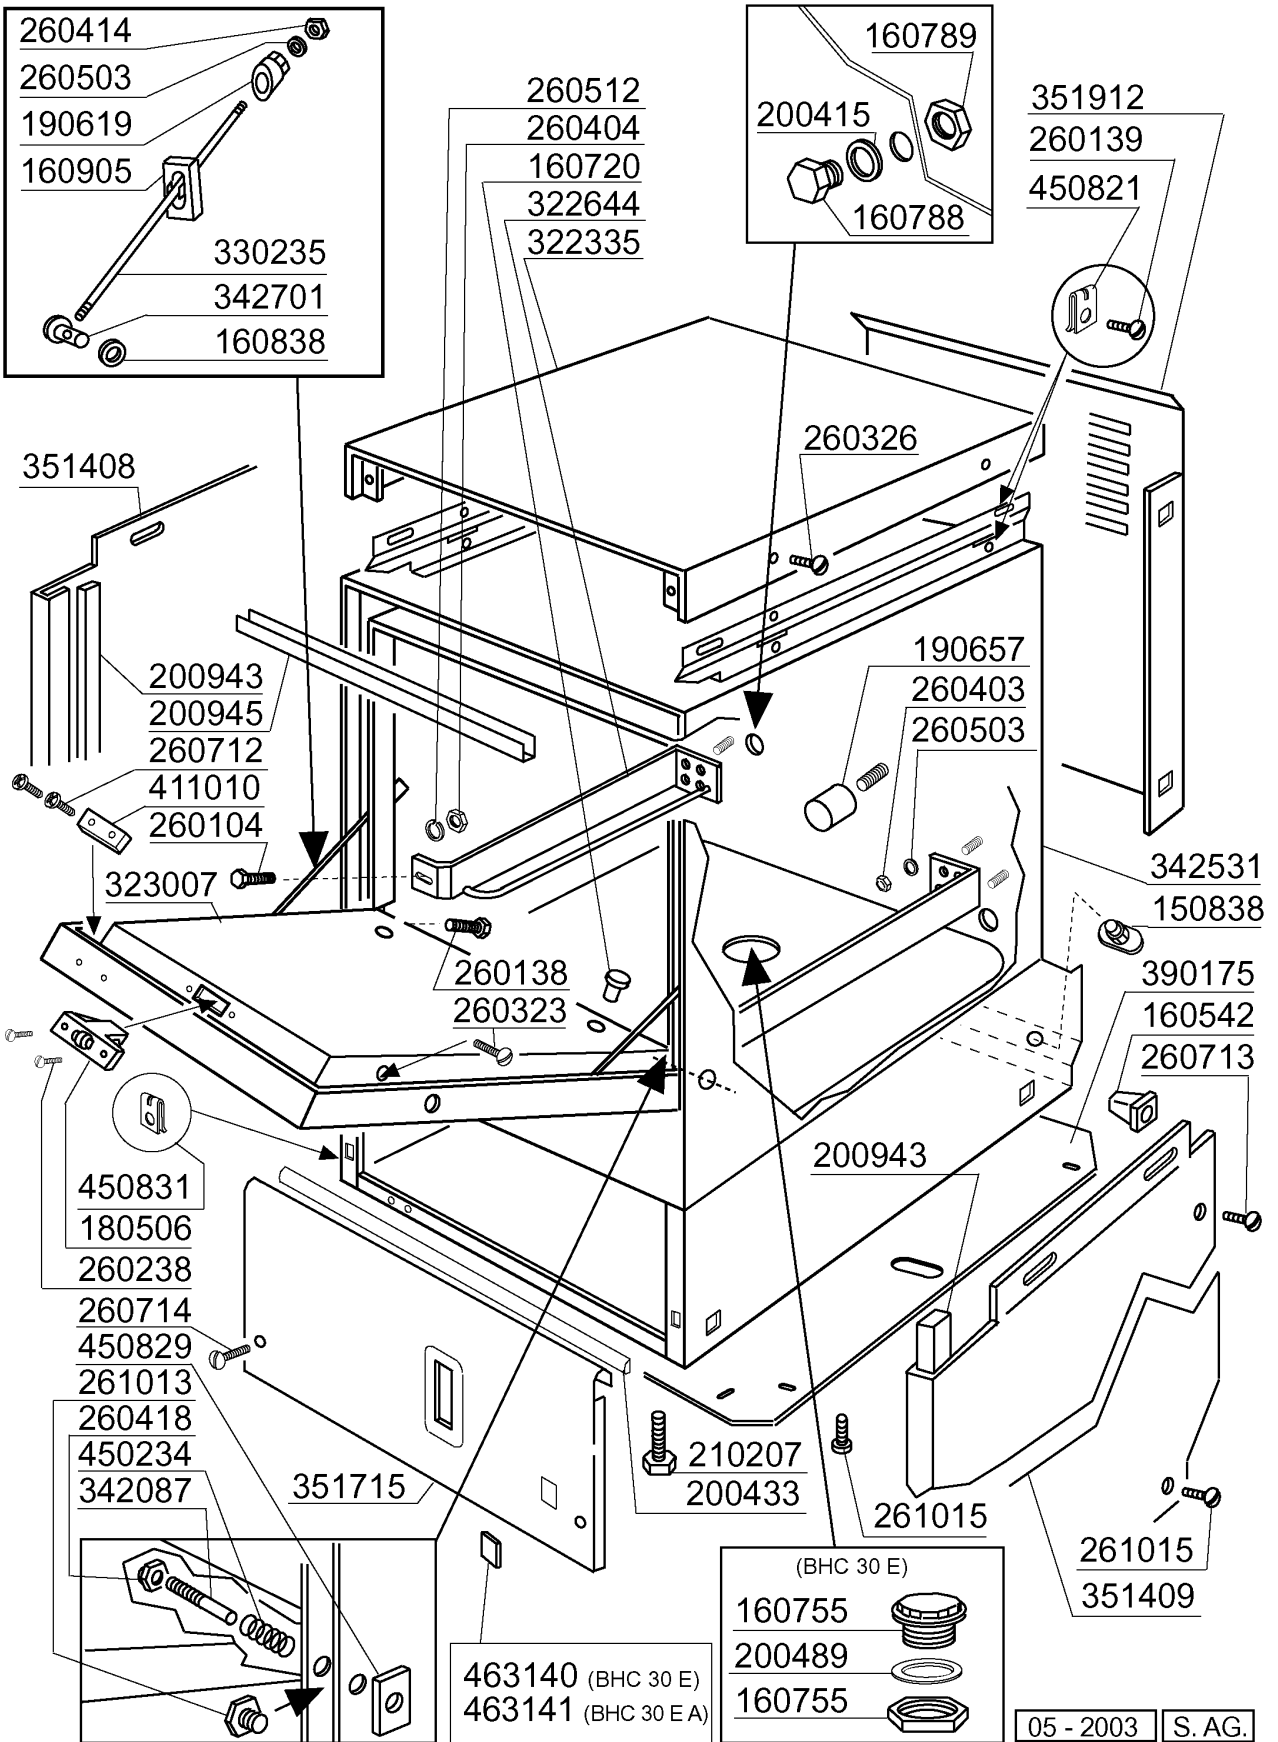

**BHC30E - Gläserspülmaschinen
Tafelliste**

1	Karosserie
2	Tank
3	Wasch-und Nachspülarme
4	Nachspülgruppe
5	Waschpumpe
6	E-Tafel
7	Klarspülpumpe
8	Korb
9	Laugenpumpe
10	Spülmittelpumpe

PARTI DI RICAMBIO
PIECES DETACHEES
SPARE PARTS
ERSATZTEILE
LISTA DE RECAMBIOS

BHC 30 E BHC 30 E A

01/03

05 - 2003 | S. AG.

BHC30E - Seite 1 - Karosserie Legende

Kode	Bezeichnung	Preis
150838	Kabeldurchgang F. Bhc	0
160542	Schrauben Halterung	0
160720	Pfropfen Heyco D.8	0
160755	Pfropfen Für Masch.ohne Entkalker	0
160788	Pfropfen	0
160789	Mutter	0
160838	Gleitring Für Zugstange Fc	0
160905	Gleitplatte F. Zugstange	0
180506	Schnappverschluss Br-bc-fc	0
190619	Gesperre Der Zugstange B-f-r	0
190657	Korbhalterung Bhc	0
200415	Dutral Dichtung -f2 18,5x10x3	0
200433	Moosgummi Selbstkleb. 6x2,5 Neopren	0
200489	Dichtung 81x68x3	0
200943	Dichtung	0
200945	Türdichtung Bhc	0
210207	Fuss Bhc	0
260104	Rostfr.st.teschraube A2 6x16uni5739	0
260138	Schraube Te 4x10	0
260139	Schraube Te 5x16	0
260238	Tb-schraube M4x10 Griffbefestigung	0
260323	Schraube Tsp 5x20	0
260326	Schraube Ts 5x10	0
260403	Muetter D.5	0
260404	Rostfr.stahlern.muetter D6 Uni 5588	0
260414	Selbst-sichernde Mutter M5	0
260418	Selbst-sichernde Mutter M4	0
260503	Rostfr.st.flachscheibe D5 Uni 6592	0
260512	Rostfr.st.growerschiebe D6	0
260712	Schraube 2,9x9,5	0
260713	Schraube 3,9x16	0
260714	Schraube 4,2x19	0
261013	Schraube	0
261015	Schraube 3,9x13	0
322335	Abdeckung	0
322644	Fuehrung	0
323007	Tuer	0
330235	Zugstange	0
342087	Stift	0
342531	Karosserie	0
342701	Stift F.zugstang	0
351408	Seitliche Tafel	0
351409	Seitliche Tafel	0
351715	Frontpaneel	0
351912	Paneel	0
390175	Paneel	0
411010	Tuermagnet	0
450234	Feder	0
450821	Fastener Snu 3634 17 00 M5	0
450829	Winkel F.tuer	0
450831	Schraubhalterung	0
463140	Symbol	0
463141	Symbol	0