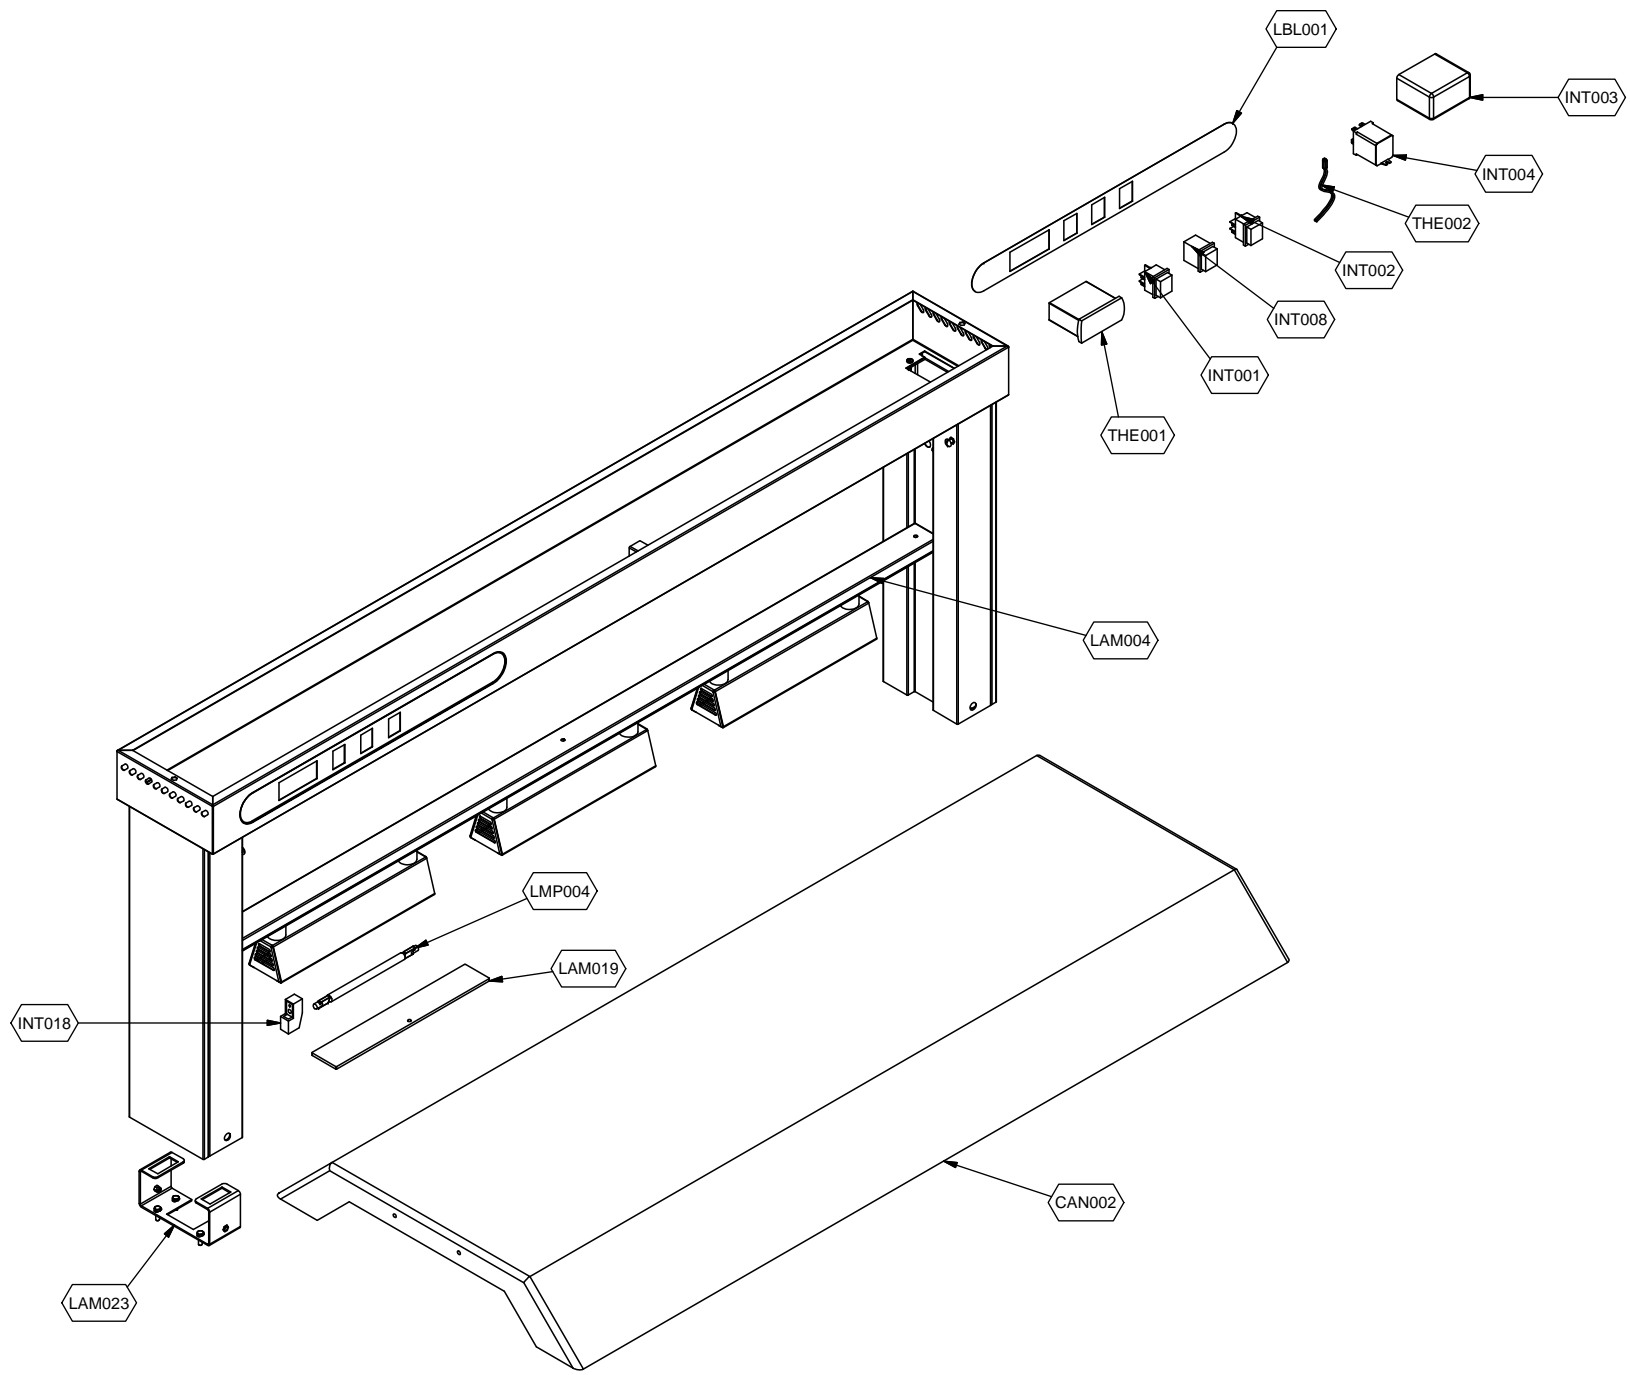

cookmax+

start!

Kühlung Büfett-Insel, Bain-Marie Wanne, Vollverkleidung

Artikel-Nr.
90651142 (9BTIS4CEMWA01 / TR-RED4W)

Explosionszeichnung / Ersatzteile

Bitte bei Ersatzteilbestellung immer Artikelnummer und Seriennummer mit angeben!

Il presente disegno non può essere riprodotto, utilizzato o comunicato a terzi.

Exploded View

Validity: 08/04/2016

9BTIS4CEMWA01 TRADITION 4 VASCA CALDA BM WENGE

ESP081-01 TRADITION RED 2/4/6-1

Ref. Drawing	Code	Description
CAN002	72539374	CAPPOTTINA PLEXIGLASS HOT DROP-IN 4-1
INT001	74742008	INT.NERO ON-OFF 16A SH JS-608FA-O-B-6
INT002	74742017	INTERR.ARANC.LAMP 16A B418C1H1X0000 MOLV
INT003	74700350	CONTROLLORE DI LIVELLO GICAR DROP-IN
INT004	75956088	RELE FINDER 30A 65-31 230V 50-60HZ
INT005	74700352	SENSORE DI LIVELLO DROP-IN
INT008	74742044	SPIA ROSSA 82F FASTON 6.3X08 230V
INT018	74741636	PORTALAMPADE R7S CAVO IN SILIC. L=250MM
LAM003	72539592	LAM.SUPP.VASCHEFFE DROP-IN CALDI
LAM004	72539084	LAM.PLAFONIER.SOVRASTR.LIGHT 4-1 DROP-IN
LAM017	72539674	LAM.UNIONE GAMBA+TRAVERSO DROP-IN
LAM019	74770972	CR.PROTEZ.LAMPADA HOT DROP-IN
LAM023	72539306	STAF.FISSAG.MON.VERT.SOV.MOB.SQUARE 8-1
LMP004	74751011	LAMP.HALOTHERM ITT 200/235-0170 R7S 200W
MON001	73669724	ASS.SOVRASTR.TRADITION HOT BM DROP-IN 4-1
MON006	72539680	TELAIO GAMBA DROP-IN
MON007	72539694	TRAVERSO TELAIIO GAMBA 4/1 DROP-IN
RIV001	72546356	FIANCO SUP.WENGÈ DROP-IN 4/1
RIV002	72546306	SPALLA SUP.WENGÈ DROP-IN
RIV003	72546576	TOP SOVR.MOBILE LED WENGÈ DROP-IN 4-1
RIV005	72546316	SPALLA INF.EST.WENGÈ DROP-IN
RIV006	72546326	SPALLA INF.INT.WENGÈ DROP-IN
RIV007	72546406	RIPIANO INF.WENGÈ DROP-IN 4/1
RST001	70259090	RES.ADES.SIL.470*290 1000W+TERM.DROP-IN
SCE001	SC862	SCHEMA ELE. BUFFET TRADITION CALDO
TAR001	RIF.TAR.B04	PARAMETRI DROPIN & BUFFET RED
THE001	74700897	CENTRALINA EASY CAREL 130°C PJEZS2P000

Ref. Drawing	Code	Description
THE002	74700899	SONDA NTC 50K HT 130°C NTC030HT00
WHE001	74708011	RUOTA GEMELLATA DIAM. 50MM POLIAMMIDE