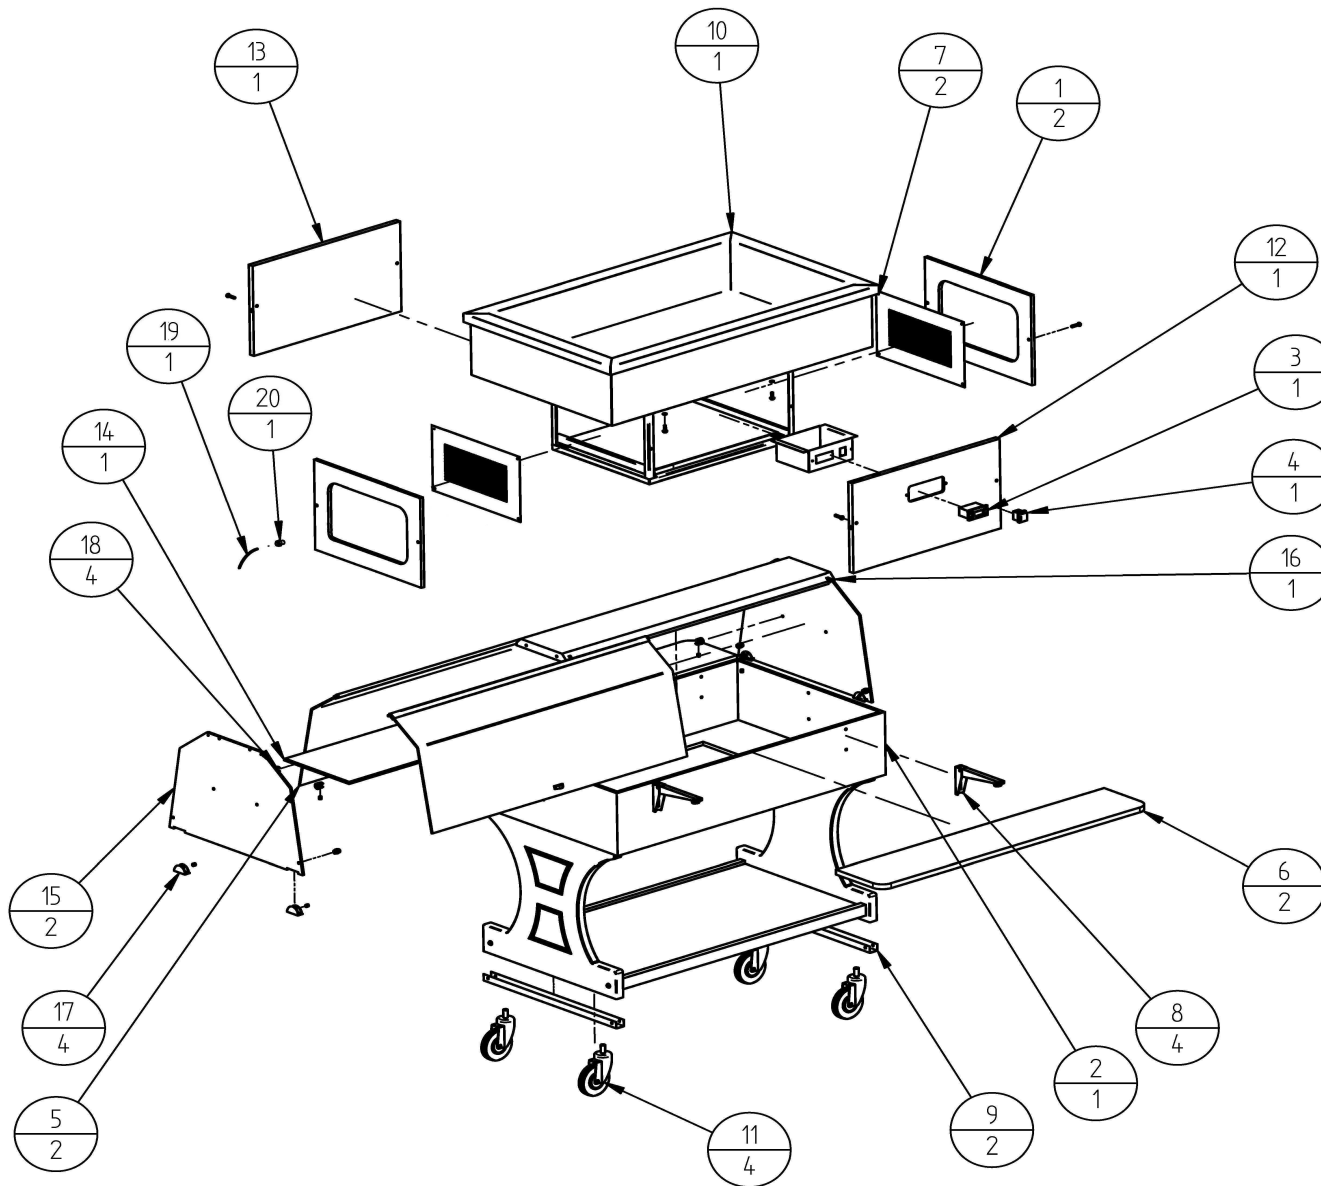

CLR 2782W

| N.POZ. | CODICE | DENOMINAZIONE | QUAN. |
|--------|---------|---------------|-------|
| 1 | SL0375W | FIANCO | 2 |
| 2 | SL1067W | SCOCCA | 1 |
| 3 | SL1246 | CENTRALINA | 1 |
| 4 | SL0621 | INTERRUTTORE | 1 |
| 5 | SL1004 | CUPOLA | 2 |
| 6 | SL1462W | PIANO | 2 |
| 7 | SL1064 | LAMIERA | 2 |
| 8 | SL0121 | MENSOLA | 4 |
| 9 | SL0127 | PORTARUOTE | 2 |
| 10 | VRI311 | VASCA | 1 |
| 11 | SL1048 | RUOTA | 4 |
| 12 | SL0421W | PANNELLO | 1 |
| 13 | SL0414W | PANNELLO | 1 |
| 14 | SL0971 | VETRO | 1 |
| 15 | SL1005 | FIANCO | 2 |
| 16 | SL1068W | COPERTURA | 1 |
| 17 | SL1169 | MENSOLINA | 4 |
| 18 | SL1168 | MENSOLINA | 4 |
| 19 | SL0130 | SPINA | 1 |
| 20 | SL0629 | PRESSCAVO | 1 |