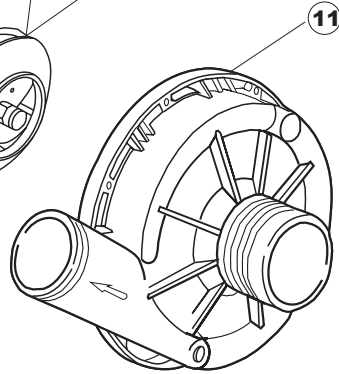

B. 237

1

2

T. 173

3

12

13

14

15

16

17

Seite	Position	Code	Alter Code	Beschreibung		
1	1	004100	REB004100	DECKEL E.50		
1	2	480125		PFROPFEN, DECKEL-LINKS E50/E51/E55 BLAU		
1	3	480126		PFROPFEN, DECKEL-RECHTS.E50/E51/E55 BLAU		
1	4	025418		BEDIENUNGSTAFEL NIAGARA 51 S.T.CPL.		
1	5	480141		PFROPFEN, GRIFF LINKS E50/E51/E55 BLAU		
1	6	480142		PFROPFEN, GRIFF RECHTS E50/E51/E55 BLAU		
1	7	999108	REB999108	GRUPPO CALAMITA PORTA 453/463/500/503		
1	8	325030	REB325030	PFLOCK, SCHLOSS INOX		
1	9	417041	REB417041	SCHRAUBENMUTTER, TÜRANSCHLAG		
1	10	307003	REB307003	ANSCHLAG, SCHRAUBENMUTTER FÜR STAB		
1	11	304021	REB304021	STANGE, TÜRSCHIENE 50/500/453/463/503		
1	12	325036	REB325036	ZAPFEN, TÜRSCHARNIER 50		
1	13	311019	REB311019	SCHARNIER, TÜR 45/46/50..		
1	14	425007	REB425007	PLATTE, WIEGENARTIGE BEFESTIGUNG - NEUTR. NYLON		
1	15	022095	REB022095	PLATTE, HINTEN CPL 50/503		
1	16	480058	REB480058	GUMMISTÖPSEL D.17		
1	17	437081	REB437081	DICHTUNG, TÜR - 50/503		
1	18	033301	REB033301	WINKEL, FEST FÜR TÜRDICHTUNG 50/503		
1	19	994012	DWS30	GRUPPO SERRATURA EB/F 22/44		
1	20	015064		KORBBAHN SX.		
1	21	015063		KORBBAHN DX.		
1	22	459004	REB459004	ROHRDURCHGANG, GUMMI DI.34		
1	23	459006	REB459006	KABELDURCHGANG, Di9/De16 22		
1	24	030080	REB030080	SCHUTZ, UNTEN SOCKEL 50/503		
1	25	461019	REB461019	VERSTELLFUSS D30 M8		
1	26	029489		TUER KOMPLETE E.50		
1	27	012174	REB012174	FRONTTEIL, AUSS.50 ANONYM./CD		
1	28	480057	REB480057	GUMMISTÖPSEL D.14		
2	1	214104		SCHUTZ KUNSTOFF		
2	2	211009		KABEL, FLAT 10 VIE X DRUCKT.SOFT TOUCH GET 5		
2	3	417119		SCHRAUBENMUTTER, M3 KUNST. WEISS		
2	4	419036		ABSTANDSSTÜCK, M3		
2	5	227084		TASTENFELD		
2	6	025439		MASKE POLYESTERE NIAGARA 51		
2	7	224003	REB224003	DRUCKSCHALTER - 55/35		
2	8	224010		DRUCKSCHALTER, SICHERH. ABLASSPUMPE 110/75		
2	9	035031	REB035031	Y-VERBINDUNGSST., DRUCKSCHALTER 760		
2	10	423011	REB423011	SHELLE, FEDER		
2	11	143013	REB143013	SCHLAUCH PVC GRUEN 4X7		
2	12	220011	REB220011	* KLEMMENBRETT, 5-POLIG + ERDUNG FV.122		
2	13	459005	REB459005	KABELKLIPPS, STEAB Art.5024		
2	14	204034		KABEL, [CE] H07RNF 5x1.5x3,0mt		
2	15	80871		TUERKONTAKTSCHALTER		
2	16	230086	REB230086	WIDERSTAND, TANK 2700W/220V-3200W/240V 22/44/50		
2	17	456015	REB456015	O-Ring 112 9.92X2.62		
2	18	463007	REB463007	FITTING, WIDERSTANDSSCHUTZ		
2	19	999160		GRUPPO BULBO SONDA VASCA		
2	20	231016		TEMPERATURSONDE		
2	21	230111		WIDERS.B.4900W/230-400V		
2	22	456002	REB456002	O-Ring 48x6,2		
2	23	69870		HEIZUNGSHUTZ DES WARMWASSERBEREITERS		
2	24	69871		SONDENHALTER