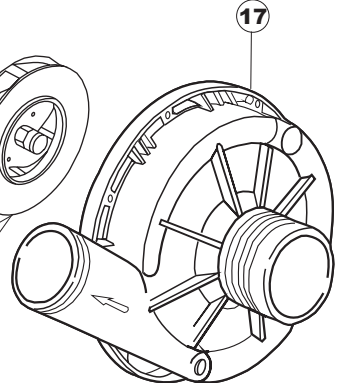

B. 237

1

2

T. 173

3

12

13

14

15

16

17

Seite	Position	Code	Alter Code	Beschreibung		
1	1	004100	REB004100	DECKEL E.50		
1	2	480125		PFROPFEN, DECKEL-LINKS E50/E51/E55 BLAU		
1	3	480126		PFROPFEN, DECKEL-RECHTS.E50/E51/E55 BLAU		
1	4	025418		BEDIENUNGSTAFEL NIAGARA 51 S.T.CPL.		
1	5	480141		PFROPFEN, GRIFF LINKS E50/E51/E55 BLAU		
1	6	480142		PFROPFEN, GRIFF RECHTS E50/E51/E55 BLAU		
1	7	999108	REB999108	GRUPPO CALAMITA PORTA 453/463/500/503		
1	8	325030	REB325030	PFLOCK, SCHLOSS INOX		
1	9	417041	REB417041	SCHRAUBENMUTTER, TÜRANSCHLAG		
1	10	307003	REB307003	ANSCHLAG, SCHRAUBENMUTTER FÜR STAB		
1	11	304021	REB304021	STANGE, TÜRSCHIENE 50/500/453/463/503		
1	12	325036	REB325036	ZAPFEN, TÜRSCHARNIER 50		
1	13	311019	REB311019	SCHARNIER, TÜR 45/46/50..		
1	14	425007	REB425007	PLATTE, WIEGENARTIGE BEFESTIGUNG - NEUTR. NYLON		
1	15	022095	REB022095	PLATTE, HINTEN CPL 50/503		
1	16	480058	REB480058	GUMMISTÖPSEL D.17		
1	17	437081	REB437081	DICHTUNG, TÜR - 50/503		
1	18	033301	REB033301	WINKEL, FEST FÜR TÜRDICHTUNG 50/503		
1	19	994012	DWS30	GRUPPO SERRATURA EB/F 22/44		
1	20	015064		KORBBAHN SX.		
1	21	015063		KORBBAHN DX.		
1	22	459004	REB459004	ROHRDURCHGANG, GUMMI DI.34		
1	23	459006	REB459006	KABELDURCHGANG, Di9/De16 22		
1	24	030080	REB030080	SCHUTZ, UNTEN SOCKEL 50/503		
1	25	461019	REB461019	VERSTELLFUSS D30 M8		
1	26	029489		TUER KOMPLETE E.50		
1	27	012174	REB012174	FRONTTEIL, AUSS.50 ANONYM./CD		
1	28	480057	REB480057	GUMMISTÖPSEL D.14		
2	1	214104		SCHUTZ KUNSTOFF		
2	2	211009		KABEL, FLAT 10 VIE X DRUCKT.SOFT TOUCH GET 5		
2	3	417119		SCHRAUBENMUTTER, M3 KUNST. WEISS		
2	4	419036		ABSTANDSSTÜCK, M3		
2	5	227084		TASTENFELD		
2	6	025439		MASKE POLYESTERE NIAGARA 51		
2	7	224003	REB224003	DRUCKSCHALTER - 55/35		
2	8	224010		DRUCKSCHALTER, SICHERH. ABLASSPUMPE 110/75		
2	9	035031	REB035031	Y-VERBINDUNGSST., DRUCKSCHALTER 760		
2	10	423011	REB423011	SHELLE, FEDER		
2	11	143013	REB143013	SCHLAUCH PVC GRUEN 4X7		
2	12	220011	REB220011	* KLEMMENBRETT, 5-POLIG + ERDUNG FV.122		
2	13	459005	REB459005	KABELKLIPPS, STEAB Art.5024		
2	14	204034		KABEL, [CE] H07RNF 5x1.5x3,0mt		
2	15	80871		TUERKONTAKTSCHALTER		
2	16	230086	REB230086	WIDERSTAND, TANK 2700W/220V-3200W/240V 22/44/50		
2	17	456015	REB456015	O-Ring 112 9.92X2.62		
2	18	463007	REB463007	FITTING, WIDERSTANDSSCHUTZ		
2	19	999160		GRUPPO BULBO SONDA VASCA		
2	20	231016		TEMPERATURSONDE		
2	21	230111		WIDERS.B.4900W/230-400V		
2	22	456002	REB456002	O-Ring 48x6,2		
2	23	69870		HEIZUNGSHUTZ DES WARMWASSERBEREITERS		
2	24	69871		SONDENHALTER