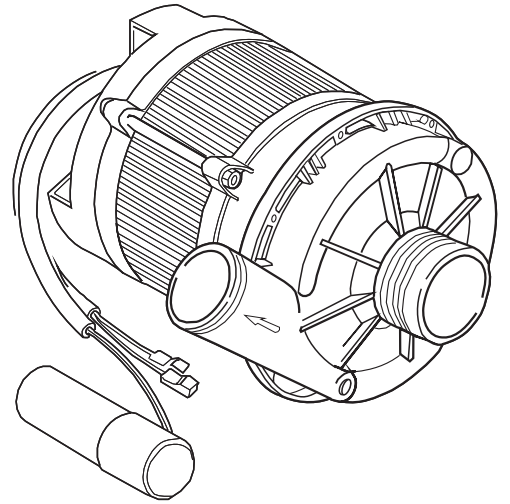

B. 237

1

2

T. 173

3

12

13

14

15

16

17

Seite	Position	Code	Alter Code	Beschreibung		
1	1	004100	REB004100	DECKEL E.50		
1	2	480125		PFROPFEN, DECKEL-LINKS E50/E51/E55 BLAU		
1	3	480126		PFROPFEN, DECKEL-RECHTS.E50/E51/E55 BLAU		
1	4	025418		BEDIENUNGSTAFEL NIAGARA 51 S.T.CPL.		
1	5	480141		PFROPFEN, GRIFF LINKS E50/E51/E55 BLAU		
1	6	480142		PFROPFEN, GRIFF RECHTS E50/E51/E55 BLAU		
1	7	999108	REB999108	GRUPPO CALAMITA PORTA 453/463/500/503		
1	8	325030	REB325030	PFLOCK, SCHLOSS INOX		
1	9	417041	REB417041	SCHRAUBENMUTTER, TÜRANSCHLAG		
1	10	307003	REB307003	ANSCHLAG, SCHRAUBENMUTTER FÜR STAB		
1	11	304021	REB304021	STANGE, TÜRSCHIENE 50/500/453/463/503		
1	12	325036	REB325036	ZAPFEN, TÜRSCHARNIER 50		
1	13	311019	REB311019	SCHARNIER, TÜR 45/46/50..		
1	14	425007	REB425007	PLATTE, WIEGENARTIGE BEFESTIGUNG - NEUTR. NYLON		
1	15	022095	REB022095	PLATTE, HINTEN CPL 50/503		
1	16	480058	REB480058	GUMMISTÖPSEL D.17		
1	17	437081	REB437081	DICHTUNG, TÜR - 50/503		
1	18	033301	REB033301	WINKEL, FEST FÜR TÜRDICHTUNG 50/503		
1	19	994012	DWS30	GRUPPO SERRATURA EB/F 22/44		
1	20	015064		KORBBAHN SX.		
1	21	015063		KORBBAHN DX.		
1	22	459004	REB459004	ROHRDURCHGANG, GUMMI DI.34		
1	23	459006	REB459006	KABELDURCHGANG, Di9/De16 22		
1	24	030080	REB030080	SCHUTZ, UNTEN SOCKEL 50/503		
1	25	461019	REB461019	VERSTELLFUSS D30 M8		
1	26	029489		TUER KOMPLETE E.50		
1	27	012174	REB012174	FRONTTEIL, AUSS.50 ANONYM./CD		
1	28	480057	REB480057	GUMMISTÖPSEL D.14		
2	1	214104		SCHUTZ KUNSTOFF		
2	2	211009		KABEL, FLAT 10 VIE X DRUCKT.SOFT TOUCH GET 5		
2	3	417119		SCHRAUBENMUTTER, M3 KUNST. WEISS		
2	4	419036		ABSTANDSSTÜCK, M3		
2	5	227084		TASTENFELD		
2	6	025439		MASKE POLYESTERE NIAGARA 51		
2	7	224003	REB224003	DRUCKSCHALTER - 55/35		
2	8	224010		DRUCKSCHALTER, SICHERH. ABLASSPUMPE 110/75		
2	9	035031	REB035031	Y-VERBINDUNGSST., DRUCKSCHALTER 760		
2	10	423011	REB423011	SHELLE, FEDER		
2	11	143013	REB143013	SCHLAUCH PVC GRUEN 4X7		
2	12	220011	REB220011	* KLEMMENBRETT, 5-POLIG + ERDUNG FV.122		
2	13	459005	REB459005	KABELKLIPPS, STEAB Art.5024		
2	14	204034		KABEL, [CE] H07RNF 5x1.5x3,0mt		
2	15	80871		TUERKONTAKTSCHALTER		
2	16	230086	REB230086	WIDERSTAND, TANK 2700W/220V-3200W/240V 22/44/50		
2	17	456015	REB456015	O-Ring 112 9.92X2.62		
2	18	463007	REB463007	FITTING, WIDERSTANDSSCHUTZ		
2	19	999160		GRUPPO BULBO SONDA VASCA		
2	20	231016		TEMPERATURSONDE		
2	21	230111		WIDERS.B.4900W/230-400V		
2	22	456002	REB456002	O-Ring 48x6,2		
2	23	69870		HEIZUNGSHUTZ DES WARMWASSERBEREITERS		
2	24	69871		SONDENHALTER