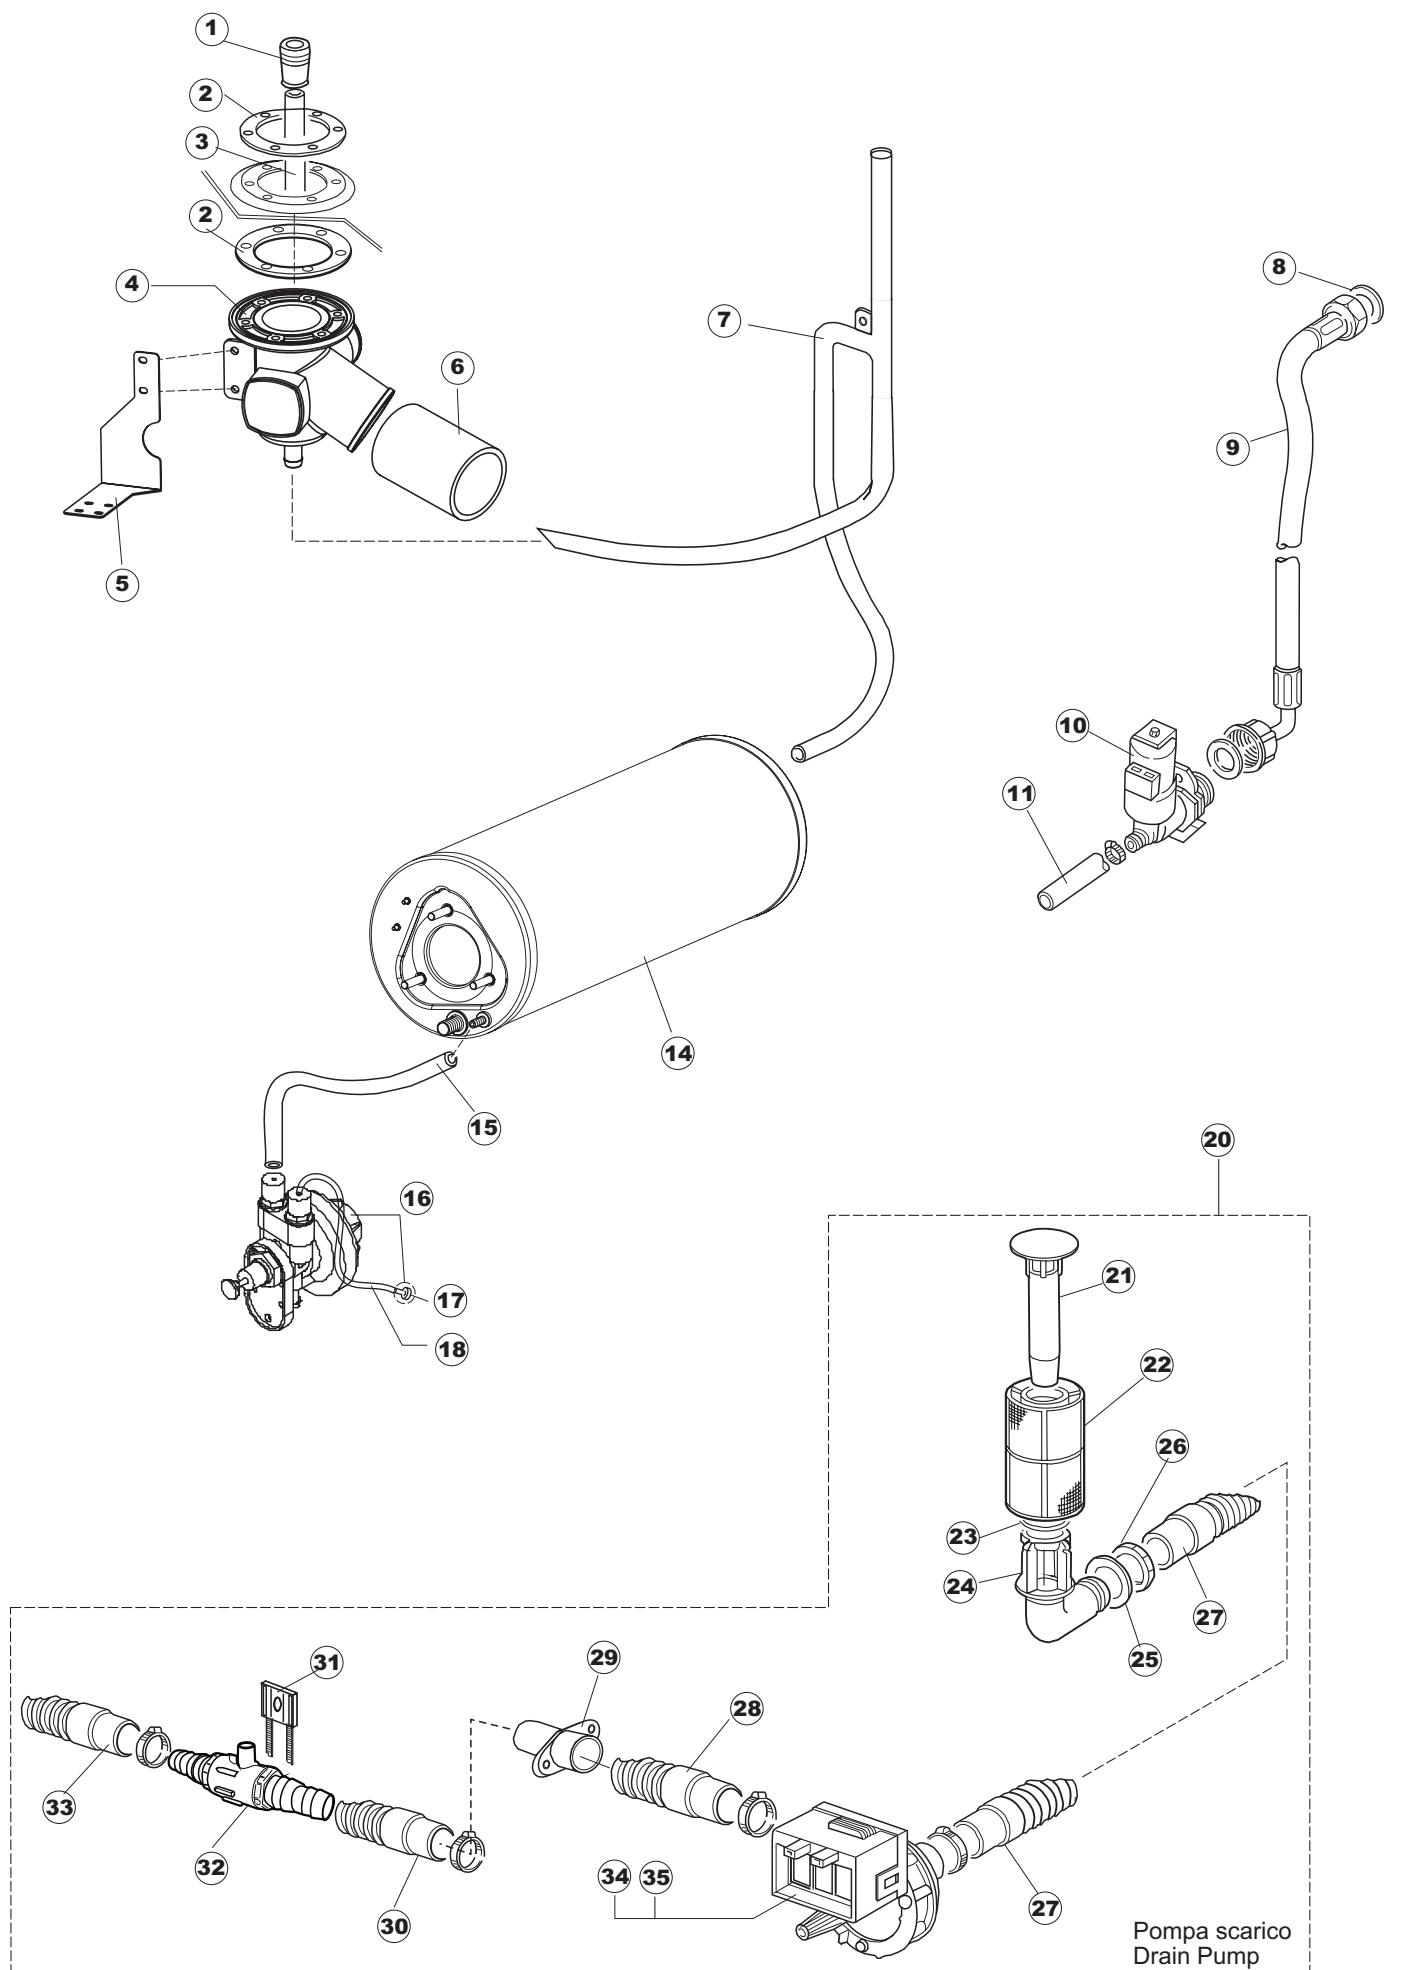

Pompa scarico
Drain Pump