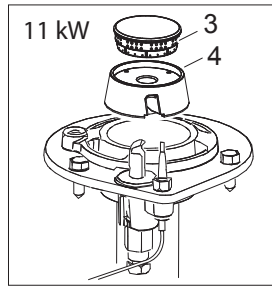

Listino componenti per pagina 3

1	185734 <i>Recommended spare parts</i>	SPARTIFIAMMA 7000 KCAL CHAPEAU DU BRULEUR 7000 KCAL FLAMMER BRENNER 7000 KCAL BURNER CAP 7000 KCAL	
2	185727 <i>Recommended spare parts</i>	BRUCIATORE 7KW BRULEUR 7KW BRENNER 7KW BURNER 7KW	
5	185732 <i>Recommended spare parts</i>	CORPO PILOTA VEILLEUSE PILOTBRENNER PILOT BURNER	
7	INIETTORE	VEDI MANUALE UGELLI VOIR MANUEL GICLEURS SIEHE DÜSENTABELLE SEE HANDBOOK NOZZLES	
8	173386	TUBO PILOTA BRUCIATORE ANTERIORE TUBE VEILLEUSE BRÛLEUR ANTÉRIEUR PILOTBRENNERROHR FRONT BURNER PILOT PIPE	
9	173387	TUBO PILOTA BRUCIATORE POSTERIORE TUBE VEILLEUSE BRÛLEUR POSTÉRIEUR HINTERES PILOTBRNNERROHR BACK BURNER PILOT PIPE	
10	RTCU700391	DADO FISSAGGIO TERMOCOPPIA ECROU MUTTER NUT	
11	RTCU700374 <i>Recommended spare parts</i>	TERMOCOPPIA THERMOCOUPLE THERMOELEMENT THERMOCOUPLE	
12	185740	TUBO ALIMENTAZIONE POST.BRUC. TUBE DE DISTRIBUTION BRÛLEUR POST. HINTERES BRENNERVERSORGUNGSRÖHR BACK BURNER DISTRIBUTION PIPE	
15	185738	TUBO ALIMENTAZIONE ANT. BRUC. TUBE DE DISTRIBUTION BRÛLEUR ANT. VORDERES BRENNERVERSORGUNGSRÖHR FRONT BURNER DISTRIBUTION PIPE	
17	167184 <i>Recommended spare parts</i>	BRIGLIA RUBINETTO VALVOLATO BRIDE SOUPAPE DE SECURITE ZUGHEL SAFETY VALVE BRIDLE	
18	167997 <i>Recommended spare parts</i>	RUBINETTO VALVOLATO VANNE A GAZ AVEC SECURITE GASHAHN SAFETY VALVE	
19	RTCU900018 <i>Recommended spare parts</i>	BICONO D.6 BICONE D.6 QUETSCHRING D.6 BICONE D.6	
20	RTCU900019 <i>Recommended spare parts</i>	CALOTTA D.6 ÇALOTTE D.6 ÜBERWURFMUTTER D.6 NUT D.6	
21	RTCU900012 <i>Recommended spare parts</i>	BICONO D.10 BICONE D.10 QUETSCHRING D.10 BICONE D.10