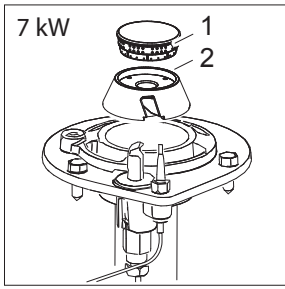

Listino componenti per pagina 3

1	185734 <i>Recommended spare parts</i>	SPARTIFIAMMA 7000 KCAL CHAPEAU DU BRULEUR 7000 KCAL FLAMMER BRENNER 7000 KCAL BURNER CAP 7000 KCAL	
2	185727 <i>Recommended spare parts</i>	BRUCIATORE 7KW BRULEUR 7KW BRENNER 7KW BURNER 7KW	
5	185732 <i>Recommended spare parts</i>	CORPO PILOTA VEILLEUSE PILOTBRENNER PILOT BURNER	
7	INIETTORE	VEDI MANUALE UGELLI VOIR MANUEL GICLEURS SIEHE DÜSENTABELLE SEE HANDBOOK NOZZLES	
8	173386	TUBO PILOTA BRUCIATORE ANTERIORE TUBE VEILLEUSE BRÛLEUR ANTÉRIEUR PILOTBRENNERROHR FRONT BURNER PILOT PIPE	
9	173387	TUBO PILOTA BRUCIATORE POSTERIORE TUBE VEILLEUSE BRÛLEUR POSTÉRIEUR HINTERES PILOTBRNNERROHR BACK BURNER PILOT PIPE	
10	RTCU700391	DADO FISSAGGIO TERMOCOPPIA ECROU MUTTER NUT	
11	RTCU700374 <i>Recommended spare parts</i>	TERMOCOPPIA THERMOCOUPLE THERMOELEMENT THERMOCOUPLE	
12	185740	TUBO ALIMENTAZIONE POST.BRUC. TUBE DE DISTRIBUTION BRÛLEUR POST. HINTERES BRENNERVERSORGUNGSRÖHR BACK BURNER DISTRIBUTION PIPE	
15	185738	TUBO ALIMENTAZIONE ANT. BRUC. TUBE DE DISTRIBUTION BRÛLEUR ANT. VORDERES BRENNERVERSORGUNGSRÖHR FRONT BURNER DISTRIBUTION PIPE	
17	167184 <i>Recommended spare parts</i>	BRIGLIA RUBINETTO VALVOLATO BRIDE SOUPAPE DE SECURITE ZUGHEL SAFETY VALVE BRIDLE	
18	167997 <i>Recommended spare parts</i>	RUBINETTO VALVOLATO VANNE A GAZ AVEC SECURITE GASHAHN SAFETY VALVE	
19	RTCU900018 <i>Recommended spare parts</i>	BICONO D.6 BICONE D.6 QUETSCHRING D.6 BICONE D.6	
20	RTCU900019 <i>Recommended spare parts</i>	CALOTTA D.6 ÇALOTTE D.6 ÜBERWURFMUTTER D.6 NUT D.6	
21	RTCU900012 <i>Recommended spare parts</i>	BICONO D.10 BICONE D.10 QUETSCHRING D.10 BICONE D.10