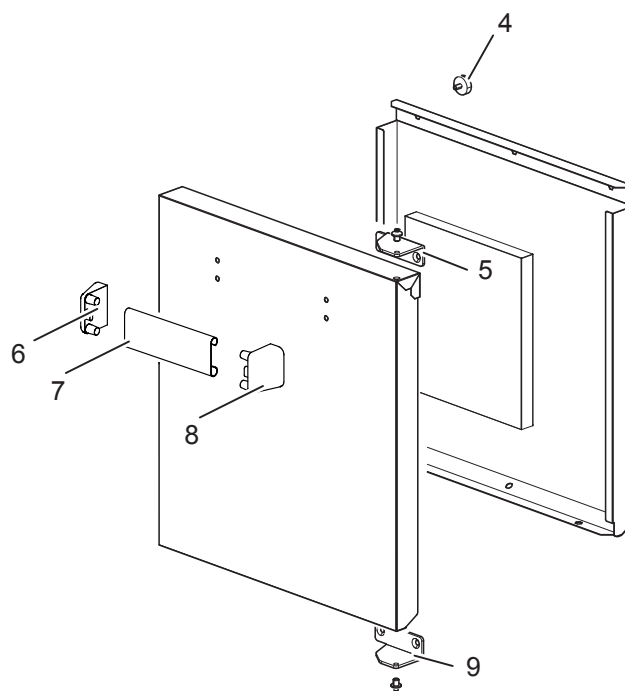

## Listino componenti per pagina 1

1	186163	GRIGLIA CAMINO GRILLE POUR CHEMINÉE KAMINROST CHIMNEY GRILL	
2	186468	GRIGLIA PLACCA IN FILO DOPPIA GRILLE INOX POUR 2 BRULEURS EISENDRAHT-BRENNERROST FUER 2 BRENNER STAINLESS STEEL GRID FOR 2 BURNERS	
4	163603	GIUNZIONE FISSAGGIO PIANO FIXATURE DE PLAN TOPVERBINDUNG TOP CONNECTION	
5	174764	CRUSCOTTO PANNEAU DE CONTROLE FRONT BLENDE CONTROL PANEL	
9	178119 <i><u>Recommended spare parts</u></i>	CORPO MANOPOLA FUOCHI APERTI POIGNEE BRULEUR KNEBEL BRENNER BURNER KNOB	
10	185720 <i><u>Recommended spare parts</u></i>	ANELLO MANOPOLA FUOCHI APERTI RING PIGNEE KLEBERING KNEBEL BRENNER KNOB RING	