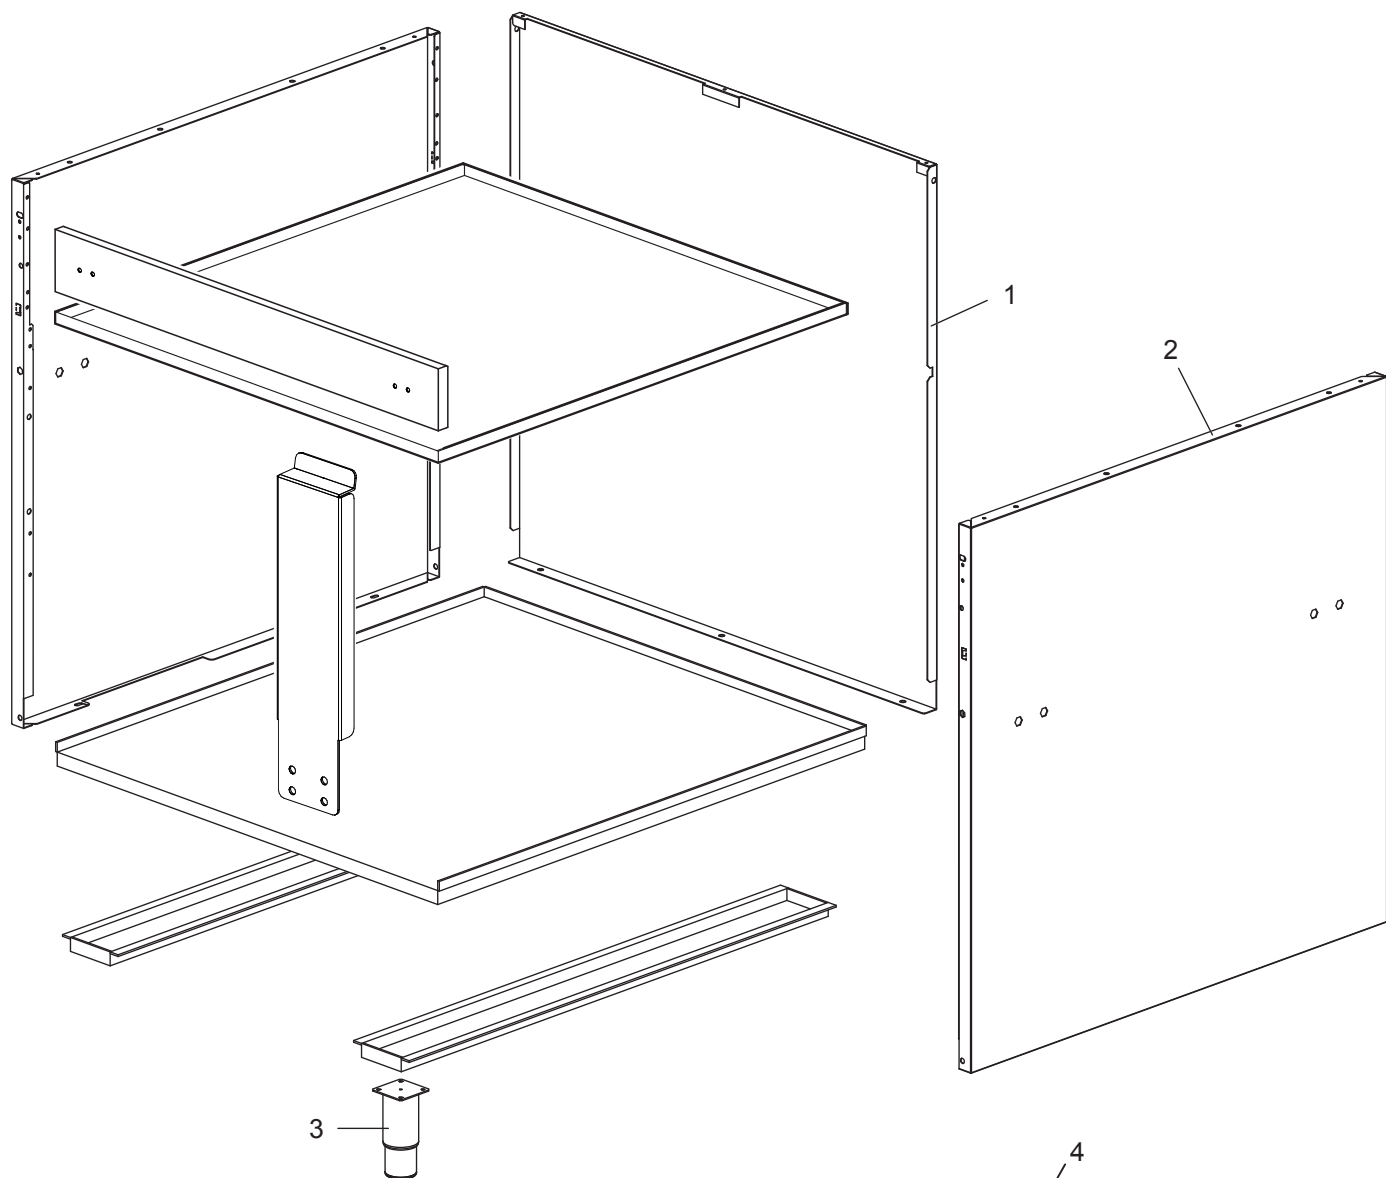

## Listino componenti per pagina 1

1	186163	GRIGLIA CAMINO GRILLE POUR CHEMINÉE KAMINROST CHIMNEY GRILL	
2	186468	GRIGLIA PLACCA IN FILO DOPPIA GRILLE INOX POUR 2 BRULEURS EISENDRAHT-BRENNERROST FUER 2 BRENNER STAINLESS STEEL GRID FOR 2 BURNERS	
4	163603	GIUNZIONE FISSAGGIO PIANO FIXATURE DE PLAN TOPVERBINDUNG TOP CONNECTION	
5	174764	CRUSCOTTO PANNEAU DE CONTROLE FRONT BLENDE CONTROL PANEL	
9	178119 <i><u>Recommended spare parts</u></i>	CORPO MANOPOLA FUOCHI APERTI POIGNEE BRULEUR KNEBEL BRENNER BURNER KNOB	
10	185720 <i><u>Recommended spare parts</u></i>	ANELLO MANOPOLA FUOCHI APERTI RING PIGNEE KLEBERING KNEBEL BRENNER KNOB RING	