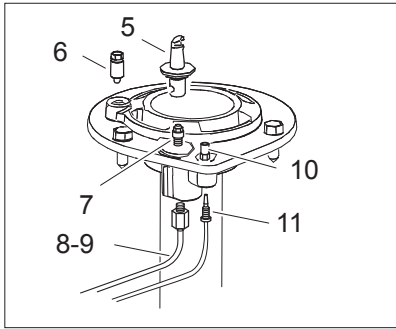

Listino componenti per pagina 3

1	185734 <i>Recommended spare parts</i>	SPARTIFIAMMA 7000 KCAL CHAPEAU DU BRULEUR 7000 KCAL FLAMMER BRENNER 7000 KCAL BURNER CAP 7000 KCAL	
2	185727 <i>Recommended spare parts</i>	BRUCIATORE 7KW BRULEUR 7KW BRENNER 7KW BURNER 7KW	
5	185732 <i>Recommended spare parts</i>	CORPO PILOTA VEILLEUSE PILOTBRENNER PILOT BURNER	
7	INIETTORE	VEDI MANUALE UGELLI VOIR MANUEL GICLEURS SIEHE DÜSENTABELLE SEE HANDBOOK NOZZLES	
8	173386	TUBO PILOTA BRUCIATORE ANTERIORE TUBE VEILLEUSE BRÛLEUR ANTÉRIEUR PILOTBRENNERROHR FRONT BURNER PILOT PIPE	
9	173387	TUBO PILOTA BRUCIATORE POSTERIORE TUBE VEILLEUSE BRÛLEUR POSTÉRIEUR HINTERES PILOTBRNNERROHR BACK BURNER PILOT PIPE	
10	RTCU700391	DADO FISSAGGIO TERMOCOPPIA ECROU MUTTER NUT	
11	RTCU700374 <i>Recommended spare parts</i>	TERMOCOPPIA THERMOCOUPLE THERMOELEMENT THERMOCOUPLE	
12	185740	TUBO ALIMENTAZIONE POST.BRUC. TUBE DE DISTRIBUTION BRÛLEUR POST. HINTERES BRENNERVERSORGUNGSRÖHR BACK BURNER DISTRIBUTION PIPE	
15	185738	TUBO ALIMENTAZIONE ANT. BRUC. TUBE DE DISTRIBUTION BRÛLEUR ANT. VORDERES BRENNERVERSORGUNGSRÖHR FRONT BURNER DISTRIBUTION PIPE	
17	167184 <i>Recommended spare parts</i>	BRIGLIA RUBINETTO VALVOLATO BRIDE SOUPAPE DE SECURITE ZUGHEL SAFETY VALVE BRIDLE	
18	167997 <i>Recommended spare parts</i>	RUBINETTO VALVOLATO VANNE A GAZ AVEC SECURITE GASHAHN SAFETY VALVE	
19	RTCU900018 <i>Recommended spare parts</i>	BICONO D.6 BICONE D.6 QUETSCHRING D.6 BICONE D.6	
20	RTCU900019 <i>Recommended spare parts</i>	CALOTTA D.6 ÇALOTTE D.6 ÜBERWURFMUTTER D.6 NUT D.6	
21	RTCU900012 <i>Recommended spare parts</i>	BICONO D.10 BICONE D.10 QUETSCHRING D.10 BICONE D.10