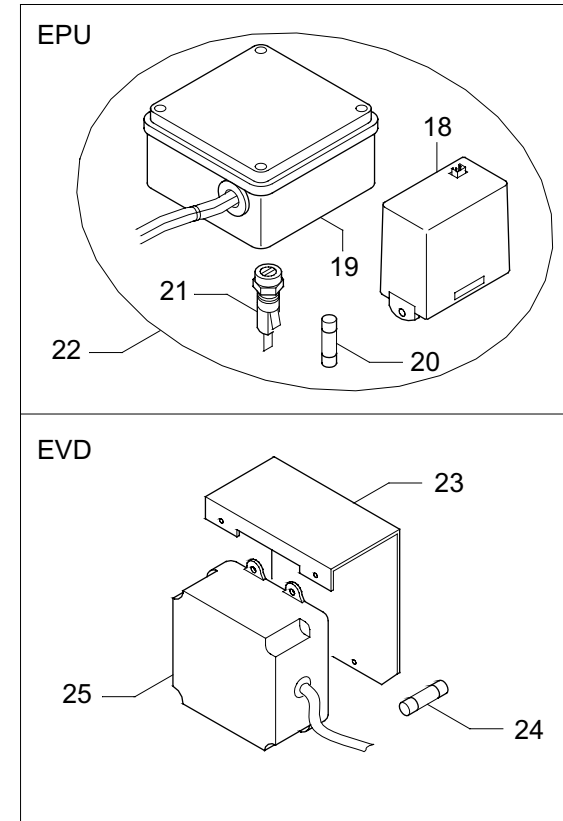

Pos	Cod.	Denominazione - IT -	Denomination - GB -	Denomination - FR -	Denomination - DE -
1	WY15271	MANOPOLA INTERR.GENERALE BREMAS	MAIN SWITCH HAND GRIP	MANETTE INTERR. GENERAL	HAUPTSCHALTERGRIFF
2	WY29067	ETICHETTA ADESIVA '1-0-2'NERO	ADHESIVE LABEL '1-0-2' BLACK PLASTI	ETIQ. ADHES. 1-0-2' NOIR PLASTIQUE	KLEBEETIKETTE '1-0-2'SCHWARZ PLAST
2	WY29068	ETICHETTA ADESIVA '0-1'NERO	PLASTIC ADHESIVE PLATE 0-1 58X58	PLAQUETTE ADHESIVE 0-1 58X58	KLEBESCHILD 0-1 58X58
3	WY18103	COMMUTATORE BREMAS A25.2 SCH.0408	COMMUTATOR BREMAS A25.2	COMMUTATEUR BREMAS A25.2	UMSCHALTER BREMAS A25.2
3	WY18104	COMMUTATORE BREMAS A20.12 CS0177412	COMMUTATOR BREMAS A20.12	COMMUTATEUR BREMAS A20.12	UMSCHLATER BREMAS A20.12
3	WY18105	COMMUTATORE BREMAS A32.12 CS0257412	COMMUTATOR BREMAS A32.12	COMMUTATEUR BREMAS A32.12	UMSCHALTER BREMAS A32.12
4	WY20150	PRESSOSTATO SECCO SIRAI P302/6	SIRAI P302/6 DRY PRESSURE SWITCH	PRESSOSTAT SEC SIRAI P302/6	TROCKENDRUCKWÄCHTER SIRAI P302/6
5	WY17020	RESISTENZA 2GR 120V 200W	HEATING ELEMENT 2GR 120V 200W	RESISTANCE 2GR 120V 200W	WIDERSTAND 2GR 120V 200W
5	WY17022	RESISTENZA 2GR 230V 200W	HEATING ELEMENT 2GR 230V 200W	RESISTANCE 2GR 230V 200W	WIDERSTAND 2GR 230V 200W
6	WY18263	INTERRUTTORE BIP. NERO LED LUMIN.	BIP. LUMIN. BLACK SWITCH B438C1100G000	INTER.BIP.LUMIN. NOIR B438C1100G000	ZWEIP.SCHALTER M. SCHWARZ LEUCHE B438C1
7	WY19049	COPERTURA INTERRUTTORE B4	SWITCH COVER B4	PROTECTION INTERRUPTEUR	SCHALTER ABD. B4
8	WY22625	CAVO 1/2GR RL30/TIMEOUT CON LED	1/2 CABLE TIMEOUT UNIT WITH LED	CABLE 1/2 GR. RL30/TIMEOUT LED	KABEL 1/2GR. RL30/TIMEOUT MIT LED
9	WY21024	LED D5 COLORE ROSSO	RED LED D.5	LED ROUGE D.5	ROTES LED D.5
10	WY18371049	PULSANTIERA 5T	TOUCH PAD 5T	CLAVIER A TOUCHES 5T	DRUCKKNOPFTAFEL 5T
11	WY21010	LAMPADA SPIA VERDE 110V CAVI L=645	GREEN WARNING LIGHT 110V 32	LAMPE TEMOIN VERTE 110V	GRUNE KONTROLLAMPE 110V 32
11	WY21011	LAMPADA SPIA VERDE 220V 332247030T	220V 332247030T GREEN INDICATOR LIG	AMPOULE TEMOIN VERT 220V 332247030T	KONTROLLEUCHE GRÜN 220V 332247030T
12	WY227181	CABLAGGIO PROLUNGA LAMPADINA	WIRING FOR LAMP	CABLE PROLONGE LAMPE	VERDRAHTUNG LAMPE
13	WY22858	CABLAGGIO AEA 1-4GR	CABLE A.W.R. 1-4GR	CABLAGE R.E.A. 1-4GR	VERDRAHTUNG A.W.F.1-4GR
14	WY22608	CAVO PULSANTIERA 2C F. CM90 892909	TOUCH PAD CABLE 2C F.CM80 891857	CABLE CLAVIER A TOUCHES 2C F.CM80	KABEL DER DRUCKKNOPFTAFEL 2CF CM80
14	WY22609	CAVO PULSANTIERA 2C F. CM140 891859	TOUCH PAD CABLE 2C F. CM140 891859	CABLE CLAVIER A TOUCHES 2C F. CM140	KABEL DER DRUCKKNOPFTAFEL 2CF CM140
15	WY18162002	ELETTROVALVOLA 230V AEA VDE	SOL.VALVE WATER REFILL 230V PARKER	ELECTROVANNE REA 230V PARKER	ELEKTROVENTIL AWZ 230V PARKER
15	WY18195	ELETTROVALVOLA 120V VE140.2IR VDE/UL	SOLENOID VALVE SCEM 2/2 110V 60HZ	ELECTROVANNE SCEM 2/2 110V 60HZ	MAGNETVENTIL SCEM 2/2 110V 60HZ
16	WY22885	CABLAGGIO EPU/2 TUV/OVE	CABLE EPU/2 TUV/OVE	CABLAGE EPU/2 TUV/OVE	EPU/2 VERDRAHTUNG TUV/OVE
17	WY228006	CABLAGGIO SAE-EVD/2 NEW X PG9	CABLE SAE-EVD/2 NEW X PG9	CABLAGE SAE-EVD/2 NEW X PG9	VERDRAHTUNG SAE-EVD/2 NEW X PG9
18	WY18080001	REGOLATORE LIVELLO RL30/T.O.220/240V	LEVEL CONTROL RL30/T.O.220/240V	CONTROLE NIVEAU RL30/T.O.220/240V	WASSERNIVEAUREGLER RL30/TO 220/240V
19	WY15373100	SCATOLA RL 30	RL 30 BOX	BOITE RL 30	RL 30 BEHALTER
20	WY19101	FUSIBILE 5X20 2A SF520220 OMEGA	FUSE OMEGA 5X20 2A SF520220	FUSIBLE OMEGA 5X20 2A SF520220	SCHMELZSICH.OMEGA 5X20 2A SF520220
21	WY19122	PORTAFUSIBILE P2300 10A 250V OMEGA	FUSE HOLDER P2300 10A 250V OMEGA	PORTE-FUSIBLE P2300 10A 250V OMEGA	SICHERUNGSHALTER P2300 10A 250V OM.
22	WY56302001	ASS.SCATOLA AEA CENT/CABL 230V	AEA BOX UNIT 230V	ENSEMBLE BOITE AEA 230V	AEA BEHALTER BAUGRUPPE 230V
22	WY56302002	ASS.SCATOLA AEA CENT/CABL 120V	AEA BOX UNIT 120V	ENSEMBLE BOITE AEA 120V	AEA BEHALTER 120V
23	WY78152002	SUPP.CENTRALINA RL3 TELAIO START	GEARCASE BEARING JUN - FRAME ARG.	SUPPORT CENTRALE JUN-CHASSIS ARG.	STEUERUNG HALTER JUN-RAHMEN ARG.
24	WY19104	FUSIBILE OMEGA 5X20 T-10A	FUSE OMEGA 5X20 T-10A	FUSIBLE OMEGA 5X20 T-10A	SCHMELZSICHERUNG OMEGA 5X20 T-10A
25	WY18090030	CENTRALINA 1-3GR 120V RL3	CONTROL UNIT 1-3GR 120V RL3	CENTR. 1-3GR 120V RL3	EINHEIT 1-3GR 120V RL3
25	WY18090031	CENTRALINA 1-3GR 230V RL3	CONTROL UNIT 1-3GR 230V RL3	CENTR. 1-3GR. 230V RL3	EINHEIT 1-3GR 230V RL3