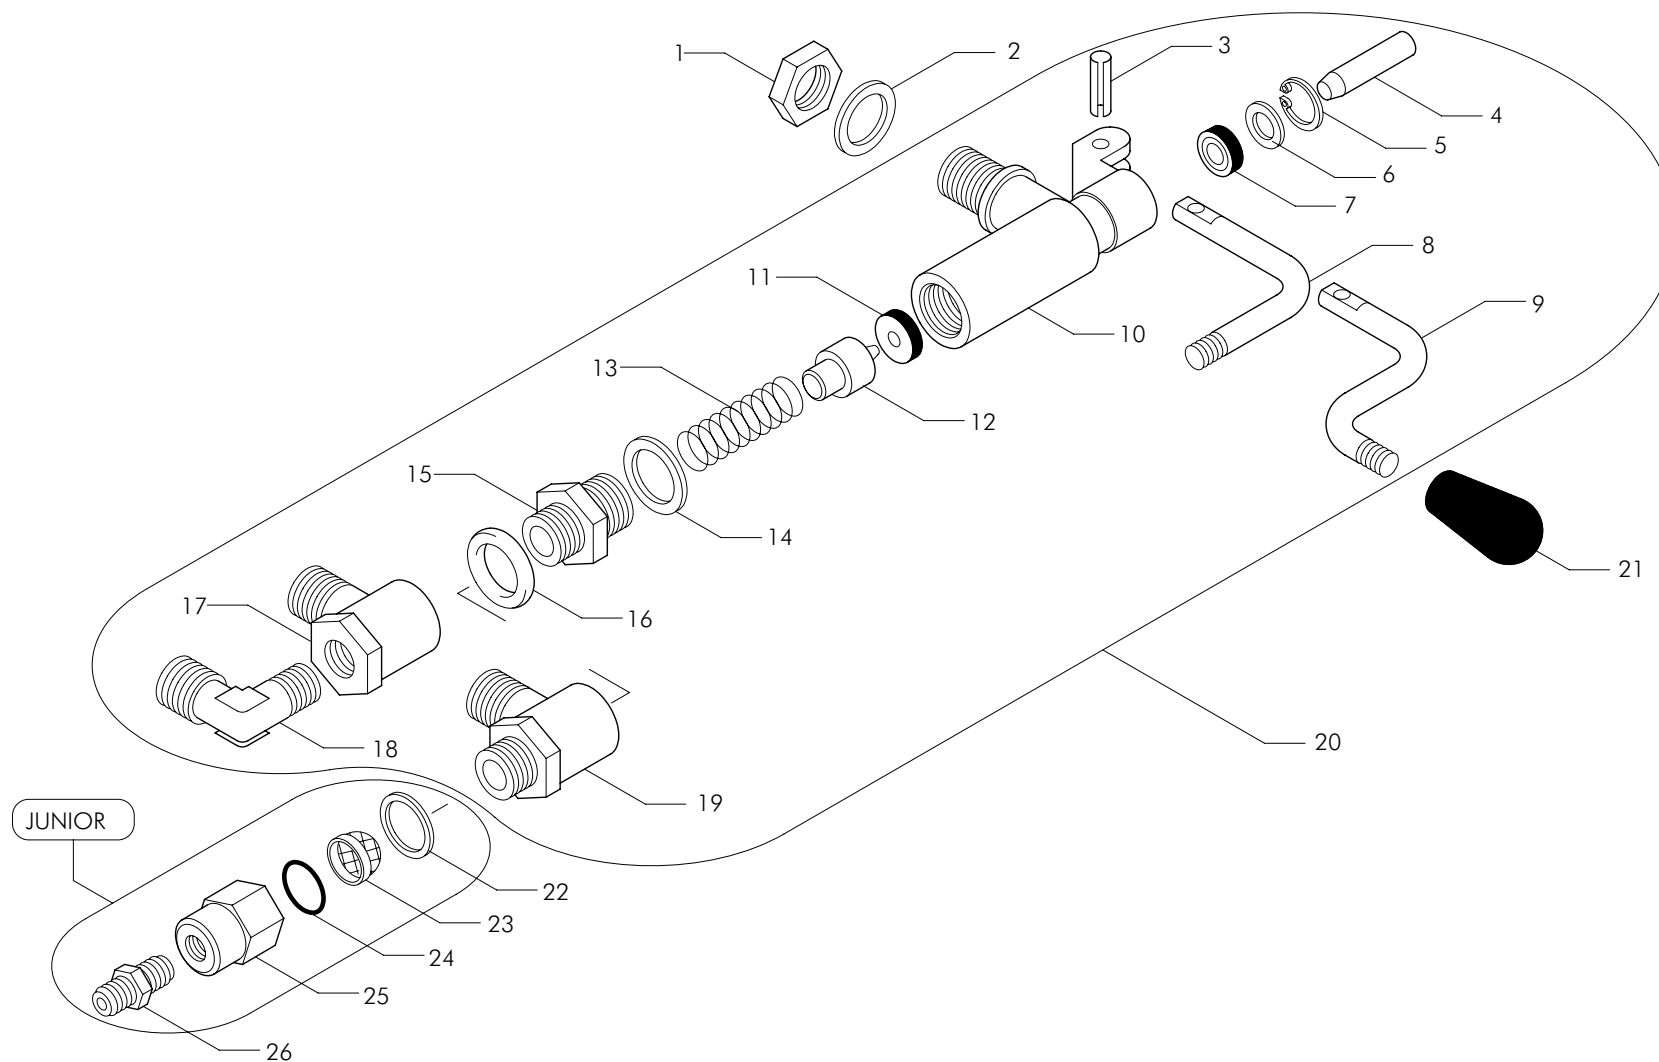

Carico Acqua - Manual Water Refill - Chargement Eau - Wasser-einfullung

CMAX-51

rev.00

Carico acqua - Manual water refill - Chargement eau - Wasser-Einfullung

COOKMAX

CMAX

Pos	Cod.	Denominazione - IT -	Denomination - GB -	Denomination - FR -	Denomination - DE -
1	WY25356	CONTRODADO OTTONE 3/8	BRASS LOCK NUT 3/8	CONTRE-ECROU LAITON 3/8	MESSING-GEGENMUTTER 3/8
2	WY25651	RONDELLA OTTONE 3/8	BRASS WASHER 3/8	RONDELLE LAITON 3/8	MESSINGSCHEIBE 3/8
3	WY10701	SPINA ELASTICA BRUNITA 5X20	BURNISHED ROLL PIN 5X20	FICHE ELASTIQUE BRUNIE 5X20	BRÜNIERTER ELASTISCHER STECKER 5X20
4	WY25315	ASTINA X POMPA H2O 8X35.6	WATER PUMP SPINDLE 8X35.6	TIGE POMPE EAU 8X35.6	STANGE FÜR WASSERPUMPE 8X35.6
5	WY10002	ANELLO DI ARRESTO INOX J 16 DIN472	STAINLESS CIRCLIP J 16	CIRCLIP INOX J 16	STAHLHALTERING J 16 DIN472
6	WY25653	RONDELLA X ASTINA D.EST. 15.4	SPINDLE WASHER 15.4	RONDELLE POUR TIGE 15.4	SCHEIBE F. STANGE 15.4
7	WY12205	GUARNIZIONE GOMMA GACO DE 056	GACO RUBBER GASKET DE 056	JOINT EN CAOUTCHOUC GACO DE 056	GACO GUMMIDICHTUNG DE 056
8	WY25201	LEVA POMPA FINITA CURVA 8X110	BENT MANUAL FILL LEVER 8X110	LEVIER POMPE EMBOUT COUDE 8X110	KRUMMER PUMPENHEBEL 8X110
9	WY25202	LEVA POMPA ENTRATA H2O AD "S"FINITA	PUMP LEVER WATER REFILL	LEVIER POMPE REMPLISSAGE EAU	PUMPENHEBEL WASSERFULLUNG
10	WY53004	CORPO POMPA	PUMP BODY	CORPS POMPE	PUMPENKORPER
11	WY12203	GUARNIZIONE GOMMA 15X4X4	RUBBER GASKET 15X4X4	JOINT EN CAOUTCHOUC 15X4X4	GUMMIDICHTUNG 15X4X4
12	WY25615	PISTONCINO POMPA H2O	WATER PUMP JUMPER	PISTON POMPE EAU	KOLBEN FÜR WASSERPUMPE
13	WY10451	MOLLA PIST POMPA VALVOLA SC N2 (C)	PUMP-VALVE S.C.PISTON SPRING N2 (C)	RESSORT PISTON POMPE-VALVE S.C.N2 C	PUMPENVENTIL S.C.KOLBENFEDER N2 (C)
14	WY12150	GUARNIZIONE CU POMPA / VALV.ESP.	PUMP COPPER GASKET 25X18.2X2	JOINT CU DE POMPE 25X18.2X2	PUMPENDICHTUNG 25X18.2X2
15	WY25680	RACCORDO POMPA 3/8XM18X1.5	PUMP CONNECTOR 3/8 X M18 X 1.5	RACCORD POMPE 3/8 X M18 X 1.5	PUMPENANSCHLUSS 3/8XM18X1.5
16	WY12101	GUARNIZIONE CU/ALIM 3/8 22X17X3	3/8 22X17X3 FEEDER/COPPER SEAL	JOINT CUIVRE/ALIM 3/8 22X17X3	KUPFERDICHTUNG/SPEIS. 3/8 22X17X3
17	WY43030001	RACCORDO INIETTORE ITALIA 3/8F	3/8FX3/8MX14F INJECTOR FITTING	RACC. INJECTEUR 3/8FX3/8MX14F	ANSCHLUSS EINSPRITZER 3/8FX3/8MX14F
18	WY23202	RACCORDO GOM.D8.2 3/8X1/4 CON	ELBOW BRASS CONNECTOR D8.2 3/8X1/4	RACCORD COUDE LAITON D8.2 3/8X1/4	MESSING-ANSCHLUSS D8.2 3/8X1/4
19	WY43020	DISTANZIALE POMPA	PUMP SPACER	ENTRETOISE POMPE	PUMPENENTFERNUNGSSTÜCK
20	WY61013	ASS.POMPA H2O ER/AL+AEA WE98 (S.P.)	WATER PUMP ASSEMBLY ER/AL+AEA WE98	ENSEMBLE POMPE A EAU ER/AL+AEA WE98	SET WASSERPUMPE ER/AL+AEA WE98
20	WY61015	ASS.POMPA H2O ER+AEA SPH (-POMELLO)	WATER PUMP ASSEMBLY ER+AEA SPH (-KNOB)	ENS. POMPE A EAU ER+AEA SPH (-BOUTON)	SET WASSERPUMPE ER+AEA SPH (-KNAUF)
21	WY15400	POMELLO LEVETTA POMPA I.147/40-M8	MANUAL FILL LEVER KNOB I.147/40-M8	BOUTON LEVIER POMPE I.147/40-M8	KNAUF PUMPENHEBEL I.147/40-M8
22	WY12154	GUARNIZIONE CU 3/8 22X17X1.5	3/8 22X17X1.5 COPPER SEAL	JOINT CUIVRE 3/8 22X17X1.5	KUPFERDICHTUNG 3/8 22X17X1.5
23	WY10254	FILTRO ACCIAIO 160-200 MESH	STEEL FILTER 160-200 MESH	FILTRE EN ACIER 160-200 MESH	STAHLFILTER 160-200 MESH
24	WY12312	GUARNIZIONE OR FILTRO AEA 10X2	O RING FOR WATER REFILL FILTER 10X2	JOINT OR FILTRE AUT.REM.EAU 10X2	OR DICHTUNG FÜR WASSERFULLUNGFILTER
25	WY25744	RIDUZIONE 1/8FX3/8F V.N.R.	REDUCTION 1/8FX3/8F	REDUCTION 1/8FX3/8F	REDUKTION 1/8FX3/8F
26	WY23210	RACCORDO DIRITTO D4 1/8X1/8 CON L.5	STRAIGHT FITTING D4 1/8X1/8 CONICAL	RACC. DROIT D4 1/8X1/8 CONIQUE L.5 11006	GERADER ANSCHLUSS D4 1/8X1/8 MIT L.5 110