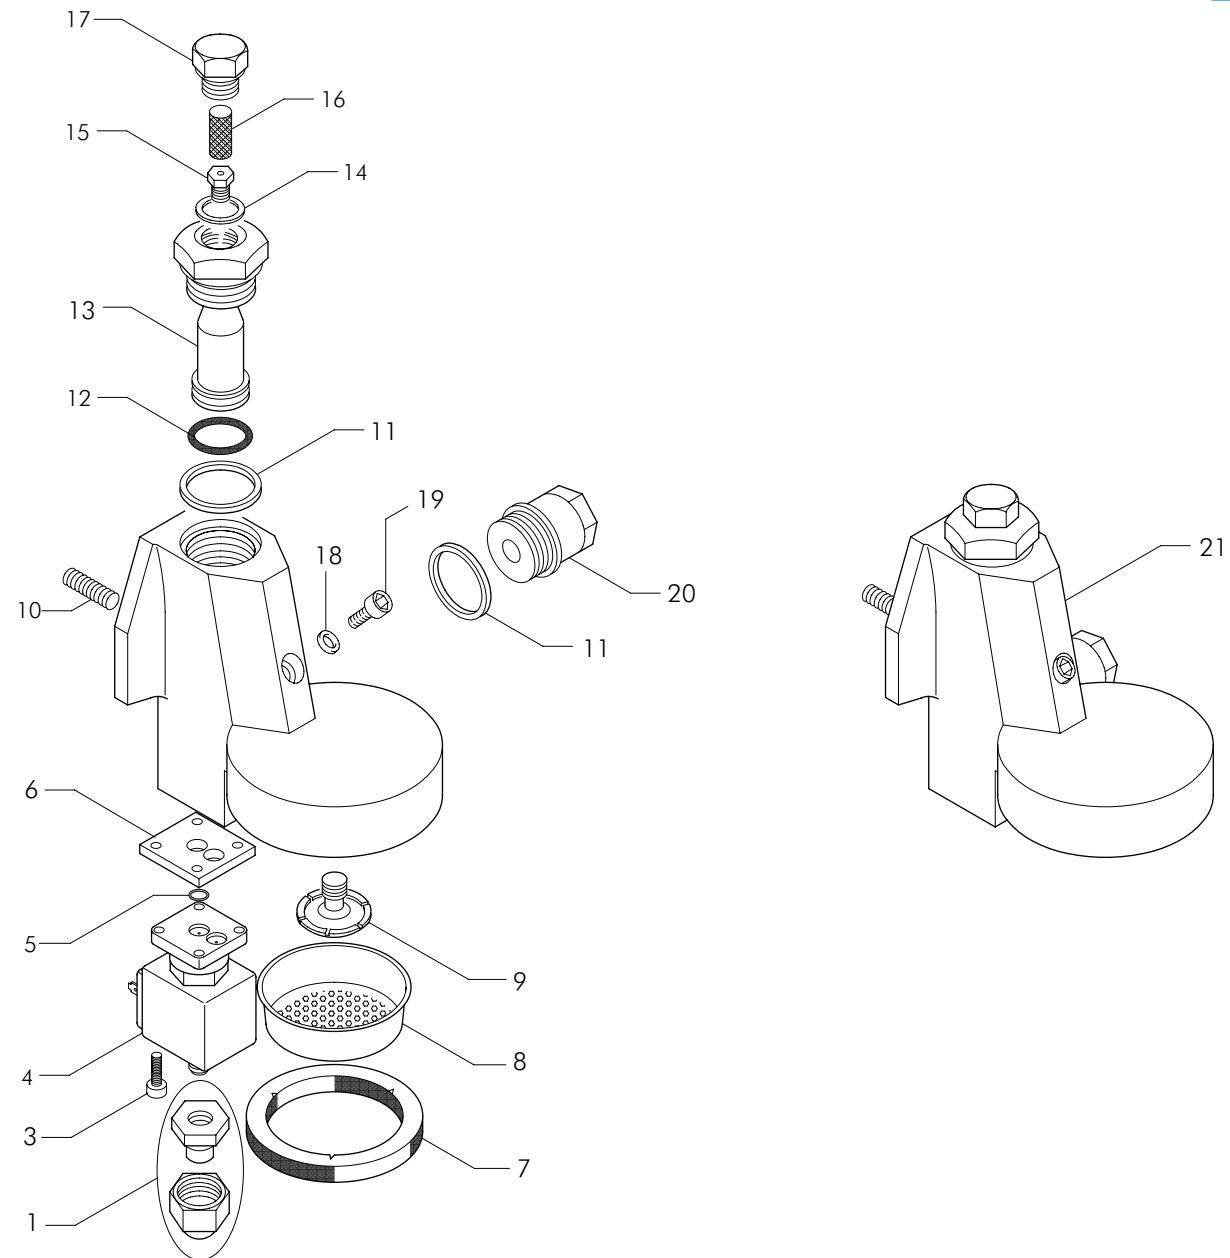

Pos	Cod.	Denominazione - IT -	Denomination - GB -	Denomination - FR -	Denomination - DE -
1	WY23510	VITE TPS INOX 5X14 TAGLIO CACC.	5X14 STAINLESS STEEL FLATHEAD SCREW	VIS TPS INOX 5X14 DE TOURNEVIS	SCHRAUBE TPS ROSTFREI5X14 SCHRAUBEN
2	WY27100	DOCETTA GRUPPO ER 51.9	GROUP SHOWER PLATE 51.9	DOUCHETTE GROUPE ER 51.9	DUSCHE VERTEILEREINHEIT 51.9
3	WY12227	GUARNIZIONE SOTTOCOPPA 73,5X57,5X8	GROUP UNDERCUP SEAL 73,5X57,5X8	JOINT SOUCOUBE 73,5X57,5X8	FILTERGRIFFDICHTUNG 73,5X57,5X8
3	WY12228	GUARNIZIONE SOTTOCOPPA 73,5X57,5X8,5	GROUP UNDERCUP SEAL 73,5X57,8X8,5	JOINT SOUCOUBE 73,5X57,5X8,5	FILTERGRIFFDICHTUNG 73,5X57,5X8,5
4	WY27105000	DIFFUSORE GRUPPO X ADATTATORE	SPRAIER GROUP	DIFFUSEUR GROUPE	DIFFUSOR VERTEILEREINHEIT
5	WY23055	DADO ROMPIGETTO M + F COMPACT	COMPACT SPOUT-CUTTING NUT	ECROU COMPACT	COMPACT SCHRAUBENMUTTER
6	WY23560	VITE TCEI INOX 4X16	SCREW TCCE S.STEEL 4X16	VIS TCCE INOX 4X16	STAHLSCRAUBE TCCE 4X16
7	WY18150	ELETTRIVALVOLA GRUPPO 110V 50-60HZ	GROUP SOLENOID VALVE 110/50-60	ELECTROVANNE GROUPE 110/50-60	GRUPPENMAGNETVENTIL 110/50-60
7	WY18151	ELETTRIVALVOLA GRUPPO 220/240V 50-60HZ	GROUP SOLENOID VALVE 220/240 50-60	ELECTROVANNE GROUPE 220/240 50-60	GRUPPENMAGNETVENTIL 220/240 50-60
8	WY12305	GUARNIZIONE OR 105 GR.ELETT.VITON	O RING SEAL 105 GREEN VITON SOLENOI	JOINT OR 105 GR. ELECT. VITON VERT 70SH	O-RINGDICHT. 105 EKELTR. EINHEIT VITON G
9	WY12013	GUARNIZIONE PTFE LV 2030 ELETTRIVALV.	GASKET FOR SOLENOID VALVE GR PTFE	JOINT POUR ELECTROVANNE GR PTFE	MAGNETVENTILDICHT.GR PTFE LV 2030
10	WY23134	PRIGIONIERO INOX 8X26	STAINLESS STEEL BOLT 8X26	VIS INOX 8X26	STAHLSCRAUBE 8X26
11	WY12023	GUARNIZIONE TEFLON CAMME FUNGO GRUPPO	TEFLON GASKET	JOINT TEFLON	TEFLON DICHTUNG
12	WY12024	GUARNIZIONE OR 125 VITON X FUNGO GR	VITON O RING GASKET	JOINT OR	OR DICHTUNG
13	WY27119	FUNGO GRUPPO W530	DISTRIBUTION GROUP MUSHROOM	FONGUS GROUPE DEBIT	AUSGABEGRUPPE FUNGUS
14	WY12025	GUARNIZIONE TEFLON TAPPO GRUPPO W529	TEFLON GASKET	JOINT TEFLON	TEFLON DICHTUNG
15	WY10300C	GIGLER OTT. X GRUPPO D 0.7	BRASS GROUP JET D-0.7	GICLEUR LAITON D-0.7	VERMESSIN GTE GRUPPE DUSE 0.7
16	WY10253	FILTRO GIGLER GRUPPO W527	JET FILTER	FILTRE GICLEUR	DUSE FILTER
17	WY27118	TAPPO GIGLER W526	JET CAP	BOUCHON GICLEUR	STOPFEN DUSE
18	WY12103	GUARNIZIONE CU/ALIM AT.MAN.10.8X6X2	GAUGE CU GASKET 10.8X6X2	JOINT CU DE MANOMETRE 10.8X6X2	MANOMETER CU DICHTUNG 10.8X6X2
19	WY23558	VITE TCEI INOX 6X8	STEEL SCREW TCCE 6X8	VIS INOX TCCE 6X8	STAHLSCRAUBE TCCE 6X8
20	WY27120	TAPPO GRUPPO CROMATO W615	DISTRIBUTION GROUP CAP	BOUCHON GROUPE DEBIT	STOPFEN DER ABGABEGRUPPE
21	WY26102003	GRUPPO EROGAZIONE WEGA SC-60	DISTRIBUTION GROUP	GROUPE DEBIT	AUSGABEGRUPPE