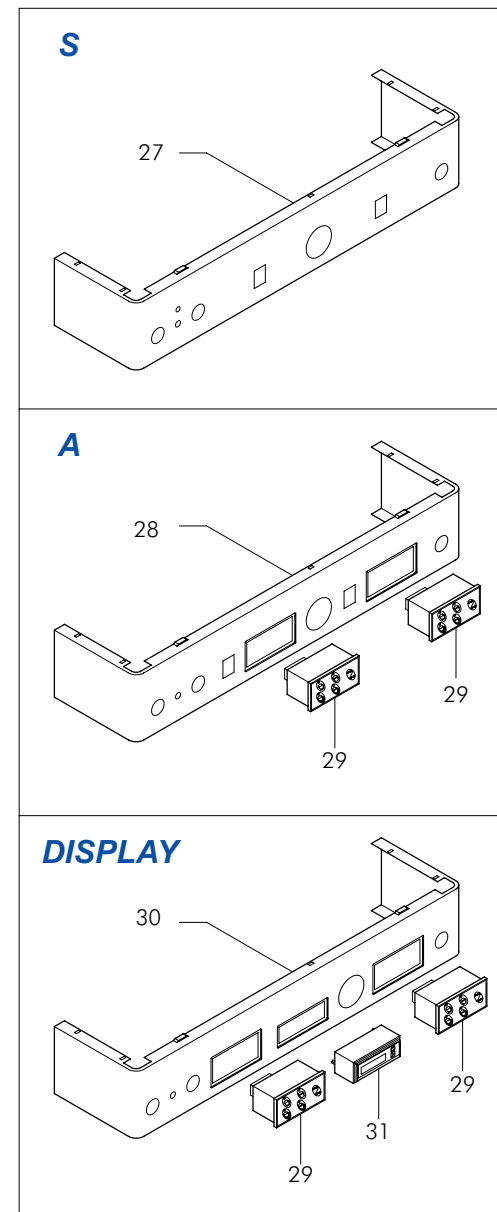

CMAX-01

rev.00

PLATINO - PLATINUM - PLATINE - PLATIN

COOKMAX

CMAX

Pos	Cod.	Denominazione - IT -	Denomination - GB -	Denomination - FR -	Denomination - DE -
1	WY75826001	PANNELLO SINISTRO CARROZZERIA INOX/L	LEFT PANEL S.STEEL	PANNEAU GAUCHE INOX	STAHL-LINKTAFEL
2	WY75826002	PANNELLO POSTERIORE CENTR.2GR INOX/L	CENTRAL PANEL 2GR S.STEEL	PANNEAU CENTRAL 2GR INOX	HINTERE MITTLERE TAFEL 2GR STAHL
2	WY75826004	PANNELLO POSTERIORE CENTR.1GR INOX/L	CENTRAL PANEL 1GR S.STEEL	PANNEAU CENTRAL 1GR INOX	HINTERE MITTLERE TAFEL 1GR STAHL
2	WY75826006	PANNELLO POSTERIORE CENTR.3GR INOX/L	CENTRAL PANEL 3GR S.STEEL	PANNEAU CENTRAL 3GR INOX	HINTERE MITTLERE TAFEL 3GR STAHL
3	WY76100096	GRIGLIA SUPERIORE 1GR INOX/L	TOP GRATE 1GR S.STEEL	GRILLE SUP.1GR INOX	OBERGITTER 1GR STAHL
3	WY76100097	GRIGLIA SUPERIORE 2GR INOX/L	TOP GRATE 2GR S.STEEL	GRILLE SUP.2GR INOX	OBERGITTER 2GR STAHL
3	WY76100098	GRIGLIA SUPERIORE 3GR INOX/L	TOP GRATE 3GR S.STEEL	GRILLE SUP.3GR INOX	OBERGITTER 3GR STAHL
4	WY72694021	COPRIGRUPPO 1GR START INOX INOX/L	S.STEEL GROUP-COVER 1GR	COUVRE-GROUPE INOX 1GR	STAHL-GRUPPENDECKEL 1GR
4	WY72694022	COPRIGRUPPO 2GR START INOX INOX/L	S.STEEL GROUP-COVER 2GR	COUVRE-GROUPE INOX 2GR	STAHL-GRUPPENDECKEL 2GR
4	WY72694023	COPRIGRUPPO 3GR START INOX INOX/L	S.STEEL GROUP-COVER 3GR	COUVRE-GROUPE INOX 3GR	STAHL-GRUPPENDECKEL 3GR
5	WY77169003	PROF.SUP.COMPLETO 1GR INOX/L	S.STEEL TOP SURROUND 1GR	PROFILS SUPERIEUR INOX 1GR	STAHL OBERUMRANDUNG 1GR
5	WY77169006	PROF.SUP.COMPLETO 2GR INOX/L	S.STEEL TOP SURROUND 2GR	PROFILS SUPERIEUR INOX 2GR	STAHL OBERUMRANDUNG 2GR
5	WY77169009	PROF.SUP.COMPLETO 3GR INOX/L	S.STEEL TOP SURROUND 3GR	PROFILS SUPERIEUR INOX 3GR	STAHL OBERUMRANDUNG 3GR
6	WY75826000	PANNELLO DESTRO CARROZZERIA INOX/L	RIGHT PANEL S.STEEL	PANNEAU DROIT INOX	STAHL-RECHTAFEL
7	WY78150051	SUPPORTO MANOMETRO ER	GAUGE SUPPORT 1>4GR	SUPPORT MANOMETRE 1>4GR	MANOMETERHALTER 1>4GR
8	WY21112	MANOMETRO TONDO D.SCALA	PRESSURE GAUGE	MANOMETRE	MANOMETER
9	WY15272	MANOPOLA RUBINETTO VAPORE	STEAM TAP KNOB	POIGNEE ROBINET VAPEUR	DAMPF-HAHNGRIFF
10	WY15273	MANOPOLA RUBINETTO ACQUA	WATER TAP KNOB	POIGNEE ROBINET EAU	WASSER-HAHNGRIFF
11	WY15486	TAPPO PLASTICA FORO 22>32.5 3586.AA01	PLASTIC CAP D24,7	BOUCHON PLASTIQUE D24,7	PLASTIKSTOPFEN D24,7
12	WY77691971	PROTEZIONE GRUPPI 1GR INOX/L	GROUP PROTECTION 1GR	PROTECTION GROUPE 1GR	GRUPPE SCHUTZGITTER 1GR
12	WY77691972	PROTEZIONE GRUPPI 2GR INOX/L	GROUP PROTECTION 2GR	PROTECTION GROUPE 2GR	GRUPPE SCHUTZGITTER 2GR
12	WY77691973	PROTEZIONE GRUPPI 3GR INOX/L	GROUP PROTECTION 3GR	PROTECTION GROUPE 3GR	GRUPPE SCHUTZGITTER 3GR
13	WY77308011	COPRIMPIANTO 1GR	CABLE-COVER 1GR	COUVRE-CABLAGE 1GR	VERDRAHTUNGDECKEL 1GR
13	WY77308012	COPRIMPIANTO 2GR	CABLE-COVER 2GR	COUVRE-CABLAGE 2GR	VERDRAHTUNGDECKEL 2GR
13	WY77308013	COPRIMPIANTO 3GR	CABLE-COVER 3GR	COUVRE-CABLAGE 3GR	VERDRAHTUNGDECKEL 3GR
14	WY77053105	COPRICALDAIA 1GR INOX/L	S.STEEL BOILER COVER 1GR	COUVRE-CHAUDIERE 1GR INOX	KESSELDECKEL 1GR STAHL
14	WY77053106	COPRICALDAIA 2GR INOX/L	S.STEEL BOILER COVER 2GR	COUVRE-CHAUDIERE 2GR INOX	KESSELDECKEL 2GR STAHL
14	WY77053107	COPRICALDAIA 3GR INOX/L	S.STEEL BOILER COVER 3GR	COUVRE-CHAUDIERE 3GR INOX	KESSELDECKEL 3GR STAHL
15	WY21202	SEGNALIVELLO OVE TUV INCOLORE	COLOURLESS LEVEL INDICATOR OVE-TUV	SIGNAL NIVEAU OVE-TUV	FARBLOSER NIVEAUANZEIGER OVE-TUV
16	WY76153000	GRIGLIA INF.WN01 INOX LUC.456X201	LOWER GRILL 456X201 SHINY S.STEEL	GRILLE INF.INOX 456X201	STAHL-UNTERGITTER 456X201
17	WY76154000	GRIGLIA INF.DX WN01 IN/LUC.338.5X201	RIGHT LOWER GRILL -SHINY S.STEEL	GRILLE INF.DROIT INOX 338,5X201	STAHL-UNTER-RECHTEGITTER 338,5X201
17	WY76155000	GRIGLIA INF.SX WN01 IN/LUC.338.5X201	LEFT LOWER GRILL - SHINY S.STEEL	GRILLE INF.GAUCHE INOX 338,5X201	STAHL-UNTER-LINKEGITTER 338,5X201
18	WY76156000	GRIGLIA INF.WN01 INOX LUC. 253X201	LOWER GRILL 253X201 - SHINY S.STEEL	GRILLE INF.INOX 253X201	STAHL-UNTERGITTER 253X201
19	WY76095	BACINELLA 1GR INOX LUCIDO	1GR GLOSSY STAINLESS STEEL TRAY	CUVE 1GR INOX BRILLANT	STAHSCHALE 1GR
19	WY76096	BACINELLA 2GR INOX LUCIDO	2GR GLOSSY STAINLESS STEEL TRAY	CUVE 2GR INOX BRILLANT	STAHSCHALE 2GR
19	WY76097	BACINELLA 3GR INOX LUCIDO	3GR GLOSSY STAINLESS STEEL TRAY	CUVE 3GR INOX BRILLANT	STAHSCHALE 3GR