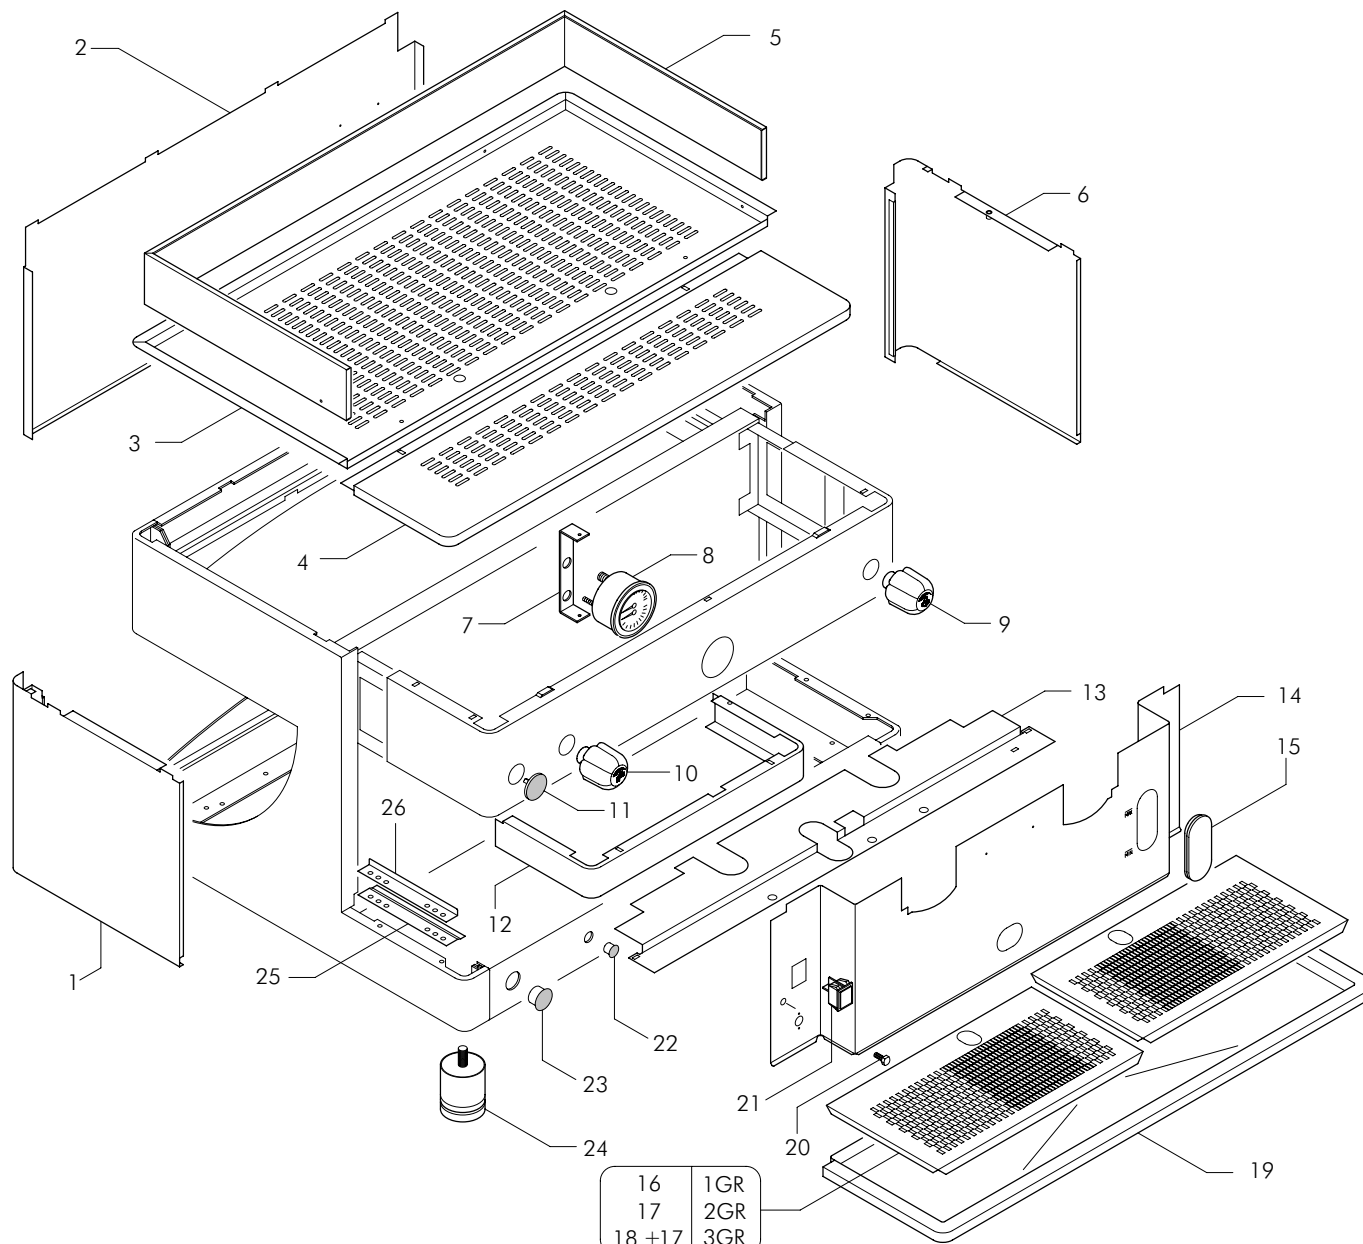

CMAX-01

rev.00

PLATINO - PLATINUM - PLATINE - PLATIN

COOKMAX

CMAX

Pos	Cod.	Denominazione - IT -	Denomination - GB -	Denomination - FR -	Denomination - DE -
1	WY75826001	PANNELLO SINISTRO CARROZZERIA INOX/L	LEFT PANEL S.STEEL	PANNEAU GAUCHE INOX	STAHL-LINKTAFEL
2	WY75826002	PANNELLO POSTERIORE CENTR.2GR INOX/L	CENTRAL PANEL 2GR S.STEEL	PANNEAU CENTRAL 2GR INOX	HINTERE MITTLERE TAFEL 2GR STAHL
2	WY75826004	PANNELLO POSTERIORE CENTR.1GR INOX/L	CENTRAL PANEL 1GR S.STEEL	PANNEAU CENTRAL 1GR INOX	HINTERE MITTLERE TAFEL 1GR STAHL
2	WY75826006	PANNELLO POSTERIORE CENTR.3GR INOX/L	CENTRAL PANEL 3GR S.STEEL	PANNEAU CENTRAL 3GR INOX	HINTERE MITTLERE TAFEL 3GR STAHL
3	WY76100096	GRIGLIA SUPERIORE 1GR INOX/L	TOP GRATE 1GR S.STEEL	GRILLE SUP.1GR INOX	OBERGITTER 1GR STAHL
3	WY76100097	GRIGLIA SUPERIORE 2GR INOX/L	TOP GRATE 2GR S.STEEL	GRILLE SUP.2GR INOX	OBERGITTER 2GR STAHL
3	WY76100098	GRIGLIA SUPERIORE 3GR INOX/L	TOP GRATE 3GR S.STEEL	GRILLE SUP.3GR INOX	OBERGITTER 3GR STAHL
4	WY72694021	COPRIGRUPPO 1GR START INOX INOX/L	S.STEEL GROUP-COVER 1GR	COUVRE-GROUPE INOX 1GR	STAHL-GRUPPENDECKEL 1GR
4	WY72694022	COPRIGRUPPO 2GR START INOX INOX/L	S.STEEL GROUP-COVER 2GR	COUVRE-GROUPE INOX 2GR	STAHL-GRUPPENDECKEL 2GR
4	WY72694023	COPRIGRUPPO 3GR START INOX INOX/L	S.STEEL GROUP-COVER 3GR	COUVRE-GROUPE INOX 3GR	STAHL-GRUPPENDECKEL 3GR
5	WY77169003	PROF.SUP.COMPLETO 1GR INOX/L	S.STEEL TOP SURROUND 1GR	PROFILS SUPERIEUR INOX 1GR	STAHL OBERUMRANDUNG 1GR
5	WY77169006	PROF.SUP.COMPLETO 2GR INOX/L	S.STEEL TOP SURROUND 2GR	PROFILS SUPERIEUR INOX 2GR	STAHL OBERUMRANDUNG 2GR
5	WY77169009	PROF.SUP.COMPLETO 3GR INOX/L	S.STEEL TOP SURROUND 3GR	PROFILS SUPERIEUR INOX 3GR	STAHL OBERUMRANDUNG 3GR
6	WY75826000	PANNELLO DESTRO CARROZZERIA INOX/L	RIGHT PANEL S.STEEL	PANNEAU DROIT INOX	STAHL-RECHTAFEL
7	WY78150051	SUPPORTO MANOMETRO ER	GAUGE SUPPORT 1>4GR	SUPPORT MANOMETRE 1>4GR	MANOMETERHALTER 1>4GR
8	WY21112	MANOMETRO TONDO D.SCALA	PRESSURE GAUGE	MANOMETRE	MANOMETER
9	WY15272	MANOPOLA RUBINETTO VAPORE	STEAM TAP KNOB	POIGNEE ROBINET VAPEUR	DAMPF-HAHNGRIFF
10	WY15273	MANOPOLA RUBINETTO ACQUA	WATER TAP KNOB	POIGNEE ROBINET EAU	WASSER-HAHNGRIFF
11	WY15486	TAPPO PLASTICA FORO 22>32.5 3586.AA01	PLASTIC CAP D24,7	BOUCHON PLASTIQUE D24,7	PLASTIKSTOPFEN D24,7
12	WY77691971	PROTEZIONE GRUPPI 1GR INOX/L	GROUP PROTECTION 1GR	PROTECTION GROUPE 1GR	GRUPPE SCHUTZGITTER 1GR
12	WY77691972	PROTEZIONE GRUPPI 2GR INOX/L	GROUP PROTECTION 2GR	PROTECTION GROUPE 2GR	GRUPPE SCHUTZGITTER 2GR
12	WY77691973	PROTEZIONE GRUPPI 3GR INOX/L	GROUP PROTECTION 3GR	PROTECTION GROUPE 3GR	GRUPPE SCHUTZGITTER 3GR
13	WY77308011	COPRIMPIANTO 1GR	CABLE-COVER 1GR	COUVRE-CABLAGE 1GR	VERDRAHTUNGDECKEL 1GR
13	WY77308012	COPRIMPIANTO 2GR	CABLE-COVER 2GR	COUVRE-CABLAGE 2GR	VERDRAHTUNGDECKEL 2GR
13	WY77308013	COPRIMPIANTO 3GR	CABLE-COVER 3GR	COUVRE-CABLAGE 3GR	VERDRAHTUNGDECKEL 3GR
14	WY77053105	COPRICALDAIA 1GR INOX/L	S.STEEL BOILER COVER 1GR	COUVRE-CHAUDIERE 1GR INOX	KESSELDECKEL 1GR STAHL
14	WY77053106	COPRICALDAIA 2GR INOX/L	S.STEEL BOILER COVER 2GR	COUVRE-CHAUDIERE 2GR INOX	KESSELDECKEL 2GR STAHL
14	WY77053107	COPRICALDAIA 3GR INOX/L	S.STEEL BOILER COVER 3GR	COUVRE-CHAUDIERE 3GR INOX	KESSELDECKEL 3GR STAHL
15	WY21202	SEGNALIVELLO OVE TUV INCOLORE	COLOURLESS LEVEL INDICATOR OVE-TUV	SIGNAL NIVEAU OVE-TUV	FARBLOSER NIVEAUANZEIGER OVE-TUV
16	WY76153000	GRIGLIA INF.WN01 INOX LUC.456X201	LOWER GRILL 456X201 SHINY S.STEEL	GRILLE INF.INOX 456X201	STAHL-UNTERGITTER 456X201
17	WY76154000	GRIGLIA INF.DX WN01 IN/LUC.338.5X201	RIGHT LOWER GRILL -SHINY S.STEEL	GRILLE INF.DROIT INOX 338,5X201	STAHL-UNTER-RECHTEGITTER 338,5X201
17	WY76155000	GRIGLIA INF.SX WN01 IN/LUC.338.5X201	LEFT LOWER GRILL - SHINY S.STEEL	GRILLE INF.GAUCHE INOX 338,5X201	STAHL-UNTER-LINKEGITTER 338,5X201
18	WY76156000	GRIGLIA INF.WN01 INOX LUC. 253X201	LOWER GRILL 253X201 - SHINY S.STEEL	GRILLE INF.INOX 253X201	STAHL-UNTERGITTER 253X201
19	WY76095	BACINELLA 1GR INOX LUCIDO	1GR GLOSSY STAINLESS STEEL TRAY	CUVE 1GR INOX BRILLANT	STAHSCHALE 1GR
19	WY76096	BACINELLA 2GR INOX LUCIDO	2GR GLOSSY STAINLESS STEEL TRAY	CUVE 2GR INOX BRILLANT	STAHSCHALE 2GR
19	WY76097	BACINELLA 3GR INOX LUCIDO	3GR GLOSSY STAINLESS STEEL TRAY	CUVE 3GR INOX BRILLANT	STAHSCHALE 3GR