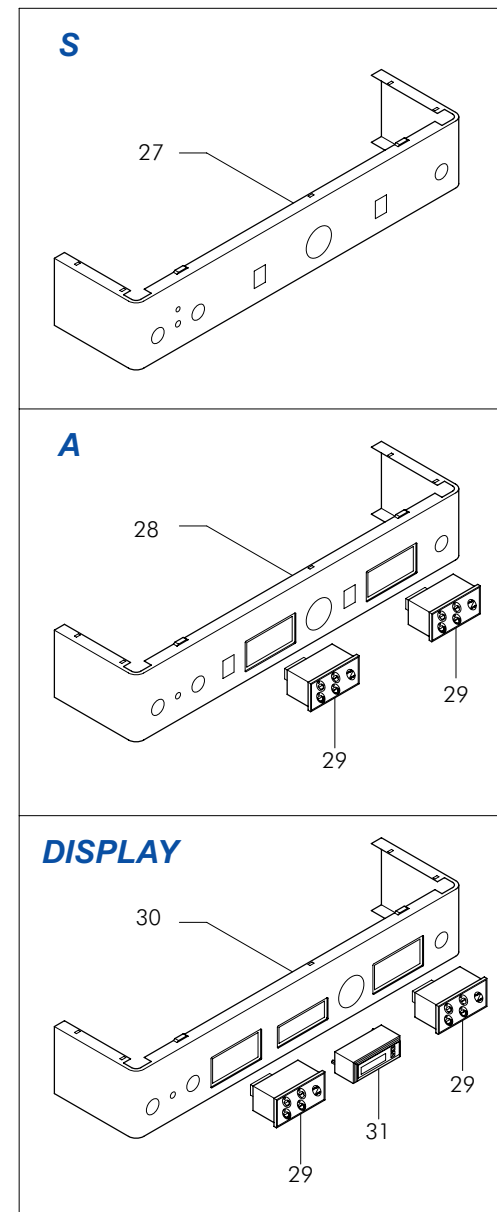

Pos	Cod.	Denominazione - IT -	Denomination - GB -	Denomination - FR -	Denomination - DE -
1	WY75826001	PANNELLO SINISTRO CARROZZERIA INOX/L	LEFT PANEL S.STEEL	PANNEAU GAUCHE INOX	STAHL-LINKTAFEL
2	WY75826002	PANNELLO POSTERIORE CENTR.2GR INOX/L	CENTRAL PANEL 2GR S.STEEL	PANNEAU CENTRAL 2GR INOX	HINTERE MITTLERE TAFEL 2GR STAHL
2	WY75826004	PANNELLO POSTERIORE CENTR.1GR INOX/L	CENTRAL PANEL 1GR S.STEEL	PANNEAU CENTRAL 1GR INOX	HINTERE MITTLERE TAFEL 1GR STAHL
2	WY75826006	PANNELLO POSTERIORE CENTR.3GR INOX/L	CENTRAL PANEL 3GR S.STEEL	PANNEAU CENTRAL 3GR INOX	HINTERE MITTLERE TAFEL 3GR STAHL
3	WY76100096	GRIGLIA SUPERIORE 1GR INOX/L	TOP GRATE 1GR S.STEEL	GRILLE SUP.1GR INOX	OBERGITTER 1GR STAHL
3	WY76100097	GRIGLIA SUPERIORE 2GR INOX/L	TOP GRATE 2GR S.STEEL	GRILLE SUP.2GR INOX	OBERGITTER 2GR STAHL
3	WY76100098	GRIGLIA SUPERIORE 3GR INOX/L	TOP GRATE 3GR S.STEEL	GRILLE SUP.3GR INOX	OBERGITTER 3GR STAHL
4	WY72694021	COPRIGRUPPO 1GR START INOX INOX/L	S.STEEL GROUP-COVER 1GR	COUVRE-GROUPE INOX 1GR	STAHL-GRUPPENDECKEL 1GR
4	WY72694022	COPRIGRUPPO 2GR START INOX INOX/L	S.STEEL GROUP-COVER 2GR	COUVRE-GROUPE INOX 2GR	STAHL-GRUPPENDECKEL 2GR
4	WY72694023	COPRIGRUPPO 3GR START INOX INOX/L	S.STEEL GROUP-COVER 3GR	COUVRE-GROUPE INOX 3GR	STAHL-GRUPPENDECKEL 3GR
5	WY77169003	PROF.SUP.COMPLETO 1GR INOX/L	S.STEEL TOP SURROUND 1GR	PROFILS SUPERIEUR INOX 1GR	STAHL OBERUMRANDUNG 1GR
5	WY77169006	PROF.SUP.COMPLETO 2GR INOX/L	S.STEEL TOP SURROUND 2GR	PROFILS SUPERIEUR INOX 2GR	STAHL OBERUMRANDUNG 2GR
5	WY77169009	PROF.SUP.COMPLETO 3GR INOX/L	S.STEEL TOP SURROUND 3GR	PROFILS SUPERIEUR INOX 3GR	STAHL OBERUMRANDUNG 3GR
6	WY75826000	PANNELLO DESTRO CARROZZERIA INOX/L	RIGHT PANEL S.STEEL	PANNEAU DROIT INOX	STAHL-RECHTAFEL
7	WY78150051	SUPPORTO MANOMETRO ER	GAUGE SUPPORT 1>4GR	SUPPORT MANOMETRE 1>4GR	MANOMETERHALTER 1>4GR
8	WY21112	MANOMETRO TONDO D.SCALA	PRESSURE GAUGE	MANOMETRE	MANOMETER
9	WY15272	MANOPOLA RUBINETTO VAPORE	STEAM TAP KNOB	POIGNEE ROBINET VAPEUR	DAMPF-HAHNGRIFF
10	WY15273	MANOPOLA RUBINETTO ACQUA	WATER TAP KNOB	POIGNEE ROBINET EAU	WASSER-HAHNGRIFF
11	WY15486	TAPPO PLASTICA FORO 22>32.5 3586.AA01	PLASTIC CAP D24,7	BOUCHON PLASTIQUE D24,7	PLASTIKSTOPFEN D24,7
12	WY77691971	PROTEZIONE GRUPPI 1GR INOX/L	GROUP PROTECTION 1GR	PROTECTION GROUPE 1GR	GRUPPE SCHUTZGITTER 1GR
12	WY77691972	PROTEZIONE GRUPPI 2GR INOX/L	GROUP PROTECTION 2GR	PROTECTION GROUPE 2GR	GRUPPE SCHUTZGITTER 2GR
12	WY77691973	PROTEZIONE GRUPPI 3GR INOX/L	GROUP PROTECTION 3GR	PROTECTION GROUPE 3GR	GRUPPE SCHUTZGITTER 3GR
13	WY77308011	COPRIMPIANTO 1GR	CABLE-COVER 1GR	COUVRE-CABLAGE 1GR	VERDRAHTUNGDECKEL 1GR
13	WY77308012	COPRIMPIANTO 2GR	CABLE-COVER 2GR	COUVRE-CABLAGE 2GR	VERDRAHTUNGDECKEL 2GR
13	WY77308013	COPRIMPIANTO 3GR	CABLE-COVER 3GR	COUVRE-CABLAGE 3GR	VERDRAHTUNGDECKEL 3GR
14	WY77053105	COPRICALDAIA 1GR INOX/L	S.STEEL BOILER COVER 1GR	COUVRE-CHAUDIERE 1GR INOX	KESSELDECKEL 1GR STAHL
14	WY77053106	COPRICALDAIA 2GR INOX/L	S.STEEL BOILER COVER 2GR	COUVRE-CHAUDIERE 2GR INOX	KESSELDECKEL 2GR STAHL
14	WY77053107	COPRICALDAIA 3GR INOX/L	S.STEEL BOILER COVER 3GR	COUVRE-CHAUDIERE 3GR INOX	KESSELDECKEL 3GR STAHL
15	WY21202	SEGNALIVELLO OVE TUV INCOLORE	COLOURLESS LEVEL INDICATOR OVE-TUV	SIGNAL NIVEAU OVE-TUV	FARBLOSER NIVEAUANZEIGER OVE-TUV
16	WY76153000	GRIGLIA INF.WN01 INOX LUC.456X201	LOWER GRILL 456X201 SHINY S.STEEL	GRILLE INF.INOX 456X201	STAHL-UNTERGITTER 456X201
17	WY76154000	GRIGLIA INF.DX WN01 IN/LUC.338.5X201	RIGHT LOWER GRILL -SHINY S.STEEL	GRILLE INF.DROIT INOX 338,5X201	STAHL-UNTER-RECHTEGITTER 338,5X201
17	WY76155000	GRIGLIA INF.SX WN01 IN/LUC.338.5X201	LEFT LOWER GRILL - SHINY S.STEEL	GRILLE INF.GAUCHE INOX 338,5X201	STAHL-UNTER-LINKEGITTER 338,5X201
18	WY76156000	GRIGLIA INF.WN01 INOX LUC. 253X201	LOWER GRILL 253X201 - SHINY S.STEEL	GRILLE INF.INOX 253X201	STAHL-UNTERGITTER 253X201
19	WY76095	BACINELLA 1GR INOX LUCIDO	1GR GLOSSY STAINLESS STEEL TRAY	CUVE 1GR INOX BRILLANT	STAHSCHALE 1GR
19	WY76096	BACINELLA 2GR INOX LUCIDO	2GR GLOSSY STAINLESS STEEL TRAY	CUVE 2GR INOX BRILLANT	STAHSCHALE 2GR
19	WY76097	BACINELLA 3GR INOX LUCIDO	3GR GLOSSY STAINLESS STEEL TRAY	CUVE 3GR INOX BRILLANT	STAHSCHALE 3GR