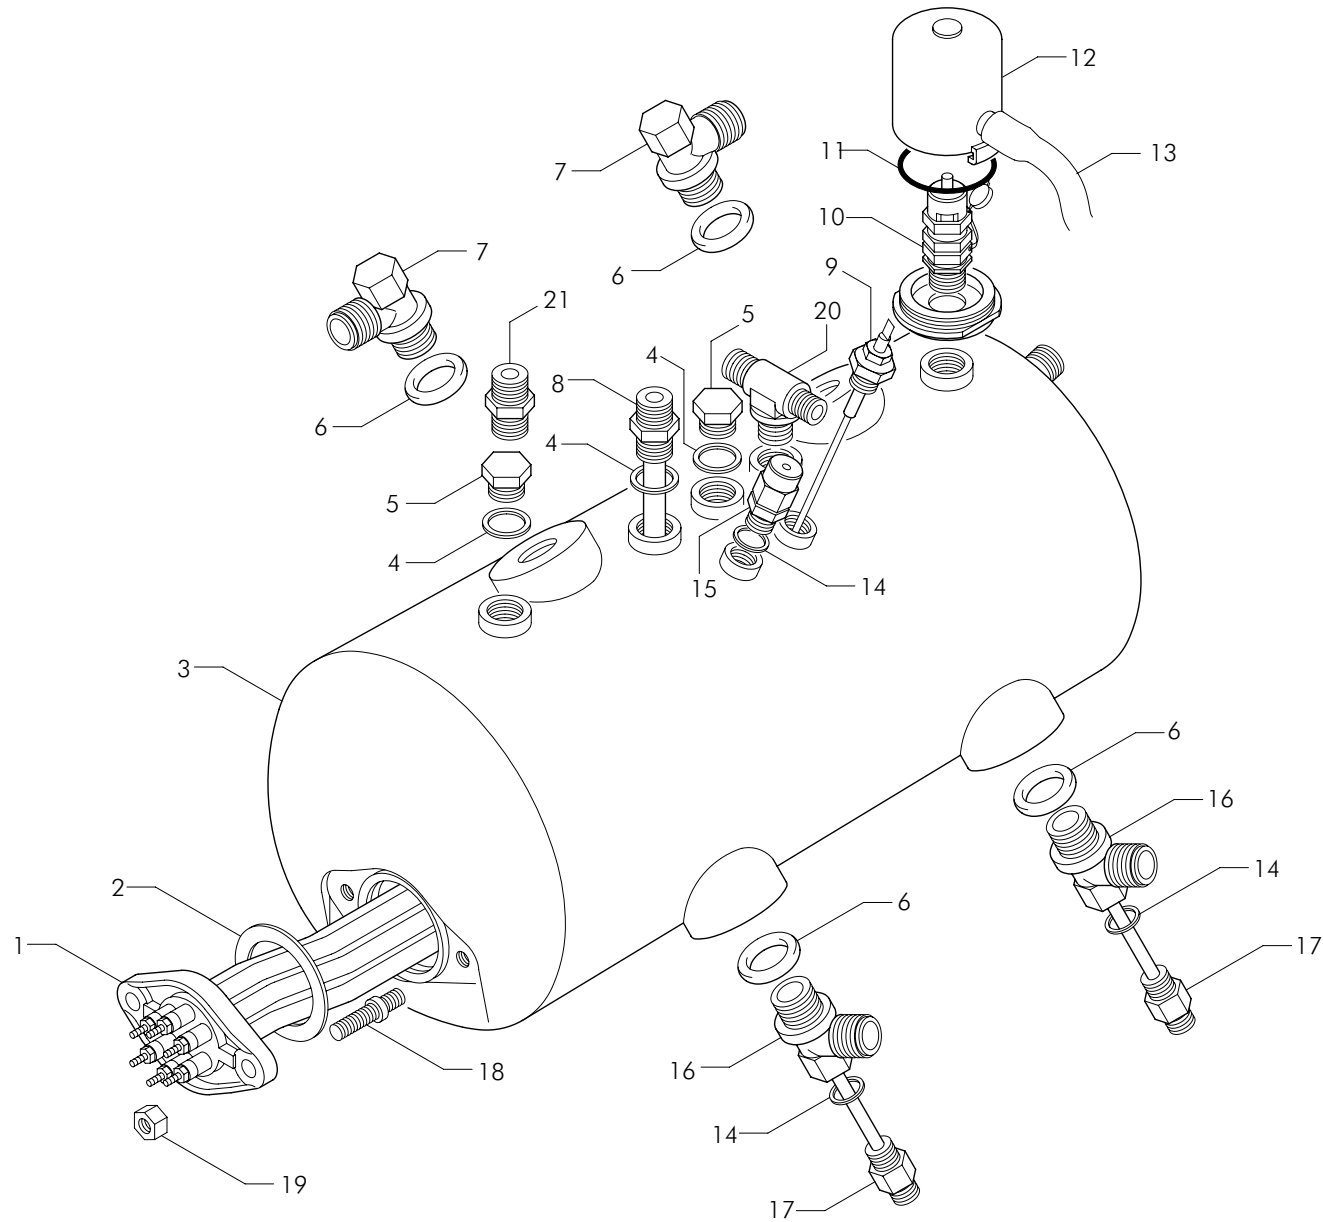

Caldaia - Boiler - Chaudiere - Kessel

CMAX-31

rev.00

CALDAIA - BOILER - CHAUDIERE - KESSEL

COOKMAX

CMAX

Pos	Cod.	Denominazione - IT -	Denomination - GB -	Denomination - FR -	Denomination - DE -
1	WY17051	RESISTENZA 2GR 4P 230/240V 2600W	HEATING ELEMENT 2GR 220V/240V-2600W	RESISTANCE ELEC.2GR 220V/240V-2600W	HEIZKORPER 2GR 220V/240V 2600W
1	WY17059	RESISTENZA 2GR 6P 230/380V 3400W	HEATING EL.2GR 220/380V-3400W 6POLE	RESISTANCE 2GR 220/380V-3400W 6POLE	HEIZKORPER 2GR 220/380V-3400W 6P
2	WY12001	GUARNIZIONE TEFLON VERGINE X RES/SCA	TEFLON GASKET ELEMENT/EXCH. 58X43X2	JOINT TEFLON RESIST/ECHANG. 58X43X2	TEFLON DICHTUNG 58X23X2
3	WY62203	CALDAIA 2GR ER ECO	BOILER 2GR ECO	CHAUDIERE 2GR ECO	KESSEL 2GR ECO
4	WY12154	GUARNIZIONE CU 3/8 22X17X1.5	3/8 22X17X1.5 COPPER SEAL	JOINT CUIVRE 3/8 22X17X1.5	KUPFERDICHTUNG 3/8 22X17X1.5
5	WY25785	TAPPO MASCHIO 3/8	MALE CAP 3/8	BOUCHON MALE 3/8	STOPFEN 3/8
6	WY12105	GUARNIZIONE CU/ALIM 1/2 GAS	CU GASKET 1/2 GAS	JOINT CU 1/2 GAZ	CU DICHTUNG 1/2 GAS
7	WY23214	RACCORDO 1/2 L	CONNECTOR 1/2 L	RACCORD 1/2 L	FITTING 1/2 L
8	WY52001612	TBS.D-10 L.115 1>4GR DE 13	TUBE D-10 L.115 1>4GR DE 13	TUYAU D-10 L.115 1>4GR DE 13	ROHR D-10 L.115 1>4GR DE 13
9	WY20251	SONDA LIVELLO TL 10/B L125 908600	TL 10/B L125 900000 LEVEL PROBE	JAUGE TL 10/B L125 900000	PEGELFÜHLER TL 10/B L125 900000
10	WY20352	VALVOLA DI SICUREZZA *CE*	*CE* SAFETY VALVE	SOUPAPE DE SECURITE *CE*	SICHERHEITSVENTIL *CE*
11	WY12300000	GUARNIZIONE OR 3156 VITON X PISTONI	O RING VITON	JOINT OR VITON	OR DICHTUNG VITON
12	WY56009980	ASSIEME PROTEZIONE VALVOLE SICUREZZA	UNIT PROTECTION VALVE	ENSEMBLE PROTECTION VANNE	SATZ-SCHUTZGITTER VENTIL
13	WY15478002	TUBO SILICONE 8X11 L.70CM	SILICONE TUBE 8X11 L.70CM	TUYAU SILICONE 8X11 L.70CM	SILIKONROHR 8X11 L.70CM
14	WY12153	GUARNIZIONE CU 1/4 17X13.3X1.5	1/4 17X13.3X1.5 COPPER SEAL	JOINT CUIVRE 1/4 17X13.3X1.5	KUPFERDICHTUNG 1/4 17X13.3X1.5
15	WY56150	VALVOLA ANTIRISUCCHIO V.A.R.	ANTI-EDDY VALVE V.A.R.	SOUPAPE ANTI-DEPRESSION V.A.R.	VENTIL UNTERDRUCKFREI V.A.R.
16	WY23215	RACCORDO 1/2 T	CONNECTOR 'T' 1/2	RACCORD 1/2 "T"	FITTING 1/2 "T"
17	WY52002788	TBS.D-6 L.85 1-4GR W 67 INIETTORE	DRAIN TUBE D6 L85 1-4GR	TUYAU A VIDANGER D6 L85 1-4GR	ROHR D-6 L.85
18	WY23135	PRIG.INOX MEM ASTM-A193 B8 10X32 CT	STEEL BOLT ASTM-A193 B8 10X32 CT	VIS INOX ASTM-A193 B8 10X32 CT	STAHLSCHRAUBE ASTM-A193 B8 10X32 CT
19	WY23049	DADO OTTONE M8 UNI 5587	BRASS NUT M8 UNI 5587	ECROU LAITON M8 UNI 5587	MESSING-SCHRAUBENMUTTER M8 UNI 5587
20	WY43033	RACCORDO "T" 3/8X3/8X1/4	3/8X3/8X1/4 T FITTING	RACCORD "T" 3/8X3/8X1/4	ANSCHLUSS 3/8X3/8X1/4 T
21	WY25687	RACCORDO 3/8X3/8 GAS	3/8X3/8 GAS FITTING	RACCORD 3/8X3/8 GAZ	ANSCHLUSS 3/8X3/8 GAS