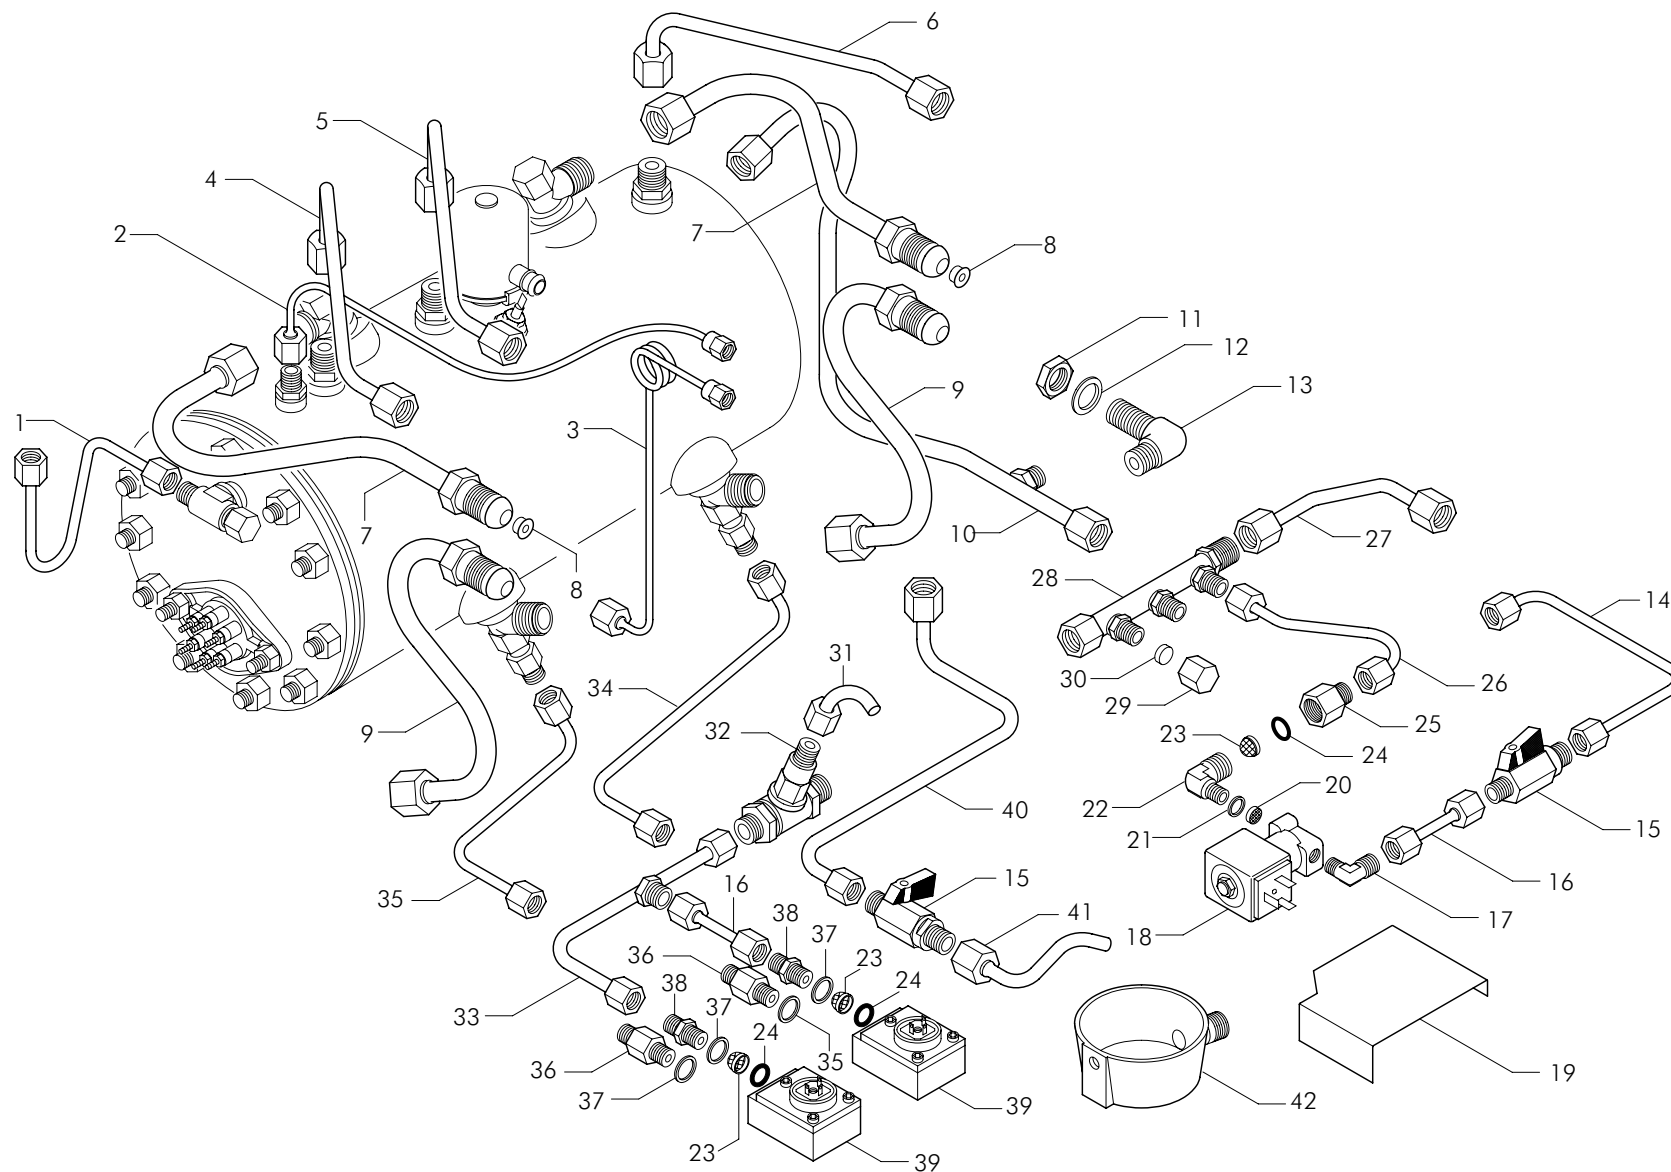

Pos	Cod.	Denominazione - IT -	Denomination - GB -	Denomination - FR -	Denomination - DE -
1	WY52002886	TUBO D-6 L.215 2/3 W146/A	TUBE D-6 L.215 W146/A	TUYAU D-6 L.215 W146/A	ROHR D-6 L.215 W146/A
2	WY52001437	TBS.D-4 L.435 1GR CTS AR 60	D-4 435 L PIPE 1GR CTS AR 60	TUYAU D-4 L.435 1GR CTS AR 60	ROHR D-4 L.435 1GR CTS AR 60
3	WY52000110	TBS.D-4 L.730 1-4GR A 44	TUBE D-4 L.730 1-4 GR A 44	TUYAU D-4 L.730 1-4GR A 44	ROHR D-4 L.730 1-4GR A 44
4	WY52002841	TUBO D-8 L.290 W 154 CALDAIA	TUBE D-8 L.290 W154	TUYAU D-8 L.290 W154	ROHR D-8 L.290 W154
5	WY52002842	TUBO D-8 L.300 W 155CALDAIA	TUBE D-8 L.300 W155	TUYAU D-8 L.300 W155	ROHR D-8 L.300 W155
6	WY52002840	TUBO D-8 L.285 W 153CALDAIA	TUBE D-8 L.285 W153	TUYAU D-8 L.285 W153	ROHR D-8 L.285 W153
7	WY52002708	TBS.D-12 L.295 2-4GR W 5CALDAIA	TUBE D-12 L.295 2-4GR	TUYAU D-12 L.295 2-4GR	ROHR D-12 L.295 2-4GR
8	WY23293	STROZZATURA RICIRCOLO GR D 4	REDUCED CONNECTOR OF GROUP D4	RACCORD REDUIT DU GROUPE D4	VERKLEINERTE FITTING DER GRUPPE D4
9	WY52002893	TBS.D-12 L.245 JUNIOR W7/JGRUPPO INF.	TUBE D-12 L.245 W7/J	TUYAU D-12 L.245 W7/J	ROHR D-12 L.245 W7/J
10	WY52003200	TBS.D-10 L.440 WO 1 POMPA > CALDAIA	TUBE D-10 L.440	TUYAU D-10 L.440	ROHR D-10 L.440
11	WY25356	CONTRODADO OTTONE 3/8	BRASS LOCK NUT 3/8	CONTRE-ECROU LAITON 3/8	MESSING-GEGENMUTTER 3/8
12	WY25651	RONDELLA OTTONE 3/8	BRASS WASHER 3/8	RONDELLE LAITON 3/8	MESSINGSCHLEIBE 3/8
13	WY43067	RACCORDO "L" 3/8 GASX3/8 GAS L.30	3/8 GAS X 3/8 GAS L FITTING L.30	RACCORD L 3/8 GAZX3/8 GAZ L.30	ANSCHLUSS L 3/8 GAS X 3/8 GAS L. 30
14	WY52000205	TUB.D-6 L.230 DV 6	D-6 230 L PIPE DV 6	TUYAU D-6 L.230 DV	ROHR D. 6 L.230 DV
15	WY20354	VALVOLA CHIUSURA AEA	PRESSURE RELEASE TAP BULK UNIT	CLAPET FERMETURE AUT.ARRIVEE EAU	ABSPERRVENTIL X AUT.WASSERZUFUHR
16	WY52000202	TBS.D-6 L.65 DV 3	D-6 65 L PIPE DV 3	TUYAU D-6 L.65 DV	ROHR D. 6 L.65 DV
17	WY23201	RACCORDO OTT.GOM.D6.2 1/4X1/8-AEA	ELBOW BRASS CONNECTOR D6.2 1/4X1/8	RACCORD COUDE LAITON D6.2 1/4X1/8	MESSING-ANSCHLUSS D6.2 1/4X1/8
18	WY18162002	ELETTRIVALVOLA 230V AEA VDE	SOL.VALVE WATER REFILL 230V PARKER	ELECTROVANNE REA 230V PARKER	ELEKTROVENTIL AWZ 230V PARKER
18	WY18195	ELETTRIVALVOLA 120V VE140.2IR VDE/UL	SOLENOID VALVE SCEM 2/2 110V 60HZ	ELECTROVANNE SCEM 2/2 110V 60HZ	MAGNETVENTIL SCEM 2/2 110V 60HZ
19	WY77604	COPRIELETTRIVALVOLA AEA WO/WN	AEA SOLENOID VALVE COVER	COUVRE-ELECTROVANNE AEA	ABDECKUNG ELEKTROVENTIL AEA
20	WY10251001	FILTRO IN ACCIAIO D-8 SP.0,3	STEEL FILTER D-8 - 0.3 THICK	FILTRE EN ACIER D-8 EP.0,3	STAHLFILTER D-8 SP.0,3
21	WY12155	GUARNIZIONE CU 8.5X5X1	COPPER GASKET 8.5X5X1	JOINT CU 8.5X5X1	CU DICHTUNG 8.5X5X1
22	WY23217	RACCORDO GOMITO D10 3/8X1/8 CON AEA	FITTING D10 3/8X1/8 WITH AWI F 1.2	RACCORD GOMME D10 3/8X1/8 AEE F 1.2	FITTING D10 3/8X1/8 MIT A.W.F. 1.2
23	WY10254	FILTRO ACCIAIO 160-200 MESH	STEEL FILTER 160-200 MESH	FILTRE EN ACIER 160-200 MESH	STAHLFILTER 160-200 MESH
24	WY12312	GUARNIZIONE OR FILTRO AEA 10X2	O RING FOR WATER REFILL FILTER 10X2	JOINT OR FILTRE AUT.REM.EAU 10X2	OR DICHTUNG FUR WASSERFULLUNGFILTER
25	WY25705	RACCORDO FILTRO AEA	AUT.WATER REFILL FILTER CONNECTOR	RACCORD FILTRE REM.EAU.AUT.	FILTERFITTING AUT.WASSERFULLUNG
26	WY52003202	TBS.D-6 L.130 WO 3 BLOCCHETTO > EV	TUBE D-6 L.130 WO 3	TUYAU D-6 L.130 WO 3	ROHR D-6 L.130 WO 3
27	WY52003201	TBS.D-8 L.155 WO 2 POMPA > BLOCCHETTO	TUBE D-8 L.155	TUYAU D-8 L.155	ROHR D-8 L.155
28	WY56136004	ASSIEME BLOCCO DISTRIBUZ.2-3-4GR	DISTRIBUTION BLOCK 2-3-4GR	BLOC DISTRIBUTION 2-3-4GR	BLOCK VERTEILER 2-3-4GR
29	WY25782	TAPPO FEMMINA 1/4 GAS	1/4 GAS FEMALE TAP	BOUCHON FEMELLE 1/4 GAZ	INNENANSCHLUSSSTÖPSEL 1/4 GAS
30	WY12007	GUARNIZIONE KLINGERSIL4400	KLINGERSIL4400 COPPER SEAL	JOINT KLINGERSIL4400 POUR BOUCHON	DICHTUNG KLINGER SIL4400 X DECKEL
31	WY52001351	TUB.D-6 L.170 2GR SAE LD 42	TUBE D-6 L.170 2GR SAE LD 42	TUYAU D-6 L.170 2GR SAE LD 42	ROHR D-6 L.170 2GR SAE LD 42
31	WY52002898	TUBO D-6 L.50 3 W169	D-6 50 L3 PIPE W169	TUYAU D-6 L.50 3 W1	ROHR D. 6 L.50 3 W1
32	WY20361	VALVOLA S.C.N.R. REGOLABILE	ADJUSTABLE S.C.N.R. VALVE	SOUPAPE S.C.N.R. REGLABLE	EINSTELLBARES VENTIL S.N.C.R.
33	WY52000320	TBS.D-8 L.215 DV 2/A	D-8 215 L PIPE DV 2/A	TUYAU D-8 L.215 DV 2/	ROHR D. 8 L.215 DV 2/
33	WY52000322	TBS.D-8 L.440 DV 29/A	D-8 445 L PIPE DV 29/A	TUYAU D-8 L.445 DV 29/	ROHR D. 8 L.445 DV 29/
34	WY52003204	TBS.D-6 L.320 '99 WO 5 DOS.DX	TUBE D-6 L.320 W05	TUYAU D-6 L.320 W05	ROHR D-6 L.320 W05
34	WY52003206	TBS.D-6 L.475 WO 7 DOSATORE DX	TUBE D-6 L.475	TUYAU D-6 L.475	ROHR D-6 L.475
35	WY52003205	TBS.D-6 L.230 '99 WO 6 DOS.SX	TUBE D-6 L.230 W06	TUYAU D-6 L.230 W06	ROHR D-6 L.230 W06