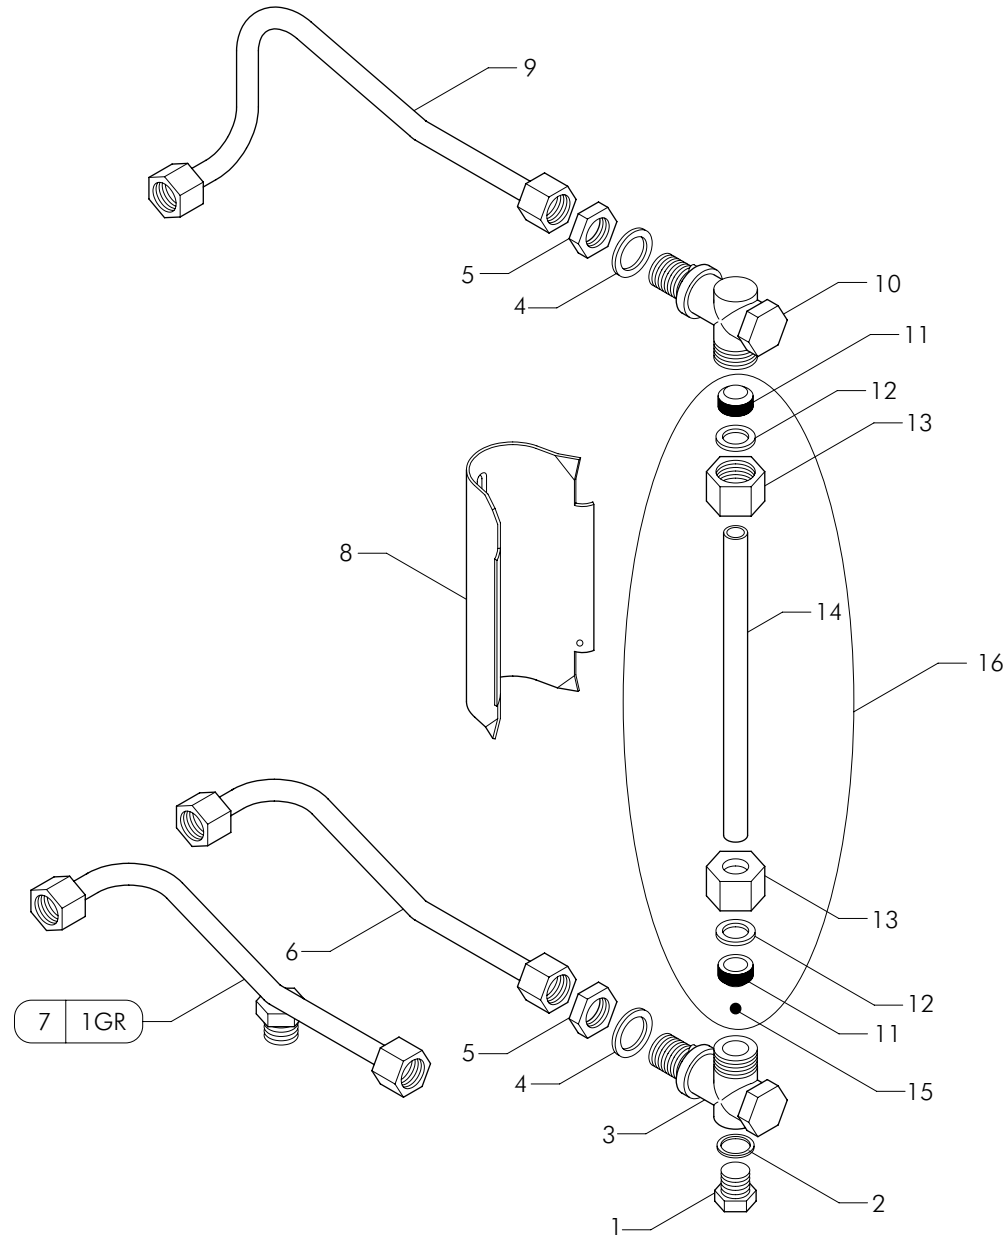

Livello Acqua - Water Level - Niveau Eau - Wasser Niveau

CMAX-52

rev.00

Livello acqua - Water level - Niveau eau - Wasser-Niveau

COOKMAX

CMAX

Pos	Cod.	Denominazione - IT -	Denomination - GB -	Denomination - FR -	Denomination - DE -
1	WY25780	TAPPO MASCHIO OTTONE 1/4	BRASS MALE CAP 1/4	BOUCHON MALE LAITON 1/4	MESSING-STOPFEN 1/4
2	WY12153	GUARNIZIONE CU 1/4 17X13.3X1.5	1/4 17X13.3X1.5 COPPER SEAL	JOINT CUIVRE 1/4 17X13.3X1.5	KUPFERDICHTUNG 1/4 17X13.3X1.5
3	WY53001	CORPO LIVELLO INFERIORE	LOWER LEVEL CONNECTOR	CORPS DE NIVEAU INFERIEUR	UNTERNIVEAUKORPER
4	WY25651	RONDELLA OTTONE 3/8	BRASS WASHER 3/8	RONDELLE LAITON 3/8	MESSINGSCHEIBE 3/8
5	WY25356	CONTRODADO OTTONE 3/8	BRASS LOCK NUT 3/8	CONTRE-ECROU LAITON 3/8	MESSING-GEGENMUTTER 3/8
6	WY52002699	TBS.D-10 L.250 W 1/C CALDAIA	TUBE D-10 L.250 W1/C	TUYAU D-10 L.250 W1/C	ROHR D-10 L.250 W1/C
7	WY52003222	TBS.D-10 L.250 WO 9/A CALDAIA	TUBE D-10 L.250	TUYAU D-10 L.250	ROHR D-10 L.250
8	WY44002	COPRILIVELLO VERNICIATO BIANCO	LEVEL INDICATOR COVER PAINTED WHITE	COUVRE-NIVEAU LAQUE BLANC	NIVEAUDECKEL
9	WY52002698	TBS.D-10 L.300 W 1/B CALDAIA	TUBE D-10 L.300 W1/B	TUYAU D-10 L.300 W1/B	ROHR D-10 L.300 W1/B
10	WY53002	CORPO LIVELLO SUPERIORE	UPPER LEVEL BODY	CORPS DE NIVEAU SUPERIEUR	OBERNIVEAUKORPER
11	WY12200	GUARNIZIONE GOMMA X LIVELLO 16X10X8	SIGHT GLASS RUBBER GASKET 16X10X8	JOINT CAOUTCHOUC DE NIVEAU 16X10X8	GUMMIDICHTUNG FÜR NIVEAU 16X10X8 ABGEKAN
12	WY25652	RONDELLA OTTONE D17.8	BRASS WASHER D.17.8	RONDELLE LAITON D.17.8	MESSING-SCHEIBE D.17.8
13	WY25383	DADO OTTONE M20X1.5	BRASS NUT 20X1.5	ECROU LAITON 20X1.5	MESSING-MUTTER 20X1.5
14	WY21300	TUBO VETRO PIREX LIVELLO 11X8X170	PYREX GLASS LEVEL TUBE 11X8X170	TUBE NIVEAU EN VERRE PYREX 11X8X170	NIVEAU GLASROHR 11X8X170
15	WY15300	PALLINA LIVELLO D7	LEVEL-INDICATING BALL D6.5	FLOTTEUR NIVEAU D'EAU D6.5	KUGEL DES NIVEAUANZEIGER D6.5
16	WY56001	ASSIEME TUBO LIVELLO	LEVEL TUBE UNIT	ENSEMBLE TUBE DE NIVEAU	ROHRSATZ FUR NIVEAU