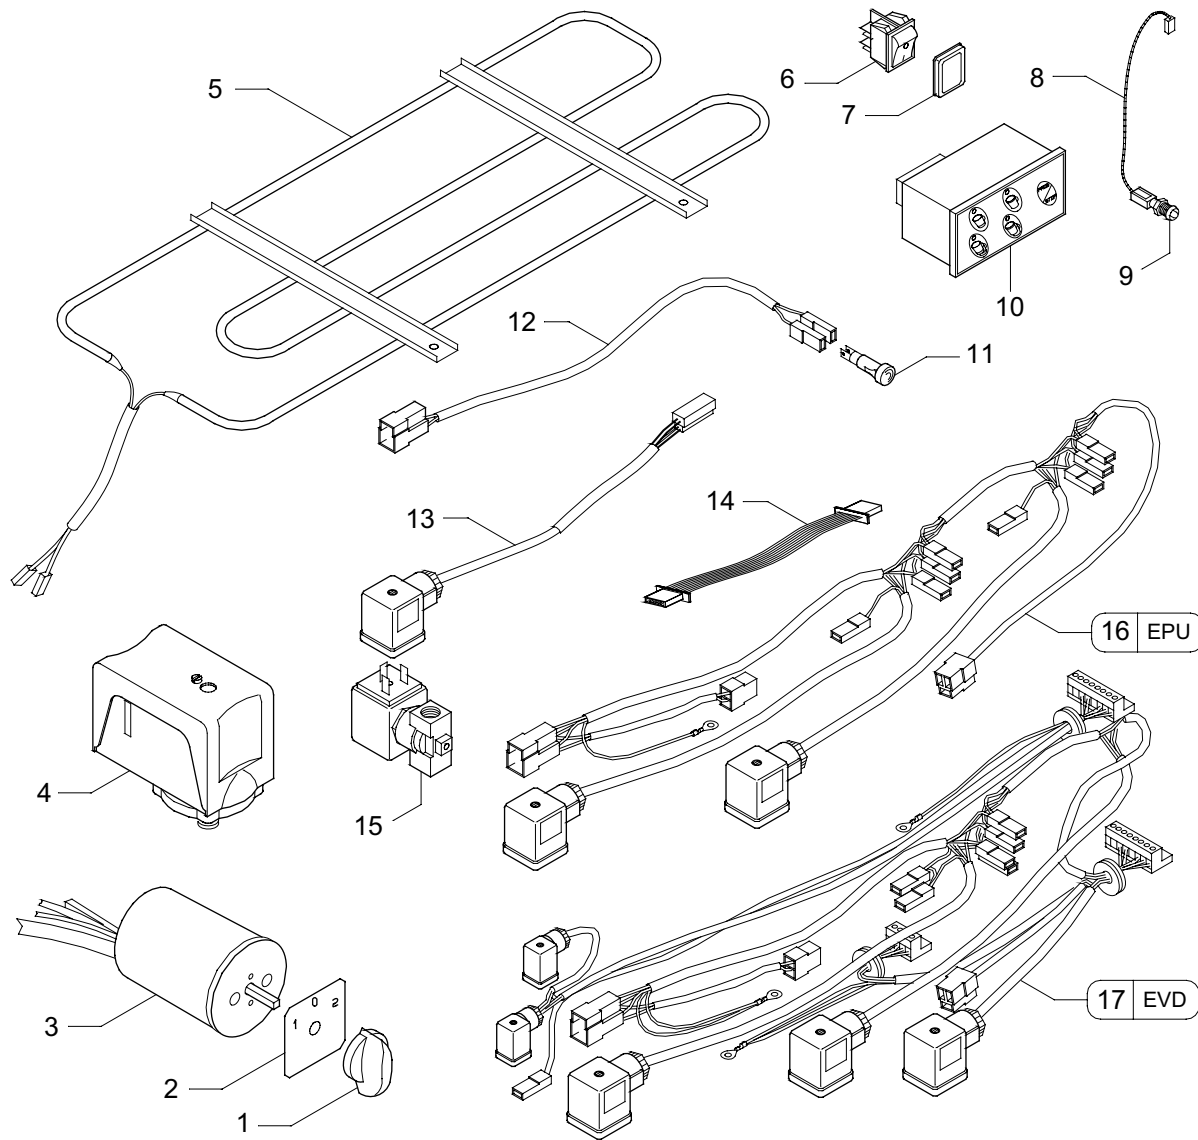

Pos	Cod.	Denominazione - IT -	Denomination - GB -	Denomination - FR -	Denomination - DE -
1	WY15271	MANOPOLA INTERR.GENERALE BREMAS	MAIN SWITCH HAND GRIP	MANETTE INTERR. GENERAL	HAUPTSCHALTERGRIFF
2	WY29067	ETICHETTA ADESIVA '1-0-2'NERO	ADHESIVE LABEL '1-0-2' BLACK PLASTI	ETIQ. ADHES. 1-0-2' NOIR PLASTIQUE	KLEBEETIKETTE '1-0-2'SCHWARZ PLAST
2	WY29068	ETICHETTA ADESIVA '0-1'NERO	PLASTIC ADHESIVE PLATE 0-1 58X58	PLAQUETTE ADHESIVE 0-1 58X58	KLEBESCHILD 0-1 58X58
3	WY18103	COMMUTATORE BREMAS A25.2 SCH.0408	COMMUTATOR BREMAS A25.2	COMMUTATEUR BREMAS A25.2	UMSCHALTER BREMAS A25.2
3	WY18104	COMMUTATORE BREMAS A20.12 CS0177412	COMMUTATOR BREMAS A20.12	COMMUTATEUR BREMAS A20.12	UMSCHLATER BREMAS A20.12
3	WY18105	COMMUTATORE BREMAS A32.12 CS0257412	COMMUTATOR BREMAS A32.12	COMMUTATEUR BREMAS A32.12	UMSCHALTER BREMAS A32.12
4	WY20150	PRESSOSTATO SECCO SIRAI P302/6	SIRAI P302/6 DRY PRESSURE SWITCH	PRESSOSTAT SEC SIRAI P302/6	TROCKENDRUCKWÄCHTER SIRAI P302/6
5	WY17020	RESISTENZA 2GR 120V 200W	HEATING ELEMENT 2GR 120V 200W	RESISTANCE 2GR 120V 200W	WIDERSTAND 2GR 120V 200W
5	WY17022	RESISTENZA 2GR 230V 200W	HEATING ELEMENT 2GR 230V 200W	RESISTANCE 2GR 230V 200W	WIDERSTAND 2GR 230V 200W
6	WY18263	INTERRUTTORE BIP. NERO LED LUMIN.	BIP. LUMIN. BLACK SWITCH B438C1100G000	INTER.BIP.LUMIN. NOIR B438C1100G000	ZWEIP.SCHALTER M. SCHWARZ LEUCHE B438C1
7	WY19049	COPERTURA INTERRUTTORE B4	SWITCH COVER B4	PROTECTION INTERRUPTEUR	SCHALTER ABD. B4
8	WY22625	CAVO 1/2GR RL30/TIMEOUT CON LED	1/2 CABLE TIMEOUT UNIT WITH LED	CABLE 1/2 GR. RL30/TIMEOUT LED	KABEL 1/2GR. RL30/TIMEOUT MIT LED
9	WY21024	LED D5 COLORE ROSSO	RED LED D.5	LED ROUGE D.5	ROTES LED D.5
10	WY18371049	PULSANTIERA 5T	TOUCH PAD 5T	CLAVIER A TOUCHES 5T	DRUCKKNOPFTAFEL 5T
11	WY21010	LAMPADA SPIA VERDE 110V CAVI L=645	GREEN WARNING LIGHT 110V 32	LAMPE TEMOIN VERTE 110V	GRUNE KONTROLLAMPE 110V 32
11	WY21011	LAMPADA SPIA VERDE 220V 332247030T	220V 332247030T GREEN INDICATOR LIG	AMPOULE TEMOIN VERT 220V 332247030T	KONTROLLEUCHE GRÜN 220V 332247030T
12	WY227181	CABLAGGIO PROLUNGA LAMPADINA	WIRING FOR LAMP	CABLE PROLONGE LAMPE	VERDRAHTUNG LAMPE
13	WY22858	CABLAGGIO AEA 1-4GR	CABLE A.W.R. 1-4GR	CABLAGE R.E.A. 1-4GR	VERDRAHTUNG A.W.F.1-4GR
14	WY22608	CAVO PULSANTIERA 2C F. CM90 892909	TOUCH PAD CABLE 2C F.CM80 891857	CABLE CLAVIER A TOUCHES 2C F.CM80	KABEL DER DRUCKKNOPFTAFEL 2CF CM80
14	WY22609	CAVO PULSANTIERA 2C F. CM140 891859	TOUCH PAD CABLE 2C F. CM140 891859	CABLE CLAVIER A TOUCHES 2C F. CM140	KABEL DER DRUCKKNOPFTAFEL 2CF CM140
15	WY18162002	ELETTROVALVOLA 230V AEA VDE	SOL.VALVE WATER REFILL 230V PARKER	ELECTROVANNE REA 230V PARKER	ELEKTROVENTIL AWZ 230V PARKER
15	WY18195	ELETTROVALVOLA 120V VE140.2IR VDE/UL	SOLENOID VALVE SCEM 2/2 110V 60HZ	ELECTROVANNE SCEM 2/2 110V 60HZ	MAGNETVENTIL SCEM 2/2 110V 60HZ
16	WY22885	CABLAGGIO EPU/2 TUV/OVE	CABLE EPU/2 TUV/OVE	CABLAGE EPU/2 TUV/OVE	EPU/2 VERDRAHTUNG TUV/OVE
17	WY228006	CABLAGGIO SAE-EVD/2 NEW X PG9	CABLE SAE-EVD/2 NEW X PG9	CABLAGE SAE-EVD/2 NEW X PG9	VERDRAHTUNG SAE-EVD/2 NEW X PG9
18	WY18080001	REGOLATORE LIVELLO RL30/T.O.220/240V	LEVEL CONTROL RL30/T.O.220/240V	CONTROLE NIVEAU RL30/T.O.220/240V	WASSERNIVEAUREGLER RL30/TO 220/240V
19	WY15373100	SCATOLA RL 30	RL 30 BOX	BOITE RL 30	RL 30 BEHALTER
20	WY19101	FUSIBILE 5X20 2A SF520220 OMEGA	FUSE OMEGA 5X20 2A SF520220	FUSIBLE OMEGA 5X20 2A SF520220	SCHMELZSICH.OMEGA 5X20 2A SF520220
21	WY19122	PORTAFUSIBILE P2300 10A 250V OMEGA	FUSE HOLDER P2300 10A 250V OMEGA	PORTE-FUSIBLE P2300 10A 250V OMEGA	SICHERUNGSHALTER P2300 10A 250V OM.
22	WY56302001	ASS.SCATOLA AEA CENT/CABL 230V	AEA BOX UNIT 230V	ENSEMBLE BOITE AEA 230V	AEA BEHALTER BAUGRUPPE 230V
22	WY56302002	ASS.SCATOLA AEA CENT/CABL 120V	AEA BOX UNIT 120V	ENSEMBLE BOITE AEA 120V	AEA BEHALTER 120V
23	WY78152002	SUPP.CENTRALINA RL3 TELAIO START	GEARCASE BEARING JUN - FRAME ARG.	SUPPORT CENTRALE JUN-CHASSIS ARG.	STEUERUNG HALTER JUN-RAHMEN ARG.
24	WY19104	FUSIBILE OMEGA 5X20 T-10A	FUSE OMEGA 5X20 T-10A	FUSIBLE OMEGA 5X20 T-10A	SCHMELZSICHERUNG OMEGA 5X20 T-10A
25	WY18090030	CENTRALINA 1-3GR 120V RL3	CONTROL UNIT 1-3GR 120V RL3	CENTR. 1-3GR 120V RL3	EINHEIT 1-3GR 120V RL3
25	WY18090031	CENTRALINA 1-3GR 230V RL3	CONTROL UNIT 1-3GR 230V RL3	CENTR. 1-3GR. 230V RL3	EINHEIT 1-3GR 230V RL3