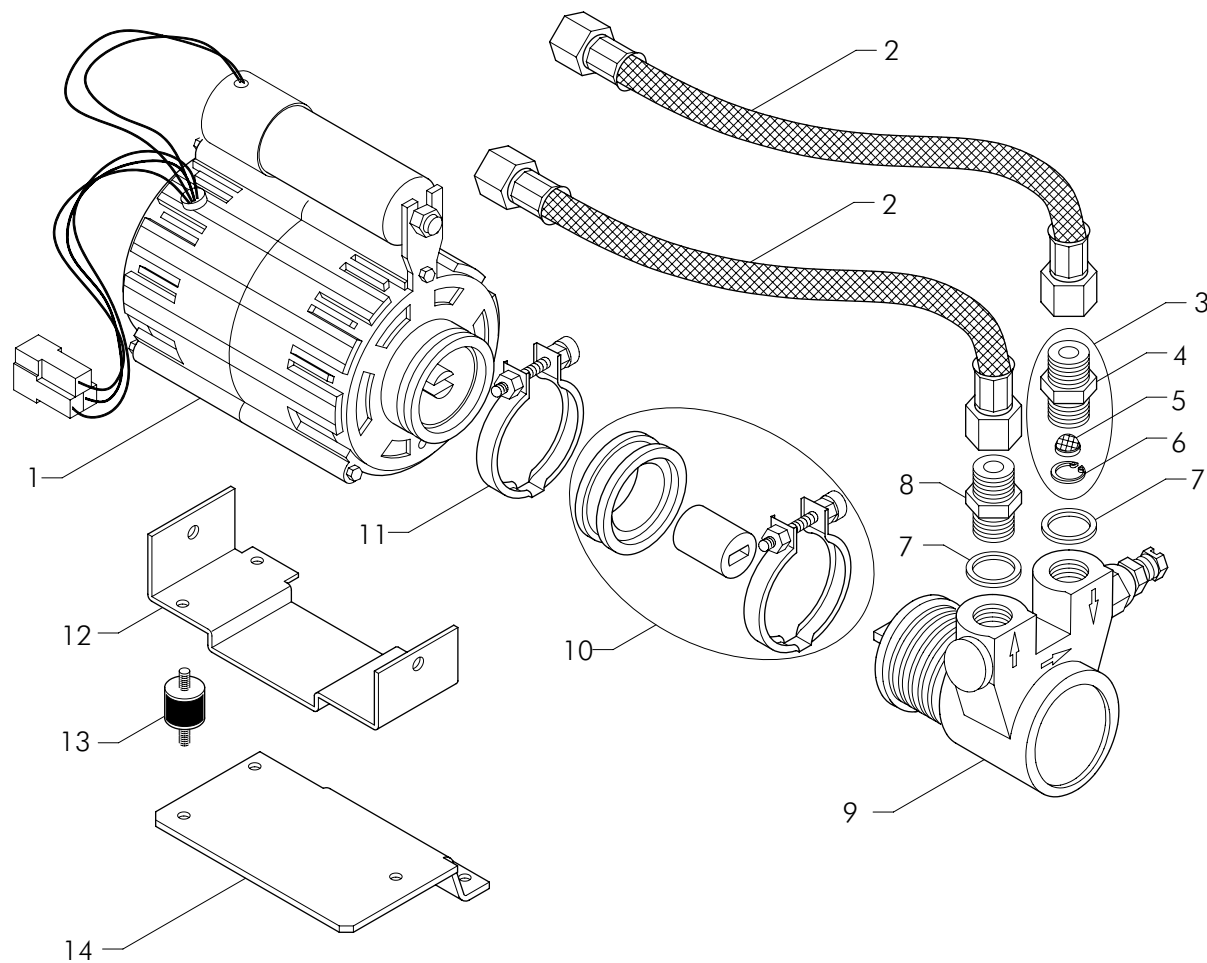

Pos	Cod.	Denominazione - IT -	Denomination - GB -	Denomination - FR -	Denomination - DE -
1	WY18303	MOTORE R.P.M. 230V 120W	MOTOR R.P.M. 230V 120W	MOTEUR R.P.M. 230V 120W	MOTOR R.P.M. 230V 120W
1	WY18304	MOTORE R.P.M. 110V 120W	MOTOR R.P.M. 110V 120W	MOTEUR R.P.M. 110V 120W	MOTOR R.P.M. 110V 120W
2	WY30403	TUBOFLEX 3/8FF P.GOMMA CON. L33 NI	3/8 FEMALE L33 FLEX PIPE CONICAL HOSE	TUYAU FLEX 3/8 FF L33 PORTE-TUYAU	SCHLAUCH 3/8 AUFNAHMETÜR L33 GUMMI KONI
2	WY30404	TUBOFLEX 3/8FF P.GOMMA CON. L45 NI	3/8 FEMALE L45 FLEX PIPE CONICAL HOSE	TUYAU FLEX 3/8 FF L45 PORTE-TUYAU	SCHLAUCH 3/8 AUFNAHMETÜR L45 GUMMI KONI
3	WY56116	RACCORDO 3/8+3/8 MOTOPOMPA ASSIEME	CONNECTOR 3/8+3/8 PUMP ASSEMBLY	RACCORD 3/8 + 3/8 ENS. MOTOPOMPE	ANSCHLUSS 3/8 + 3/8 MOTORP. ZUSAMMEN
4	WY25732	RACCORDO 3/8X3/8 + SEDE FILTRO	3/8X3/8 FITTING + FILTER HOUSING	RACCORD 3/8X3/8 + LOG. FILTRE	ANSCHLUSS 3/8X3/8 + FILTERSITZ
5	WY10254	FILTRO ACCIAIO 160-200 MESH	STEEL FILTER 160-200 MESH	FILTRE EN ACIER 160-200 MESH	STAHLFILTER 160-200 MESH
6	WY10005	ANELLO DI ARRESTO INOX DIN472 D11	DIN472 D11 STAINLESS STEEL STOP RING	ANNEAU DE BUTEE INOX DIN472 D11	DRAHTSPRENGRING ROSTFREI DIN472 D11
7	WY12154	GUARNIZIONE CU 3/8 22X17X1.5	3/8 22X17X1.5 COPPER SEAL	JOINT CUIVRE 3/8 22X17X1.5	KUPFERDICHTUNG 3/8 22X17X1.5
8	WY25687	RACCORDO 3/8X3/8 GAS	3/8X3/8 GAS FITTING	RACCORD 3/8X3/8 GAZ	ANSCHLUSS 3/8X3/8 GAS
9	WY26303001	POMPA FLUID-O-TECH PO 104 NFS 3/8G	PUMP FLUID-O-TECH PO 104 NSF 3/8G	POMPE FLUID-O-TECH PO104 NFS 3/8G	PUMPE FLUID-O-TECH PO 104 NFS 3/8G
10	WY26310002	KIT DISACCOPPIAMENTO MOTORE-POMPA	KIT COUPLING MOTOR-PUMP	KIT ACCOUPLEMENT MOTEUR-POMPE	KIT MOTOR-PUMPE KUPPLUNG
11	WY26310003	FASCETTA GIUNZIONE MOTORE-POMPA	CLAMP MOTOR-PUMP	BANDE MOTEUR-POMPE	SHELLE MOTOR-PUMPE
12	WY78174	SUPPORTO MOTORE INCORPORATO R.P.M.	MOTOR BEAR. RPM	SUPPORT MOT. RPM	EINGEBAUTER MOTORHALTER RPM
13	WY15105	GOMMA AMMORTIZZATORE X MOTORE RAF.H20	RUBBER FOR WATER COOLED MOTOR ZEC.	CAOUTCHOUC POUR MOTEUR REFROID.EAU	GUMMI X WASSERGEKÜHLTER MOTOR ZEC.
14	WY78174000	SUPP.MOTORE RPM 120W TELAIO	MOTOR BEAR. RPM	SUPPORT MOT. RPM	EINGEBAUTER MOTORHALTER RPM