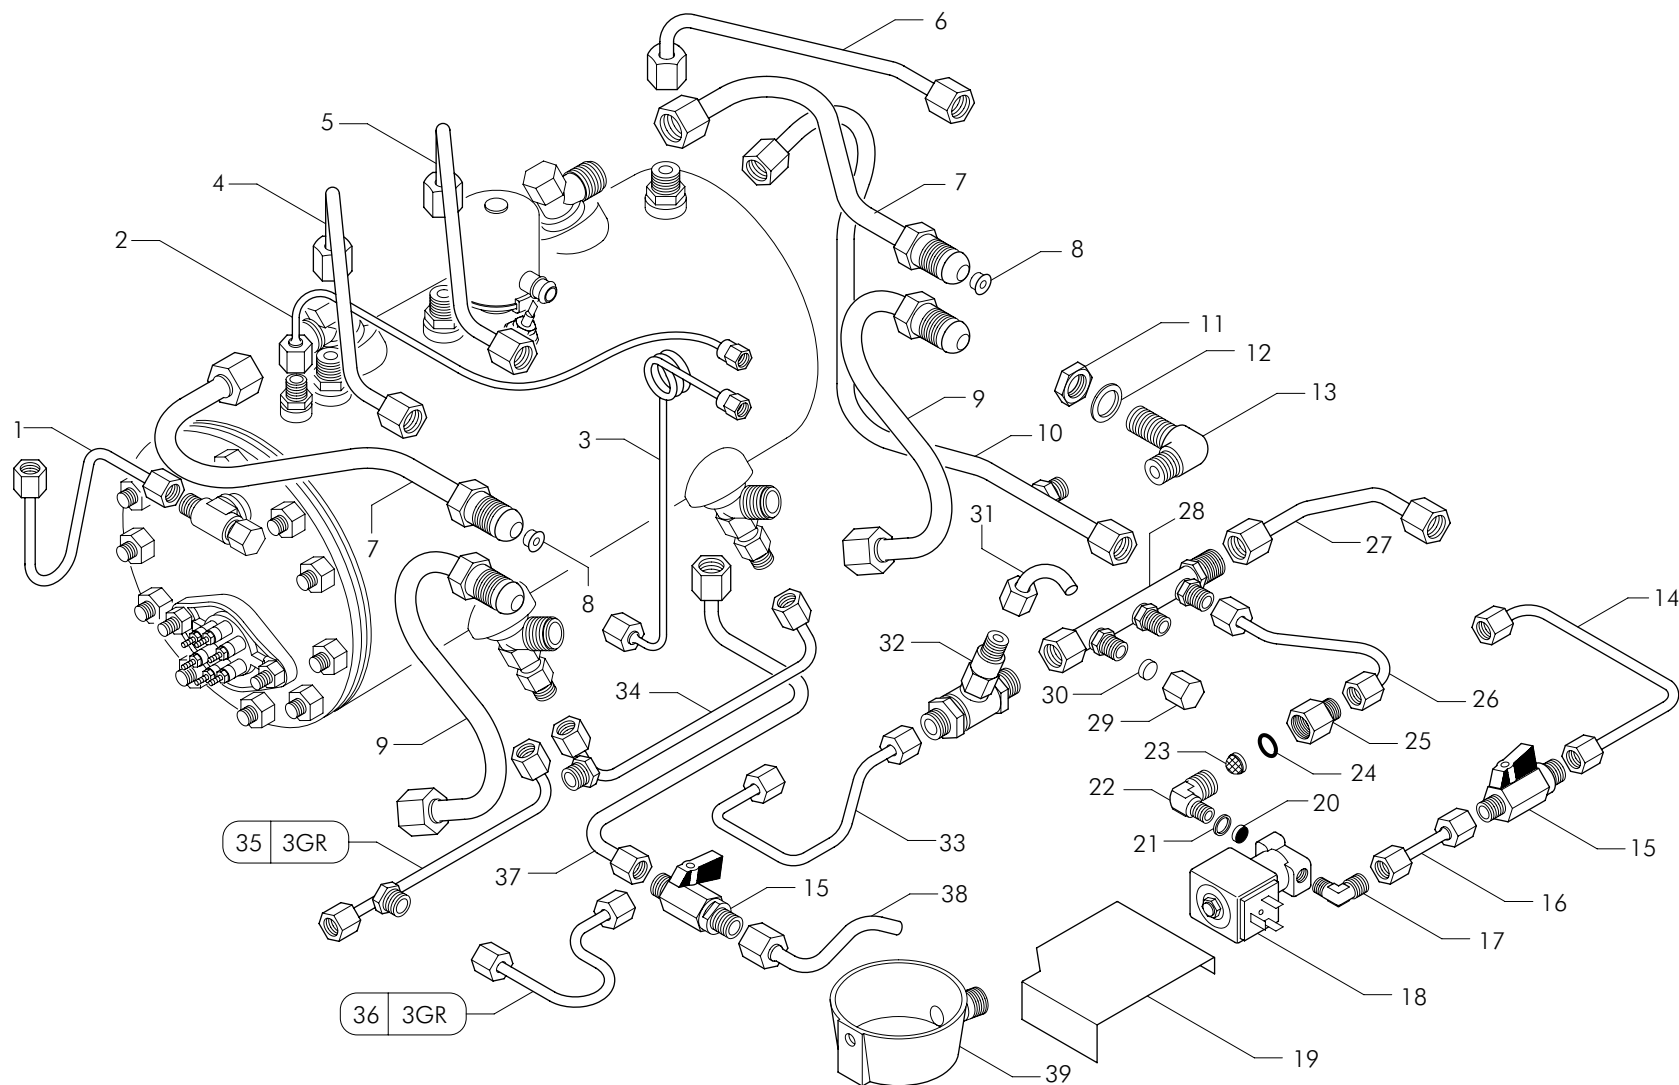

Pos	Cod.	Denominazione - IT -	Denomination - GB -	Denomination - FR -	Denomination - DE -
1	WY52002886	TUBO D-6 L.215 2/3 W146/A	TUBE D-6 L.215 W146/A	TUYAU D-6 L.215 W146/A	ROHR D-6 L.215 W146/A
2	WY52001437	TBS.D-4 L.435 1GR CTS AR 60	D-4 435 L PIPE 1GR CTS AR 60	TUYAU D-4 L.435 1GR CTS AR 60	ROHR D-4 L.435 1GR CTS AR 60
3	WY52000110	TBS.D-4 L.730 1-4GR A 44	TUBE D-4 L.730 1-4 GR A 44	TUYAU D-4 L.730 1-4GR A 44	ROHR D-4 L.730 1-4GR A 44
4	WY52002841	TUBO D-8 L.290 W 154 CALDAIA	TUBE D-8 L.290 W154	TUYAU D-8 L.290 W154	ROHR D-8 L.290 W154
5	WY52002842	TUBO D-8 L.300 W 155CALDAIA	TUBE D-8 L.300 W155	TUYAU D-8 L.300 W155	ROHR D-8 L.300 W155
6	WY52002840	TUBO D-8 L.285 W 153CALDAIA	TUBE D-8 L.285 W153	TUYAU D-8 L.285 W153	ROHR D-8 L.285 W153
7	WY52002708	TBS.D-12 L.295 2-4GR W 5CALDAIA	TUBE D-12 L.295 2-4GR	TUYAU D-12 L.295 2-4GR	ROHR D-12 L.295 2-4GR
8	WY23293	STROZZATURA RICIRCOLO GR D 4	REDUCED CONNECTOR OF GROUP D4	RACCORD REDUIT DU GROUPE D4	VERKLEINERTE FITTING DER GRUPPE D4
9	WY52002893	TBS.D-12 L.245 JUNIOR W7/JGRUPPO INF.	TUBE D-12 L.245 W7/J	TUYAU D-12 L.245 W7/J	ROHR D-12 L.245 W7/J
10	WY52002840	TUBO D-8 L.285 W 153CALDAIA	TUBE D-8 L.285 W153	TUYAU D-8 L.285 W153	ROHR D-8 L.285 W153
11	WY25356	CONTRODADO OTTONE 3/8	BRASS LOCK NUT 3/8	CONTRE-ECROU LAITON 3/8	MESSING-GEGENMUTTER 3/8
12	WY25651	RONDELLA OTTONE 3/8	BRASS WASHER 3/8	RONDELLE LAITON 3/8	MESSINGSCHLEIBE 3/8
13	WY43067	RACCORDO "L" 3/8 GASX3/8 GAS L.30	3/8 GAS X 3/8 GAS L FITTING L.30	RACCORD L 3/8 GAZX3/8 GAZ L.30	ANSCHLUSS L 3/8 GAS X 3/8 GAS L. 30
14	WY52000205	TUB.D-6 L.230 DV 6	D-6 230 L PIPE DV 6	TUYAU D-6 L.230 DV	ROHR D. 6 L.230 DV
15	WY20354	VALVOLA CHIUSURA AEA	PRESSURE RELEASE TAP BULK UNIT	CLAPET FERMETURE AUT.ARRIVEE EAU	ABSPERRVENTIL X AUT.WASSERZUFUHR
16	WY52000202	TBS.D-6 L.65 DV 3	D-6 65 L PIPE DV 3	TUYAU D-6 L.65 DV	ROHR D. 6 L.65 DV
17	WY23201	RACCORDO OTT.GOM.D6.2 1/4X1/8-AEA	ELBOW BRASS CONNECTOR D6.2 1/4X1/8	RACCORD COUDE LAITON D6.2 1/4X1/8	MESSING-ANSCHLUSS D6.2 1/4X1/8
18	WY18162002	ELETTRIVALVOLA 230V AEA VDE	SOL.VALVE WATER REFILL 230V PARKER	ELECTROVANNE REA 230V PARKER	ELEKTROVENTIL AWZ 230V PARKER
18	WY18195	ELETTRIVALVOLA 120V VE140.2IR VDE/UL	SOLENOID VALVE SCEM 2/2 110V 60HZ	ELECTROVANNE SCEM 2/2 110V 60HZ	MAGNETVENTIL SCEM 2/2 110V 60HZ
19	WY77604	COPRIELETTRIVALVOLA AEA WO/WN	AEA SOLENOID VALVE COVER	COUVRE-ELECTROVANNE AEA	ABDECKUNG ELEKTROVENTIL AEA
20	WY10251001	FILTRO IN ACCIAIO D-8 SP.0,3	STEEL FILTER D-8 - 0.3 THICK	FILTRE EN ACIER D-8 EP.0,3	STAHLFILTER D-8 SP.0,3
21	WY12155	GUARNIZIONE CU 8.5X5X1	COPPER GASKET 8.5X5X1	JOINT CU 8.5X5X1	CU DICHTUNG 8.5X5X1
22	WY23217	RACCORDO GOMITO D10 3/8X1/8 CON AEA	FITTING D10 3/8X1/8 WITH AWI F 1.2	RACCORD GOMME D10 3/8X1/8 AEE F 1.2	FITTING D10 3/8X1/8 MIT A.W.F. 1.2
23	WY10254	FILTRO ACCIAIO 160-200 MESH	STEEL FILTER 160-200 MESH	FILTRE EN ACIER 160-200 MESH	STAHLFILTER 160-200 MESH
24	WY12312	GUARNIZIONE OR FILTRO AEA 10X2	O RING FOR WATER REFILL FILTER 10X2	JOINT OR FILTRE AUT.REM.EAU 10X2	OR DICHTUNG FUR WASSERFULLUNGFILTER
25	WY25705	RACCORDO FILTRO AEA	AUT.WATER REFILL FILTER CONNECTOR	RACCORD FILTRE REM.EAU.AUT.	FILTERFITTING AUT.WASSERFULLUNG
26	WY52003202	TBS.D-6 L.130 WO 3 BLOCCHETTO > EV	TUBE D-6 L.130 WO 3	TUYAU D-6 L.130 WO 3	ROHR D-6 L.130 WO 3
27	WY52003201	TBS.D-8 L.155 WO 2 POMPA > BLOCCHETTO	TUBE D-8 L.155	TUYAU D-8 L.155	ROHR D-8 L.155
28	WY56136004	ASSIEME BLOCCO DISTRIBUZ.2-3-4GR	DISTRIBUTION BLOCK 2-3-4GR	BLOC DISTRIBUTION 2-3-4GR	BLOCK VERTEILER 2-3-4GR
29	WY25782	TAPPO FEMMINA 1/4 GAS	1/4 GAS FEMALE TAP	BOUCHON FEMELLE 1/4 GAZ	INNENANSCHLUSSSTÖPSEL 1/4 GAS
30	WY12007	GUARNIZIONE KLINGERSIL4400	KLINGERSIL4400 COPPER SEAL	JOINT KLINGERSIL4400 POUR BOUCHON	DICHTUNG KLINGER SIL4400 X DECKEL
31	WY52001351	TUB.D-6 L.170 2GR SAE LD 42	TUBE D-6 L.170 2GR SAE LD 42	TUYAU D-6 L.170 2GR SAE LD 42	ROHR D-6 L.170 2GR SAE LD 42
31	WY52002898	TUBO D-6 L.50 3 W169	D-6 50 L3 PIPE W169	TUYAU D-6 L.50 3 W1	ROHR D. 6 L.50 3 W1
32	WY20361	VALVOLA S.C.N.R. REGOLABILE	ADJUSTABLE S.C.N.R. VALVE	SOUPAPE S.C.N.R. REGLABLE	EINSTELLBARES VENTIL S.N.C.R.
33	WY52003203	TUBO D-6 L.245 '99 WO 4 SCNR > TUB.	TUBE D-6 L.250 W04	TUYAU D-6 L.250 W04	ROHR D-6 L.250 W04
34	WY52003014	TBS.D-6 L.245 2>4GR SP 15 INIETTORE	TUBE D-6 L.245 SP15	TUYAU D-6 L.245 SP15	ROHR D-6 L.245 SP15
35	WY52003022	TBS.D-6 L.250 3GR SP 23 SP 15	TUBE D-6 L.250	TUYAU D-6 L.250	ROHR D-6 L.250
36	WY52003207	TUBO D-6 L.175 WO 8 SCNR > TUBETTO	TUBE D-6 L.175	TUYAU D-6 L.175	ROHR D-6 L.175
37	WY52000215	TBS.D-8 L.370 2GR DV 16 SCARICO CALD.	D-8 370 L PIPE DV 16	TUYAU D-8 L.370 DV 1	ROHR D. 8 L.370 DV 1
37	WY52000321	TBS.D-6 L.255 DV 5/A	D-6 255 L PIPE DV 5/A	TUYAU D-6 L.255 DV 5/	ROHR D. 6 L.255 DV 5/
38	WY52000267	TBS.D-8 L.100 DV 68 RUBINETTO DI	D-8 100 L PIPE DV 68	TUYAU D-8 L.100 DV 6	ROHR D. 8 L.100 DV 6
39	WY15502	VASCHETTA SCARICO ROTONDA D 80	ROUND DRAIN BASIN D.80MM	CUVE A VIDANGER RONDE D.80MM	RUNDE ABFLUSSCHALE D.80MM