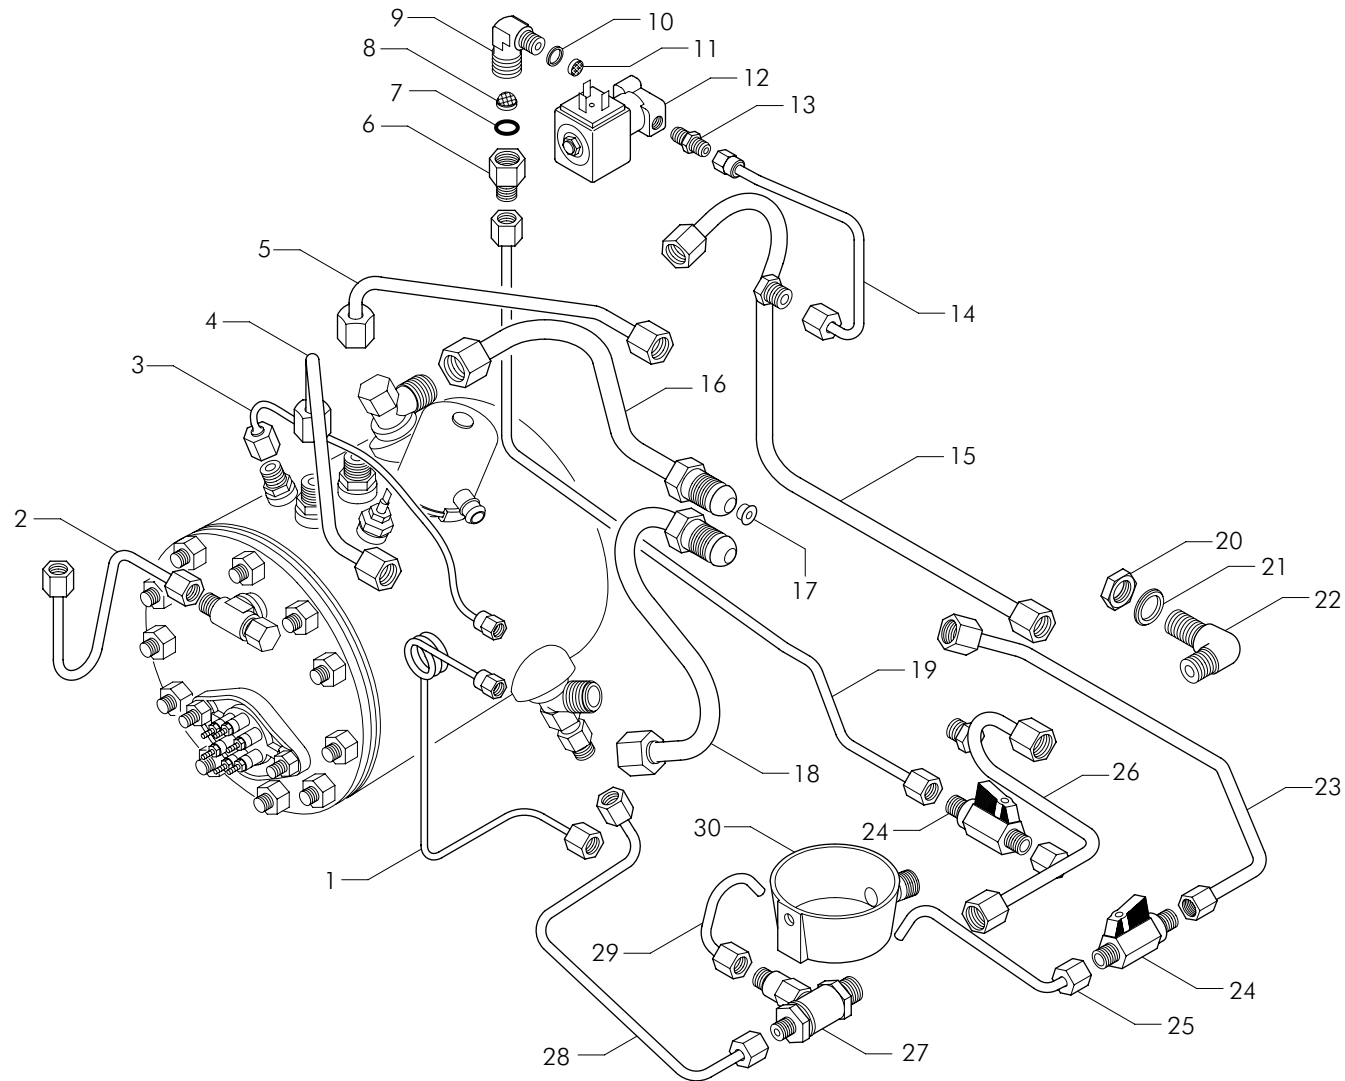

rev.00

S2 CMAX

CMAX-44

rev.00

A2 CMAX

COOKMAX

CMAX

Pos	Cod.	Denominazione - IT -	Denomination - GB -	Denomination - FR -	Denomination - DE -
1	WY52000110	TBS.D-4 L.730 1-4GR A 44	TUBE D-4 L.730 1-4 GR A 44	TUYAU D-4 L.730 1-4GR A 44	ROHR D-4 L.730 1-4GR A 44
2	WY52002886	TUBO D-6 L.215 2/3 W146/A	TUBE D-6 L.215 W146/A	TUYAU D-6 L.215 W146/A	ROHR D-6 L.215 W146/A
3	WY52001433	TBS.D-4 L.310 2-3GR CTS AR 56 CALDAIA	TUBE D-4 L.310	TUYAU D-4 L.310	ROHR D-4 L.310
4	WY52002732	TUBO D-8 L.265 4GR W 21CALDAIA	TUBE D-8 L.265 W21	TUYAU D-8 L.265 W21	ROHR D-8 L.265 W21
5	WY52003209	TUBO D-8 L.340 '99 WO 10 CALDAIA	TUBE D-8 L.340 W010	TUYAU D-8 L.340 W010	ROHR D-8 L.340 W010
6	WY25705	RACCORDO FILTRO AEA	AUT.WATER REFILL FILTER CONNECTOR	RACCORD FILTRE REM.EAU.AUT.	FILTERFITTING AUT.WASSERFULLUNG
7	WY12312	GUARNIZIONE OR FILTRO AEA 10X2	O RING FOR WATER REFILL FILTER 10X2	JOINT OR FILTRE AUT.REM.EAU 10X2	OR DICHTUNG FUR WASSERFULLUNGFILTER
8	WY10254	FILTRO ACCIAIO 160-200 MESH	STEEL FILTER 160-200 MESH	FILTRE EN ACIER 160-200 MESH	STAHLFILTER 160-200 MESH
9	WY23217	RACCORDO GOMITO D10 3/8X1/8 CON AEA	FITTING D10 3/8X1/8 WITH AWI F 1.2	RACCORD GOMME D10 3/8X1/8 AEE F 1.2	FITTING D10 3/8X1/8 MIT A.W.F. 1.2
10	WY12155	GUARNIZIONE CU 8.5X5X1	COPPER GASKET 8.5X5X1	JOINT CU 8.5X5X1	CU DICHTUNG 8.5X5X1
11	WY10251001	FILTRO IN ACCIAIO D-8 SP.0,3	STEEL FILTER D-8 - 0.3 THICK	FILTRE EN ACIER D-8 EP.0,3	STAHLFILTER D-8 SP.0,3
12	WY18162002	ELETTROVALVOLA 230V AEA VDE	SOL.VALVE WATER REFILL 230V PARKER	ELECTROVANNE REA 230V PARKER	ELEKTROVENTIL AWZ 230V PARKER
12	WY18195	ELETTROVALVOLA 120V VE140.2IR VDE/UL	SOLENOID VALVE SCEM 2/2 110V 60HZ	ELECTROVANNE SCEM 2/2 110V 60HZ	MAGNETVENTIL SCEM 2/2 110V 60HZ
13	WY23210	RACCORDO DIRITTO D4 1/8X1/8 CON L.5	STRAIGHT FITTING D4 1/8X1/8 CONICAL	RACC. DROIT D4 1/8X1/8 CONIQUE L.5	GERADER ANSCHLUSS D4 1/8X1/8 MIT L.5 110
14	WY52002831	TUBO D-6 L.210 W 145ELETTROVALVOLA	TUBE D-6 L.210 W145	TUYAU D-6 L.210 W145	ROHR D-6 L.210 W145
15	WY52002535	TBS.D-10 L.450 H 32/CRPOMPA	TUBE D-10 L.450 H32	TUYAU D-10 L.450 H32	ROHR D-10 L.450 H32
16	WY52002707	TBS.D-12 L.310 1GR W 4CALDAIA	TUBE D-12 L.310 1GR	TUYAU D-12 L.310 1GR	ROHR D-12 L.310 1GR
17	WY23293	STROZZATURA RICIRCOLO GR D 4	REDUCED CONNECTOR OF GROUP D4	RACCORD REDUIT DU GROUPE D4	VERKLEINERTE FITTING DER GRUPPE D4
18	WY52002893	TBS.D-12 L.245 JUNIOR W7/JGRUPPO INF.	TUBE D-12 L.245 W7/J	TUYAU D-12 L.245 W7/J	ROHR D-12 L.245 W7/J
19	WY52003303	TUBO D-6 L.600 CW 4	TUBE D-6 L.600 CW 4	TUYAU D-6 L.600 CW 4	ROHR D-6 L.600 CW 4
20	WY25356	CONTRODADO OTTONE 3/8	BRASS LOCK NUT 3/8	CONTRE-ECROU LAITON 3/8	MESSING-GEGENMUTTER 3/8
21	WY25651	RONDELLA OTTONE 3/8	BRASS WASHER 3/8	RONDELLE LAITON 3/8	MESSINGSCHIEBE 3/8
22	WY43067	RACCORDO "L" 3/8 GASX3/8 GAS L.30	3/8 GAS X 3/8 GAS L FITTING L.30	RACCORD L 3/8 GAZX3/8 GAZ L.30	ANSCHLUSS L 3/8 GAS X 3/8 GAS L. 30
23	WY52002947	TBS.D-8 L.430 W 180/A WO/AT	TUBE D-8 L.430 W180/A	TUYAU D-8 L.430 W180/A	ROHR D-8 L.430 W180/A
24	WY20354	VALVOLA CHIUSURA AEA	PRESSURE RELEASE TAP BULK UNIT	CLAPET FERMETURE AUT.ARRIVEE EAU	ABSPERRVENTIL X AUT.WASSERZUFUHR
25	WY52001351	TUB.D-6 L.170 2GR SAE LD 42	TUBE D-6 L.170 2GR SAE LD 42	TUYAU D-6 L.170 2GR SAE LD 42	ROHR D-6 L.170 2GR SAE LD 42
26	WY52003302	TBS.D-8 L.265	TUBE D-8 L.265	TUYAU D-8 L.265	ROHR D-8 L.265
27	WY20361	VALVOLA S.C.N.R. REGOLABILE	ADJUSTABLE S.C.N.R. VALVE	SOUPAPE S.C.N.R. REGLABLE	EINSTELLBARES VENTIL S.N.C.R.
28	WY52003004	TBS.D-6 L.390 SP 5 SCNR > INIETTORE	TUBE D-6 L.390 SP5	TUYAU D-6 L.390 SP5	ROHR D-6 L.390 SP5
29	WY52001350	TUB.D-6 L.105 2GR SAE LD 41	D-6 105 L PIPE 2GR SAE LD 41	TUYAU D-6 L.105 2GR SAE LD 41	ROHR D-6 L.105 2GR SAE LD 41
30	WY15502	VASCETTA SCARICO ROTONDA D 80	ROUND DRAIN BASIN D.80MM	CUVE A VIDANGER RONDE D.80MM	RUNDE ABFLUSSCHALE D.80MM