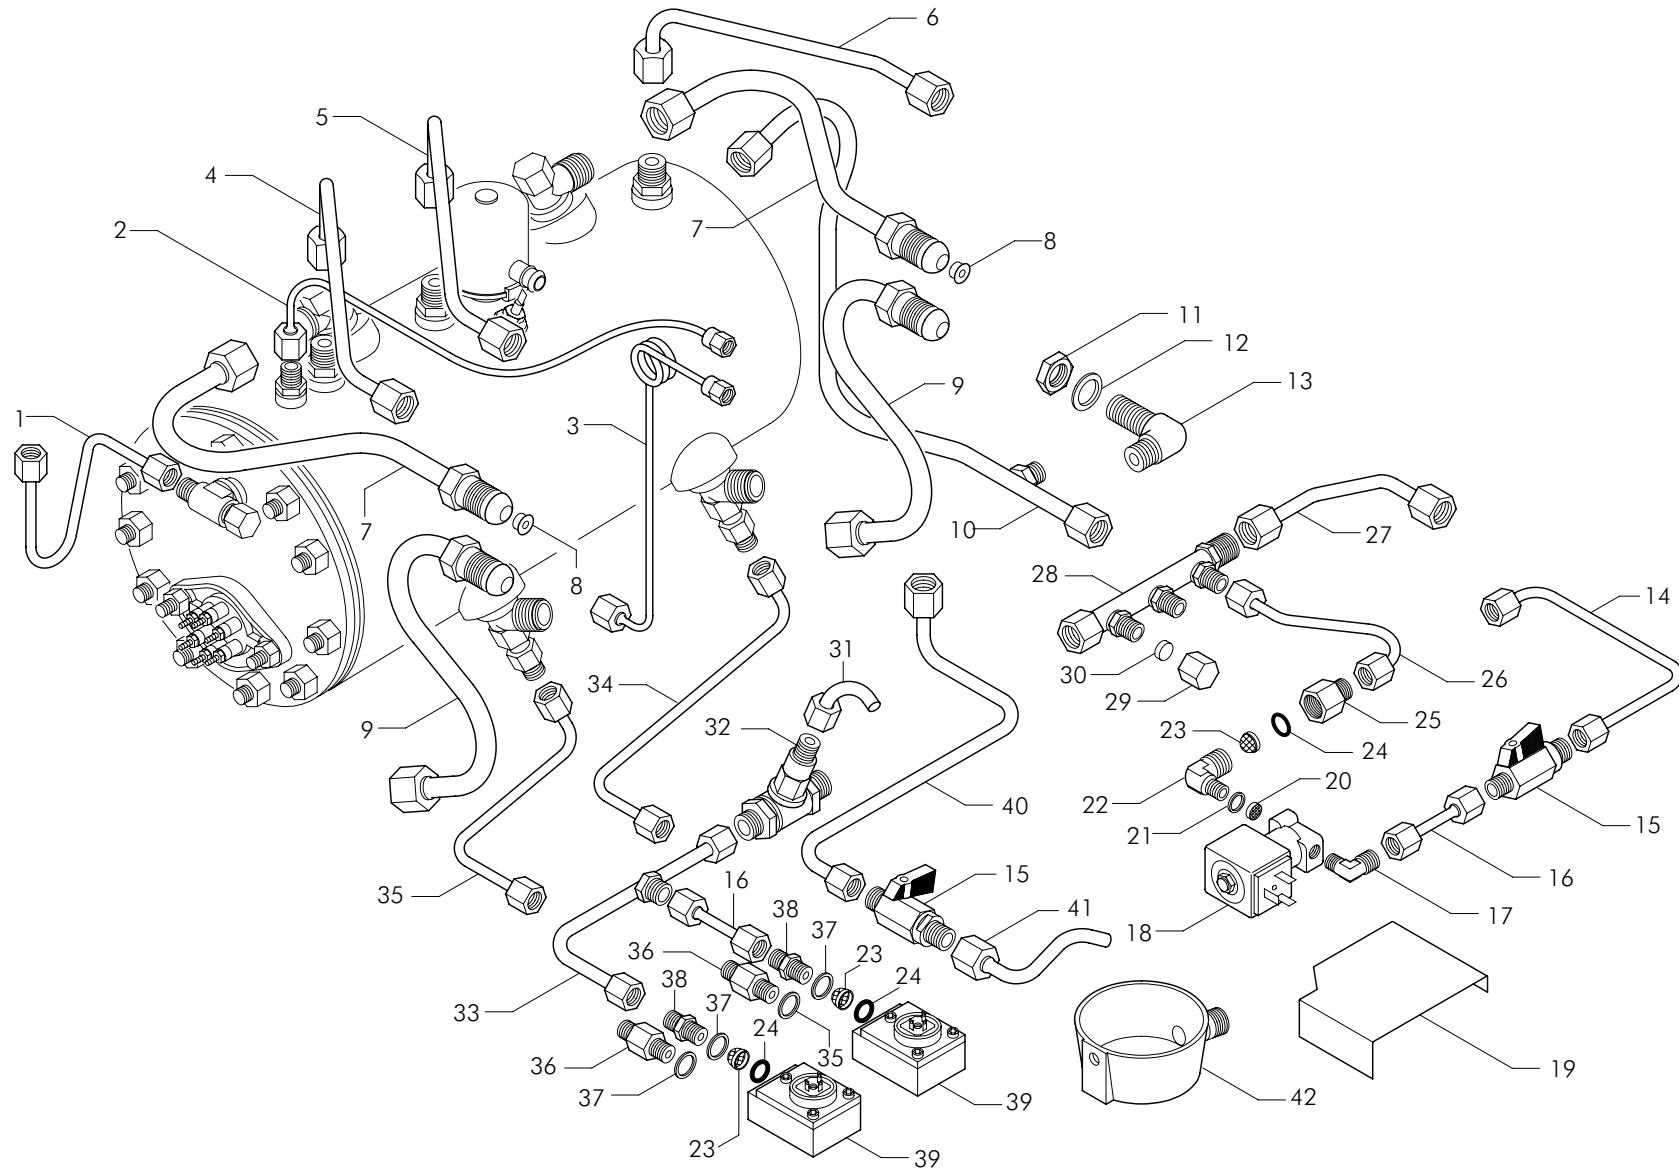

Pos	Cod.	Denominazione - IT -	Denomination - GB -	Denomination - FR -	Denomination - DE -
36	WY25708	RACCORDO 1/4X1/4	1/4X1/4 FITTING	RACCORD 1/4X1/4	ANSCHLUSS 1/4X1/4
37	WY12153	GUARNIZIONE CU 1/4 17X13.3X1.5	1/4 17X13.3X1.5 COPPER SEAL	JOINT CUIVRE 1/4 17X13.3X1.5	KUPFERDICHTUNG 1/4 17X13.3X1.5
38	WY25686	RACCORDO 1/4X1/4 FLANGIA	CONNECTOR 1/4 X 1/4 FLANGE	RACCORD 1/4 X 1/4 BRIDE	ANSCHLUSS 1/4X1/4 FLANSCH
39	WY18126	DOSATORE FLOWMETER FH 12 909602	FH 12 907613 FLOWMETER DOSER	DOSEUR FLOWMETER FH 12 907613	DOSIERER FLOWMETER FH 12 907613
40	WY52000215	TBS.D-8 L.370 2GR DV 16 SCARICO CALD.	D-8 370 L PIPE DV 16	TUYAU D-8 L.370 DV 1	ROHR D. 8 L.370 DV 1
40	WY52000231	TBS.D-8 L.500 3GR DV 32 SCARICO	D-8 500 L PIPE DV 32	TUYAU D-8 L.500 DV 3	ROHR D. 8 L.500 DV 3
41	WY52000267	TBS.D-8 L.100 DV 68 RUBINETTO DI	D-8 100 L PIPE DV 68	TUYAU D-8 L.100 DV 6	ROHR D. 8 L.100 DV 6
42	WY15502	VASCHETTA SCARICO ROTONDA D 80	ROUND DRAIN BASIN D.80MM	CUVE A VIDANGER RONDE D.80MM	RUNDE ABFLUSSCHALE D.80MM