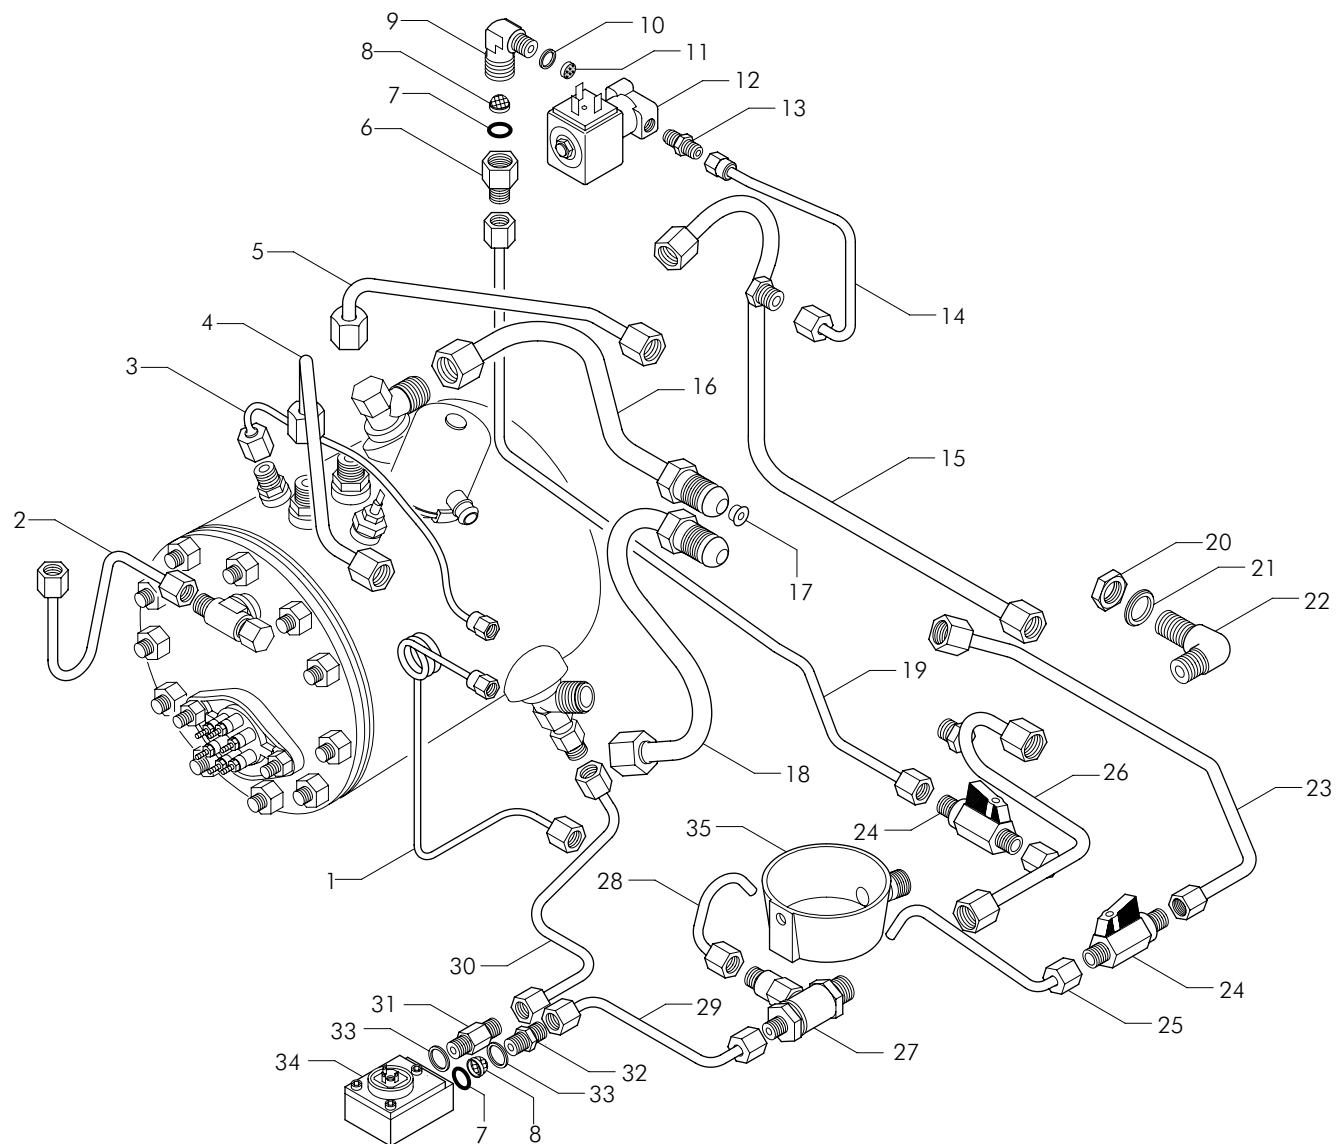

rev.00

S2 CMAX

CMAX-44

rev.00

A2 CMAX

COOKMAX

CMAX

Pos	Cod.	Denominazione - IT -	Denomination - GB -	Denomination - FR -	Denomination - DE -
1	WY52000110	TBS.D-4 L.730 1-4GR A 44	TUBE D-4 L.730 1-4 GR A 44	TUYAU D-4 L.730 1-4GR A 44	ROHR D-4 L.730 1-4GR A 44
2	WY52002886	TUBO D-6 L.215 2/3 W146/A	TUBE D-6 L.215 W146/A	TUYAU D-6 L.215 W146/A	ROHR D-6 L.215 W146/A
3	WY52001433	TBS.D-4 L.310 2-3GR CTS AR 56 CALDAIA	TUBE D-4 L.310	TUYAU D-4 L.310	ROHR D-4 L.310
4	WY52002732	TUBO D-8 L.265 4GR W 21CALDAIA	TUBE D-8 L.265 W21	TUYAU D-8 L.265 W21	ROHR D-8 L.265 W21
5	WY52003209	TUBO D-8 L.340 '99 WO 10 CALDAIA	TUBE D-8 L.340 W010	TUYAU D-8 L.340 W010	ROHR D-8 L.340 W010
6	WY25705	RACCORDO FILTRO AEA	AUT.WATER REFILL FILTER CONNECTOR	RACCORD FILTRE REM.EAU.AUT.	FILTERFITTING AUT.WASSERFULLUNG
7	WY12312	GUARNIZIONE OR FILTRO AEA 10X2	O RING FOR WATER REFILL FILTER 10X2	JOINT OR FILTRE AUT.REM.EAU 10X2	OR DICHTUNG FUR WASSERFULLUNGFILTER
8	WY10254	FILTRO ACCIAIO 160-200 MESH	STEEL FILTER 160-200 MESH	FILTRE EN ACIER 160-200 MESH	STAHLFILTER 160-200 MESH
9	WY23217	RACCORDO GOMITO D10 3/8X1/8 CON AEA	FITTING D10 3/8X1/8 WITH AWI F 1.2	RACCORD GOMME D10 3/8X1/8 AEE F 1.2	FITTING D10 3/8X1/8 MIT A.W.F. 1.2
10	WY12155	GUARNIZIONE CU 8.5X5X1	COPPER GASKET 8.5X5X1	JOINT CU 8.5X5X1	CU DICHTUNG 8.5X5X1
11	WY10251001	FILTRO IN ACCIAIO D-8 SP.0,3	STEEL FILTER D-8 - 0.3 THICK	FILTRE EN ACIER D-8 EP.0,3	STAHLFILTER D-8 SP.0,3
12	WY18162002	ELETTROVALVOLA 230V AEA VDE	SOL.VALVE WATER REFILL 230V PARKER	ELECTROVANNE REA 230V PARKER	ELEKTROVENTIL AWZ 230V PARKER
12	WY18195	ELETTROVALVOLA 120V VE140.2IR VDE/UL	SOLENOID VALVE SCEM 2/2 110V 60HZ	ELECTROVANNE SCEM 2/2 110V 60HZ	MAGNETVENTIL SCEM 2/2 110V 60HZ
13	WY23210	RACCORDO DIRITTO D4 1/8X1/8 CON L.5	STRAIGHT FITTING D4 1/8X1/8 CONICAL	RACC. DROIT D4 1/8X1/8 CONIQUE L.5	GERADER ANSCHLUSS D4 1/8X1/8 MIT L.5 110
14	WY52002831	TUBO D-6 L.210 W 145ELETTROVALVOLA	TUBE D-6 L.210 W145	TUYAU D-6 L.210 W145	ROHR D-6 L.210 W145
15	WY52002535	TBS.D-10 L.450 H 32/CRPOMPA	TUBE D-10 L.450 H32	TUYAU D-10 L.450 H32	ROHR D-10 L.450 H32
16	WY52002707	TBS.D-12 L.310 1GR W 4CALDAIA	TUBE D-12 L.310 1GR	TUYAU D-12 L.310 1GR	ROHR D-12 L.310 1GR
17	WY23293	STROZZATURA RICIRCOLO GR D 4	REDUCED CONNECTOR OF GROUP D4	RACCORD REDUIT DU GROUPE D4	VERKLEINERTE FITTING DER GRUPPE D4
18	WY52002893	TBS.D-12 L.245 JUNIOR W7/JGRUPPO INF.	TUBE D-12 L.245 W7/J	TUYAU D-12 L.245 W7/J	ROHR D-12 L.245 W7/J
19	WY52003303	TUBO D-6 L.600 CW 4	TUBE D-6 L.600 CW 4	TUYAU D-6 L.600 CW 4	ROHR D-6 L.600 CW 4
20	WY25356	CONTRODADO OTTONE 3/8	BRASS LOCK NUT 3/8	CONTRE-ECROU LAITON 3/8	MESSING-GEGENMUTTER 3/8
21	WY25651	RONDELLA OTTONE 3/8	BRASS WASHER 3/8	RONDELLE LAITON 3/8	MESSINGSCHIEBE 3/8
22	WY43067	RACCORDO "L" 3/8 GASX3/8 GAS L.30	3/8 GAS X 3/8 GAS L FITTING L.30	RACCORD L 3/8 GAZX3/8 GAZ L.30	ANSCHLUSS L 3/8 GAS X 3/8 GAS L. 30
23	WY52002947	TBS.D-8 L.430 W 180/A WO/AT	TUBE D-8 L.430 W180/A	TUYAU D-8 L.430 W180/A	ROHR D-8 L.430 W180/A
24	WY20354	VALVOLA CHIUSURA AEA	PRESSURE RELEASE TAP BULK UNIT	CLAPET FERMETURE AUT.ARRIVEE EAU	ABSPERRVENTIL X AUT.WASSERZUFUHR
25	WY52001351	TUB.D-6 L.170 2GR SAE LD 42	TUBE D-6 L.170 2GR SAE LD 42	TUYAU D-6 L.170 2GR SAE LD 42	ROHR D-6 L.170 2GR SAE LD 42
26	WY52003302	TBS.D-8 L.265	TUBE D-8 L.265	TUYAU D-8 L.265	ROHR D-8 L.265
27	WY20361	VALVOLA S.C.N.R. REGOLABILE	ADJUSTABLE S.C.N.R. VALVE	SOUPAPE S.C.N.R. REGLABLE	EINSTELLBARES VENTIL S.N.C.R.
28	WY52003004	TBS.D-6 L.390 SP 5 SCNR > INIETTORE	TUBE D-6 L.390 SP5	TUYAU D-6 L.390 SP5	ROHR D-6 L.390 SP5
29	WY52001350	TUB.D-6 L.105 2GR SAE LD 41	D-6 105 L PIPE 2GR SAE LD 41	TUYAU D-6 L.105 2GR SAE LD 41	ROHR D-6 L.105 2GR SAE LD 41
30	WY15502	VASCETTA SCARICO ROTONDA D 80	ROUND DRAIN BASIN D.80MM	CUVE A VIDANGER RONDE D.80MM	RUNDE ABFLUSSCHALE D.80MM