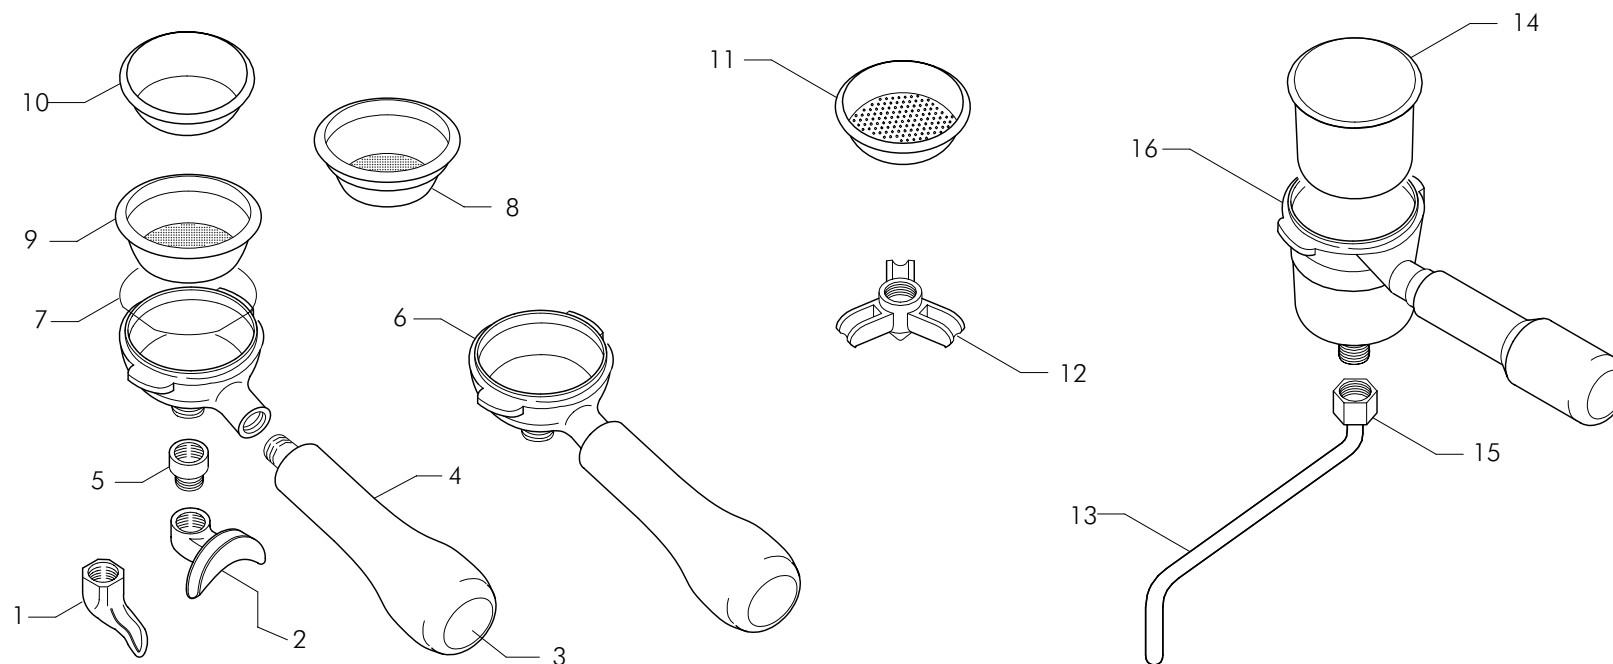

Accessori - Accessories - Accessoires - Zubehor

CMAX-91

rev.00

FILTRI - FILTERS - FILTRE - FILTER

COOKMAX

CMAX

FILTRI - FILTERS - FILTRE - FILTER

Pos	Cod.	Denominazione - IT -	Denomination - GB -	Denomination - FR -	Denomination - DE -
1	WY27032001	BECCUCCIO OTT/NI 1 TAZZA	BRASS SPOUT/NI 1 LONG CUP	BEC LAITON/NICKELE 1 TASSE LONG	AUSGUSS MESSING/NICKEL 1 TASSE LANG
2	WY27042001	BECCUCCIO OTT/NI 2 TAZZE	2 CUPS BRASS/NICKEL SPOUT	BEC 2 TASSES LAITON/NICKEL	MESSING/NICK. SCHNABEL FÜR 2 TASSEN
3	WY15486006	TAPPO MANOPOLA PORTAFILTRO CROMATO	CAP FILTER HOLDER KNOB	BOUCHON POIGNEE PORTE-FILTRE	GRIFFVERSCHLUSS FILTERHALTER
4	WY15263010	MANOPOLA PORTAFILTRO NERA+INSERTO M12	FILTER HOLDER KNOB	POIGNEE PORTE-FILTRE	FILTERHALTER GRIFF
5	WY27060201	PROLUNGA BECCUCCIO 1/2 TAZZE	EXTENSION	PROLONGE	VERLANGERUNG
6	WY27311010	PORTAFILTRO LAV.+ CROM.+MANOPOLA	FILTER HOLDER	PORTE-FILTRE	FILTERGRIFF
7	WY27255	MOLLA FERMAFILTRO D-1,2	FILTER HOLDER SPRING	RESSORT FERME-FILTRE	FEDER FÜR FILTERHALTER
8	WY27142	FILTRO INOX 1 TAZZA E/61 + CANALINO	E/61 1 CUP STAINLESS STEEL FILTER+DUCT	FILTRE INOX 1 TASSE E/61 + RIGOLE	EDELSTAHL-FILTER 1 TASSE E/61 +FUE
9	WY27171	FILTRO INOX 2 TAZZE E/61 + CANALINO	E/61 2 CUP STAINLESS STEEL FILTER + DUCT	FILTRE INOX 2 TASSES E/61 + RIGOLE	EDELSTAHL-FILTER 2 TASSEN E/61 +
10	WY27173	FILTRO INOX 2 TAZZE CIECO	2 CUP STAINLESS STEEL BLIND FILTER	FILTRE INOX 2 TASSES AVEUGLE	ROSTFREIER FILTER 2 TASSEN ÖFFNUNG
11	WY27190	FILTRO INOX 3 TAZZE 304/28	3 CUP STAINLESS STEEL FILTER 304/28	FILTRE INOX 3 TASSES 304/28	ROSTFREIER FILTER 3 TASSEN 304/28
12	WY27050	BECCUCCIO OTT/NI 3 TAZZE CORTO	BRASS SPOUT/NI 3 SHORT CUPS	BEC LAITON/NICKELE 3 TASSES COU	AUSGUSS OTT/NI 3 TASSEN KURZ
13	WY52000155	TUB.D-10 L.215 FG 1 CANNETTA CROMATA	TUBE D-10 L.215	TUYAU D-10 L.215	ROHR D-10 L.215
14	WY27195	FILTRO INOX 1 TRONCONE H52MM GIG	1 LARGER SIZED STAINLESS STEEL FILT	FILTRE INOX 1 ELEMENT H52MM GIG	FILTER ROSTFREI STÄRKER H52MM GIG
15	WY25387	DADO 3/8 FORO 12.5	3/8 NUT 12.5 HOLE	ECROU 3/8 TROU 12.5	MUTTER3/8 LOCH 12.5
16	WY61011	PORTAFILTRO GIGANTE +TUB.D8+DADO	GIANT FILTER SUPPORT	PORTE-FILTRE GEANT	GROSSER FILTERTAGER