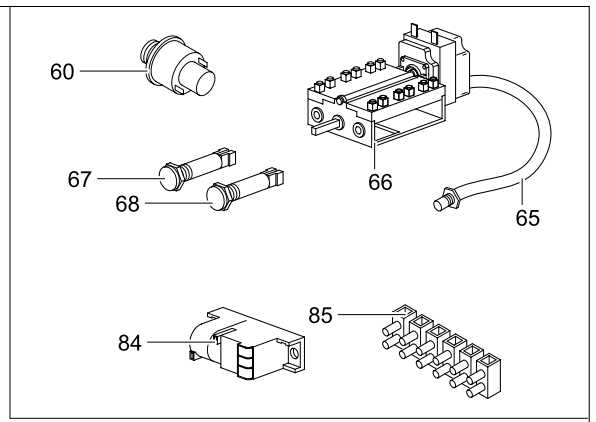

A=100LT
B=150LT

G100IT9N
G150IT9N

DOMINA 900

TAV. 938/1

TAVOLA	POS.	CODICE	ITALIANO	FRANCESE	INGLESE	TEDESCO
DOMINA TAV. 938/1	1	172535	FIANCO DX	CÔTÉ DROITE	RIGHT SIDE	RECHTE SEITE
DOMINA TAV. 938/1	2	160270	MANIGLIA NICH.SAT.	POIGNÉE	COVER	HANDGRIFF
DOMINA TAV. 938/1	3	160890	POSTERIORE INOX	POSTÉRIEURE	FRONT CROSSBAR	HINTERER QUERTRÄGER
DOMINA TAV. 938/1	4	160928	PARETE ANTERIORE CAMINO	PAROI AVANT CHEMINÉE	FLUE FRONT WALL	VORDERWAND
DOMINA TAV. 938/1	5	160929	PARETE POSTERIORE CAMINO	PAROI ARRIÈRE	REAR WALL	RÜCKWAND
DOMINA TAV. 938/1	6	163603	TAPPO FISSAGGIO PIANO DOMINA	BOUCHON	PLUG	GEWINDEPROPFEN
DOMINA TAV. 938/1	7	RTCP800026	MOLLA CERNIERA	RESSORT DE LA CHARNIÈRE	HINGE SPRING	
DOMINA TAV. 938/1	8	160932	CERNIERA COMPLETA	CHARNIÈRE COMPLÈTE	COPLETE HINGE	TÜRANGEL
DOMINA TAV. 938/1	9	172109	SFERA BACHELITE D.40 M10 - PS4010L	BALL	SPHERE	KUGEL
DOMINA TAV. 938/1	10	170321	MANIGLIA COPERCHIO	POIGNÉE DU COUVERCLE	COVER HANDLE	TOPFDECKEL
DOMINA TAV. 938/1	11	170328	COPERCHIO	COUVERCLE	COVER	TOPFDECKEL
DOMINA TAV. 938/1	12	172110	GOMMINO PARACOLPI D.20 - 05006	POINTE	TIP	DORN
DOMINA TAV. 938/1	13	168441	GRIGLIA CAM. NERA/LUC/RAAF	GRILLE DE PLAQUE	WORK PLANE GRATE	PLATTENROST
DOMINA TAV. 938/1	14	RTCP800024	EROGATORE ACQUA	DISTRIBUETUR DE L'EAU	WATER DISTRIBUTOR	WASSERVERSORGER
DOMINA TAV. 938/1	15	RTCP900063	MANOMETRO	MANOMÈTRE	MANOMETER	SICHERHEITSVENTIL
DOMINA TAV. 938/1	16	RTCP800064	VALV.SIC.	SOUPAPE DE SÛRETÉ	SAFETY VALVE	SICHERHEITSVENTIL
DOMINA TAV. 938/1	17	172536	FIANCO SX	CÔTÉ GAUCHE	LEFT SIDE	LINKE SEITE
DOMINA TAV. 938/1	18A	170302	AS.PENTOLA	RÉCIPIENT	BOWL	TOPFBEHÄLTER
DOMINA TAV. 938/1	18B	170298	AS.PENTOLA	RÉCIPIENT	BOWL	TOPFBEHÄLTER
DOMINA TAV. 938/1	19	RTCP800065	RUB.LIVELLO	ROBINET NIVEAU	LEVEL COCK	PEGELHAHN
DOMINA TAV. 938/1	20	RTCP900018	BORCHIA	CLOU	BOSS	AUFLAGE
DOMINA TAV. 938/1	21	172545	PARETE ANTERIORE CAMERA COMB.	PAROT CHAMBRE DE COMBUSTION	WALL COMBUSTION CHAMBER	RÜCKWAND
DOMINA TAV. 938/1	22	170312	COPRILANA SX	PANNEAU COUVRE ISOLANT GAUCHE	INSUL. PANEL COVERING	ISOLIERMATERIALVERKLEIDUNG
DOMINA TAV. 938/1	22	170313	COPRILANA DX	PANNEAU COUVRE ISOLANT DROIT	INSULATING PANEL COVERING	ISOLIERMATERIALVERKLEIDUNG
DOMINA TAV. 938/1	23	171851	PANNELLO ISOLANTE FACCIATA	CROISILLON ANTÉRIEURE	BACK CROSSBAR	VORDERER QUERTRÄGER
DOMINA TAV. 938/1	24	166427	DEFLETTORE POSTERIORE	DEFLECTEUR	DEFLECTOR	UMLENKBLECH
DOMINA TAV. 938/1	25	172544	PIANO INF. SUPPORTO BRUCIATORE	FOND	BOTTOM	UNTERE EBENE
DOMINA TAV. 938/1	26	170322	CAMERA COMBUSTIONE	CHAMBRE DE COMBUSTION	COMBUSTION CHAMBER	BRENNKAMMER
DOMINA TAV. 938/1	27A	162864	PI.INF.	PLAN INFÉRIEUR	LOWER PLANE	UNTERE EBENE
DOMINA TAV. 938/1	27B	162879	PI.INF.	PLAN INFÉRIEUR	LOWER PLANE	UNTERE EBENE
DOMINA TAV. 938/1	28	170317	C/PORTA	CONTRE PORTE	COUNTER DOOR	GEGENTÜR
DOMINA TAV. 938/1	29	170316	PORTA	PORTE	DOOR	TÜR
DOMINA TAV. 938/1	30	RTBF900013	CERN.P.A.	CHARNIÈRE PORTE	DOOR HINGE	TÜRANGEL
DOMINA TAV. 938/1	31	166254	PANNELLO ISOLANTE CAMERA COMBUSTIONE	PANNEAU ISOLANT	INSULATING PANEL	ISOLIERTAFEL
DOMINA TAV. 938/1	32	RTCU700324	PIEDINO TOP	PIED	FOOT	FUSS
DOMINA TAV. 938/1	33	170305	TRAVERSA UNIONE FIANCHI	CROISILLON ANTÉRIEURE	FRONT CROSSBAR	VORDERER QUERTRÄGER
DOMINA TAV. 938/1	34	160028	SQ.FIS.CRUSCOTTO	ÉGUERRE DE FIXAGE DU PANNEAU DE CONTRÔLE	BRACKET TO FIX THE CONTROL PANEL	STEUERTAFELBEFESTIGUNGSWINKEL
DOMINA TAV. 938/1	35	172945	AS.CRUSCOTTO	PANNEAU DE CONTRÔLE	CONTROL PANEL	STIRNBRETT
DOMINA TAV. 938/1	36	168847+172559	MANOP.COMMUTATORE.+ANELLO	POIGNÉE +ANNEAU	KNOB+RING	HAHNKUGELGRIFF+RING
DOMINA TAV. 938/1	37	168846+169910	MAN.RUB.CAR.ACQ.+ANELLO ACQUA FREDDA	POIGNÉE ROBINET EAU+ANNEAU	WATER TAP KNOB+RING	HAHNKUGELGRIFF+RING
DOMINA TAV. 938/1	37	168846+169903	MAN.RUB.CAR.ACQ.+ANELLO ACQUA CALDA	POIGNÉE ROBINET EAU+ANNEAU	WATER TAP KNOB+RING	HAHNKUGELGRIFF+RING
DOMINA TAV. 938/1	38A	170326	FACCIATA EST.	DEVANTURE EATERNE	EXTERNAL FACE	EXTERNAL FACE
DOMINA TAV. 938/1	38B	170318	FACCIATA EST.	DEVANTURE EATERNE	EXTERNAL FACE	EXTERNAL FACE
DOMINA TAV. 938/1	39	172234	RUB.SCA.	ROBINET DE DECHARGE DE L'EAU	WATER DISCHARGE TAP	ABLASSHAHN
DOMINA TAV. 938/1	40	170310	TUBO ALIMENTAZIONE VALV. INTERCAPEDINE	TUBE ALIMENTATION DISTRIBUTOR	DISTRIBUTOR FEEDING PIPE	HAHNVERSORGUNGSGROHR
DOMINA TAV. 938/1	41	RTCU600075	RUBINETTO CARICO ACQUA	ROBINET DE L'EAU	WATER TAP	WASSERHAHN
DOMINA TAV. 938/1	42	170309	TUBO ALIMENTAZIONE INTERCAPEDINE	TUBE ALIMENTATION DISTRIBUTOR	DISTRIBUTOR FEEDING PIPE	HAHNVERSORGUNGSGROHR
DOMINA TAV. 938/1	43	RTCP800065	RUBINETTO DI LIVELLO	ROBINET NIVEAU	LEVEL COCK	PEGELHAHN
DOMINA TAV. 938/1	44	170334	NIPLS 1/2"	NIPLS 1/2"	NIPLS 1/2"	NIPLS 1/2"
DOMINA TAV. 938/1	45	170723	VISORE CUPOLA ALL + GUARNIZIONE	DOUILLE	SPY-HOLE	MONITOR
DOMINA TAV. 938/1	46	171022	ANELLO MIN/MAX	ANNEAU	RING	RING
DOMINA TAV. 938/1	47	RTCU900013	CALOTTA D.10	ECROU D.10	NUT D.10	MUTTER D.10