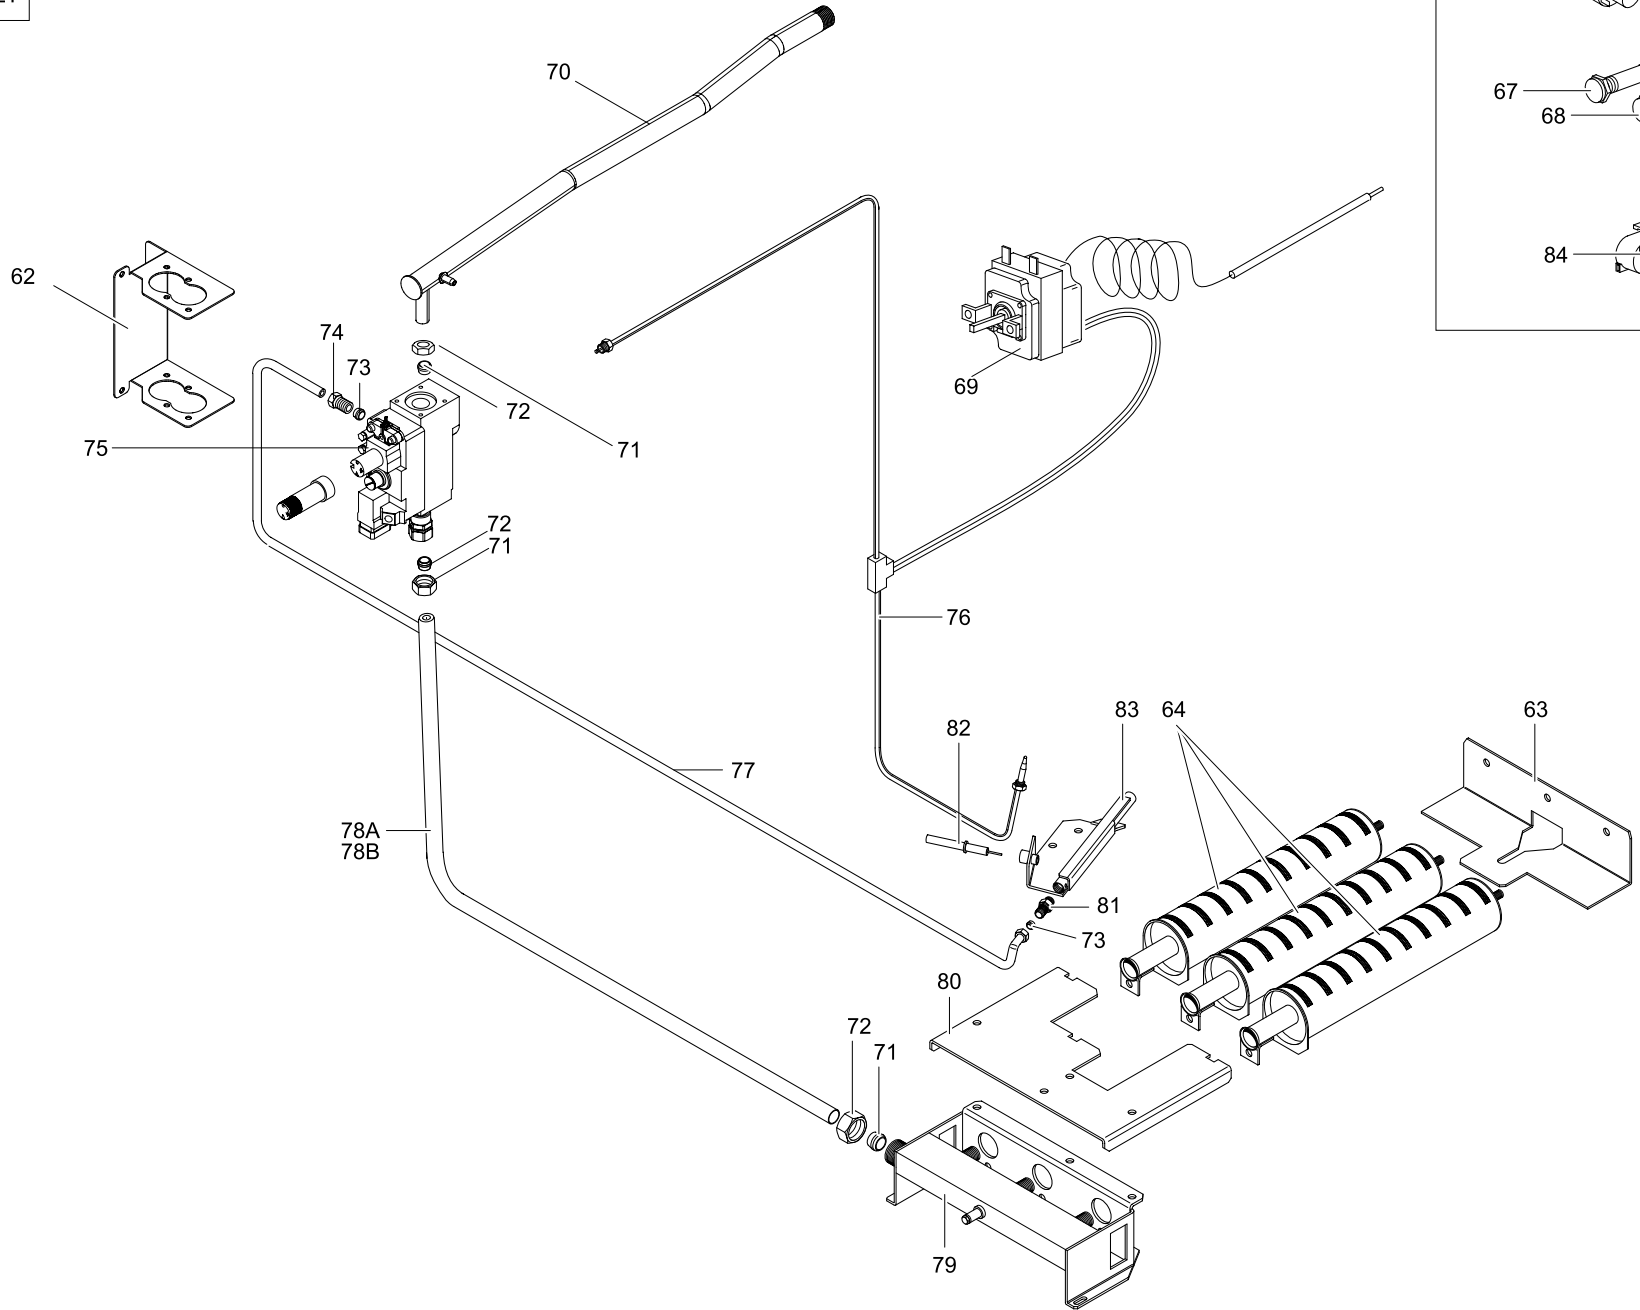

A=100LT
B=150LT

G100IT9N
G150IT9N

DOMINA 900

TAV. 938/1

TAVOLA	POS.	CODICE	ITALIANO	FRANCESE	INGLESE	TEDESCO
DOMINA TAV. 938/1	1	172535	FIANCO DX	CÔTÉ DROITE	RIGHT SIDE	RECHTE SEITE
DOMINA TAV. 938/1	2	160270	MANIGLIA NICH.SAT.	POIGNÉE	COVER	HANDGRIFF
DOMINA TAV. 938/1	3	160890	POSTERIORE INOX	POSTÉRIEURE	FRONT CROSSBAR	HINTERER QUERTRÄGER
DOMINA TAV. 938/1	4	160928	PARETE ANTERIORE CAMINO	PAROI AVANT CHEMINÉE	FLUE FRONT WALL	VORDERWAND
DOMINA TAV. 938/1	5	160929	PARETE POSTERIORE CAMINO	PAROI ARRIÈRE	REAR WALL	RÜCKWAND
DOMINA TAV. 938/1	6	163603	TAPPO FISSAGGIO PIANO DOMINA	BOUCHON	PLUG	GEWINDEPROPFEN
DOMINA TAV. 938/1	7	RTCP800026	MOLLA CERNIERA	RESSORT DE LA CHARNIÈRE	HINGE SPRING	
DOMINA TAV. 938/1	8	160932	CERNIERA COMPLETA	CHARNIÈRE COMPLÈTE	COPLETE HINGE	TÜRANGEL
DOMINA TAV. 938/1	9	172109	SFERA BACHELITE D.40 M10 - PS4010L	BALL	SPHERE	KUGEL
DOMINA TAV. 938/1	10	170321	MANIGLIA COPERCHIO	POIGNÉE DU COUVERCLE	COVER HANDLE	TOPFDECKEL
DOMINA TAV. 938/1	11	170328	COPERCHIO	COUVERCLE	COVER	TOPFDECKEL
DOMINA TAV. 938/1	12	172110	GOMMINO PARACOLPI D.20 - 05006	POINTE	TIP	DORN
DOMINA TAV. 938/1	13	168441	GRIGLIA CAM. NERA/LUC/RAAF	GRILLE DE PLAQUE	WORK PLANE GRATE	PLATTENROST
DOMINA TAV. 938/1	14	RTCP800024	EROGATORE ACQUA	DISTRIBUETUR DE L'EAU	WATER DISTRIBUTOR	WASSERVERSORGER
DOMINA TAV. 938/1	15	RTCP900063	MANOMETRO	MANOMÈTRE	MANOMETER	SICHERHEITSVENTIL
DOMINA TAV. 938/1	16	RTCP800064	VALV.SIC.	SOUPAPE DE SÛRETÉ	SAFETY VALVE	SICHERHEITSVENTIL
DOMINA TAV. 938/1	17	172536	FIANCO SX	CÔTÉ GAUCHE	LEFT SIDE	LINKE SEITE
DOMINA TAV. 938/1	18A	170302	AS.PENTOLA	RÉCIPIENT	BOWL	TOPFBEHÄLTER
DOMINA TAV. 938/1	18B	170298	AS.PENTOLA	RÉCIPIENT	BOWL	TOPFBEHÄLTER
DOMINA TAV. 938/1	19	RTCP800065	RUB.LIVELLO	ROBINET NIVEAU	LEVEL COCK	PEGELHAHN
DOMINA TAV. 938/1	20	RTCP900018	BORCHIA	CLOU	BOSS	AUFLAGE
DOMINA TAV. 938/1	21	172545	PARETE ANTERIORE CAMERA COMB.	PAROT CHAMBRE DE COMBUSTION	WALL COMBUSTION CHAMBER	RÜCKWAND
DOMINA TAV. 938/1	22	170312	COPRILANA SX	PANNEAU COUVRE ISOLANT GAUCHE	INSUL. PANEL COVERING	ISOLIERMATERIALVERKLEIDUNG
DOMINA TAV. 938/1	22	170313	COPRILANA DX	PANNEAU COUVRE ISOLANT DROIT	INSULATING PANEL COVERING	ISOLIERMATERIALVERKLEIDUNG
DOMINA TAV. 938/1	23	171851	PANNELLO ISOLANTE FACCIATA	CROISILLON ANTÉRIEURE	BACK CROSSBAR	VORDERER QUERTRÄGER
DOMINA TAV. 938/1	24	166427	DEFLETTORE POSTERIORE	DEFLECTEUR	DEFLECTOR	UMLENKBLECH
DOMINA TAV. 938/1	25	172544	PIANO INF. SUPPORTO BRUCIATORE	FOND	BOTTOM	UNTERE EBENE
DOMINA TAV. 938/1	26	170322	CAMERA COMBUSTIONE	CHAMBRE DE COMBUSTION	COMBUSTION CHAMBER	BRENNKAMMER
DOMINA TAV. 938/1	27A	162864	PI.INF.	PLAN INFÉRIEUR	LOWER PLANE	UNTERE EBENE
DOMINA TAV. 938/1	27B	162879	PI.INF.	PLAN INFÉRIEUR	LOWER PLANE	UNTERE EBENE
DOMINA TAV. 938/1	28	170317	C/PORTA	CONTRE PORTE	COUNTER DOOR	GEGENTÜR
DOMINA TAV. 938/1	29	170316	PORTA	PORTE	DOOR	TÜR
DOMINA TAV. 938/1	30	RTBF900013	CERN.P.A.	CHARNIÈRE PORTE	DOOR HINGE	TÜRANGEL
DOMINA TAV. 938/1	31	166254	PANNELLO ISOLANTE CAMERA COMBUSTIONE	PANNEAU ISOLANT	INSULATING PANEL	ISOLIERTAFEL
DOMINA TAV. 938/1	32	RTCU700324	PIEDINO TOP	PIED	FOOT	FUSS
DOMINA TAV. 938/1	33	170305	TRAVERSA UNIONE FIANCHI	CROISILLON ANTÉRIEURE	FRONT CROSSBAR	VORDERER QUERTRÄGER
DOMINA TAV. 938/1	34	160028	SQ.FIS.CRUSCOTTO	ÉGUERRE DE FIXAGE DU PANNEAU DE CONTRÔLE	BRACKET TO FIX THE CONTROL PANEL	STEUERTAFELBEFESTIGUNGSWINKEL
DOMINA TAV. 938/1	35	172945	AS.CRUSCOTTO	PANNEAU DE CONTRÔLE	CONTROL PANEL	STIRNBRETT
DOMINA TAV. 938/1	36	168847+172559	MANOP.COMMUTATORE.+ANELLO	POIGNÉE +ANNEAU	KNOB+RING	HAHNKUGELGRIFF+RING
DOMINA TAV. 938/1	37	168846+169910	MAN.RUB.CAR.ACQ.+ANELLO ACQUA FREDDA	POIGNÉE ROBINET EAU+ANNEAU	WATER TAP KNOB+RING	HAHNKUGELGRIFF+RING
DOMINA TAV. 938/1	37	168846+169903	MAN.RUB.CAR.ACQ.+ANELLO ACQUA CALDA	POIGNÉE ROBINET EAU+ANNEAU	WATER TAP KNOB+RING	HAHNKUGELGRIFF+RING
DOMINA TAV. 938/1	38A	170326	FACCIATA EST.	DEVANTURE EATERNE	EXTERNAL FACE	EXTERNAL FACE
DOMINA TAV. 938/1	38B	170318	FACCIATA EST.	DEVANTURE EATERNE	EXTERNAL FACE	EXTERNAL FACE
DOMINA TAV. 938/1	39	172234	RUB.SCA.	ROBINET DE DECHARGE DE L'EAU	WATER DISCHARGE TAP	ABLASSHAHN
DOMINA TAV. 938/1	40	170310	TUBO ALIMENTAZIONE VALV. INTERCAPEDINE	TUBE ALIMENTATION DISTRIBUTOR	DISTRIBUTOR FEEDING PIPE	HAHNVERSORGUNGSGROHR
DOMINA TAV. 938/1	41	RTCU600075	RUBINETTO CARICO ACQUA	ROBINET DE L'EAU	WATER TAP	WASSERHAHN
DOMINA TAV. 938/1	42	170309	TUBO ALIMENTAZIONE INTERCAPEDINE	TUBE ALIMENTATION DISTRIBUTOR	DISTRIBUTOR FEEDING PIPE	HAHNVERSORGUNGSGROHR
DOMINA TAV. 938/1	43	RTCP800065	RUBINETTO DI LIVELLO	ROBINET NIVEAU	LEVEL COCK	PEGELHAHN
DOMINA TAV. 938/1	44	170334	NIPLS 1/2"	NIPLS 1/2"	NIPLS 1/2"	NIPLS 1/2"
DOMINA TAV. 938/1	45	170723	VISORE CUPOLA ALL + GUARNIZIONE	DOUILLE	SPY-HOLE	MONITOR
DOMINA TAV. 938/1	46	171022	ANELLO MIN/MAX	ANNEAU	RING	RING
DOMINA TAV. 938/1	47	RTCU900013	CALOTTA D.10	ECROU D.10	NUT D.10	MUTTER D.10