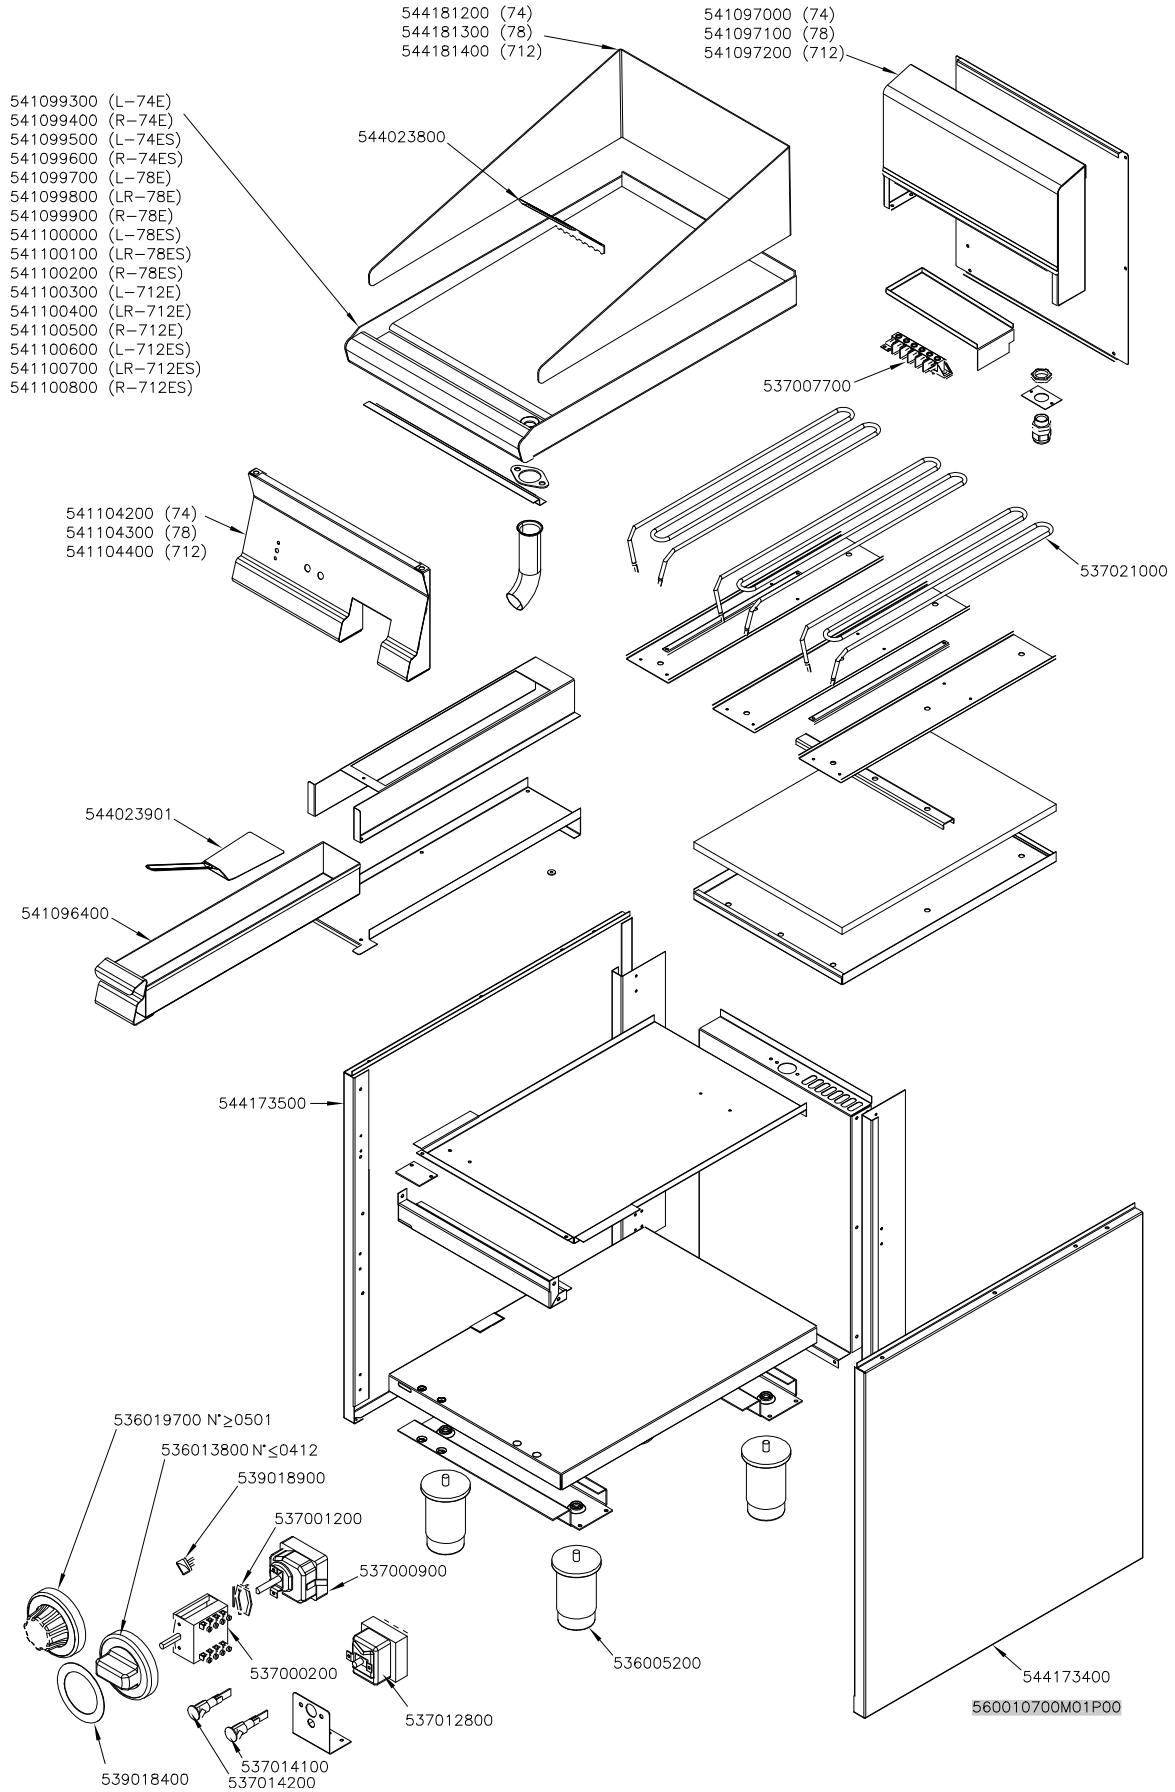

SUPERLOTUS 70≤0601

ELETTRICO / ELECTRIC / ELEKTRO / ELECTRIQUE

FT..-74ET FT..-78ET FT..-712ET

Page	Pos	Code	Description
001		544181300	SPLASH GUARD FT-78
001		541097100	NEUTRAL SPACER 78
001		544023800	
001		537007700	TERMINAL BLOCK THREEPHASE 40A
001		537021000	HEATING ELEMENT 1500W 230V FT S.70
001		541100000	UPPER PLATE FTL-78ES
001		541104300	CONTROL PANEL FT-78E
001		544023901	SPATTLE FOR FRY-TOP
001		541096400	DRIP TRAY FT S.70
001		544173500	LEFT SIDE PANEL S.70
001		536019700	BLACK KNOB §70 PIN §6*5
001		536013800	KNOB D.70 BLACK 6*5 WITH SPRING
001		539018900	INDEX FOR KNOB
001		537001200	FIXING BRACKET FOR THERMOSTAT/COMM.
001		537000900	THERMOSTAT 50-320°C THREEPHASE
001		536005200	INOX LEG 2" 120-180 M10
001		537012800	SAFETY THERMOSTAT 420°C THREEPHASE
001		537000200	COMMUTATOR 1 POS. 3PHASE S.49 16A
001		537014100	WHITE WARNING LIGHT 250V
001		537014200	GREEN WARNING LIGHT 250V
001		539018400	ADHESIVE GRADUATED DISC FOR KNOB
001		544173400	RIGHT SIDE PANEL S.70