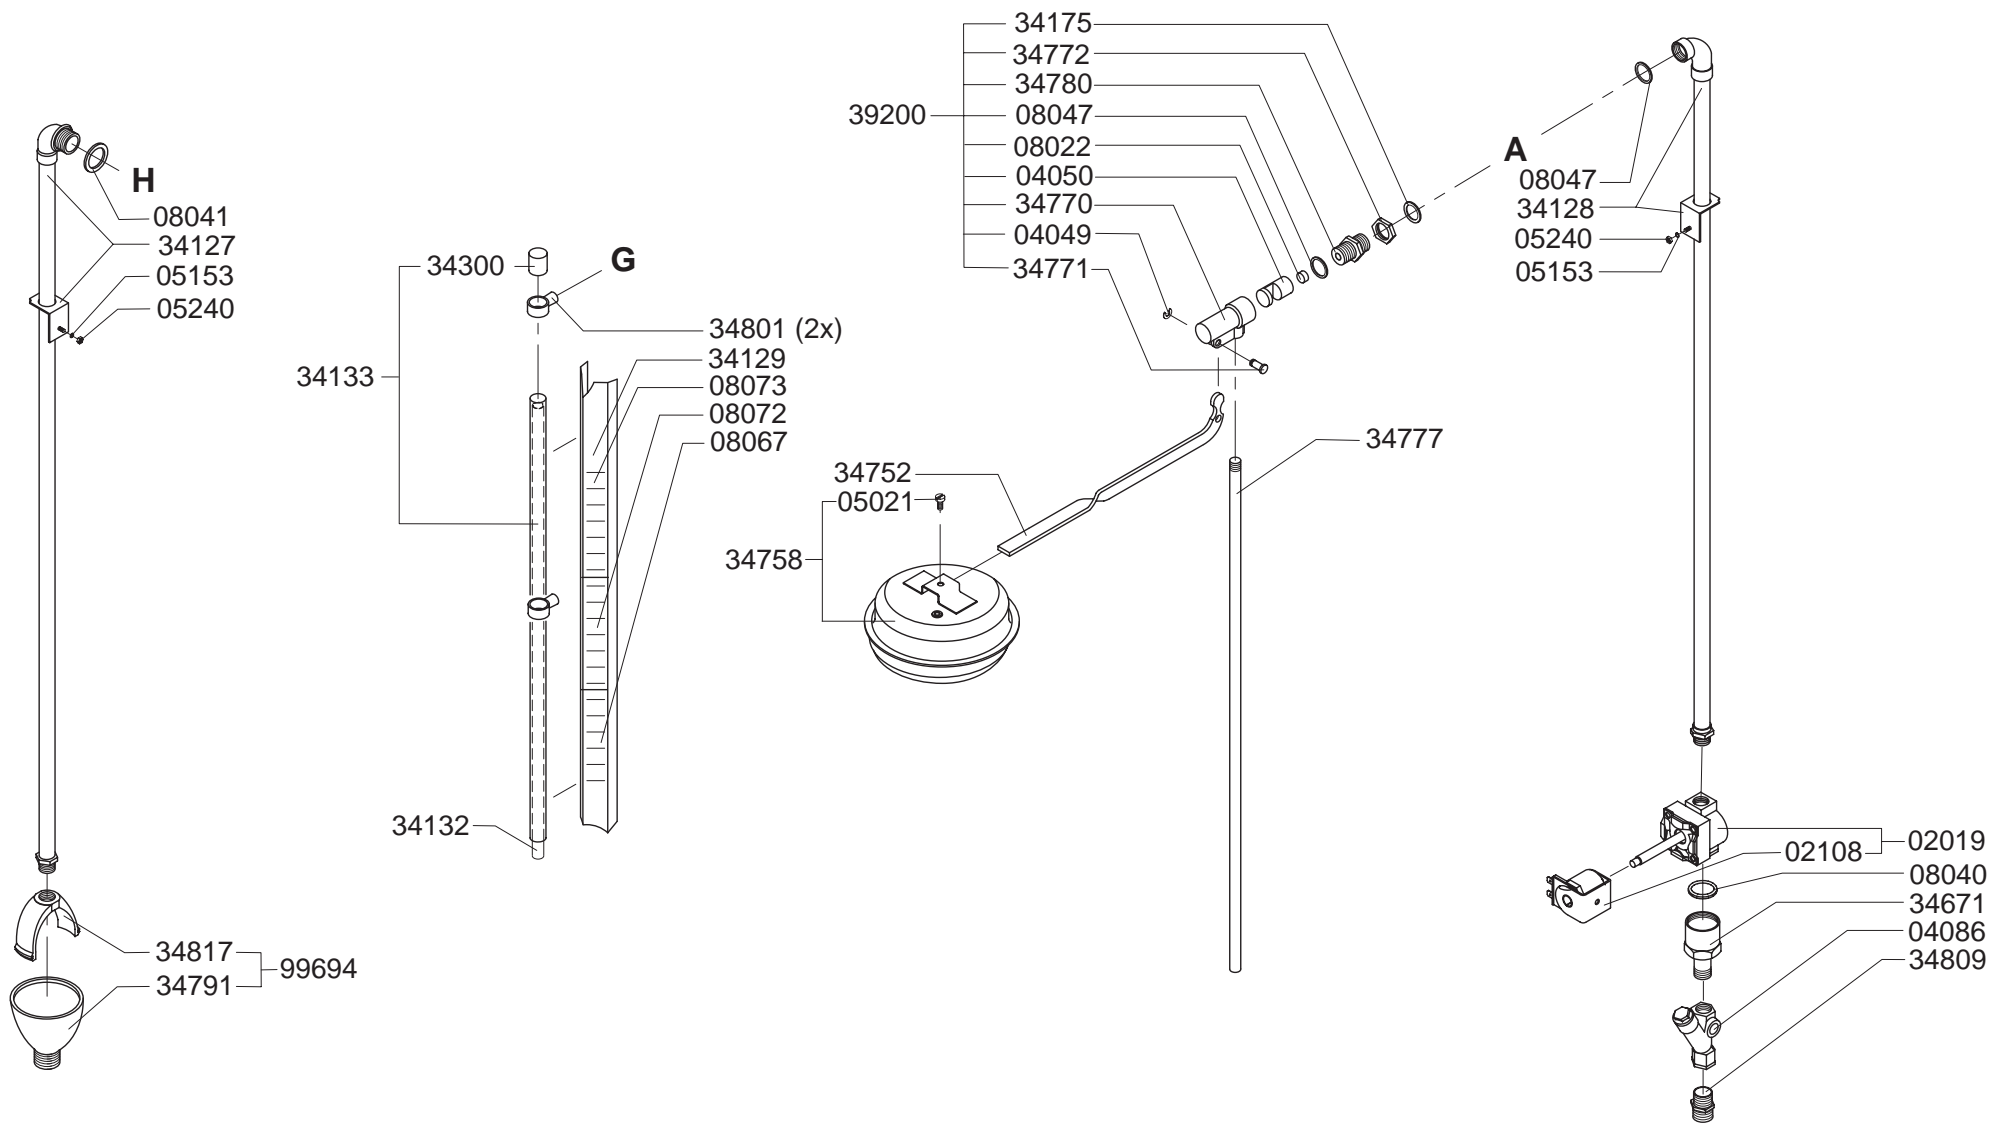

Type : WKI 80 L VA	From mach.nr. : 4G24981	Page : 1-3	Drawer : A.V.
Artikel : 30003	Date : 10/97	Rev. : 2 28-08-03	Date : 14-02-00
Rated voltage : 3N~ 380-415V 50-60Hz 19200W	<b>Spare Part Info</b>	***** <b>Animo</b> ***** <b>Assen - Holland</b>	

Type : WKI 80 L VA

Artikel : 30003

From mach.nr. : 4G24981

Date : 10/97

Page : 2-3

Rev. : 2 28-08-03

Drawer : A.V.

Date : 14-02-00

Rated voltage : 3N~ 380-415V 50-60Hz 19200W

**Spare Part Info**

\*\*\*\*\* **Animo** \*\*\*\*\*  
**Assen - Holland**

Type : WKI 80 L VA	From mach.nr. : 4G24981	Page : 3-3	Drawer : A.V.
Artikel : 30003	Date : 10/97	Rev. : 2 28-08-03	Date : 14-02-00
Rated voltage : 3N~ 380-415V 50-60Hz 19200W	<b>Spare Part Info</b>	***** <b>Animo</b> ***** <b>Assen - Holland</b>	