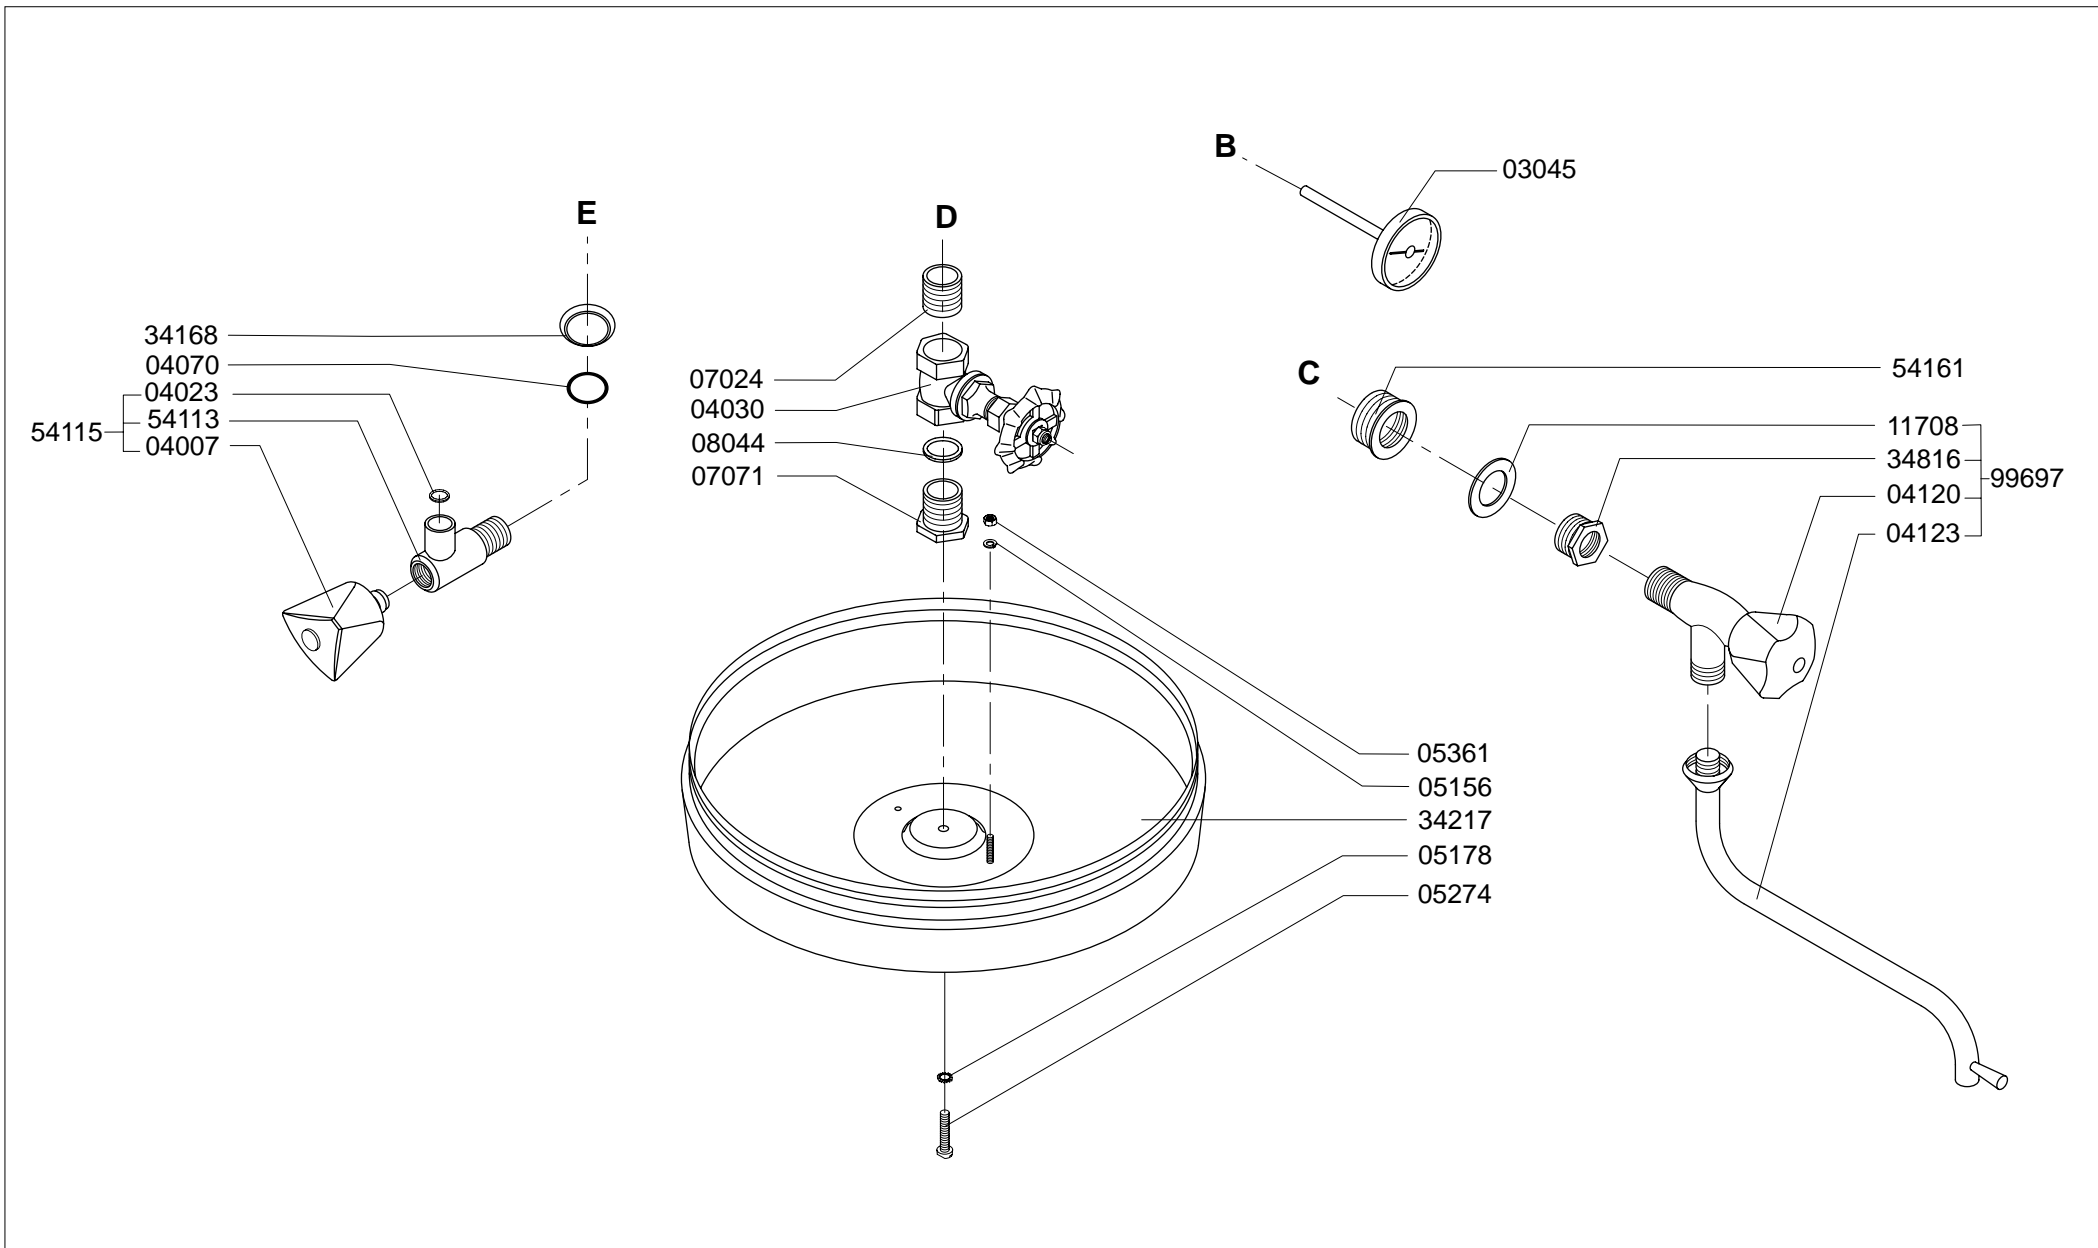

Type : WKI 80 L VA	From mach.nr. : 4G24981	Page : 3-3	Drawer : A.V.
Artikel : 30003	Date : 10/97	Rev. : 2 28-08-03	Date : 14-02-00
Rated voltage : 3N~ 380-415V 50-60Hz 19200W	Spare Part Info	***** Animo ***** Assen - Holland