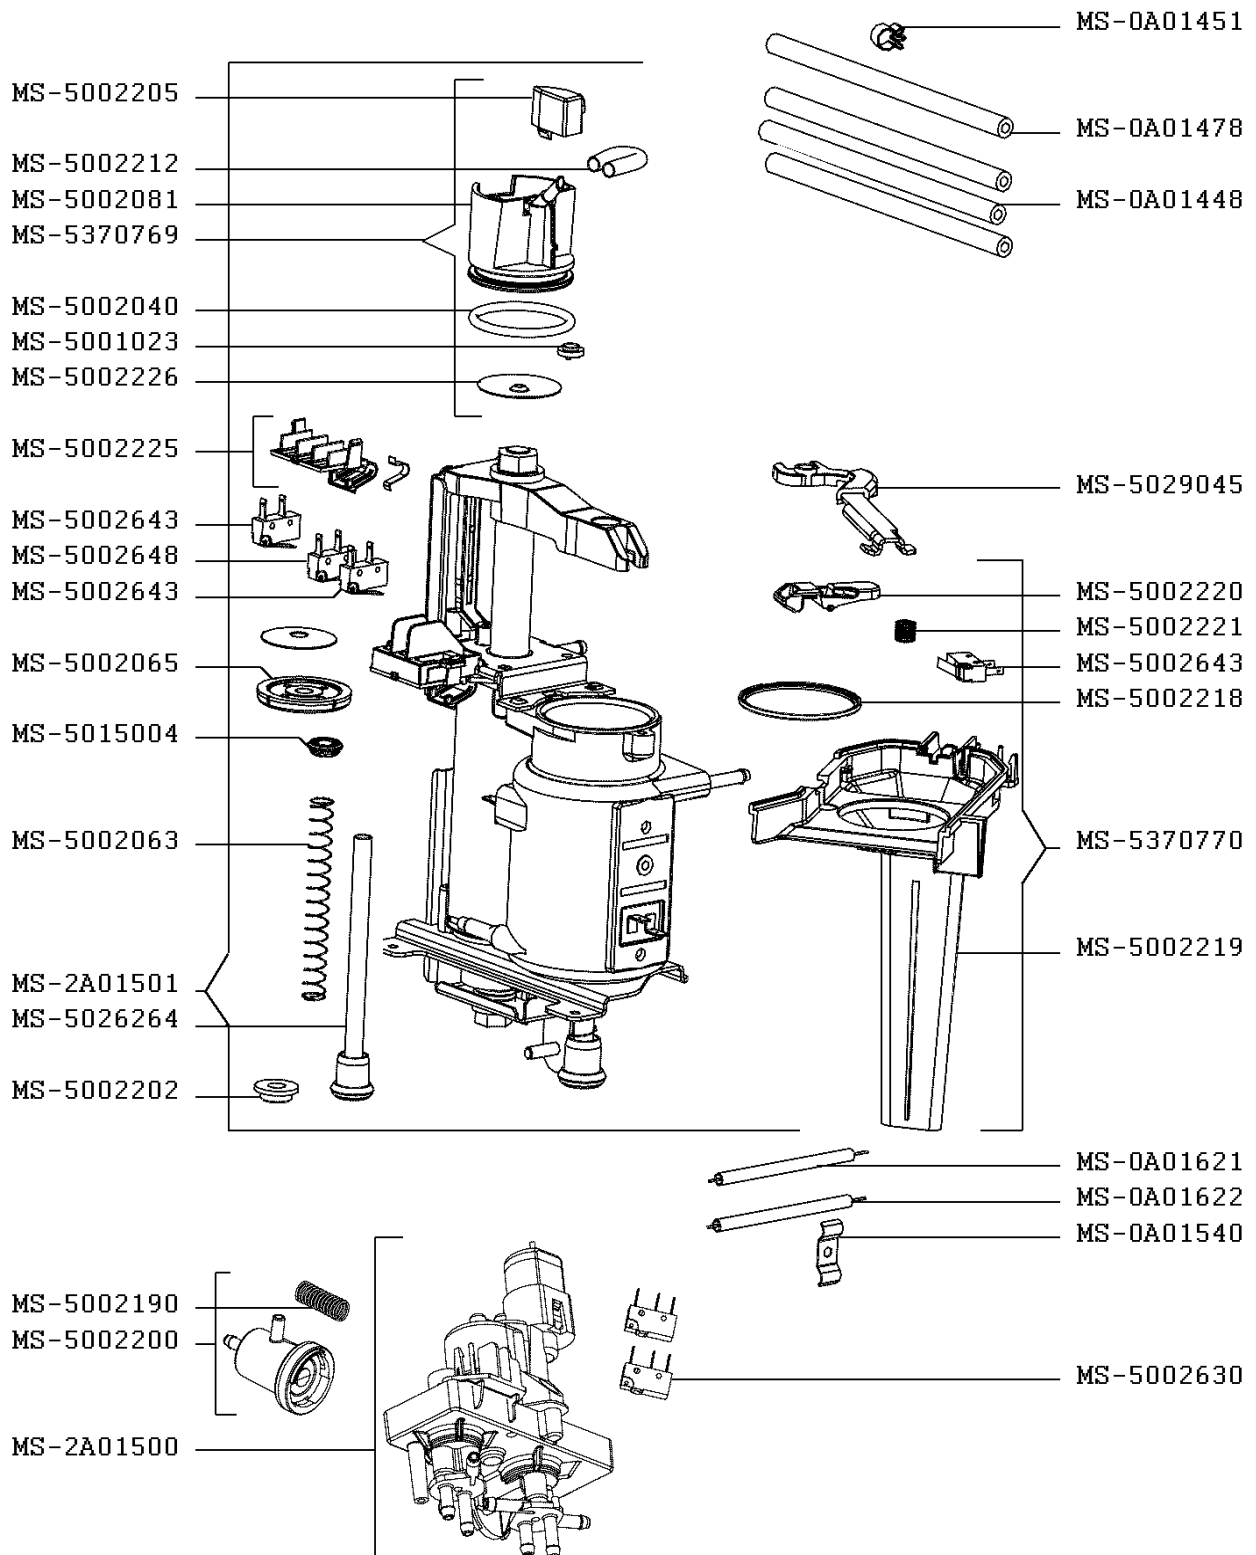

KRUPS

XP7220FR(A)

KRUPS

XP7220FR(A)

KRUPS

XP7220FR(A)

MS-5936783