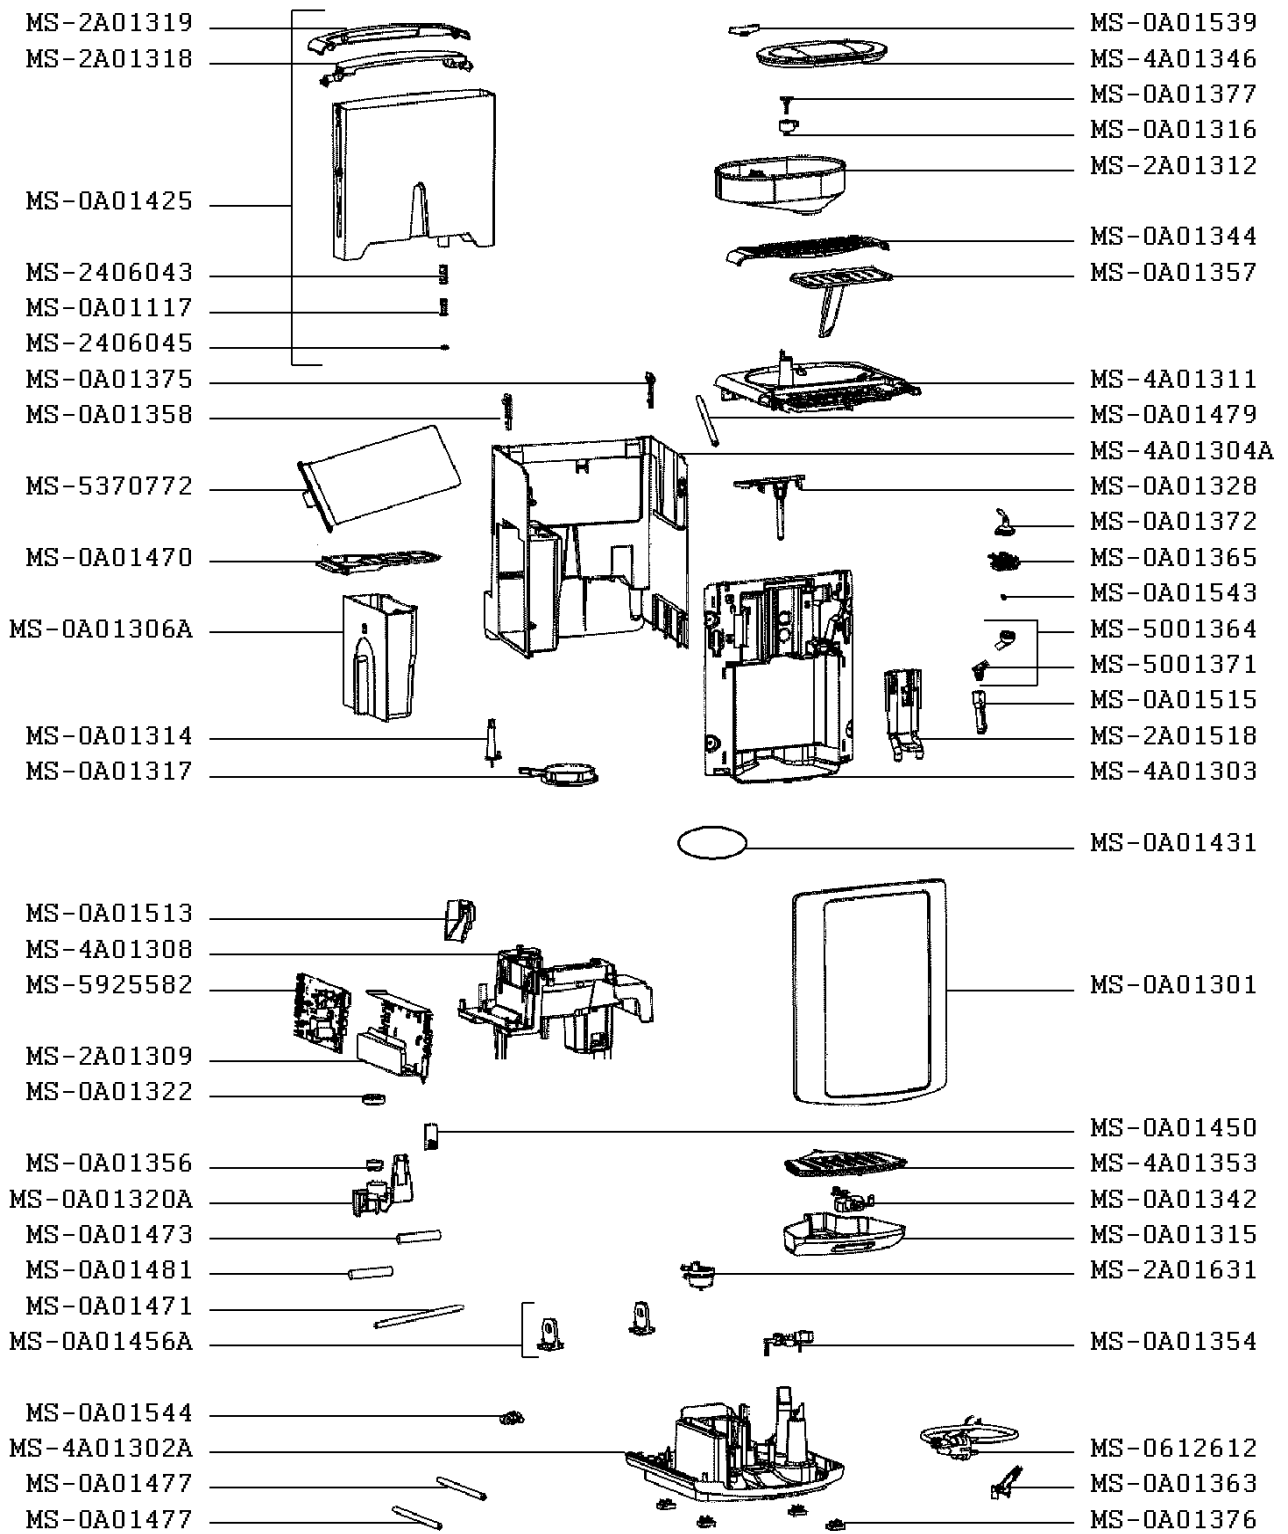

KRUPS

XP7220FR(A)

KRUPS

XP7220FR(A)

KRUPS

XP7220FR(A)

MS-5936783