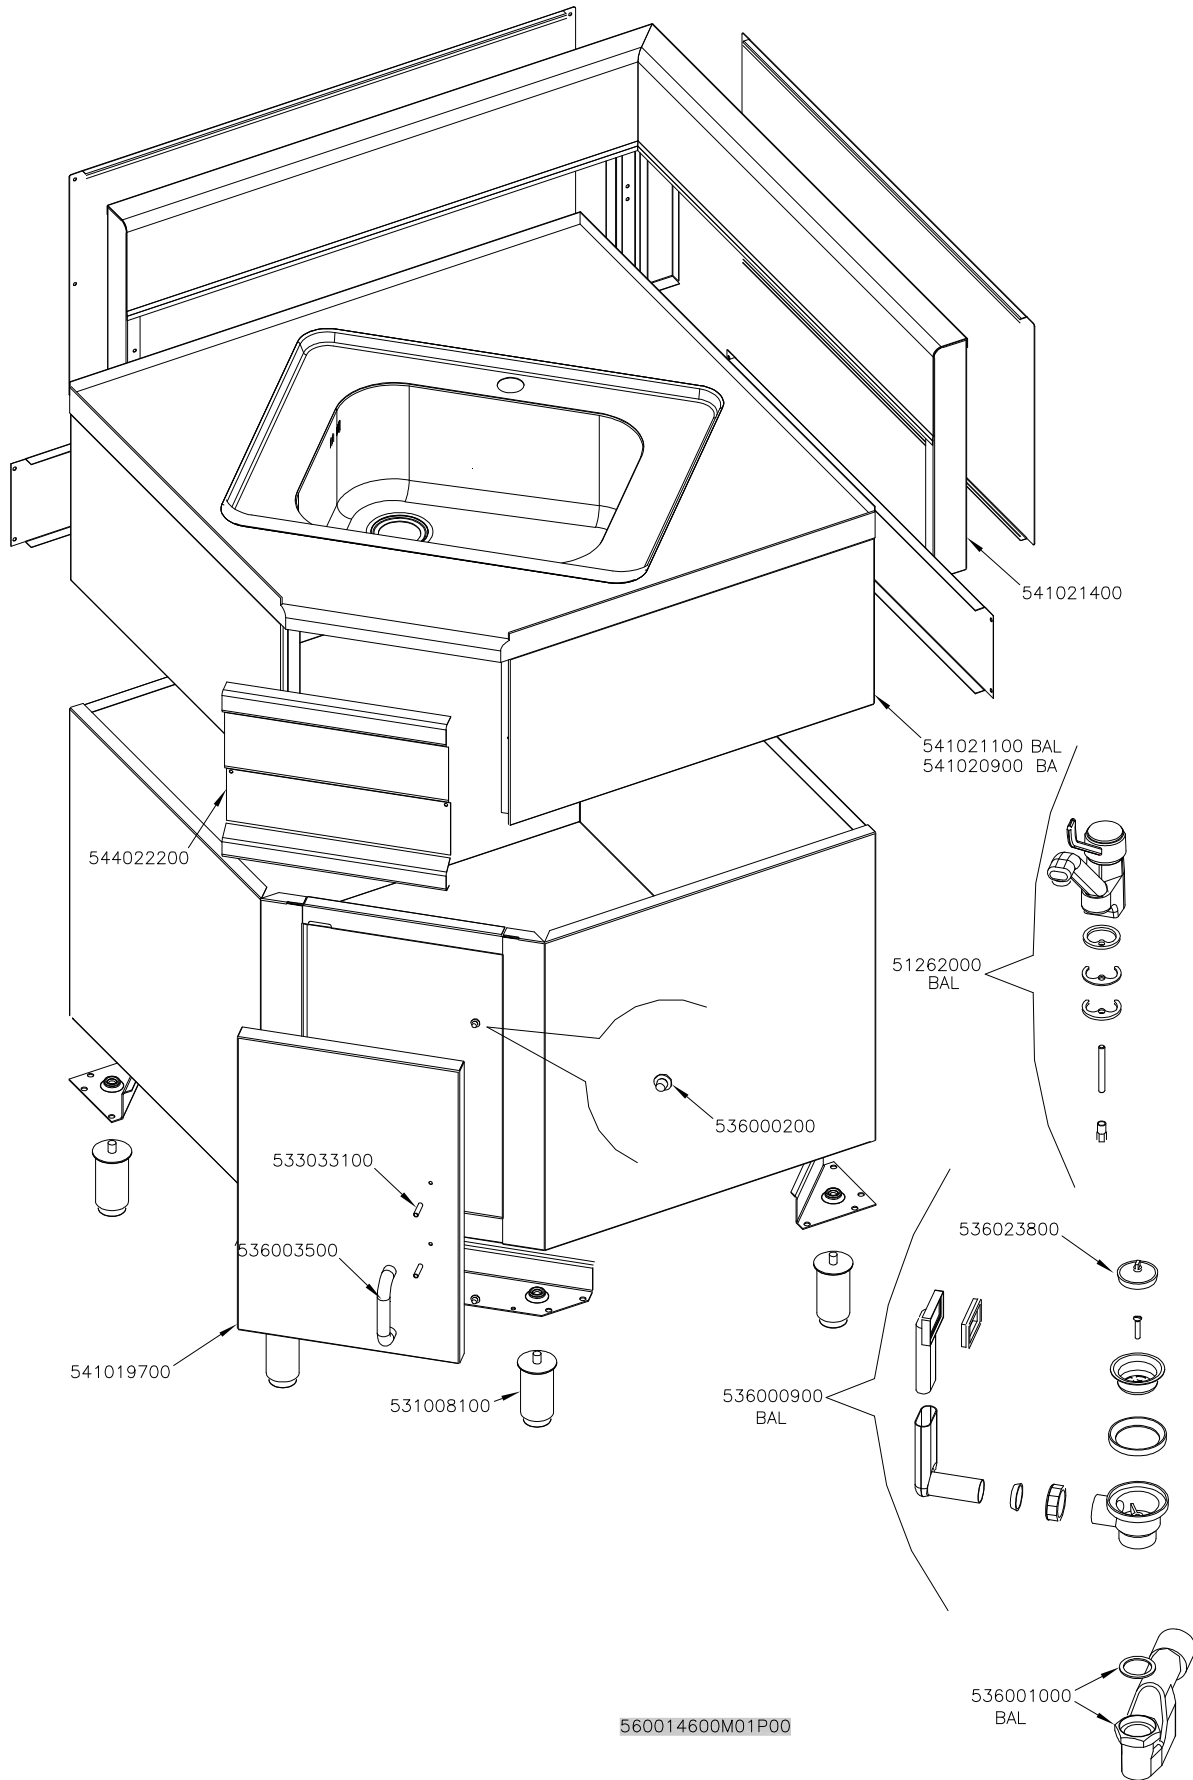

MAGIC SNACK 60
NEUTRO / NEUTRAL ELEMENTS / NEUTRALE ELEMENTE / ELEMENTES NEUTRES

BA-62 BAL-62

Page	Pos	Code	Description
001		541021400	CORNER NEUTRAL SPACER 60LINE
001		541021100	UPPER PLATE BAL-62
001		51262000	GD LEVAR TAP FOR SINK
001		544022200	NEUTRAL CONTROL PANEL 1
001		536000200	D.12 H.4 BUMPER
001		533033100	HANDLE SPACER
001		536003500	RED HANDLE 60/SK
001		541019700	DOOR 61
001		531008100	ADJUSTABLE LEG H9 CHROME
001		536000900	UPPER DRAIN FOR SINK
001		536023800	DRAIN CAP 1"1/2
001		536001000	DRAIN FOR SINK