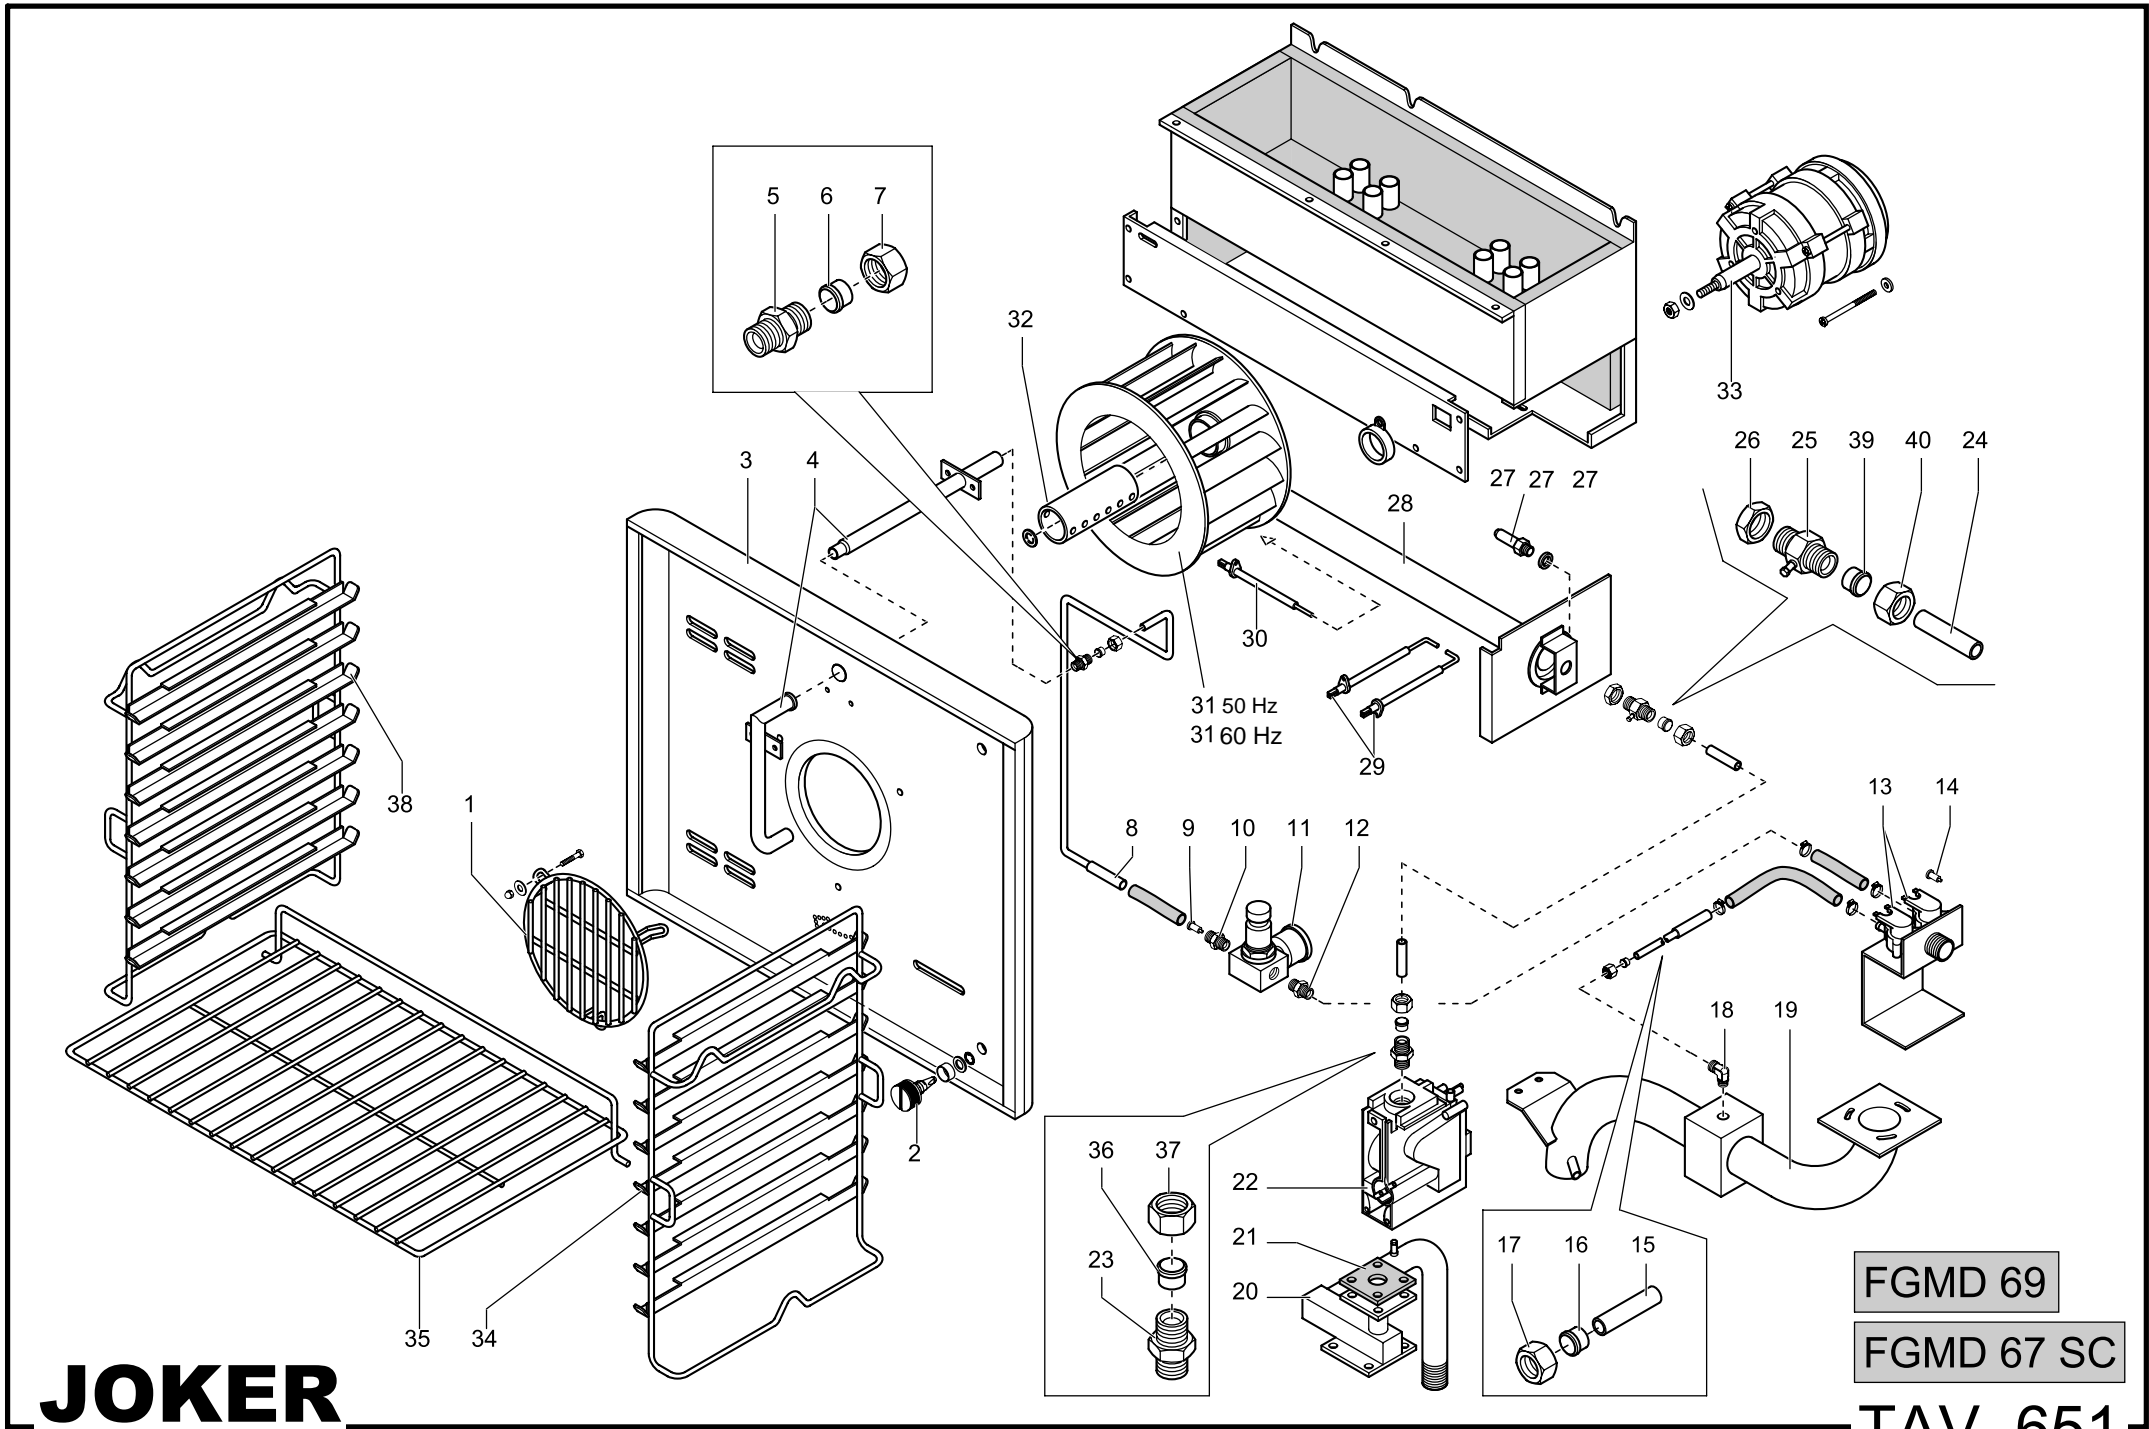

FGMD 67 SC

JOKER

TAV. 650

FORNI TAV. 650	1	PAFOC00394	CERN.INF.P.F.SX FCV	CHARNIÈRE INFÉRIEUR GAUCHE PORTE DU FOUR	INGE PIN INFER.LEFT	TÜRANGEL UNTENLINKS
FORNI TAV. 650	1	PAFOC00583	CERN.INF.P.F.DX FCV	CHARNIÈRE INFÉRIEUR DROITE PORTE DU FOUR	INGE PIN INF. RIGHT	TÜRANGEL INF. RECHTS
FORNI TAV. 650	2	GAFOC00231	AS.PORTA F.DX FGC065/1	PORTE DU FOUR DROITE	OVEN DOOR RIGHT	OFENTÜR RECHTS
FORNI TAV. 650	2	GAFOC00230	AS.PORTA F.SX FGC065/1	PORTE DU FOUR GAUCHE	OVEN DOOR LEFT	OFENTÜR LINKS
FORNI TAV. 650	3	MPGOM03P00	GUARNIZIONE VETRO	GARNITURE VERRE	GASKET GLASS	GLASDICHTUNG
FORNI TAV. 650	4	RTFOC00360	MANIGLIA	POIGNÉE	HANDLE	HANDGRIFF
FORNI TAV. 650	5	RTFOC00338	ANELLO EST.MAN.P.F.FCV.	ANNEAU EXT. POIGNÉE PORTE DU FOUR	OUTWARD RING OVEN DOOR HANDLE	HANDGRIFF
FORNI TAV. 650	6	RTFOC00401	BASETTA MANIGLIA	EPAISSEUR POIGNÉE	HANDLE	HANDGRIFF
FORNI TAV. 650	7	RTFOC00037	LAMPADA	LAMPE	LAMP	LAMPE
FORNI TAV. 650	7	RTFOC00337	ANELLO INT.GRADINO MAN.P.F.FCV	ANNEAU INTERIEUR EPAISSEUR	INNER RING	INNENRING
FORNI TAV. 650	8	AFC0000470	CAMINO ANTIVENTO	CHEMINÉE ANTIVENT	CHIMNEY	KAMIN WINDSCHUTZ
FORNI TAV. 650	8	RTFOC00470	CRISTALLO P.F.FEC060 C/VALV.	VERRE CHAUFFE	GLASS CHAMBER	GLAS KAMMER
FORNI TAV. 650	9	GAFOC00233	AS.C/PORTE F.DX FGC065/1	C/PORTE DU FOUR DROITE	C/OVEN DOOR RIGHT	C/OFENTÜR RECHTS
FORNI TAV. 650	9	GAFOC00232	AS.C/PORTE F.SX FGC065/1	C/PORTE DU FOUR GAUCHE	C/OVEN DOOR LEFT	C/OFENTÜR LINKS
FORNI TAV. 650	9	GRFOC00233	*GRUPPO P.F FGC065/1	GROUPE PORTE DU FOUR GAUCHE	UNIT OVEN DOOR LEFT	GRUPPE OFENTÜR LINKS
FORNI TAV. 650	10	RTFOC00723	GUARNIZ.P.F.FEC065 GIUNTATA	GARNITURE PORTE	GASKET DOOR	TÜRDICHTUNG
FORNI TAV. 650	11	GRFOC00236	*GRUPPO PORTA FORNO DX FGC065/1	GROUPE PORTE DU FOUR DROITE	UNIT OVEN DOOR RIGHT	GRUPPE OFENTÜR RECHTS
FORNI TAV. 650	12	GAFOC00248	AS.CASSETTO DX FGC065	BASSIN DROITE	TRAY RIGHT	SCHUBLADE RECHTS
FORNI TAV. 650	12	GAFOC00164	AS.CASSETTO SX FGC065	BASSIN GAUCHE	TRAY LEFT	SCHUBLADE LINKS
FORNI TAV. 650	13	RTFOC00413	PIEDINO+T.OTTAG.FGC065/87,5	PIED	FOOT	FUSS
FORNI TAV. 650	14	RTFOC00711	MICROINT.FCV. RMP UNIPOL.30907	MICRO-INTERRUPTEUR PORTE DU FOUR	MICRO OVEN DOOR	MIKRO OFENTÜR
FORNI TAV. 650	15	GAFOC00242	AS.CRUSCOTTO FGM67	PANNEAU DE CONTRÔLE	CONTROL PANEL	STIRNBRETT
FORNI TAV. 650	16	PAFOC00416	FIANCO DX FGC065	CÔTÉ DROITE	RIGHT SIDE	RECHTE SEITE
FORNI TAV. 650	17	PAFOC00690	POSTERIORE INOX FEMD67	ARRIÈRE EXT.	POSTERIOUR EXT.	HINTEN AUSSEN
FORNI TAV. 650	18	GAFOC00159	AS.COPERCHIO FGC065	COUVERCLE EXT.	COVER EXT.	ABDECKUNG
FORNI TAV. 650	19	PAFOC00418	FIANCO SX FGC065	CÔTÉ GAUCHE	LEFT SIDE	LINKE SEITE
FORNI TAV. 650	20	GAFOC00030	AS.CERN.SUP.SX P.F.FCV.	CHARNIÈRE SUPÉRIEURE GAUCHE	INGE PIN SUPER.LEFT	TÜRANGEL OBEN LINKS
FORNI TAV. 650	20	GAFOC00030	AS.CERN.SUP.SX P.F.FCV.	CHARNIÈRE SUPÉRIEURE GAUCHE	INGE PIN SUPER.LEFT	TÜRANGEL OBEN LINKS
FORNI TAV. 650	21	GAFOC00027	AS.C/FORO CASS.FCV.	COUVRE TROU	PLUG	LOCHABDECKUNGSPFROPFEN
FORNI TAV. 650	22	RTFOC00555	AT.GRIGLIA LAT.F.FCV	ATTAQUE GRILLE LATÉRALE	GRILL CONNECTION SIDE	GRILLAUFLEGE SEITE
FORNI TAV. 650	23	RTFOC00476	ASTA TRAS.SCA.COND.FEC060/1NIC	BARRE TRANSVERSAL	ROD TRANSVERS.	STAB
FORNI TAV. 650	24	RTFOC00412	ASTA ANT.SCA.COND.FGC065 NICH.	BARRE ANTÉRIEUR	ROD ANTERIOUR	STAB VORNE
FORNI TAV. 650	25	RTFOC00392	MANOP.COND.FCV.TURCH.EKK25B	BOUTON	KNOB	DREHGRIFF
FORNI TAV. 650	26	PAFOC00680	DISCO INF.SCARICO COND.FEMD100	DISQUE INFÉRIEUR DÉCHARGÉ	DISC INFER. OUTLET	SCHEIBE UNTEN AUSGANG
FORNI TAV. 650	27	RTFOC00382	*CORNIC FISC.VETRO P/LAMP.FCV	CADRE DU PORTELAMPE	MOULDING P/LAMP	UMRAHMUNG P/LAMPE
FORNI TAV. 650	28	RTFOC00202	GUARNIZIONE P/LAMPADA	GARNITURE DU PORTELAMPE	GASKET P/LAMP	DICHTUNG P/LAMPE
FORNI TAV. 650	29	RTFOC00201	*VETRO P/LAMPADA FCV.	VERRE DU PORTELAMPE	GLASS P/LAMP	GLAS P/LAMPE
FORNI TAV. 650	30	RTFOC00036	PORTA LAMPADA	PORTELAMPE	DOOR LAMP	PORTA LAMPE
FORNI TAV. 650	32	GAFOC00005	SERRATURA	SERRURE	LOCK	SCHLOSS
FORNI TAV. 650	33	RTFOC00009	GANCIO	CROCHET	HOOK	HAKEN
FORNI TAV. 650	34	RTFOC00005	ZOCOLO ESTERNO	GODET EXTÉRIEUR	OUTWARD BASE	SOCKEL AUSSEN
FORNI TAV. 650	35	RTFOC00057	ZOCOLO CENTRALE	GODET CENTRAL	CENTRAL BASE	SOCKEL ZENTRAL