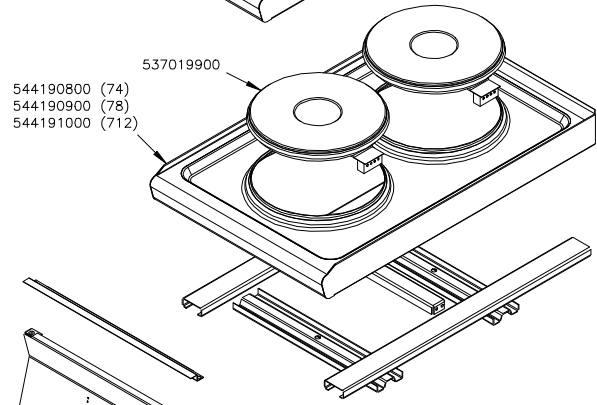

PC-74ET PC-78ET PC-712ET PCQ

541103900 (74)
541104000 (78)
541104100 (712)

541097000 (74)
541097100 (78)
541097200 (712)

536011900 (74)
536012000 (78 712)

Page	Pos	Code	Description
001		537017000	PLATE 220X220 W2600 V230
001		544191300	UPPER PLATE PC-712E SQUARE PLATE
001		537019900	PLATE D.220 W2600 V230
001		544191000	UPPER PLATE PC-712E ROUND PLATE
001		541097200	NEUTRAL SPACER 712
001		537007700	TERMINAL BLOCK THREEPHASE 40A
001		536012000	HEXAGONAL LOCK NUT PG-21
001		537014000	CABLE SECURING CLAMP PG-21
001		539018900	INDEX FOR KNOB
001		537000300	COMMUTATOR 7 POSITIONS S.49 16A
001		536013800	KNOB D.70 BLACK 6*5 WITH SPRING
001		539022500	ADHESIVE GRADUATED DISC FOR KNOB
001		537014100	WHITE WARNING LIGHT 250V
001		544173500	LEFT SIDE PANEL S.70
001		541104100	CONTROL PANEL PC-712E
001		536005200	INOX LEG 2" 120-180 M10
001		544173400	RIGHT SIDE PANEL S.70