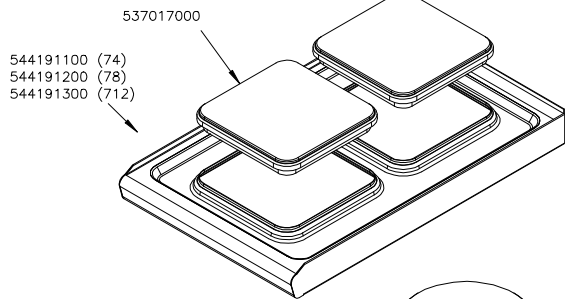

PC-74ET PC-78ET PC-712ET PCQ

541103900 (74)
541104000 (78)
541104100 (712)

541097000 (74)
541097100 (78)
541097200 (712)

536011900 (74)
536012000 (78 712)

Page	Pos	Code	Description
001		537017000	PLATE 220X220 W2600 V230
001		544191300	UPPER PLATE PC-712E SQUARE PLATE
001		537019900	PLATE D.220 W2600 V230
001		544191000	UPPER PLATE PC-712E ROUND PLATE
001		541097200	NEUTRAL SPACER 712
001		537007700	TERMINAL BLOCK THREEPHASE 40A
001		536012000	HEXAGONAL LOCK NUT PG-21
001		537014000	CABLE SECURING CLAMP PG-21
001		539018900	INDEX FOR KNOB
001		537000300	COMMUTATOR 7 POSITIONS S.49 16A
001		536013800	KNOB D.70 BLACK 6*5 WITH SPRING
001		539022500	ADHESIVE GRADUATED DISC FOR KNOB
001		537014100	WHITE WARNING LIGHT 250V
001		544173500	LEFT SIDE PANEL S.70
001		541104100	CONTROL PANEL PC-712E
001		536005200	INOX LEG 2" 120-180 M10
001		544173400	RIGHT SIDE PANEL S.70