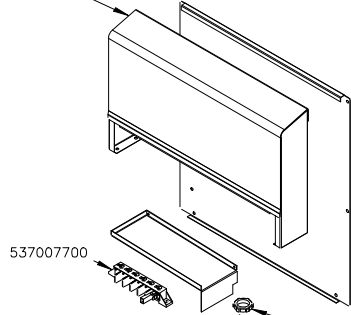

PC-74ET PC-78ET PC-712ET PCQ

541103900 (74)
541104000 (78)
541104100 (712)

541097000 (74)
541097100 (78)
541097200 (712)

536011900 (74)
536012000 (78 712)

Page	Pos	Code	Description
001		537017000	PLATE 220X220 W2600 V230
001		544191300	UPPER PLATE PC-712E SQUARE PLATE
001		537019900	PLATE D.220 W2600 V230
001		544191000	UPPER PLATE PC-712E ROUND PLATE
001		541097200	NEUTRAL SPACER 712
001		537007700	TERMINAL BLOCK THREEPHASE 40A
001		536012000	HEXAGONAL LOCK NUT PG-21
001		537014000	CABLE SECURING CLAMP PG-21
001		539018900	INDEX FOR KNOB
001		537000300	COMMUTATOR 7 POSITIONS S.49 16A
001		536013800	KNOB D.70 BLACK 6*5 WITH SPRING
001		539022500	ADHESIVE GRADUATED DISC FOR KNOB
001		537014100	WHITE WARNING LIGHT 250V
001		544173500	LEFT SIDE PANEL S.70
001		541104100	CONTROL PANEL PC-712E
001		536005200	INOX LEG 2" 120-180 M10
001		544173400	RIGHT SIDE PANEL S.70