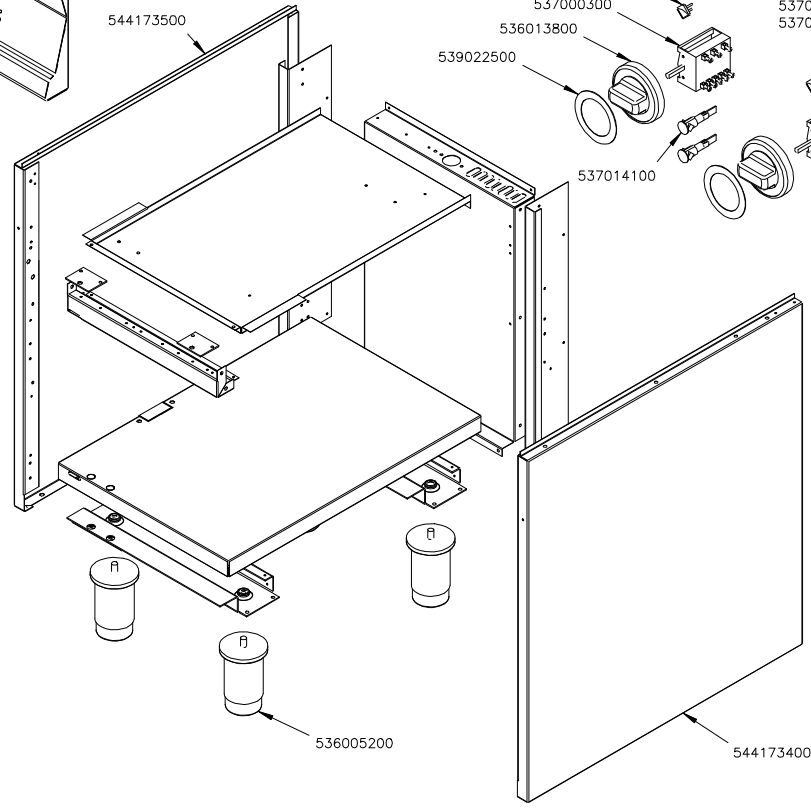

PC-74ET PC-78ET PC-712ET PCQ

541103900 (74)
541104000 (78)
541104100 (712)

541097000 (74)
541097100 (78)
541097200 (712)

536011900 (74)
536012000 (78 712)

Page	Pos	Code	Description
001		537017000	PLATE 220X220 W2600 V230
001		544191300	UPPER PLATE PC-712E SQUARE PLATE
001		537019900	PLATE D.220 W2600 V230
001		544191000	UPPER PLATE PC-712E ROUND PLATE
001		541097200	NEUTRAL SPACER 712
001		537007700	TERMINAL BLOCK THREEPHASE 40A
001		536012000	HEXAGONAL LOCK NUT PG-21
001		537014000	CABLE SECURING CLAMP PG-21
001		539018900	INDEX FOR KNOB
001		537000300	COMMUTATOR 7 POSITIONS S.49 16A
001		536013800	KNOB D.70 BLACK 6*5 WITH SPRING
001		539022500	ADHESIVE GRADUATED DISC FOR KNOB
001		537014100	WHITE WARNING LIGHT 250V
001		544173500	LEFT SIDE PANEL S.70
001		541104100	CONTROL PANEL PC-712E
001		536005200	INOX LEG 2" 120-180 M10
001		544173400	RIGHT SIDE PANEL S.70