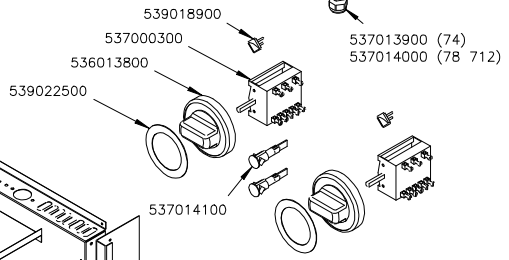

PC-74ET PC-78ET PC-712ET PCQ

541103900 (74)
541104000 (78)
541104100 (712)

541097000 (74)
541097100 (78)
541097200 (712)

536011900 (74)
536012000 (78 712)

Page	Pos	Code	Description
001		537017000	PLATE 220X220 W2600 V230
001		544191300	UPPER PLATE PC-712E SQUARE PLATE
001		537019900	PLATE D.220 W2600 V230
001		544191000	UPPER PLATE PC-712E ROUND PLATE
001		541097200	NEUTRAL SPACER 712
001		537007700	TERMINAL BLOCK THREEPHASE 40A
001		536012000	HEXAGONAL LOCK NUT PG-21
001		537014000	CABLE SECURING CLAMP PG-21
001		539018900	INDEX FOR KNOB
001		537000300	COMMUTATOR 7 POSITIONS S.49 16A
001		536013800	KNOB D.70 BLACK 6*5 WITH SPRING
001		539022500	ADHESIVE GRADUATED DISC FOR KNOB
001		537014100	WHITE WARNING LIGHT 250V
001		544173500	LEFT SIDE PANEL S.70
001		541104100	CONTROL PANEL PC-712E
001		536005200	INOX LEG 2" 120-180 M10
001		544173400	RIGHT SIDE PANEL S.70