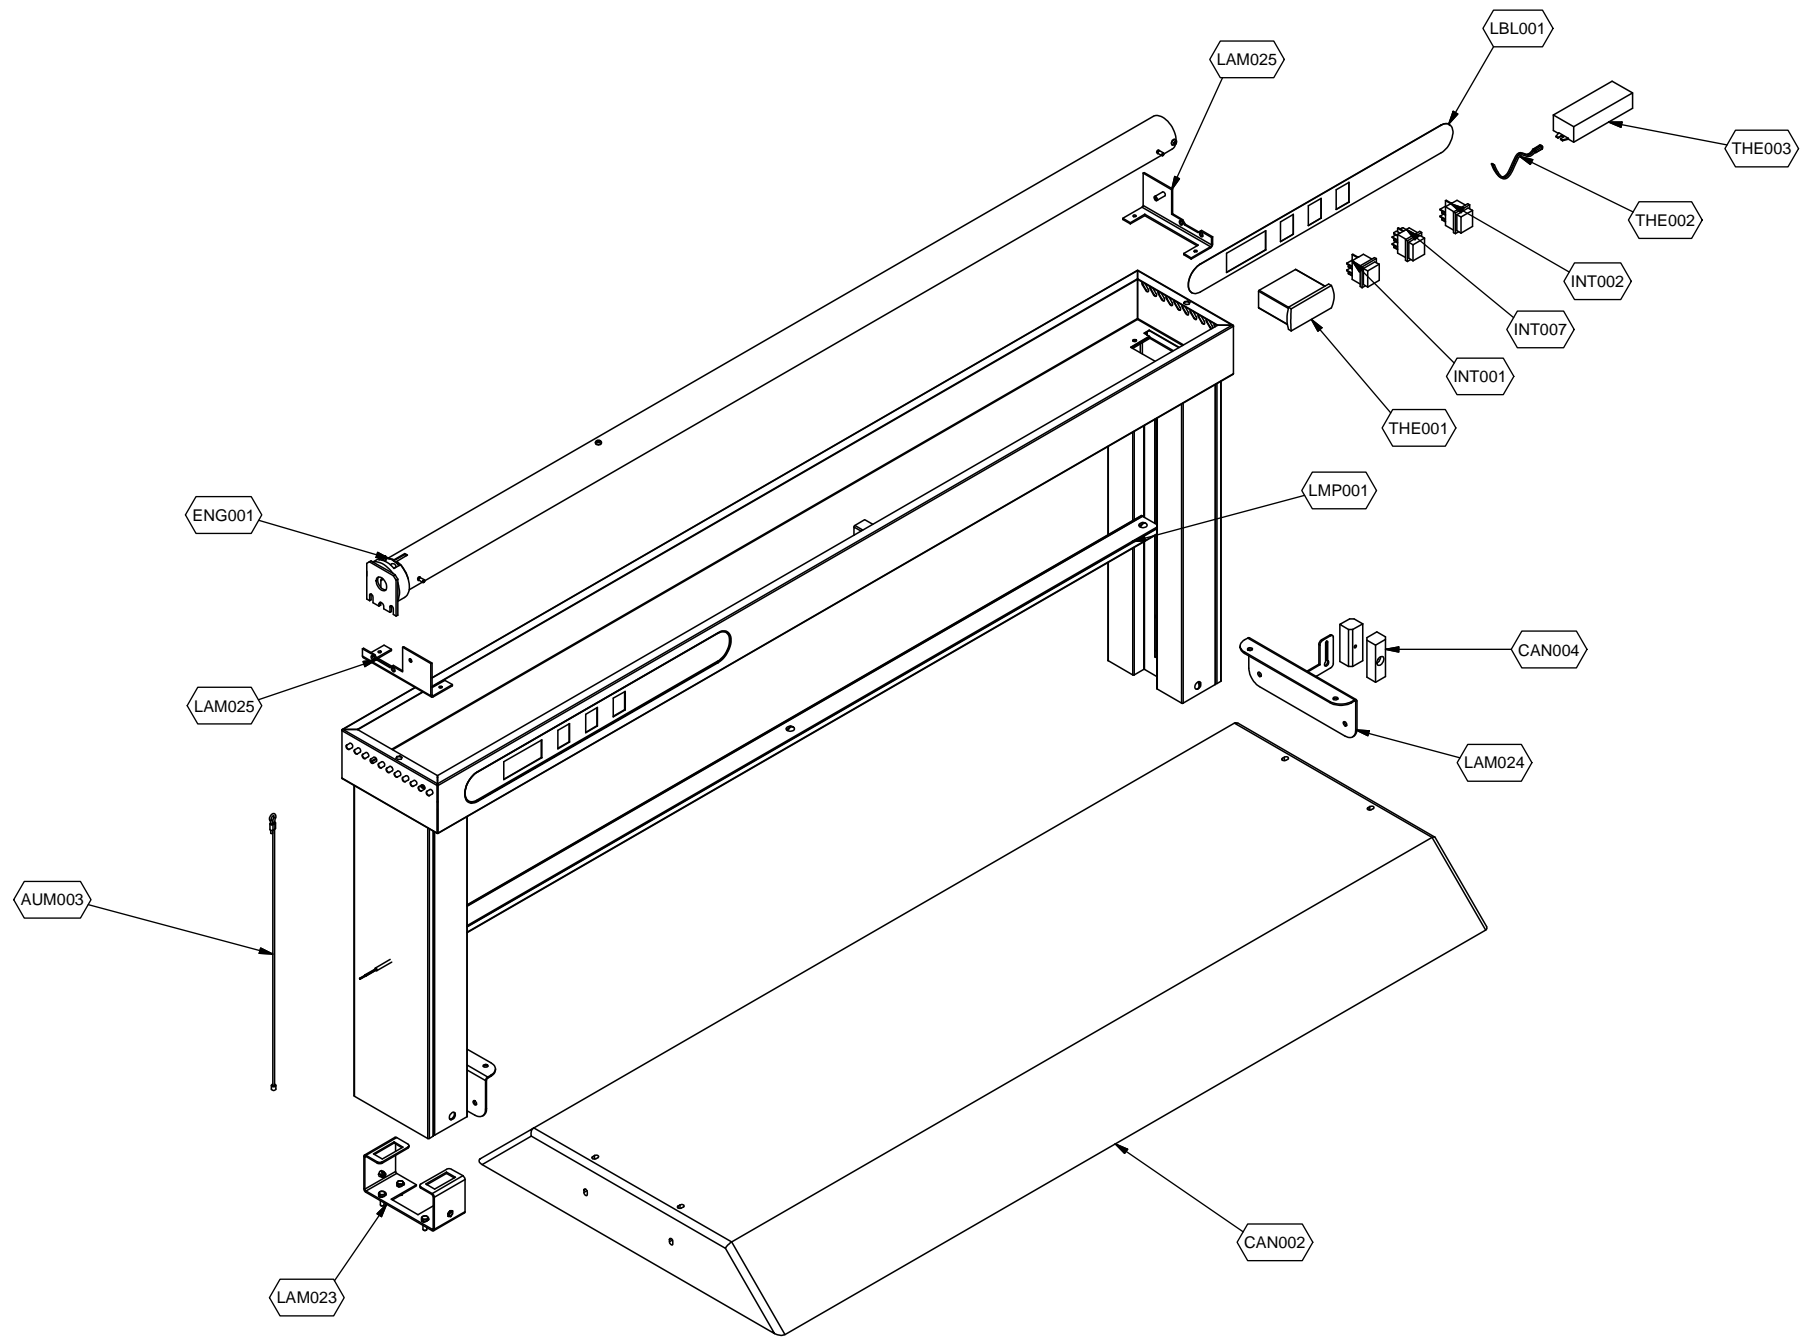

cookmax+

start!

Kühlung Büfett-Insel, gekühlte Wanne, Vollverkleidung

Artikel-Nr.
90651280 (9BTIS3FIMGA01 / TR-GREEN 3R)

Explosionszeichnung / Ersatzteile

Bitte bei Ersatzteilbestellung immer Artikelnummer und Seriennummer mit angeben!

Il presente disegno non può essere riprodotto, utilizzato o comunicato a terzi.

Exploded View

Validity: 08/04/2016

9BTIS3FIMGA01	TRADITION 3I VASCA REF.STAT RAL
ESP067-01	TRADITION GREEN

Ref. Drawing	Code	Description
AUM003	72539336	FUNE INOX D=2.5 L=446.5 MM
CAN002	72539352	CAPPOTTINA PLEXIGLASS DROP-IN 3-1
CAN004	72539318	PATTINO PEHD SOVR.MOB. SQUARE 8-1
CMP001	74865722	COMPR. EMT6152GK CSIR 230V/50HZ R404A
CND001	74837032	CONDENS. 8TX3R 230*210*110 FIJI 4/1
ECP001	74867008	PARTI ELETTR.COMPR.EMT6152GK CSIR
ENG001	72539324	MOTORE TUBOLARE 120 W
FAN001	74848151	VENT.10W 230V L=1500 FISSAGGIO GRIGLIA E
FAN002	74848156	PALA.ASP.DIAM.200\34°
GRD001	74845144	GRIGLIA FE.A CESTELLO PER PALA 200-34°
INT001	74742008	INT.NERO ON-OFF 16A SH JS-608FA-O-B-6
INT002	74742017	INTERR.ARANC.LAMP 16A B418C1H1X0000 MOLV
INT007	74742009	INT.NERO ON-OFF-ON 16A SH JS-608FG-O-B-4
LAM001	72539511	LAM.SUPP.UCE ZINC.
LAM003	72556044	LAM.SUPP.VASCH.GRBF 151 530*20
LAM016	72539518	GRIGLIA ESTERNA UCE
LAM017	72539674	LAM.UNIONE GAMBA+TRAVERSO DROP-IN
LAM023	72539306	STAF.FISSAG.MON.VERT.SOV.MOB.SQUARE 8-1
LAM024	72539316	STAFFA X PLEXIGLASS SOV.MOB.SQUARE 8-1
LAM025	72539342	STAF.FIS.MOT.TUBOL.SOV.MOB.LED DROP-IN
LAM029	72539482	LAM.SUPPORTO VASCHETTE 3/1 DROP-IN
LAM036	72539716	LAM.CONV.ARIA DROP-IN
LBL001	70709220	ADESIVO TRADITION (PVC 0,2)
LCK003	74702072	GIUNTO AGGANCIO PER PANNELLI ARUBA
LMP001	72539042	LAMPADA A LED SOVRAS.LIGHT 3-1 DROP-IN
MON001	73669712	ASS.SOVRAST.TRADITION DROP-IN 3-1
MON006	72539680	TELAIO GAMBA DROP-IN