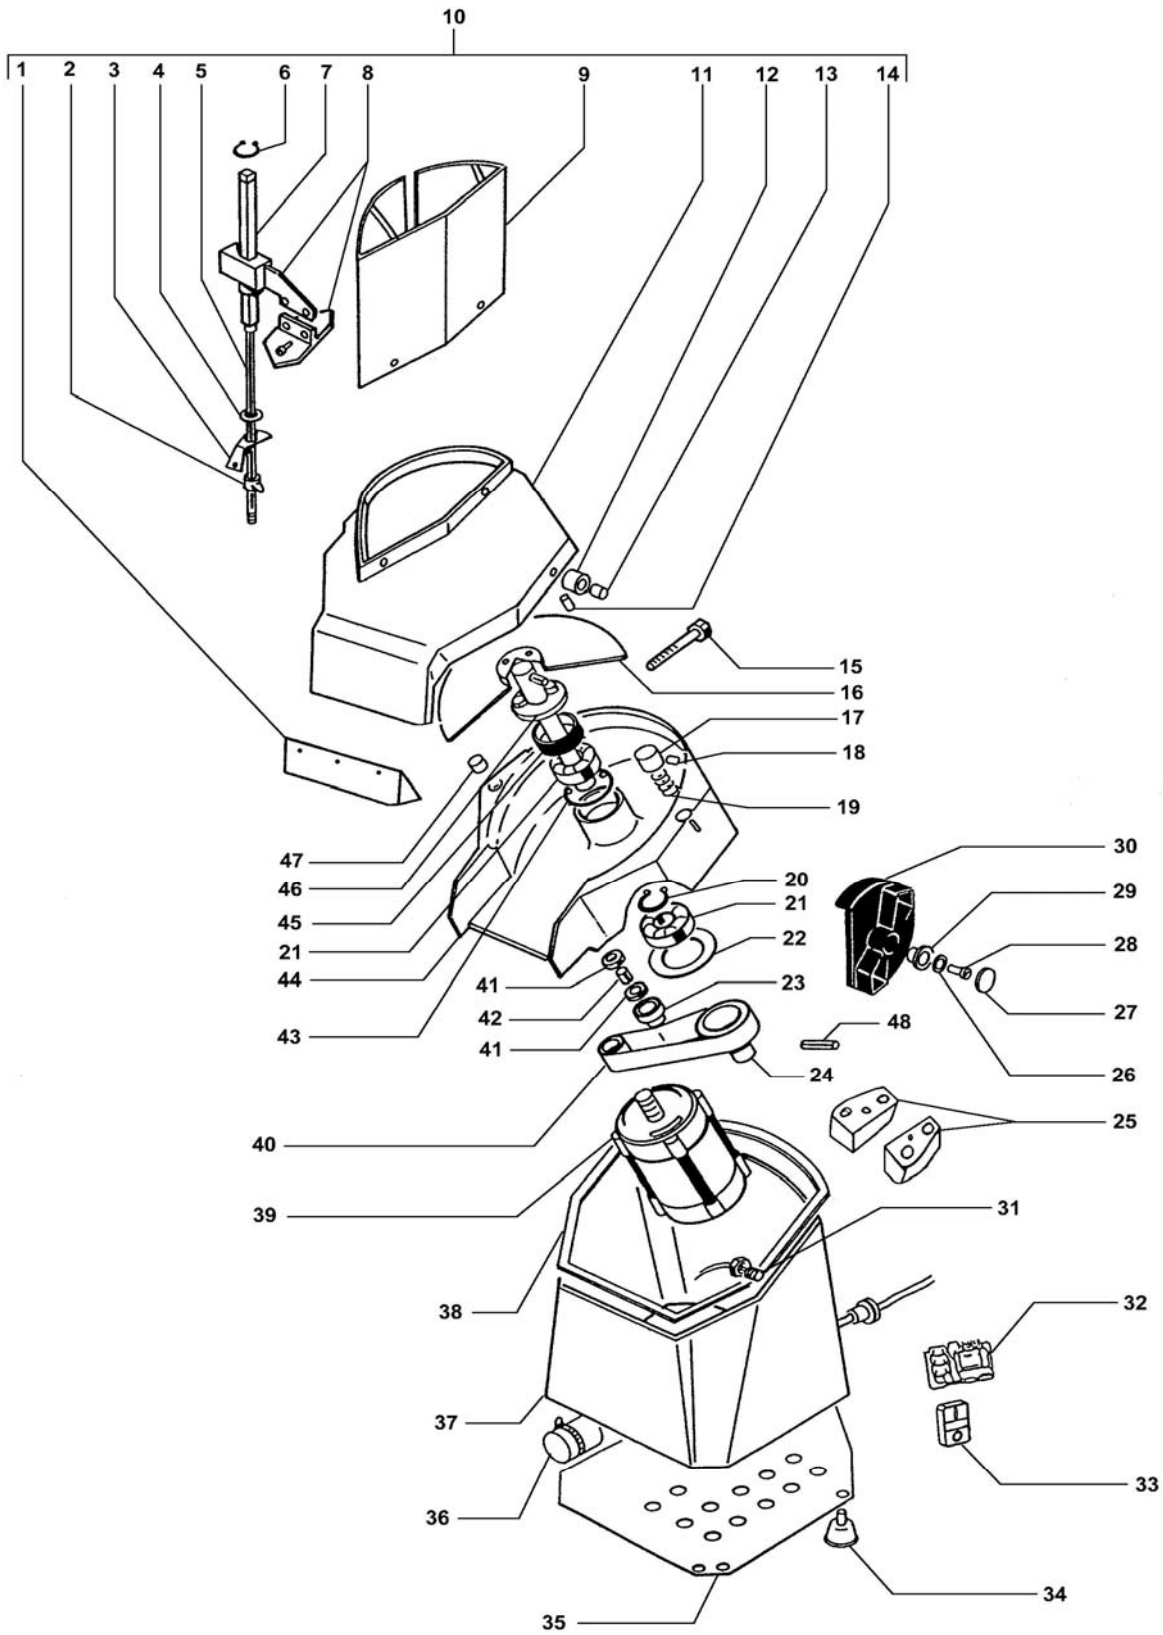

Tagliamozzarella mod.TAS
Mozzarella cutter mod.TAS

TAGLIAMOZZARELLA MOD.TAS MOZZARELLA CUTTER MOD.TAS

Rif No	Codice Code		Caratteristiche Characteristics	Descrizione Description	
1	CE16992			Protezione Protection	
2	CE50381	☺		Comando microinterruttore Microswitch control	
3	CE161418			Coperchio Cover	
4	CE801431			Rosetta Washer	
5	CE751436	☺		Albero Shaft	
6	CE75176	☺	ø5	Seeger Seeger	
7	CE431404a			Asta Rod	
8	CE515520			Maniglia Handle	
9	CE431401A			Bocca Casing	
10	CO1073		Assembly	Coperchio Cover	
11	CE431444			Coperchio Cover	
12	CE745973			Nottolino Pawl	
13	CE745951			Vite Screw	
14	CE745634			Nottolino Pawl	
15	CE745963	☺		Perno Pivot	
16	CE805556	☺	Low	Disco espulsore Ejector disk	
16	CE505557	☺	High	Disco espulsore Ejector disk	
17	CE745632			Bottone Button	
18	CE745950			Grano Grub screw	
19	CE755900			Molla Spring	
20	SL2471		ø15	Seeger Seeger	
21	CE755620		6202 2RS	Cuscinetto Bearing	
22	CE165622			Anello Ring	
23	CE801433			Tenditore Tightener	
24	CE745600			Puleggia Pulley	
25	CE801432			Supporto Support	
26	CE71198			Rosetta Washer	
27	CE805577			Bottone Button	
28	CE715931			Vite Screw	
29	CE745962			Rosetta Washer	
30	CE805564			Maniglia Handle	
31	CE605511	☺		Microinterruttore Microswitch	
32	SL0852	☺		Scheda elettronica Electronic card	
33	SL0891	☺		Pulsante Push button	
34	SL2674	☺		Piedino Foot	
35	CE161425			Fondo Bottom	
36	SL1421		12,5µF	Condensatore Condenser	
37	CE431434			Carcassa Housing	
38	CE801405			Guarnizione Gasket	
39	CE605500		400V/3Ph/50Hz	Motore Motor	
39	CE605503		230V/1Ph/50Hz	Motore Motor	
40	CE811436	☺		Cinghia Belt	
41	CO3366		626 ZZ	Cuscinetto Bearing	
42	CE71175			Distanziale Spacer	
43	CO3254		ø35	Seeger Seeger	
44	CE431500			Corpo Body	
45	CE755619		17x35x7	Paraolio Oil seal	
46	CE505608			Perno Pivot	
47	CE605517	☺		Microinterruttore Microswitch	
48	CE755924		ø5x35	Spina Pin	

(*): fuori produzione / out of production

☺ : ricambio consigliato / spare part suggested