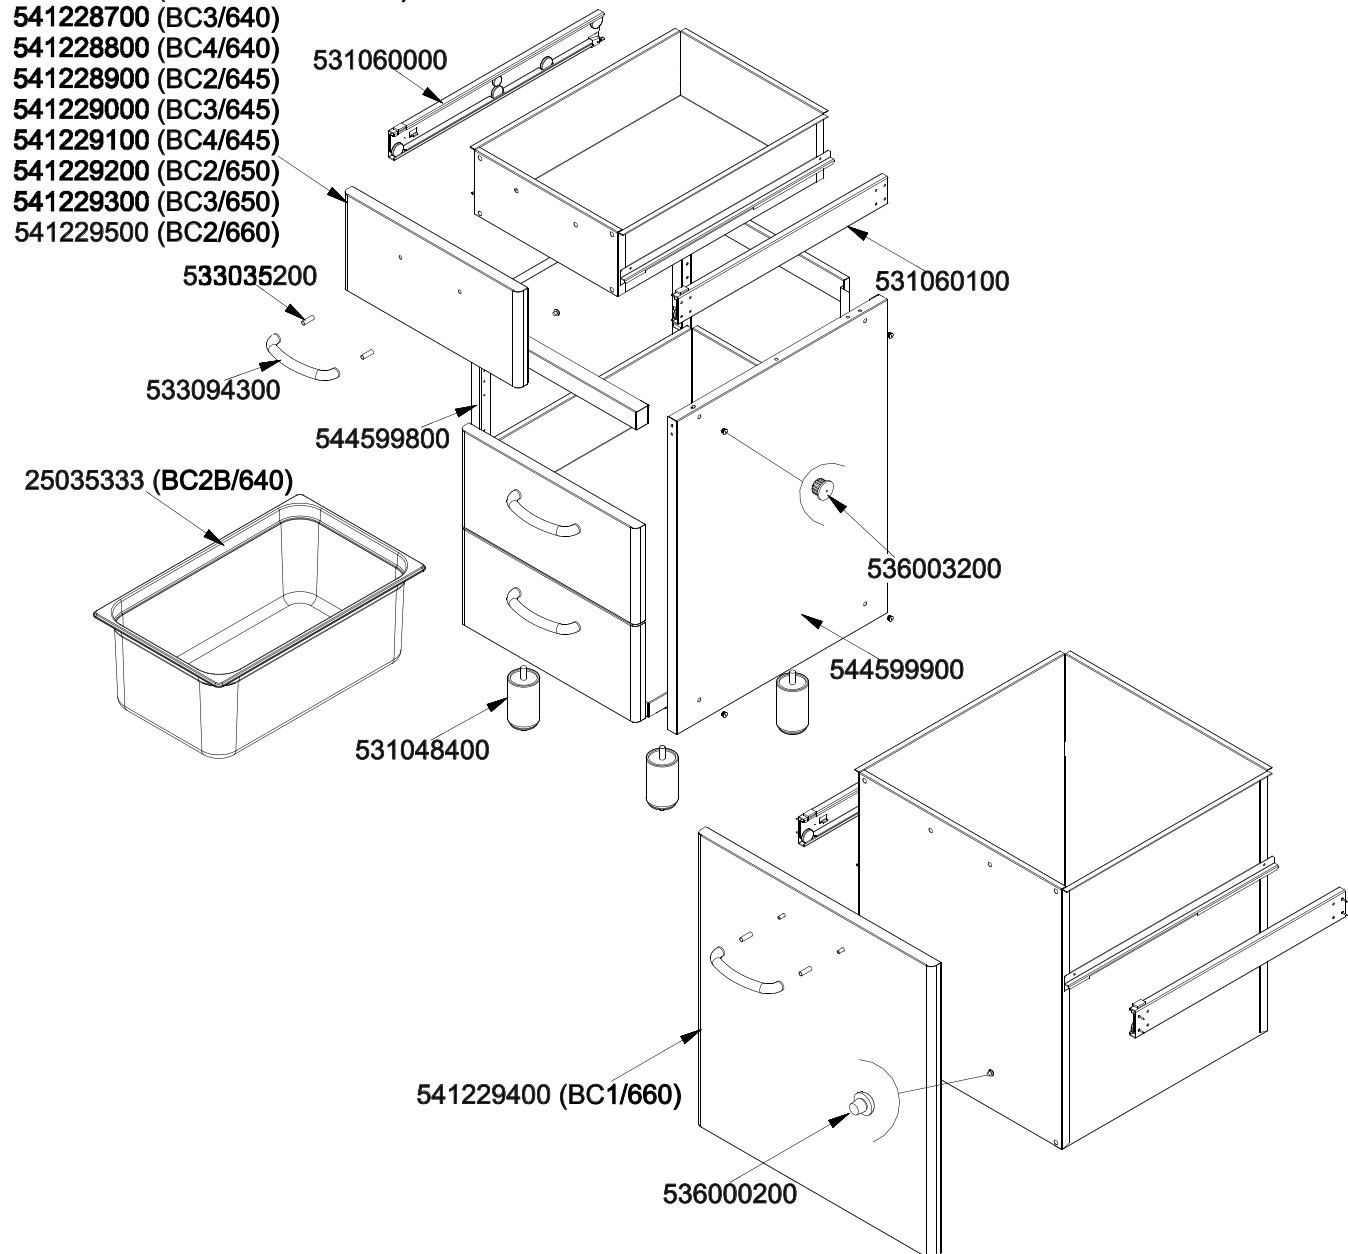

- 541228500 (BC4/630)
- 541228600 (BC2/640 BC2B/640)
- 541228700 (BC3/640)
- 541228800 (BC4/640)
- 541228900 (BC2/645)
- 541229000 (BC3/645)
- 541229100 (BC4/645)
- 541229200 (BC2/650)
- 541229300 (BC3/650)
- 541229500 (BC2/660)

560085600M00P00

Page	Pos	Code	Description
001		541228700	ROUNDED DRAWER SKT BC3- 640
001		531060000	LHD TELESCOPIC GUIDE L530 IN
001		533035200	HANDLE SPACER
001		531060100	RHD TELESCOPIC GUIDE L530 IN
001		533094300	S/S HANDLE FOR 600T.LINE
001		544599800	
001		536003200	CHROME COVERHOLE §8
001		544599900	
001		531048400	INOX LEG Ø1"3/4 100-165 M10
001		536000200	D.12 H.4 BUMPER